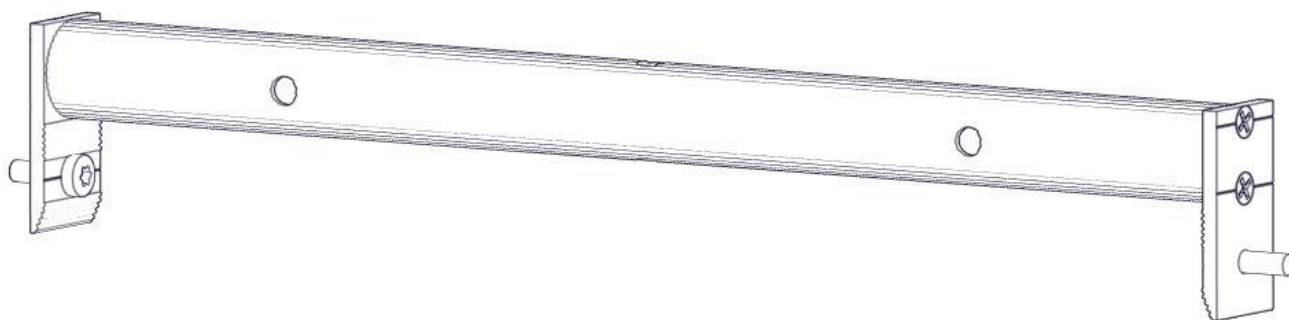

**Monteringsanvisning****Assembly Instructions****Monteringsanvisning**

Produkt nr. / Product no. / Produkt nr.

07-510-162K**Sort**

Ord. nr. _____

Dato. _____

Sign. _____

**søve**

Søve AS
Grønnvoldveien 290
3830 Ulefoss - Norway
Tlf: +47 35 94 65 65
www.sove.no

**søve**

Søve AB
EA Rosengrensgatan 32
421 31 Västra Frölunda
Phone: +46 (0)31 773 97 00
www.sove.se

Boltepakker for / Boltpackage for / Bultpaket för

Sign. _____

Sperrerør rett L=520 07-510-162K	Navn	Artnr/ dimensjon	Ant	Lev
	Sperrerør gulv til bru L=520 CC300 To hull Sort	07-510-162	1	
	Torx M8x25	04-000-025	2	
	Brikke 90 2xM8	04-060-090 (Montert hos Søve)	0	

Montering av lekeapparatet / Assembly instructions / Montering av lekredskapet

Se på hovedmontering for posisjon
 Look at main assembly for position
 Titta på hovudmontering för position

nr	PartName	Artnr	Antall
2	Torx M8x25	04-000-025	2
1	Sperrerør gulv og nett	07-510-162	1

Brikke 90 2xM8

Montert hos Søve
 Assembled at Søve
 Monterad hos Søve

Boltepakker for / Boltpackage for / Bultpaket för

Sign. _____

Sperrerør rett L=520 07-510-162K	Navn	Artnr/ dimensjon	Ant	Lev
	Sperrerør gulv til bru L=520 CC300 To hull Sort	07-510-162	1	
	Torx M8x25	04-000-025	2	
	Brikke 90 2xM8	04-060-090 (Montert hos Søve)	0	