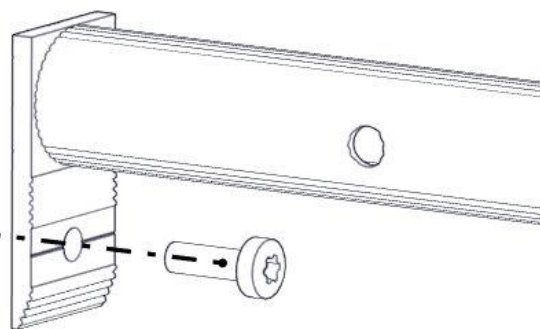

**søve**

Søve AB
EA Rosengrensgatan 32
421 31 Västra Frölunda
Phone: +46 (0)31 773 97 00
www.sove.se

Boltepakker for / Boltpackage for / Bultpaket för

Sign. _____

Sperrerør rett L=520 07-510-162K	Navn	Artnr/ dimensjon	Ant	Lev
	Sperrerør gulv til bru L=520 CC300 To hull Sort	07-510-162	1	
	Torx M8x25	04-000-025	2	
	Brikke 90 2xM8	04-060-090 (Montert hos Søve)	0	

Montering av lekeapparatet / Assembly instructions / Montering av lekredskapet

Se på hovedmontering for posisjon
 Look at main assembly for position
 Titta på hovudmontering för position

nr	PartName	Artnr	Antall
2	Torx M8x25	04-000-025	2
1	Sperrerør gulv og nett	07-510-162	1

Brikke 90 2xM8

Montert hos Søve
 Assembled at Søve
 Monterad hos Søve

Boltepakker for / Boltpackage for / Bultpaket för

Sign. _____

Sperrerør rett L=520 07-510-162K	Navn	Artnr/ dimensjon	Ant	Lev
	Sperrerør gulv til bru L=520 CC300 To hull Sort	07-510-162	1	
	Torx M8x25	04-000-025	2	
	Brikke 90 2xM8	04-060-090 (Montert hos Søve)	0	