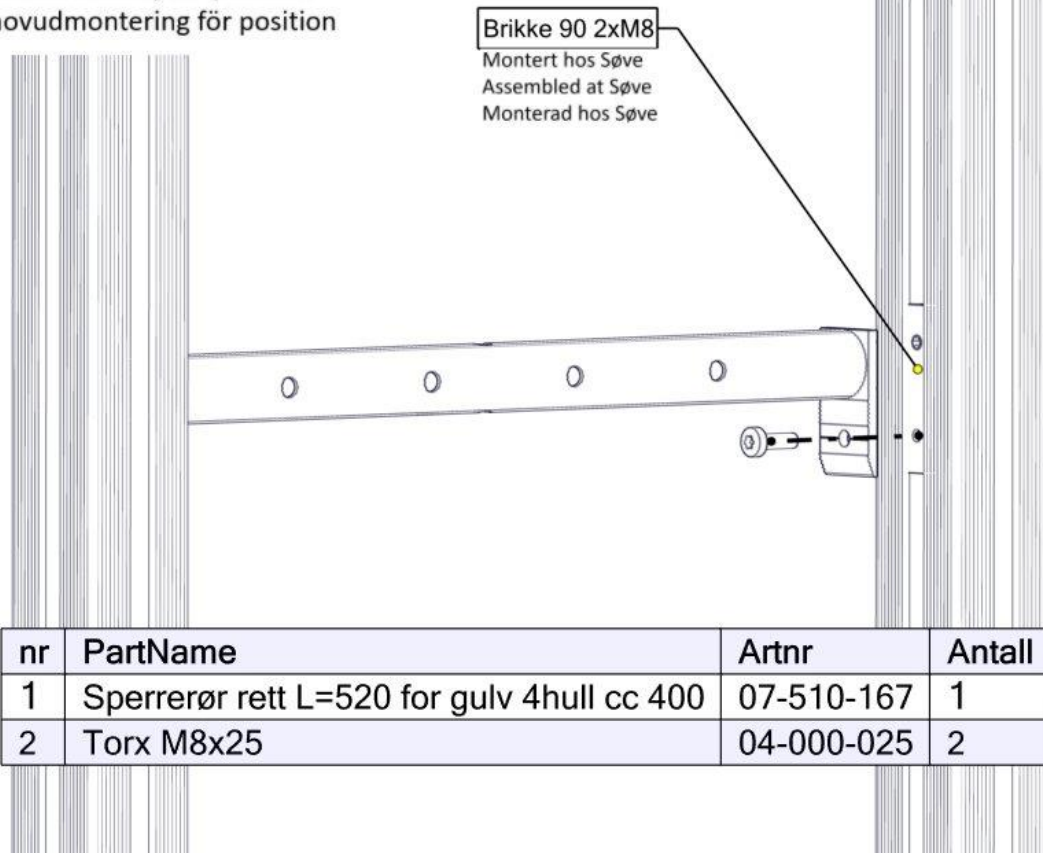

Montering av lekeapparatet / Assembly instructions / Montering av lekredskapet

Se på hovedmontering for posisjon
Look at main assembly for position
Titta på hovudmontering för position