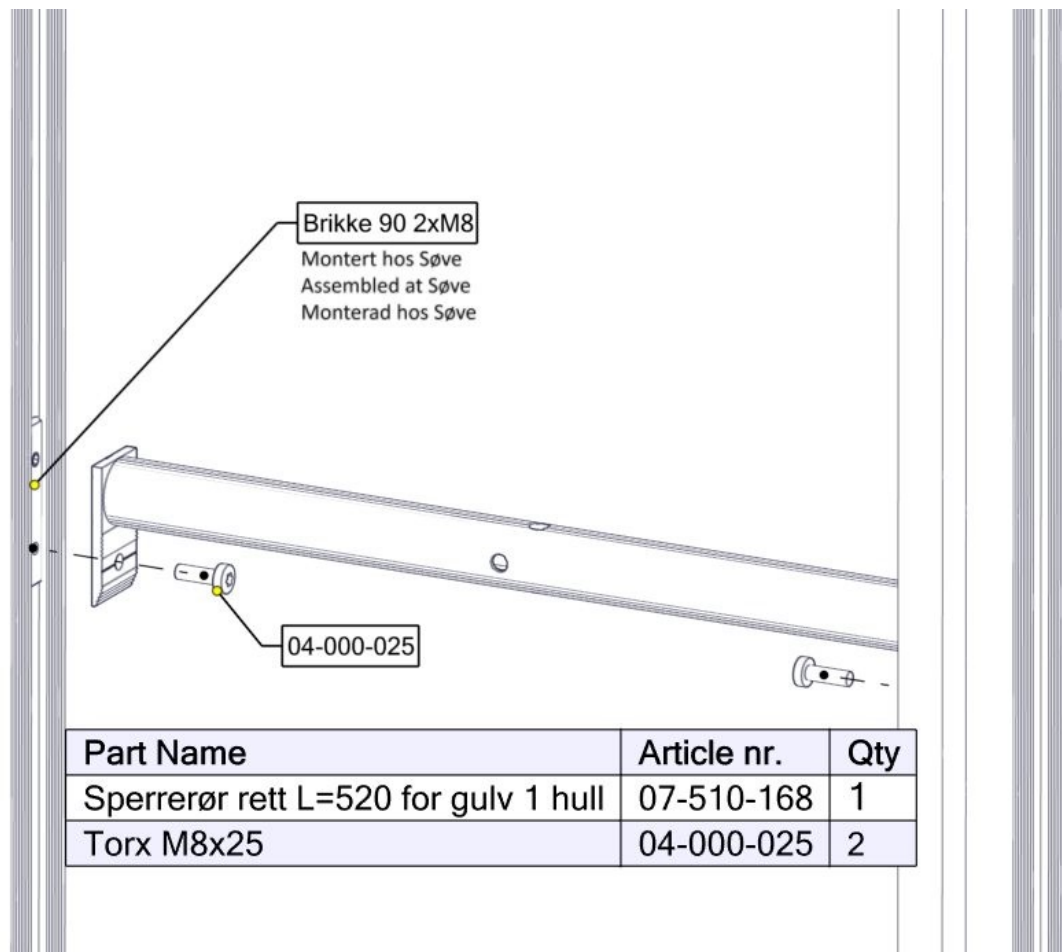

**Monteringsanvisning****Assembly Instructions****Monteringsanvisning**

Produkt nr. / Product no. / Produkt nr.

**07-510-168K****Sort**

Ord. nr. \_\_\_\_\_

Dato. \_\_\_\_\_

Sign. \_\_\_\_\_

**søve**

Søve AS  
Grønnvoldveien 290  
3830 Ulefoss - Norway  
Tlf: +47 35 94 65 65  
[www.sove.no](http://www.sove.no)

**søve**

Søve AB  
EA Rosengrensgatan 32  
421 31 Västra Frölunda  
Phone: +46 (0)31 773 97 00  
[www.sove.se](http://www.sove.se)

**Boltepakker for / Boltpackage for / Bultpaket för**

Sign. \_\_\_\_\_

Sperrerør rett L=520, For gulv1hull - 07-510-168K	Navn	Artnr/ dimensjon	Ant	Lev
	Sperrerør rett L=520 Hull for gulv + 1hull Sort	07-510-168	1	
	Torx M8x25	04-000-025	2	
	Brikke 90 2xM8	04-060-090 (Montert hos Søve)	0	

## Montering av lekeapparatet / Assembly instructions / Montering av lekredskapet

**Boltepakker for / Boltpackage for / Bultpaket för**

Sign. \_\_\_\_\_

Sperrerør rett L=520, For gulv1hull - 07-510-168K	Navn	Artnr/ dimensjon	Ant	Lev
	Sperrerør rett L=520 Hull for gulv + 1hull Sort	07-510-168	1	
	Torx M8x25	04-000-025	2	
	Brikke 90 2xM8	04-060-090 (Montert hos Søve)	0	