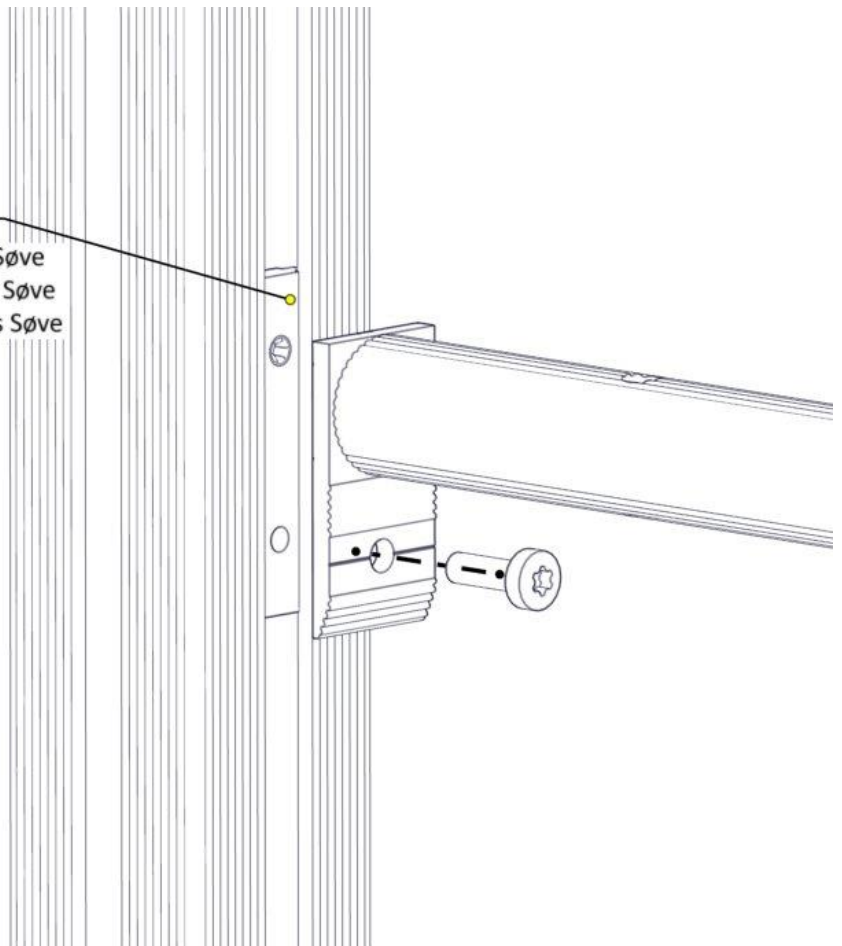

Part Name	Article nr.	Qty
Sperrerør gulv	07-510-169	1
Torx M8x25	04-000-025	2

04-060-090
Montert hos Søve
Assembled at Søve
Monterad hos Søve