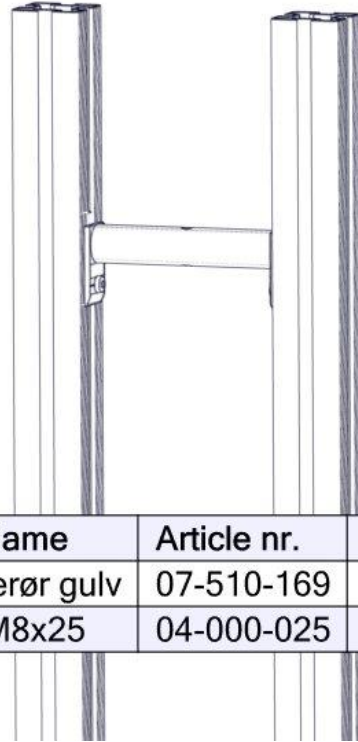

N

**Monteringsanvisning**

EN

**Assembly Instructions**

S

**Monteringsanvisning**

Produkt nr. / Product no. / Produkt nr.

**07-510-169K****Sort**

**Boltepakker for / Boltpackage for / Bultpaket för**

Sign. \_\_\_\_\_.

Sperrerør L=200 Sort 07-510-169K	Navn	Artnr/ dimensjon	Ant	Lev
	Sperrerør standard L=200 Sort	07-510-169	1	
	Torx M8x25	04-000-025	2	

**Montering av lekeapparatet / Assembly instructions / Montering av lekredskapet**

Se på hovedmontering for posisjon  
Look at main assembly for position  
Titta på hovudmontering for posisjon

Part Name	Article nr.	Qty
Sperrerør gulv	07-510-169	1
Torx M8x25	04-000-025	2