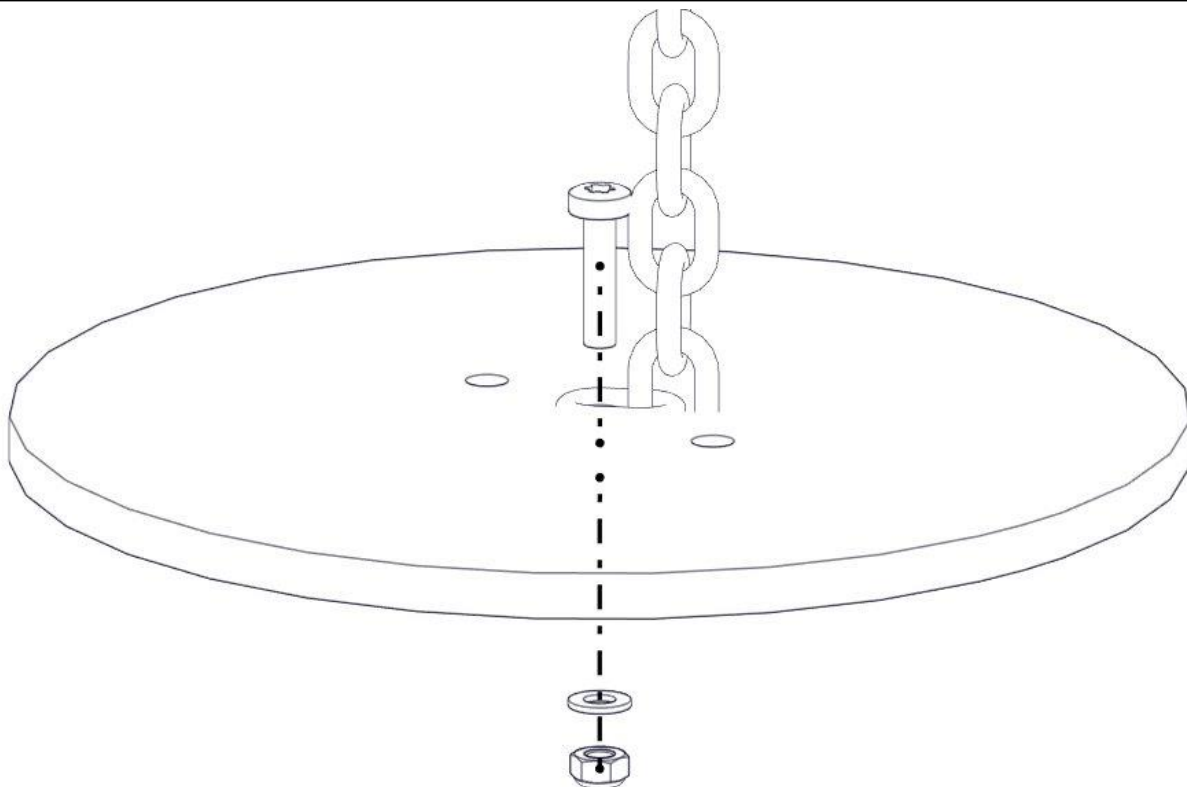

Montering av lekeapparatet / Assembly instructions / Montering av lekredskapet

nr	PartName	Artnr	Antall
1	Nett vertikal under gulv H=950	07-510-172	1
2	Fundament plate	00-003-103	1
3	Skive M8	04-050-008	1
4	Torx M8x35	04-000-035	1
5	Låsemutter M8	04-040-008	1