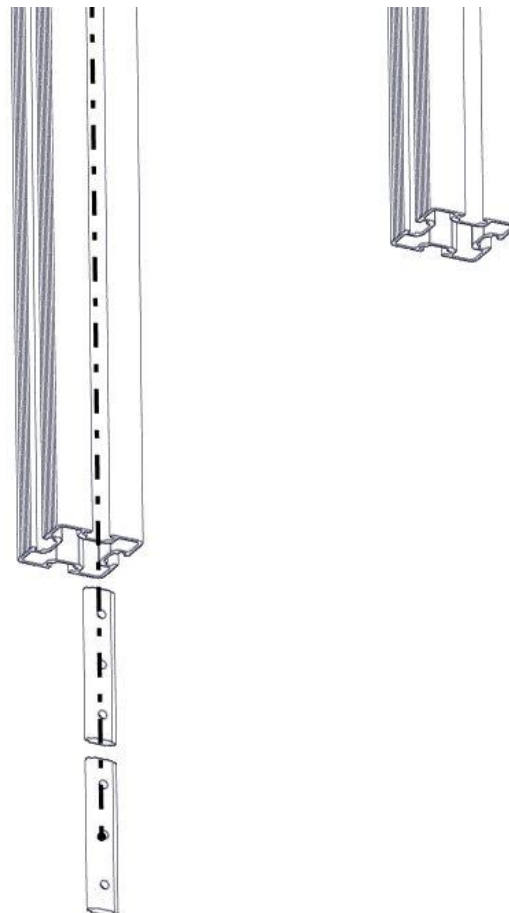

Montering av lekeapparatet / Assembly instructions / Montering av lekredskapet

nr	PartName	Artnr	Antall
1	Brikke 120 3xM8	04-060-120	4