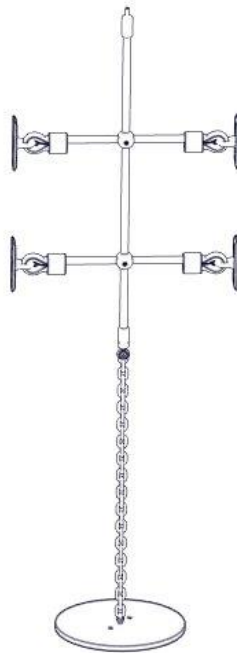

Sign. _____

Nett vertikal under gulv 07-510-172K	Navn	Artnr/ dimensjon	Ant	Lev
	Nett vertikal under gulv H=950 Sort	07-510-172	1	
	Låsemutter M8	04-040-008	1	
	Skive M8	04-050-008	1	
	Fundament plate	00-003-103	1	
	Torx M8 x 35 Torx M8 x 25	04-000-035 04-000-025	1 8	
	Brikke 120 3xM8	04-060-120	4	

Boltepakker for / Boltpackage for / Bultpaket för

Sign. _____.

Nett vertikal under gulv 07-510-172K	Navn	Artnr/ dimensjon	Ant	Lev
	Unbrako skrue M8 x 25 Forsenket hode	04-034-025	1	
	Plast rørfeste, kropp	05-301-036	1	

Montering av lekeapparatet / Assembly instructions / Montering av lekredskapet

nr	PartName	Artnr	Antall
1	Nett vertikal under gulv H=950	07-510-172	1
2	Fundament plate	00-003-103	1
3	Skive M8	04-050-008	1
4	Torx M8x35	04-000-035	1
5	Låsemutter M8	04-040-008	1

nr	PartName	Artnr	Antall
1	Torx M8x25	04-000-025	8

nr	PartName	Artnr	Antall
1	Unbrako skrue M8x25 forsenket hode	04-034-025	1
2	Plast rørfeste, kropp	05-301-036	1

Boltepakker for / Boltpackage for / Bultpaket för