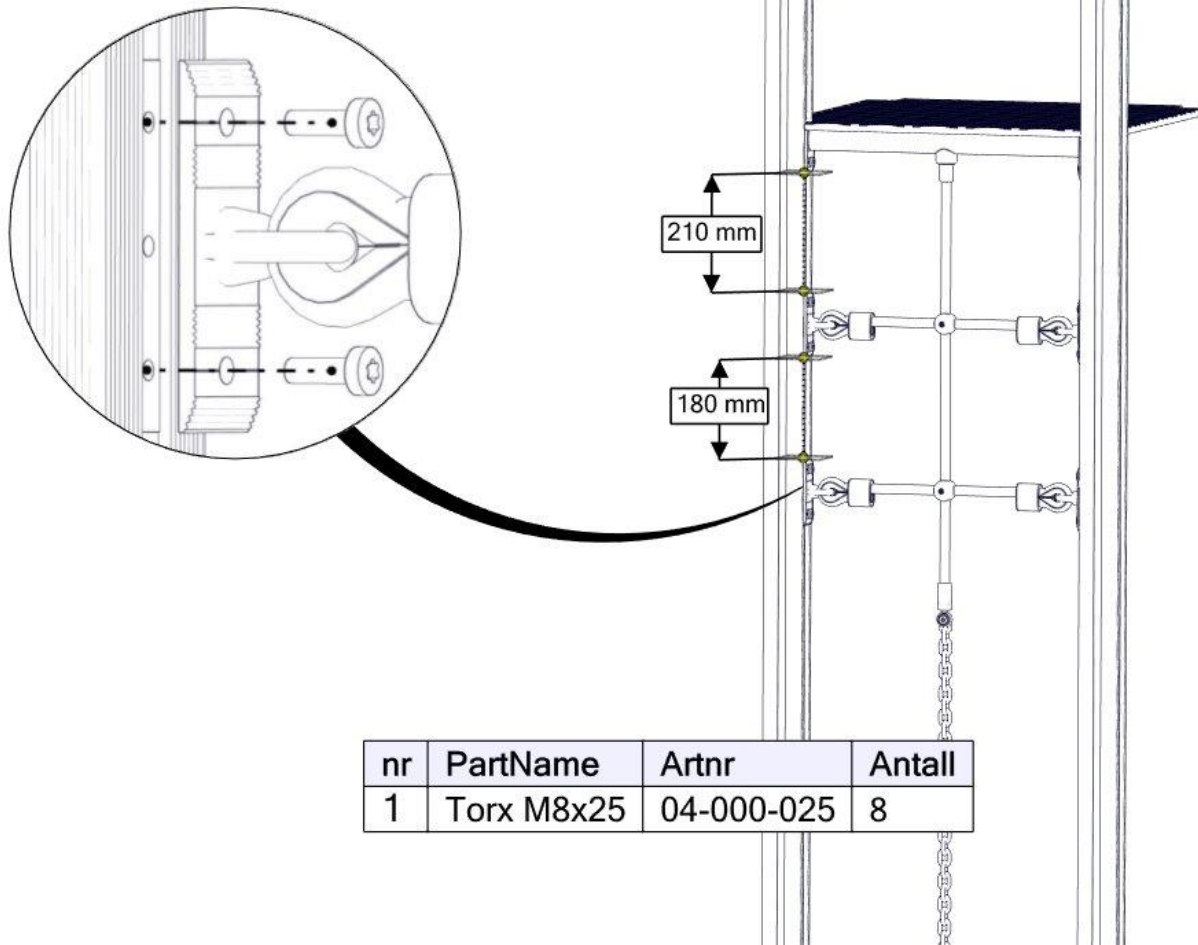

Montering av lekeapparatet / Assembly instructions / Montering av lekredskapet

nr	PartName	Artnr	Antall
1	Torx M8x25	04-000-025	8