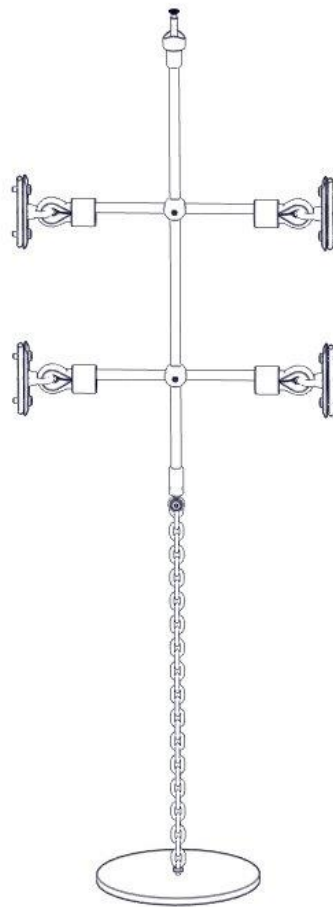

Monteringsanvisning

Assembly Instructions

Monteringsanvisning

Produkt nr. / Product no. / Produkt nr.

07-510-172K

Sort

Ord. nr. _____

Dato. _____

Sign. _____

søve

Søve AS
Grønnvoldveien 290
3830 Ulefoss - Norway
Tlf: +47 35 94 65 65
www.sove.no

søve

Søve AB
EA Rosengrensgatan 32
421 31 Västra Frölunda
Phone: +46 (0)31 773 97 00
www.sove.se