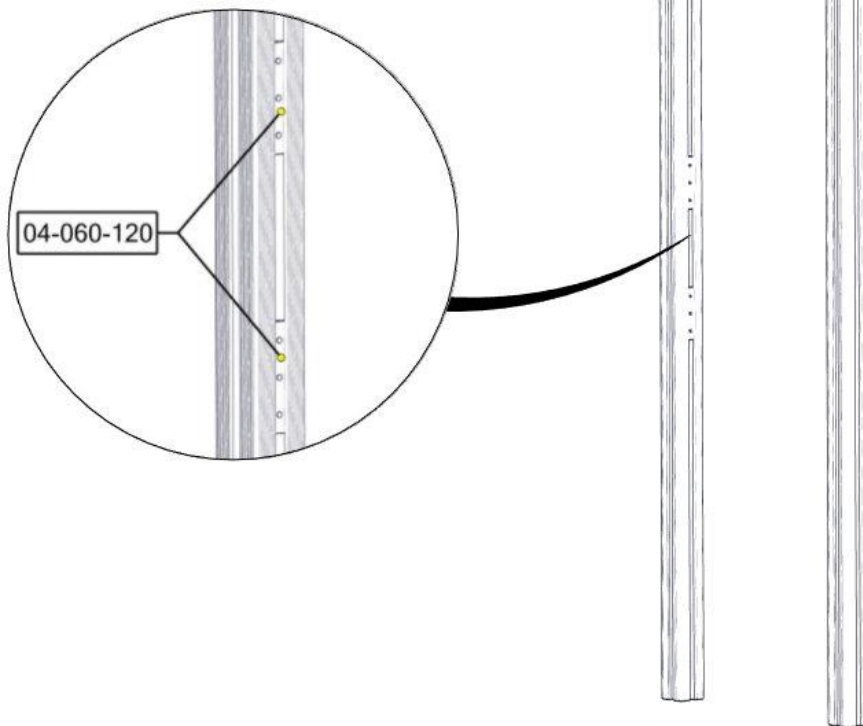

Montering av lekeapparatet / Assembly instructions / Montering av lekredskapet

nr	PartName	Artnr	Antall
1	Brikke 120 3xM8	04-060-120	4