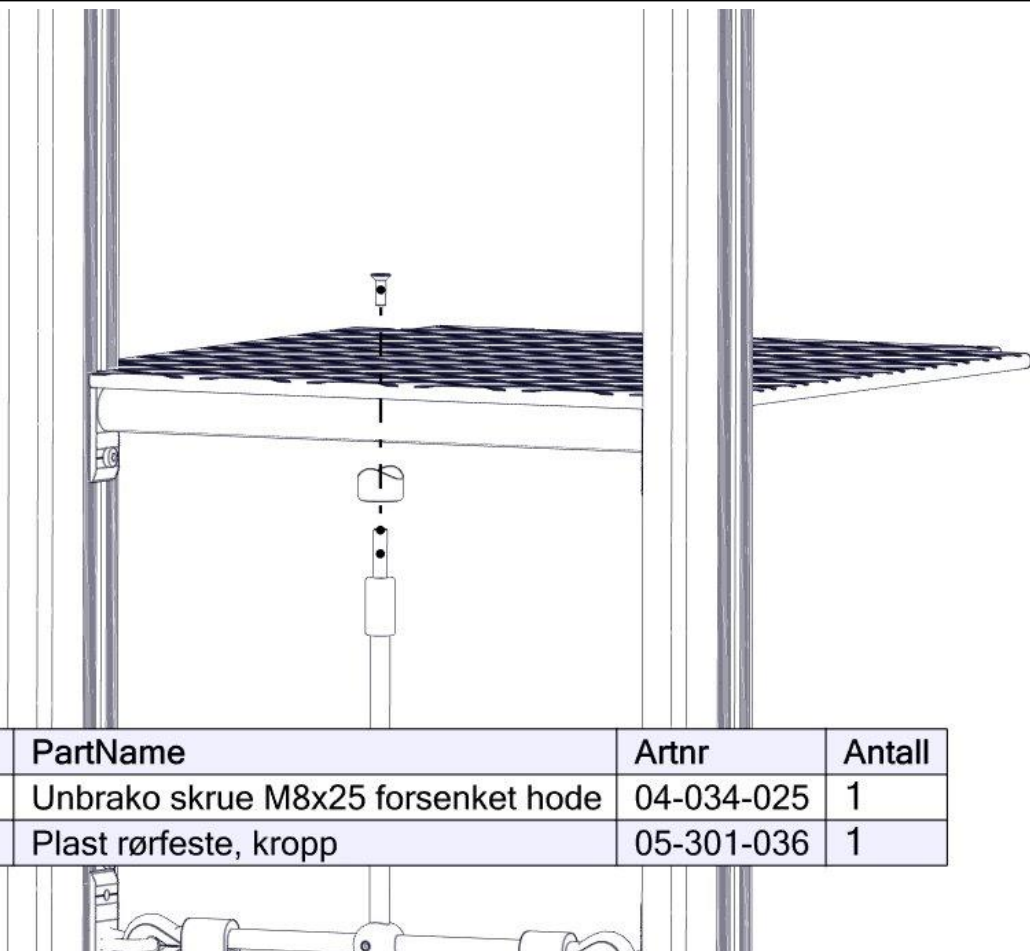

nr	PartName	Artnr	Antall
1	Torx M8x25	04-000-025	8

nr	PartName	Artnr	Antall
1	Unbrako skrue M8x25 forsenket hode	04-034-025	1
2	Plast rørfeste, kropp	05-301-036	1

Boltepakker for / Boltpackage for / Bultpaket för