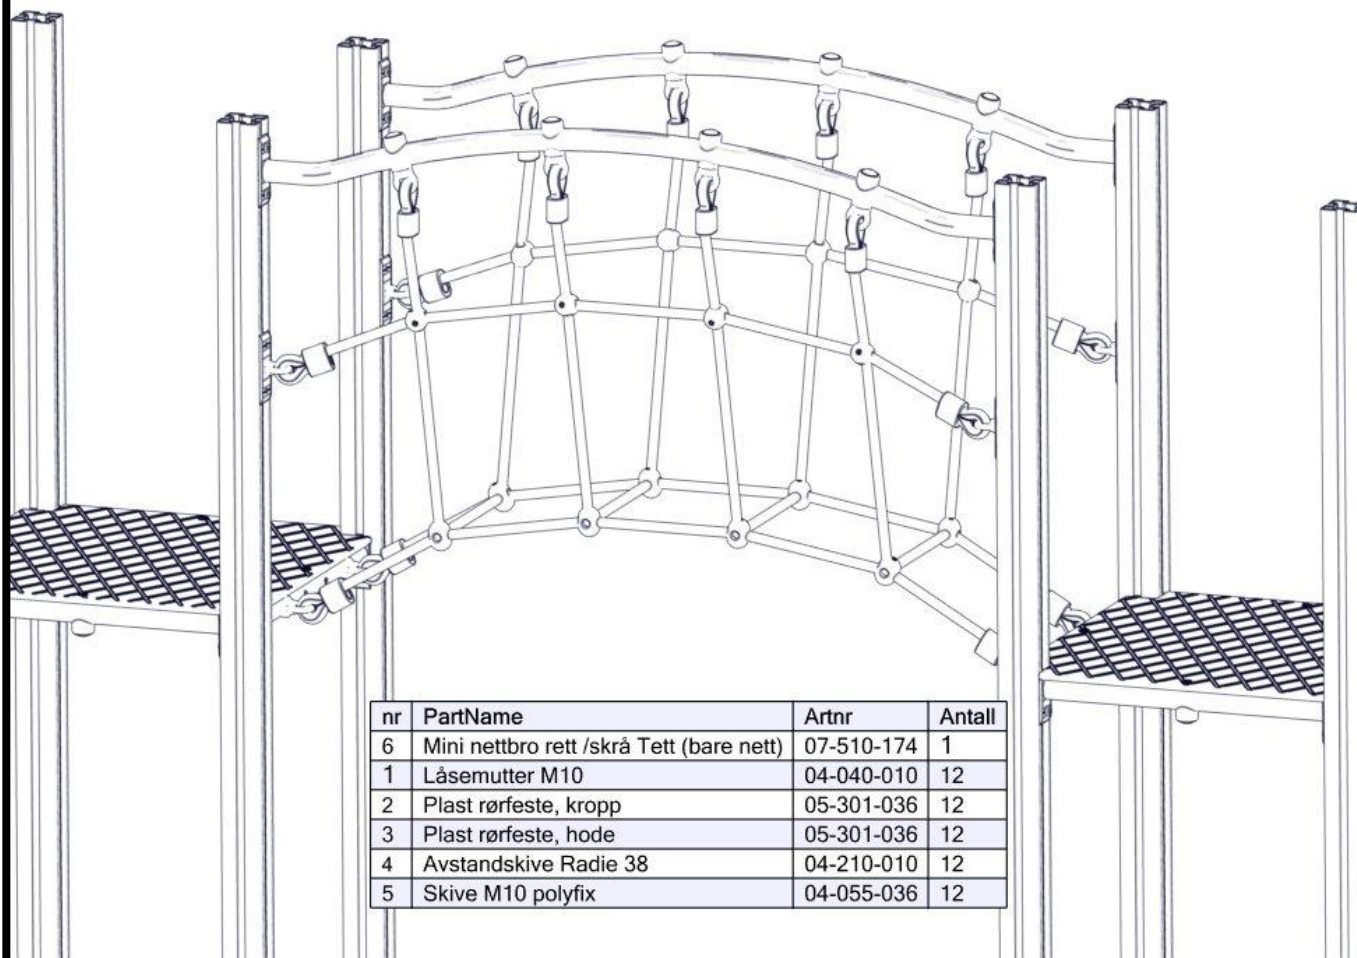

Montering av lekeapparatet / Assembly instructions / Montering av lekredskapet