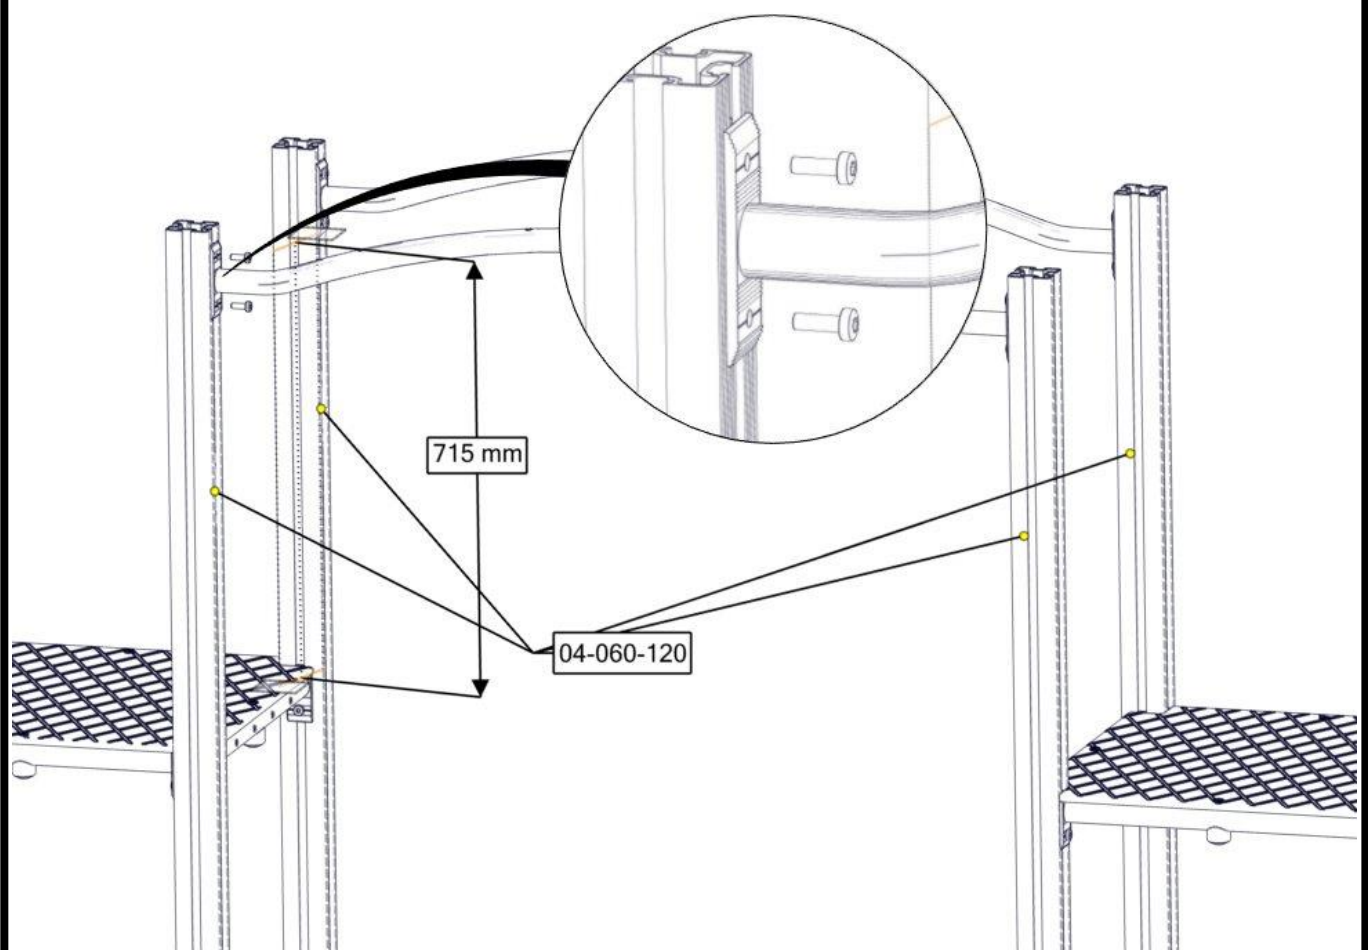

Montering av lekeapparatet / Assembly instructions / Montering av lekredskapet