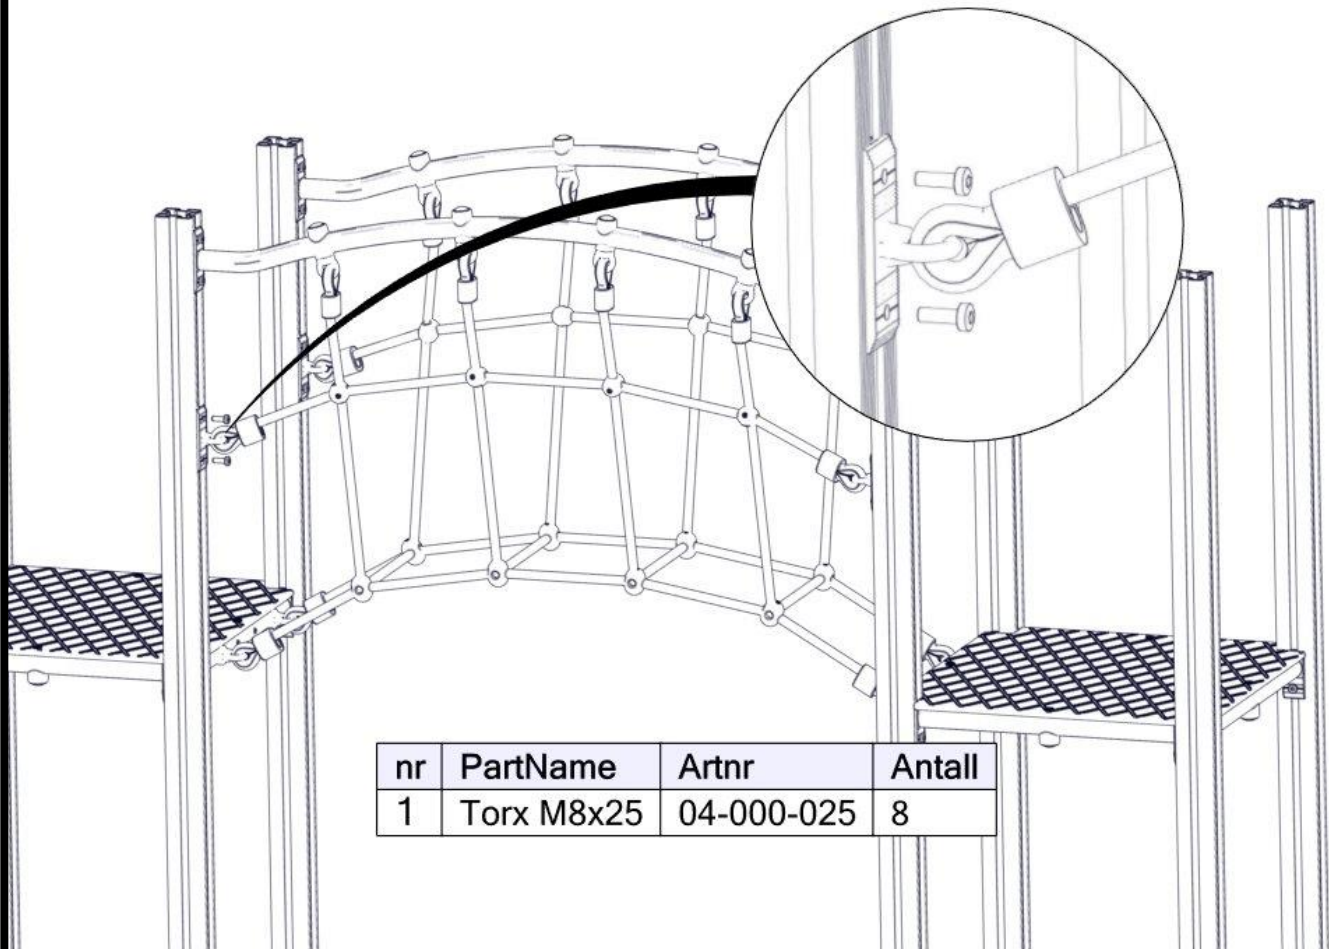

Montering av lekeapparatet / Assembly instructions / Montering av lekredskapet

nr	PartName	Artnr	Antall
1	Torx M8x25	04-000-025	8