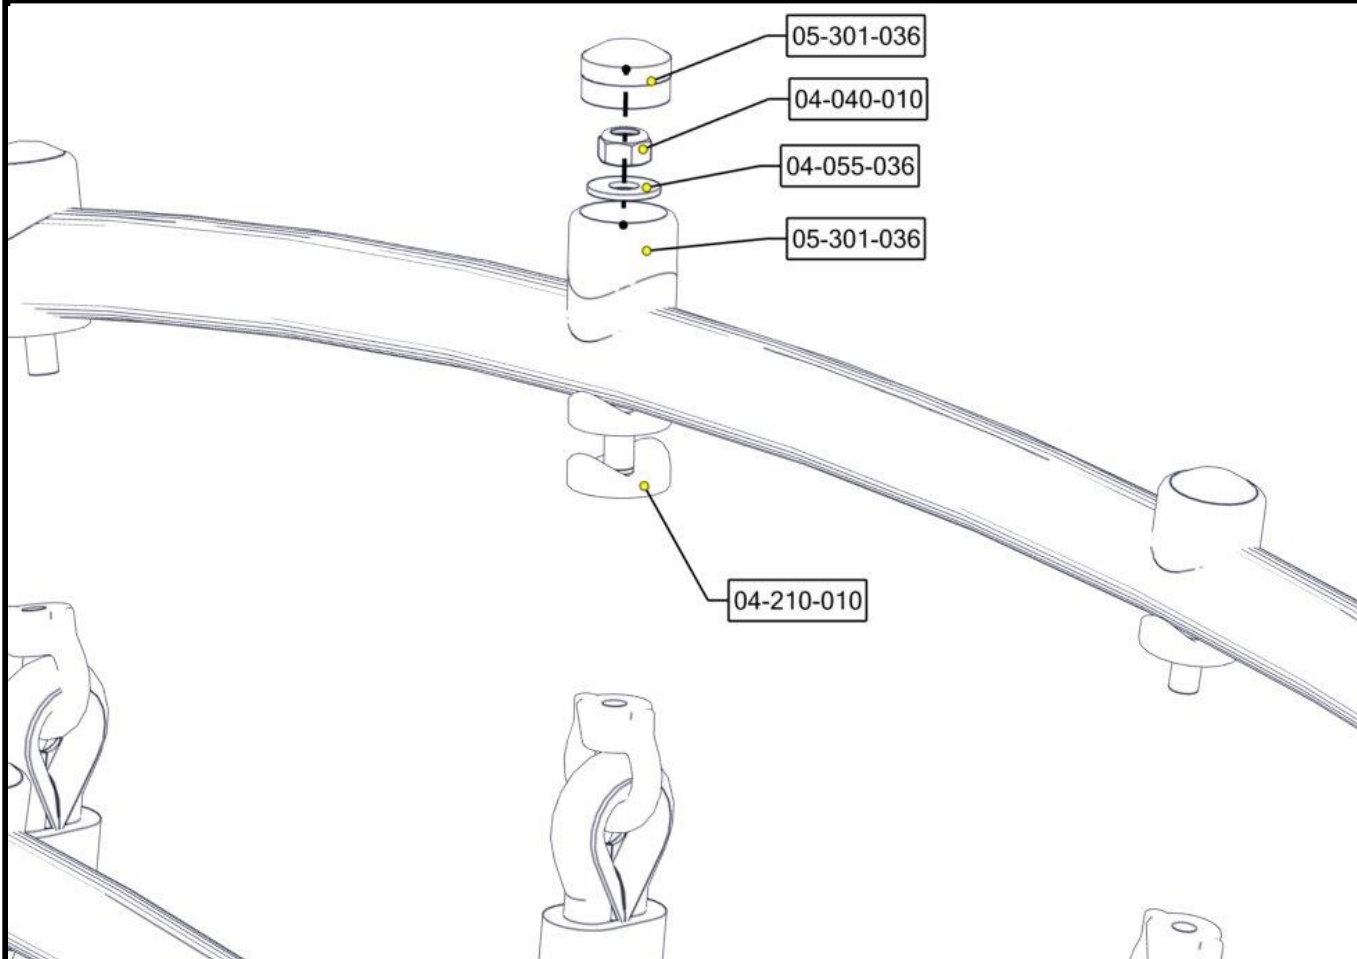

Montering av lekeapparatet / Assembly instructions / Montering av lekredskapet