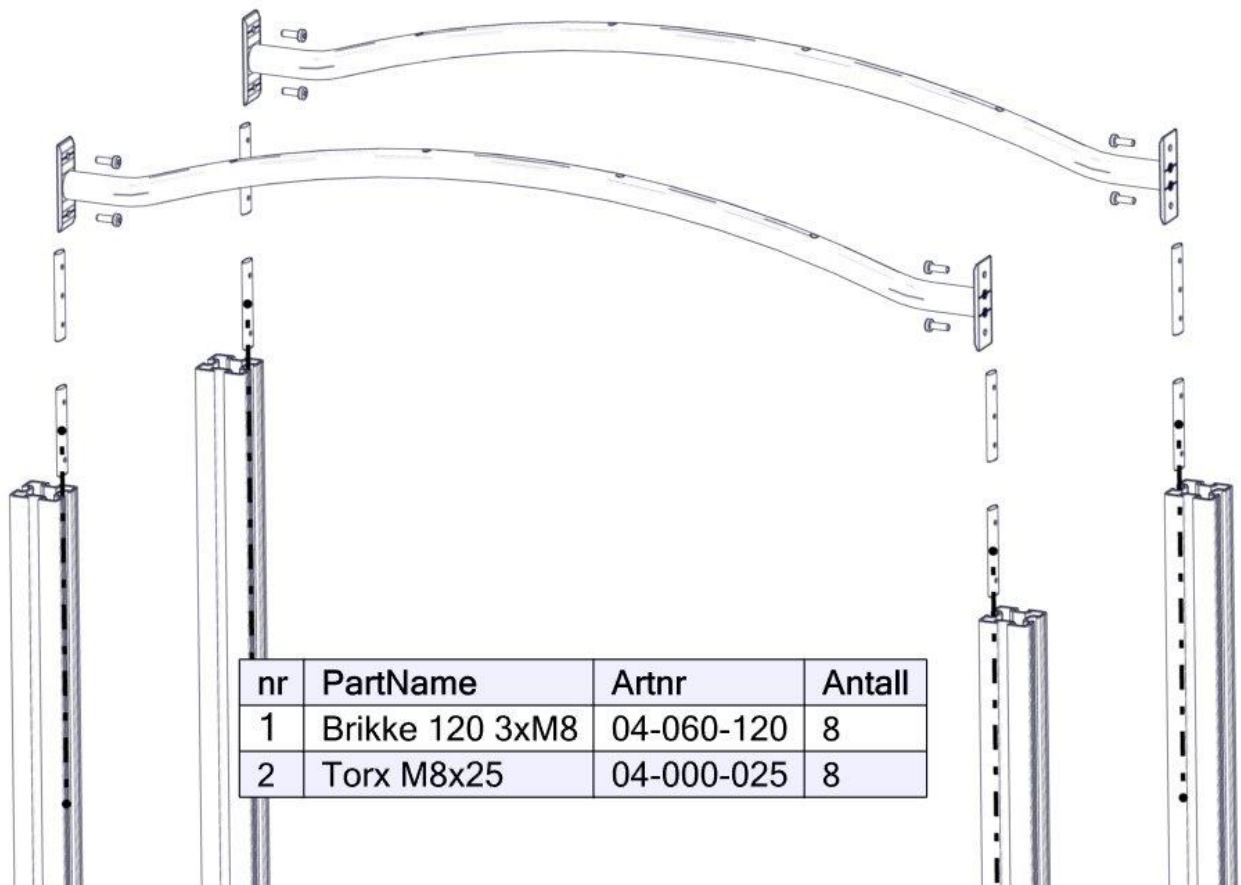

Montering av lekeapparatet / Assembly instructions / Montering av lekredskapet