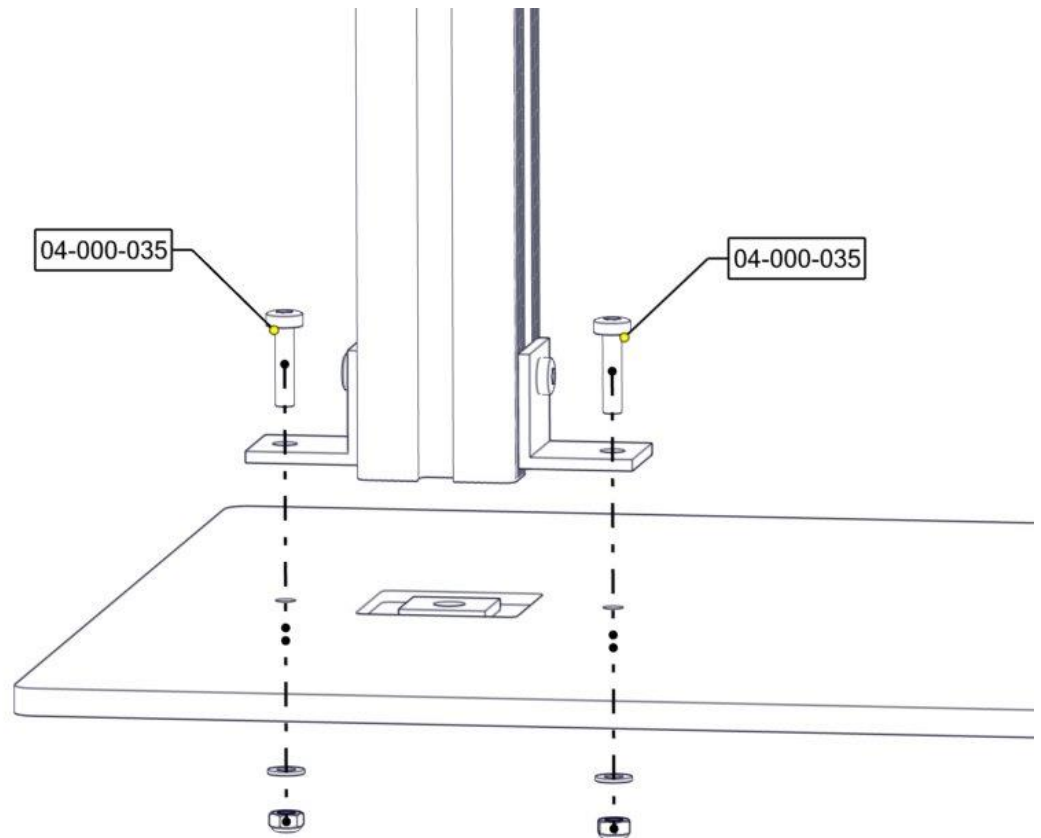

Montering av lekeapparatet / Assembly instructions / Montering av lekredskapet

nr	PartName	Artnr	Antall
1	Brikke 120 3xM8	04-060-120	4