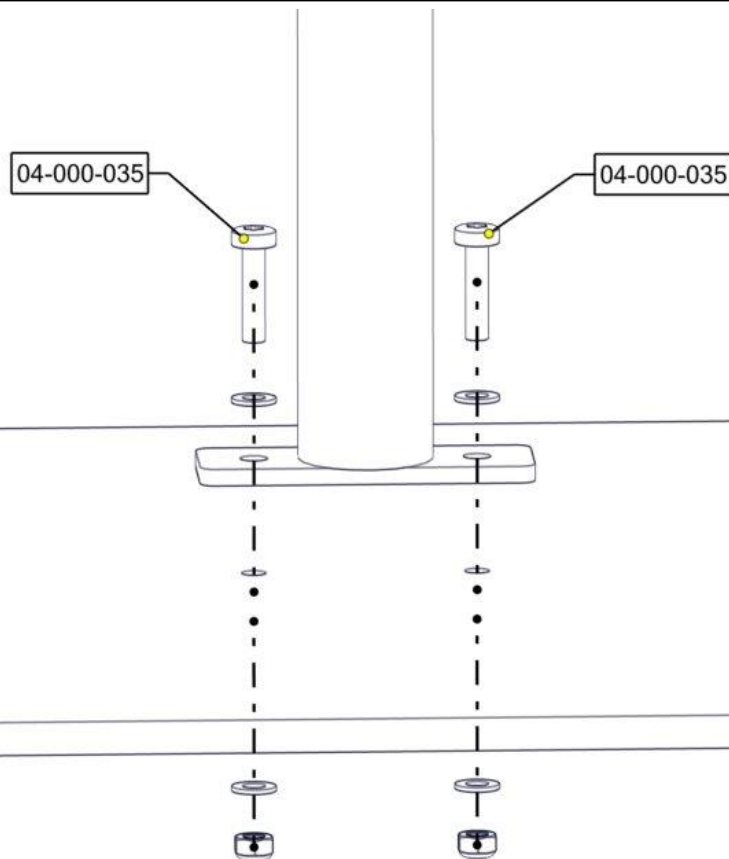

Montering av lekeapparatet / Assembly instructions / Montering av lekredskapet