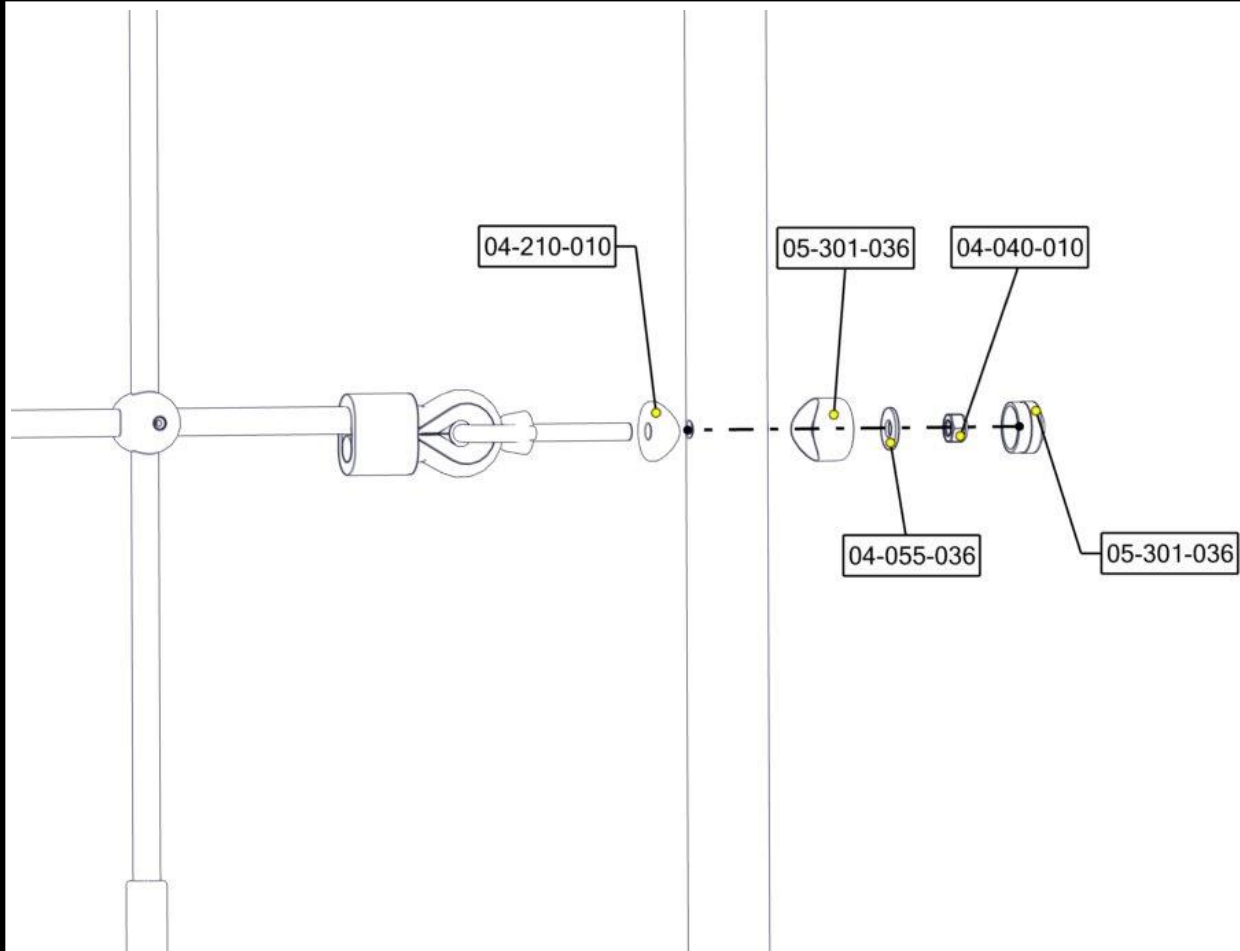

Montering av lekeapparatet / Assembly instructions / Montering av lekredskapet

nr	PartName	Artnr	Antall
1	Mini rør vertikalnett H=950	07-510-571	1
2	Skive M8	04-050-008	6
3	Torx M8x35	04-000-035	2
4	Brikke 120 3xM8	04-060-120	1

nr	PartName	Artnr	Antall
5	Låsemutter M8	04-040-008	2
6	Torx M8x25	04-000-025	2

Montering av lekeapparatet / Assembly instructions / Montering av lekredskapet

Montering av lekeapparatet / Assembly instructions / Montering av lekredskapet

nr	PartName	Artnr	Antall
1	Låsemutter M10	04-040-010	4
2	Min nett vertikal bua 950	07-510-186	1
3	Avstandskive Radie 38	04-210-010	4
4	Skive M8	04-050-008	2
5	Skive M10 polyfix	04-055-036	4

nr	PartName	Artnr	Antall
6	Torx M8x35	04-000-035	2
7	Låsemutter M8	04-040-008	2
8	Plast rørfeste, kropp	05-301-036	4
9	Plast rørfeste, hode	05-301-036	4