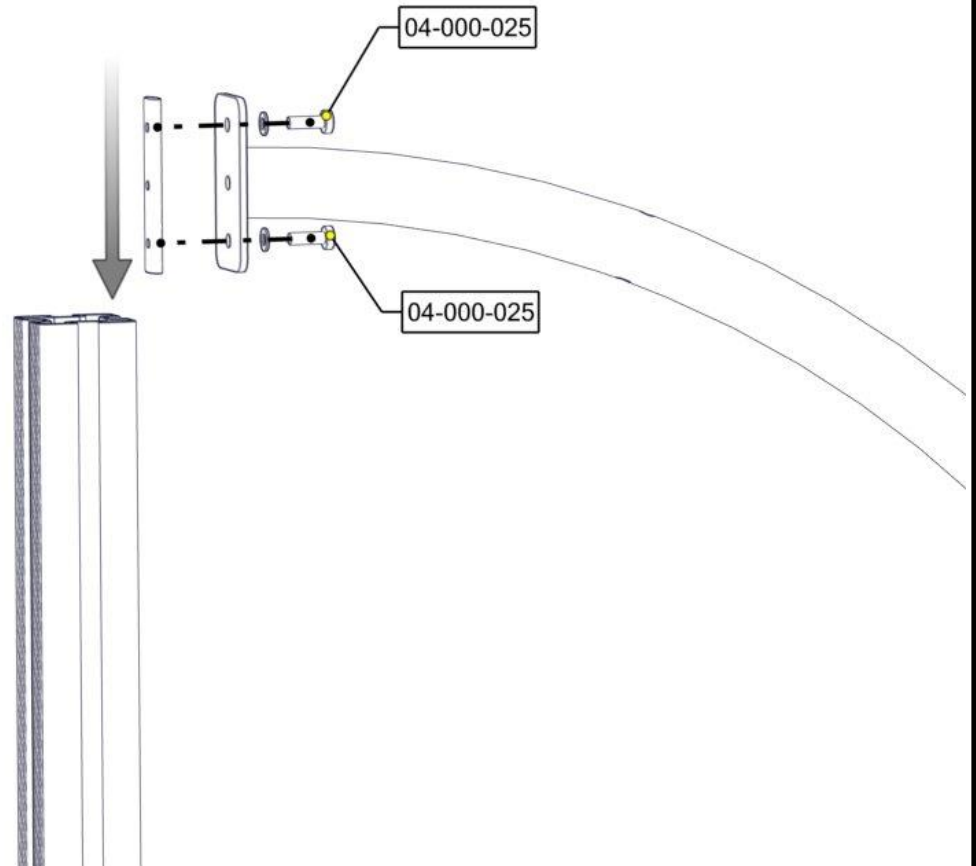

Montering av lekeapparatet / Assembly instructions / Montering av lekredskapet