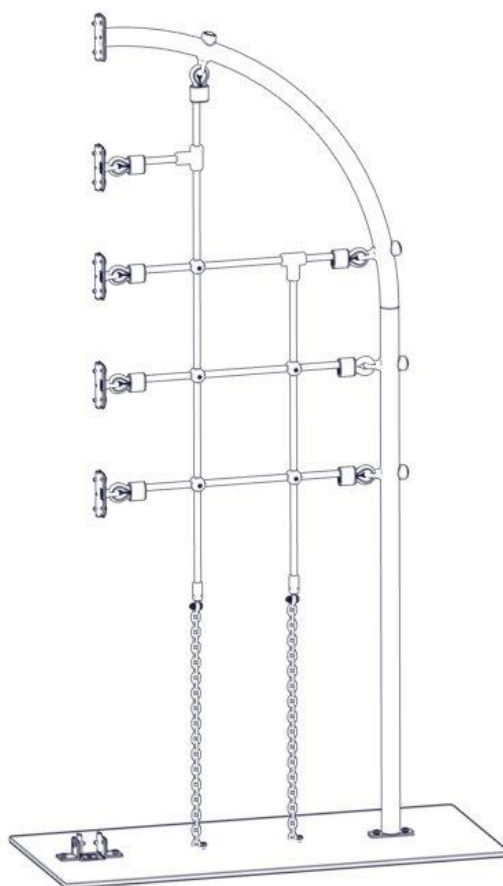

N**Monteringsanvisning****EN****Assembly Instructions****S****Monteringsanvisning**

Produkt nr. / Product no. / Produkt nr.

07-510-186K**Grå /Sort nett**

Ord. nr. _____

Dato. _____

Sign. _____

**søve**

Søve AS
Grønnvoldveien 290
3830 Ulefoss - Norway
Tlf: +47 35 94 65 65
www.sove.no

**søve**

Søve AB
EA Rosengrensgatan 32
421 31 Västra Frölunda
Phone: +46 (0)31 773 97 00
www.sove.se

Boltepakker for / Boltpackage for / Bultpaket för		Sign. _____.		
Buett vertikallnett 07-510-186K	Navn	Artnr/ dimensjon	Ant	Lev
	Mini rør vertikallnett H=950 grå	07-510-571	1	
	Min nett vertikall bua 950 Sort	07-510-186	1	
	Fundamentplate vertikallnett 25 serie	07-510-572	1	
	Plast rørfeste, kropp M10/M12 Sort	05-301-036	4	
	Plast rørfeste, hode M10/M12 Sort	05-301-036	4	
	Avstandskive Radie 38 Sort	04-210-010	4	

Boltepakker for / Boltpackage for / Bultpaket för

Sign. _____

Buet vertikallnett 07-510-186K	Navn	Artnr/ dimensjon	Ant	Lev
	Vinkel 50 x 50 x 50 x 5 11 mm Hull	04-070-050	2	
	Låsemutter M8 Låsemutter M10	04-040-008 04-040-010	6 4	
	Skive M8 Skive M10 Polyfix	04-050-008 04-055-036	10 4	
	Torx M8 x 35 Torx M8 x 25	04-000-035 04-000-025	4 12	
	Brikke 120 3xM8 Brikke 50 1xM8	04-060-120 04-060-050	5 2	

Montering av lekeapparatet / Assembly instructions / Montering av lekredskapet

nr	PartName	Artnr	Antall
1	Vinkel 50x50x50x5 11mm hull	04-070-050	2
2	Fundamentplate vertikalnett 25 serie	07-510-572	1
3	Skive M8	04-050-008	2
4	Torx M8x35	04-000-035	2