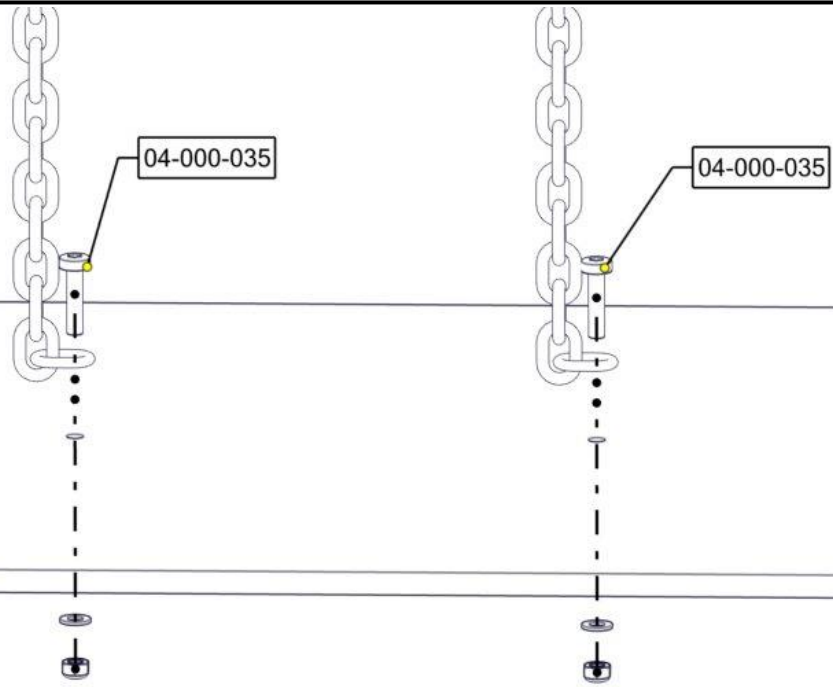

Montering av lekeapparatet / Assembly instructions / Montering av lekredskapet

nr	PartName	Artnr	Antall
1	Mini rør vertikalnett H=950	07-510-571	1
2	Skive M8	04-050-008	6
3	Torx M8x35	04-000-035	2
4	Brikke 120 3xM8	04-060-120	1

nr	PartName	Artnr	Antall
5	Låsemutter M8	04-040-008	2
6	Torx M8x25	04-000-025	2

Montering av lekeapparatet / Assembly instructions / Montering av lekredskapet

Montering av lekeapparatet / Assembly instructions / Montering av lekredskapet

nr	PartName	Artnr	Antall
1	Låsemutter M10	04-040-010	4
2	Min nett vertikal bua 950	07-510-186	1
3	Avstandskive Radie 38	04-210-010	4
4	Skive M8	04-050-008	2
5	Skive M10 polyfix	04-055-036	4

nr	PartName	Artnr	Antall
6	Torx M8x35	04-000-035	2
7	Låsemutter M8	04-040-008	2
8	Plast rørfeste, kropp	05-301-036	4
9	Plast rørfeste, hode	05-301-036	4

Montering av lekeapparatet / Assembly instructions / Montering av lekredskapet

Boltepakker for / Boltpackage for / Bultpaket för		Sign. _____.		
Buett vertikallnett 07-510-186K	Navn	Artnr/ dimensjon	Ant	Lev
	Mini rør vertikallnett H=950 Grå	07-510-571	1	
	Min nett vertikall bua 950 Sort	07-510-186	1	
	Fundamentplate vertikallnett 25 serie	07-510-572	1	
	Plast rørfeste, kropp M10/M12 Sort	05-301-036	4	
	Plast rørfeste, hode M10/M12 Sort	05-301-036	4	
	Avstandskive Radie 38 Sort	04-210-010	4	