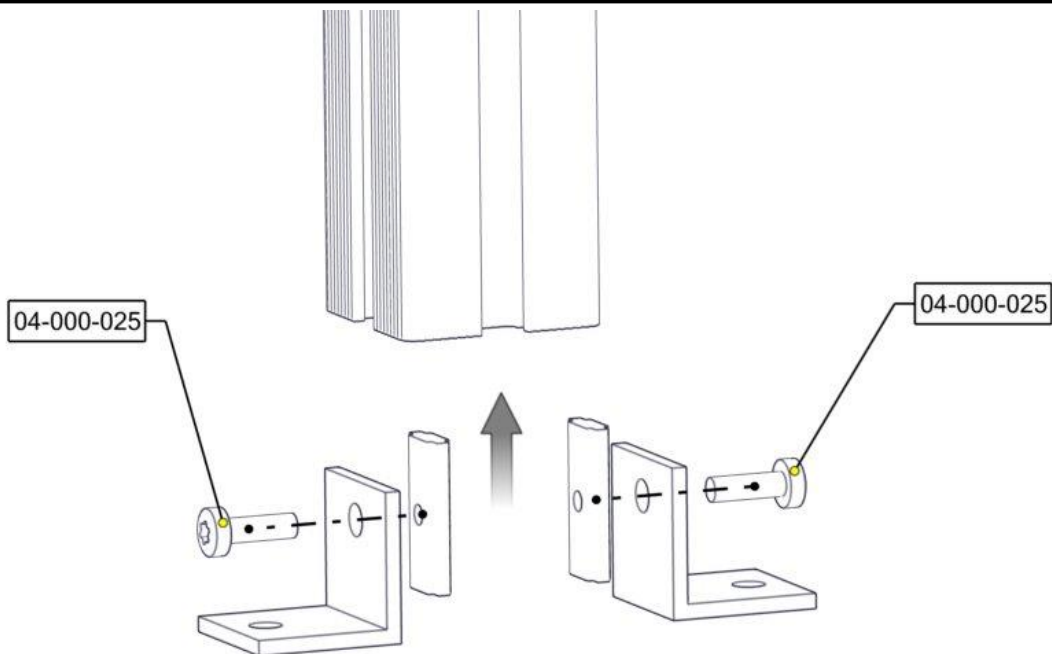

Montering av lekeapparatet / Assembly instructions / Montering av lekredskapet

nr	PartName	Artnr	Antall
1	Vinkel 50x50x50x5 11mm hull	04-070-050	2
2	Fundamentplate vertikalnett 25 serie	07-510-572	1
3	Skive M8	04-050-008	2
4	Torx M8x35	04-000-035	2

nr	PartName	Artnr	Antall
5	Brikke 50 1XM8	04-060-050	2
6	Låsemutter M8	04-040-008	2
7	Torx M8x25	04-000-025	2