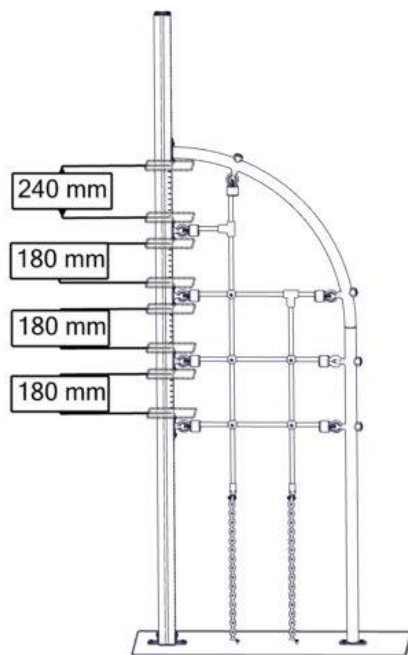

Montering av lekeapparatet / Assembly instructions / Montering av lekredskapet

nr	PartName	Artnr	Antall
1	Vinkel 50x50x50x5 11mm hull	04-070-050	2
2	Fundamentplate vertikalnett 25 serie	07-510-572	1
3	Skive M8	04-050-008	2
4	Torx M8x35	04-000-035	2

Montering av lekeapparatet / Assembly instructions / Montering av lekredskapet

nr	PartName	Artnr	Antall
1	Mini rør vertikalnett H=950	07-510-571	1
2	Skive M8	04-050-008	6
3	Torx M8x35	04-000-035	2
4	Brikke 120 3xM8	04-060-120	1

nr	PartName	Artnr	Antall
5	Låsemutter M8	04-040-008	2
6	Torx M8x25	04-000-025	2

Montering av lekeapparatet / Assembly instructions / Montering av lekredskapet

Montering av lekeapparatet / Assembly instructions / Montering av lekredskapet

nr	PartName	Artnr	Antall
1	Låsemutter M10	04-040-010	4
2	Min nett vertikal bua 950	07-510-186	1
3	Avstandskive Radie 38	04-210-010	4
4	Skive M8	04-050-008	2
5	Skive M10 polyfix	04-055-036	4

nr	PartName	Artnr	Antall
6	Torx M8x35	04-000-035	2
7	Låsemutter M8	04-040-008	2
8	Plast rørfeste, kropp	05-301-036	4
9	Plast rørfeste, hode	05-301-036	4