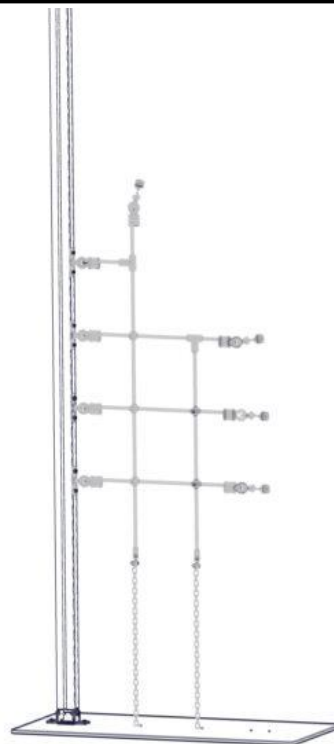

Boltepakker for / Boltpackage for / Bultpaket för

Sign. _____

Buet vertikallnett 07-510-186K	Navn	Artnr/ dimensjon	Ant	Lev
	Vinkel 50 x 50 x 50 x 5 11 mm Hull	04-070-050	2	
	Låsemutter M8 Låsemutter M10	04-040-008 04-040-010	6 4	
	Skive M8 Skive M10 Polyfix	04-050-008 04-055-036	10 4	
	Torx M8 x 35 Torx M8 x 25	04-000-035 04-000-025	4 12	
	Brikke 120 3xM8 Brikke 50 1xM8	04-060-120 04-060-050	5 2	

Montering av lekeapparatet / Assembly instructions / Montering av lekredskapet

nr	PartName	Artnr	Antall
1	Vinkel 50x50x50x5 11mm hull	04-070-050	2
2	Fundamentplate vertikalnett 25 serie	07-510-572	1
3	Skive M8	04-050-008	2
4	Torx M8x35	04-000-035	2

nr	PartName	Artnr	Antall
5	Brikke 50 1XM8	04-060-050	2
6	Låsemutter M8	04-040-008	2
7	Torx M8x25	04-000-025	2

Montering av lekeapparatet / Assembly instructions / Montering av lekredskapet

nr	PartName	Artnr	Antall
1	Brikke 120 3xM8	04-060-120	4

Montering av lekeapparatet / Assembly instructions / Montering av lekredskapet

nr	PartName	Artnr	Antall
1	Mini rør vertikalnett H=950	07-510-571	1
2	Skive M8	04-050-008	6
3	Torx M8x35	04-000-035	2
4	Brikke 120 3xM8	04-060-120	1