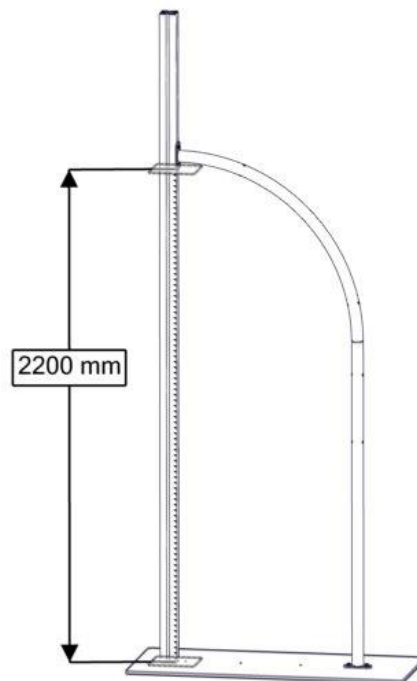

Montering av lekeapparatet / Assembly instructions / Montering av lekredskapet

nr	PartName	Artnr	Antall
1	Mini rør vertikalnett H=950	07-510-571	1
2	Skive M8	04-050-008	6
3	Torx M8x35	04-000-035	2
4	Brikke 120 3xM8	04-060-120	1

nr	PartName	Artnr	Antall
5	Låsemutter M8	04-040-008	2
6	Torx M8x25	04-000-025	2