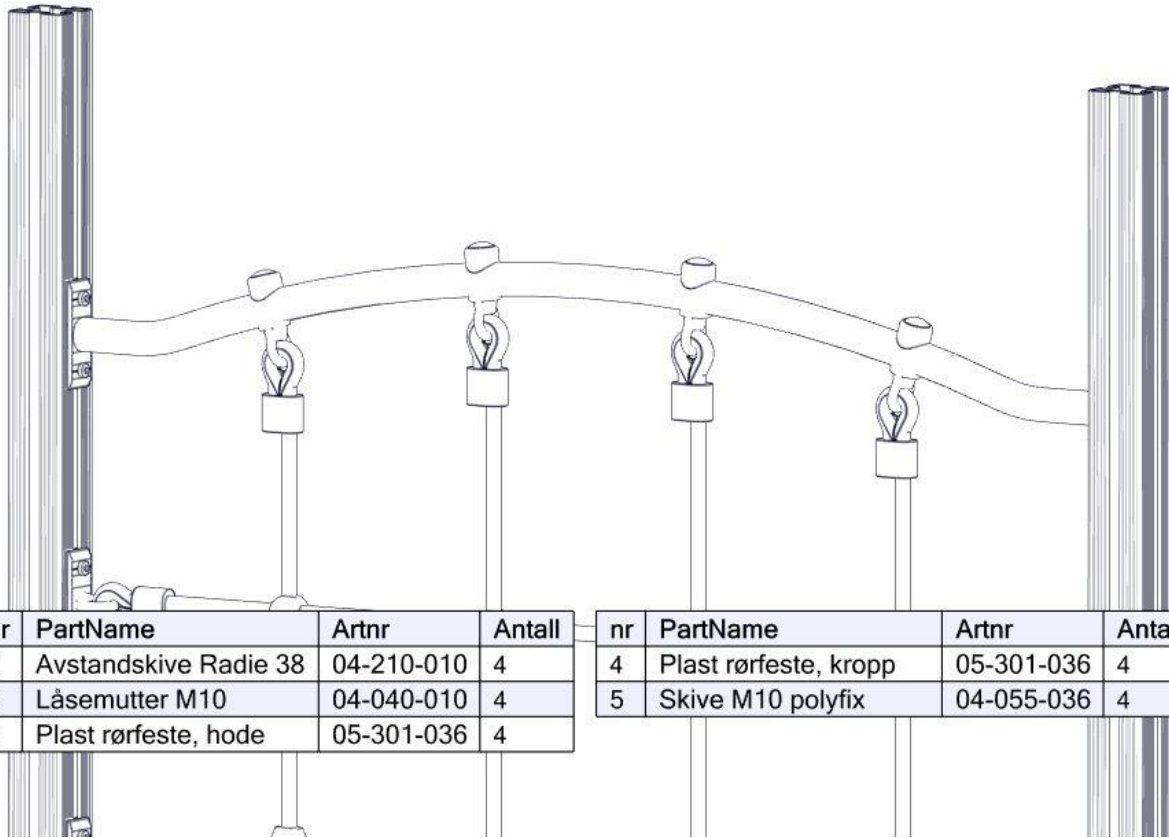

Montering av lekeapparatet / Assembly instructions / Montering av lekredskapet

Se på hovedmontering for posisjon
 Look at main assembly for position
 Titta på hovudmontering för position

Montering av lekeapparatet / Assembly instructions / Montering av lekredskapet

Montering av lekeapparatet / Assembly instructions / Montering av lekredskapet

Boltepakker for / Boltpackage for / Bultpaket för		Sign. _____		
Vartikal nett 07-510-196K	Navn	Artnr/dimensjon	Ant	Lev
	Rør bro rett Lengde = 1338 Sort	07-510-164	1	
	Nett vertikal Lengde = 1338 Sort	07-510-196	1	
	Brikke 120 3xM8	04-060-120	6	
	Torx M8x25	04-000-025	12	
	Avstandsskive	04-210-010	4	
	Låsemutter M10	04-040-010	4	