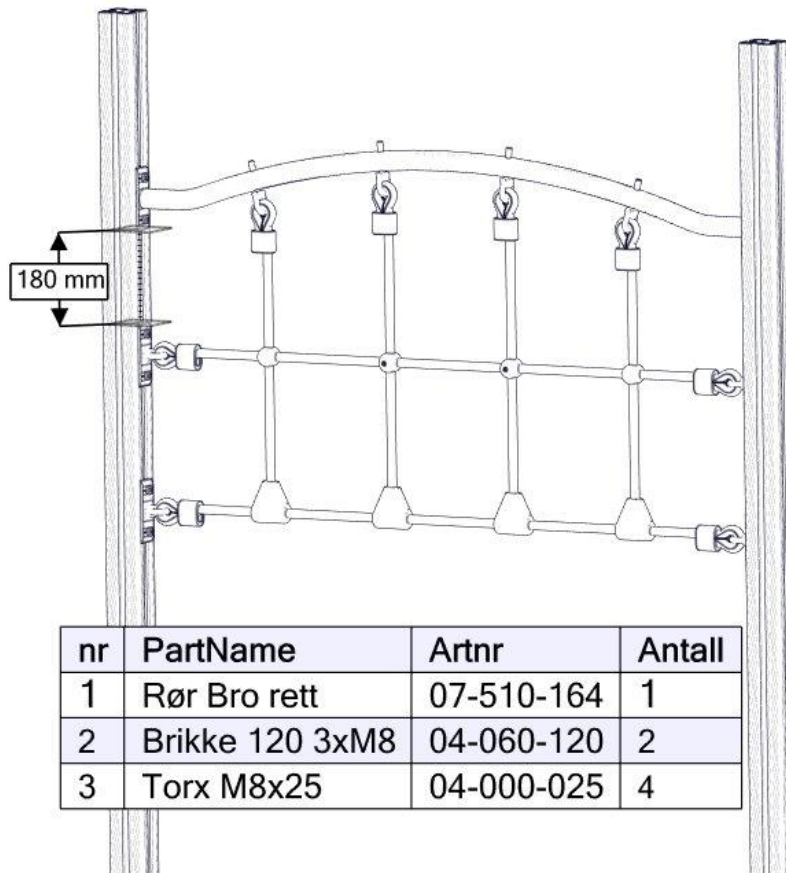

Boltepakker for / Boltpackage for / Bultpaket för

Sign. _____

Vartikal nett 07-510-196K	Navn	Artnr/dimensjon	Ant	Lev
	Rør bro rett Lengde = 1338 Sort	07-510-164	1	
	Nett vertikal Lengde = 1338 Sort	07-510-196	1	
	Brikke 120 3xM8	04-060-120	6	
	Torx M8x25	04-000-025	12	
	Avstandsskive	04-210-010	4	
	Låsemutter M10	04-040-010	4	

Boltepakker for / Boltpackage for / Bultpaket för

Sign. _____.

Vartikal nett 07-510-196K	Navn	Artnr/dimensjon	Ant	Lev
	Skive M10 polyfix	04-055-036	4	
	Plast rørfeste Kropp	05-301-036	4	
	Plast rørfeste Hode	05-301-036	4	

Montering av lekeapparatet / Assembly instructions / Montering av lekredskapet

Boltepakker for / Boltpackage for / Bultpaket för		Sign. _____		
Vartikal nett 07-510-196K	Navn	Artnr/dimensjon	Ant	Lev
	Rør bro rett Lengde = 1338 Sort	07-510-164	1	
	Nett vertikal Lengde = 1338 Sort	07-510-196	1	
	Brikke 120 3xM8	04-060-120	6	
	Torx M8x25	04-000-025	12	
	Avstandsskive	04-210-010	4	
	Låsemutter M10	04-040-010	4	