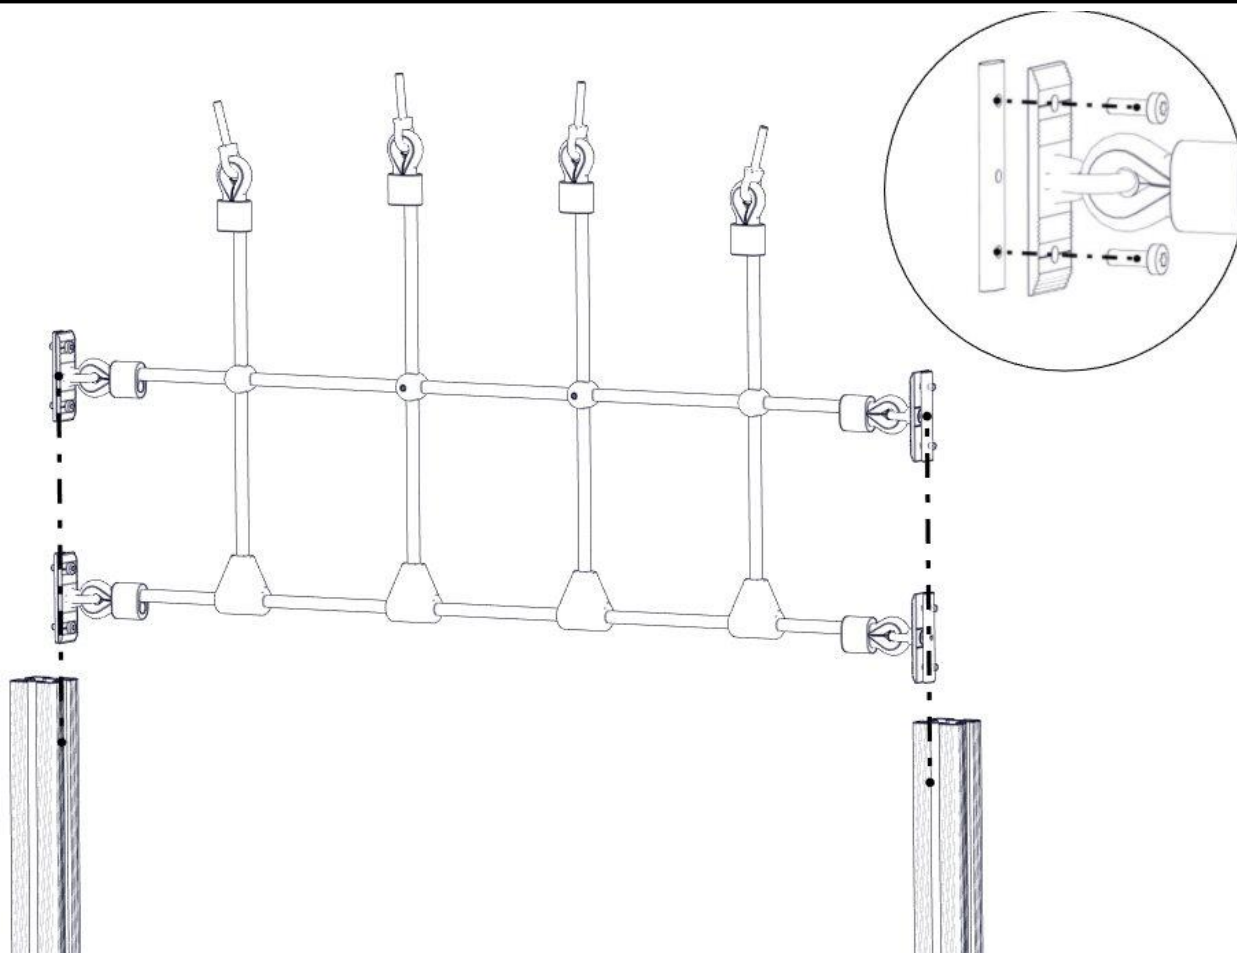

Montering av lekeapparatet / Assembly instructions / Montering av lekredskapet

Se på hovedmontering for posisjon
Look at main assembly for position
Titta på hovudmontering för position