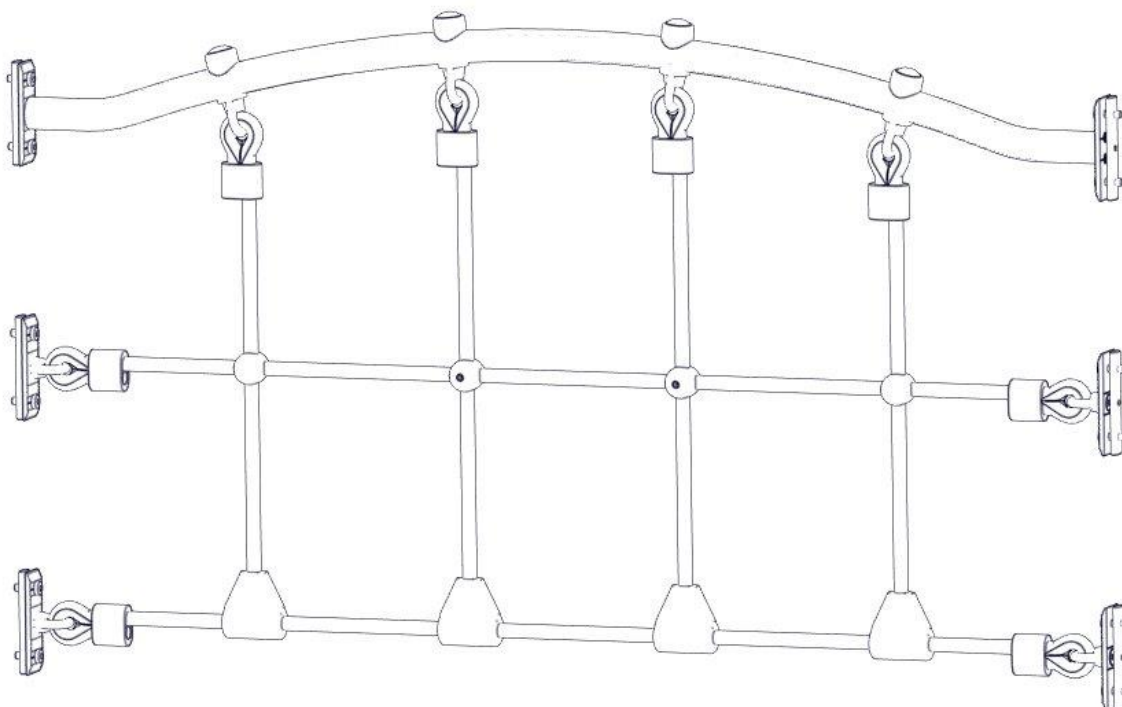

N

Monteringsanvisning

EN

Assembly Instructions

S

Monteringsanvisning

Produkt nr. / Product no. / Produkt nr.

07-510-196K

Sort

Ord. nr. _____

Dato. _____

Sign. _____

søve

Søve AS
Grønnvoldveien 290
3830 Ulefoss - Norway
Tlf: +47 35 94 65 65
www.sove.no

søve

Søve AB
EA Rosengrensgatan 32
421 31 Västra Frölunda
Phone: +46 (0)31 773 97 00
www.sove.se