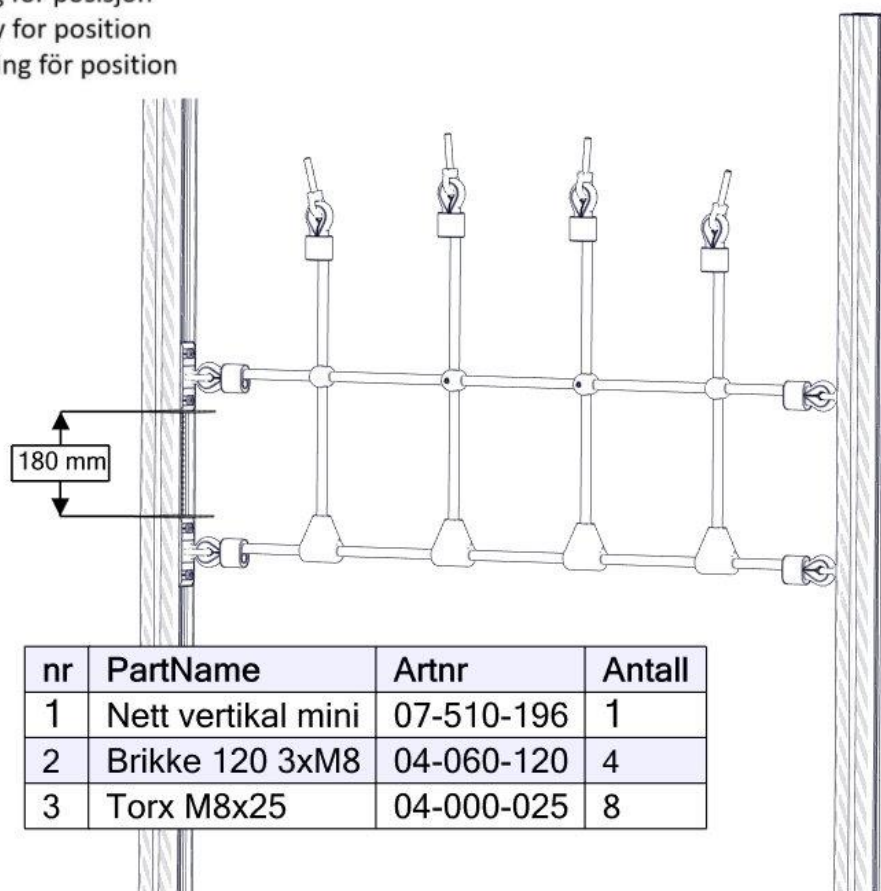

Montering av lekeapparatet / Assembly instructions / Montering av lekredskapet

Se på hovedmontering for posisjon
Look at main assembly for position
Titta på hovudmontering för position