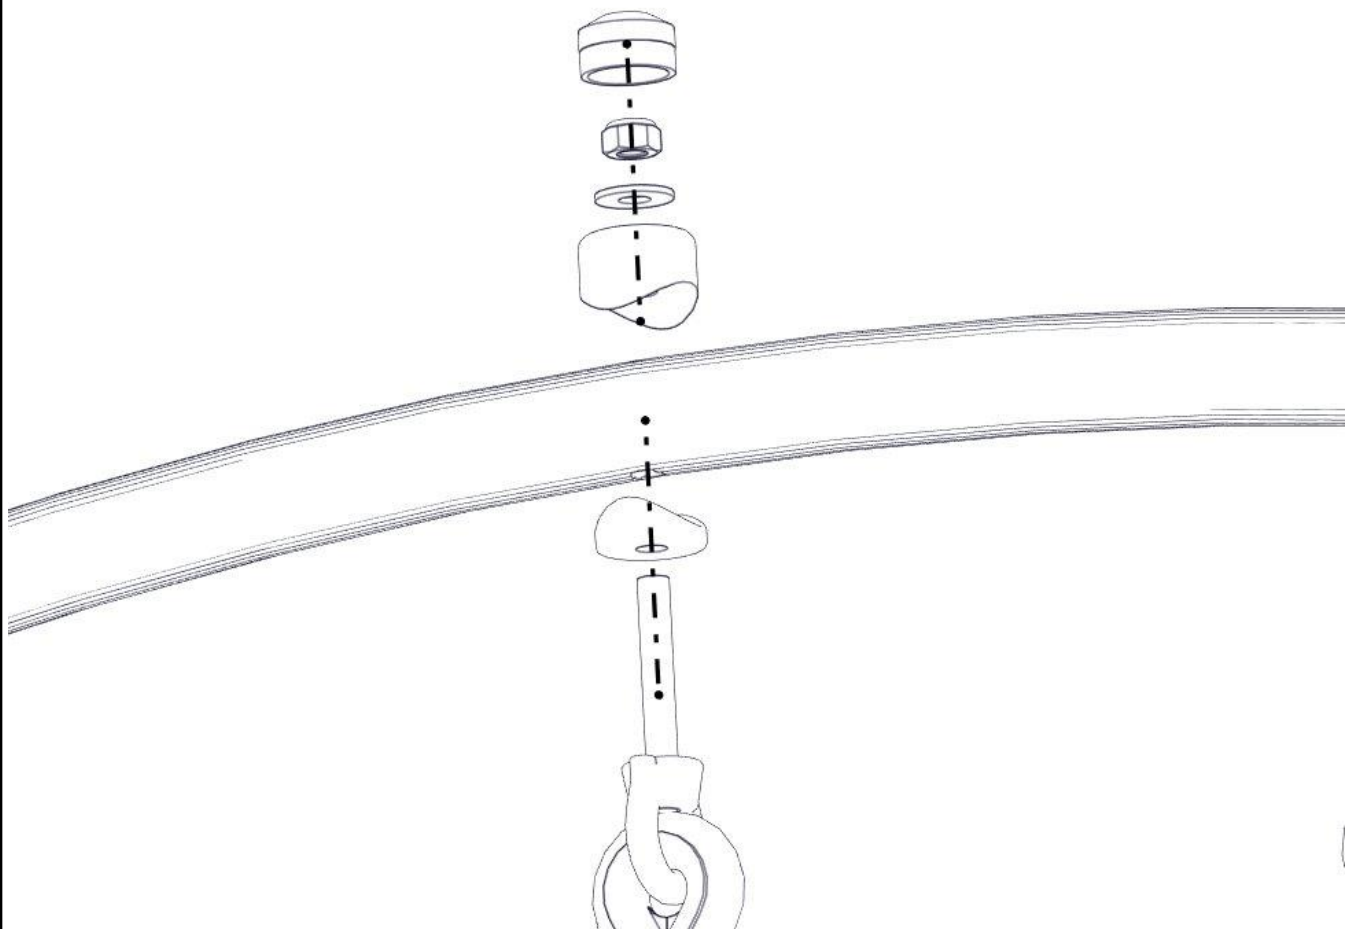

Montering av lekeapparatet / Assembly instructions / Montering av lekredskapet

Se på hovedmontering for posisjon
 Look at main assembly for position
 Titta på hovudmontering för position

Montering av lekeapparatet / Assembly instructions / Montering av lekredskapet

Montering av lekeapparatet / Assembly instructions / Montering av lekredskapet

Boltepakker for / Boltpackage for / Bultpaket för		Sign. _____		
Vartikal nett 07-510-196K	Navn	Artnr/dimensjon	Ant	Lev
	Rør bro rett Lengde = 1338 Sort	07-510-164	1	
	Nett vertikal Lengde = 1338 Sort	07-510-196	1	
	Brikke 120 3xM8	04-060-120	6	
	Torx M8x25	04-000-025	12	
	Avstandsskive	04-210-010	4	
	Låsemutter M10	04-040-010	4	