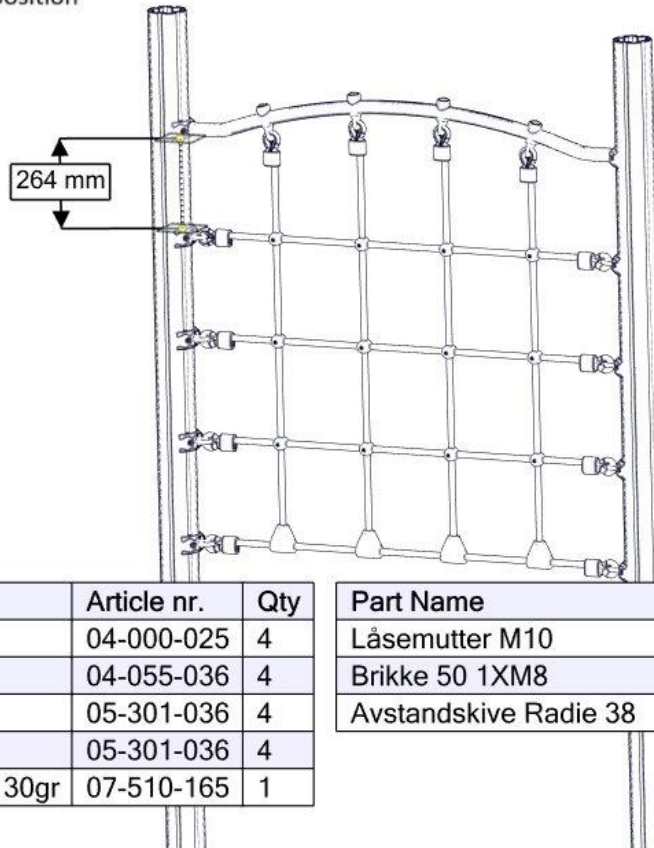

<b>Boltepakker for / Boltpackage for / Bultpaket för</b>		Sign. _____.		
<b>Vertikal nett 07-510-197K</b>	<b>Navn</b>	<b>Artnr/dimensjon</b>	<b>Ant</b>	<b>Lev</b>
	Rør bro rett Lengde = 1338 30g beslag Sort	07-510-165	1	
	Nett vertikal Lengde = 1338 Sort	07-510-197	1	
	Brikke 50 1xM8	04-060-050	20	
	Torx M8x25	04-000-025	20	
	Avstandsskive	04-210-010	4	
	Låsemutter M10	04-040-010	4	

**Boltepakker for / Boltpackage for / Bultpaket för**

Sign. \_\_\_\_\_.

Vertikal nett 07-510-197K	Navn	Artnr/dimensjon	Ant	Lev
	Skive M10 polyfix	04-055-036	4	
	Plast rørfeste Kropp	05-301-036	4	
	Plast rørfeste Hode	05-301-036	4	

## Montering av lekeapparatet / Assembly instructions / Montering av lekredskapet

Se på hovedmontering for posisjon  
 Look at main assembly for position  
 Titta på hovudmontering för position

Part Name	Article nr.	Qty
Torx M8x25	04-000-025	4
Skive M10 polyfix	04-055-036	4
Plast rørfeste, kropp	05-301-036	4
Plast rørfeste, hode	05-301-036	4
Mini sp rør nettbro rett 30gr	07-510-165	1