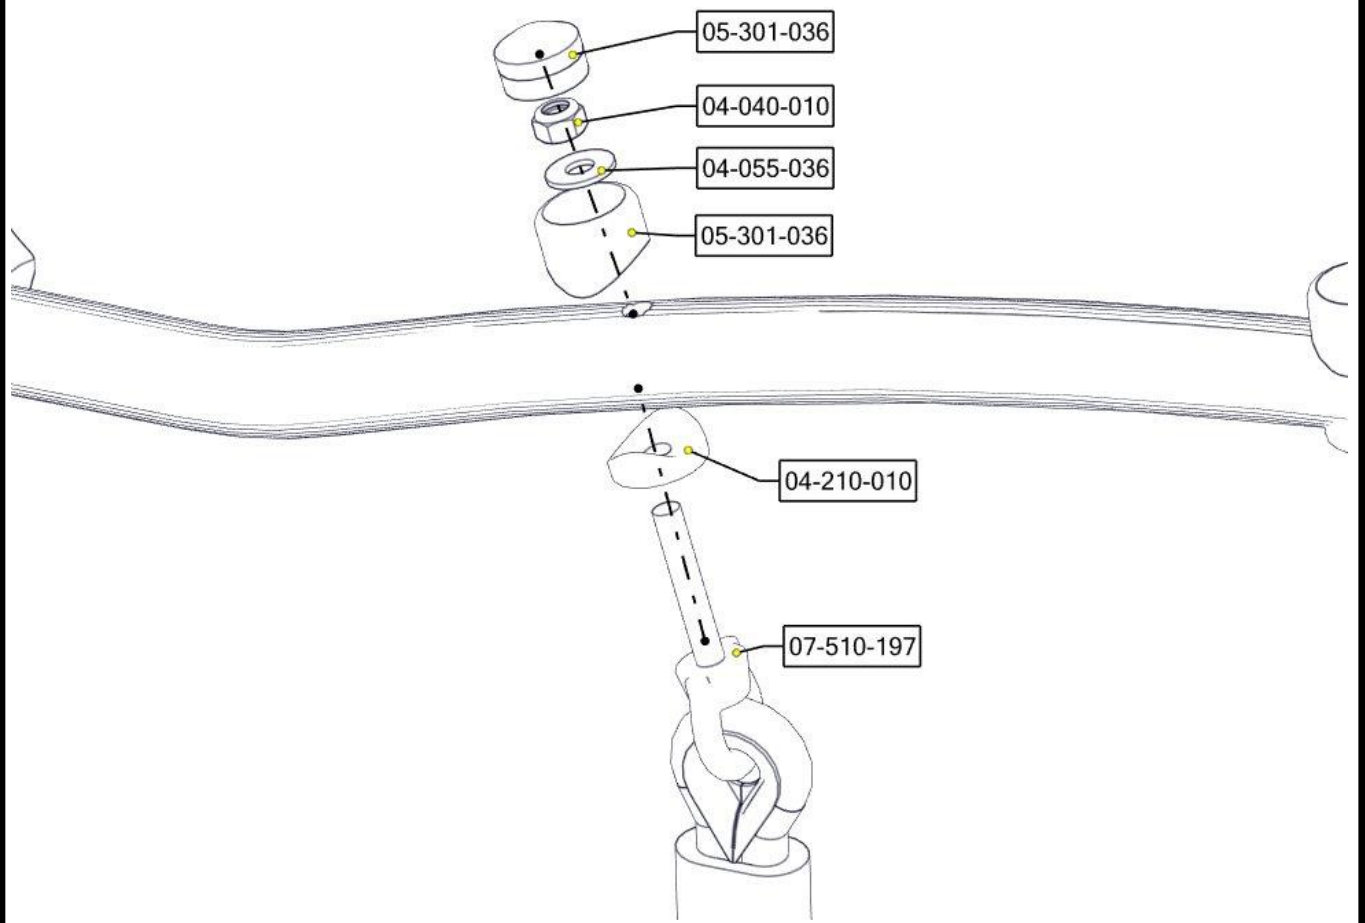

Montering av lekeapparatet / Assembly instructions / Montering av lekredskapet