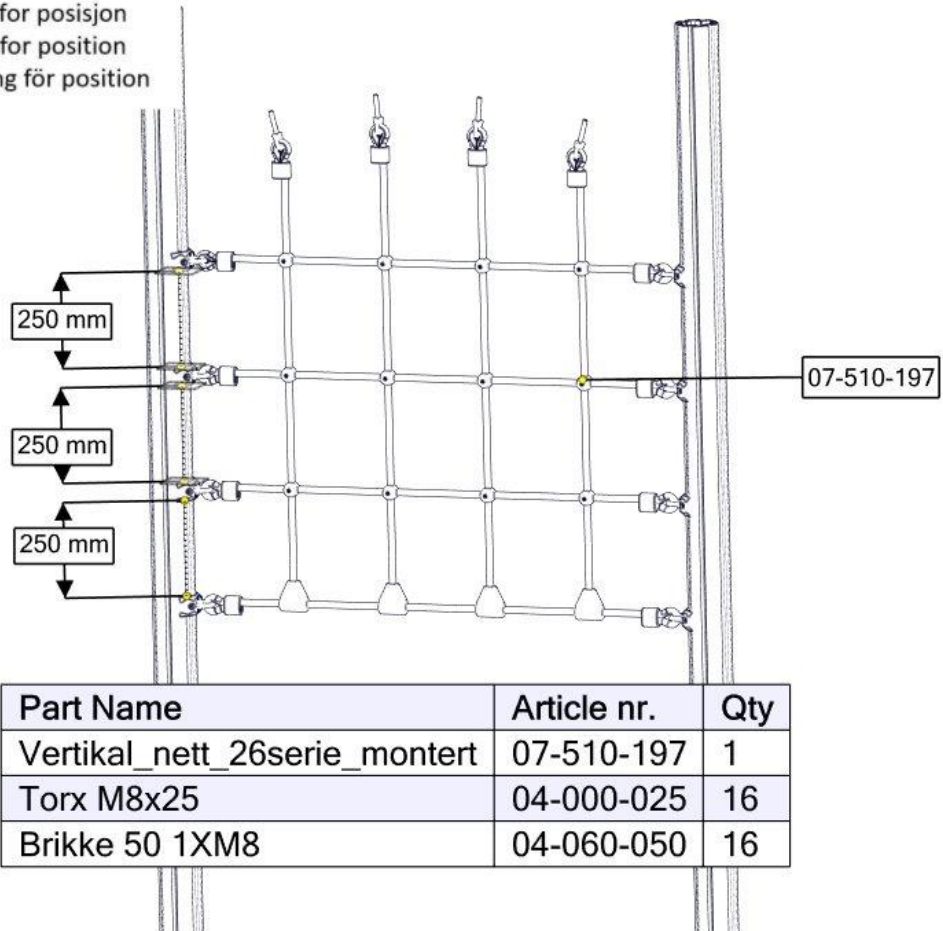

Montering av lekeapparatet / Assembly instructions / Montering av lekredskapet

Se på hovedmontering for posisjon
Look at main assembly for position
Titta på hovudmontering för position