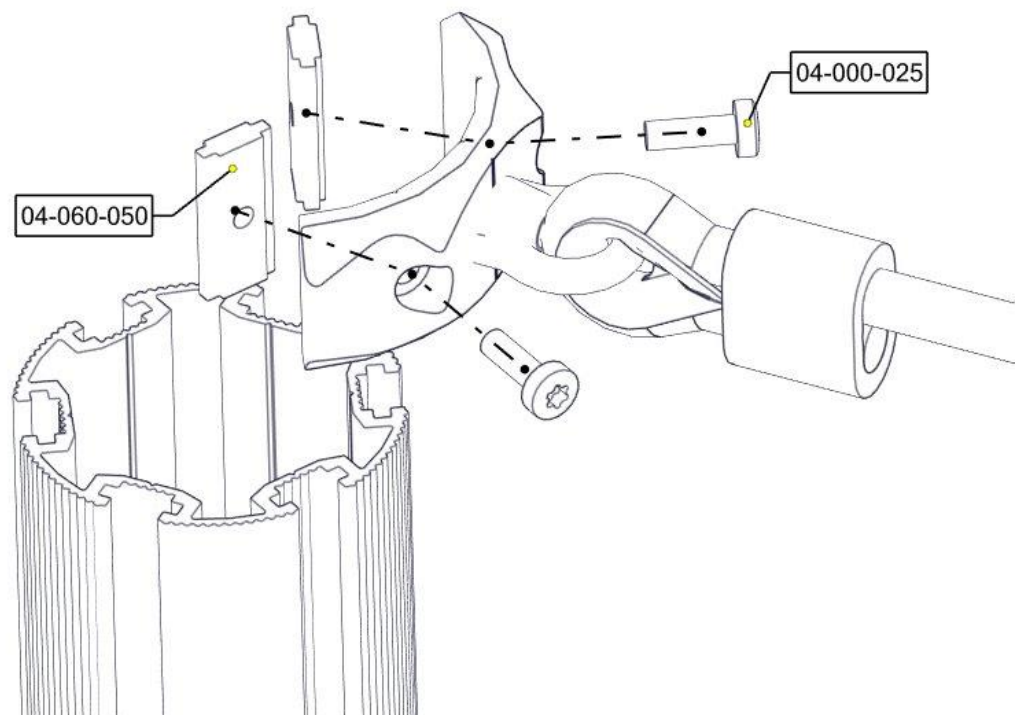

<b>Boltepakker for / Boltpackage for / Bultpaket för</b>		Sign. _____.		
<b>Vertikal nett 07-510-197K</b>	<b>Navn</b>	<b>Artnr/dimensjon</b>	<b>Ant</b>	<b>Lev</b>
	Rør bro rett Lengde = 1338 30g beslag Sort	07-510-165	1	
	Nett vertikal Lengde = 1338 Sort	07-510-197	1	
	Brikke 50 1xM8	04-060-050	20	
	Torx M8x25	04-000-025	20	
	Avstandsskive	04-210-010	4	
	Låsemutter M10	04-040-010	4	

## Montering av lekeapparatet / Assembly instructions / Montering av lekredskapet

Se på hovedmontering for posisjon  
 Look at main assembly for position  
 Titta på hovudmontering för position

Part Name	Article nr.	Qty
Torx M8x25	04-000-025	4
Skive M10 polyfix	04-055-036	4
Plast rørfeste, kropp	05-301-036	4
Plast rørfeste, hode	05-301-036	4
Mini sp rør nettbro rett 30gr	07-510-165	1