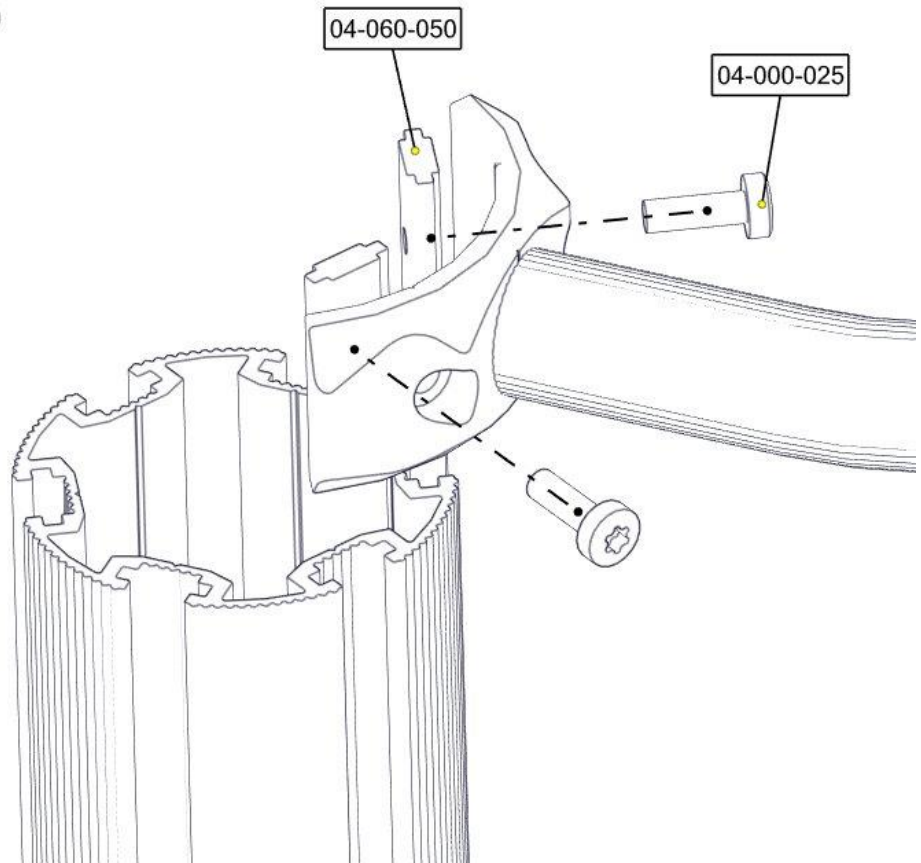

Part Name	Article nr.	Qty
Torx M8x25	04-000-025	4
Skive M10 polyfix	04-055-036	4
Plast rørfeste, kropp	05-301-036	4
Plast rørfeste, hode	05-301-036	4
Mini sp rør nettbro rett 30gr	07-510-165	1

Part Name	Article nr.	Qty
Låsemutter M10	04-040-010	4
Brikke 50 1XM8	04-060-050	4
Avstandskive Radie 38	04-210-010	4

Se på hovedmontering for posisjon
Look at main assembly for position
Titta på hovudmontering för position