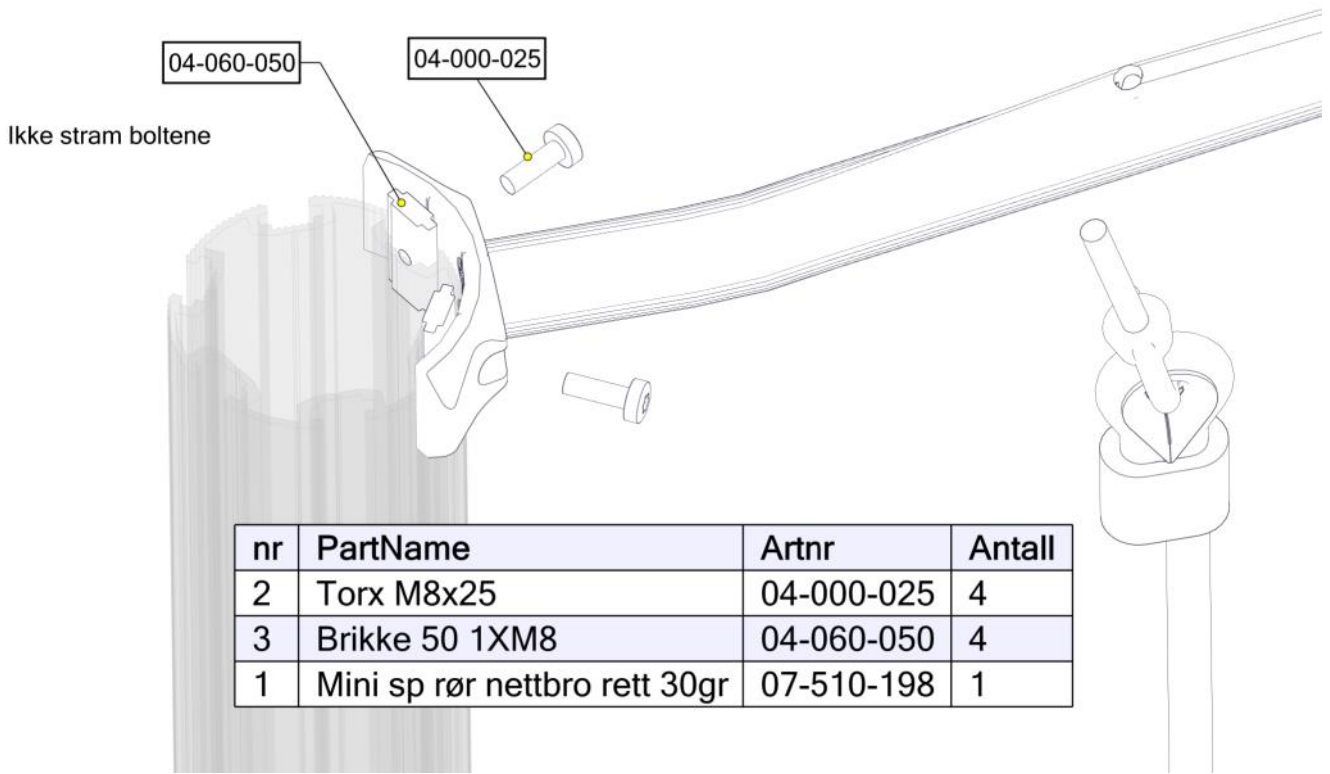

Montering av lekeapparatet / Assembly instructions / Montering av lekredskapet

nr	PartName	Artnr	Antall
2	Torx M8x25	04-000-025	16
3	Brikke 50 1XM8	04-060-050	16
1	Vertikal_net_26serie_montert	07-510-197	1

Montering av lekeapparatet / Assembly instructions / Montering av lekredskapet

Se på hovedmontering for posisjon
 Look at main assembly for position
 Titta på hovudmontering för position

Montering av lekeapparatet / Assembly instructions / Montering av lekredskapet

Boltepakker for / Boltpackage for / Bultpaket för		Sign. _____		
Vertikal nett 07-510-199K	Navn	Artnr/dimensjon	Ant	Lev
	Rør bro rett Lengde = 1338 30g beslag Grønn	07-510-198	1	
	Nett 26 serie vertikal 30gr Sort	07-510-197	1	
	Brikke 50 1xM8	04-060-050	20	
	Torx M8x25	04-000-025	20	
	Avstandsskive	04-210-010	4	
	Låsemutter M10	04-040-010	4	