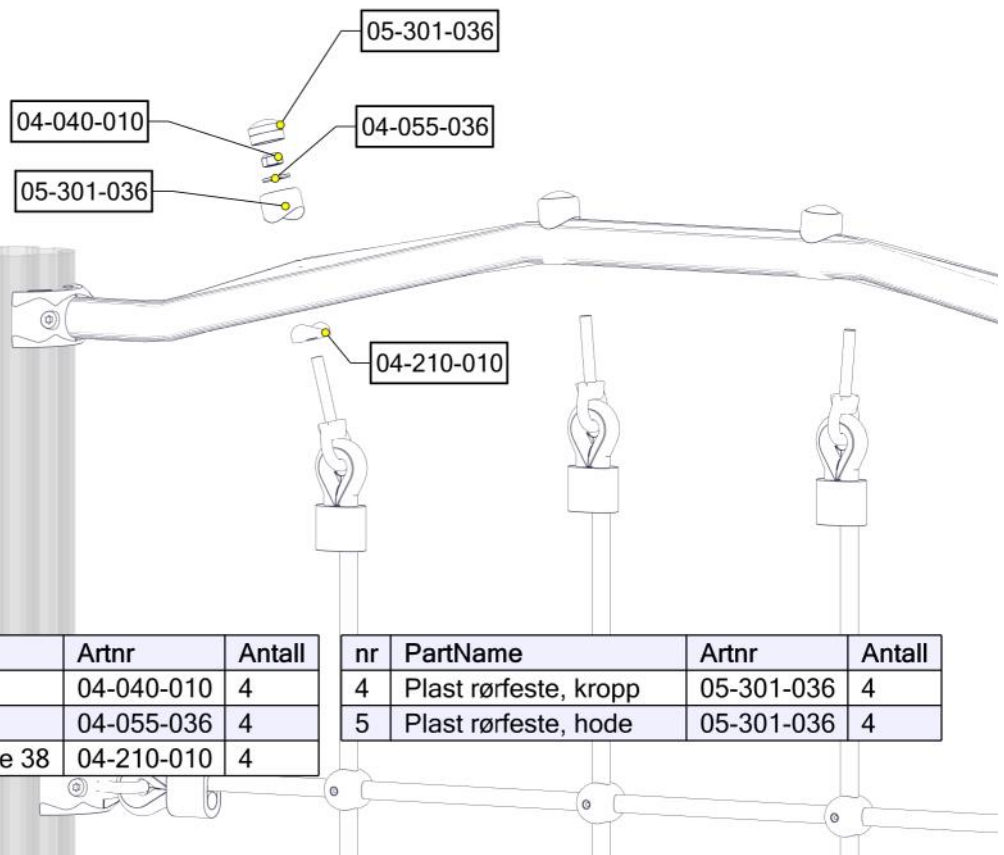

Montering av lekeapparatet / Assembly instructions / Montering av lekredskapet

nr	PartName	Artnr	Antall
2	Torx M8x25	04-000-025	16
3	Brikke 50 1XM8	04-060-050	16
1	Vertikal_net_26serie_montert	07-510-197	1

Montering av lekeapparatet / Assembly instructions / Montering av lekredskapet

Se på hovedmontering for posisjon
 Look at main assembly for position
 Titta på hovudmontering för position

Montering av lekeapparatet / Assembly instructions / Montering av lekredskapet

Boltepakker for / Boltpackage for / Bultpaket för		Sign. _____		
Vertikal nett 07-510-199K	Navn	Artnr/dimensjon	Ant	Lev
	Rør bro rett Lengde = 1338 30g beslag Grønn	07-510-198	1	
	Nett 26 serie vertikal 30gr Sort	07-510-197	1	
	Brikke 50 1xM8	04-060-050	20	
	Torx M8x25	04-000-025	20	
	Avstandsskive	04-210-010	4	
	Låsemutter M10	04-040-010	4	