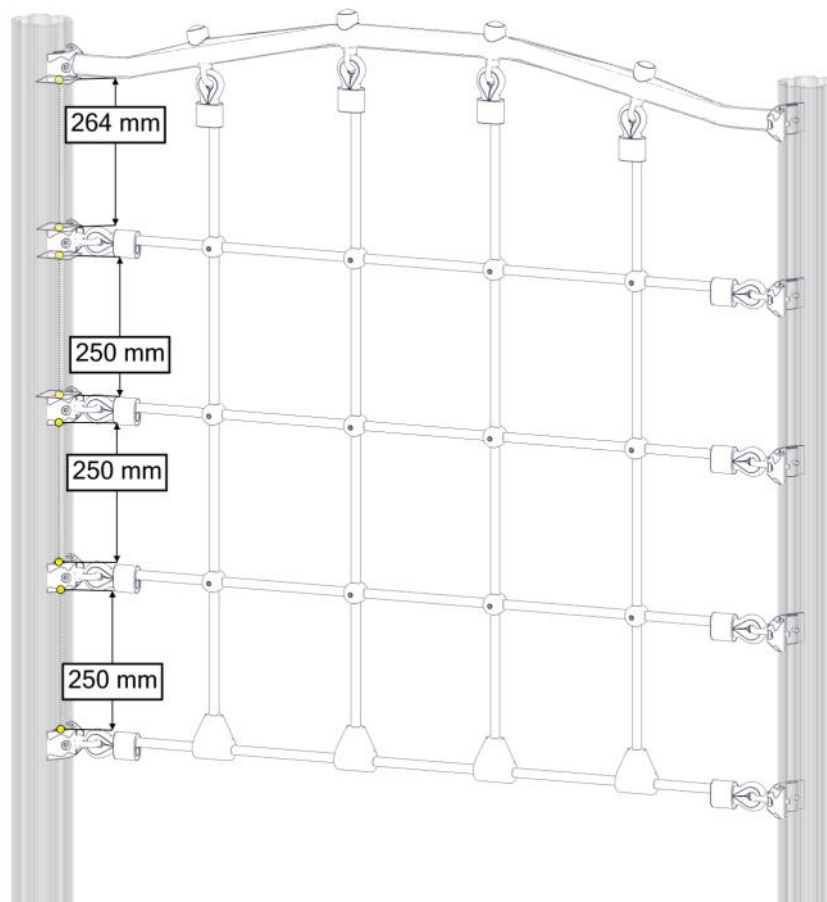

Boltepakker for / Boltpackage for / Bultpaket för		Sign. _____		
Vertikal nett 07-510-199K	Navn	Artnr/dimensjon	Ant	Lev
	Rør bro rett Lengde = 1338 30g beslag Grønn	07-510-198	1	
	Nett 26 serie vertikal 30gr Sort	07-510-197	1	
	Brikke 50 1xM8	04-060-050	20	
	Torx M8x25	04-000-025	20	
	Avstandsskive	04-210-010	4	
	Låsemutter M10	04-040-010	4	