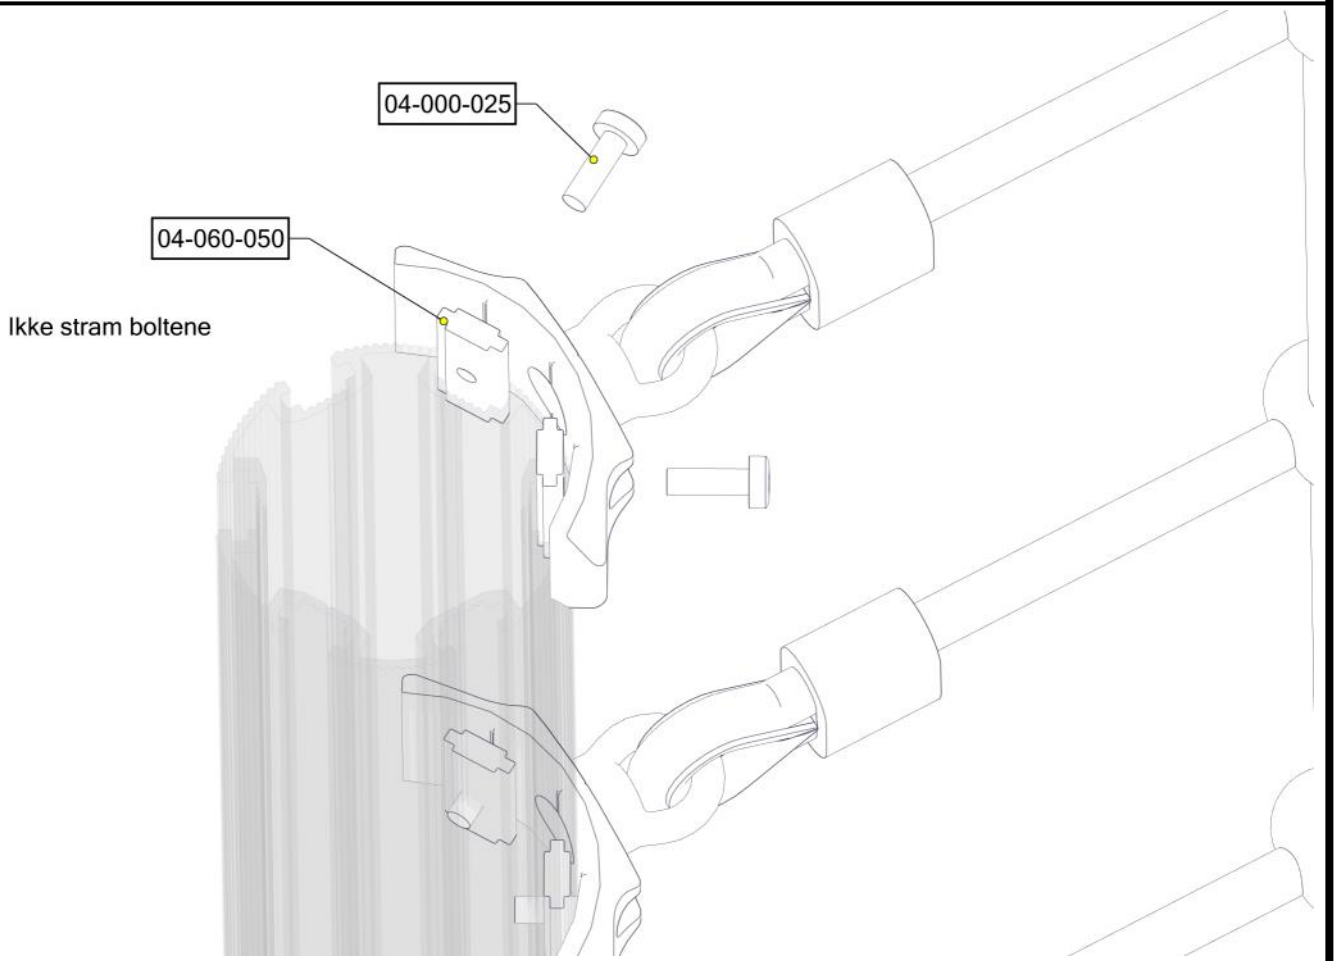

nr	PartName	Artnr	Antall
2	Torx M8x25	04-000-025	16
3	Brikke 50 1XM8	04-060-050	16
1	Vertikal_net_26serie_montert	07-510-197	1