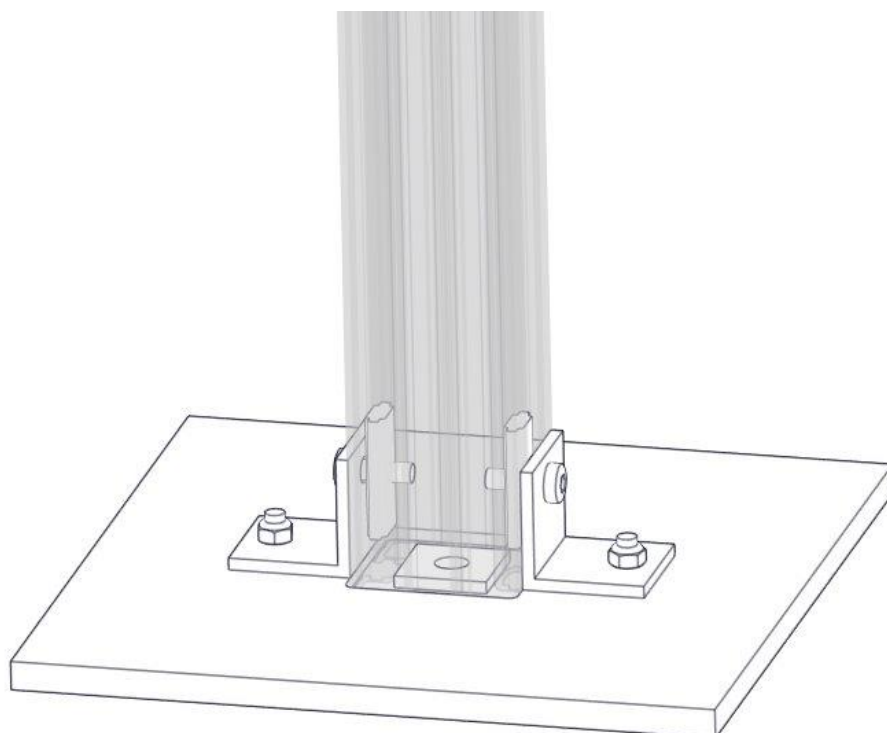

**N****Monteringsanvisning****EN****Assembly Instructions****S****Monteringsanvisning**

Produkt nr. / Product no. / Produkt nr.

**07-510-207K**

Ord. nr. \_\_\_\_\_

Dato. \_\_\_\_\_

Sign. \_\_\_\_\_

Søve AS  
Grønnvoldveien 290  
3830 Ulefoss - Norway  
Tlf: +47 35 94 65 65  
[www.sove.no](http://www.sove.no)

Søve AB  
EA Rosengrensgatan 32  
421 31 Västra Frölunda  
Phone: +46 (0)31 773 97 00  
[www.sove.se](http://www.sove.se)

**Boltepakker for / Boltpackage for / Bultpaket för**

Sign. \_\_\_\_\_

| Fundament 70 x 70 enkel<br>07-510-207K  | Navn                                    | Artnr/<br>dimensjon      | Ant    | Lev |
|---|---|--------------------------|--------|-----|
|    | Fundament skive<br>70 x 70 stolpe       | 07-510-207               | 1      |     |
|    | Vinkel<br>50 x 50 x 50 x 5<br>11mm hull | 04-070-050               | 2      |     |
|   | Låsemutter M8                           | 04-040-008               | 2      |     |
|  | Skive M8 stor                           | 04-055-008               | 2      |     |
|  | Torx M8x25<br>Torx M8x30                | 04-000-025<br>04-000-030 | 2<br>2 |     |
|  | Brikke 50 1xM8                          | 04-060-050               | 2      |     |

## Montering av lekeapparatet / Assembly instructions / Montering av lekredskapet

| nr | PartName                     | Artnr      | Antall |
|----|------------------------------|------------|--------|
| 1  | Fundament skive 70x70 stolpe | 07-510-207 | 1      |
| 2  | Vinkel 50x50x50x5 11mm hull  | 04-070-050 | 2      |
| 3  | Låsemutter M8                | 04-040-008 | 2      |
| 4  | Skive M8 stor                | 04-055-008 | 2      |
| 5  | Torx M8x30                   | 04-000-030 | 2      |