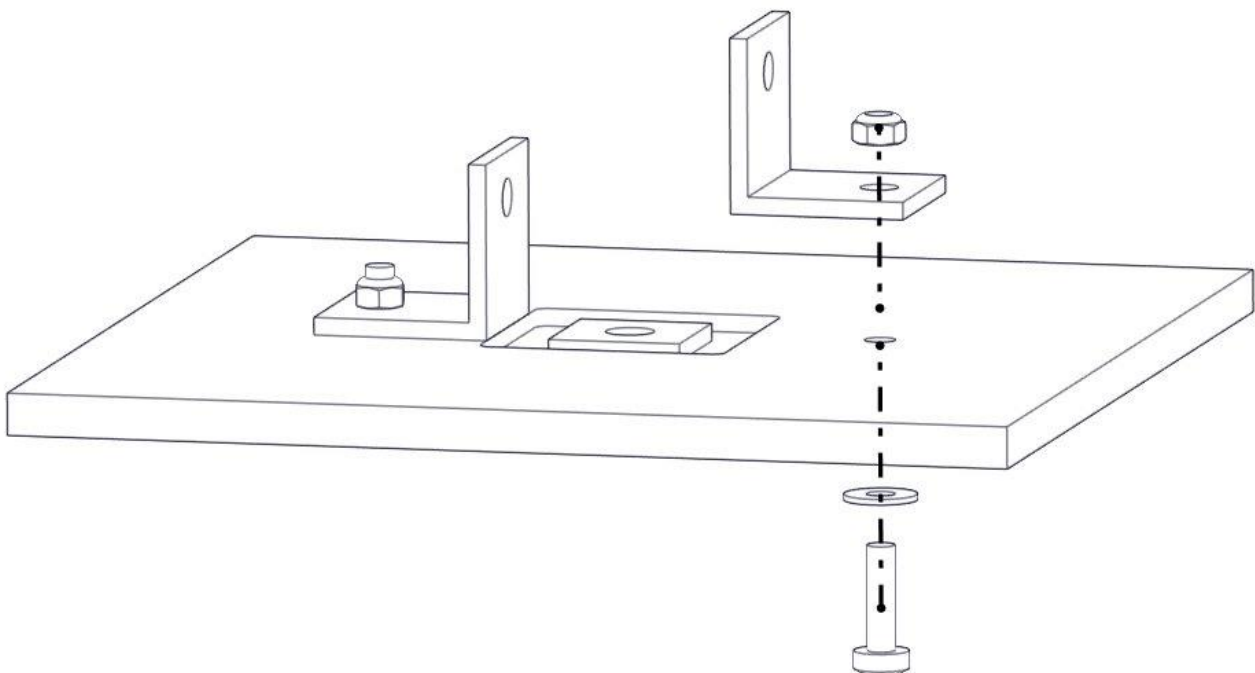

Montering av lekeapparatet / Assembly instructions / Montering av lekredskapet

nr	PartName	Artnr	Antall
1	Fundament skive 70x70 stolpe	07-510-207	1
2	Vinkel 50x50x50x5 11mm hull	04-070-050	2
3	Låsemutter M8	04-040-008	2
4	Skive M8 stor	04-055-008	2
5	Torx M8x30	04-000-030	2