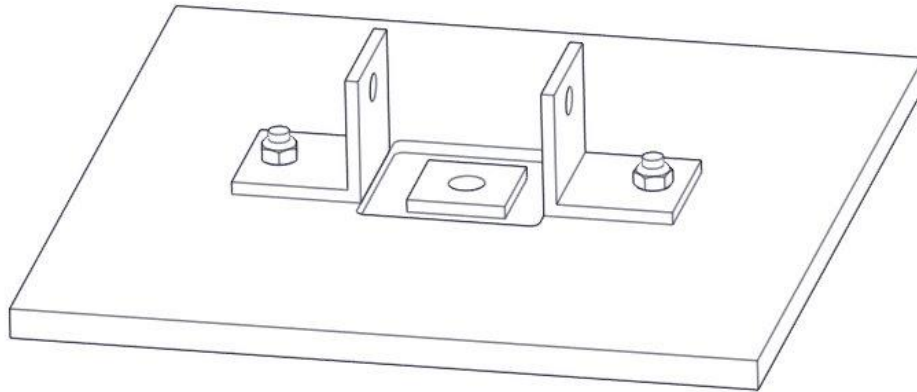

Montering av lekeapparatet / Assembly instructions / Montering av lekredskapet

nr	PartName	Artnr	Antall
1	Fundament skive 70x70 stolpe	07-510-207	1
2	Vinkel 50x50x50x5 11mm hull	04-070-050	2
3	Låsemutter M8	04-040-008	2
4	Skive M8 stor	04-055-008	2
5	Torx M8x30	04-000-030	2