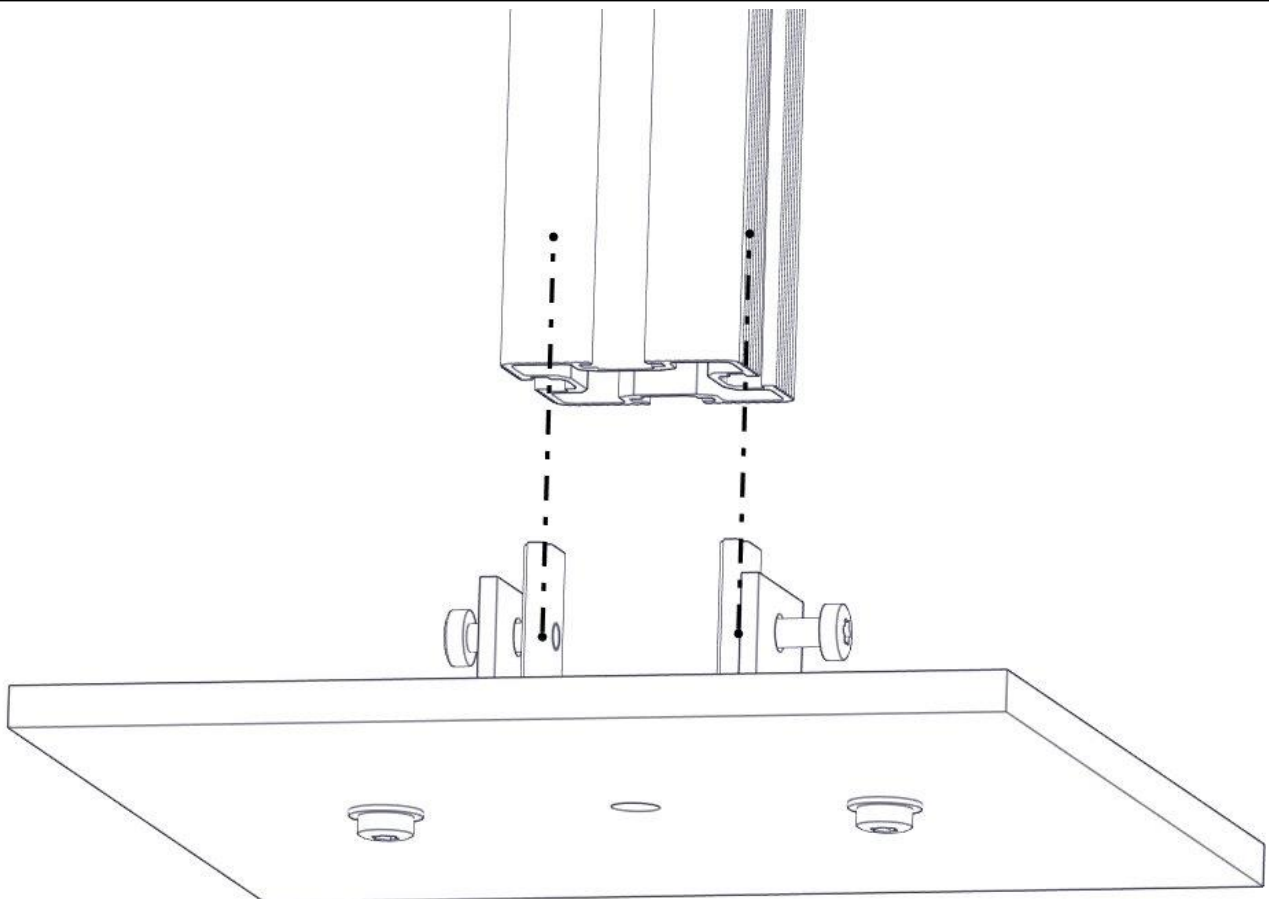

nr	PartName	Artnr	Antall
1	Brikke 50 1XM8	04-060-050	2
2	Torx M8x25	04-000-025	2