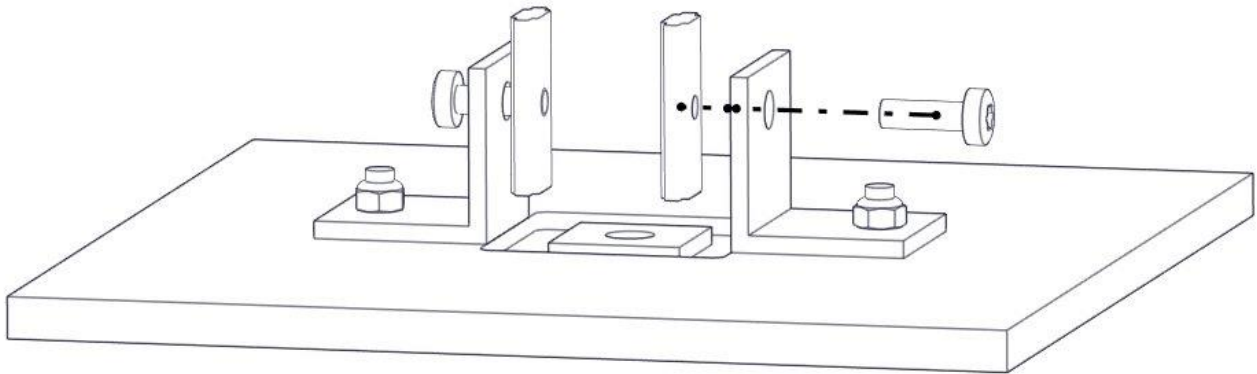

Montering av lekeapparatet / Assembly instructions / Montering av lekredskapet