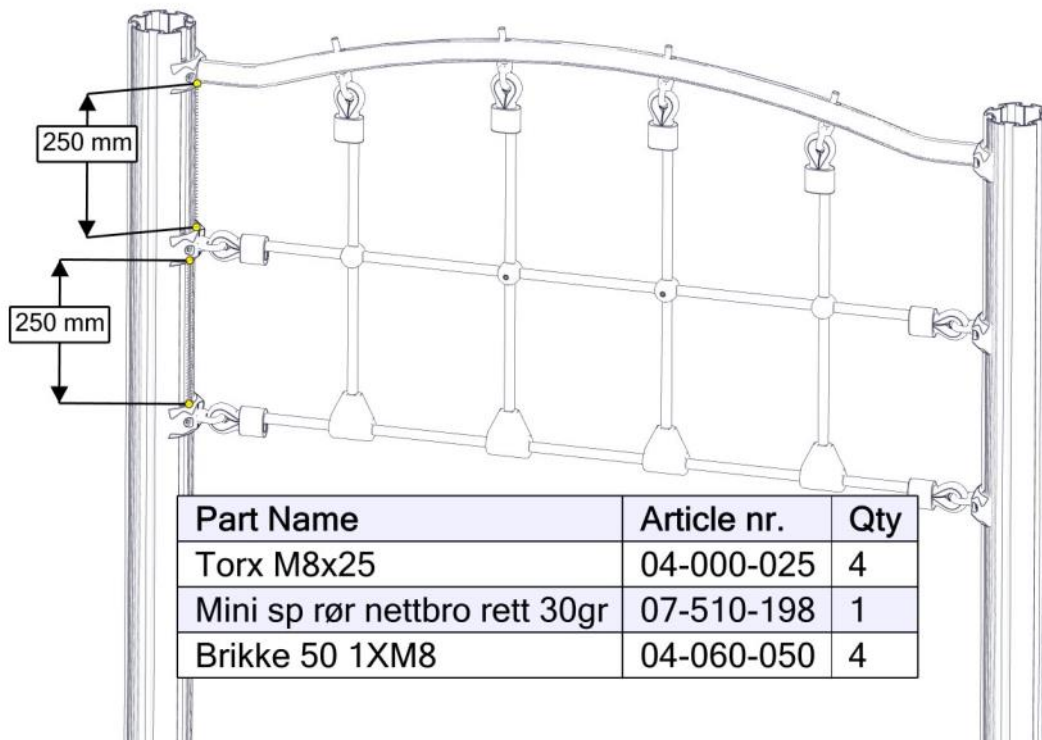

Montering av lekeapparatet / Assembly instructions / Montering av lekredskapet

Se på hovedmontering for posisjon
Look at main assembly for position
Titta på hovudmontering för position