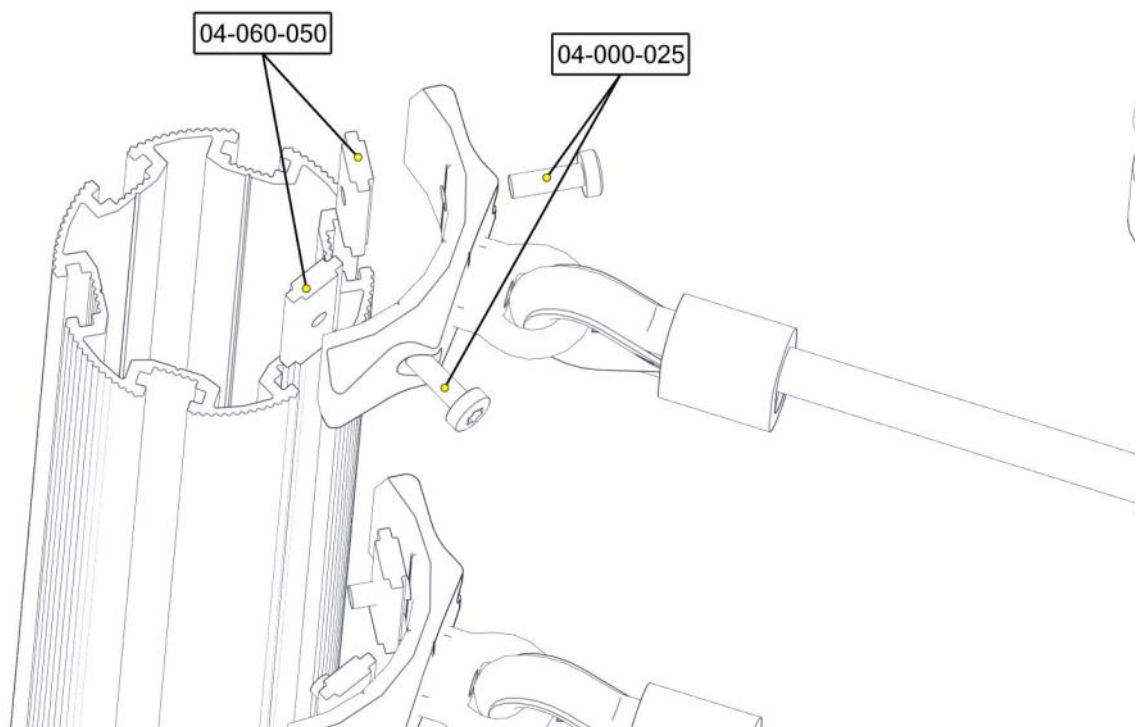

Montering av lekeapparatet / Assembly instructions / Montering av lekredskapet