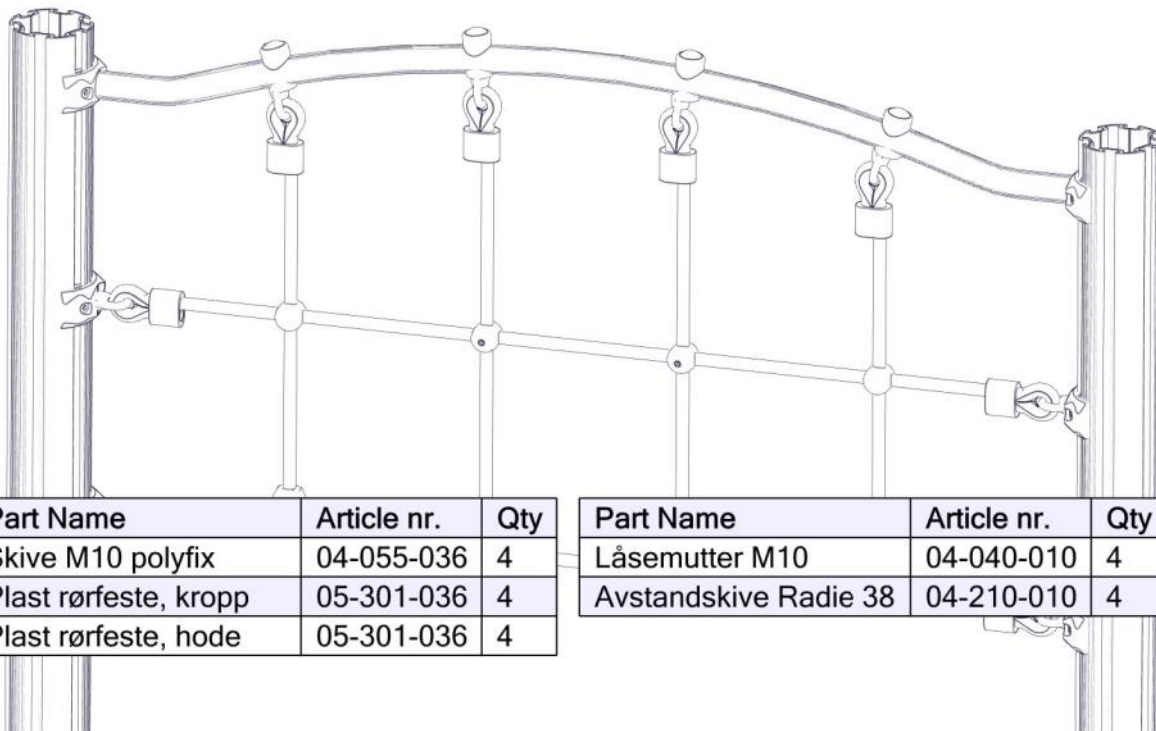

Montering av lekeapparatet / Assembly instructions / Montering av lekredskapet

Part Name	Article nr.	Qty
Skive M10 polyfix	04-055-036	4
Plast rørfeste, kropp	05-301-036	4
Plast rørfeste, hode	05-301-036	4

Part Name	Article nr.	Qty
Låsemutter M10	04-040-010	4
Avstandskive Radie 38	04-210-010	4