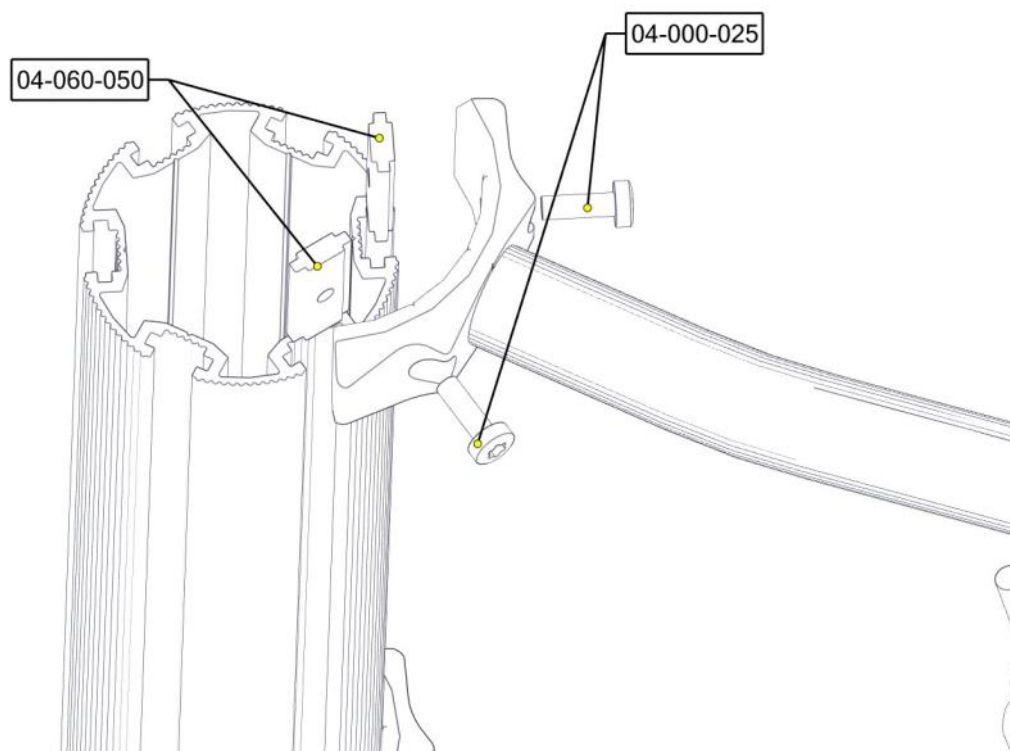

Montering av lekeapparatet / Assembly instructions / Montering av lekredskapet

Se på hovedmontering for posisjon
Look at main assembly for position
Titta på hovudmontering för position