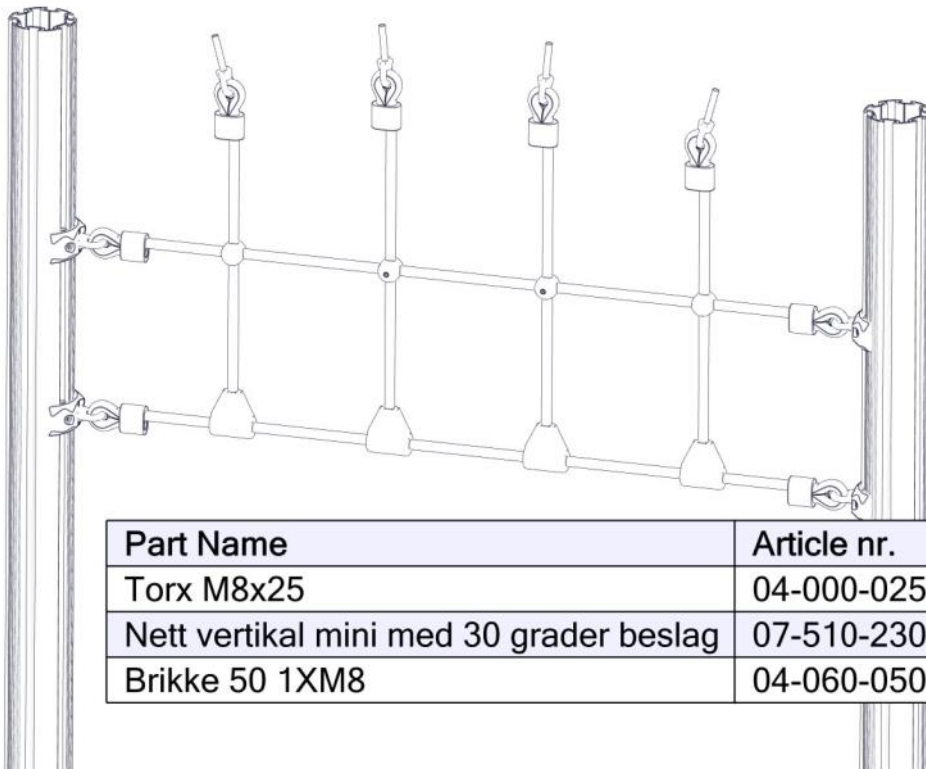

Montering av lekeapparatet / Assembly instructions / Montering av lekredskapet