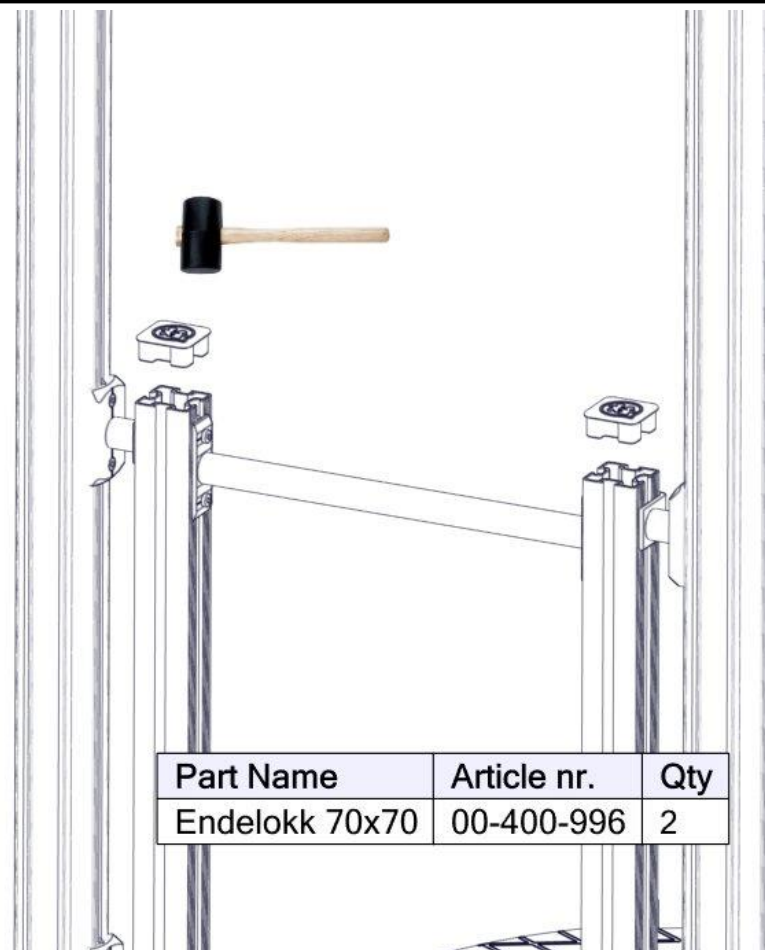

Part Name	Article nr.	Qty
Endelokk 70x70	00-400-996	2