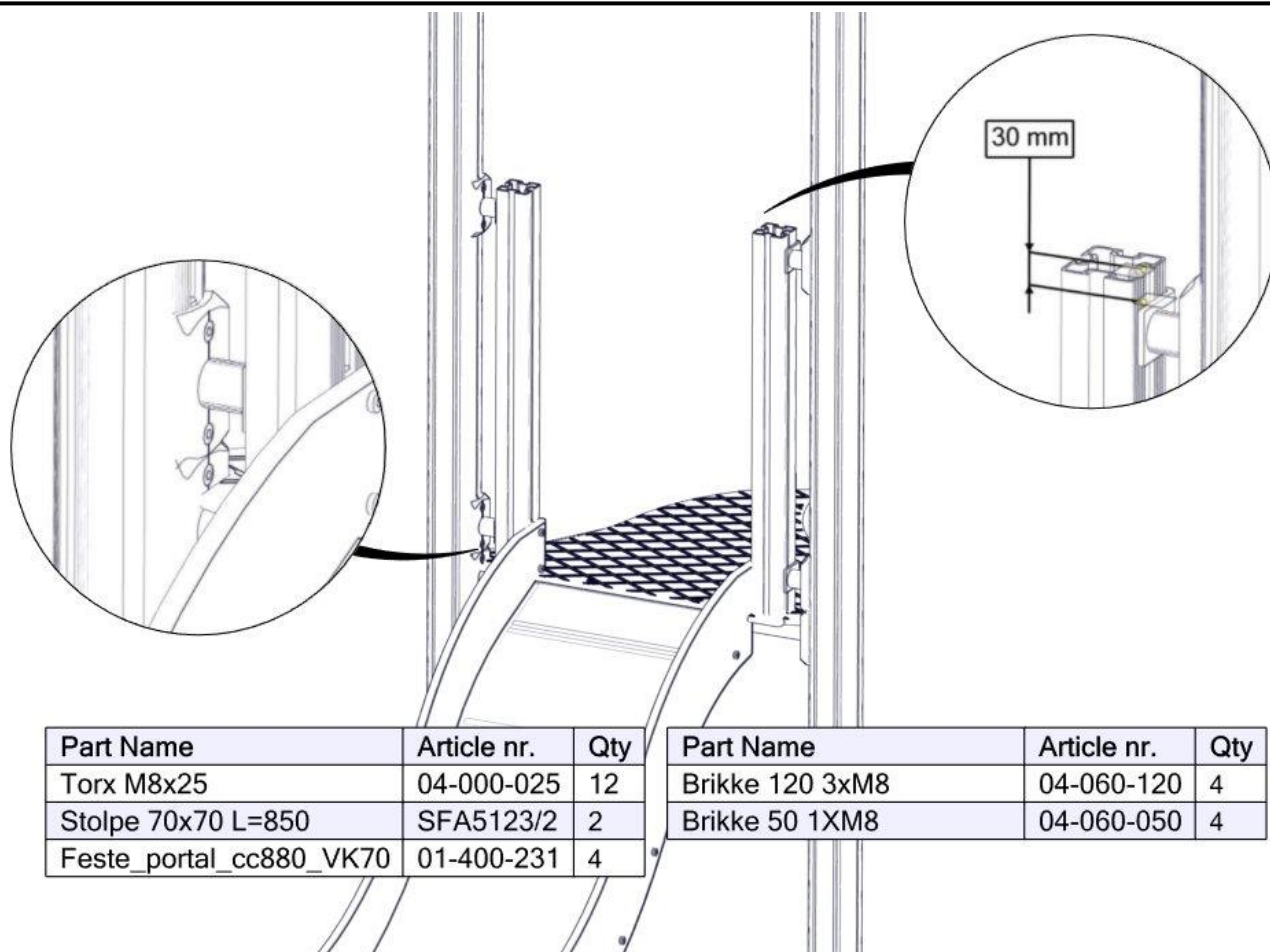

Part Name	Article nr.	Qty
Torx M8x25	04-000-025	12
Stolpe 70x70 L=850	SFA5123/2	2
Feste_portal_cc880_VK70	01-400-231	4

Part Name	Article nr.	Qty
Brikke 120 3xM8	04-060-120	4
Brikke 50 1xM8	04-060-050	4