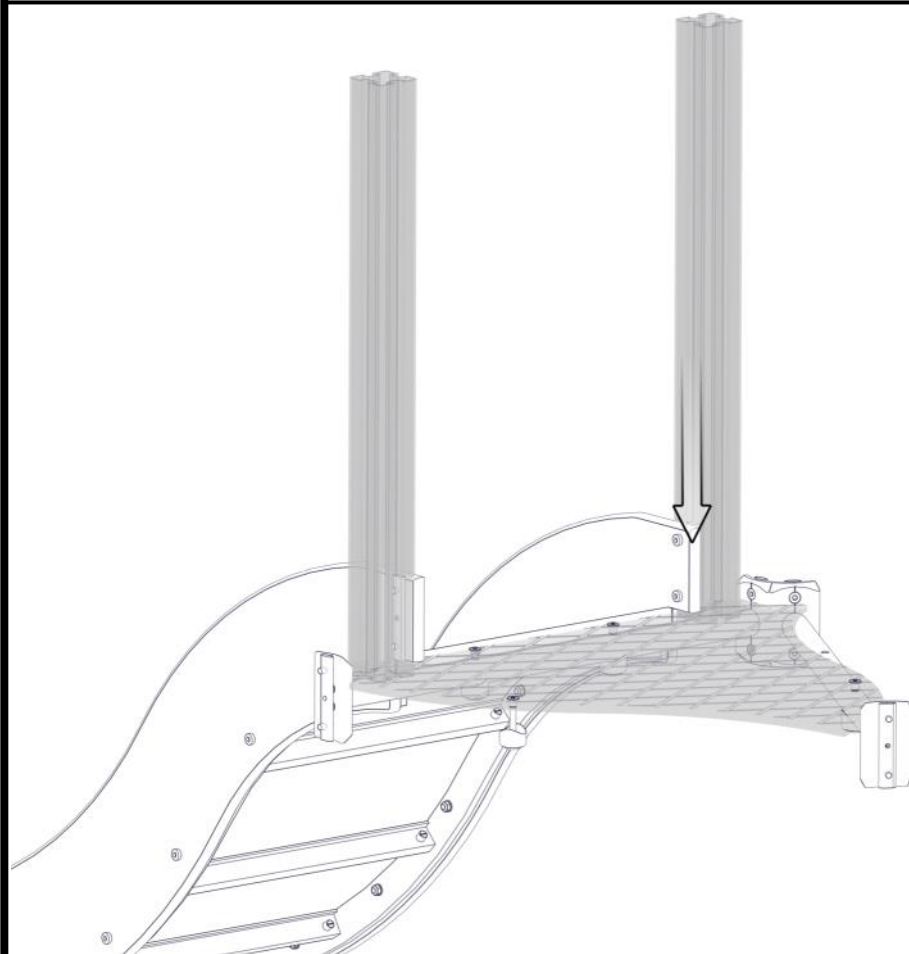

Montering av lekeapparatet / Assembly instructions / Montering av lekredskapet

Stram boltene