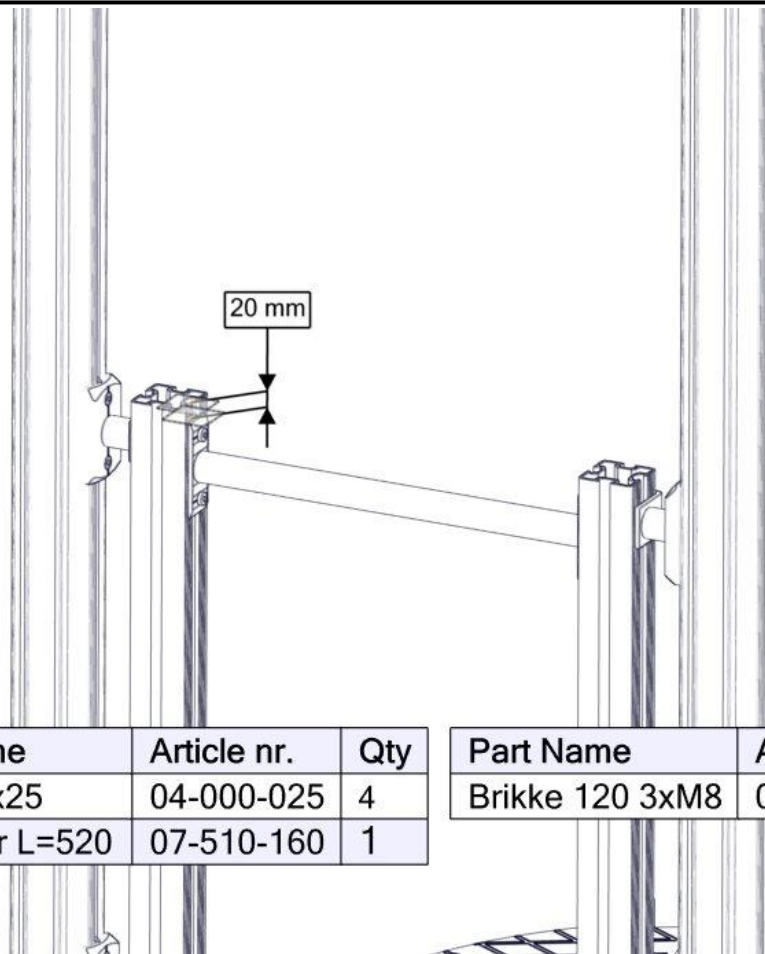

Montering av lekeapparatet / Assembly instructions / Montering av lekredskapet

Part Name	Article nr.	Qty
Torx M8x25	04-000-025	4
Sperrerør L=520	07-510-160	1

Part Name	Article nr.	Qty
Brikke 120 3xM8	04-060-120	2