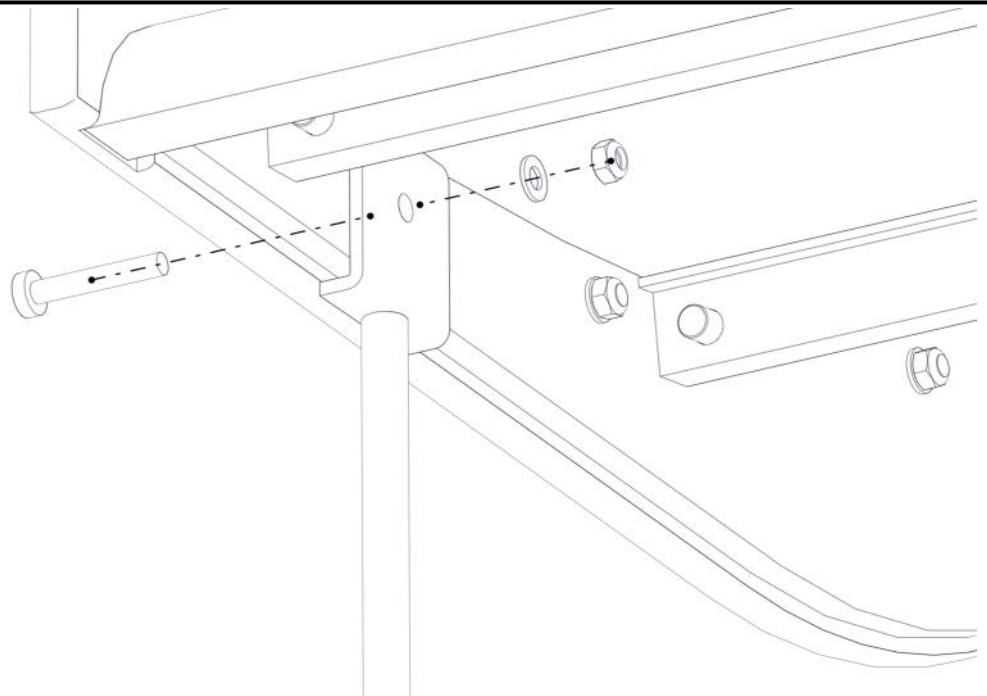

Montering av lekeapparatet / Assembly instructions / Montering av lekredskapet

Part Name	Article nr.	Qty
Torx M8x50	04-000-050	2
Skive M8	04-050-008	2
Mini, Rutsjebane H=950 grønn	07-510-311	1
Låsemutter M8	04-040-008	2