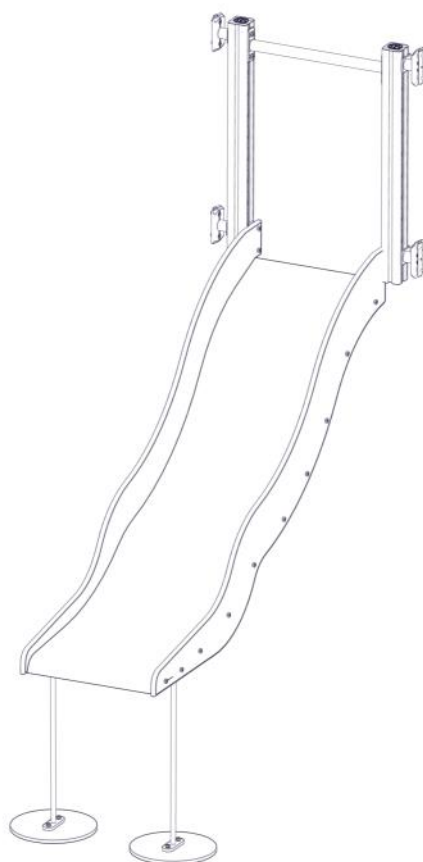

N

Monteringsanvisning

EN

Assembly Instructions

S

Monteringsanvisning

Produkt nr. / Product no. / Produkt nr.

07-510-312K

Grønn/sort

Ord. nr. _____

Dato. _____

Sign. _____

søve

Søve AS
Grønnvoldveien 290
3830 Ulefoss - Norway
Tlf: +47 35 94 65 65
www.sove.no

søve

Søve AB
EA Rosengrensgatan 32
421 31 Västra Frölunda
Phone: +46 (0)31 773 97 00
www.sove.se