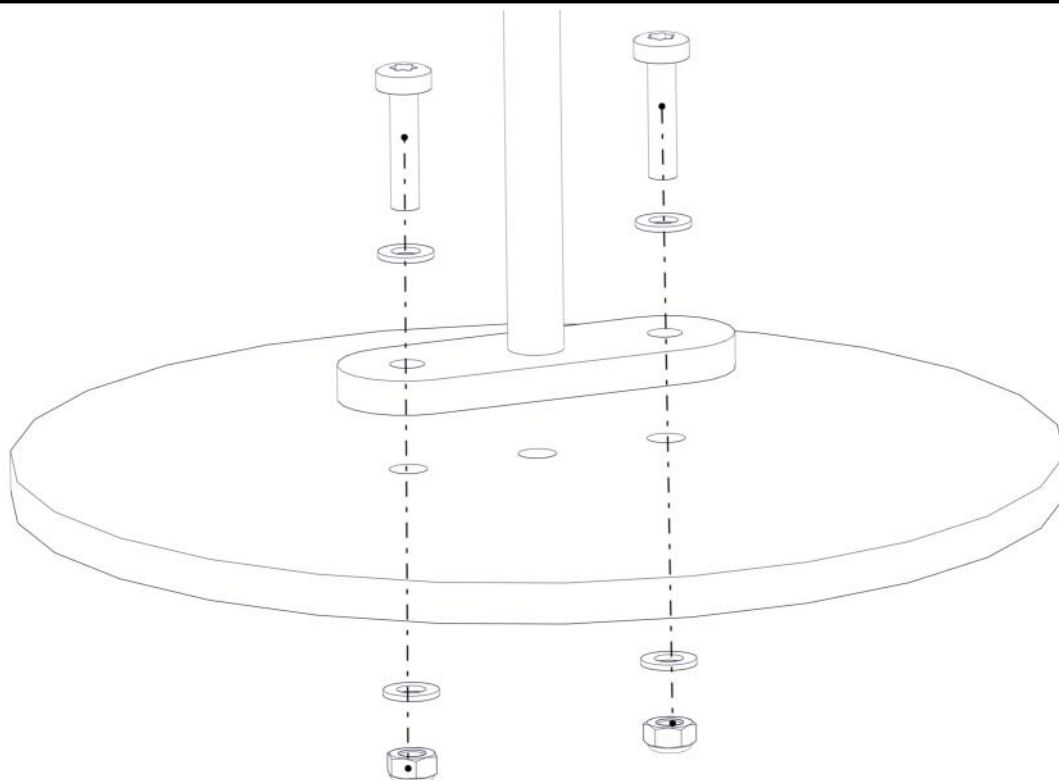

## Montering av lekeapparatet / Assembly instructions / Montering av lekredskapet

Part Name	Article nr.	Qty
Torx M8x35	04-000-035	4
Stålforankring L=600	00-100-316	2
Skive M8	04-050-008	8

Part Name	Article nr.	Qty
Låsemutter M8	04-040-008	4
Fundament plate	00-003-103	2