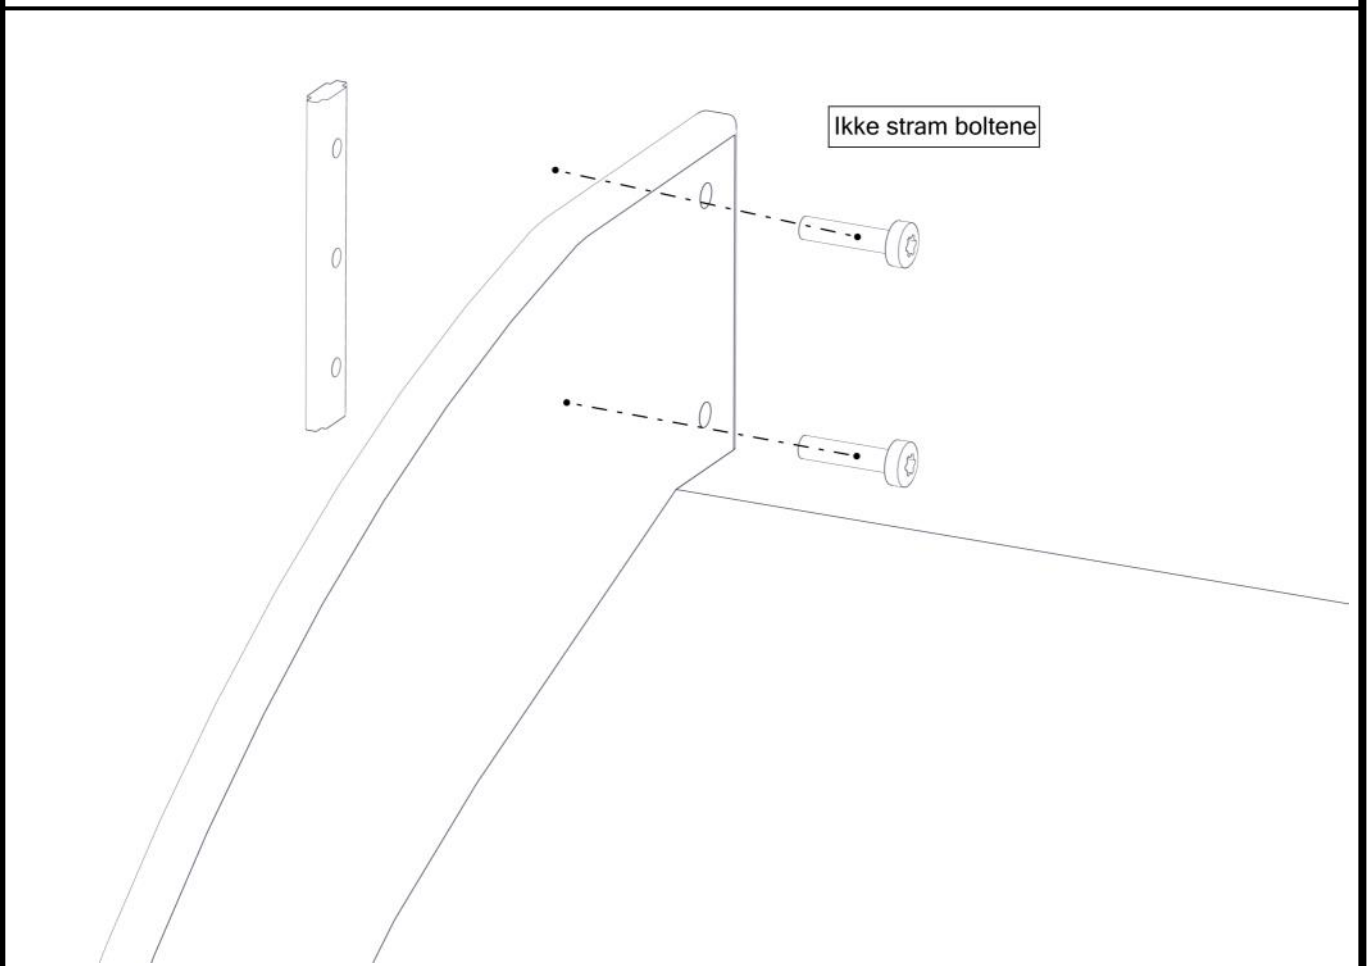

Montering av lekeapparatet / Assembly instructions / Montering av lekredskapet