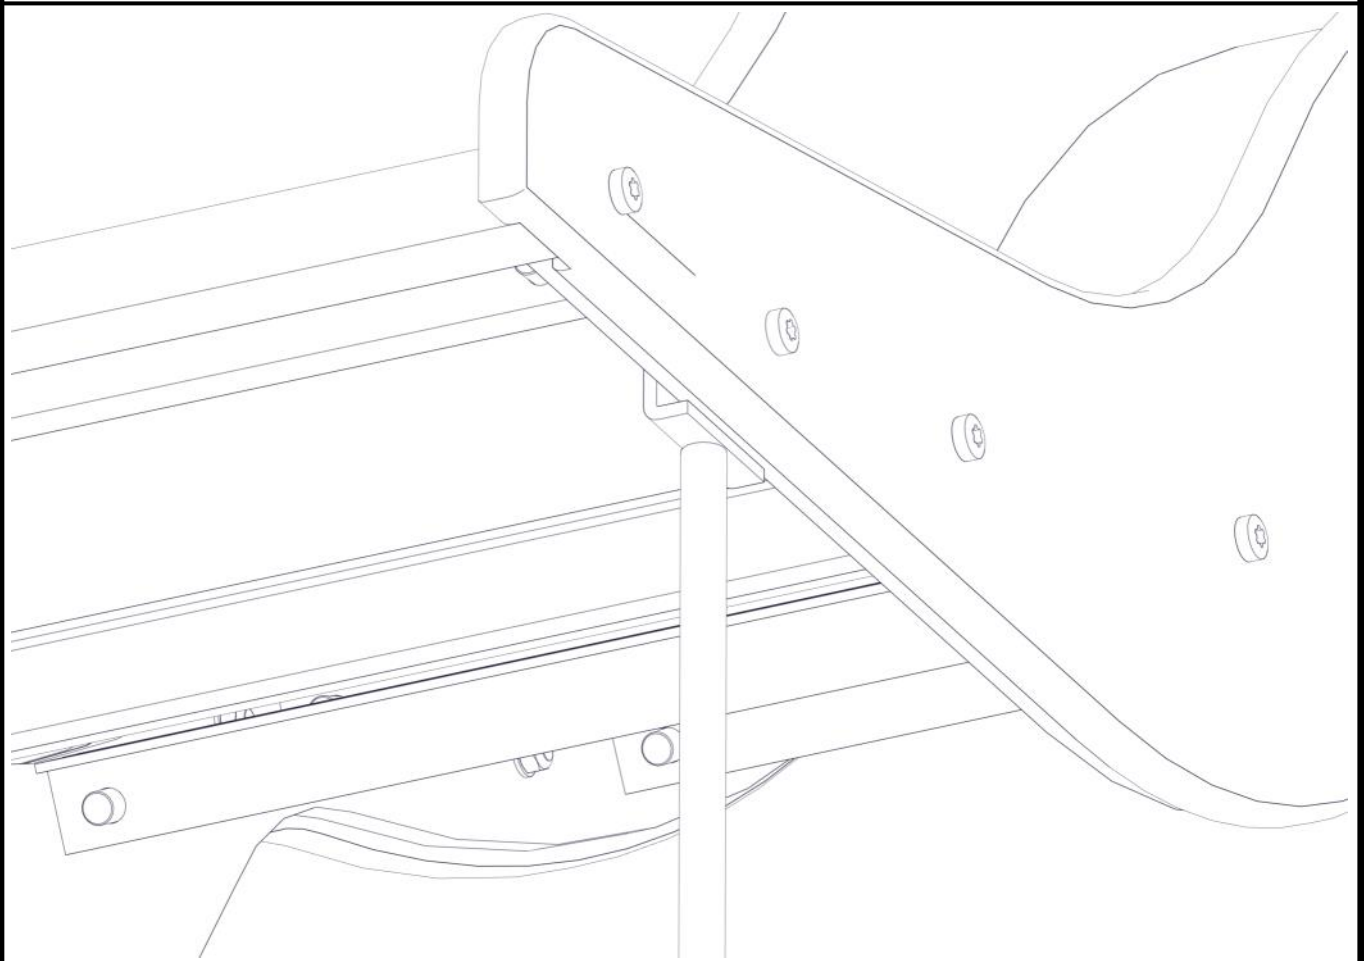

Montering av lekeapparatet / Assembly instructions / Montering av lekredskapet

Part Name	Article nr.	Qty
Torx M8x50	04-000-050	2
Skive M8	04-050-008	2
Mini, Rutsjebane H=950 grønn	07-510-311	1
Låsemutter M8	04-040-008	2