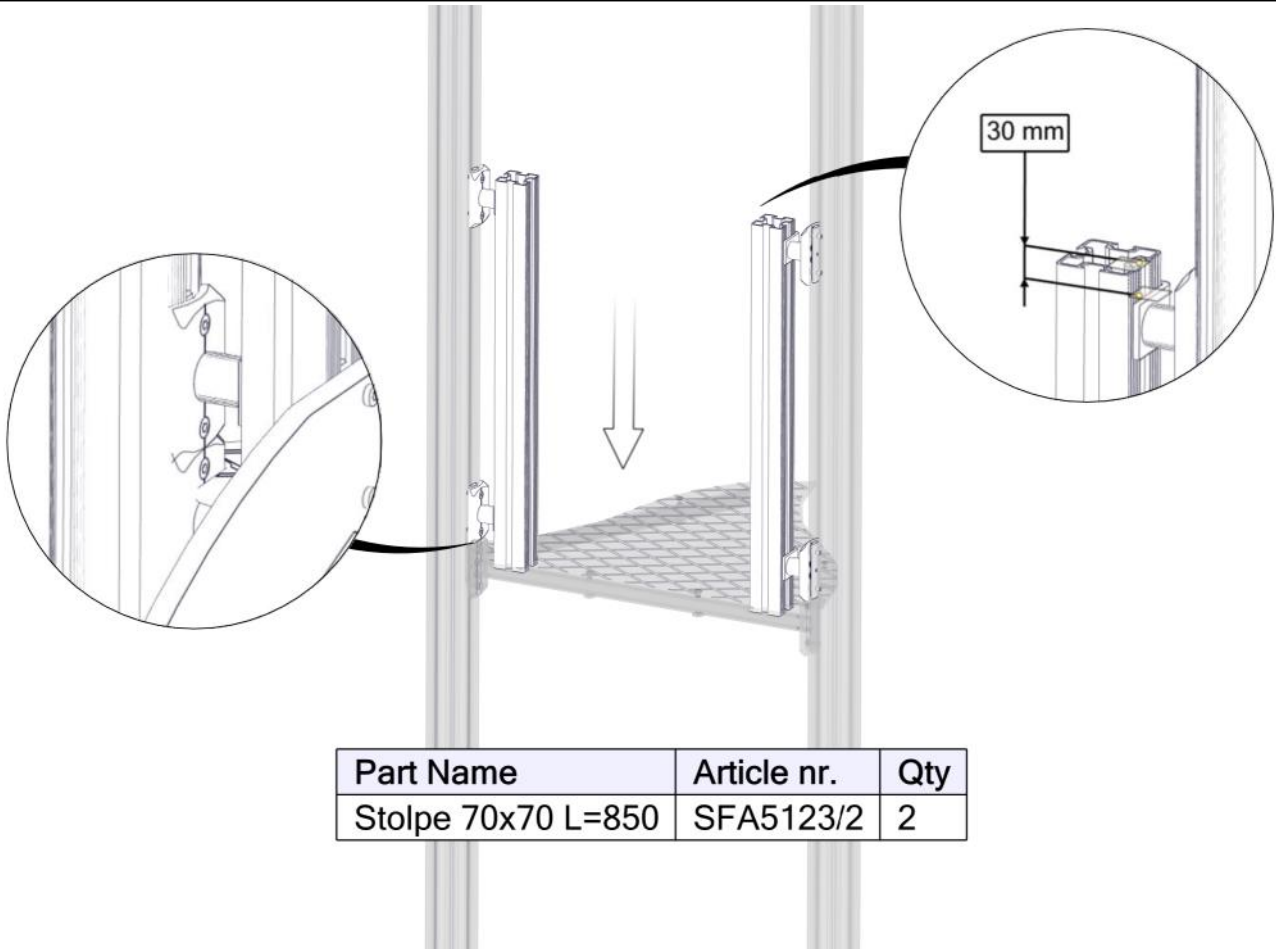

Montering av lekeapparatet / Assembly instructions / Montering av lekredskapet