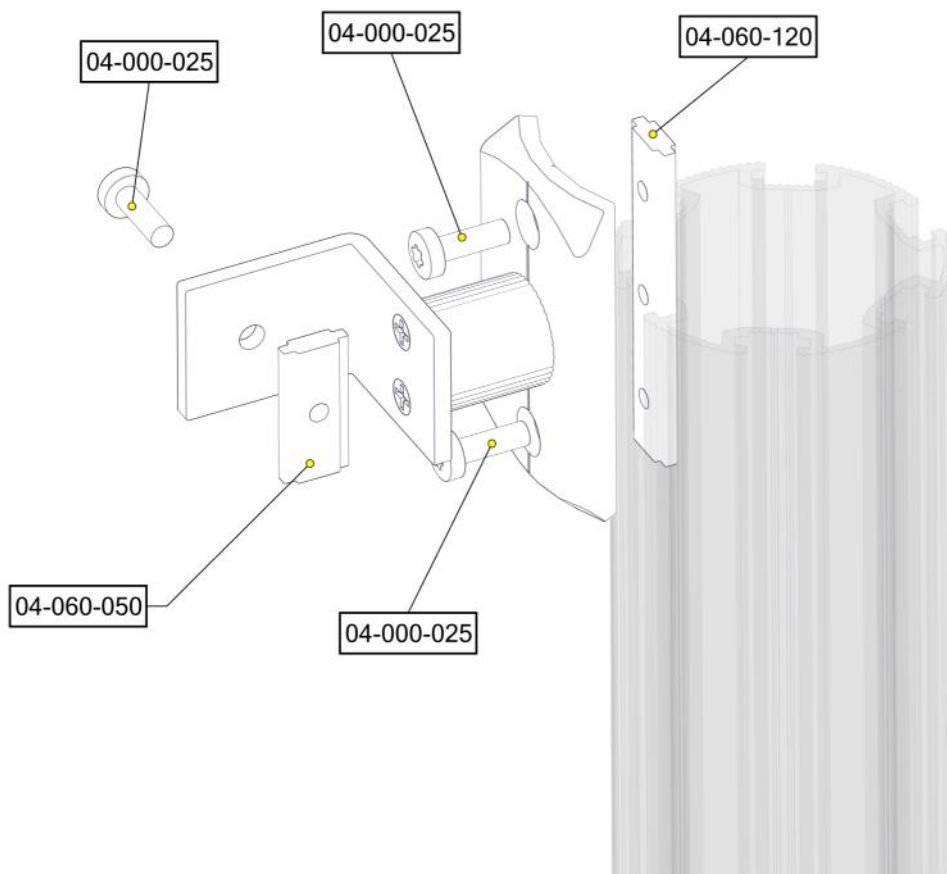

Montering av lekeapparatet / Assembly instructions / Montering av lekredskapet

Part Name	Article nr.	Qty
Torx M8x25	04-000-025	3
Torx M8x25	04-000-025	8
Feste_portal_cc880_VK70	01-400-231	4

Part Name	Article nr.	Qty
Brikke 120 3xM8	04-060-120	4
Brikke 50 1xM8	04-060-050	3