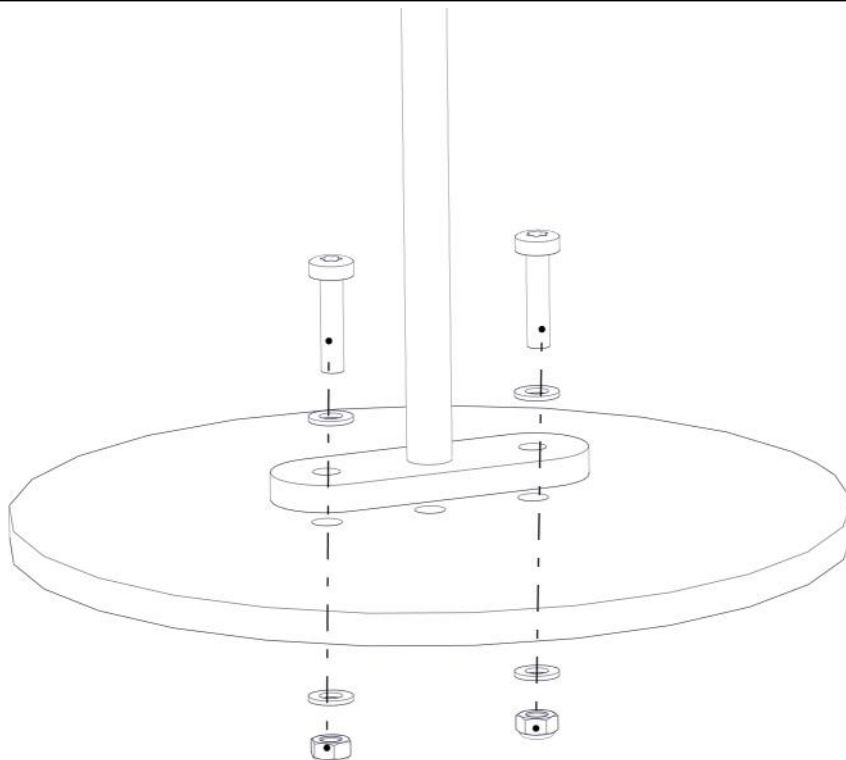

Montering av lekeapparatet / Assembly instructions / Montering av lekredskapet

Part Name	Article nr.	Qty
Torx M8x35	04-000-035	4
Stålforankring L=600	00-100-316	2
Skive M8	04-050-008	8

Part Name	Article nr.	Qty
Låsemutter M8	04-040-008	4
Fundament plate	00-003-103	2

Montering av lekeapparatet / Assembly instructions / Montering av lekredskapet

Part Name	Article nr.	Qty
Torx M8x50	04-000-050	2
Skive M8	04-050-008	2
Mini, Rutsjebane H=950	07-510-600	1

Part Name	Article nr.	Qty
Låsemutter M8	04-040-008	2