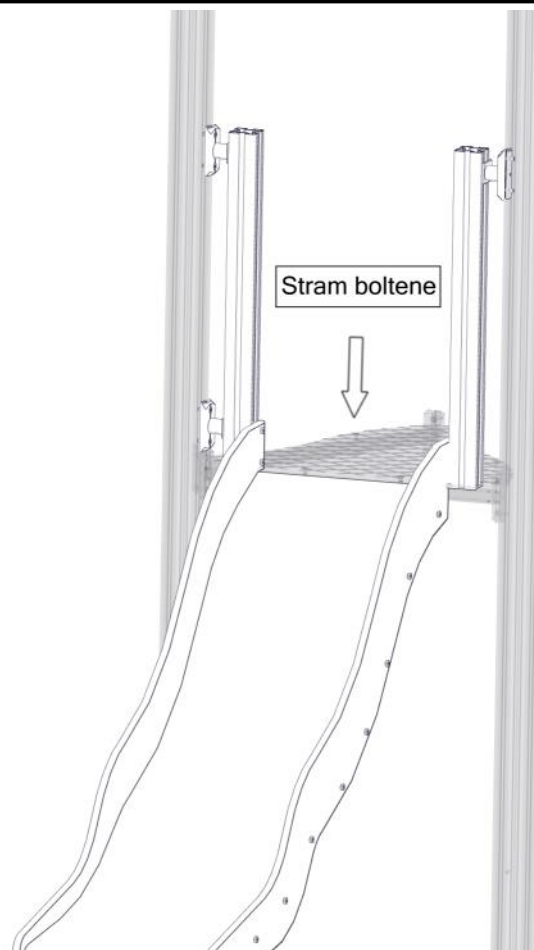

Montering av lekeapparatet / Assembly instructions / Montering av lekredskapet