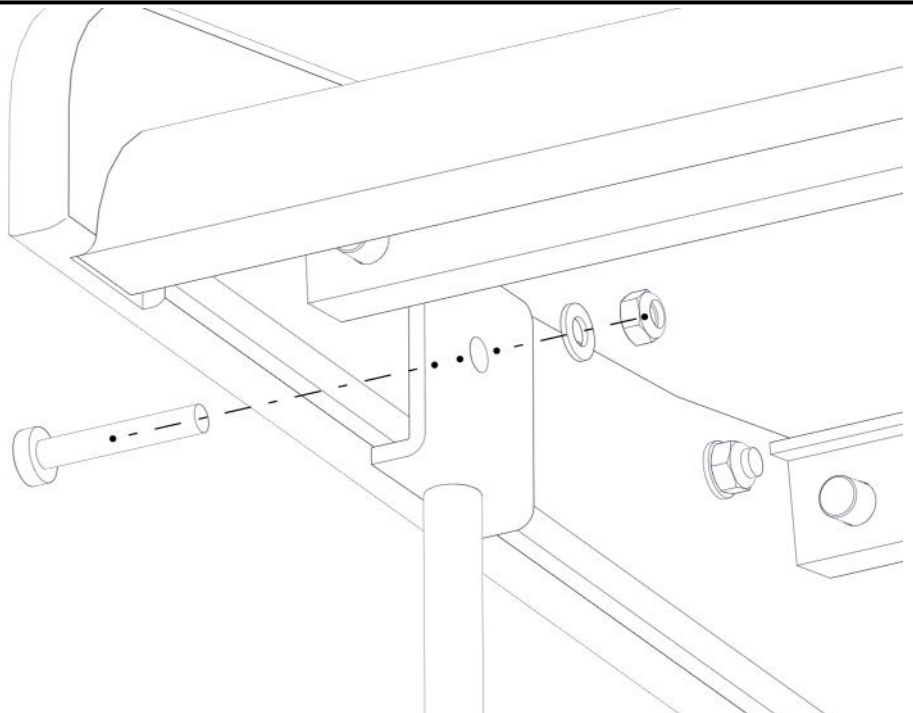

Montering av lekeapparatet / Assembly instructions / Montering av lekredskapet

Part Name	Article nr.	Qty
Torx M8x50	04-000-050	2
Skive M8	04-050-008	2
Mini, Rutsjebane H=950	07-510-600	1

Part Name	Article nr.	Qty
Låsemutter M8	04-040-008	2