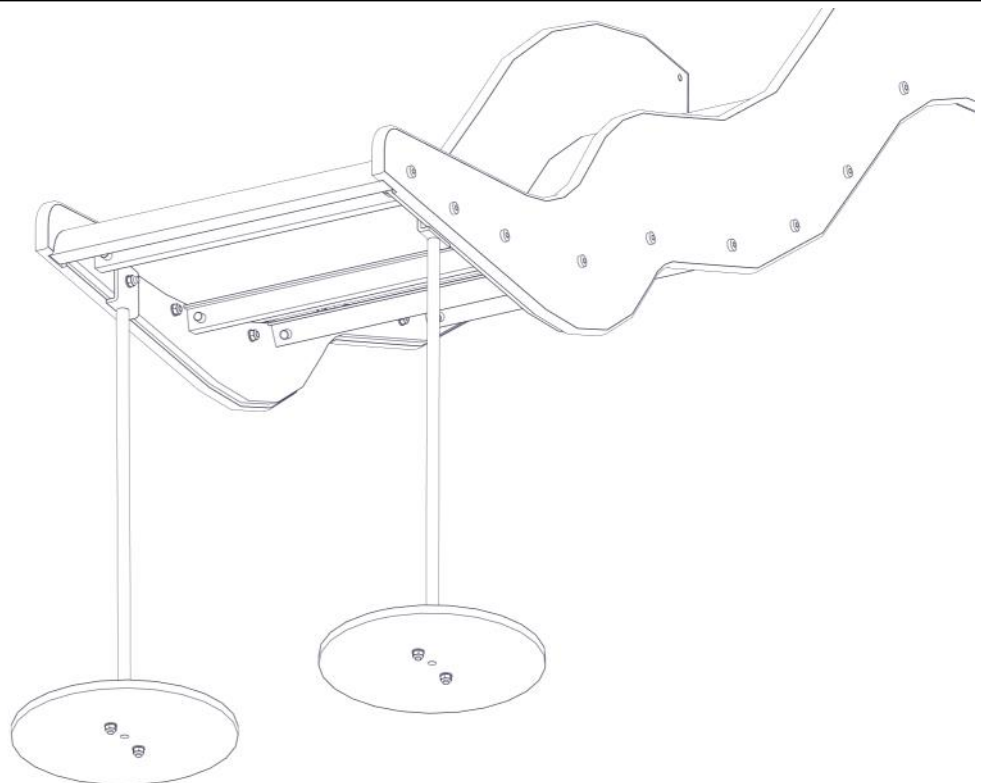

Montering av lekeapparatet / Assembly instructions / Montering av lekredskapet

Part Name	Article nr.	Qty
Torx M8x35	04-000-035	4
Stålforankring L=600	00-100-316	2
Skive M8	04-050-008	8

Part Name	Article nr.	Qty
Låsemutter M8	04-040-008	4
Fundament plate	00-003-103	2

Montering av lekeapparatet / Assembly instructions / Montering av lekredskapet

Part Name	Article nr.	Qty
Torx M8x50	04-000-050	2
Skive M8	04-050-008	2
Mini, Rutsjebane H=950	07-510-600	1

Part Name	Article nr.	Qty
Låsemutter M8	04-040-008	2