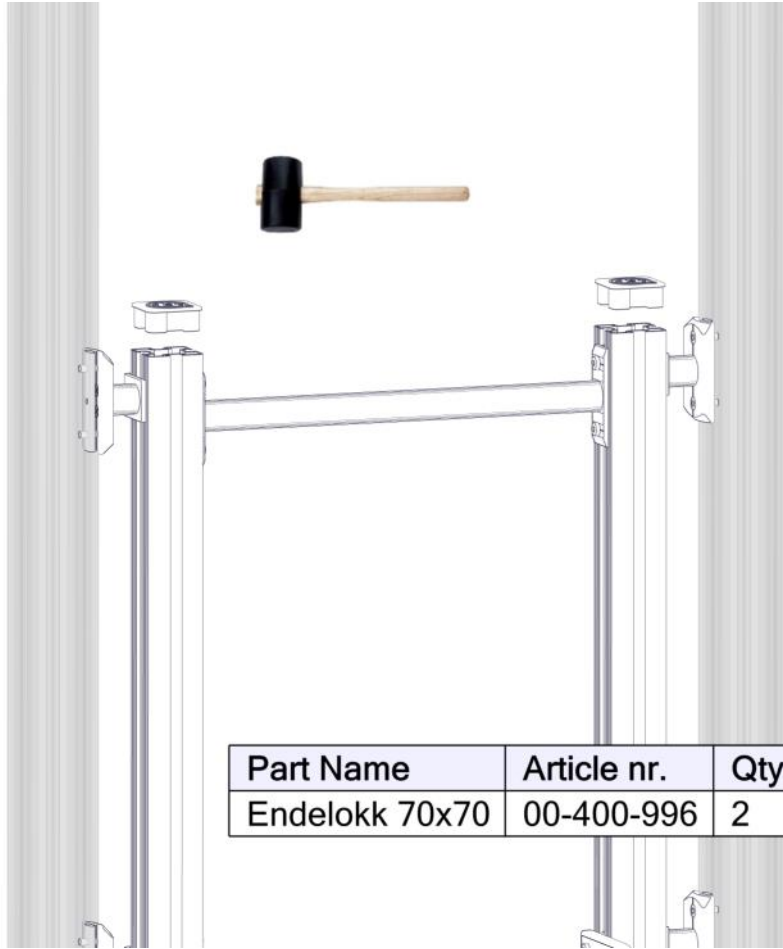

Montering av lekeapparatet / Assembly instructions / Montering av lekredskapet