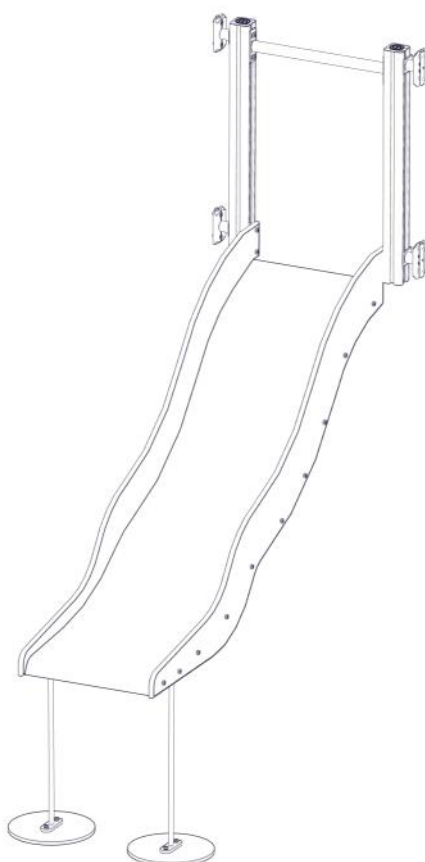

N

Monteringsanvisning

EN

Assembly Instructions

S

Monteringsanvisning

Produkt nr. / Product no. / Produkt nr.

07-510-313K

Grå/sort

Ord. nr. _____

Dato. _____

Sign. _____