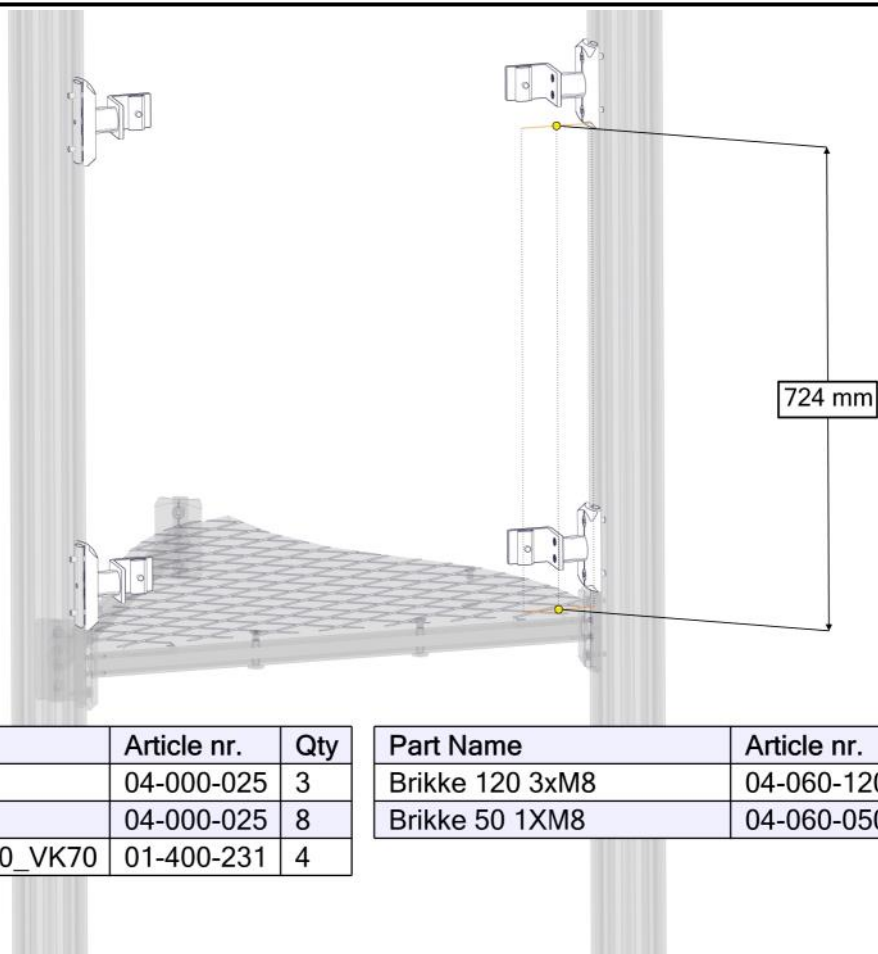

Montering av lekeapparatet / Assembly instructions / Montering av lekredskapet

Part Name	Article nr.	Qty
Torx M8x25	04-000-025	3
Torx M8x25	04-000-025	8
Feste_portal_cc880_VK70	01-400-231	4

Part Name	Article nr.	Qty
Brikke 120 3xM8	04-060-120	4
Brikke 50 1xM8	04-060-050	3