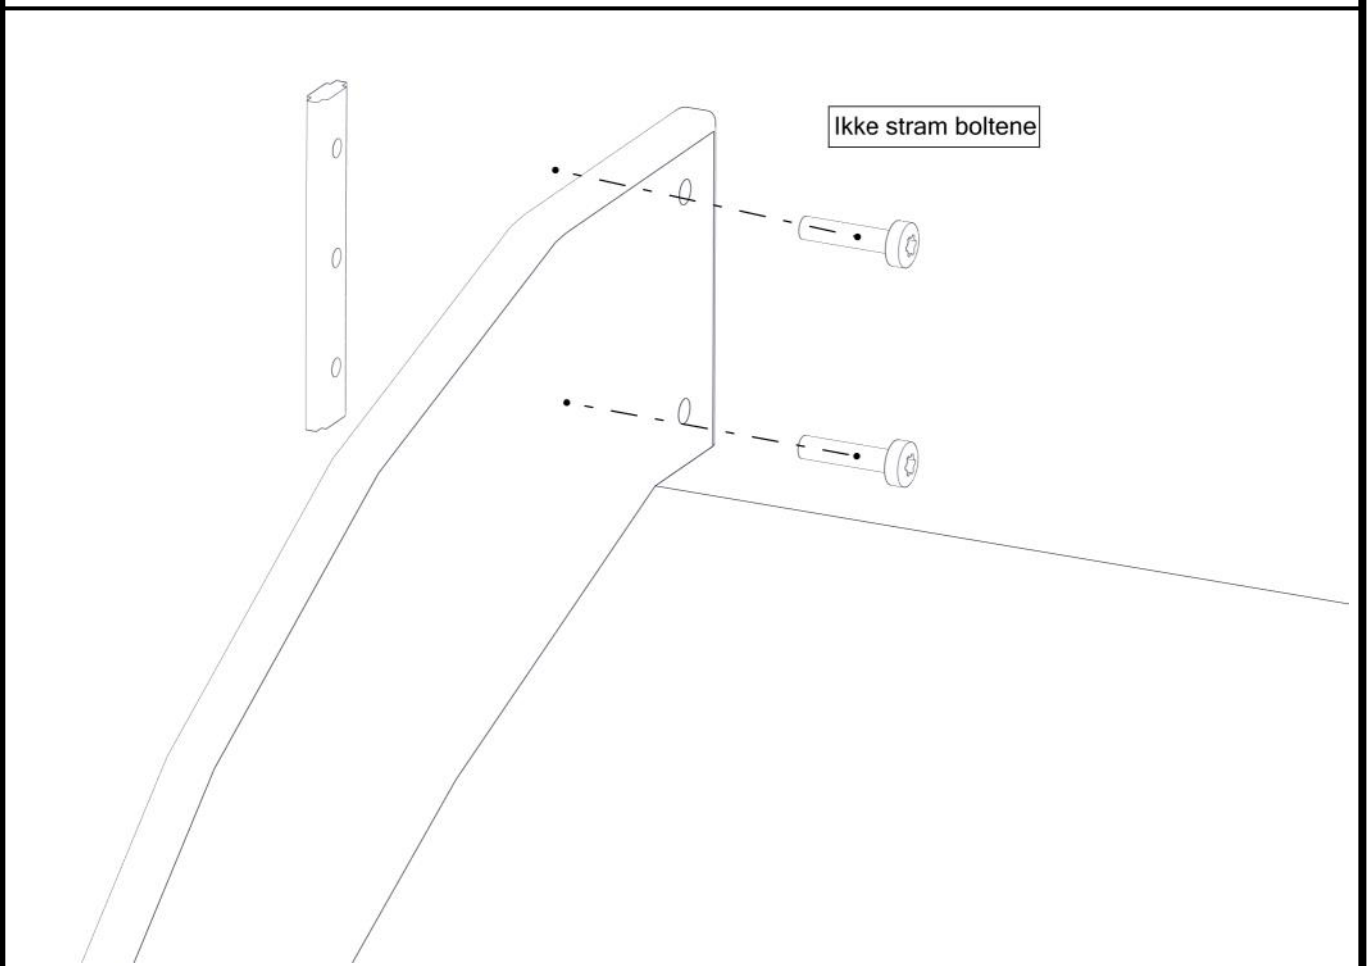

Montering av lekeapparatet / Assembly instructions / Montering av lekredskapet