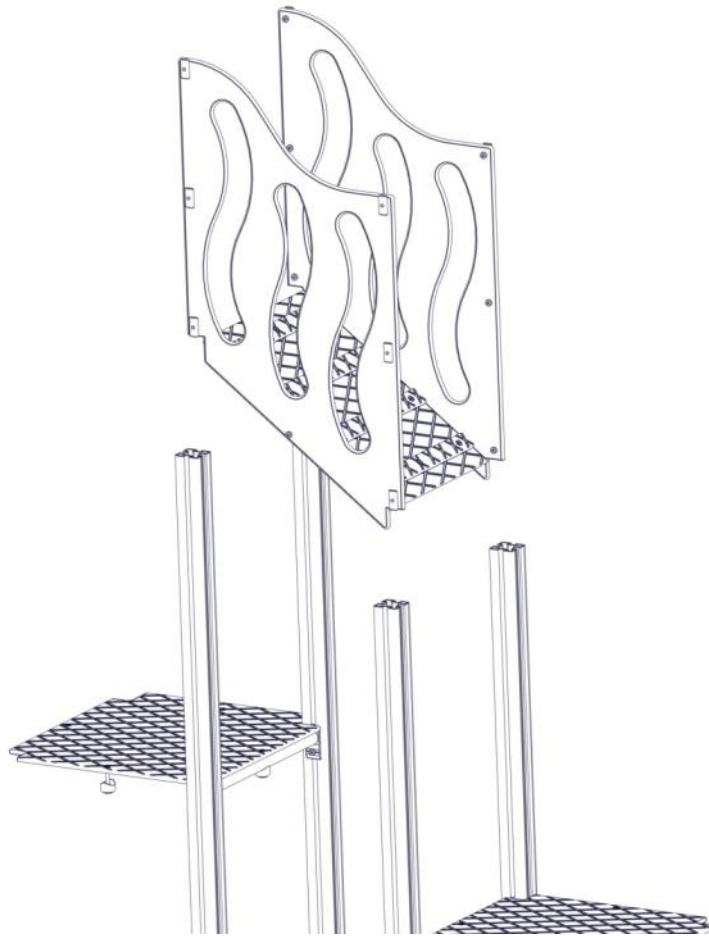

Montering av lekeapparatet / Assembly instructions / Montering av lekredskapet