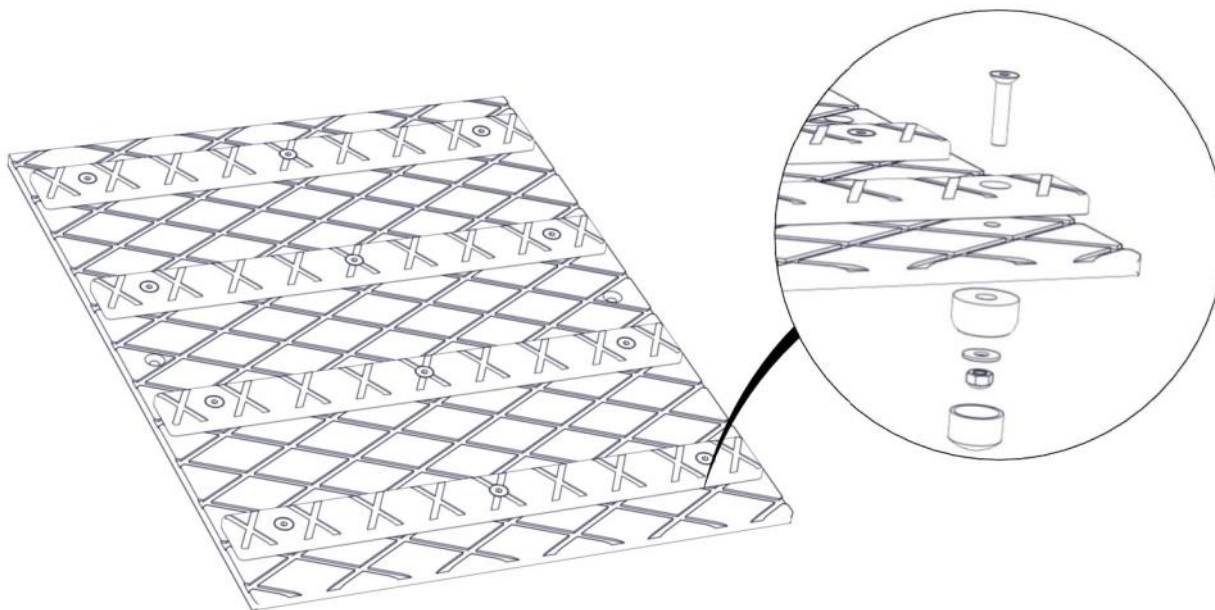

Montering av lekeapparatet / Assembly instructions / Montering av lekredskapet

Part Name	Article nr.	Qty
Unbrako skrue M8x40 forsenket hode	04-034-040	12
Låsemutter M8	04-040-008	12
Endedeksel flatt M10/M12 sort hode	05-301-035	12
Endedeksel flatt M10/M12 sort kropp	05-301-035	12

Part Name	Article nr.	Qty
Skive M8 stor	04-055-008	12
Skrå plato mini	07-510-324	1
Sprosetrinn skrå plate miniserie	07-510-327	4