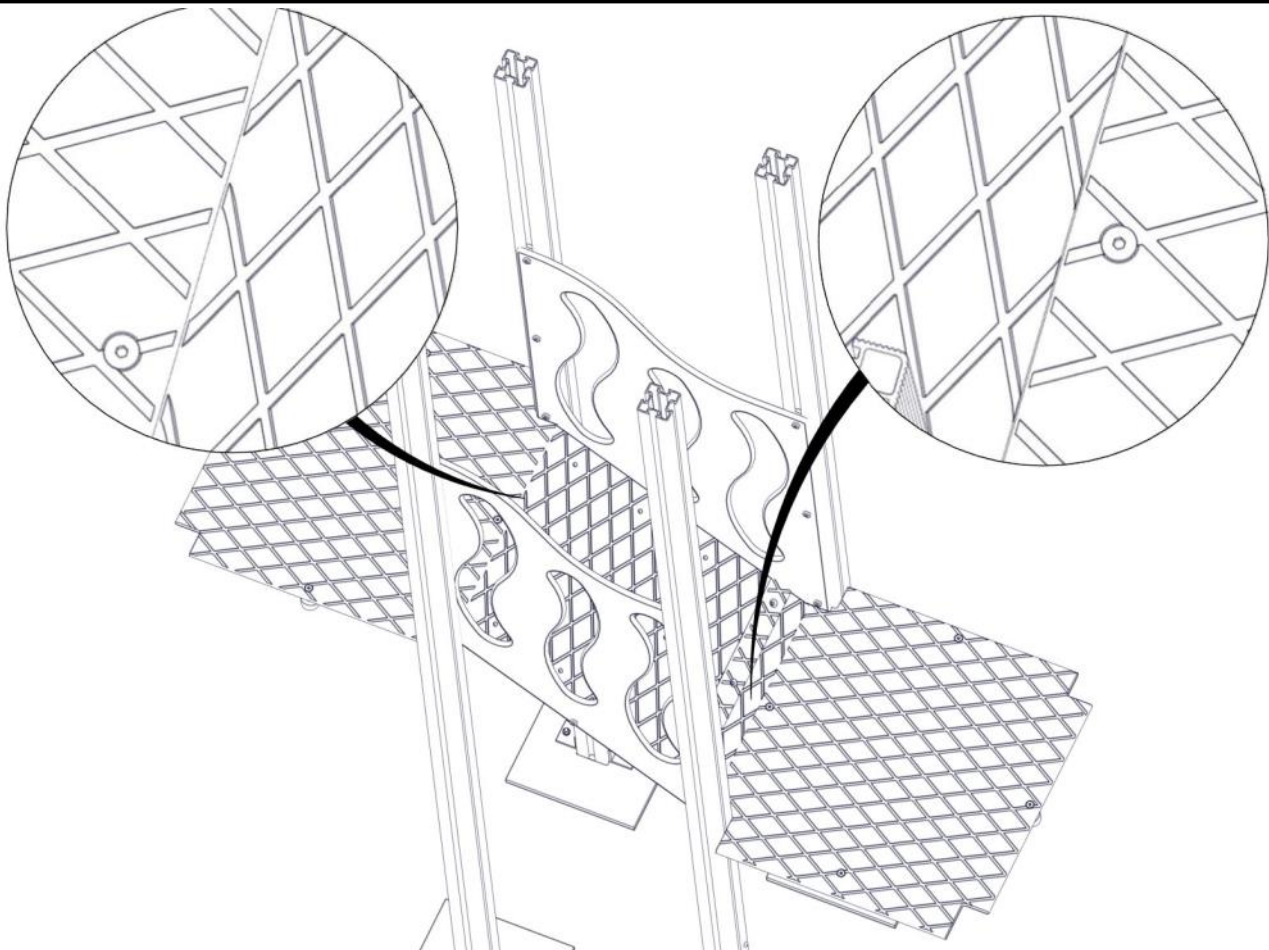

Montering av lekeapparatet / Assembly instructions / Montering av lekredskapet