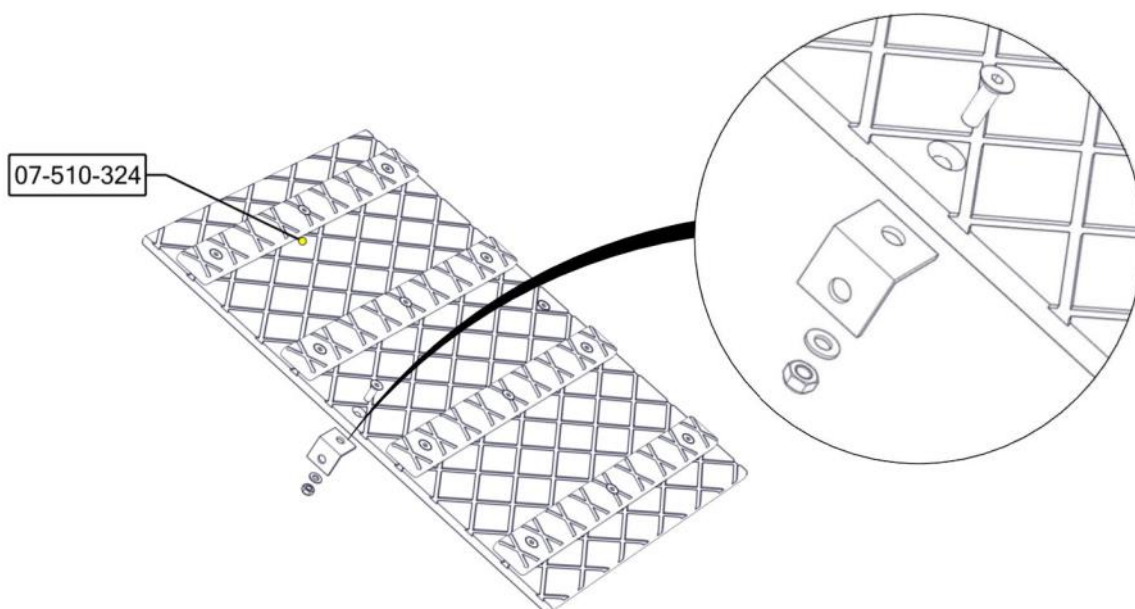

Part Name	Article nr.	Qty
Unbrako skrue M8x25 forsenket hode	04-034-025	2
Låsemutter M8	04-040-008	2
Skive M8	04-050-008	2
Vinkel 35x35x35x3 11mm hull	04-070-036	2