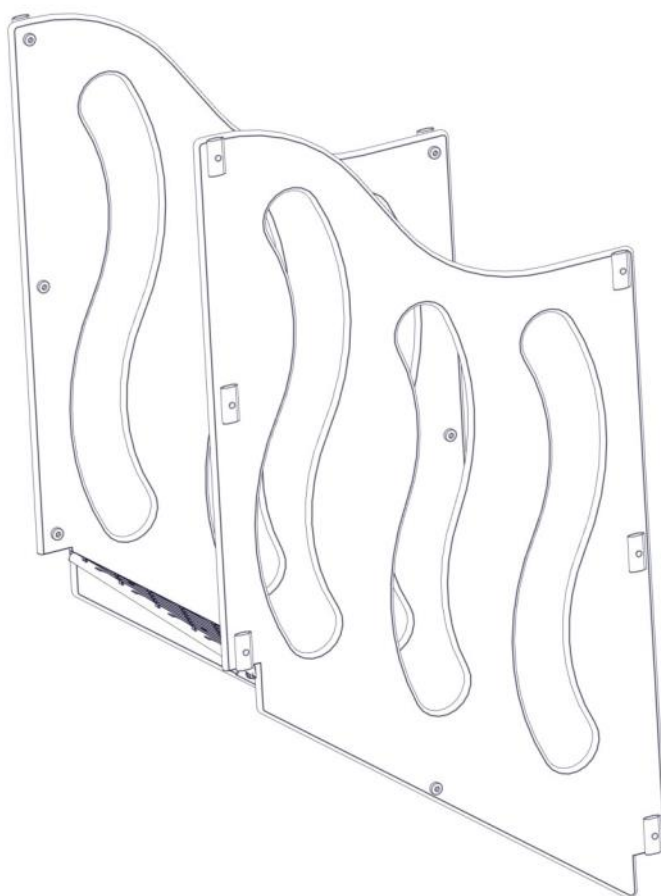

N

Monteringsanvisning

EN

Assembly Instructions

S

Monteringsanvisning

Produkt nr. / Product no. / Produkt nr.

07-510-324K

Grå/rød

Ord. nr. _____

Dato. _____

Sign. _____

søve

Søve AS
Grønnvoldveien 290
3830 Ulefoss - Norway
Tlf: +47 35 94 65 65
www.sove.no

søve

Søve AB
EA Rosengrensgatan 32
421 31 Västra Frölunda
Phone: +46 (0)31 773 97 00
www.sove.se