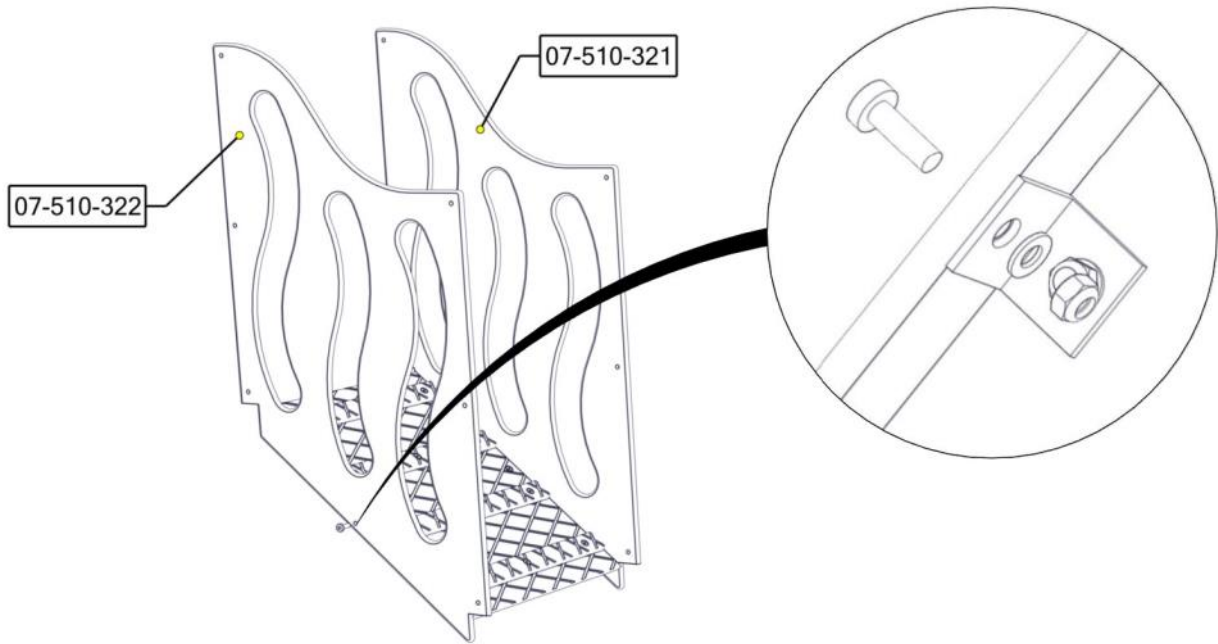

Montering av lekeapparatet / Assembly instructions / Montering av lekredskapet

Part Name	Article nr.	Qty
Låsemutter M8	04-040-008	2
Rekkv Skå plato høyre	07-510-321	1
Rekkv Skå plato venstre	07-510-322	1

Part Name	Article nr.	Qty
Skive M8	04-050-008	2
Torx M8x25	04-000-025	2