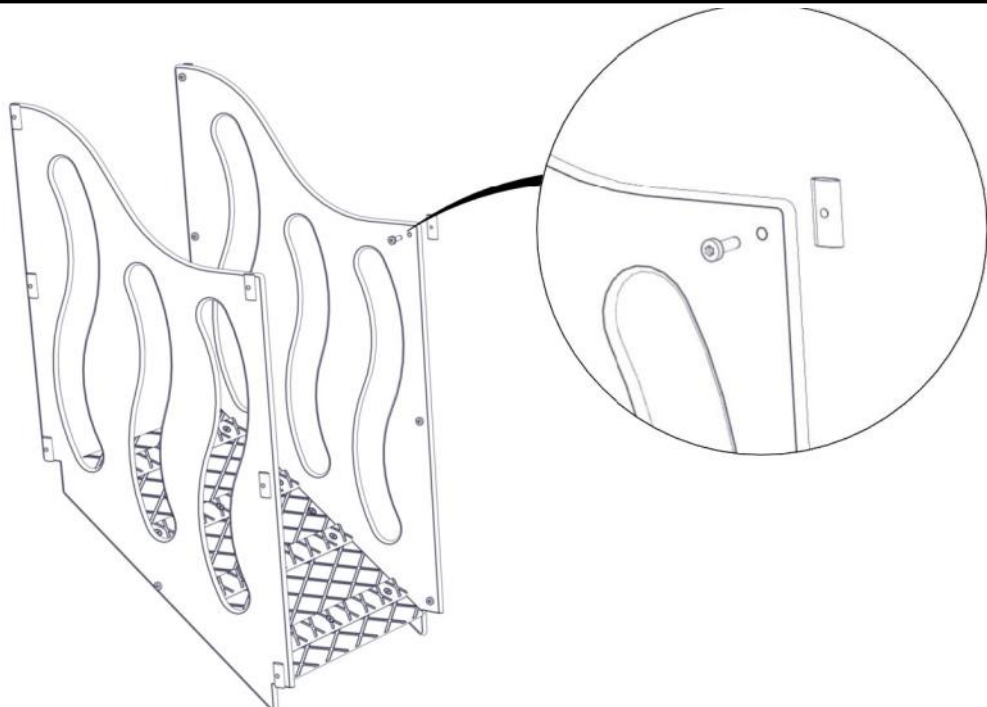

Part Name	Article nr.	Qty
Brikke 50 1XM8	04-060-050	12
Torx M8x25	04-000-025	12