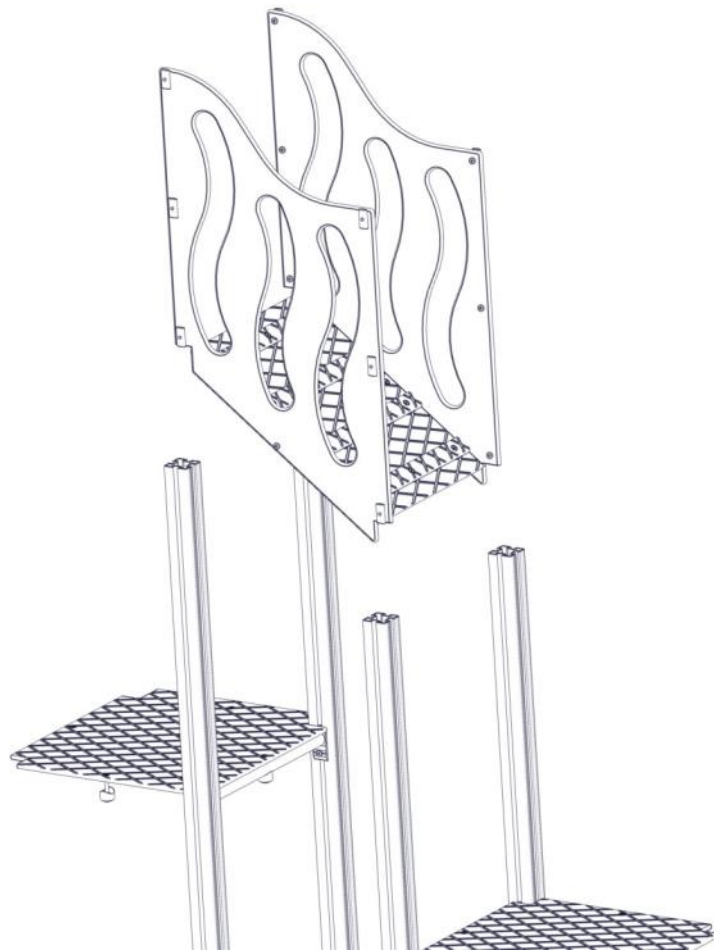

Part Name	Article nr.	Qty
Skive M8 stor	04-055-008	12
Skrå plato mini	07-510-324	1
Sprosetrinn skrå plate miniserie	07-510-327	4

Part Name	Article nr.	Qty
Unbrako skrue M8x25 forsenket hode	04-034-025	2
Låsemutter M8	04-040-008	2
Skive M8	04-050-008	2
Vinkel 35x35x35x3 11mm hull	04-070-036	2

Montering av lekeapparatet / Assembly instructions / Montering av lekredskapet

Part Name	Article nr.	Qty
Låsemutter M8	04-040-008	2
Skrå plato sideplate høyre	07-510-325	1
Rekkv Skå plato venstre	07-510-326	1

Part Name	Article nr.	Qty
Skive M8	04-050-008	2
Torx M8x25	04-000-025	2

Part Name	Article nr.	Qty
Brikke 50 1XM8	04-060-050	12
Torx M8x25	04-000-025	12

Montering av lekeapparatet / Assembly instructions / Montering av lekredskapet