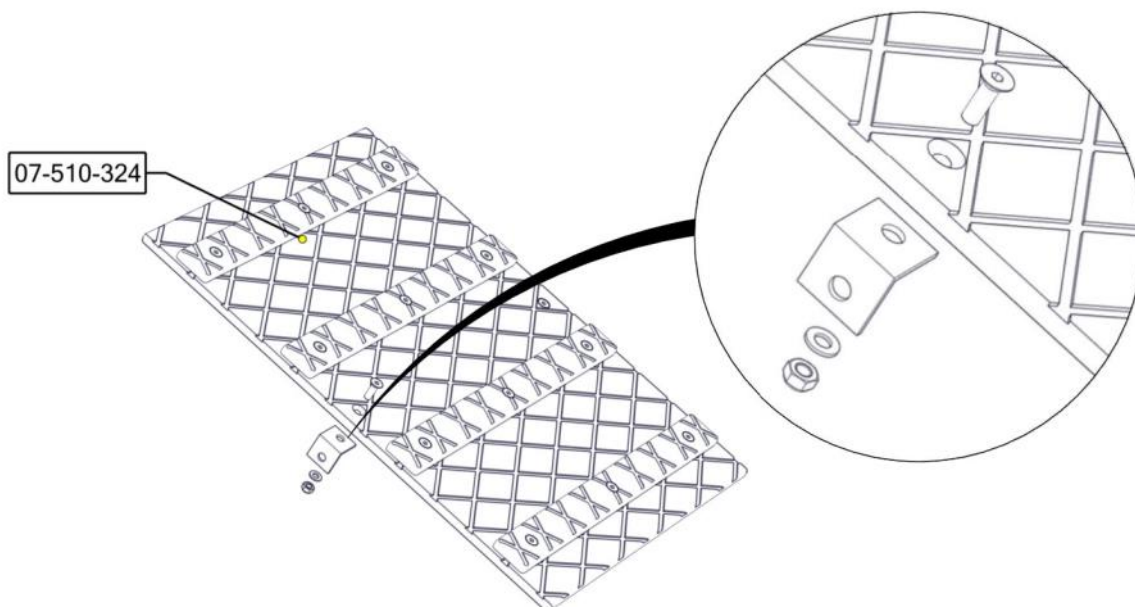

Part Name	Article nr.	Qty
Unbrako skrue M8x25 forsenket hode	04-034-025	2
Låsemutter M8	04-040-008	2
Skive M8	04-050-008	2
Vinkel 35x35x35x3 11mm hull	04-070-036	2