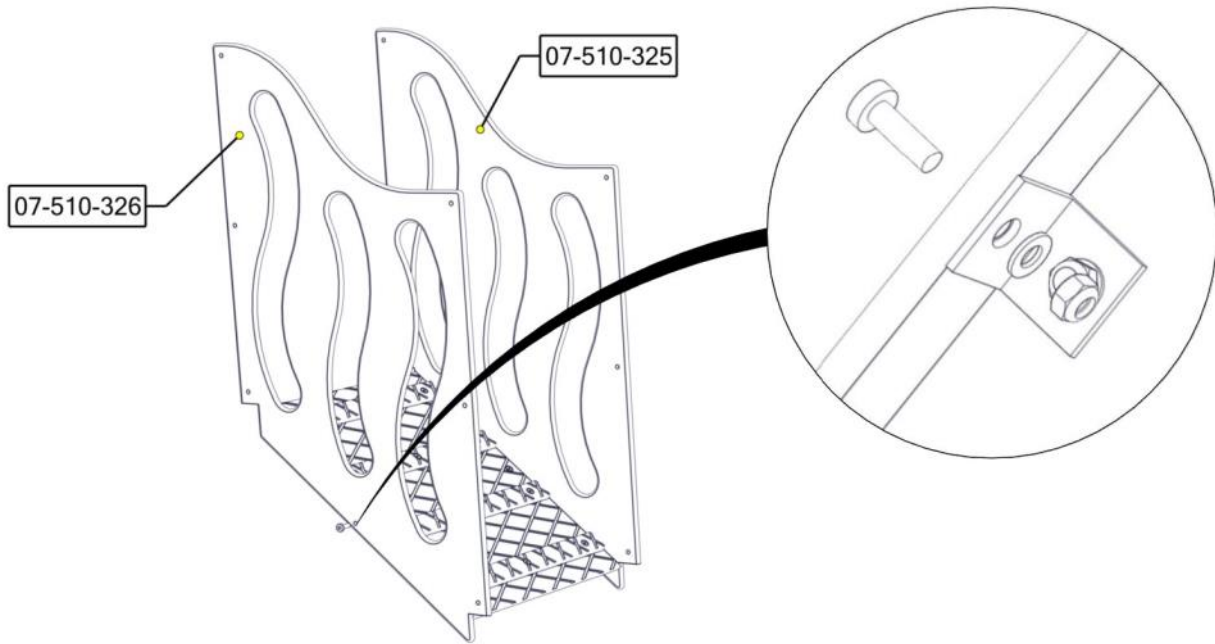

Montering av lekeapparatet / Assembly instructions / Montering av lekredskapet

Part Name	Article nr.	Qty
Låsemutter M8	04-040-008	2
Skrå plato sideplate høyre	07-510-325	1
Rekkv Skå plato venstre	07-510-326	1

Part Name	Article nr.	Qty
Skive M8	04-050-008	2
Torx M8x25	04-000-025	2