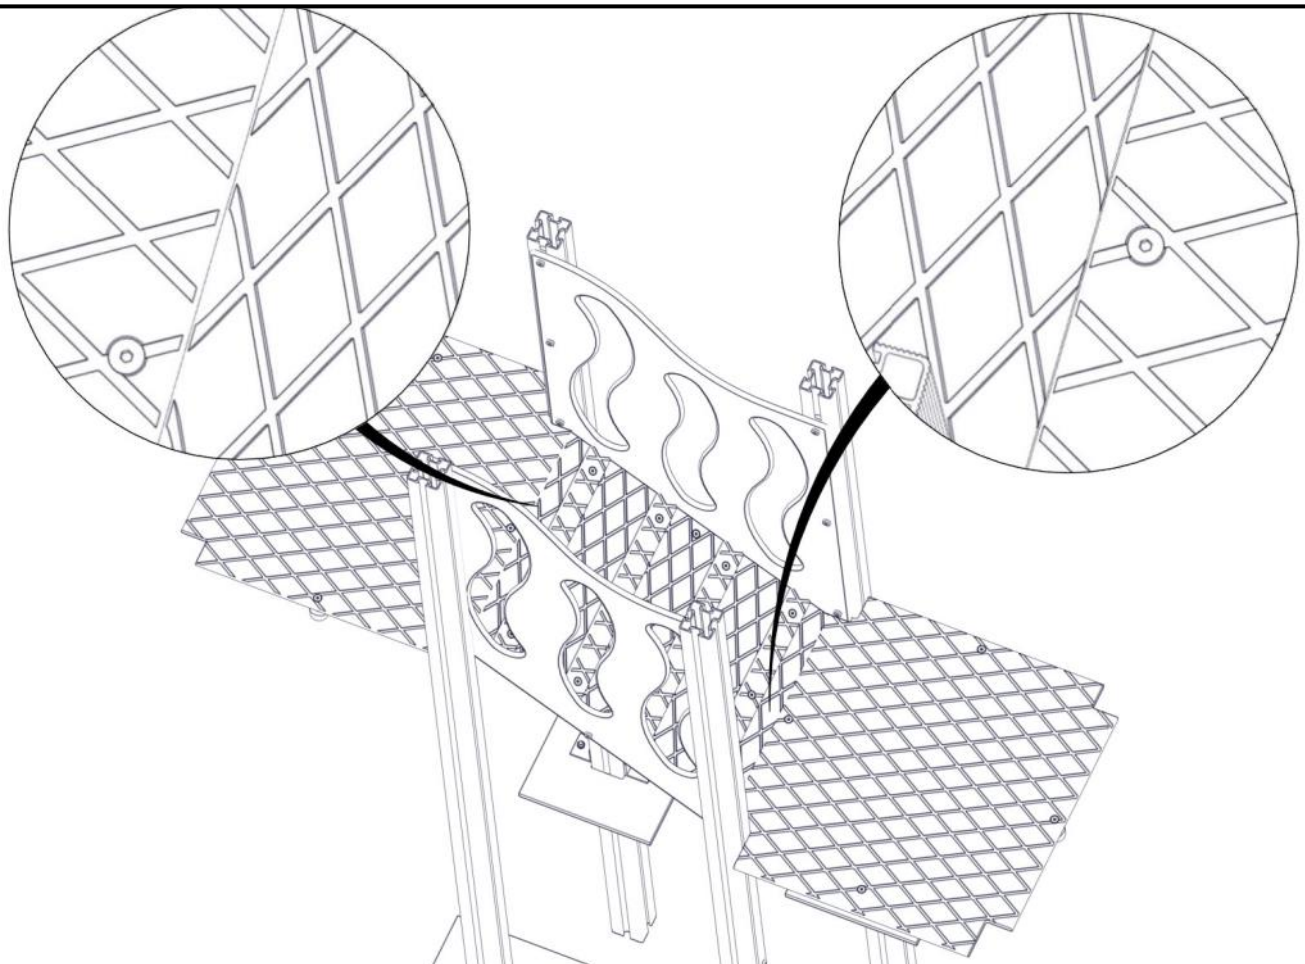

Montering av lekeapparatet / Assembly instructions / Montering av lekredskapet