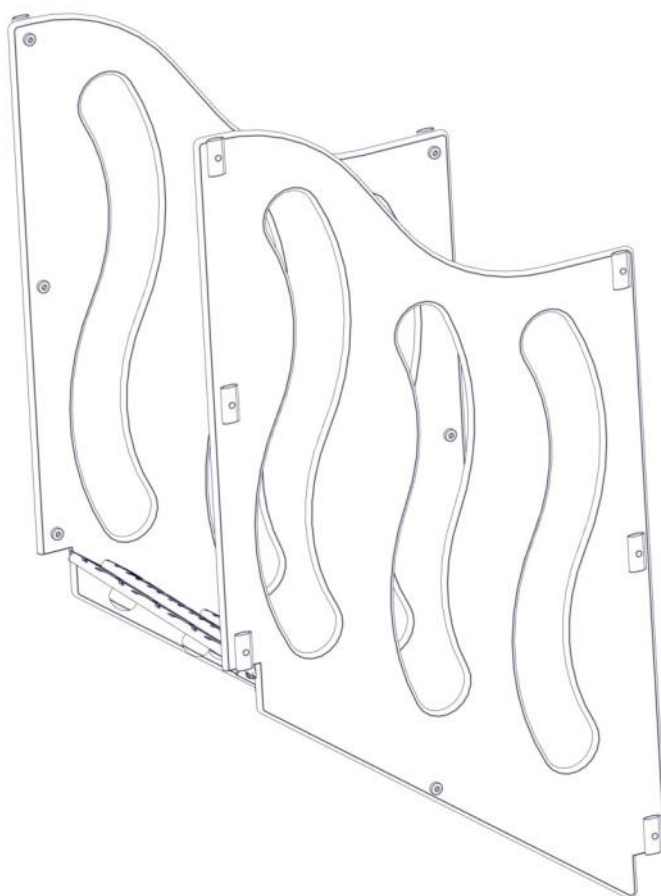

N

Monteringsanvisning

EN

Assembly Instructions

S

Monteringsanvisning

Produkt nr. / Product no. / Produkt nr.

07-510-326K

Trestruktur / Grå

Ord. nr. _____

Dato. _____

Sign. _____

søve

Søve AS
Grønnvoldveien 290
3830 Ulefoss - Norway
Tlf: +47 35 94 65 65
www.sove.no

søve

Søve AB
EA Rosengrensgatan 32
421 31 Västra Frölunda
Phone: +46 (0)31 773 97 00
www.sove.se