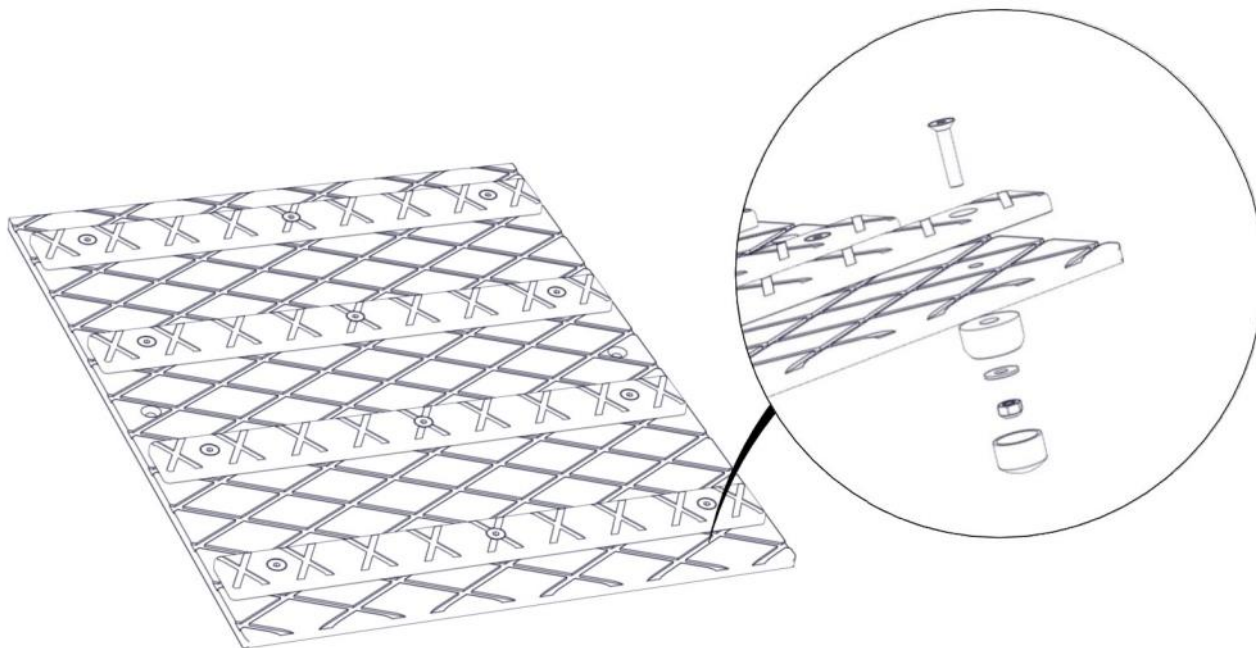

N**Monteringsanvisning****EN****Assembly Instructions****S****Monteringsanvisning**

Produkt nr. / Product no. / Produkt nr.

07-510-326K**Trestruktur / Grå**

Ord. nr. _____

Dato. _____

Sign. _____

**søve**

Søve AS
Grønnvoldveien 290
3830 Ulefoss - Norway
Tlf: +47 35 94 65 65
www.sove.no

**søve**

Søve AB
EA Rosengrensgatan 32
421 31 Västra Frölunda
Phone: +46 (0)31 773 97 00
www.sove.se

Boltepakker for / Boltpackage for / Bultpaket för		Sign. _____		
Skrå plåtå 07-510-326K	Navn	Artnr/ dimensjon	Ant	Lev
	Skrå plåtå gulvplate Grå	07-510-324	1	
	Skrå plåtå sideplate høyre Trestruktur	07-510-325	1	
	Skrå plåtå sideplate venstre Trestruktur	07-510-326	1	
	Vinkel 35 x 35 x 35 x 3 11mm hull	04-070-036	2	
	Torx M8x25	04-000-025	14	
	Låsemutter M8	04-040-008	16	

Montering av lekeapparatet / Assembly instructions / Montering av lekredskapet

Part Name	Article nr.	Qty
Unbrako skrue M8x40 forsenket hode	04-034-040	12
Låsemutter M8	04-040-008	12
Endedeksel flatt M10/M12 sort hode	05-301-035	12
Endedeksel flatt M10/M12 sort kropp	05-301-035	12