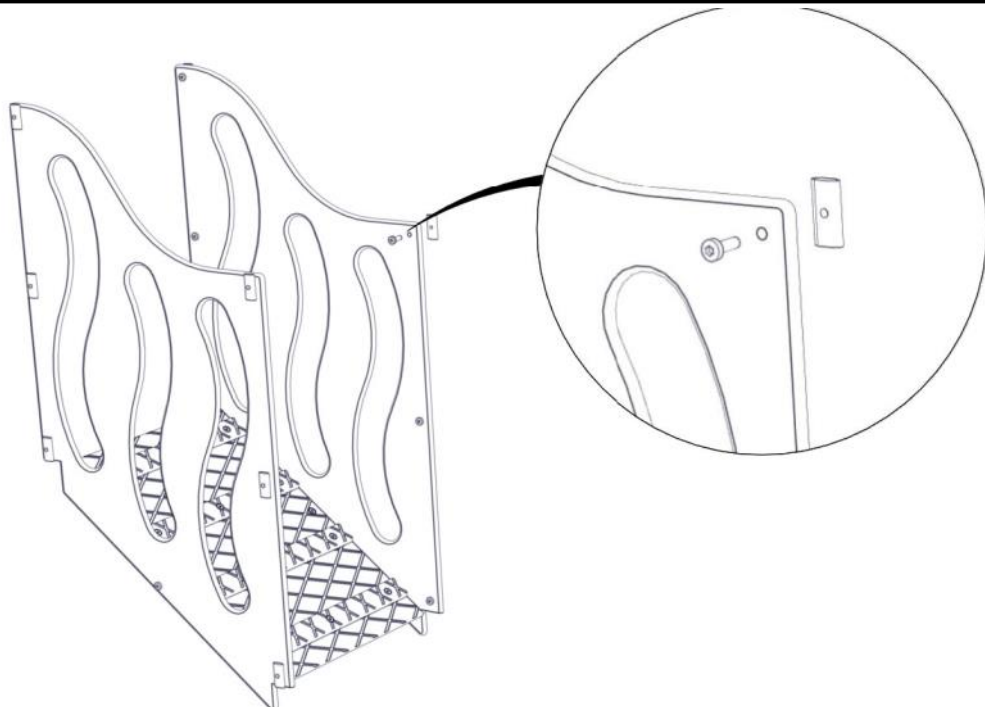

Part Name	Article nr.	Qty
Brikke 50 1XM8	04-060-050	12
Torx M8x25	04-000-025	12