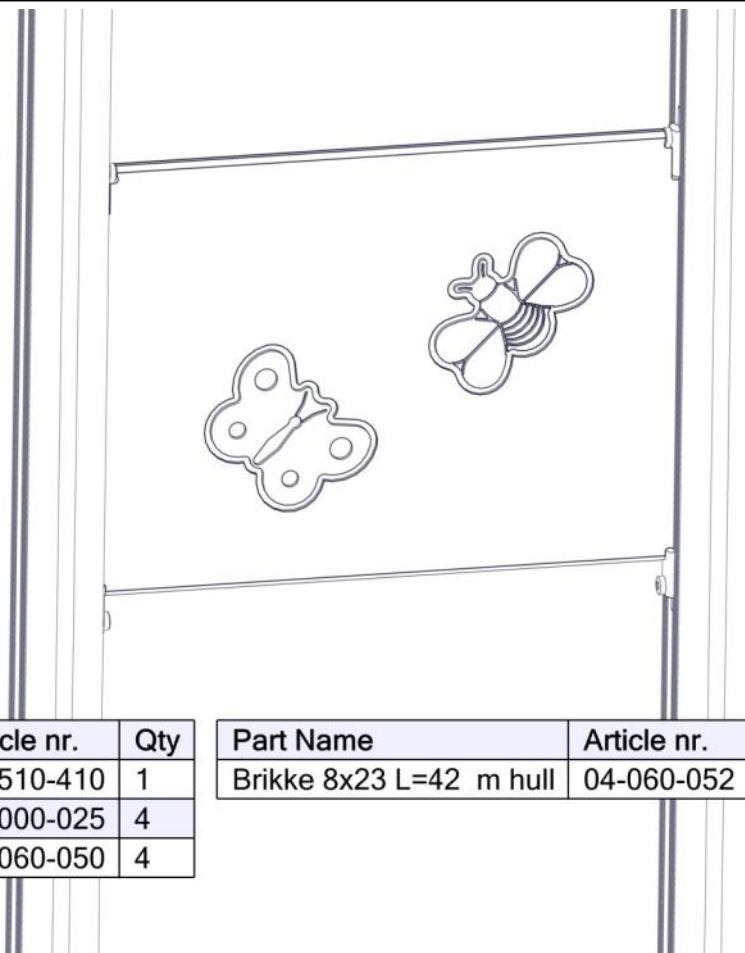

## Montering av lekeapparatet / Assembly instructions / Montering av lekredskapet

Se på hovedmontering for posisjon  
 Look at main assembly for position  
 Titta på hovudmontering för position

Part Name	Article nr.	Qty
Vegg520x400 STD	07-510-410	1
Torx M8x25	04-000-025	4
Brikke 50 1XM8	04-060-050	4