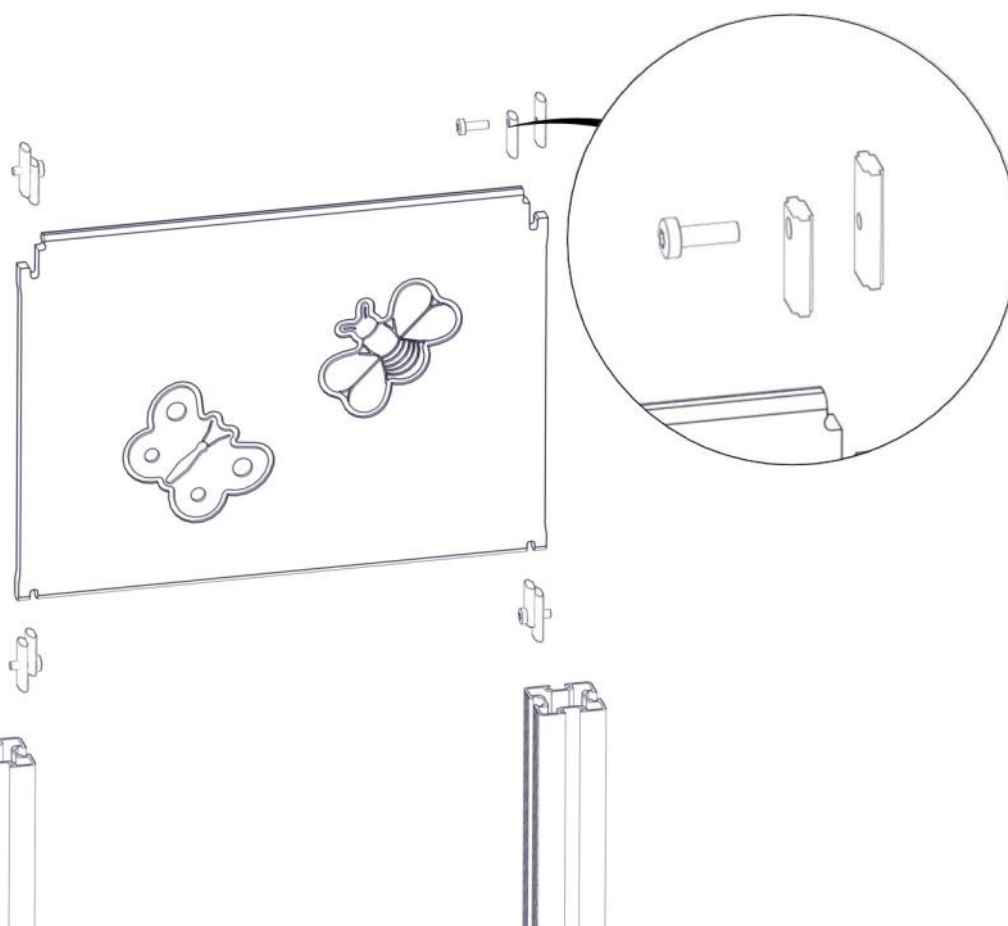

Montering av lekeapparatet / Assembly instructions / Montering av lekredskapet

Se på hovedmontering for posisjon
Look at main assembly for position
Titta på hovudmontering för position

Part Name	Article nr.	Qty
Vegg520x400 STD	07-510-410	1
Torx M8x25	04-000-025	4
Brikke 50 1XM8	04-060-050	4

Part Name	Article nr.	Qty
Brikke 8x23 L=42 m hull	04-060-052	4