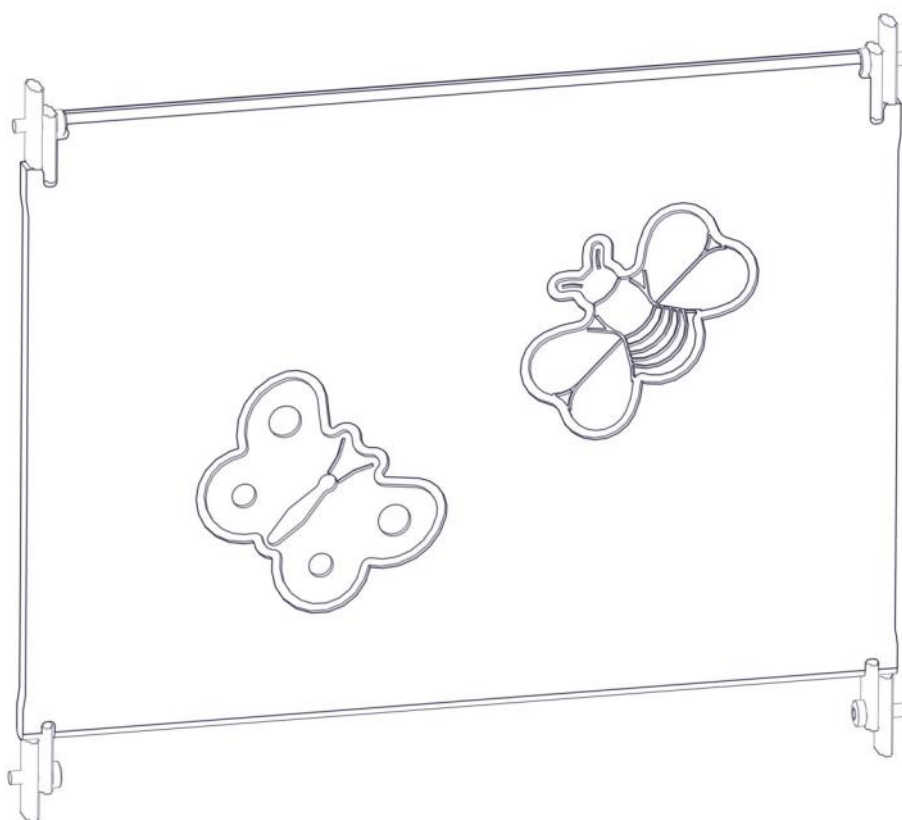

N

Monteringsanvisning

EN

Assembly Instructions

S

Monteringsanvisning

Produkt nr. / Product no. / Produkt nr.

07-510-410K

Brun/gul/brun HDPE

Ord. nr. _____

Dato. _____

Sign. _____

søve

Søve AS
Grønnvoldveien 290
3830 Ulefoss - Norway
Tlf: +47 35 94 65 65
www.sove.no

søve

Søve AB
EA Rosengrensgatan 32
421 31 Västra Frölunda
Phone: +46 (0)31 773 97 00
www.sove.se