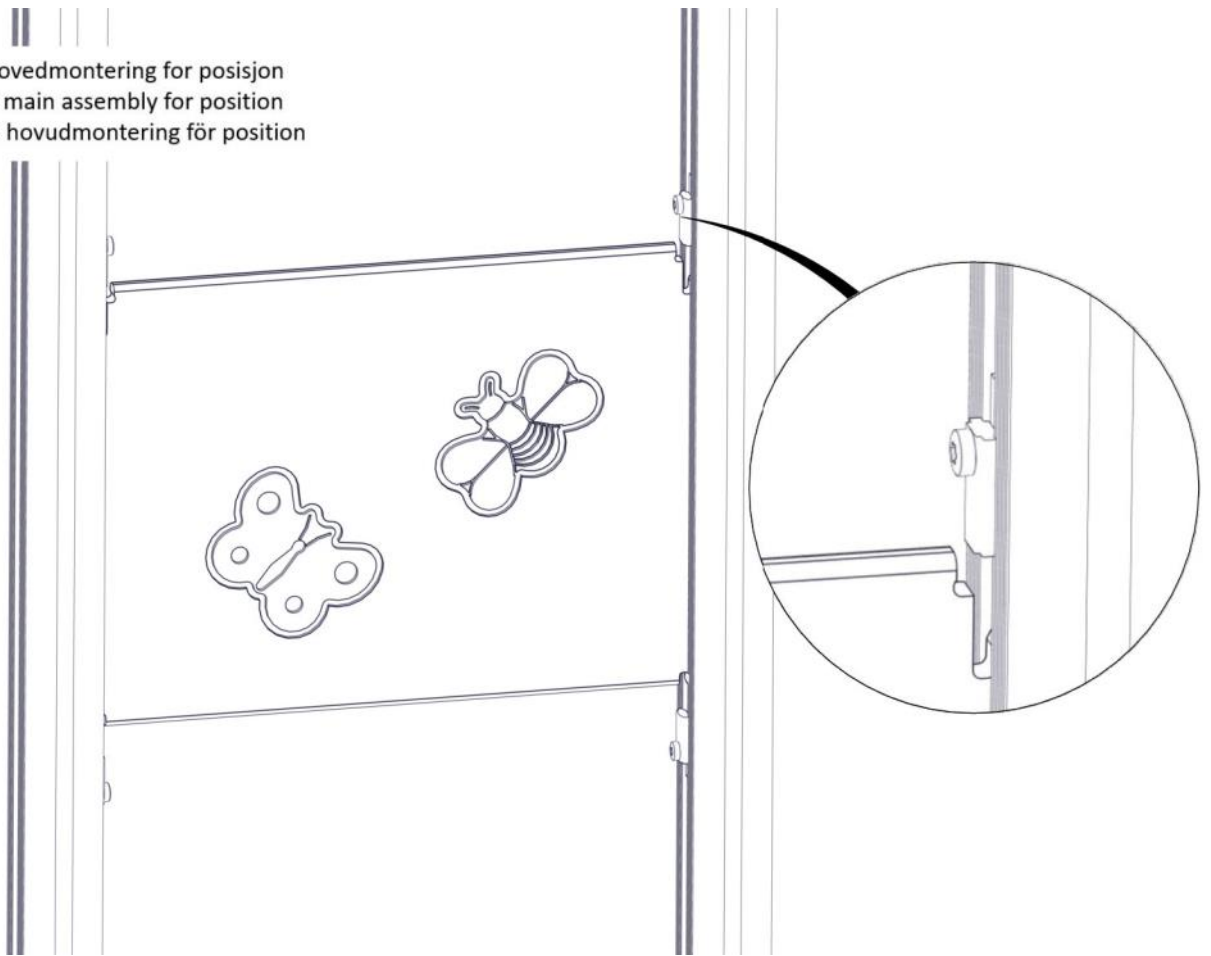

Montering av lekeapparatet / Assembly instructions / Montering av lekredskapet

Se på hovedmontering for posisjon
Look at main assembly for position
Titta på hovudmontering for posisjon