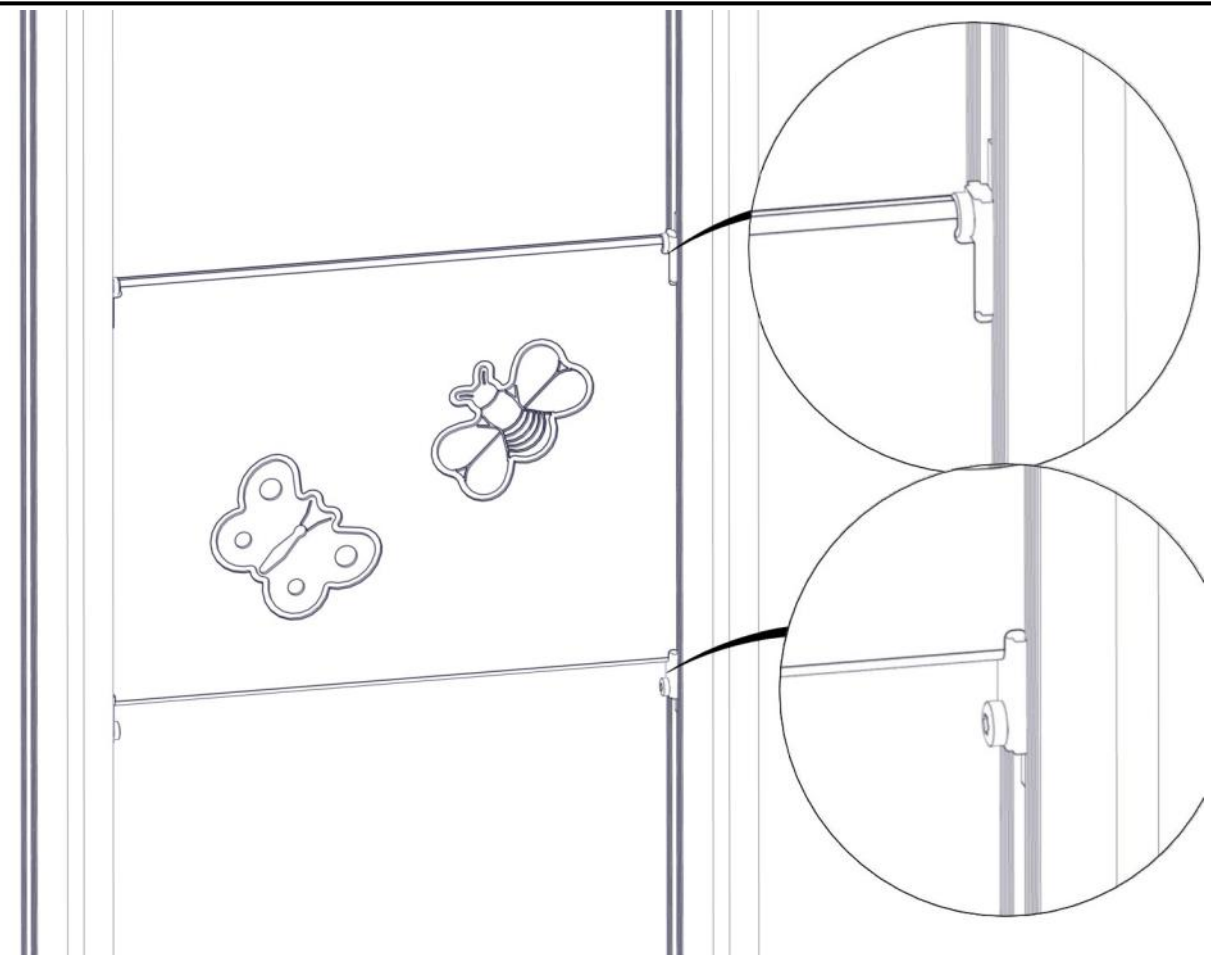

Montering av lekeapparatet / Assembly instructions / Montering av lekredskapet

Se på hovedmontering for posisjon
Look at main assembly for position
Titta på hovudmontering for posisjon