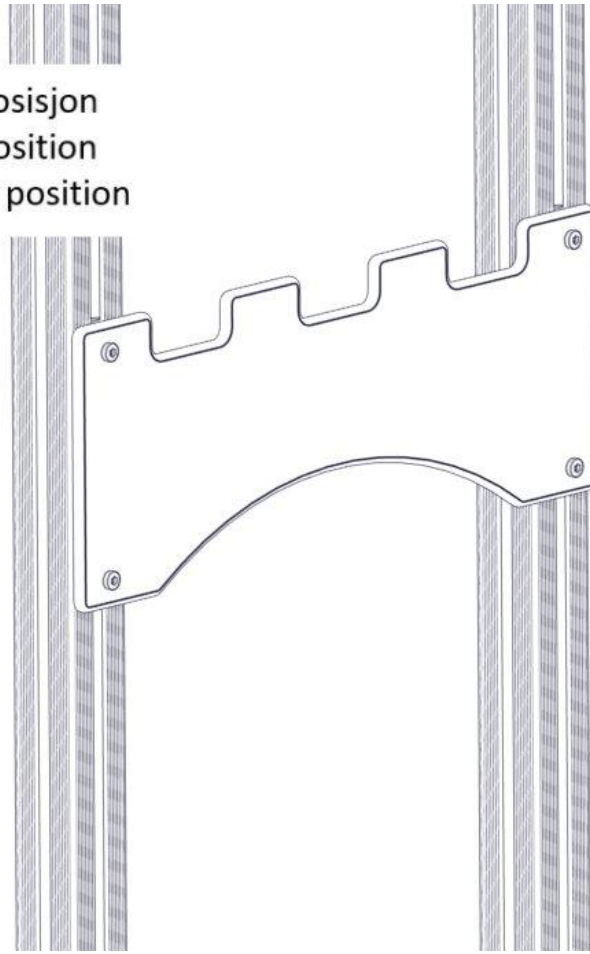

Montering av lekeapparatet / Assembly instructions / Montering av lekredskapet

Se på hovedmontering for posisjon
Look at main assembly for position
Titta på hovudmontering för position