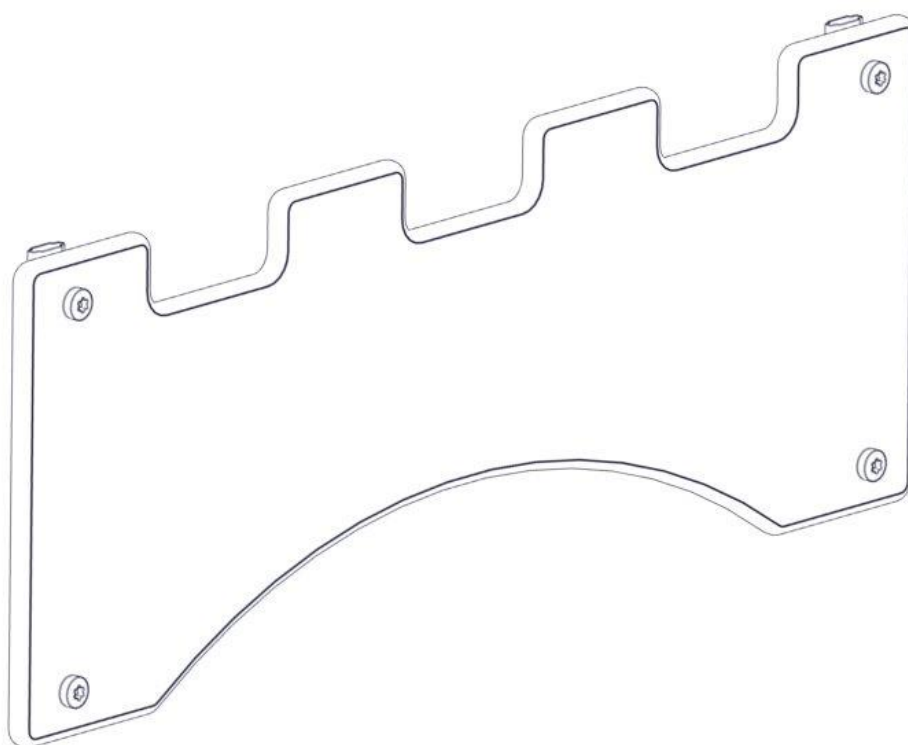

N**Monteringsanvisning****EN****Assembly Instructions****S****Monteringsanvisning**

Produkt nr. / Product no. / Produkt nr.

07-510-441K

Grå

Ord. nr. _____

Dato. _____

Sign. _____

**søve**

Sign. _____

Mini borgtårn element 07-510-441K	Navn	Artnr/dimensjon	Ant	Lev
	Mini borgtårn element 660x250x12 Grå	07-510-441	1	
	Brikke 50 1xM8	04-060-050	4	
	Torx M8x25	04-000-025	4	

Montering av lekeapparatet / Assembly instructions / Montering av lekredskapet

Part Name	Article nr.	Qty
Torx M8x25	04-000-025	4
Mini borgtårn element 250x660x12	07-510-441	1
Brikke 50 1XM8	04-060-050	4

Montering av lekeapparatet / Assembly instructions / Montering av lekredskapet

Se på hovedmontering for posisjon
Look at main assembly for position
Titta på hovudmontering för position

Boltepakker for / Boltpackage for / Bultpaket för

Sign. _____

Mini borgtårn element 07-510-441K	Navn	Artnr/dimensjon	Ant	Lev
	Mini borgtårn element 660x250x12 Grå	07-510-441	1	
	Brikke 50 1xM8	04-060-050	4	
	Torx M8x25	04-000-025	4	