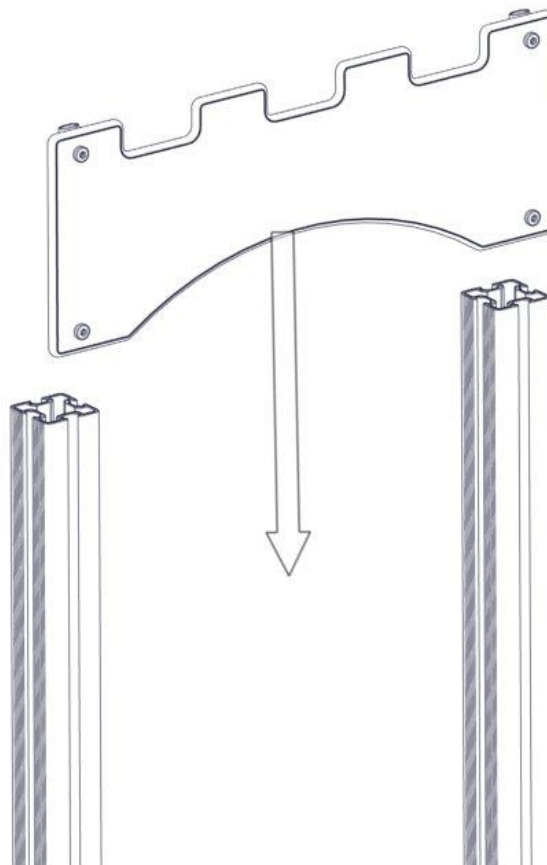

Sign. _____

Mini borgtårn element 07-510-441K	Navn	Artnr/dimensjon	Ant	Lev
	Mini borgtårn element 660x250x12 Grå	07-510-441	1	
	Brikke 50 1xM8	04-060-050	4	
	Torx M8x25	04-000-025	4	

Montering av lekeapparatet / Assembly instructions / Montering av lekredskapet

Part Name	Article nr.	Qty
Torx M8x25	04-000-025	4
Mini borgtårn element 250x660x12	07-510-441	1
Brikke 50 1XM8	04-060-050	4

Montering av lekeapparatet / Assembly instructions / Montering av lekredskapet