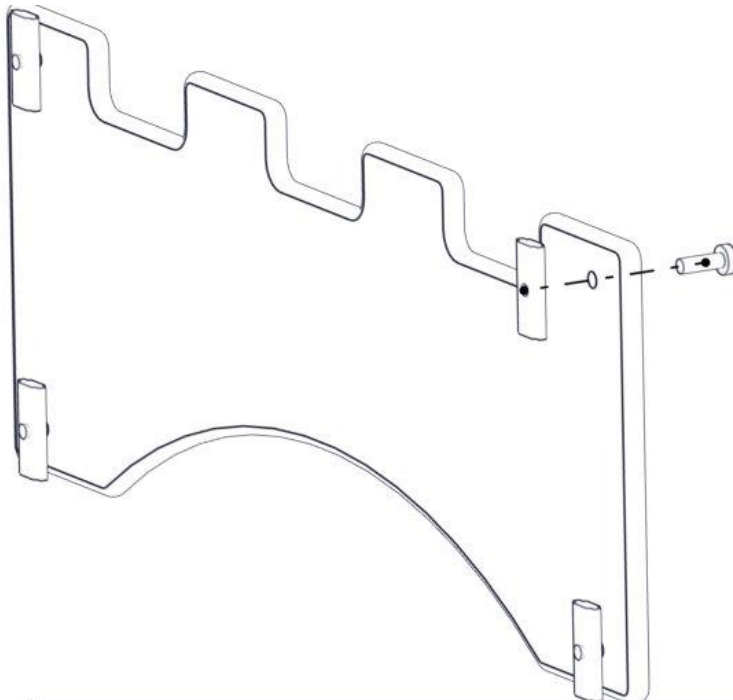

N**Monteringsanvisning****EN****Assembly Instructions****S****Monteringsanvisning**

Produkt nr. / Product no. / Produkt nr.

07-510-441K

Grå

Ord. nr. _____

Dato. _____

Sign. _____

**søve**

Sign. _____

Mini borgtårn element 07-510-441K	Navn	Artnr/dimensjon	Ant	Lev
	Mini borgtårn element 660x250x12 Grå	07-510-441	1	
	Brikke 50 1xM8	04-060-050	4	
	Torx M8x25	04-000-025	4	

Montering av lekeapparatet / Assembly instructions / Montering av lekredskapet

Part Name	Article nr.	Qty
Torx M8x25	04-000-025	4
Mini borgtårn element 250x660x12	07-510-441	1
Brikke 50 1XM8	04-060-050	4

Montering av lekeapparatet / Assembly instructions / Montering av lekredskapet

Se på hovedmontering for posisjon
Look at main assembly for position
Titta på hovudmontering för position

Boltepakker for / Boltpackage for / Bultpaket för

Sign. _____

Mini borgtårn element 07-510-441K	Navn	Artnr/dimensjon	Ant	Lev
	Mini borgtårn element 660x250x12 Grå	07-510-441	1	
	Brikke 50 1xM8	04-060-050	4	
	Torx M8x25	04-000-025	4	