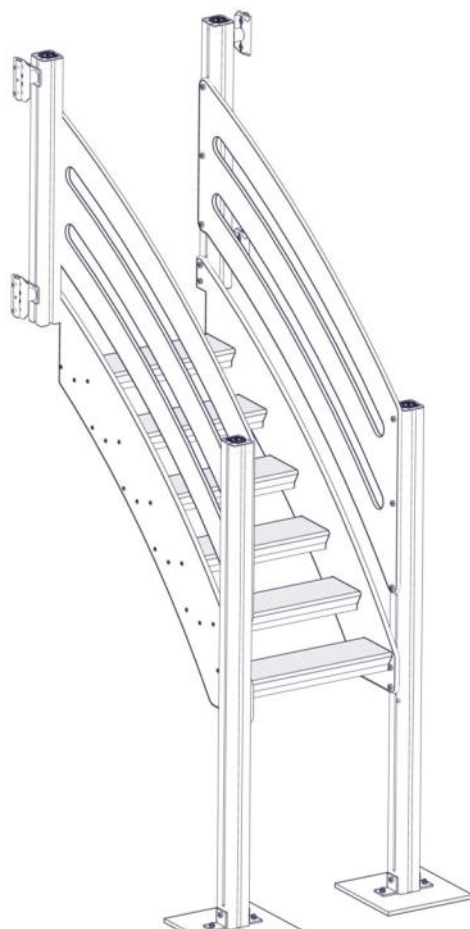

N

Monteringsanvisning

EN

Assembly Instructions

S

Monteringsanvisning

Produkt nr. / Product no. / Produkt nr.

07-510-449K

Grønn/sort

Ord. nr. _____

Dato. _____

Sign. _____