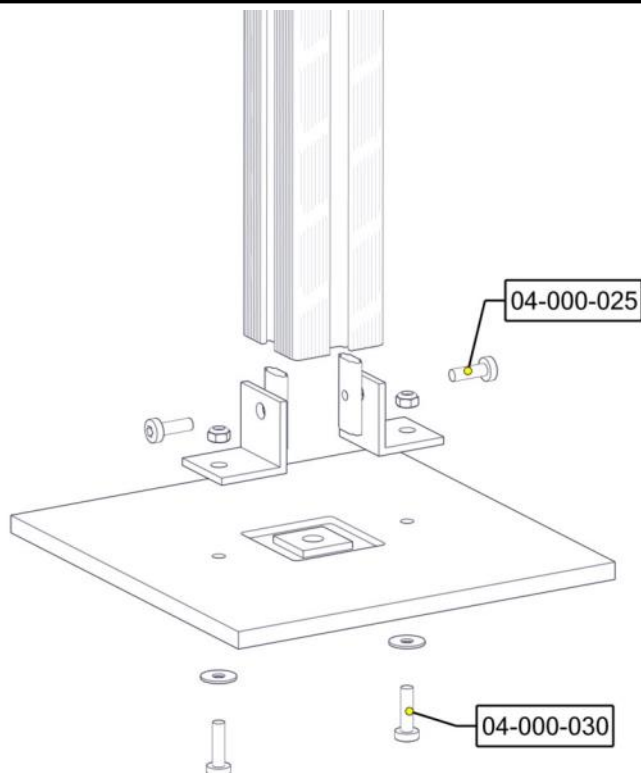

Montering av lekeapparatet / Assembly instructions / Montering av lekredskapet

Part Name	Article nr.	Qty
Vinkel 50x50x50x5 11mm hull	04-070-050	4
Torx M8x30	04-000-030	4
Torx M8x25	04-000-025	4
Stolpe 70x70 L=1500	SFA5123/1	2
Skive M8 stor	04-055-008	4

Part Name	Article nr.	Qty
Låsemutter M8	04-040-008	4
Fundament skive 70x70 stolpe	07-510-207	2
Brikke 50 1XM8	04-060-050	4