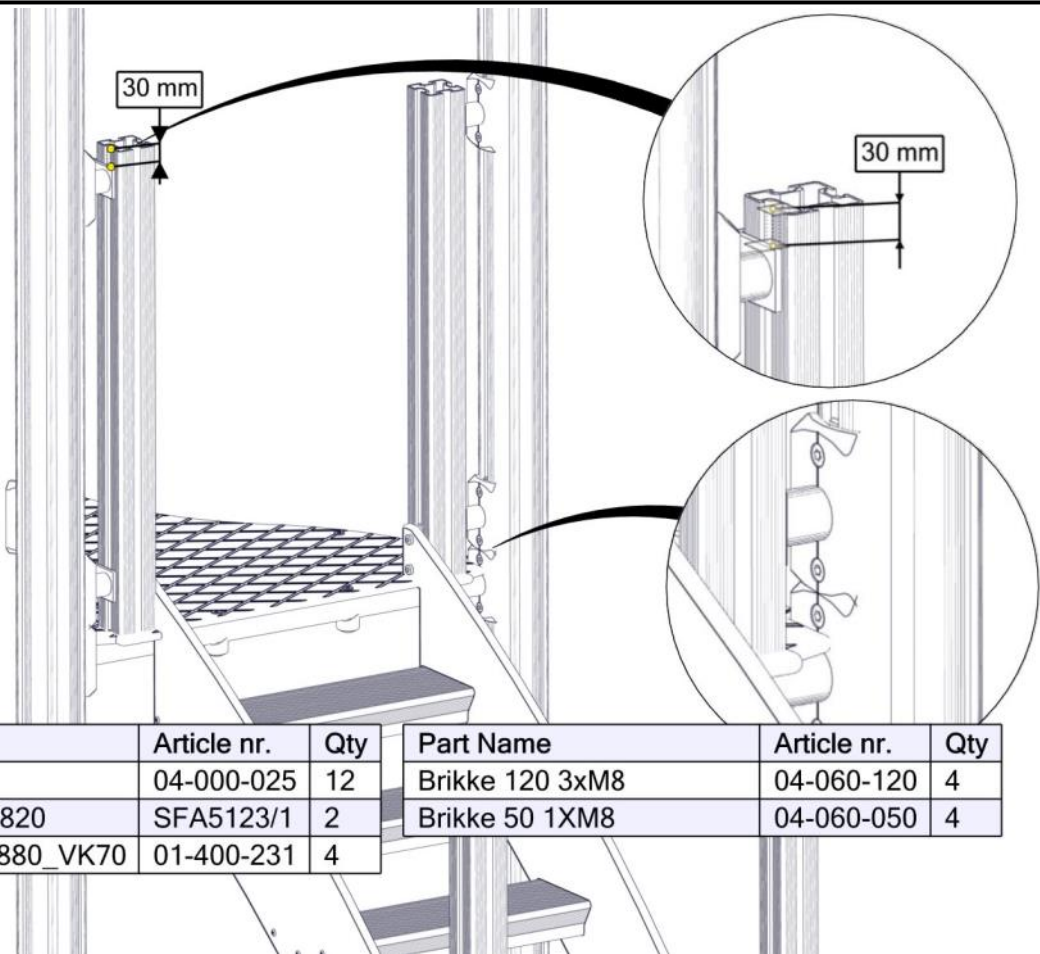

Part Name	Article nr.	Qty
Treppe950_montert	07-510-451	1
Torx M8x35	04-000-035	4
Brikke 50 1XM8	04-060-050	4

Montering av lekeapparatet / Assembly instructions / Montering av lekredskapet

Montering av lekeapparatet / Assembly instructions / Montering av lekredskapet