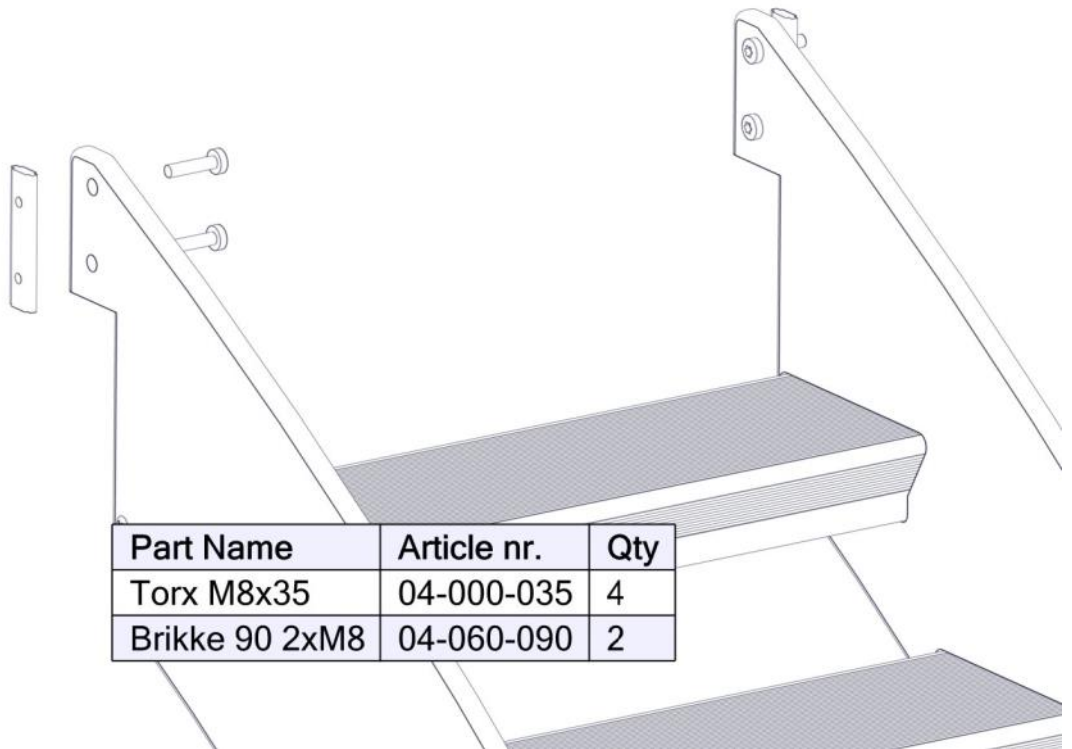

Montering av lekeapparatet / Assembly instructions / Montering av lekredskapet