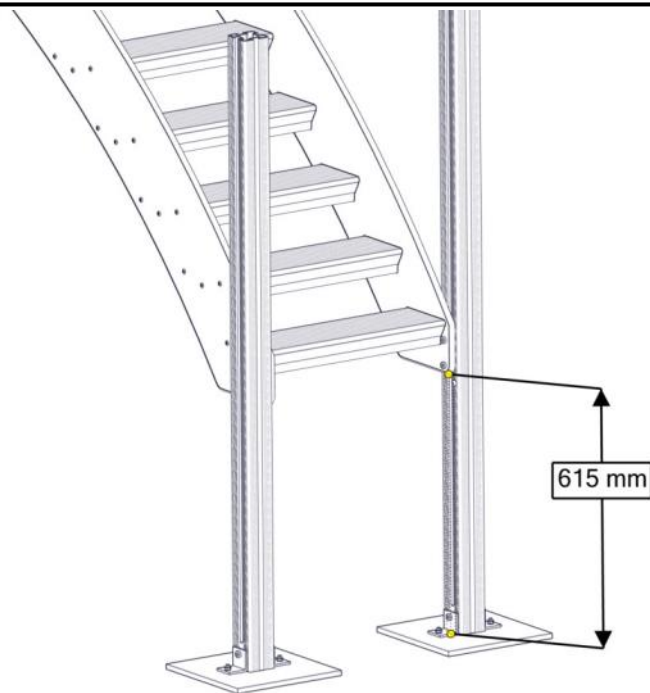

Montering av lekeapparatet / Assembly instructions / Montering av lekredskapet

Part Name	Article nr.	Qty
Treppe950_montert	07-510-451	1
Torx M8x35	04-000-035	4
Brikke 50 1XM8	04-060-050	4