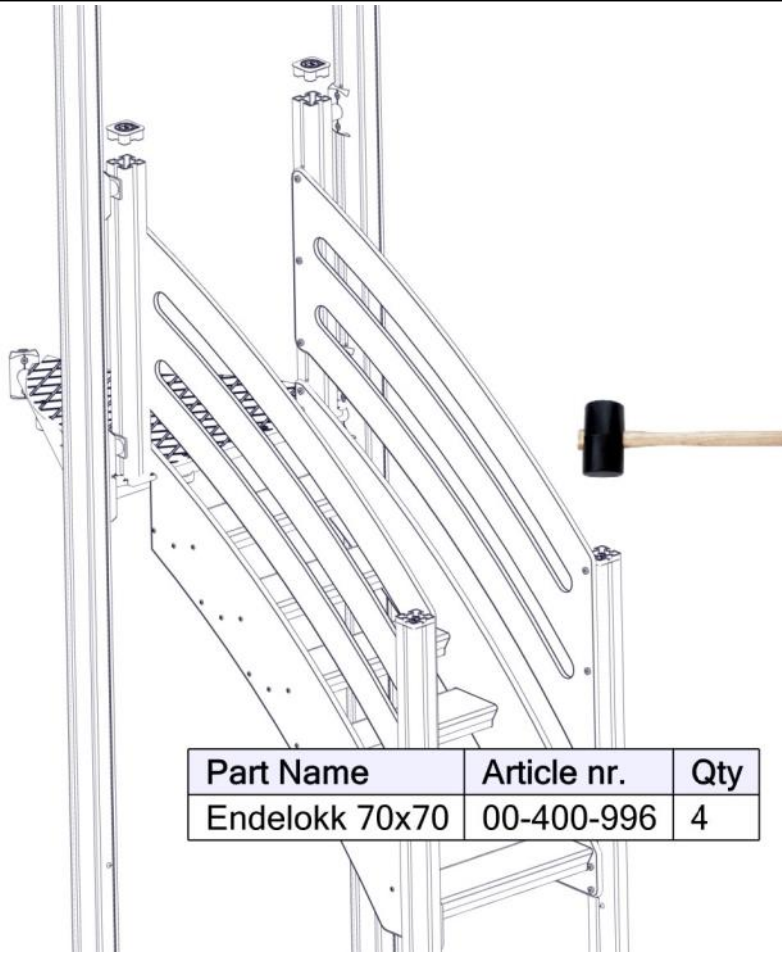

Montering av lekeapparatet / Assembly instructions / Montering av lekredskapet

Part Name	Article nr.	Qty
Endelokk 70x70	00-400-996	4