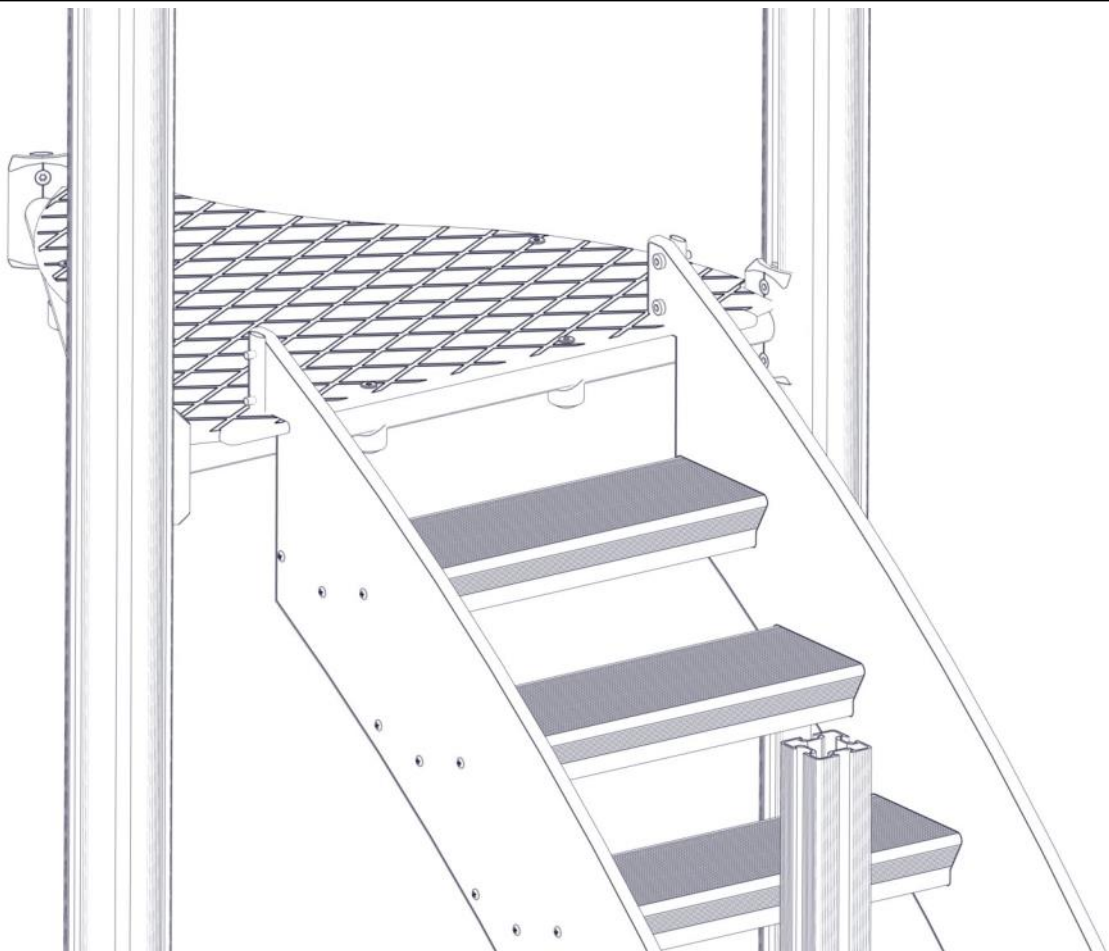

Montering av lekeapparatet / Assembly instructions / Montering av lekredskapet