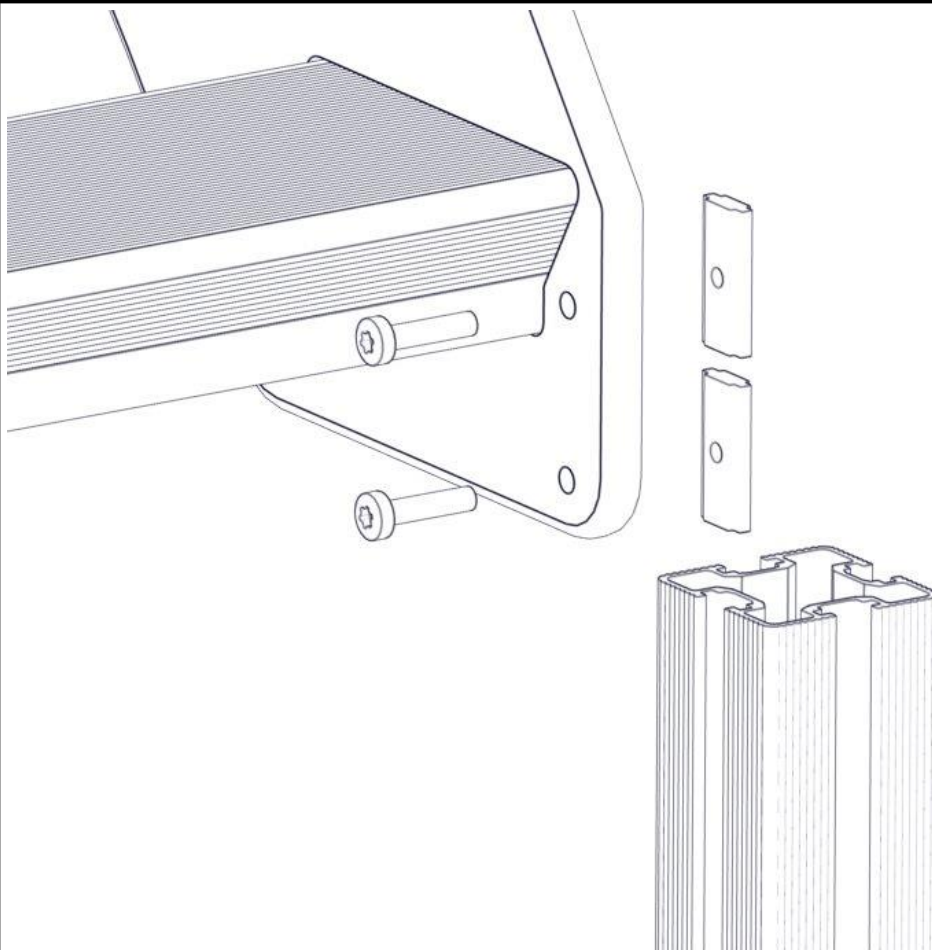

Montering av lekeapparatet / Assembly instructions / Montering av lekredskapet

Part Name	Article nr.	Qty
Treppe950_montert	07-510-451	1
Torx M8x35	04-000-035	4
Brikke 50 1XM8	04-060-050	4