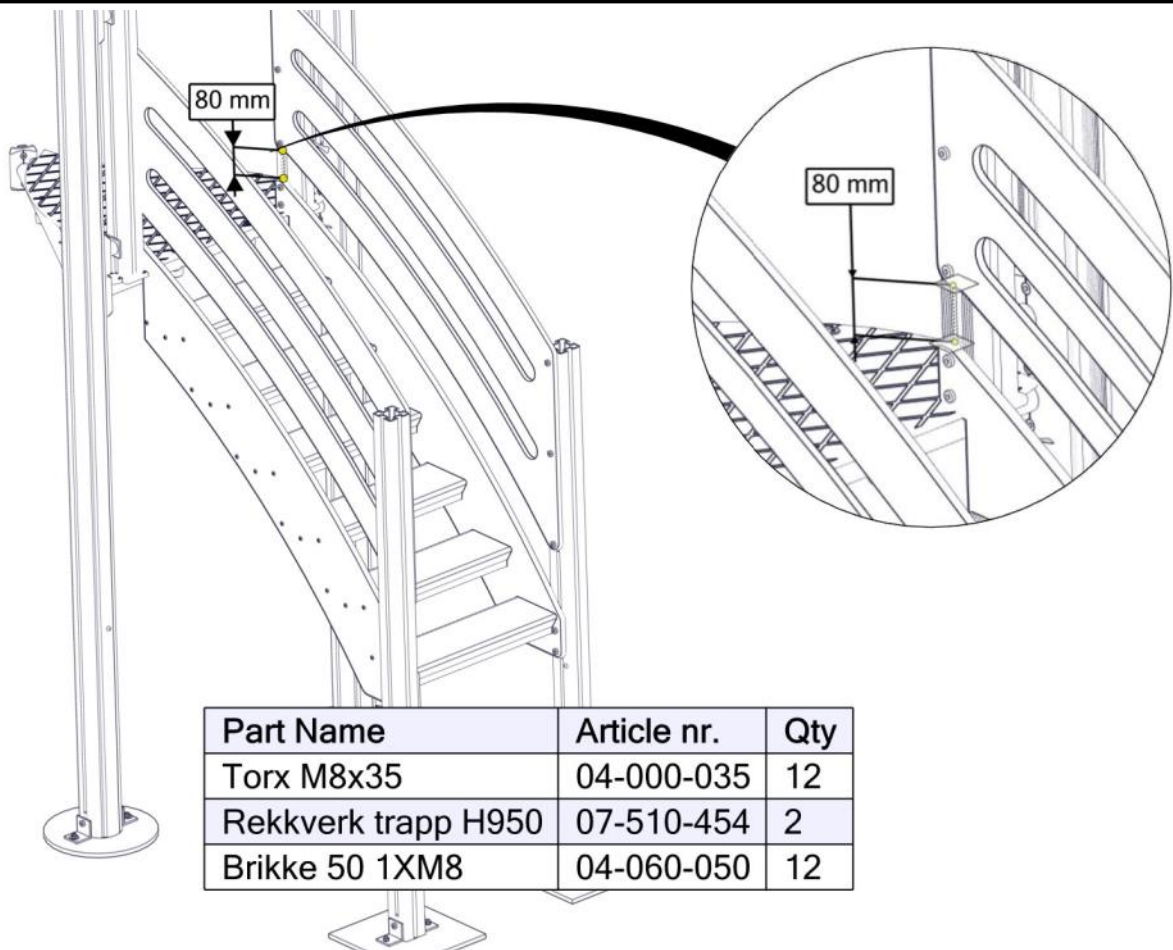

Part Name	Article nr.	Qty
Torx M8x35	04-000-035	12
Rekkverk trapp H950	07-510-454	2
Brikke 50 1XM8	04-060-050	12