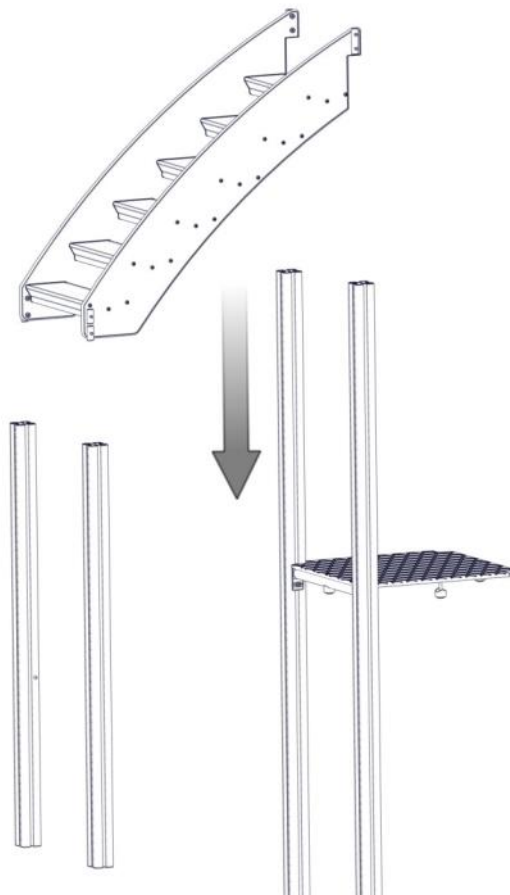

Montering av lekeapparatet / Assembly instructions / Montering av lekredskapet