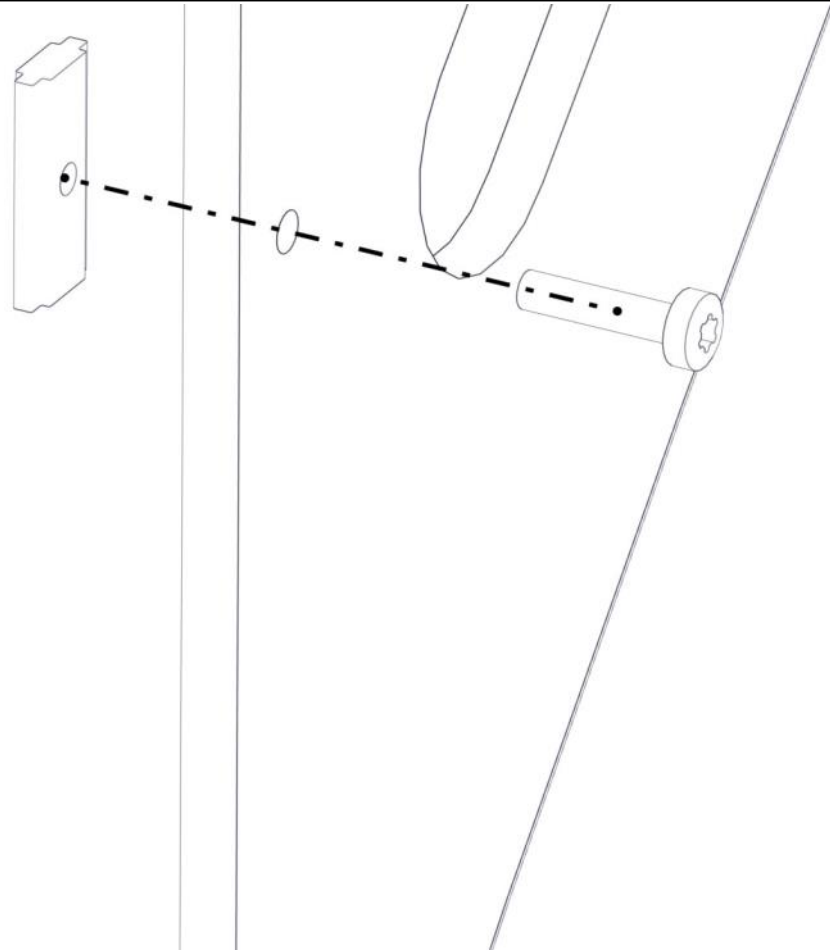

Montering av lekeapparatet / Assembly instructions / Montering av lekredskapet