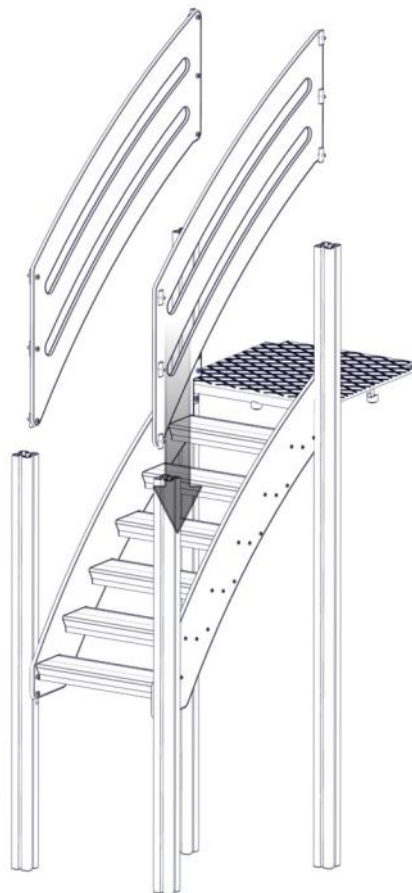

Part Name	Article nr.	Qty
Brikke 50 1XM8	04-060-050	4
Torx M8x35	04-000-035	4

**Montering av lekeapparatet / Assembly instructions / Montering av lekredskapet**

**Montering av lekeapparatet / Assembly instructions / Montering av lekredskapet**

## Montering av lekeapparatet / Assembly instructions / Montering av lekredskapet

Part Name	Article nr.	Qty
Brikke 50 1XM8	04-060-050	12
Rekkverk trapp H=950	07-510-459	2
Torx M8x35	04-000-035	12

**Montering av lekeapparatet / Assembly instructions / Montering av lekredskapet**