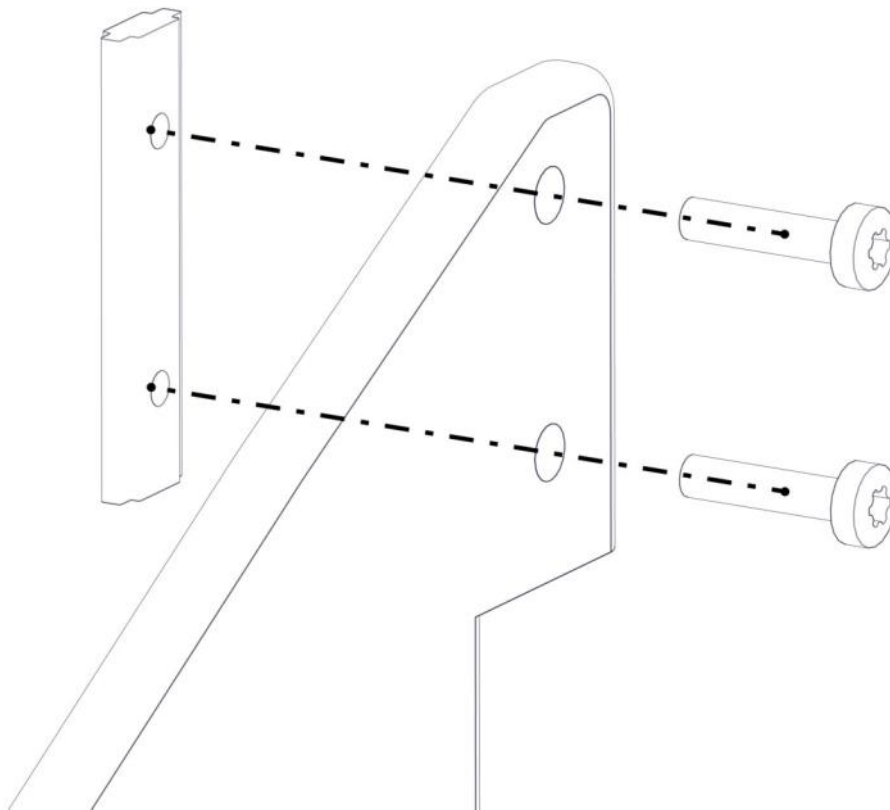

Montering av lekeapparatet / Assembly instructions / Montering av lekredskapet

Part Name	Article nr.	Qty
Brikke 50 1XM8	04-060-050	4
Torx M8x35	04-000-035	4