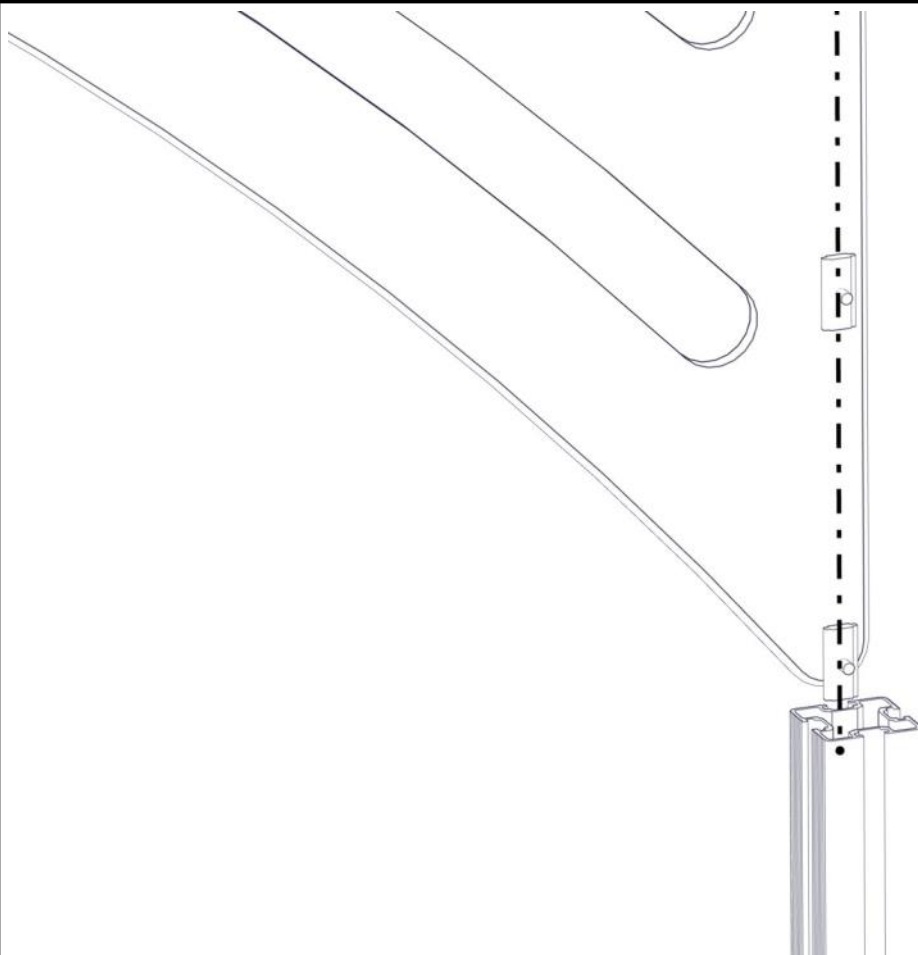

Montering av lekeapparatet / Assembly instructions / Montering av lekredskapet