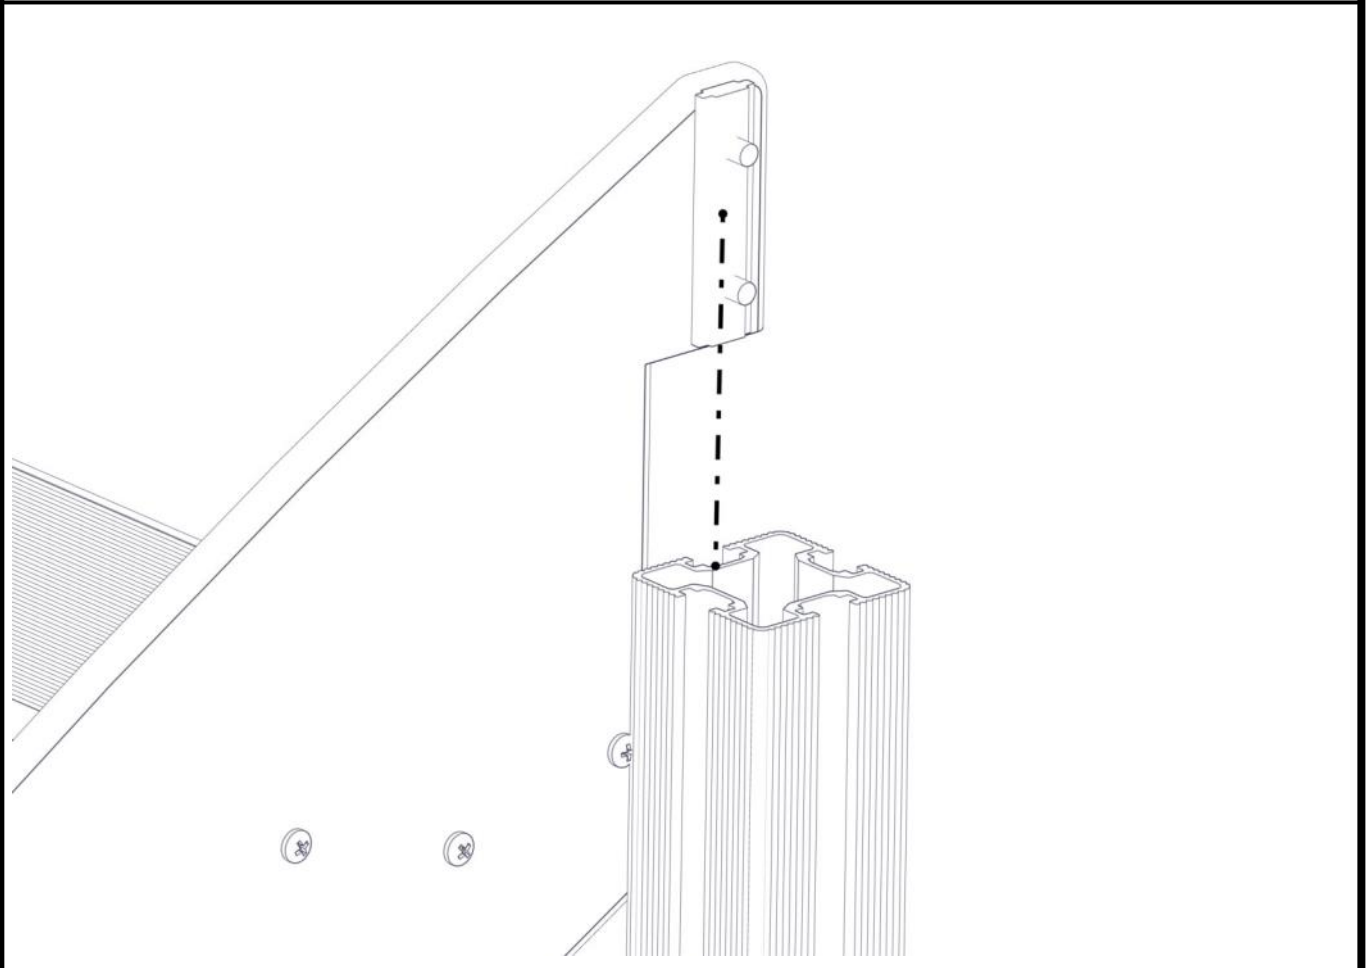

Montering av lekeapparatet / Assembly instructions / Montering av lekredskapet