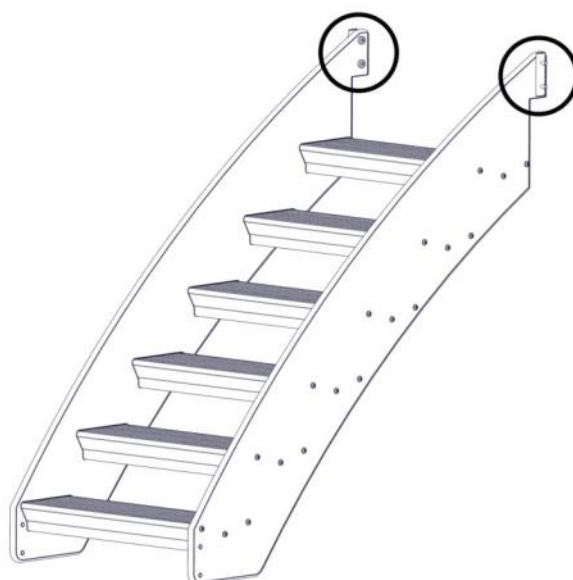

## Montering av lekeapparatet / Assembly instructions / Montering av lekredskapet

Se separat delmontering for detaljer  
 See separate assembly for details  
 Se separata delmontering för detaljer

Part Name	Article nr.	Qty
Fundament skive 70x70 stolpe	07-510-207K	2
Stolpe 70x70 L=1500	SFA5123/1	2