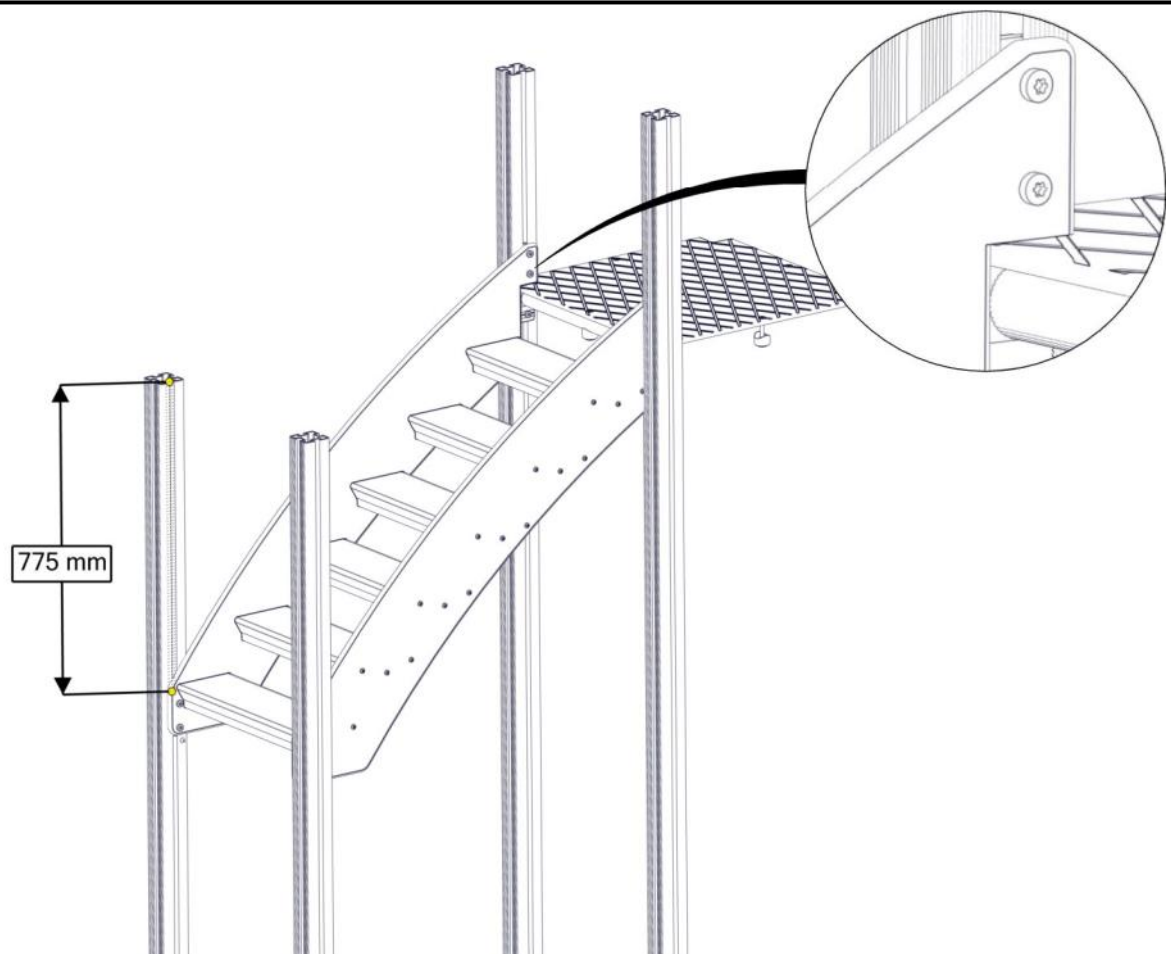

Montering av lekeapparatet / Assembly instructions / Montering av lekredskapet

Part Name	Article nr.	Qty
Brikke 50 1XM8	04-060-050	12
Rekkverk trapp H=950	07-510-459	2
Torx M8x35	04-000-035	12