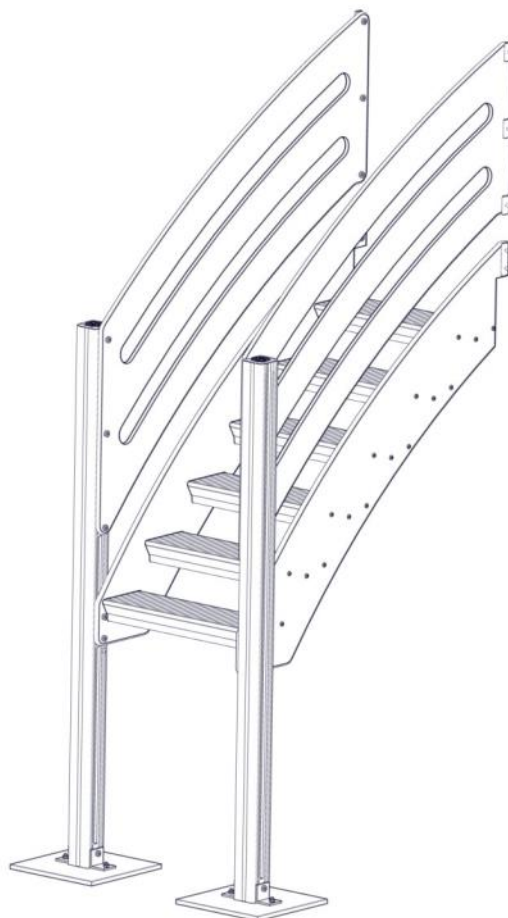

N

Monteringsanvisning

EN

Assembly Instructions

S

Monteringsanvisning

Produkt nr. / Product no. / Produkt nr.

07-510-460K

Rød

Ord. nr. _____

Dato. _____

Sign. _____

søve

Søve AS
Grønnvoldveien 290
3830 Ulefoss - Norway
Tlf: +47 35 94 65 65
www.sove.no

søve

Søve AB
EA Rosengrensgatan 32
421 31 Västra Frölunda
Phone: +46 (0)31 773 97 00
www.sove.se