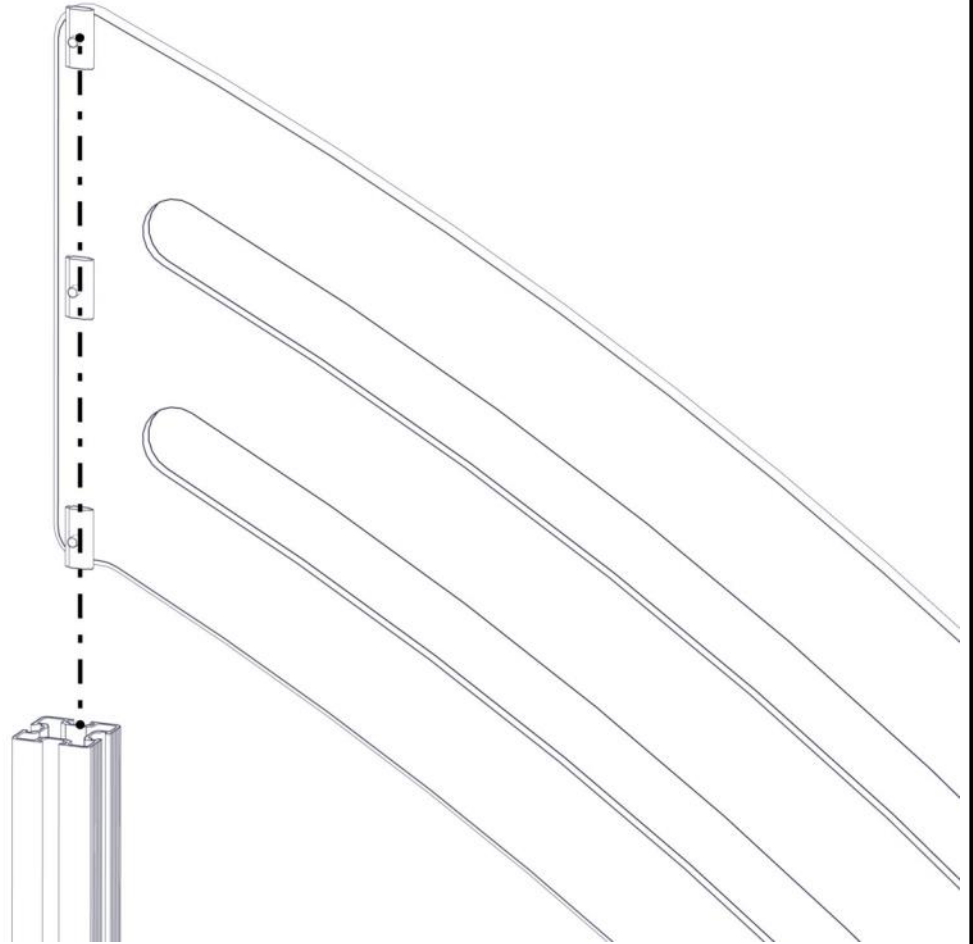

## Montering av lekeapparatet / Assembly instructions / Montering av lekredskapet

Part Name	Article nr.	Qty
Brikke 50 1XM8	04-060-050	12
Rekkverk trapp H=950	07-510-459	2
Torx M8x35	04-000-035	12

**Montering av lekeapparatet / Assembly instructions / Montering av lekredskapet**

**Montering av lekeapparatet / Assembly instructions / Montering av lekredskapet**

**Montering av lekeapparatet / Assembly instructions / Montering av lekredskapet**

<b>Boltepakker for / Boltpackage for / Bultpaket för</b>		Sign. _____		
<b>Trapp H=950 07-510-460K</b>	<b>Navn</b>	<b>Artnr/ dimensjon</b>	<b>Ant</b>	<b>Lev</b>
	Trapp Gulvhøyde = 950 Grå	07-510-460	1	
	Rekkverk Til Trapp H=950 Rød	07-510-459	2	
	Stolpe 70 x 70 Lengde = 600-900 L= 1500 Sort	SFA5123/1	2	
	Fundament skive Til stolpe 70 x 70	07-510-207K (se egen del- montering)	2	
	Endelokk Til stolpe 70 x 70	00-400-996	2	
	Brikke 50 1xM8 Brikke 90 2xM8	04-060-050 04-060-090	16 2	