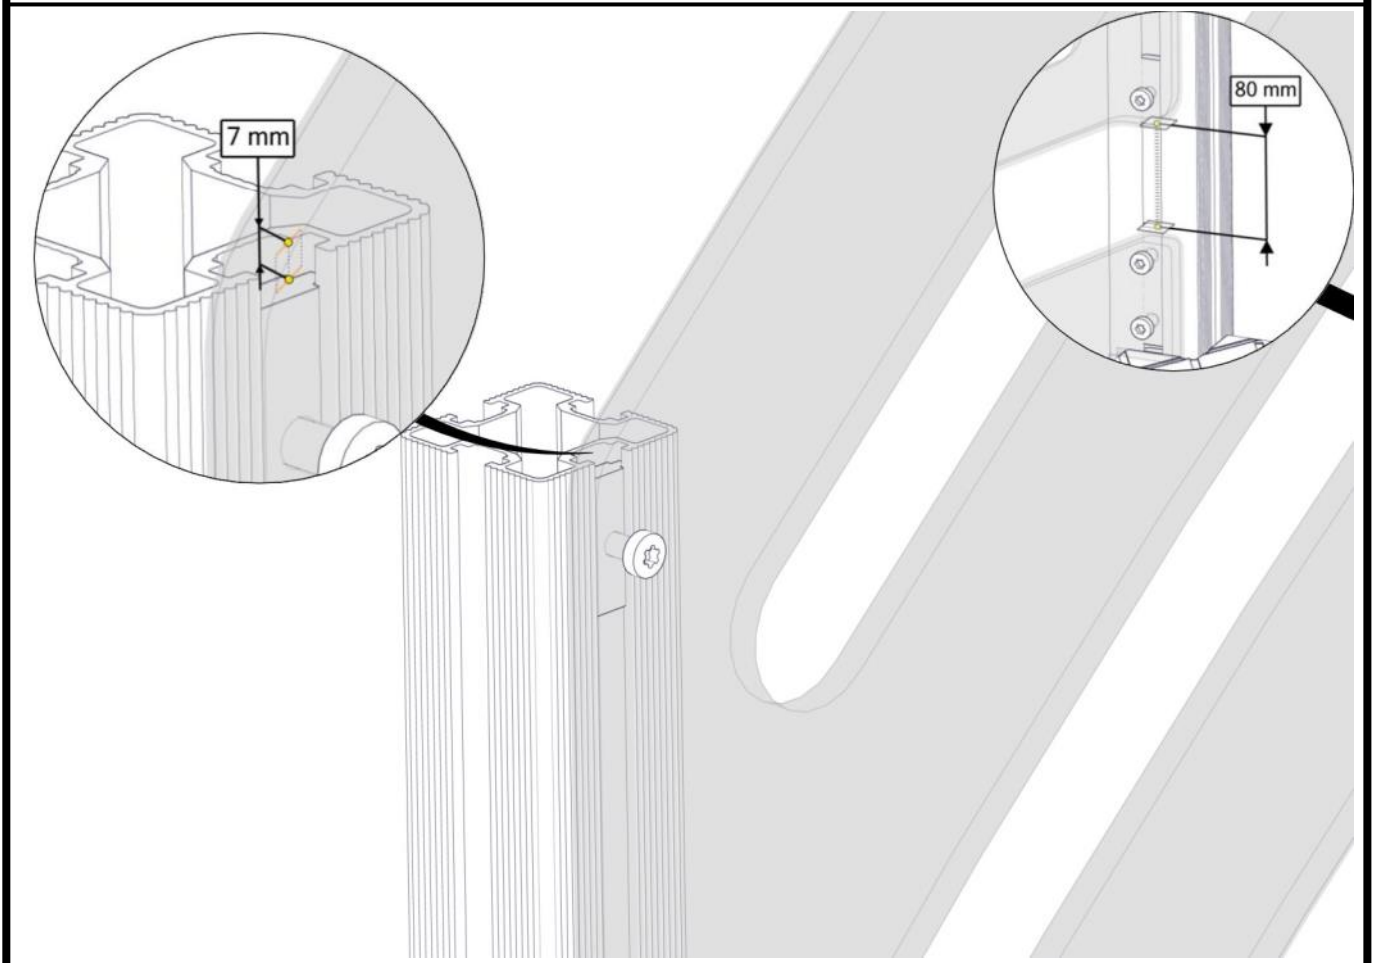

**Montering av lekeapparatet / Assembly instructions / Montering av lekredskapet**

**Montering av lekeapparatet / Assembly instructions / Montering av lekredskapet**

<b>Boltepakker for / Boltpackage for / Bultpaket för</b>		Sign. _____		
<b>Trapp H=950 07-510-460K</b>	<b>Navn</b>	<b>Artnr/ dimensjon</b>	<b>Ant</b>	<b>Lev</b>
	Trapp Gulvhøyde = 950 Grå	07-510-460	1	
	Rekkverk Til Trapp H=950 Rød	07-510-459	2	
	Stolpe 70 x 70 Lengde = 600-900 L= 1500 Sort	SFA5123/1	2	
	Fundament skive Til stolpe 70 x 70	07-510-207K (se egen del- montering)	2	
	Endelokk Til stolpe 70 x 70	00-400-996	2	
	Brikke 50 1xM8 Brikke 90 2xM8	04-060-050 04-060-090	16 2	