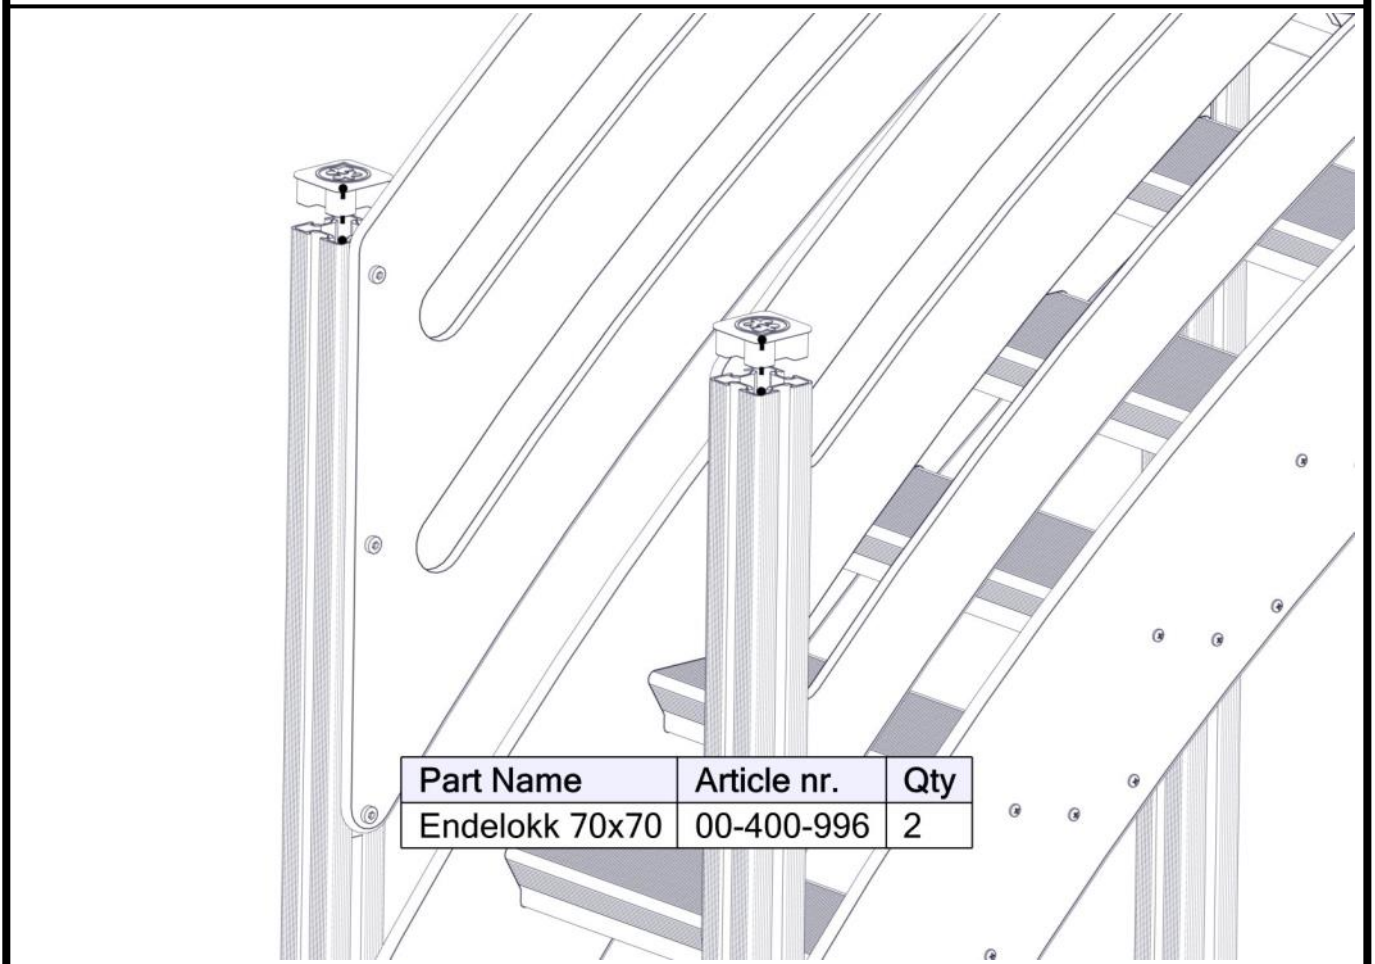

Montering av lekeapparatet / Assembly instructions / Montering av lekredskapet