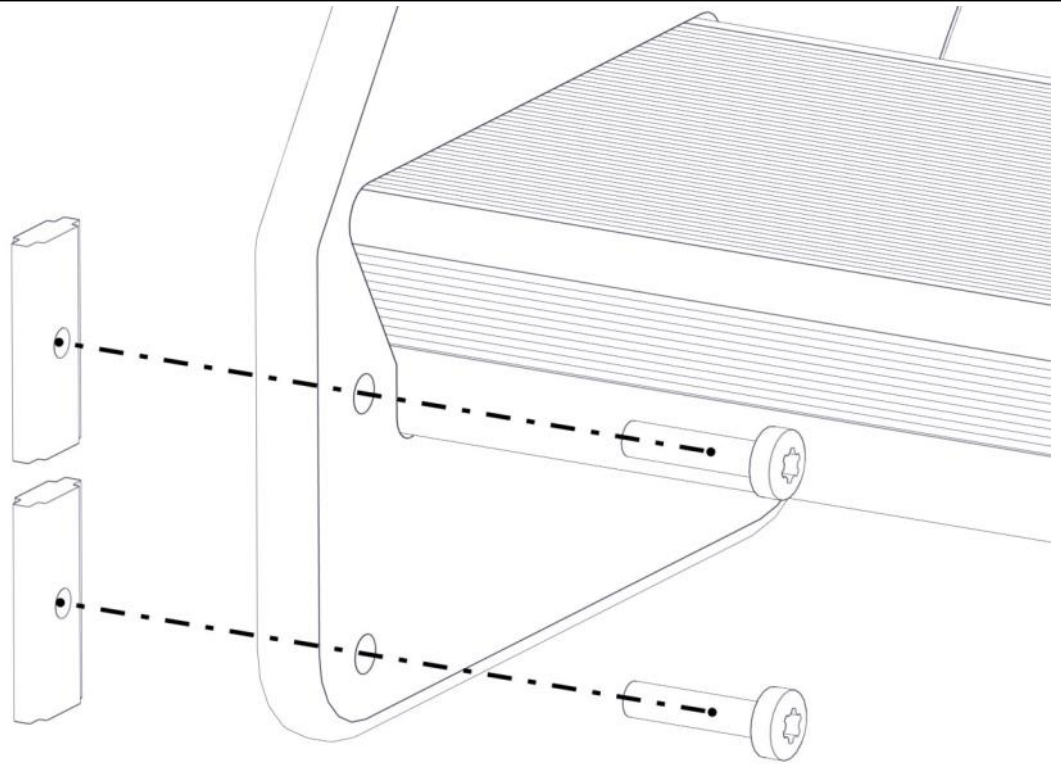

Montering av lekeapparatet / Assembly instructions / Montering av lekredskapet