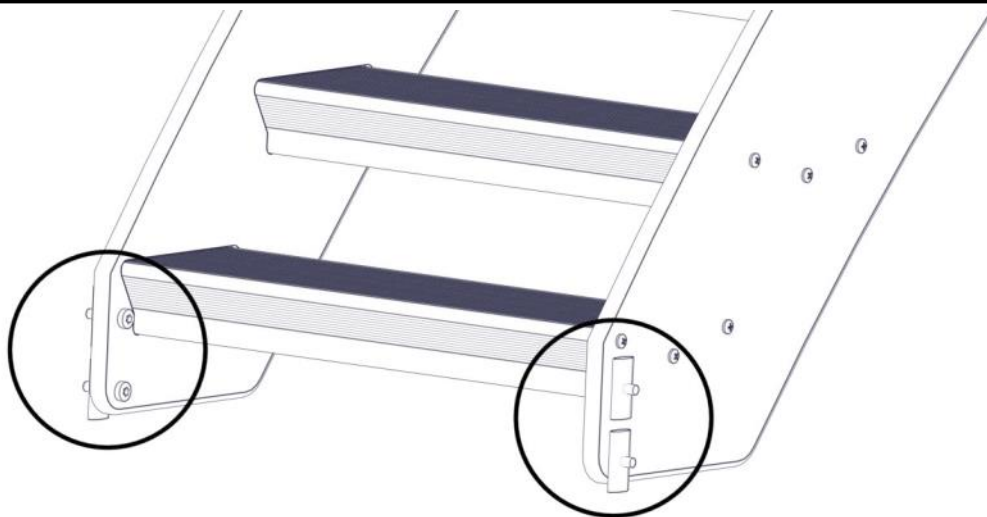

Montering av lekeapparatet / Assembly instructions / Montering av lekredskapet

Part Name	Article nr.	Qty
Brikke 50 1XM8	04-060-050	4
Torx M8x35	04-000-035	4