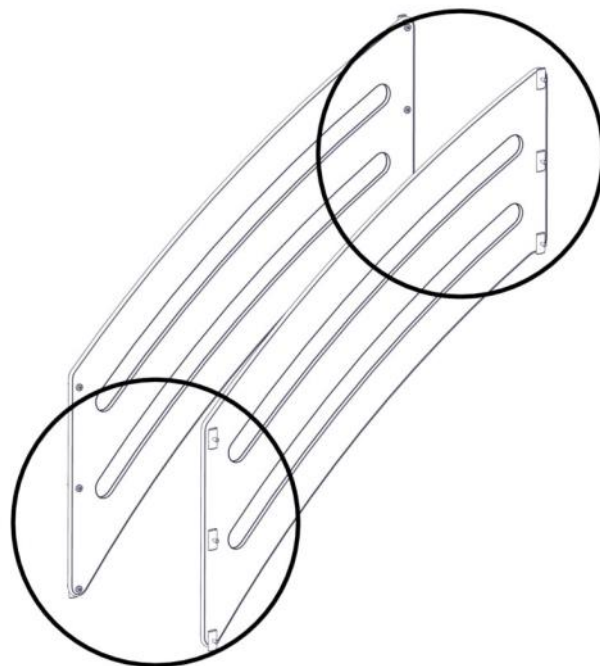

Montering av lekeapparatet / Assembly instructions / Montering av lekredskapet

Part Name	Article nr.	Qty
Brikke 50 1XM8	04-060-050	12
Rekkverk trapp H=950	07-510-459	2
Torx M8x35	04-000-035	12