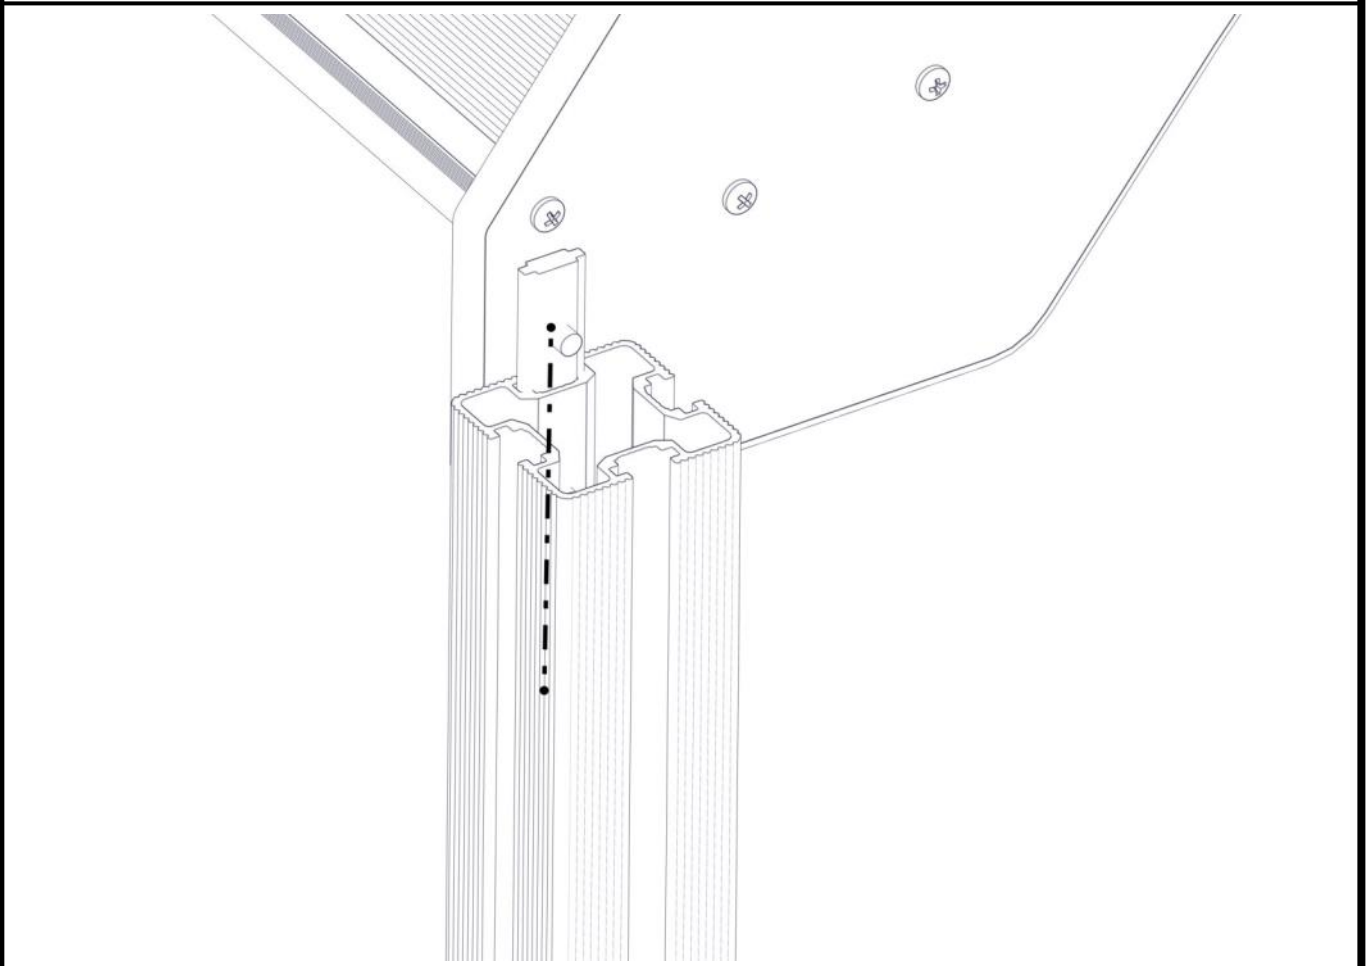

Montering av lekeapparatet / Assembly instructions / Montering av lekredskapet