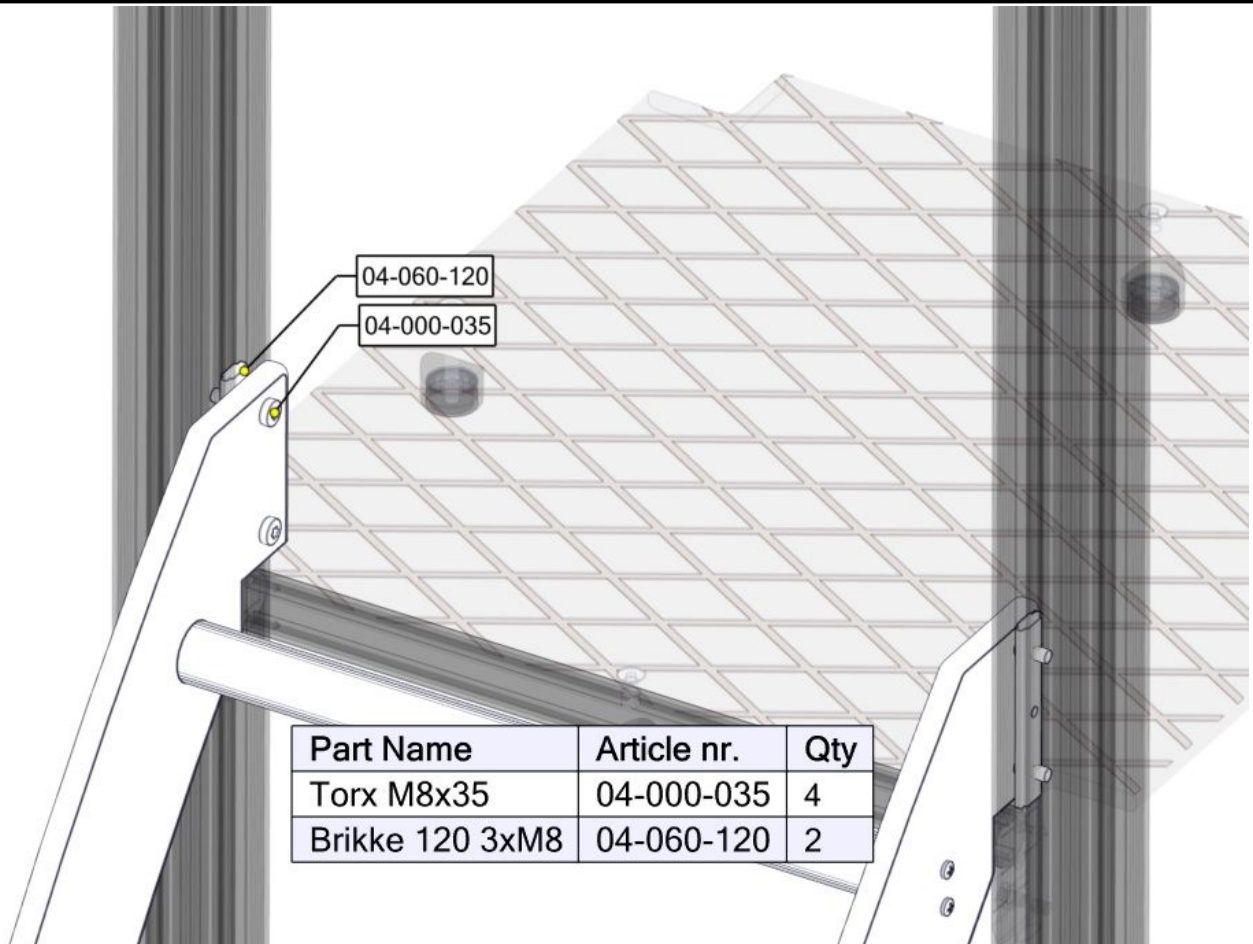

Montering av lekeapparatet / Assembly instructions / Montering av lekredskapet