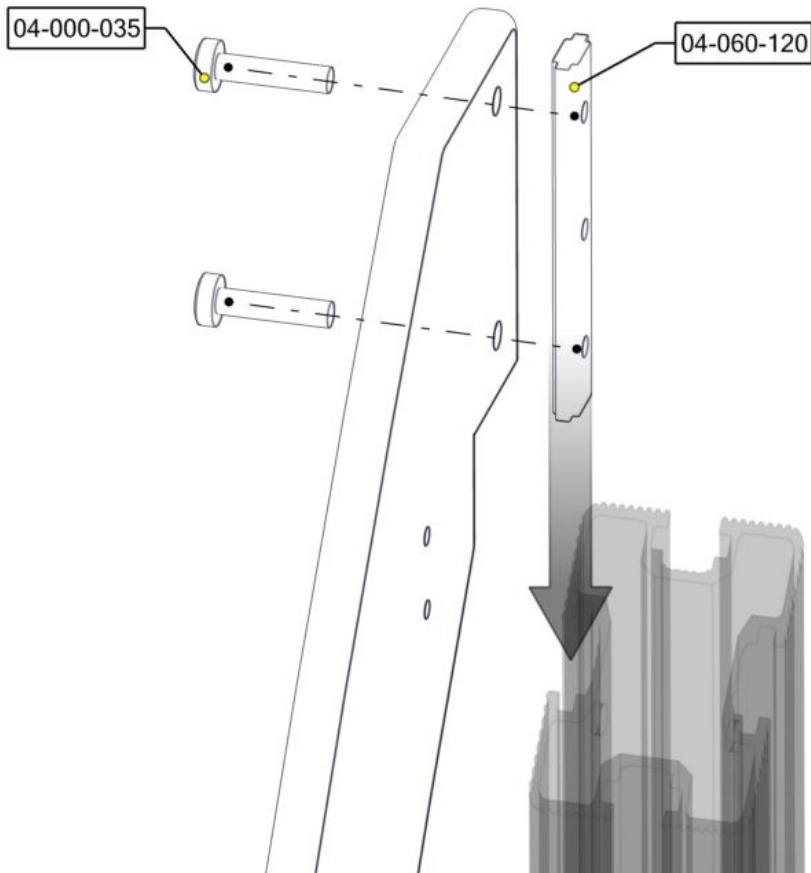

Montering av lekeapparatet / Assembly instructions / Montering av lekredskapet

2x