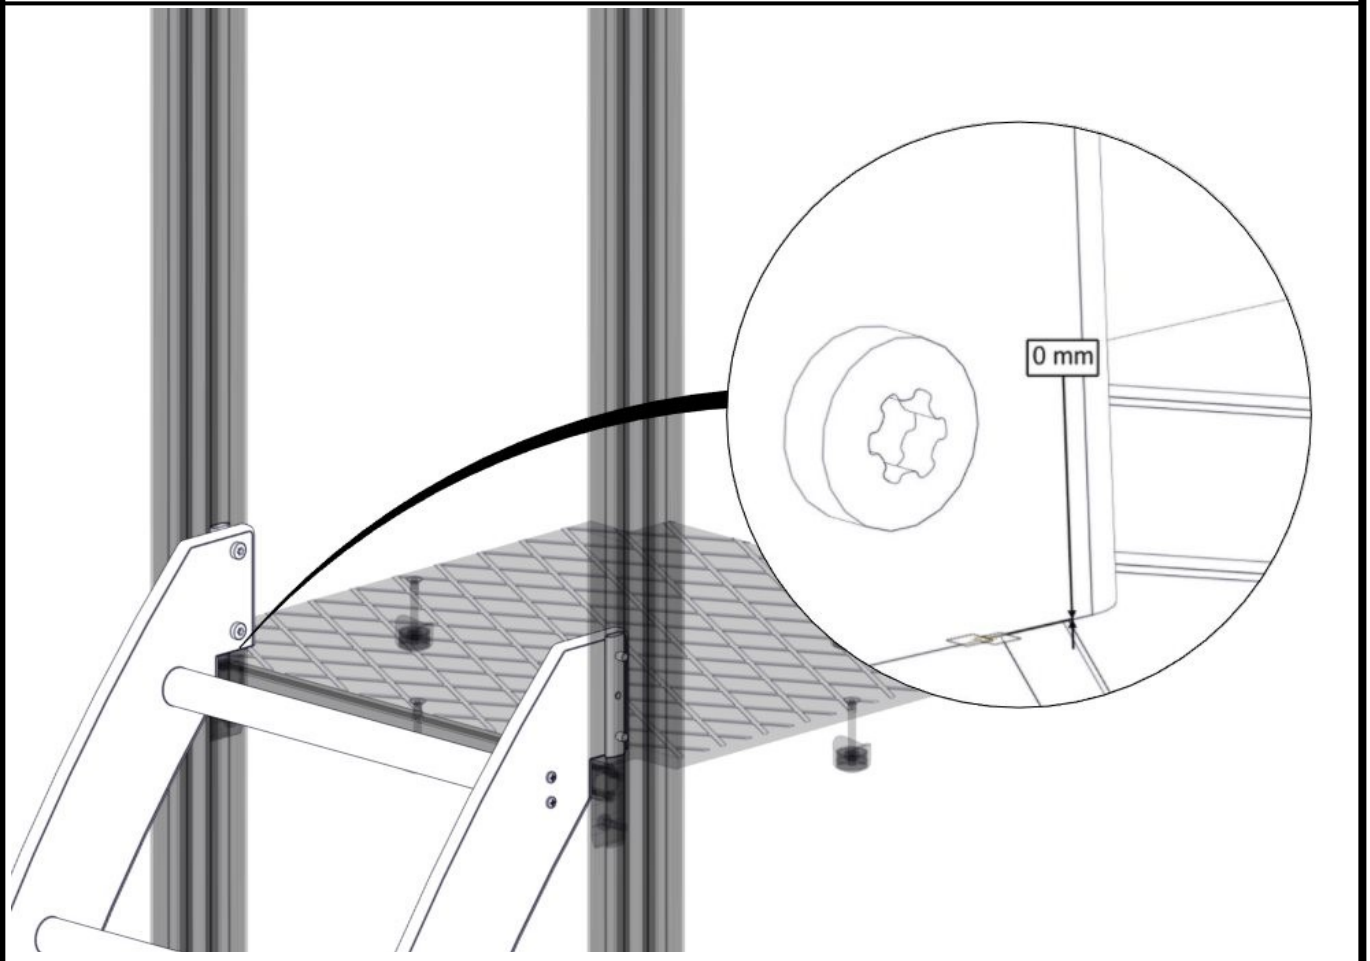

Montering av lekeapparatet / Assembly instructions / Montering av lekredskapet

2x