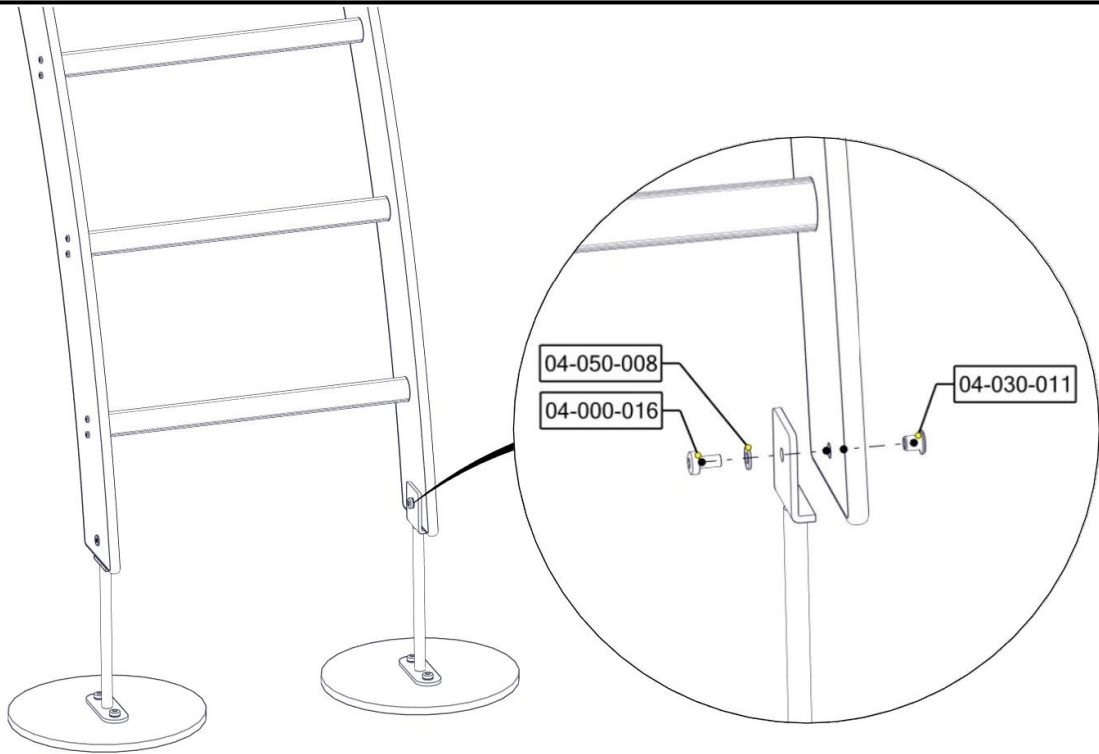

Montering av lekeapparatet / Assembly instructions / Montering av lekredskapet