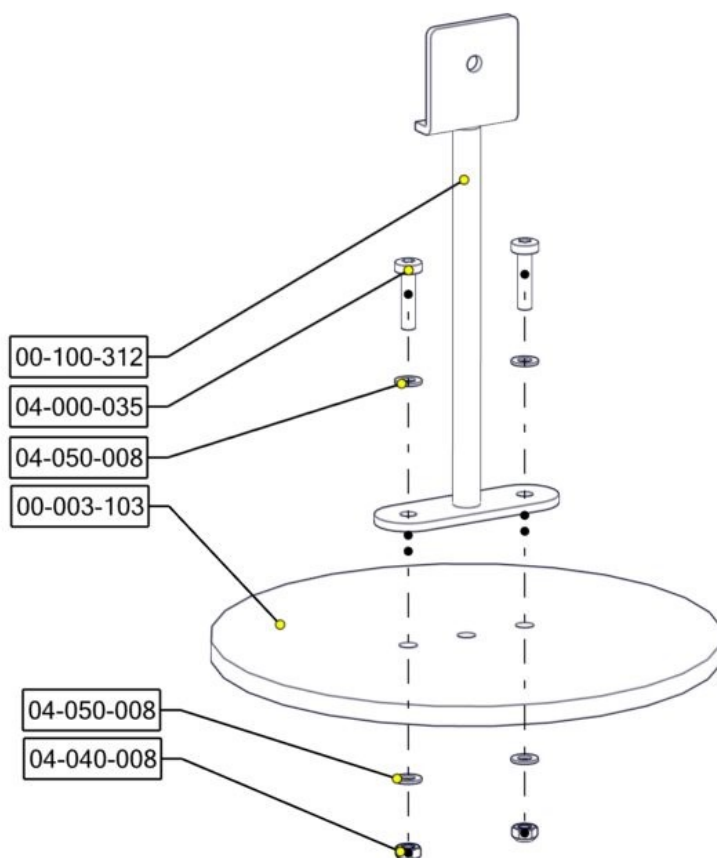

Montering av lekeapparatet / Assembly instructions / Montering av lekredskapet

Part Name	Article nr.	Qty
Fundament plate	00-003-103	2
Stålforankring L=230	00-100-312	2
Torx M8x16	04-000-016	2
Torx M8x35	04-000-035	4
Møbelknapp M8x11	04-030-011	2

Part Name	Article nr.	Qty
Låsemutter M8	04-040-008	4
Skive M8	04-050-008	10
Stige buet H=95	07-510-477	1

2x