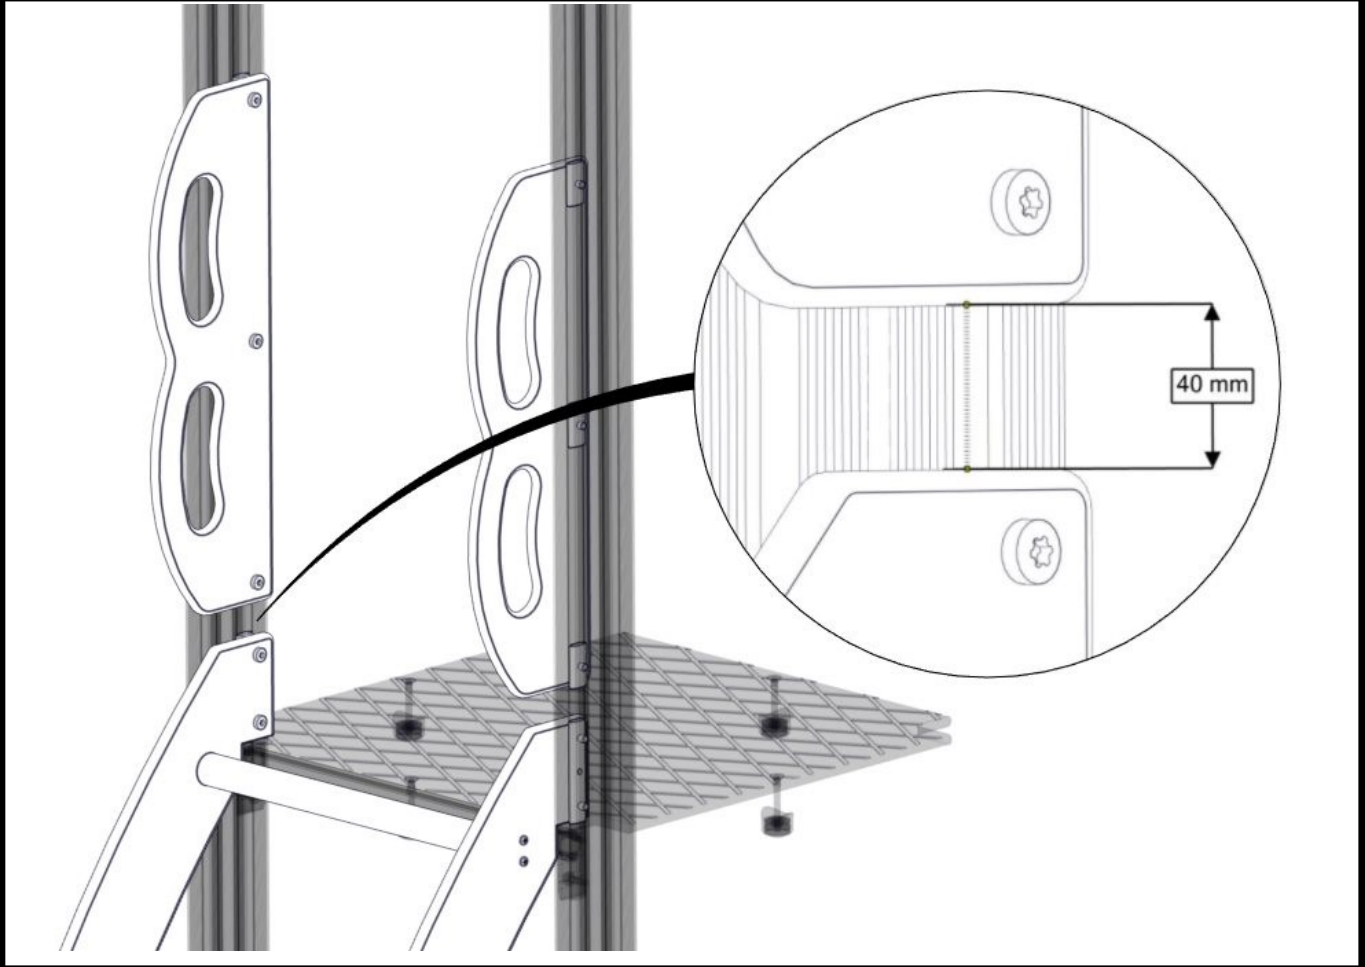

04-060-050

04-000-030

**Montering av lekeapparatet / Assembly instructions / Montering av lekredskapet**

**Boltepakker for / Boltpackage for / Bultpaket för**

Sign. \_\_\_\_\_

| Stige buet grå<br>07-510-480K   | Navn   | Artnr/<br>dimensjon                            | Ant                 | Lev |
|---|--|--|---------------------|-----|
|    | Stige buet<br>H = 0,95m<br>Grå                 | 07-510-477                                     | 1                   |     |
|    | Håndtak dobbel<br>Grå                          | 00-400-173                                     | 2                   |     |
|   | Fundamentplate                                 | 00-003-103                                     | 2                   |     |
|  | Stålforankring<br>Lengde = 230                 | 00-100-312                                     | 2                   |     |
|  | Torx M8x35<br><br>Torx M8x30<br><br>Torx M8x16 | 04-000-035<br><br>04-000-030<br><br>04-000-016 | 8<br><br>6<br><br>2 |     |
|  | Låsemutter M8                                  | 04-040-008                                     | 4                   |     |