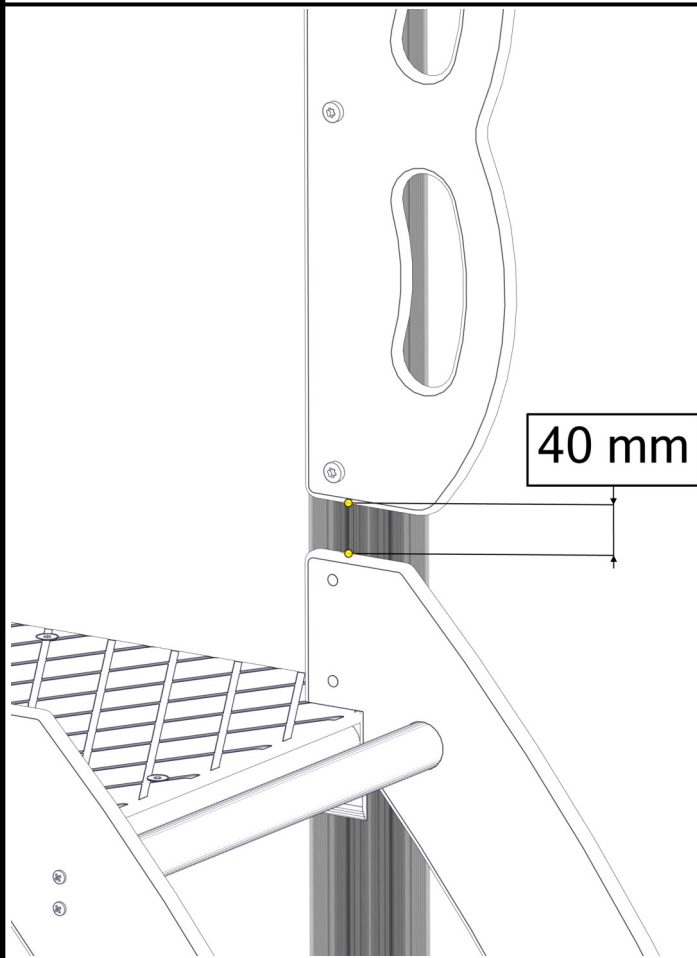

Montering av lekeapparatet / Assembly instructions / Montering av lekredskapet