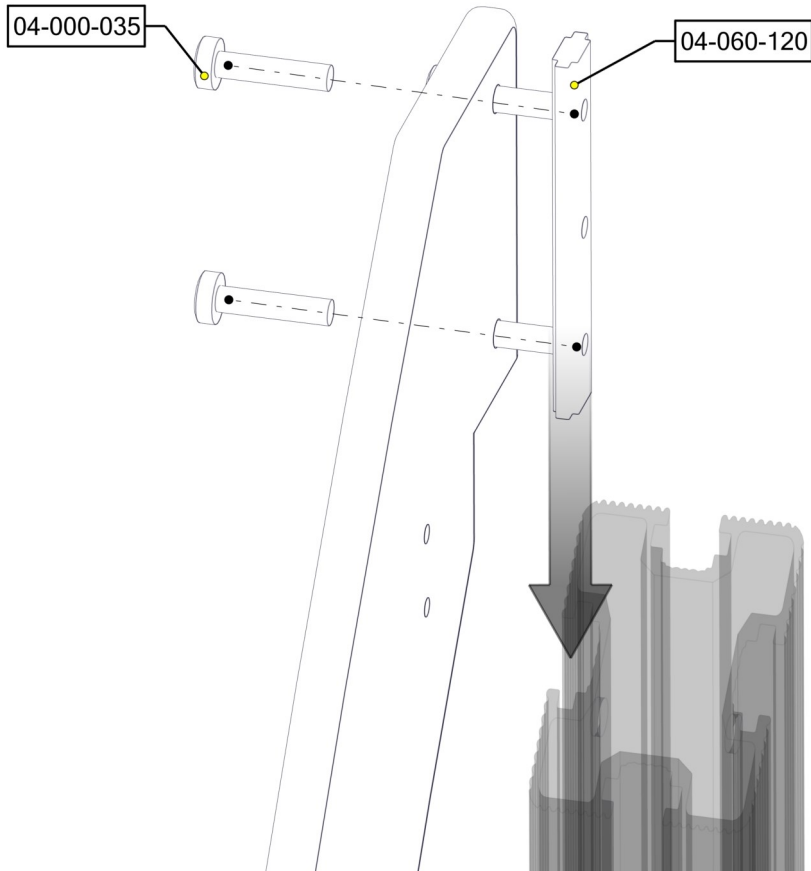

Montering av lekeapparatet / Assembly instructions / Montering av lekredskapet

2x