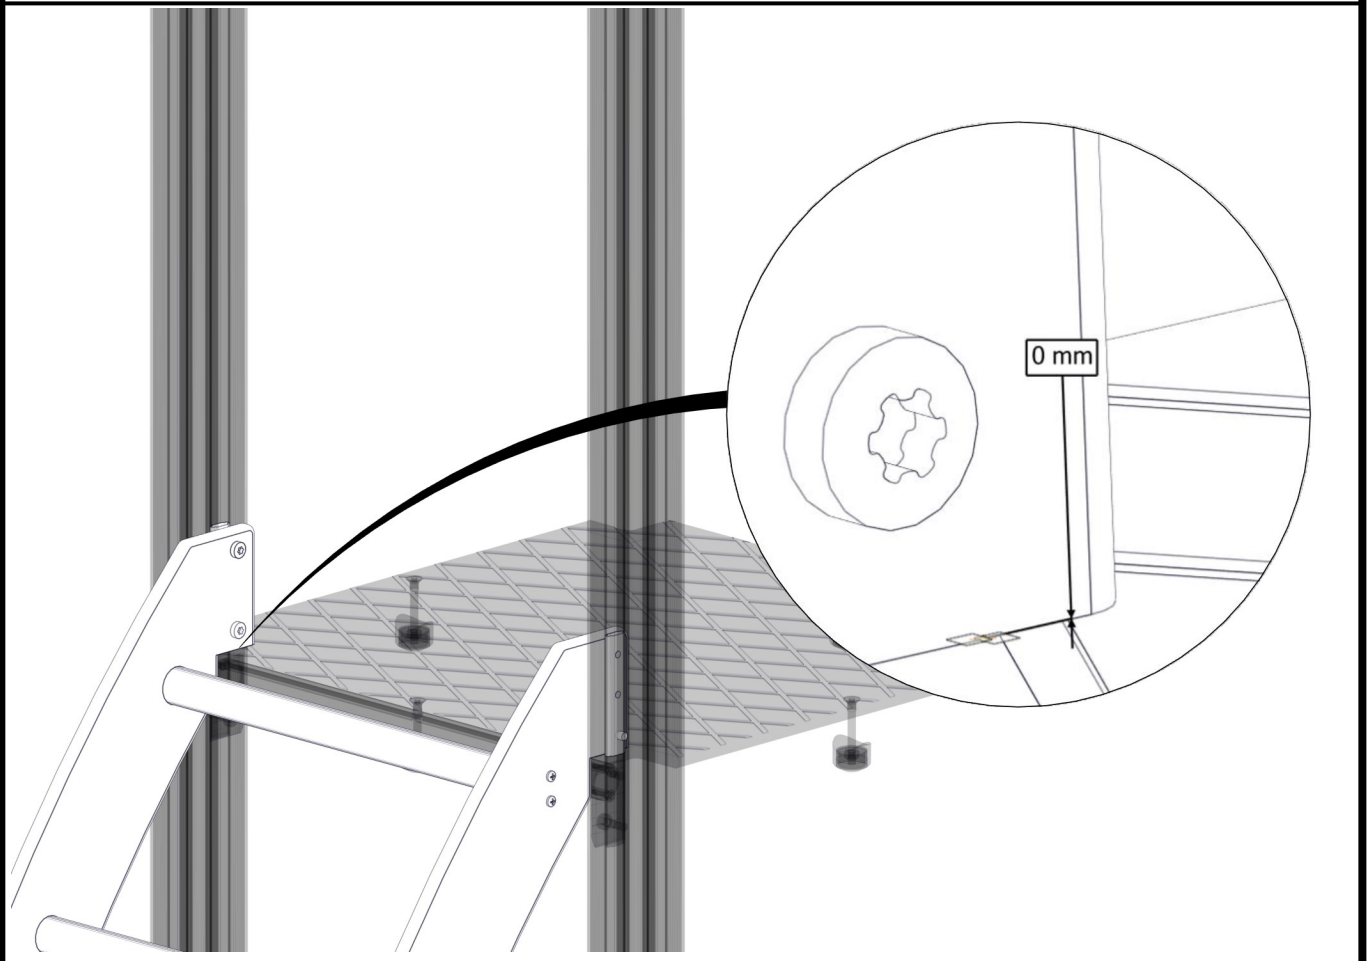

Montering av lekeapparatet / Assembly instructions / Montering av lekredskapet

2x