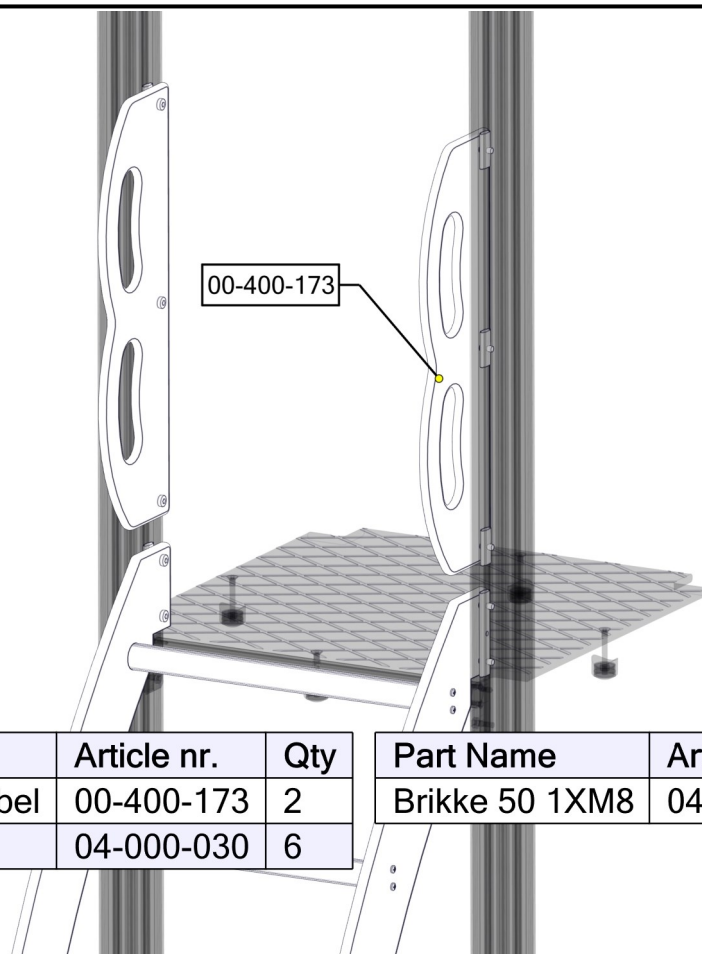

Montering av lekeapparatet / Assembly instructions / Montering av lekredskapet

Part Name	Article nr.	Qty	Part Name	Article nr.	Qty
Håndtak dobbel	00-400-173	2	Brikke 50 1XM8	04-060-050	6
Torx M8x30	04-000-030	6