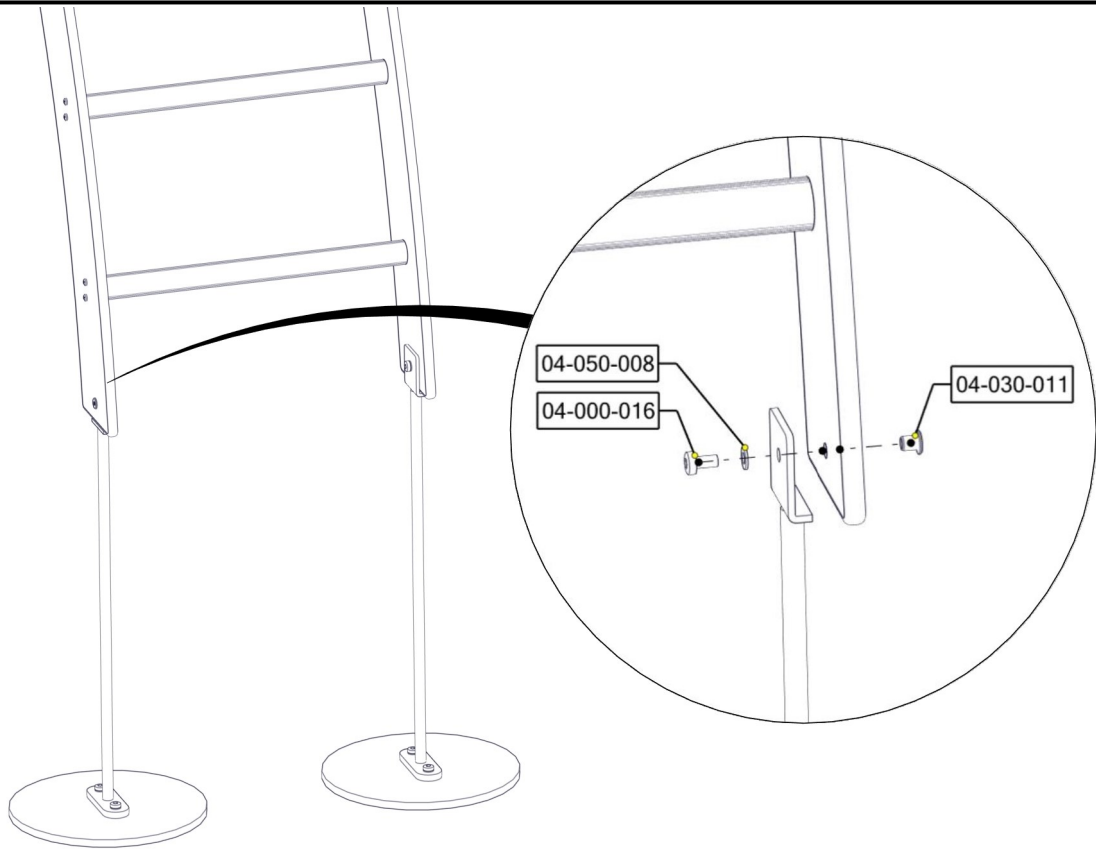

Montering av lekeapparatet / Assembly instructions / Montering av lekredskapet

Part Name	Article nr.	Qty
Torx M8x35	04-000-035	4
Brikke 120 3xM8	04-060-120	2