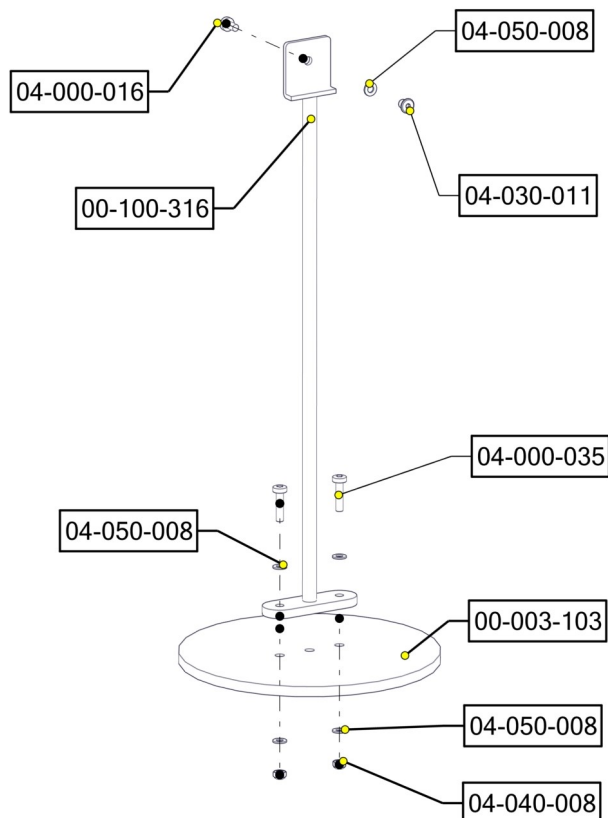

Montering av lekeapparatet / Assembly instructions / Montering av lekredskapet

Part Name	Article nr.	Qty
Fundament plate	00-003-103	2
Stålforankring L=600	00-100-316	2
Torx M8x16	04-000-016	2
Torx M8x35	04-000-035	4
Møbelknapp M8x11	04-030-011	2

Part Name	Article nr.	Qty
Låsemutter M8	04-040-008	4
Skive M8	04-050-008	8
Stige buet H=95	07-510-477	1

2x