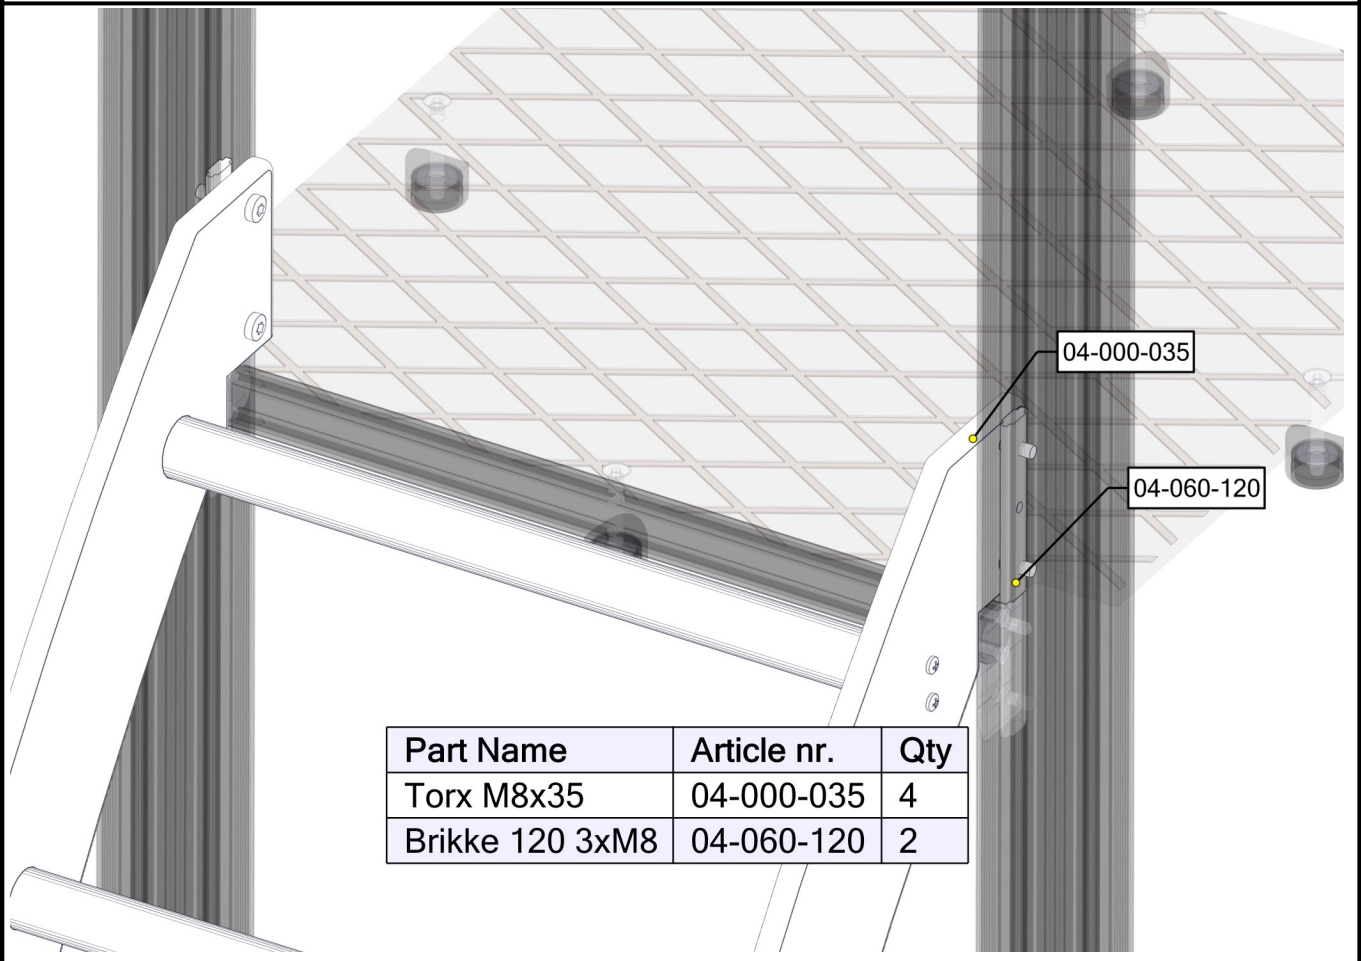

Montering av lekeapparatet / Assembly instructions / Montering av lekredskapet

Part Name	Article nr.	Qty
Torx M8x35	04-000-035	4
Brikke 120 3xM8	04-060-120	2