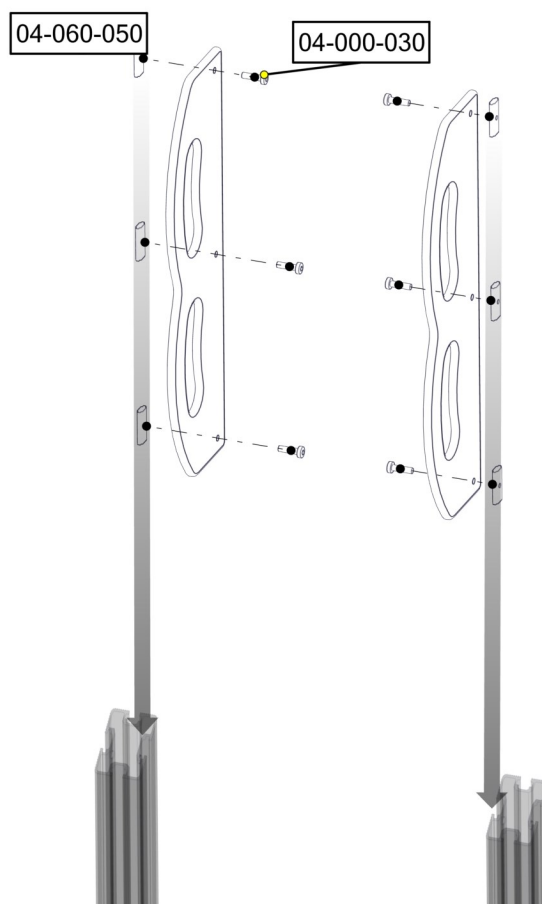

Montering av lekeapparatet / Assembly instructions / Montering av lekredskapet

2x

Montering av lekeapparatet / Assembly instructions / Montering av lekredskapet

Part Name	Article nr.	Qty	Part Name	Article nr.	Qty
Håndtak dobbel	00-400-173	2	Brikke 50 1XM8	04-060-050	6
Torx M8x30	04-000-030	6			