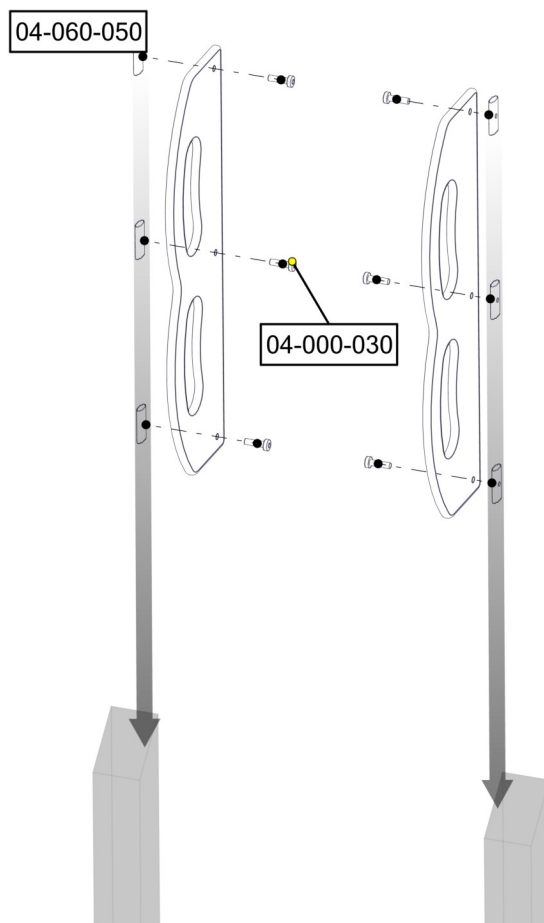

Montering av lekeapparatet / Assembly instructions / Montering av lekredskapet