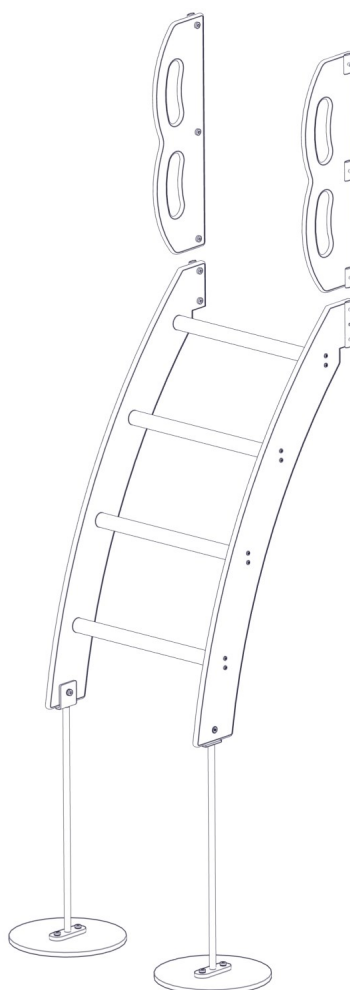

N

Monteringsanvisning

EN

Assembly Instructions

S

Monteringsanvisning

Produkt nr. / Product no. / Produkt nr.

07-510-491K

Rød m/grå handtak

Ord. nr. _____

Dato. _____

Sign. _____

søve

Søve AS
Grønnvoldveien 290
3830 Ulefoss - Norway
Tlf: +47 35 94 65 65
www.sove.no

søve

Søve AB
EA Rosengrensgatan 32
421 31 Västra Frölunda
Phone: +46 (0)31 773 97 00
www.sove.se