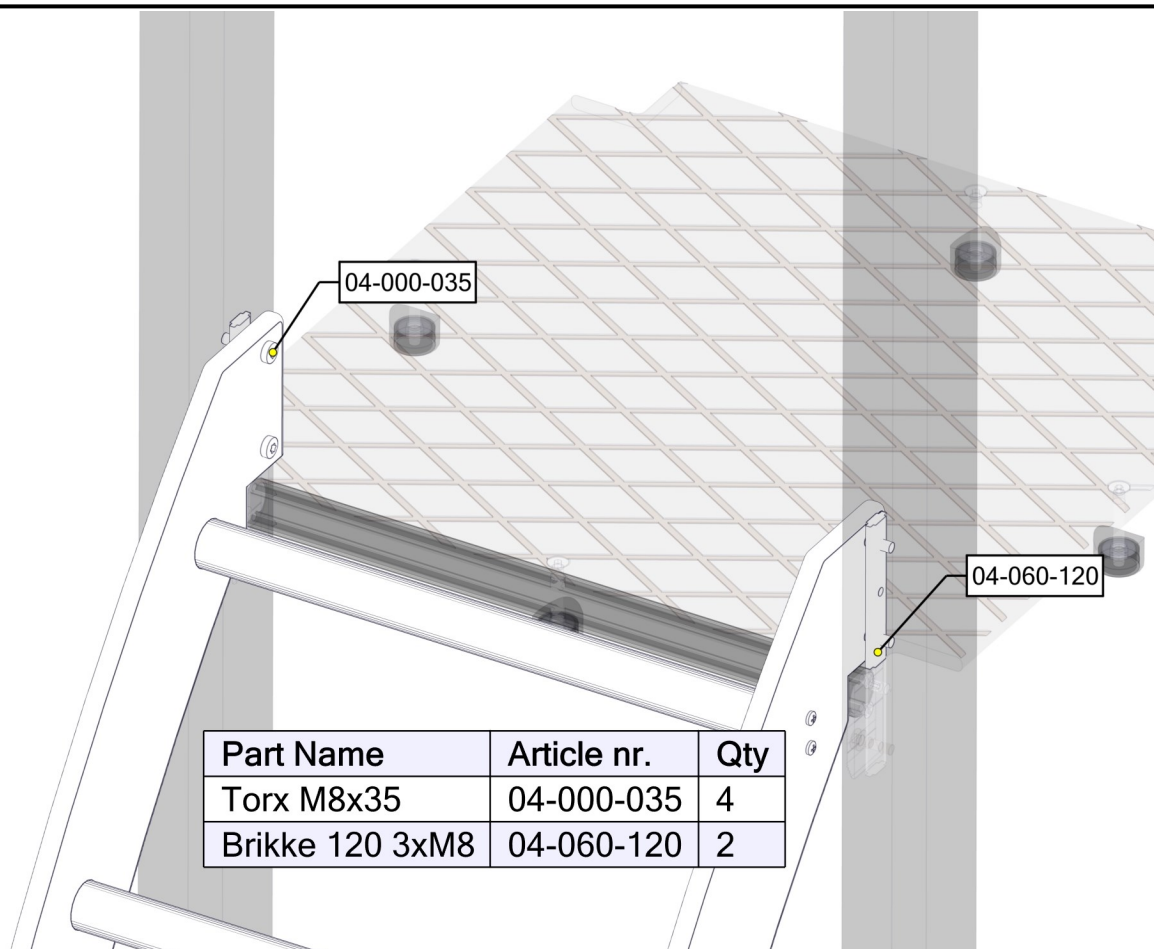

Montering av lekeapparatet / Assembly instructions / Montering av lekredskapet

Part Name	Article nr.	Qty
Torx M8x35	04-000-035	4
Brikke 120 3xM8	04-060-120	2