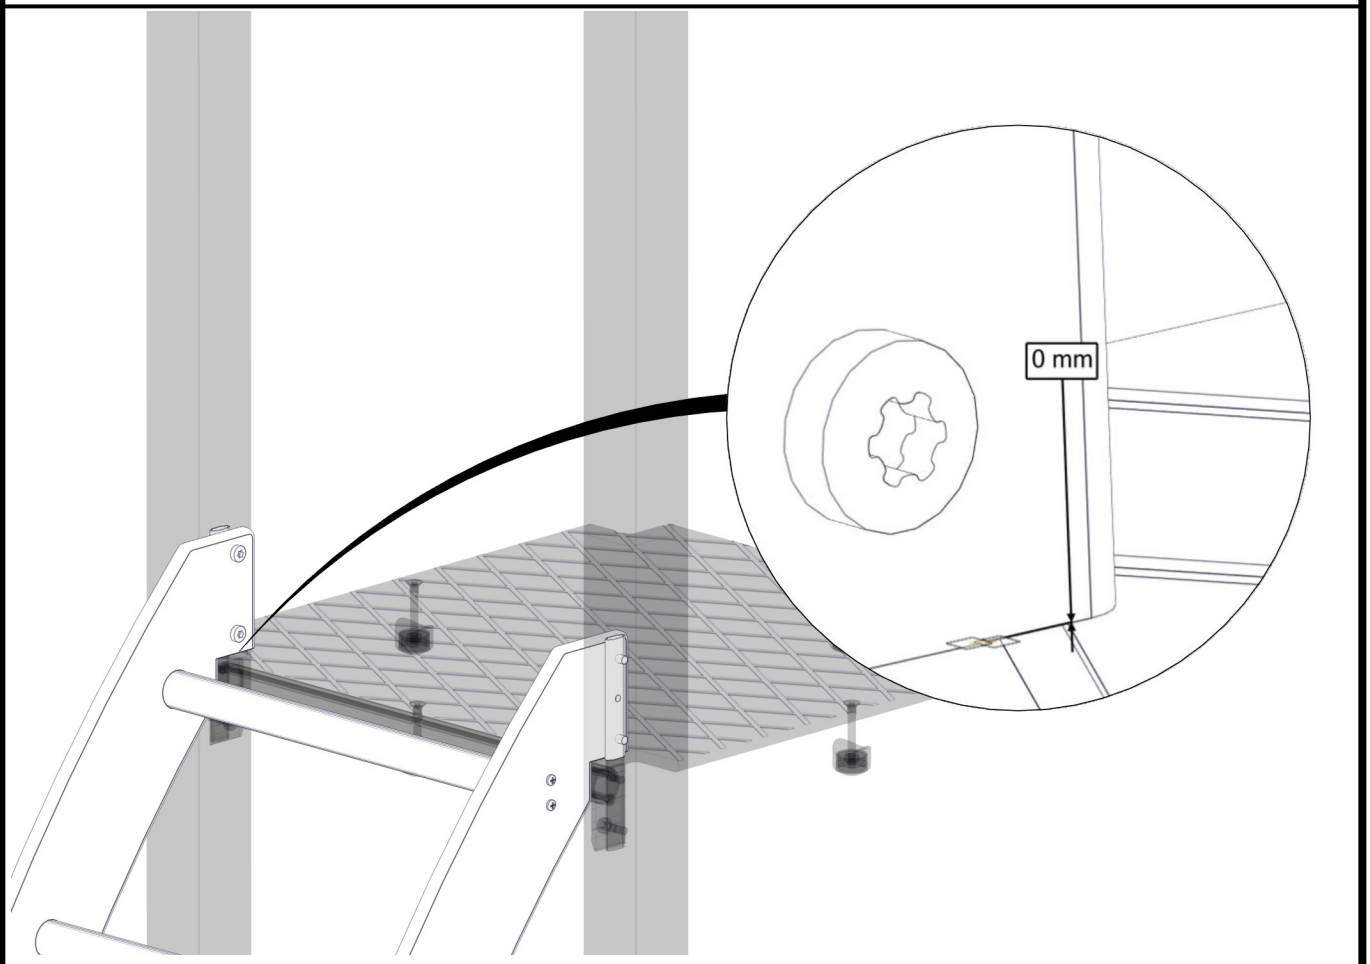

Montering av lekeapparatet / Assembly instructions / Montering av lekredskapet

2x