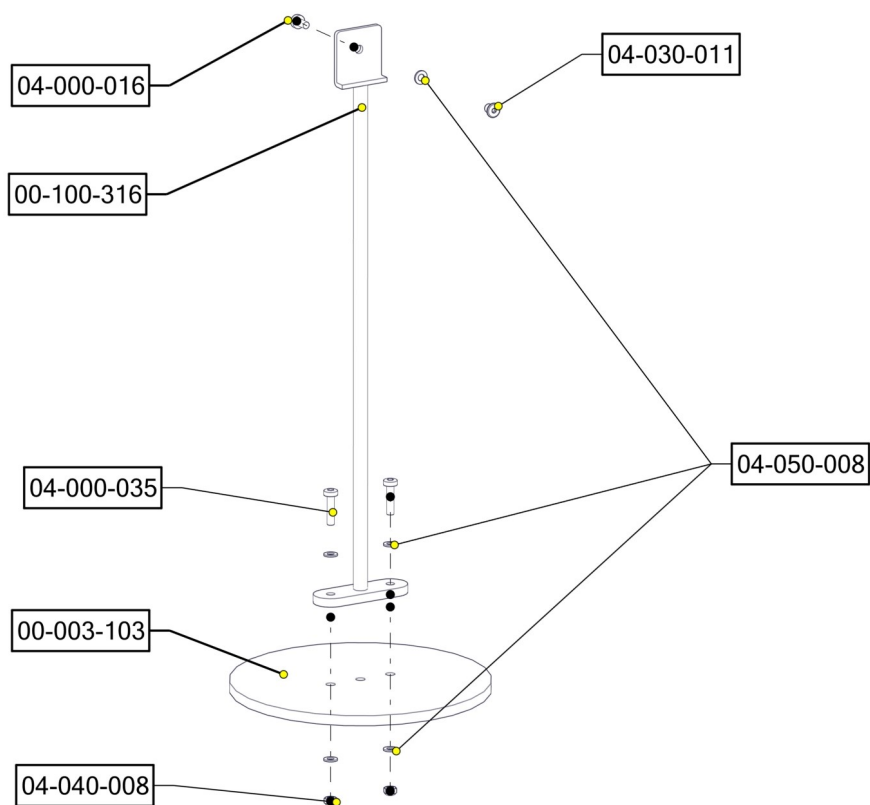

Montering av lekeapparatet / Assembly instructions / Montering av lekredskapet

Part Name	Article nr.	Qty
Fundament plate	00-003-103	2
Stålforankring L=600	00-100-316	2
Torx M8x16	04-000-016	2
Torx M8x35	04-000-035	4
Møbelknapp M8x11	04-030-011	2

Part Name	Article nr.	Qty
Låsemutter M8	04-040-008	4
Skive M8	04-050-008	8
Stige buet H=95	07-510-474	1

2x