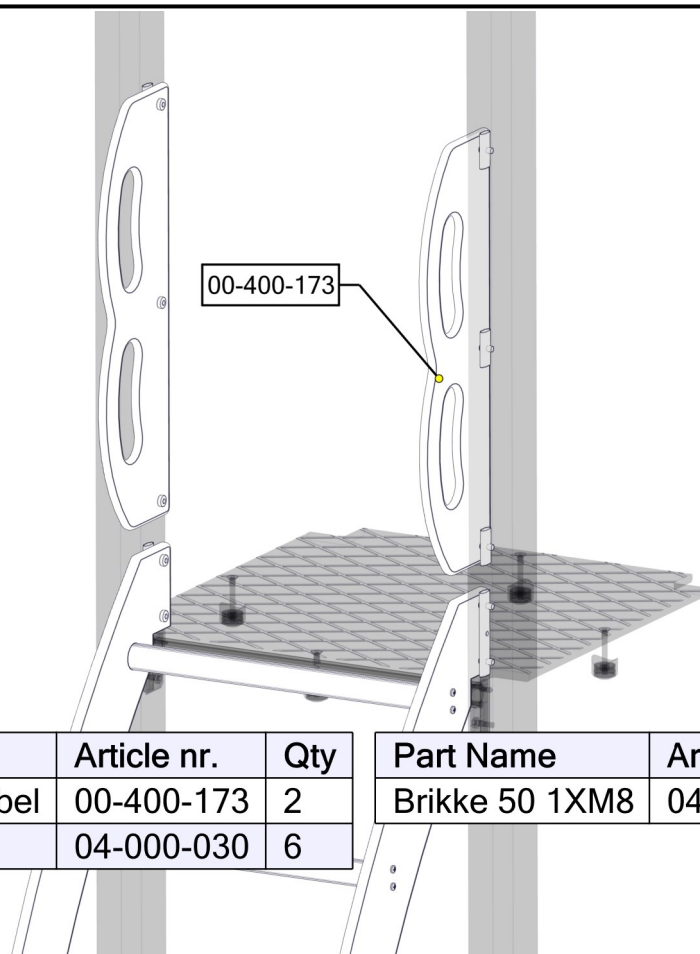

Montering av lekeapparatet / Assembly instructions / Montering av lekredskapet