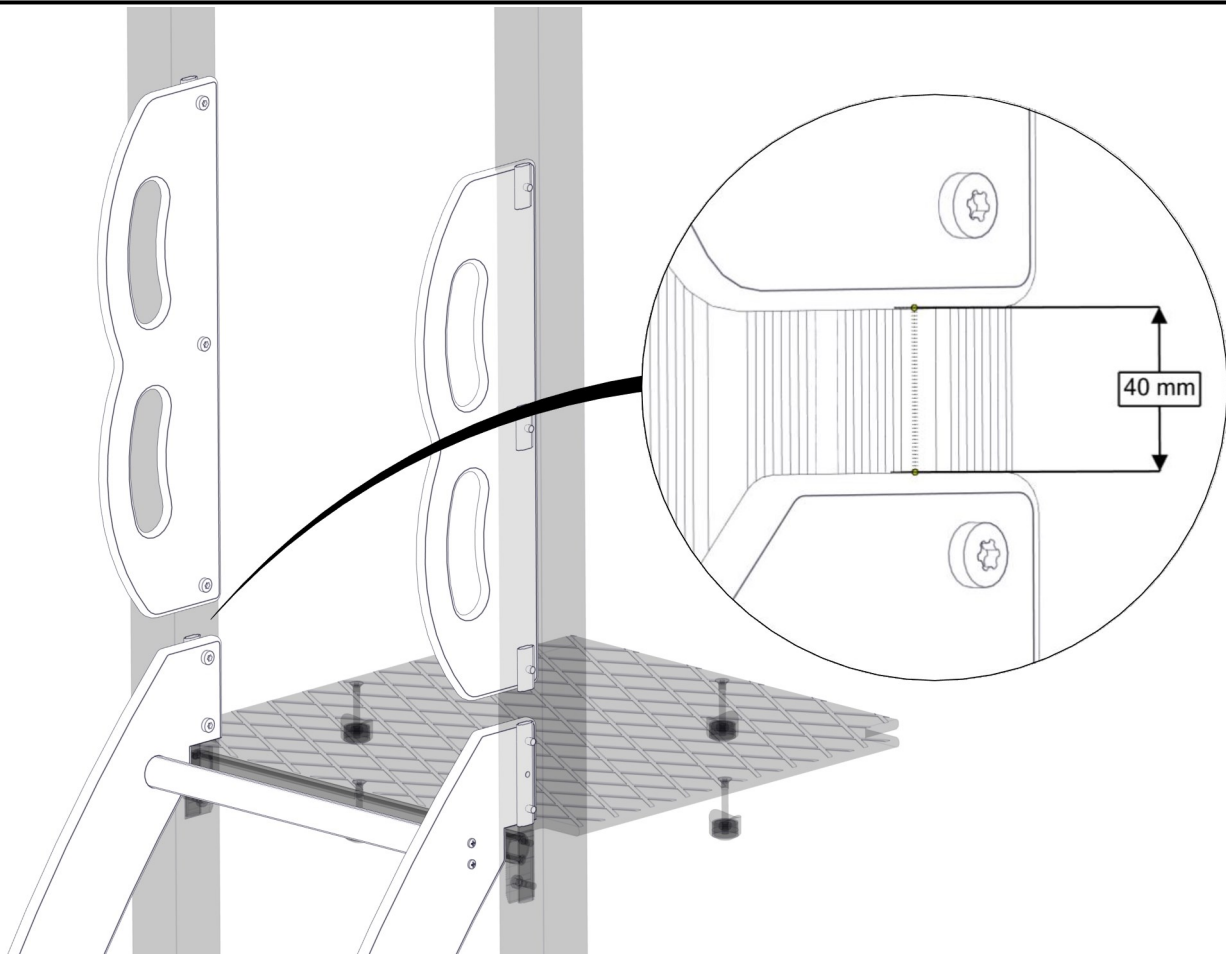

Montering av lekeapparatet / Assembly instructions / Montering av lekredskapet