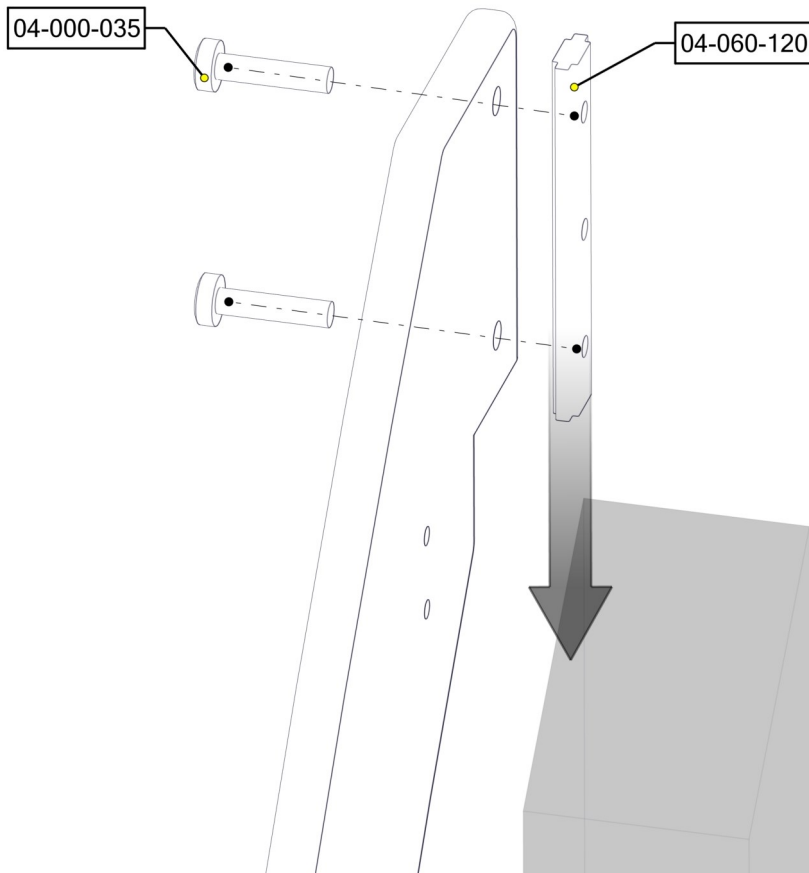

Montering av lekeapparatet / Assembly instructions / Montering av lekredskapet

2x