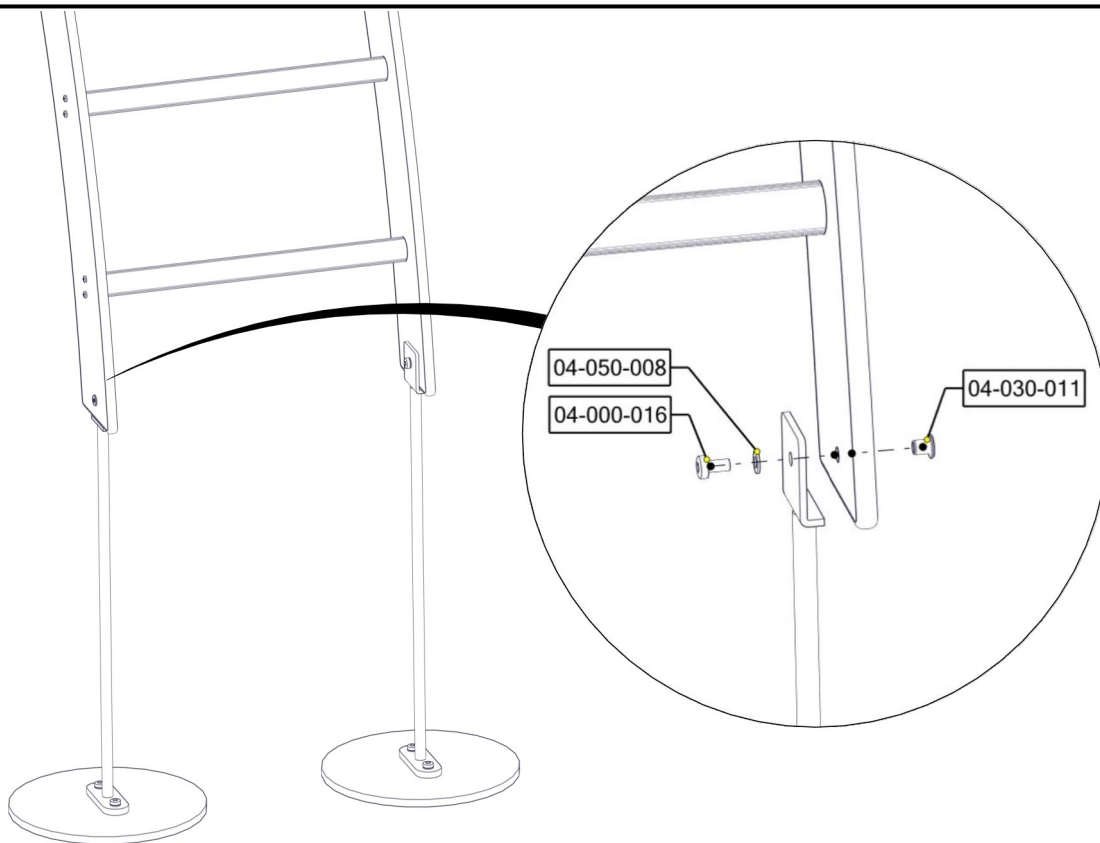

Montering av lekeapparatet / Assembly instructions / Montering av lekredskapet

Part Name	Article nr.	Qty
Torx M8x35	04-000-035	4
Brikke 120 3xM8	04-060-120	2