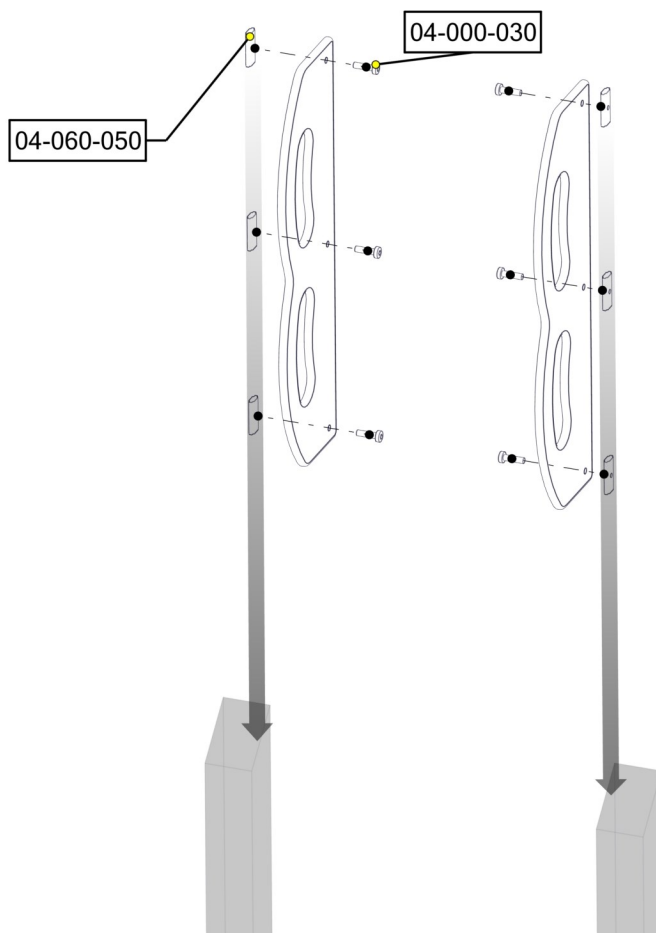

Montering av lekeapparatet / Assembly instructions / Montering av lekredskapet