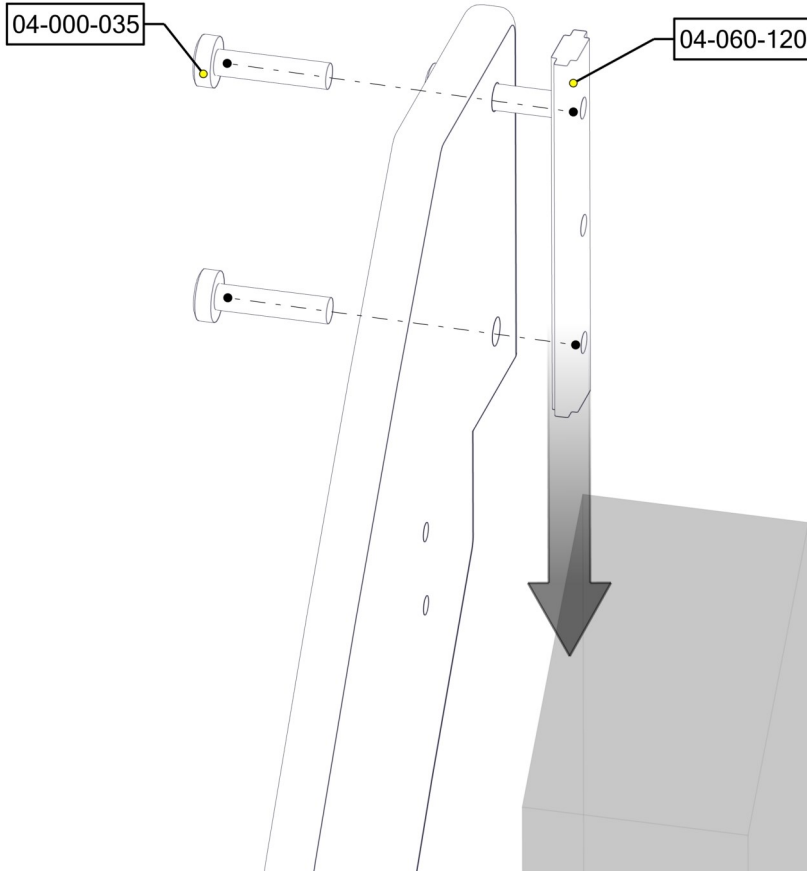

Montering av lekeapparatet / Assembly instructions / Montering av lekredskapet

2x