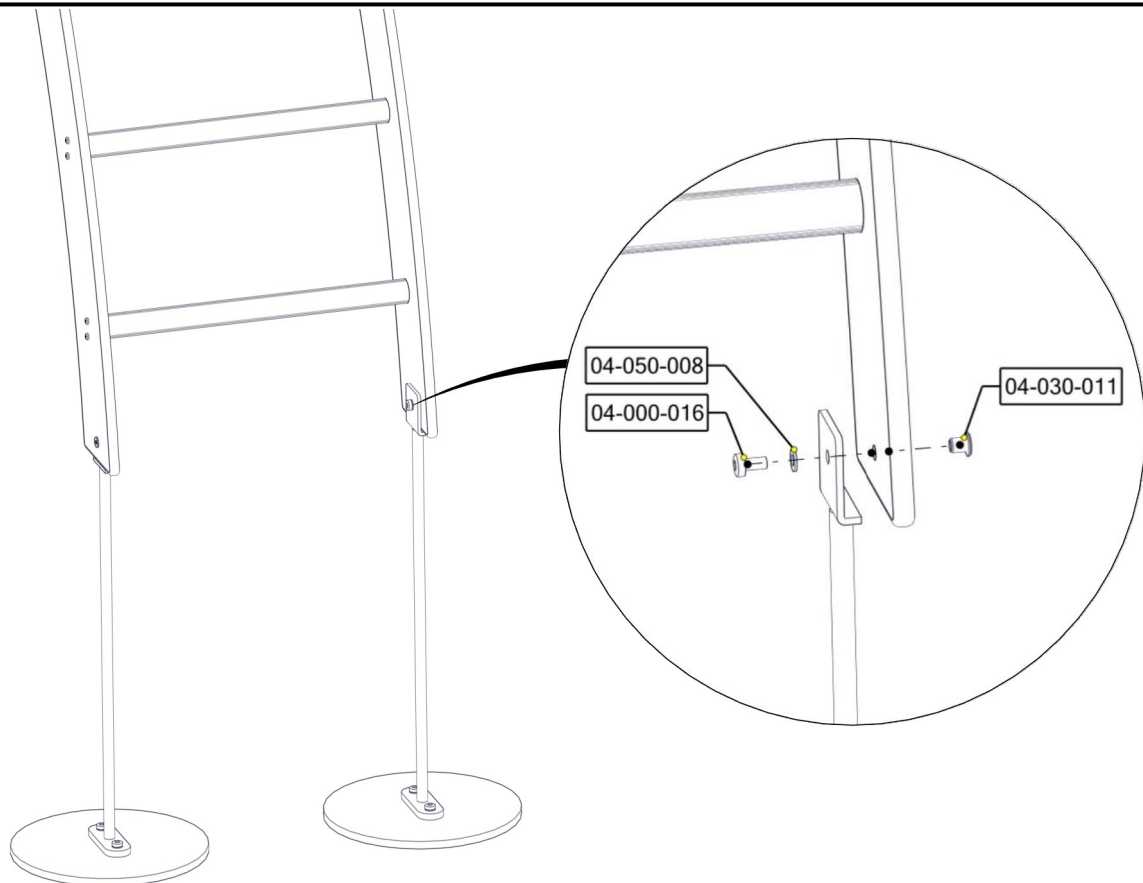

Montering av lekeapparatet / Assembly instructions / Montering av lekredskapet