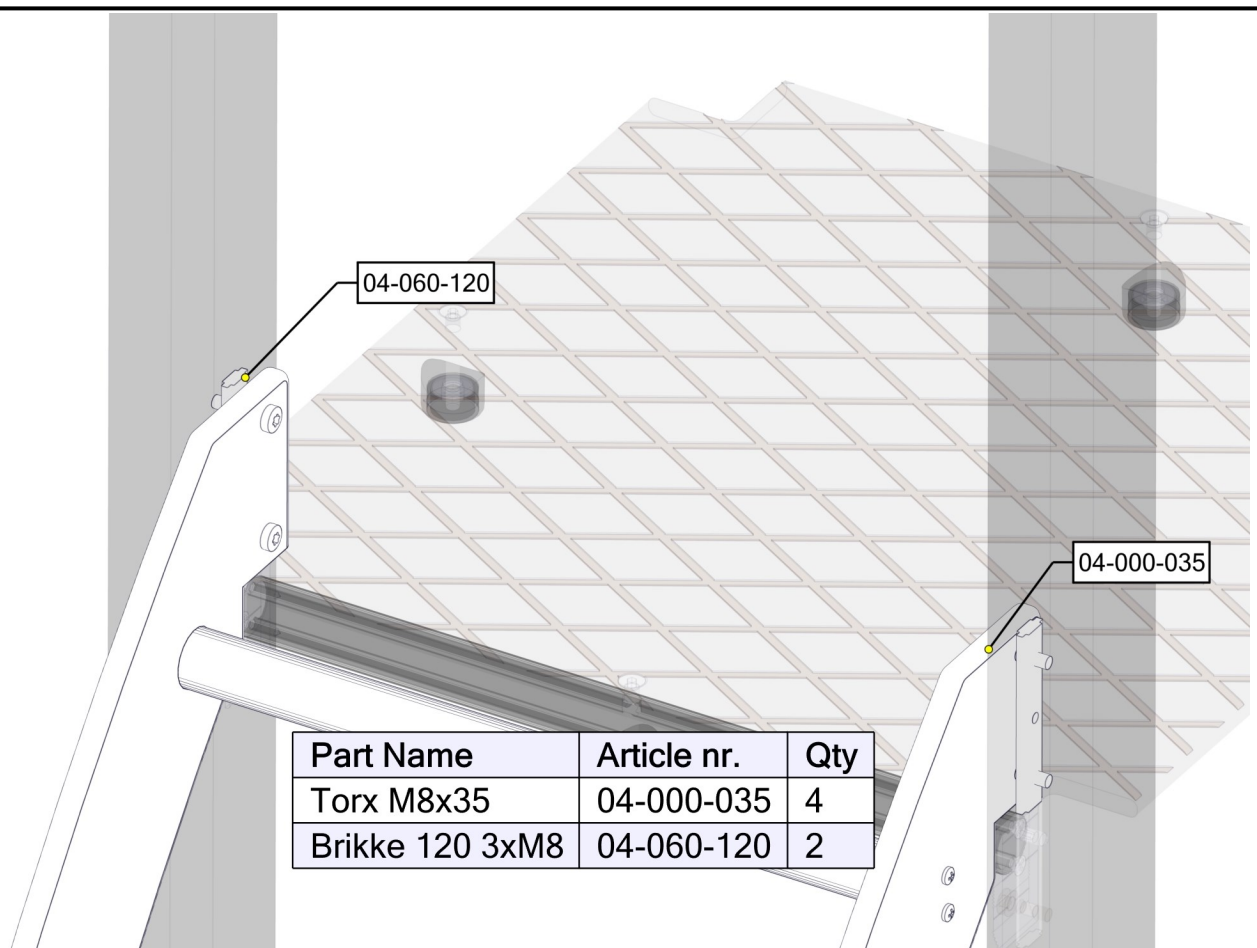

Montering av lekeapparatet / Assembly instructions / Montering av lekredskapet