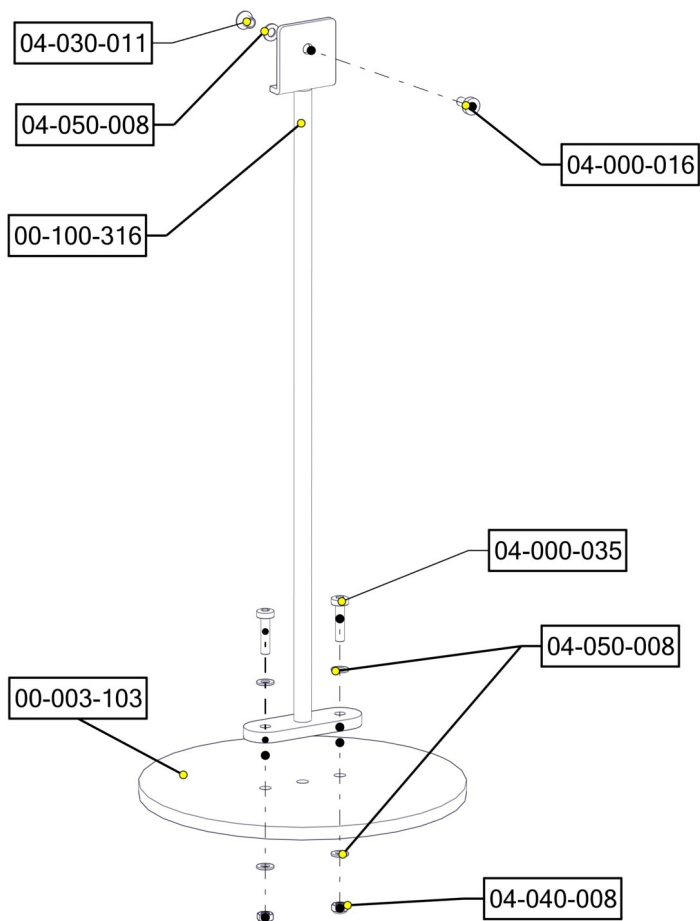

Montering av lekeapparatet / Assembly instructions / Montering av lekredskapet

Part Name	Article nr.	Qty
Fundament plate	00-003-103	2
Stålforankring L=600	00-100-316	2
Torx M8x16	04-000-016	2
Torx M8x35	04-000-035	4
Møbelknapp M8x11	04-030-011	2

Part Name	Article nr.	Qty
Låsemutter M8	04-040-008	4
Skive M8	04-050-008	8
Stige buet H=95	07-510-470	1

2x