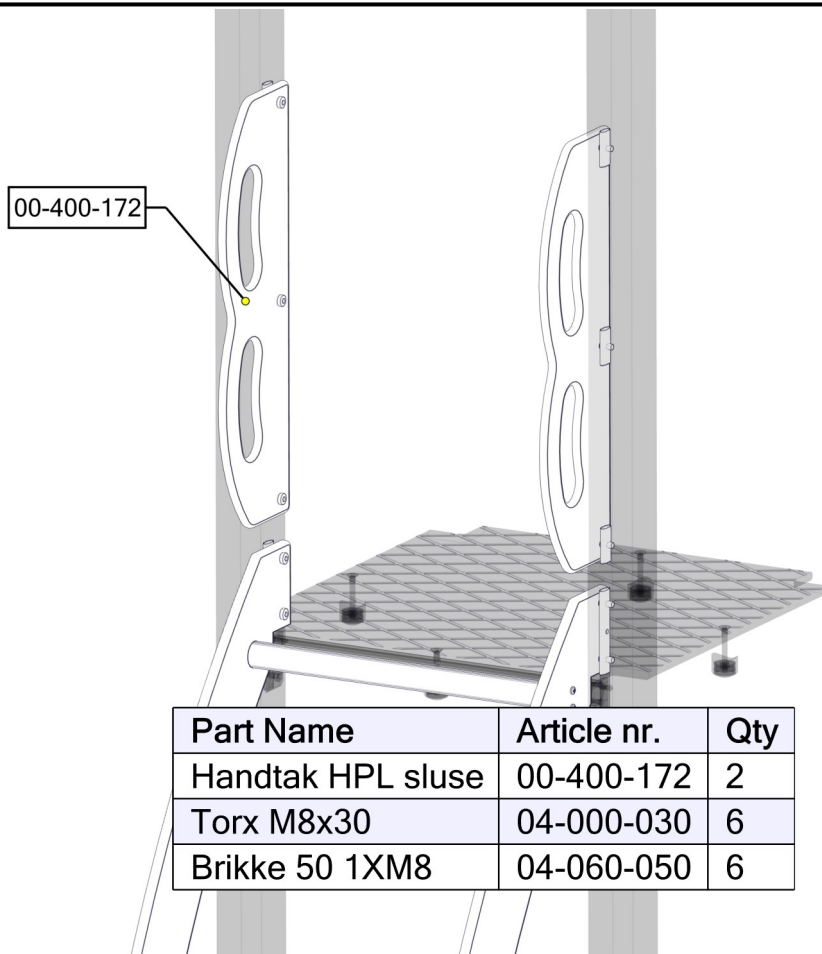

Montering av lekeapparatet / Assembly instructions / Montering av lekredskapet