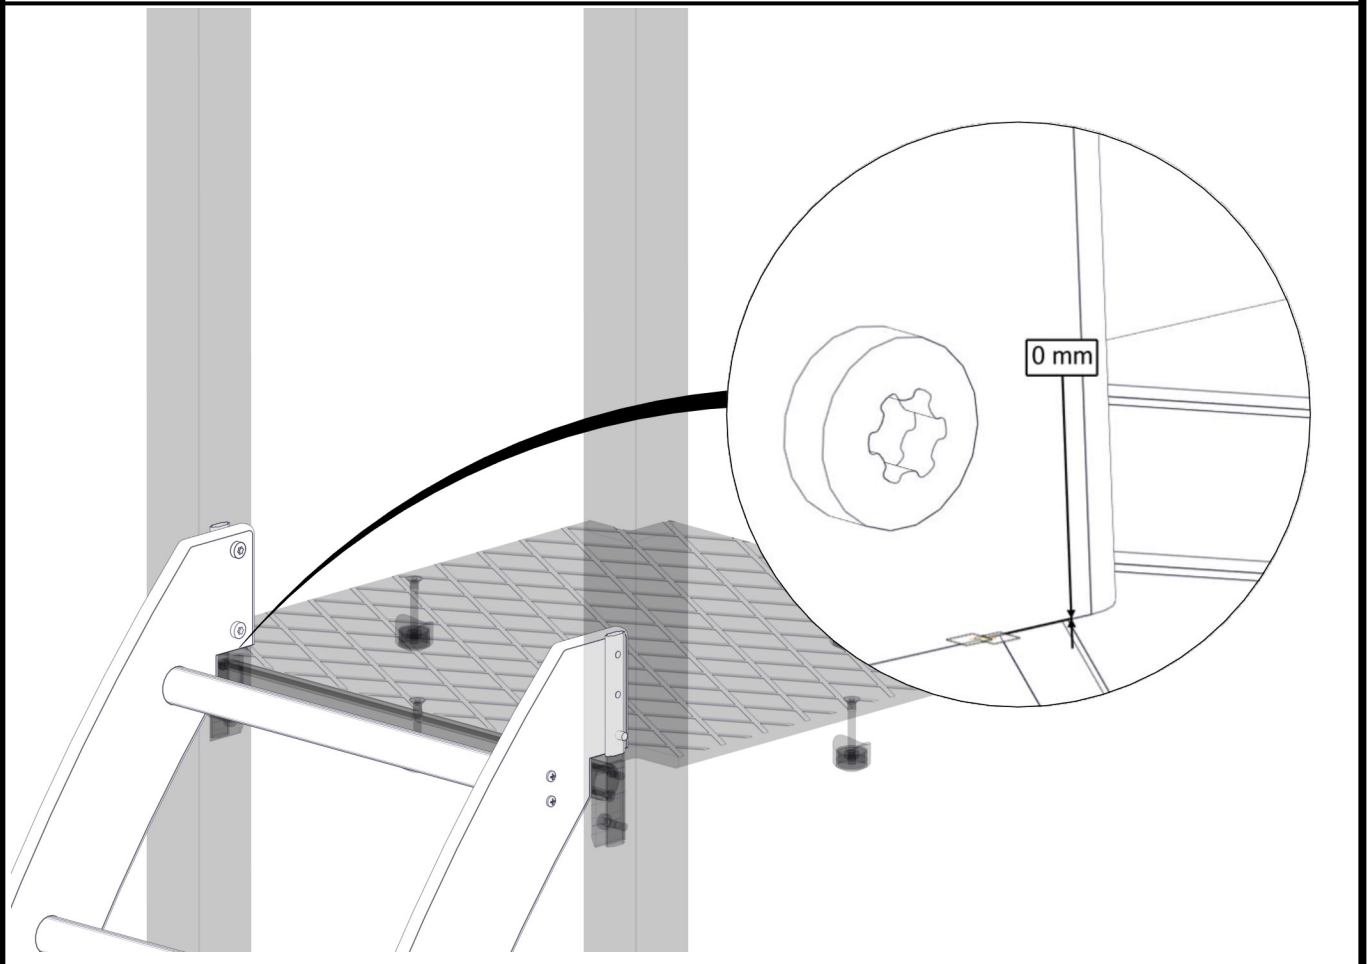

Montering av lekeapparatet / Assembly instructions / Montering av lekredskapet

2x