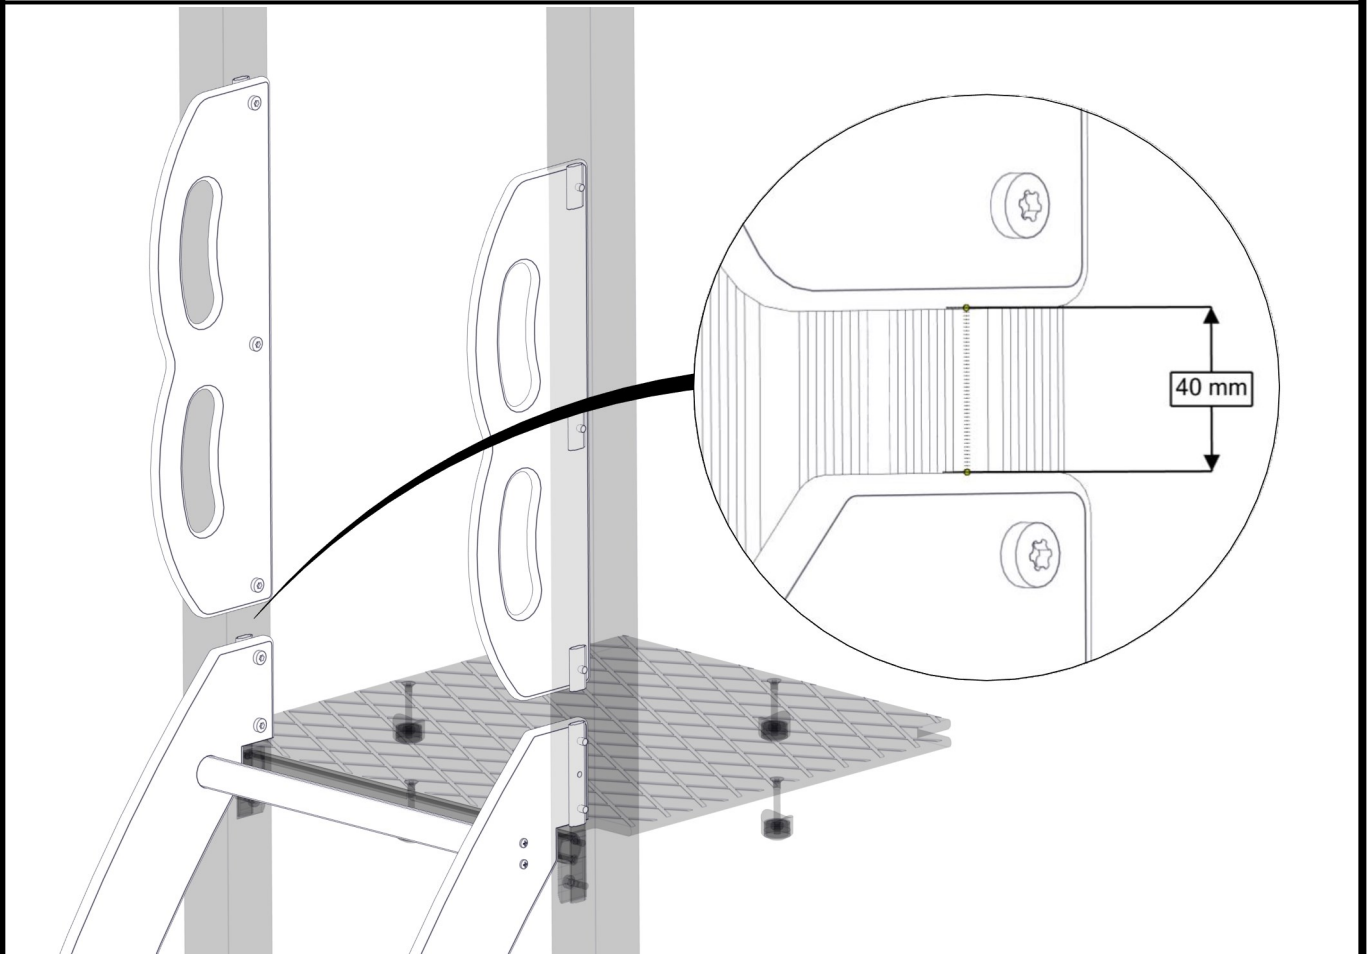

Montering av lekeapparatet / Assembly instructions / Montering av lekredskapet