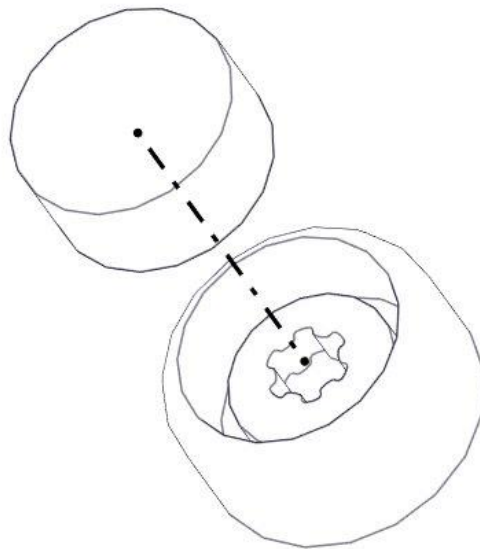

Montering av lekeapparatet / Assembly instructions / Montering av lekredskapet