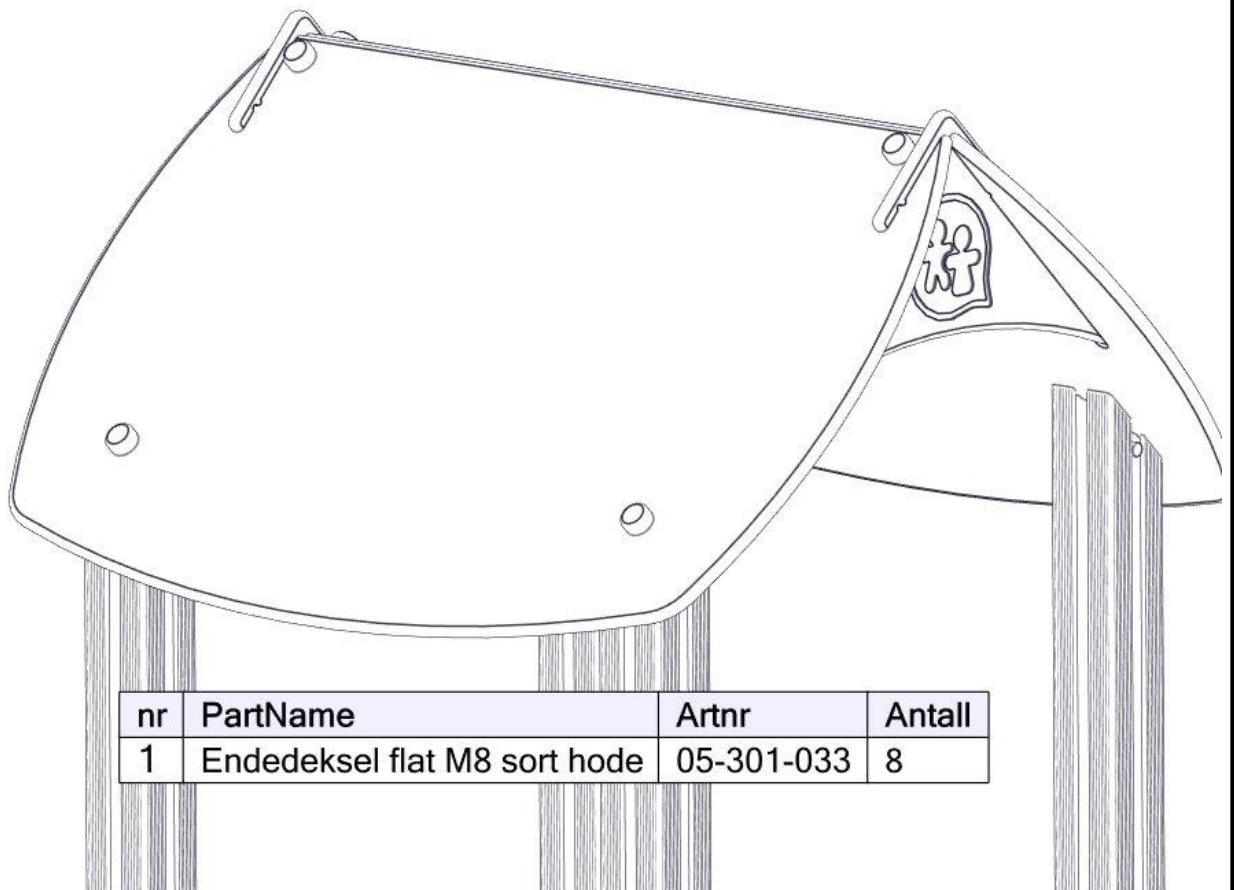

Montering av lekeapparatet / Assembly instructions / Montering av lekredskapet

nr	PartName	Artnr	Antall
1	Endedeksel flat M8 sort hode	05-301-033	8