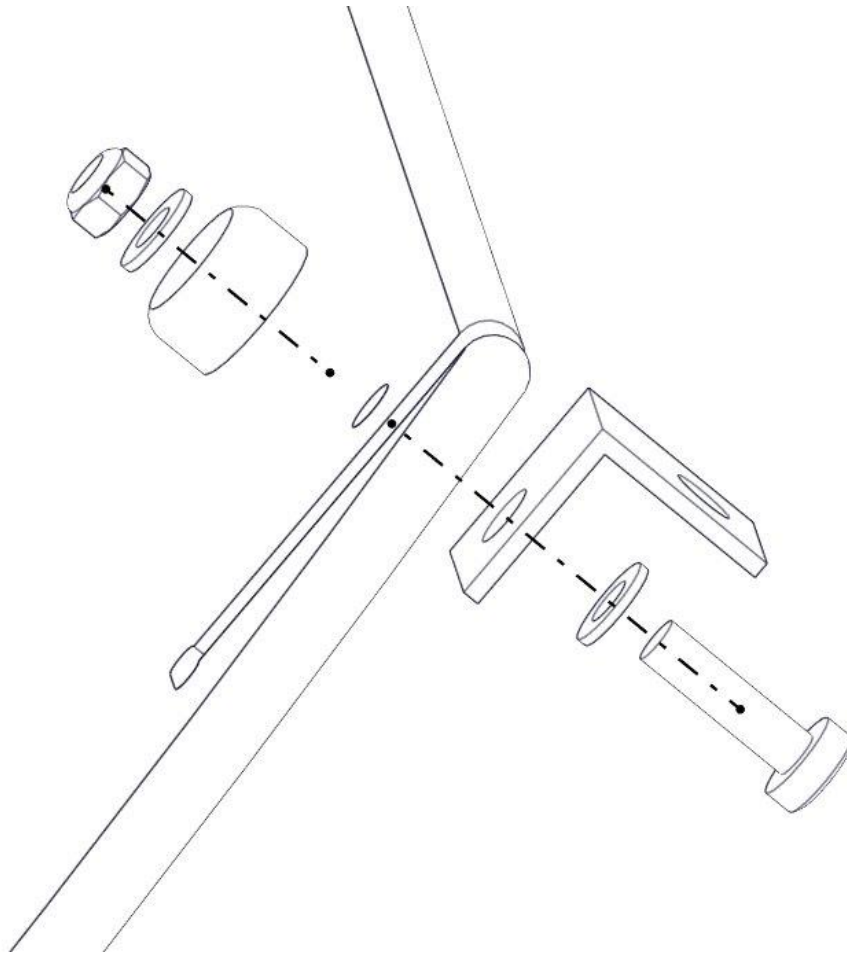

Montering av lekeapparatet / Assembly instructions / Montering av lekredskapet

nr	PartName	Artnr	Antall
1	Hylsemutter 70x12 M8	04-019-070	4