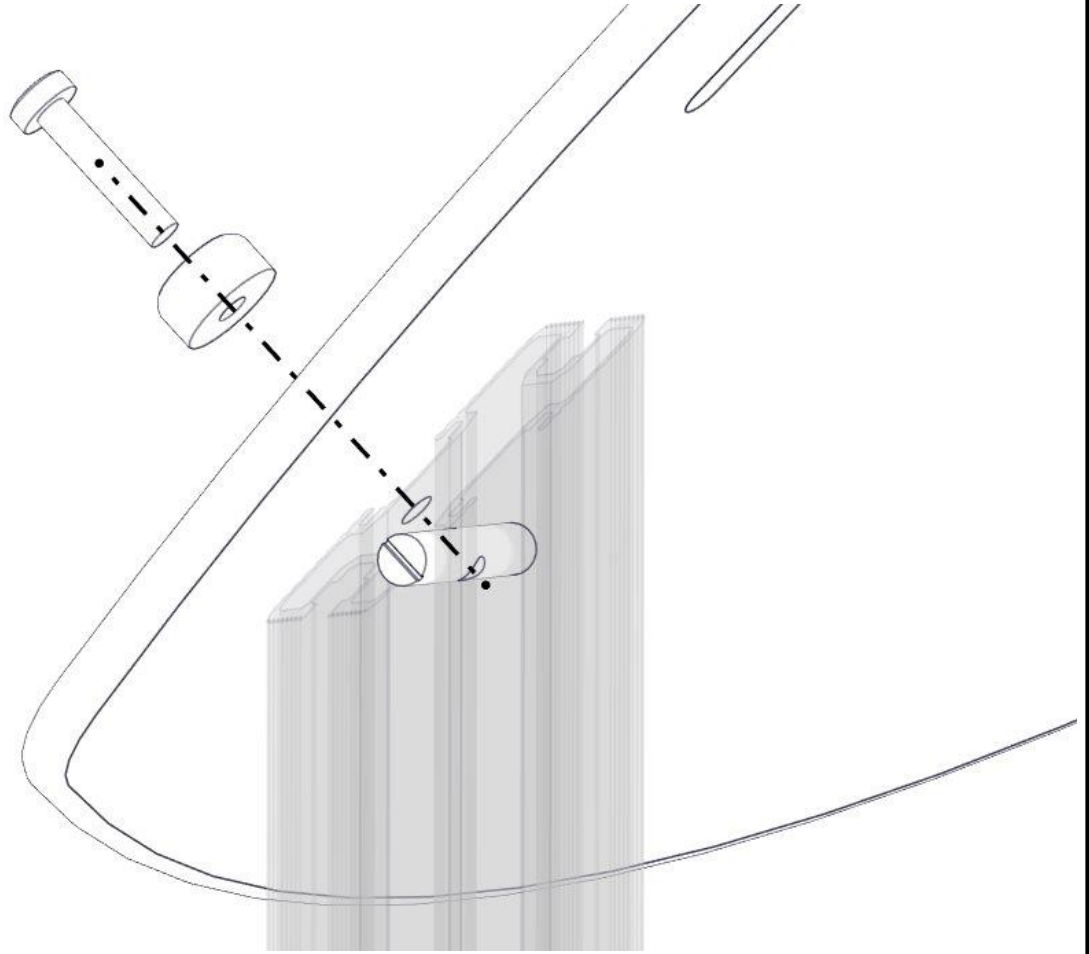

Montering av lekeapparatet / Assembly instructions / Montering av lekredskapet

nr	PartName	Artnr	Antall
1	Endedeksel flat M8 sort hode	05-301-033	8