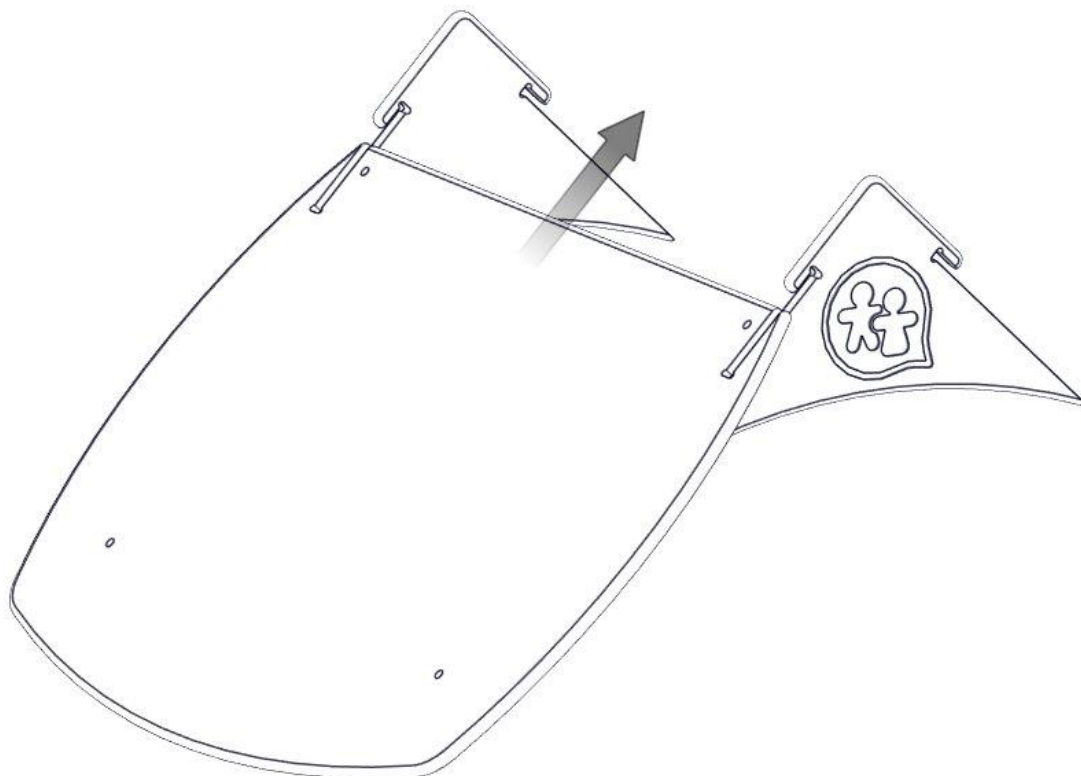

Montering av lekeapparatet / Assembly instructions / Montering av lekredskapet

nr	PartName	Artnr	Antall
1	Tak møne	07-510-502	2
2	Takplate, mini-serie	07-510-501	2