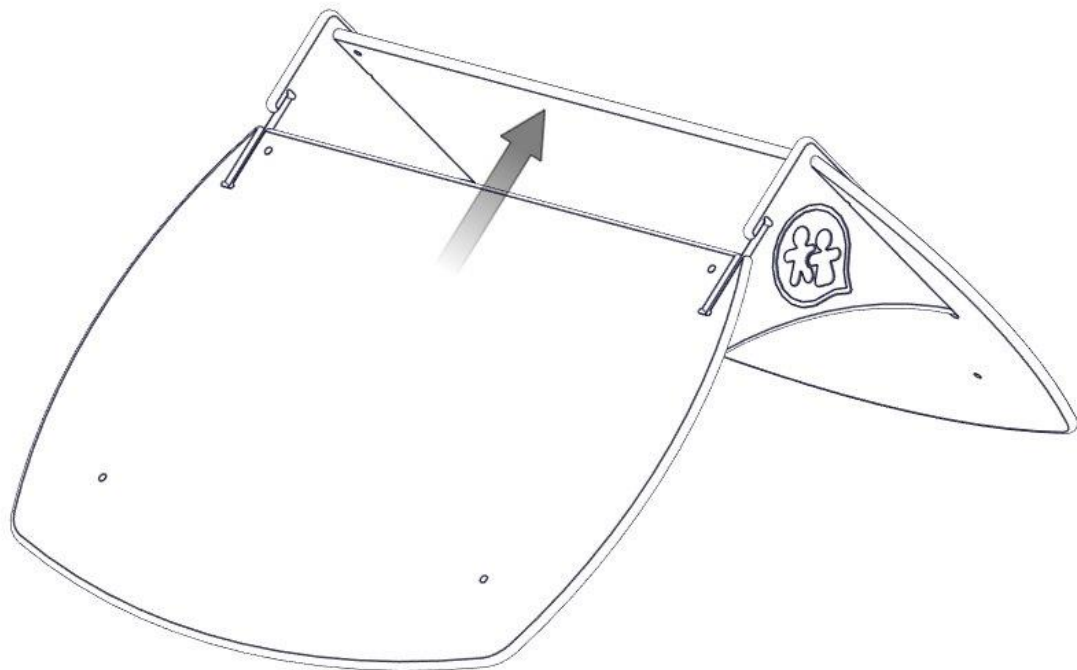

Montering av lekeapparatet / Assembly instructions / Montering av lekredskapet

nr	PartName	Artnr	Antall
1	Endedeksel flat M8 sort kropp	05-301-033	4
2	Låsemutter M8	04-040-008	4
3	Skive M8	04-050-008	8
4	Torx M8x30	04-000-030	4
5	Vinkel 35x35x35x3 11mm hull	04-070-036	2