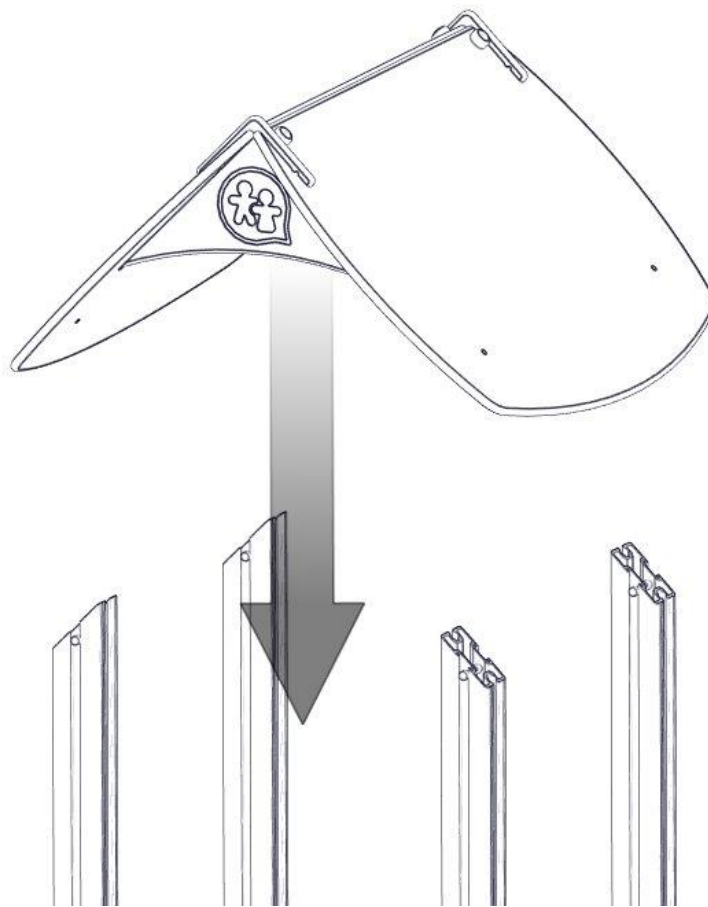

Montering av lekeapparatet / Assembly instructions / Montering av lekredskapet

nr	PartName	Artnr	Antall
1	Endedeksel flat M8 sort kropp	05-301-033	4
2	Torx M8x40	04-000-040	4