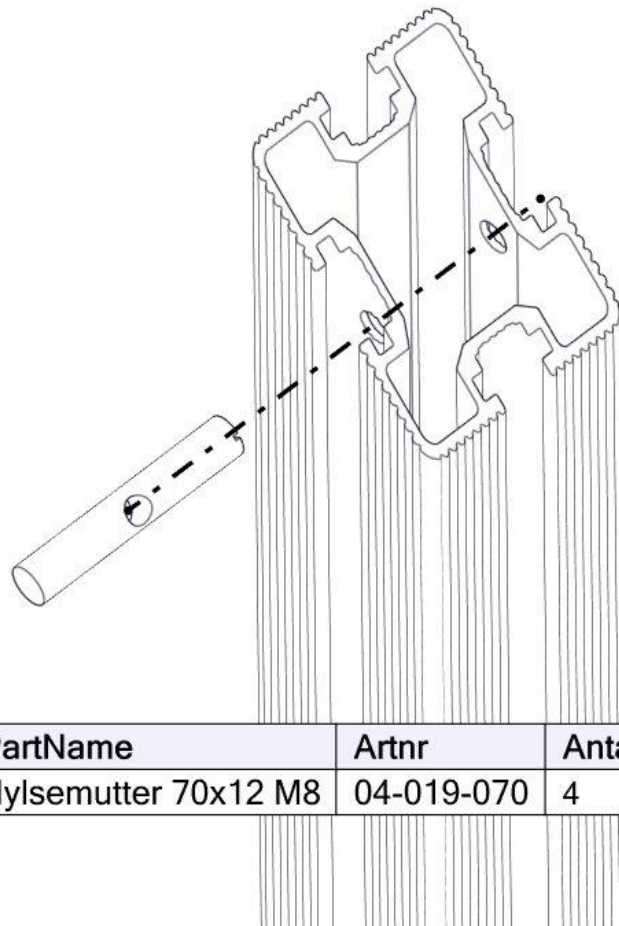

Montering av lekeapparatet / Assembly instructions / Montering av lekredskapet

nr	PartName	Artnr	Antall
1	Hylsemutter 70x12 M8	04-019-070	4