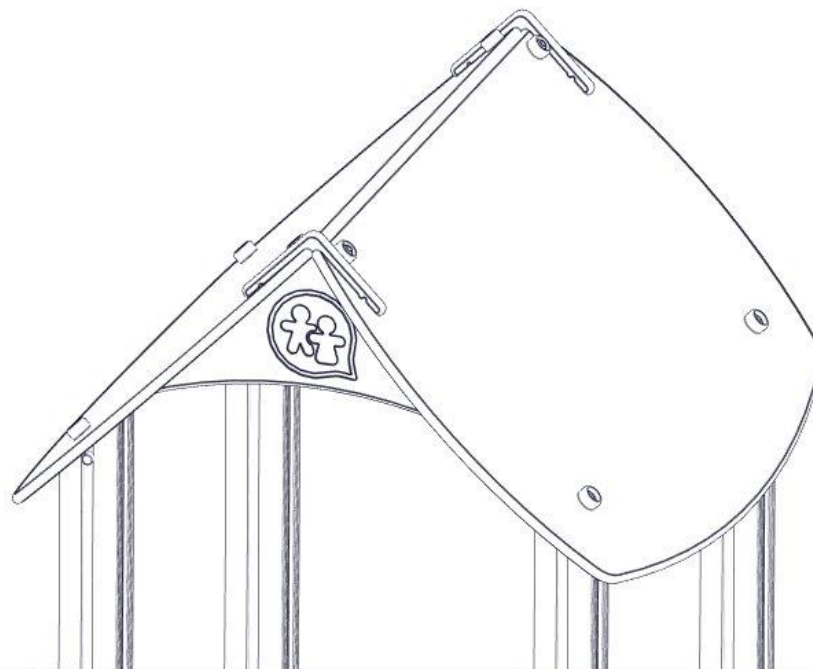

Montering av lekeapparatet / Assembly instructions / Montering av lekredskapet

nr	PartName	Artnr	Antall
1	Endedeksel flat M8 sort kropp	05-301-033	4
2	Torx M8x40	04-000-040	4