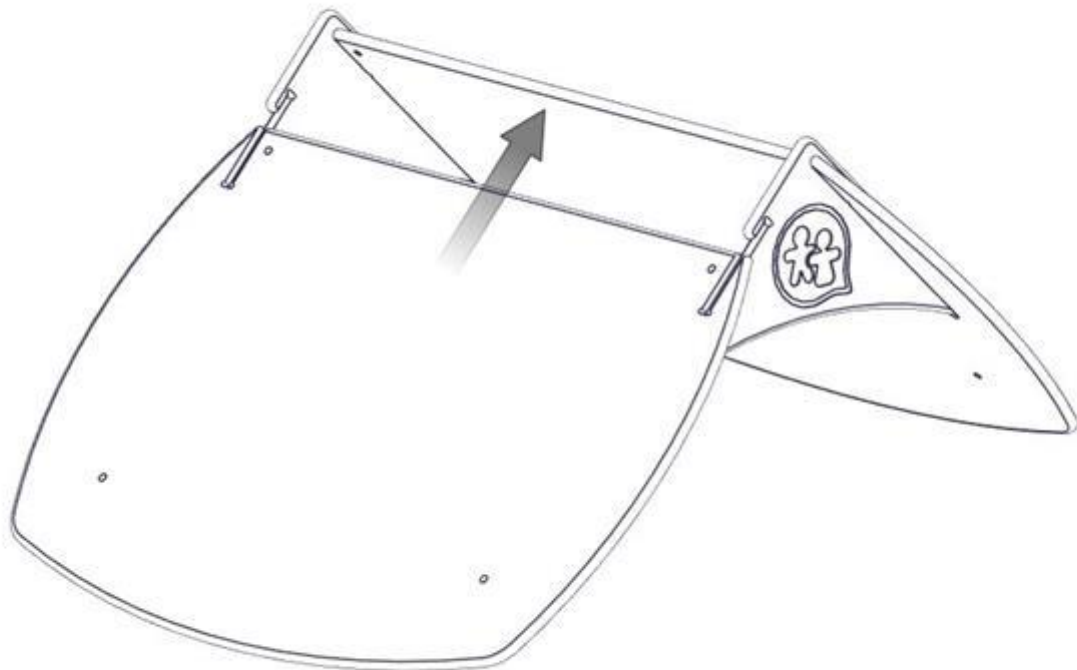

Montering av lekeapparatet / Assembly instructions / Montering av lekredskapet

nr	PartName	Artnr	Antall
1	Endedeksel flat M8 sort kropp	05-301-033	4
2	Låsemutter M8	04-040-008	4
3	Skive M8	04-050-008	8
4	Torx M8x30	04-000-030	4
5	Vinkel 35x35x35x3 11mm hull	04-070-036	2