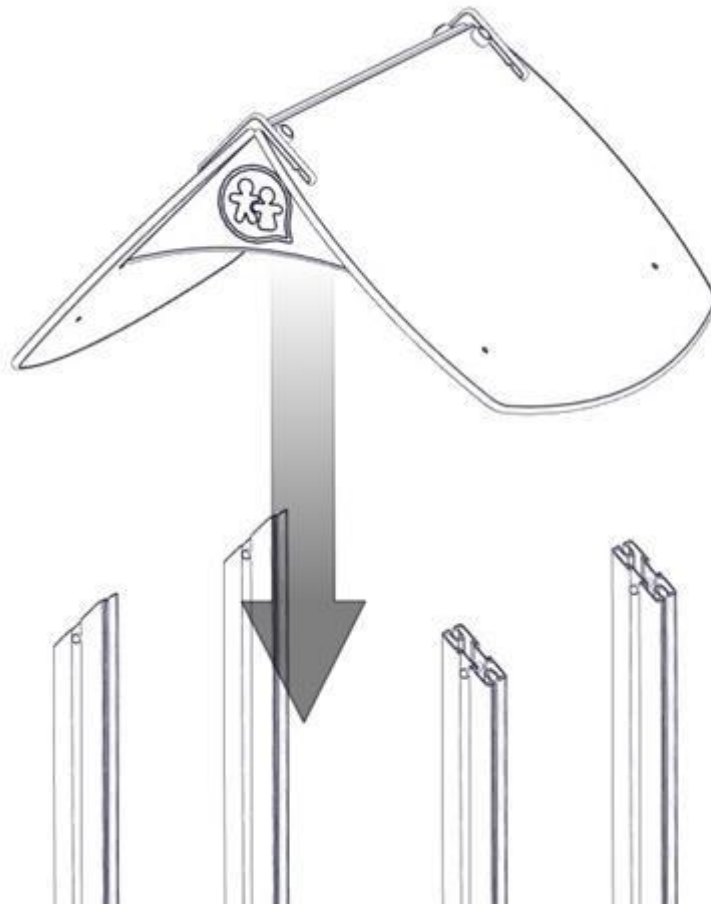

Montering av lekeapparatet / Assembly instructions / Montering av lekredskapet

nr	PartName	Artnr	Antall
1	Endedeksel flat M8 sort kropp	05-301-033	4
2	Torx M8x40	04-000-040	4