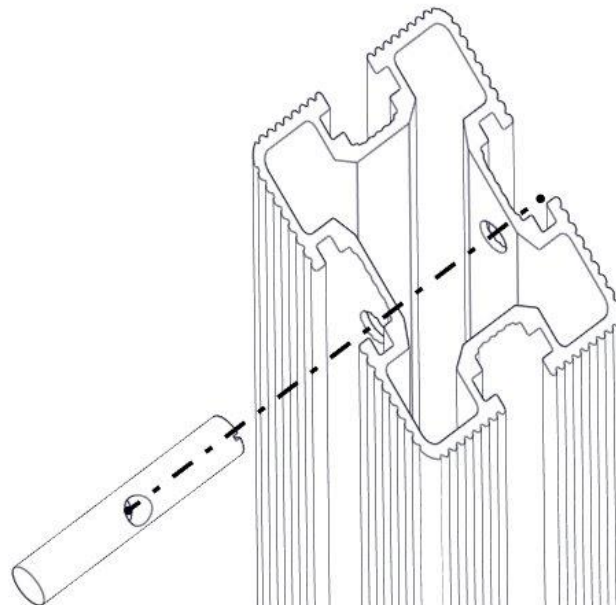

Montering av lekeapparatet / Assembly instructions / Montering av lekredskapet

nr	PartName	Artnr	Antall
1	Tak møne	07-510-503	2
2	Takplate, mini-serie	07-510-501	2

Montering av lekeapparatet / Assembly instructions / Montering av lekredskapet

nr	PartName	Artnr	Antall
1	Endedeksel flat M8 sort kropp	05-301-033	4
2	Låsemutter M8	04-040-008	4
3	Skive M8	04-050-008	8
4	Torx M8x30	04-000-030	4
5	Vinkel 35x35x35x3 11mm hull	04-070-036	2

Montering av lekeapparatet / Assembly instructions / Montering av lekredskapet