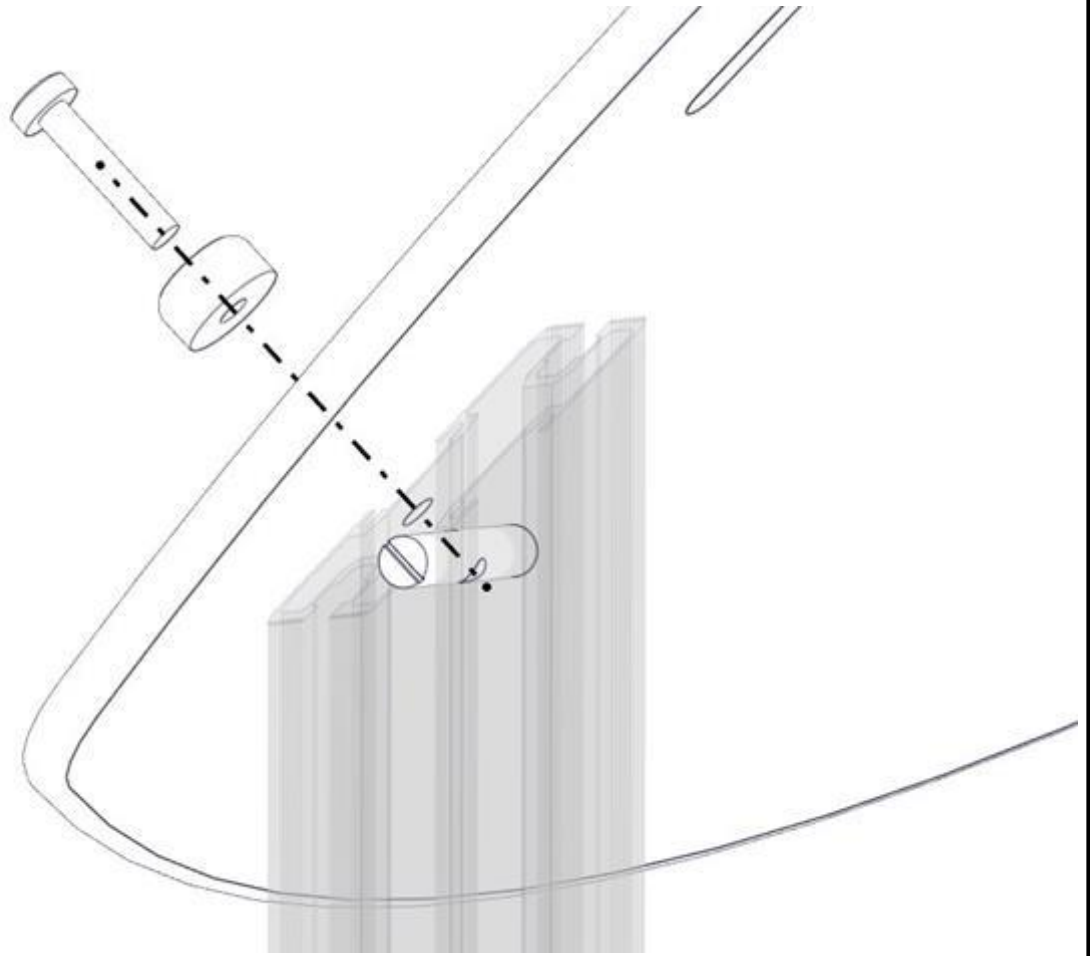

Montering av lekeapparatet / Assembly instructions / Montering av lekredskapet

nr	PartName	Artnr	Antall
1	Endedeksel flat M8 sort hode	05-301-033	8