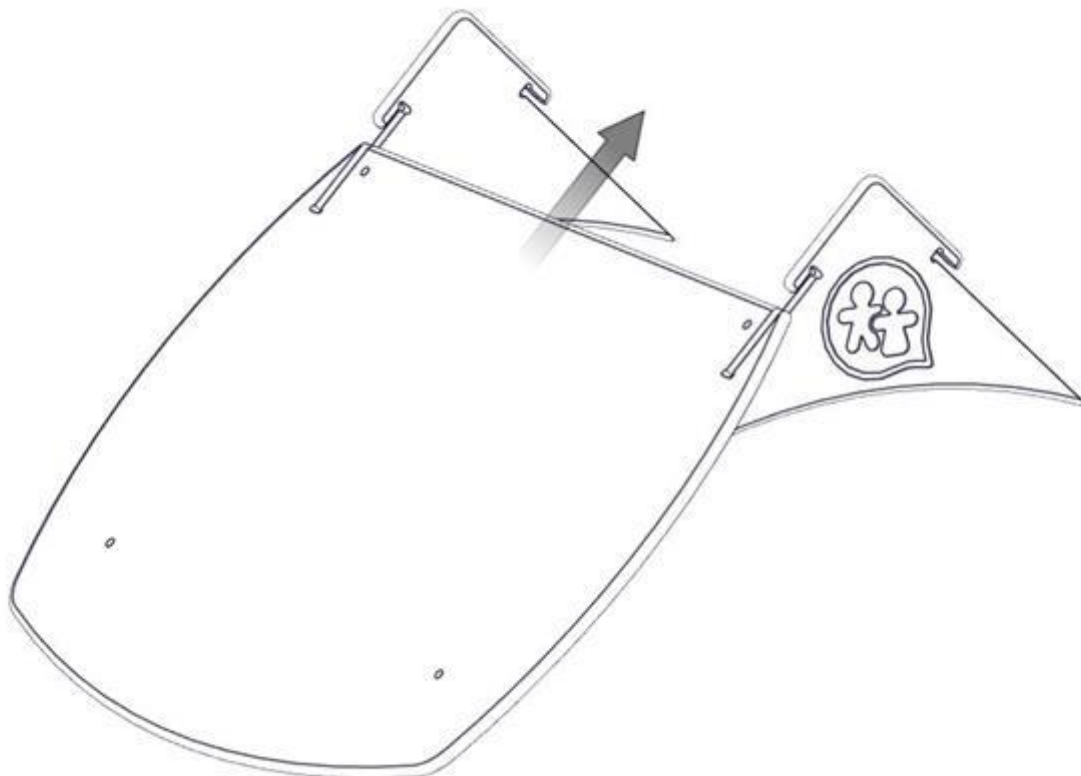

Montering av lekeapparatet / Assembly instructions / Montering av lekredskapet

nr	PartName	Artnr	Antall
1	Tak møne	07-510-503	2
2	Takplate, mini-serie	07-510-501	2