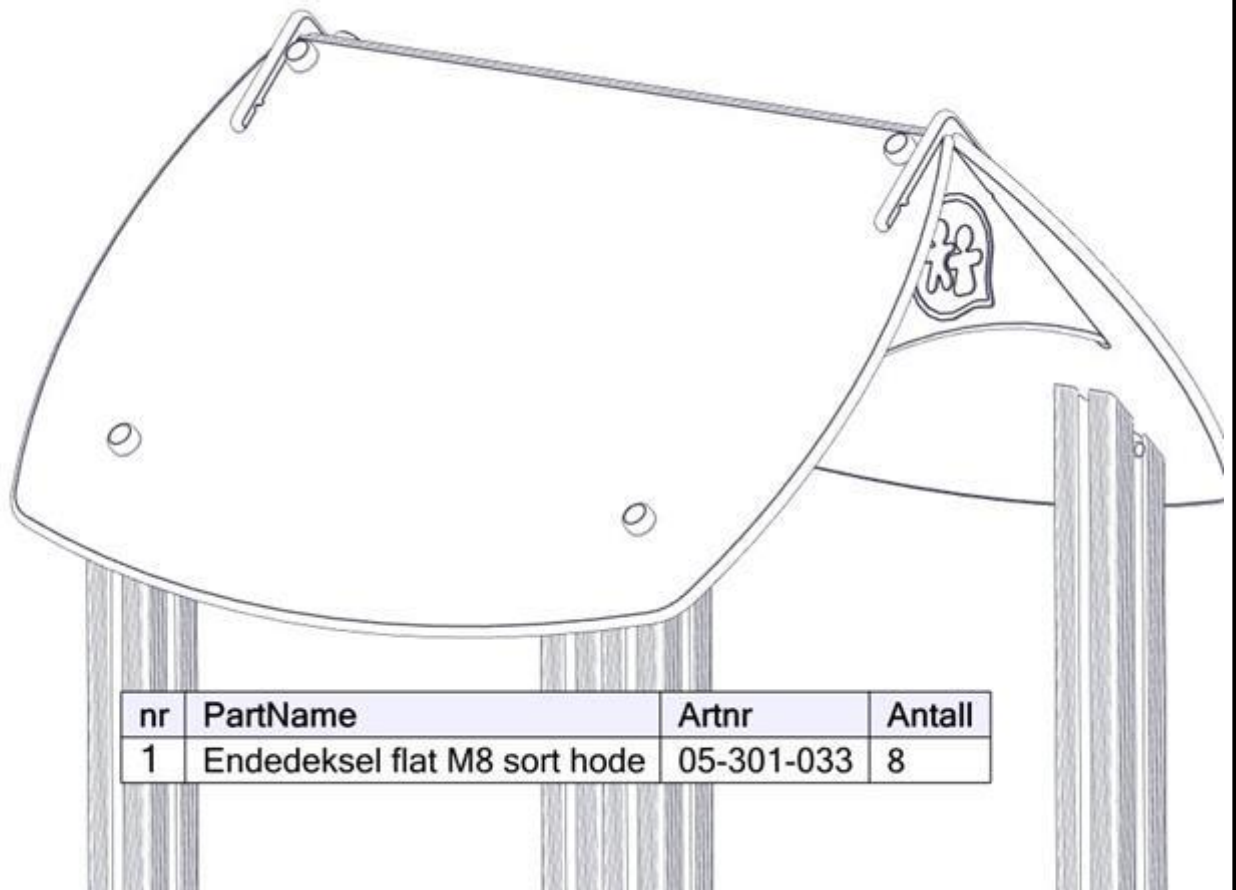

Montering av lekeapparatet / Assembly instructions / Montering av lekredskapet

nr	PartName	Artnr	Antall
1	Endedeksel flat M8 sort hode	05-301-033	8