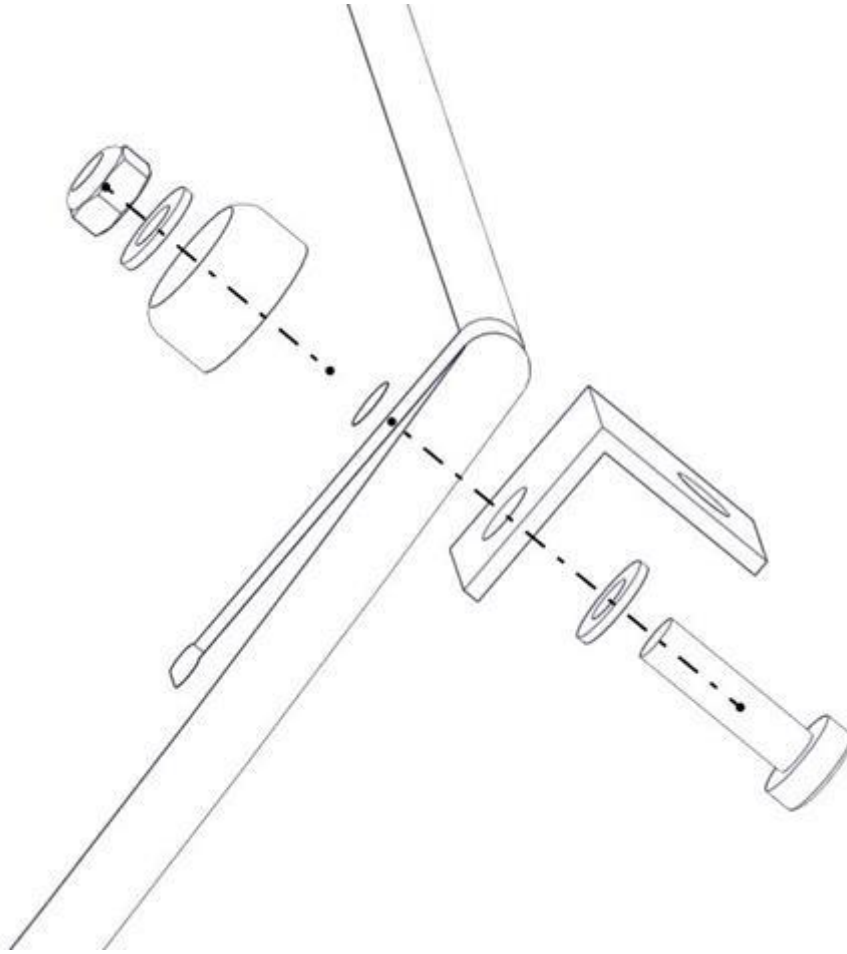

Montering av lekeapparatet / Assembly instructions / Montering av lekredskapet

nr	PartName	Artnr	Antall
1	Tak møne	07-510-503	2
2	Takplate, mini-serie	07-510-501	2

Montering av lekeapparatet / Assembly instructions / Montering av lekredskapet

nr	PartName	Artnr	Antall
1	Endedeksel flat M8 sort kropp	05-301-033	4
2	Låsemutter M8	04-040-008	4
3	Skive M8	04-050-008	8
4	Torx M8x30	04-000-030	4
5	Vinkel 35x35x35x3 11mm hull	04-070-036	2

Montering av lekeapparatet / Assembly instructions / Montering av lekredskapet