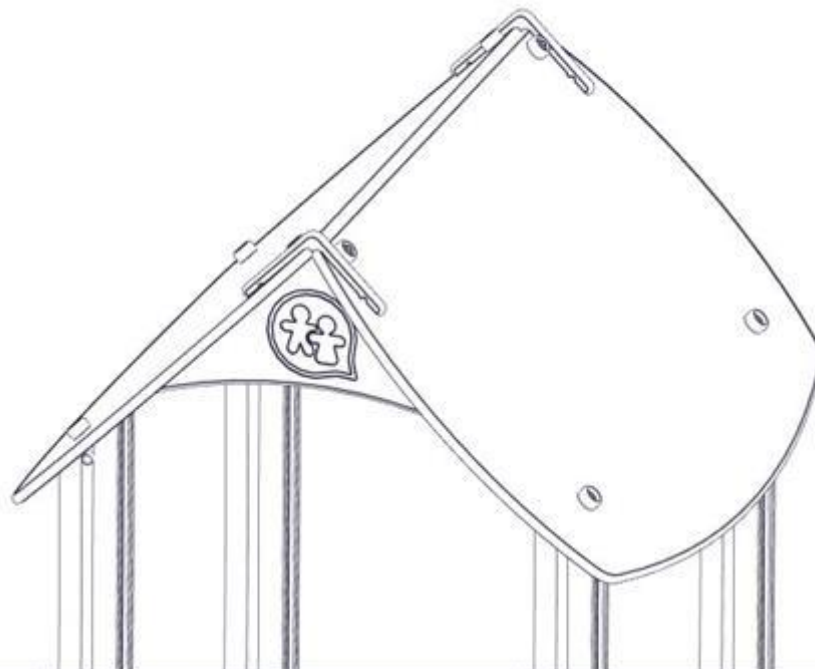

Montering av lekeapparatet / Assembly instructions / Montering av lekredskapet

nr	PartName	Artnr	Antall
1	Endedeksel flat M8 sort kropp	05-301-033	4
2	Torx M8x40	04-000-040	4