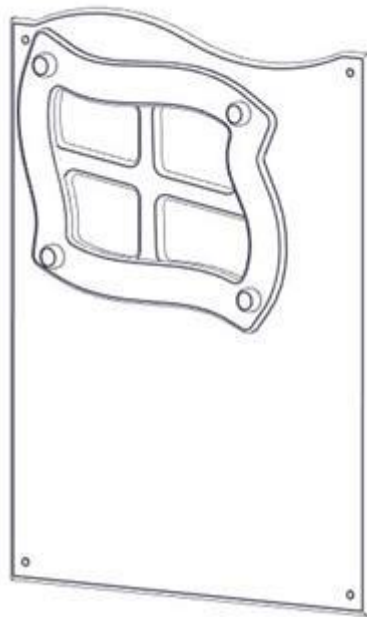

Montering av lekeapparatet / Assembly instructions / Montering av lekredskapet

nr	PartName	Artnr	Antall
1	Vegg 520x665 m vindu	07-510-510	1
2	Vinduskarm vegg 520x665	07-510-553	1
3	Endedeksel flat M8 sort hode	05-301-033	4
4	Endedeksel flat M8 sort kropp	05-301-033	4
5	Låsemutter M8	04-040-008	4
6	Unbrako skrue M8x30 forsenket hode	04-034-030	4