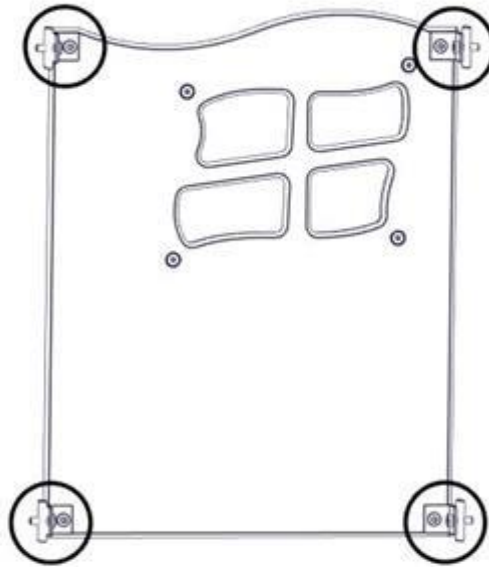

Montering av lekeapparatet / Assembly instructions / Montering av lekredskapet

nr	PartName	Artnr	Antall
1	Brikke 50 1XM8	04-060-050	4
2	Torx M8x25	04-000-025	4