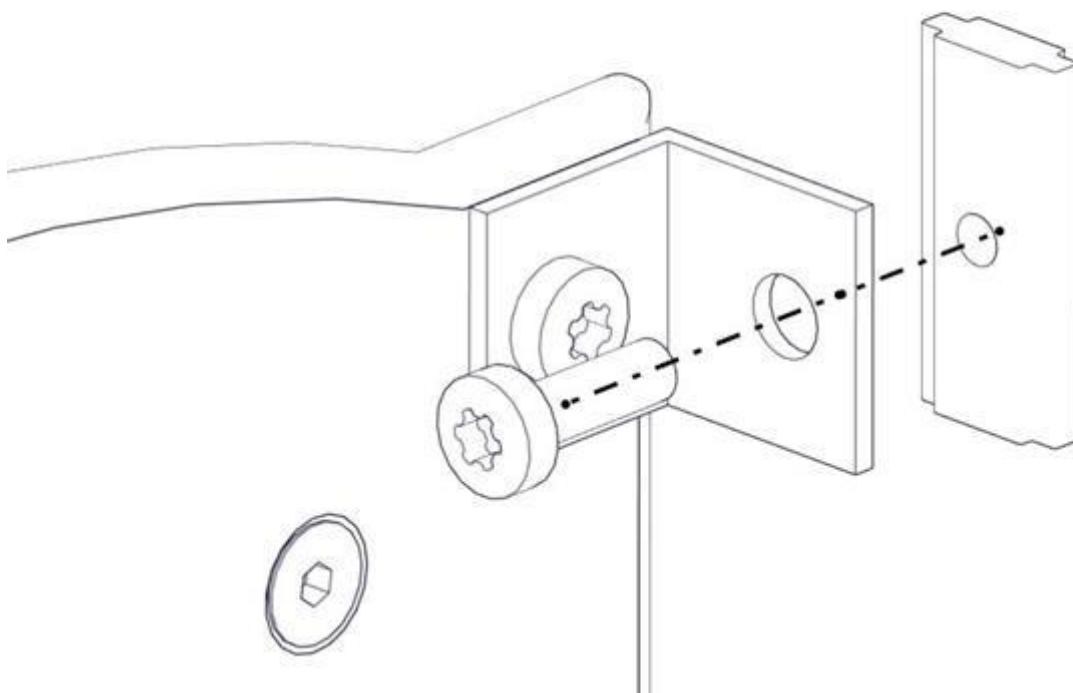

Montering av lekeapparatet / Assembly instructions / Montering av lekredskapet

nr	PartName	Artnr	Antall
1	Brikke 50 1XM8	04-060-050	4
2	Torx M8x25	04-000-025	4