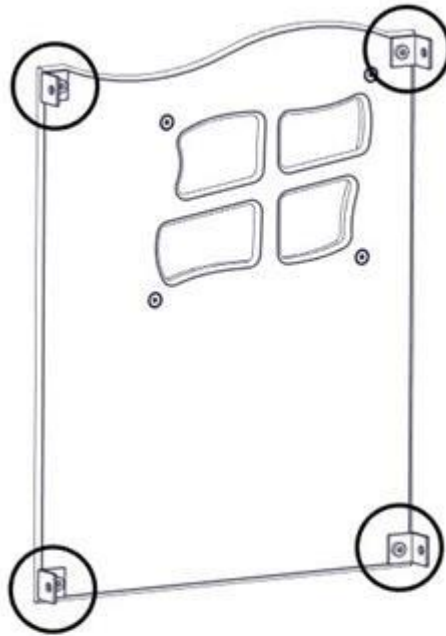

**søve**

Søve AB
EA Rosengrensgatan 32
421 31 Västra Frölunda
Phone: +46 (0)31 773 97 00
www.sove.se

Boltepakker for / Boltpackage for / Bultpaket för		Sign. _____		
Vegg 520 x635 med vindu 07-510-510K	Navn	Artnr/ dimensjon	Ant	Lev
	Vegg Med vindu 520 x 665 Rød	07-510-510	1	
	Vinduskarm Til vegg 520 x 665 Hvit	07-510-553	1	
	Endedeksel flat M8 Kropp Sort	05-301-033	8	
	Endedeksel flat M8 Hode Sort	05-301-033	8	
	Låsemutter M8	04-040-008	8	
	Unbrako M8x30 forsenket	04-034-030	4	

Boltepakker for / Boltpackage for / Bultpaket för

Sign. _____

Vegg 520 x635 med vindu 07-510-510K	Navn	Artnr/ dimensjon	Ant	Lev
	Vinkel 35 x 35 x 35 x 3 11mm hull	04-070-036	4	
	Torx M8x25	04-000-025	8	
	Brikke 50 1xM8	04-060-050	4	

Montering av lekeapparatet / Assembly instructions / Montering av lekredskapet

nr	PartName	Artnr	Antall
1	Vegg 520x665 m vindu	07-510-510	1
2	Vinduskarm vegg 520x665	07-510-553	1
3	Endedeksel flat M8 sort hode	05-301-033	4
4	Endedeksel flat M8 sort kropp	05-301-033	4
5	Låsemutter M8	04-040-008	4
6	Unbrako skrue M8x30 forsenket hode	04-034-030	4

Montering av lekeapparatet / Assembly instructions / Montering av lekredskapet

nr	PartName	Artnr	Antall
1	Vinkel 35x35x35x3 11mm hull	04-070-036	4
2	Endedeksel flat M8 sort hode	05-301-033	4
3	Endedeksel flat M8 sort kropp	05-301-033	4
4	Låsemutter M8	04-040-008	4
5	Torx M8x25	04-000-025	4