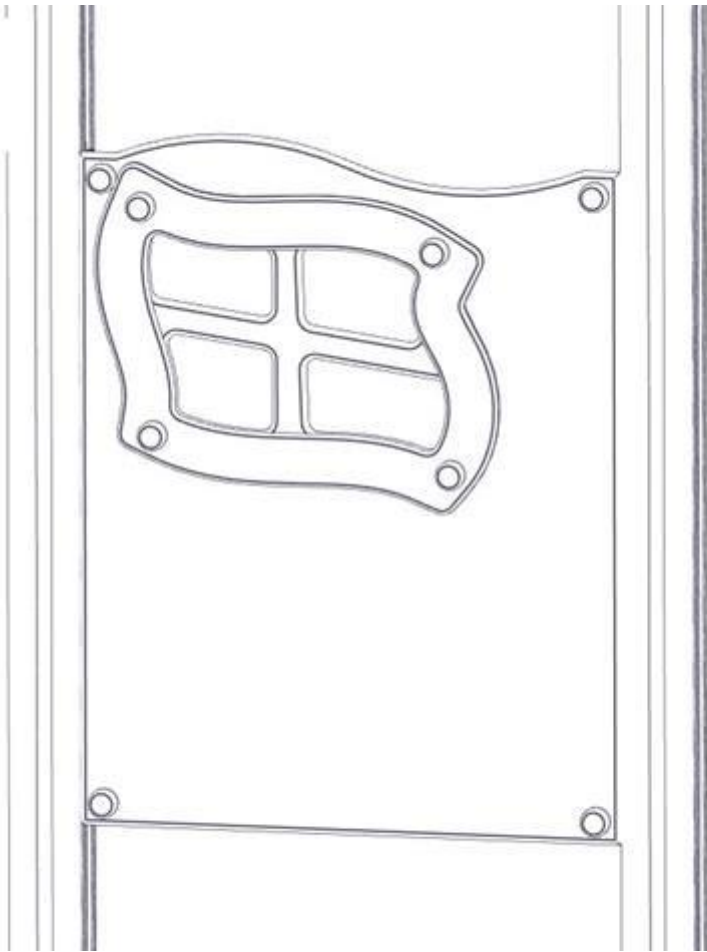

Montering av lekeapparatet / Assembly instructions / Montering av lekredskapet

Se på hovedmontering for posisjon
Look at main assembly for position
Titta på hovudmontering for position