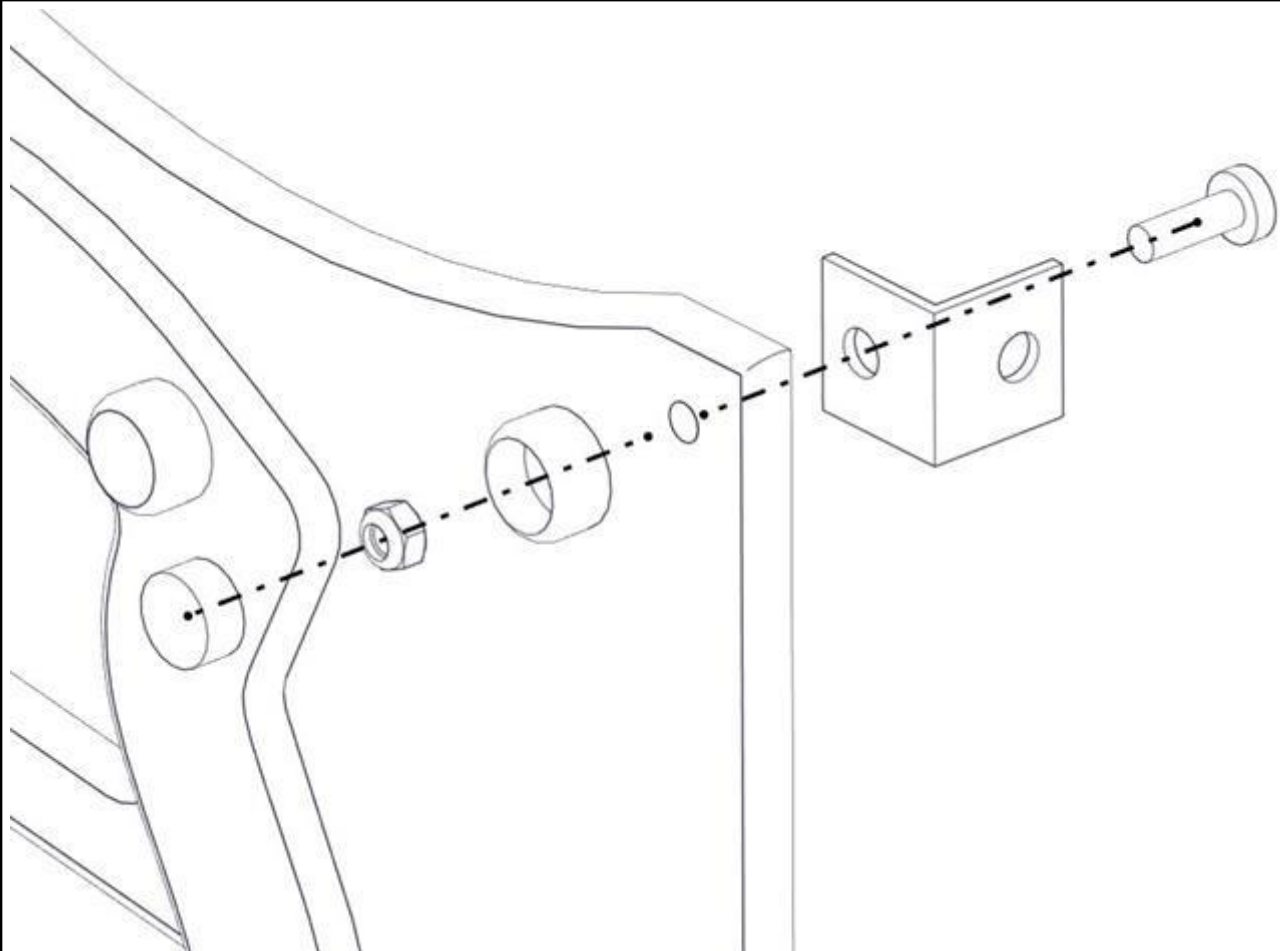

nr	PartName	Artnr	Antall
1	Vinkel 35x35x35x3 11mm hull	04-070-036	4
2	Endedeksel flat M8 sort hode	05-301-033	4
3	Endedeksel flat M8 sort kropp	05-301-033	4
4	Låsemutter M8	04-040-008	4
5	Torx M8x25	04-000-025	4