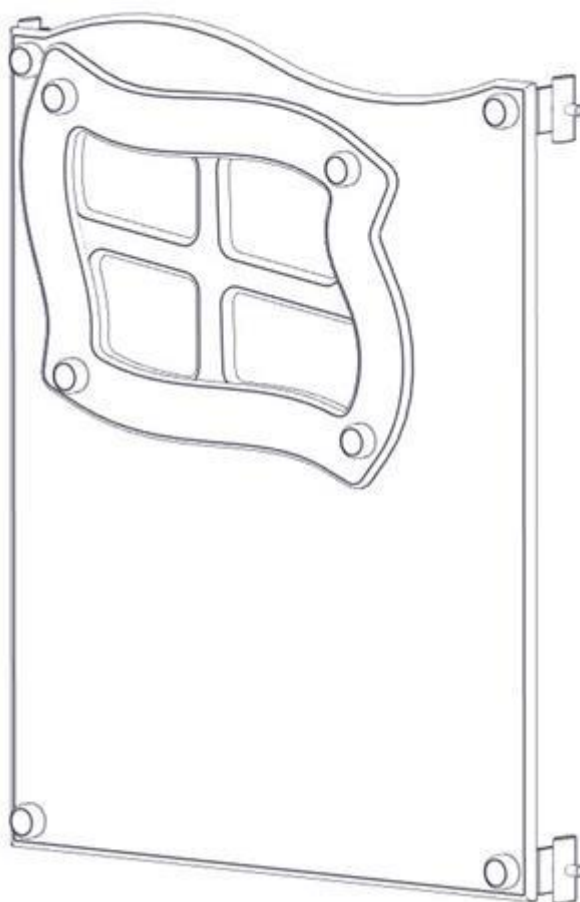

N**Monteringsanvisning****EN****Assembly Instructions****S****Monteringsanvisning**

Produkt nr. / Product no. / Produkt nr.

07-510-510K**Rød**

Ord. nr. _____

Dato. _____

Sign. _____

**søve**

Søve AS
Grønnvoldveien 290
3830 Ulefoss - Norway
Tlf: +47 35 94 65 65
www.sove.no

**søve**

Søve AB
EA Rosengrensgatan 32
421 31 Västra Frölunda
Phone: +46 (0)31 773 97 00
www.sove.se

Boltepakker for / Boltpackage for / Bultpaket för		Sign. _____		
Vegg 520 x635 med vindu 07-510-510K	Navn	Artnr/ dimensjon	Ant	Lev
	Vegg Med vindu 520 x 665 Rød	07-510-510	1	
	Vinduskarm Til vegg 520 x 665 Hvit	07-510-553	1	
	Endedeksel flat M8 Kropp Sort	05-301-033	8	
	Endedeksel flat M8 Hode Sort	05-301-033	8	
	Låsemutter M8	04-040-008	8	
	Unbrako M8x30 forsenket	04-034-030	4	

Boltepakker for / Boltpackage for / Bultpaket för

Sign. _____

Vegg 520 x635 med vindu 07-510-510K	Navn	Artnr/ dimensjon	Ant	Lev
	Vinkel 35 x 35 x 35 x 3 11mm hull	04-070-036	4	
	Torx M8x25	04-000-025	8	
	Brikke 50 1xM8	04-060-050	4	

Montering av lekeapparatet / Assembly instructions / Montering av lekredskapet

nr	PartName	Artnr	Antall
1	Vinkel 35x35x35x3 11mm hull	04-070-036	4
2	Endedeksel flat M8 sort hode	05-301-033	4
3	Endedeksel flat M8 sort kropp	05-301-033	4
4	Låsemutter M8	04-040-008	4
5	Torx M8x25	04-000-025	4