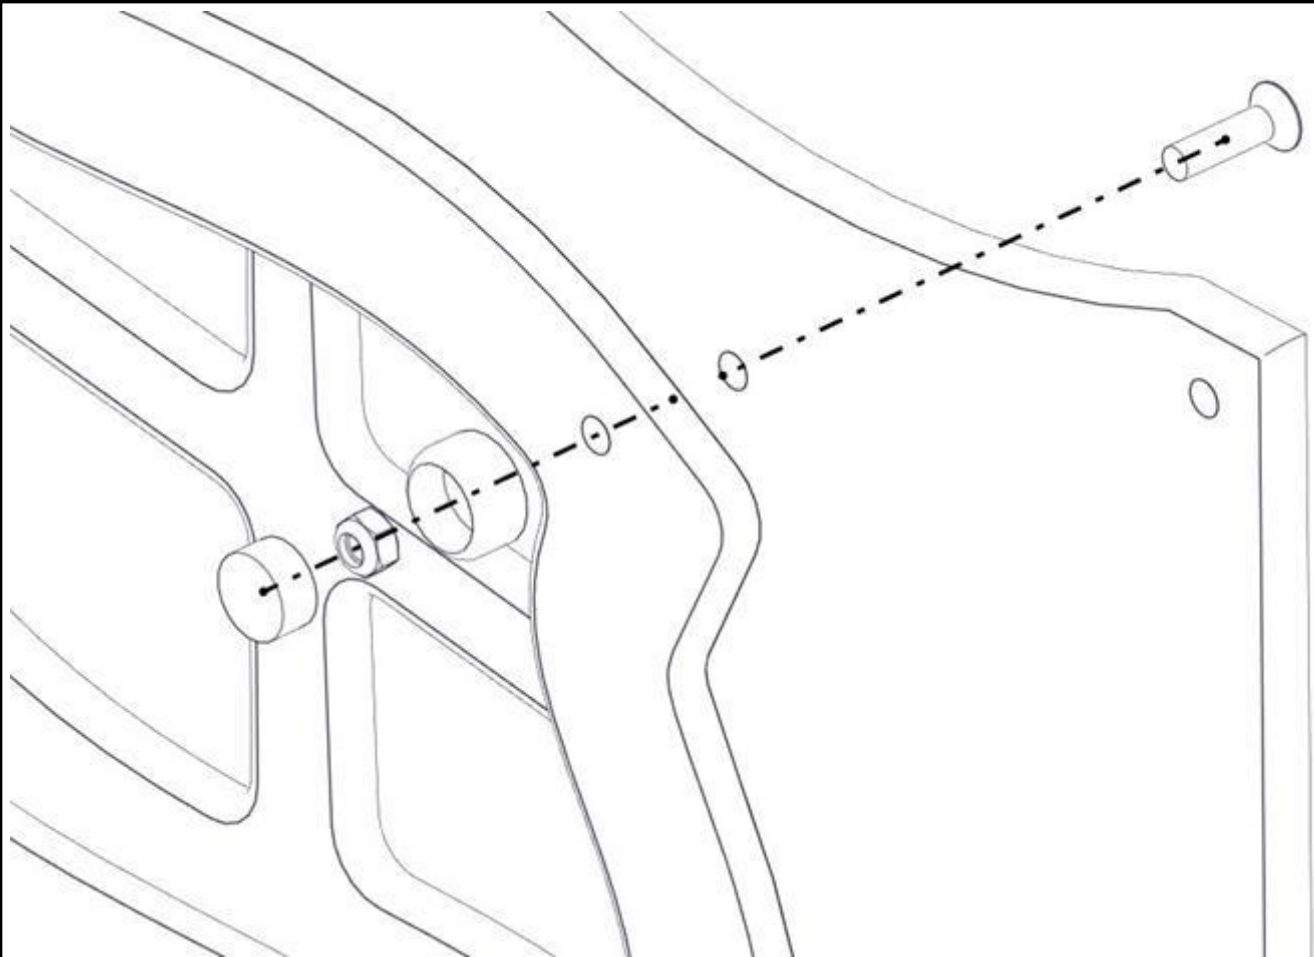

Montering av lekeapparatet / Assembly instructions / Montering av lekredskapet

nr	PartName	Artnr	Antall
1	Vinkel 35x35x35x3 11mm hull	04-070-036	4
2	Endedeksel flat M8 sort hode	05-301-033	4
3	Endedeksel flat M8 sort kropp	05-301-033	4
4	Låsemutter M8	04-040-008	4
5	Torx M8x25	04-000-025	4