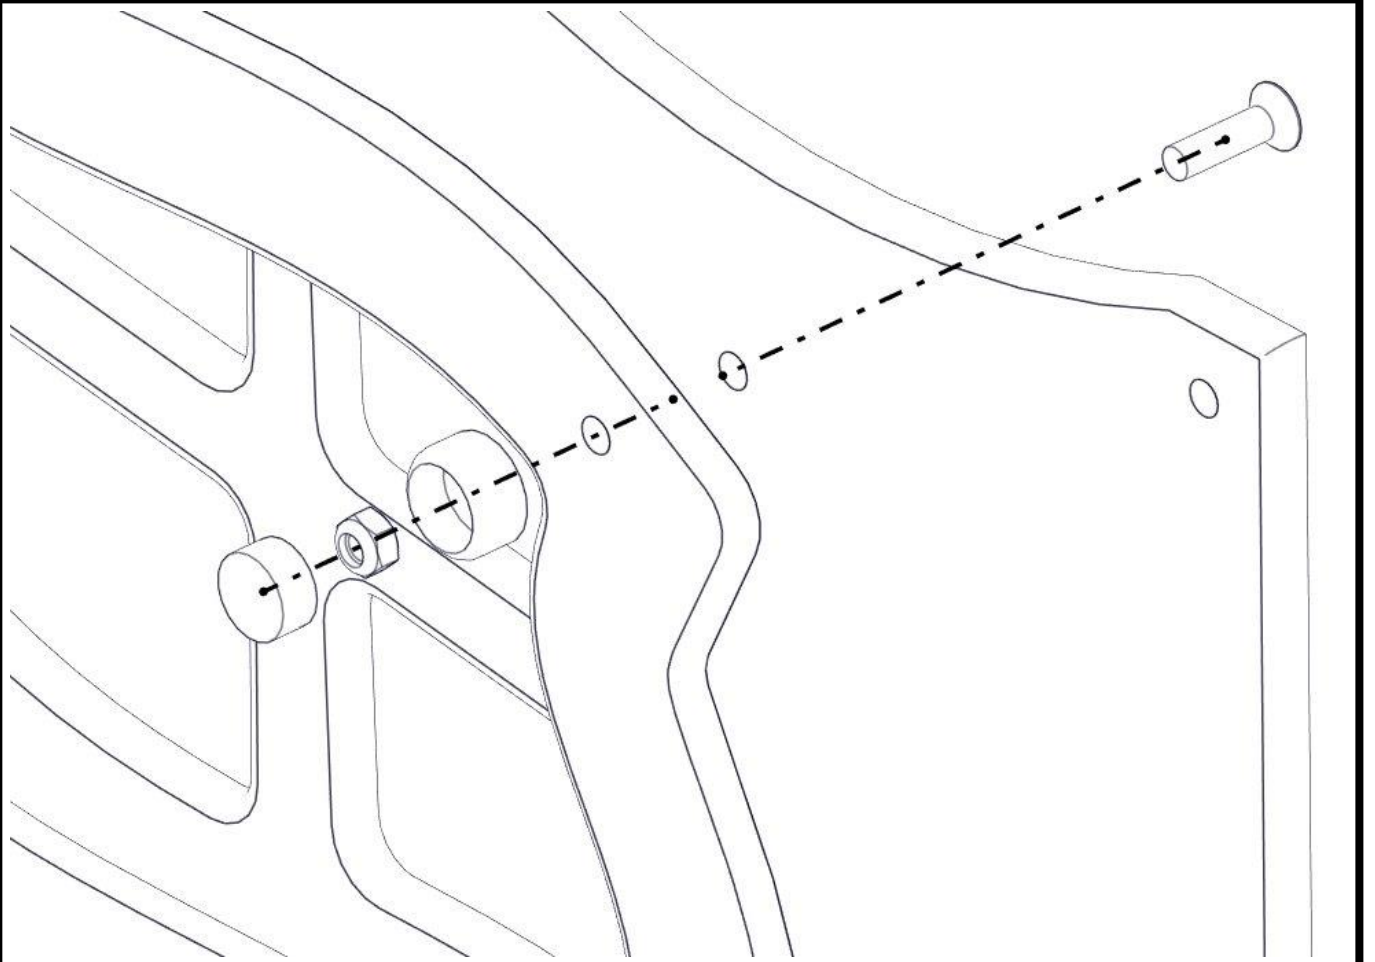

Montering av lekeapparatet / Assembly instructions / Montering av lekredskapet

nr	PartName	Artnr	Antall
1	Vinkel 35x35x35x3 11mm hull	04-070-036	4
2	Endedeksel flat M8 sort hode	05-301-033	4
3	Endedeksel flat M8 sort kropp	05-301-033	4
4	Låsemutter M8	04-040-008	4
5	Torx M8x25	04-000-025	4