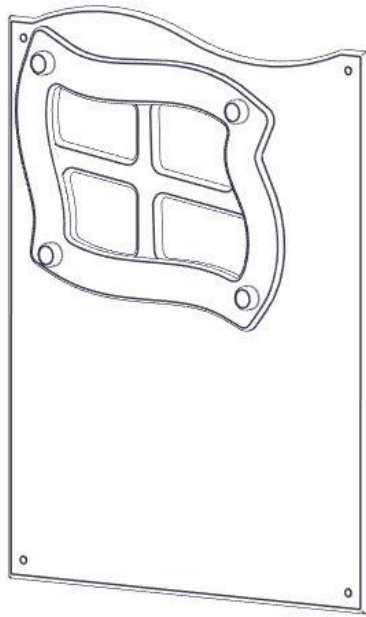

Montering av lekeapparatet / Assembly instructions / Montering av lekredskapet

nr	PartName	Artnr	Antall
1	Vegg 520x665 m vindu	07-510-511	1
2	Vinduskarm vegg 520x665	07-510-553	1
3	Endedeksel flat M8 sort hode	05-301-033	4
4	Endedeksel flat M8 sort kropp	05-301-033	4
5	Låsemutter M8	04-040-008	4
6	Unbrako skrue M8x30 forsenket hode	04-034-030	4