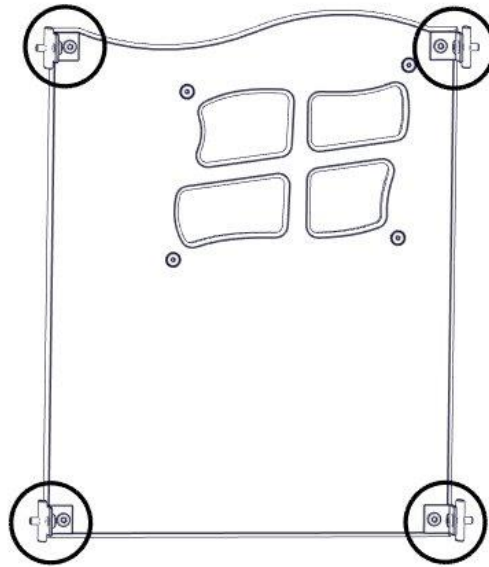

Montering av lekeapparatet / Assembly instructions / Montering av lekredskapet

nr	PartName	Artnr	Antall
1	Brikke 50 1XM8	04-060-050	4
2	Torx M8x25	04-000-025	4