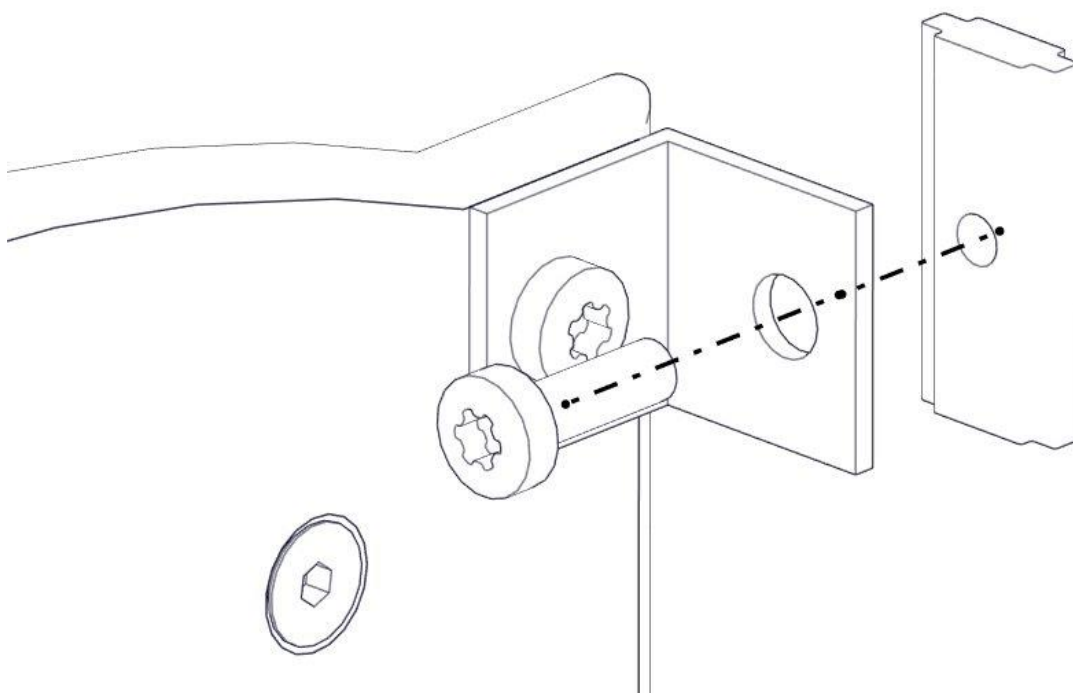

Montering av lekeapparatet / Assembly instructions / Montering av lekredskapet

nr	PartName	Artnr	Antall
1	Brikke 50 1XM8	04-060-050	4
2	Torx M8x25	04-000-025	4