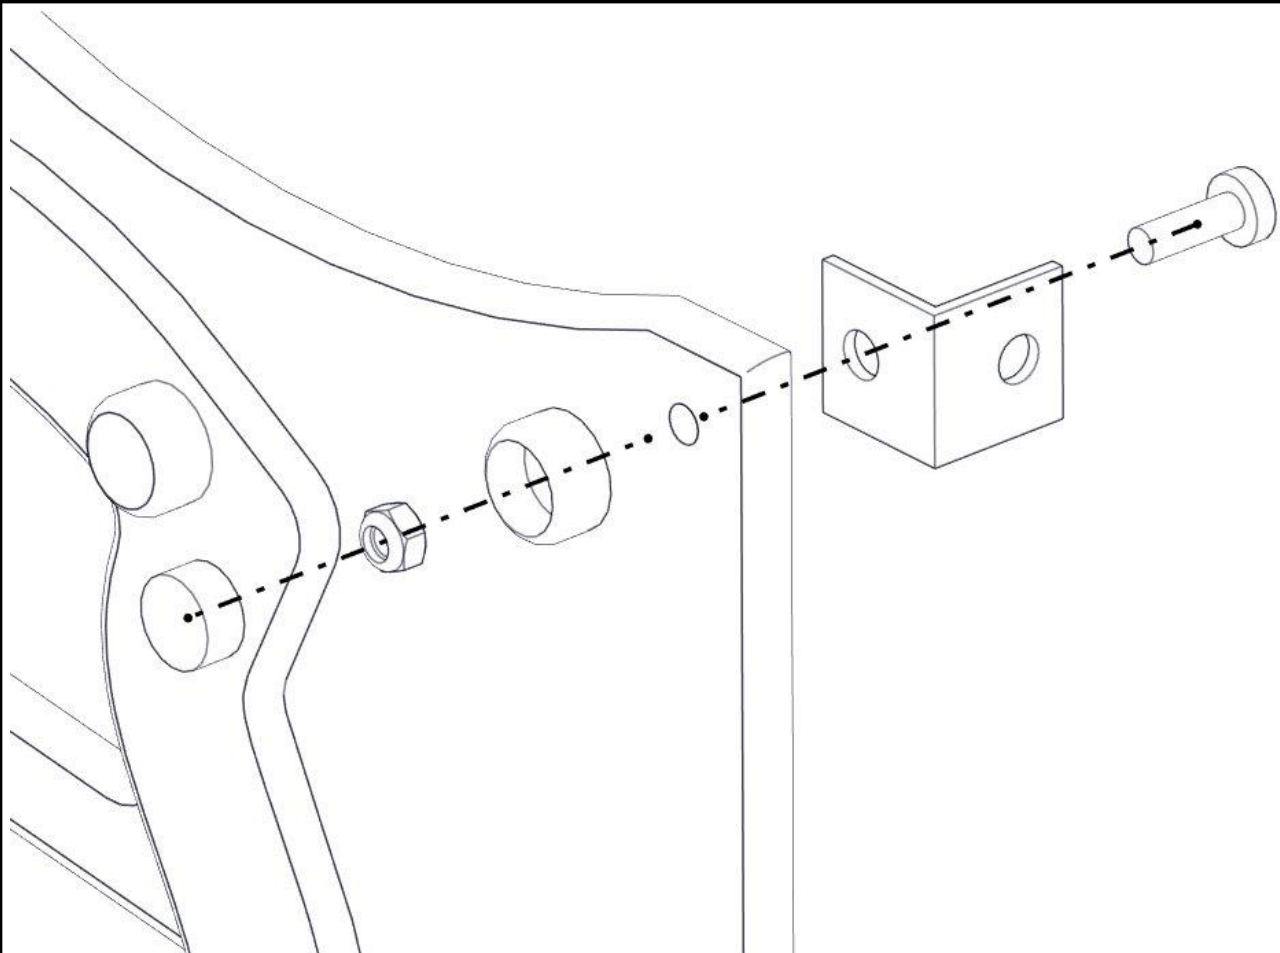

nr	PartName	Artnr	Antall
1	Vinkel 35x35x35x3 11mm hull	04-070-036	4
2	Endedeksel flat M8 sort hode	05-301-033	4
3	Endedeksel flat M8 sort kropp	05-301-033	4
4	Låsemutter M8	04-040-008	4
5	Torx M8x25	04-000-025	4