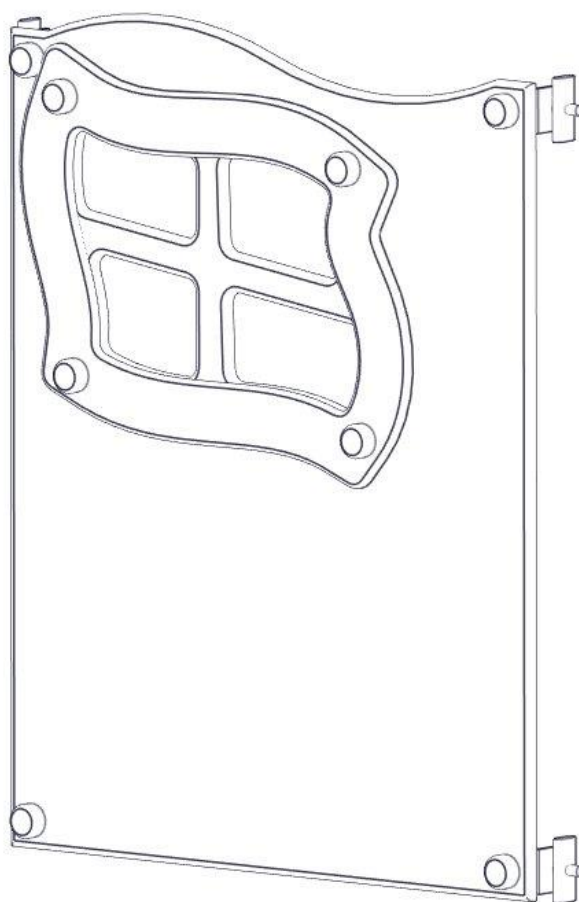

N**Monteringsanvisning****EN****Assembly Instructions****S****Monteringsanvisning**

Produkt nr. / Product no. / Produkt nr.

07-510-511K**Trestruktur**

Ord. nr. _____

Dato. _____

Sign. _____

**søve**

Søve AS
Grønnvoldveien 290
3830 Ulefoss - Norway
Tlf: +47 35 94 65 65
www.sove.no

**søve**

Søve AB
EA Rosengrensgatan 32
421 31 Västra Frölunda
Phone: +46 (0)31 773 97 00
www.sove.se

Boltepakker for / Boltpackage for / Bultpaket för		Sign. _____		
Vegg 520 x635 med vindu 07-510-511K	Navn	Artnr/ dimensjon	Ant	Lev
	Vegg Med vindu 520 x 635 Trestruktur	07-510-511	1	
	Vinduskarm Til vegg 520 x 635 Hvit	07-510-553	1	
	Endedeksel flat M8 Kropp Sort	05-301-033	8	
	Endedeksel flat M8 Hode Sort	05-301-033	8	
	Låsemutter M8	04-040-008	8	
	Unbrako M8x30 forsenket	04-034-030	4	

Boltepakker for / Boltpackage for / Bultpaket för

Sign. _____.

Vegg 520 x635 med vindu 07-510-511K	Navn	Artnr/ dimensjon	Ant	Lev
	Vinkel 35 x 35 x 35 x 3 11mm hull	04-070-036	4	
	Torx M8x25	04-000-025	8	
	Brikke 50 1xM8	04-060-050	4	

Montering av lekeapparatet / Assembly instructions / Montering av lekredskapet

nr	PartName	Artnr	Antall
1	Vinkel 35x35x35x3 11mm hull	04-070-036	4
2	Endedeksel flat M8 sort hode	05-301-033	4
3	Endedeksel flat M8 sort kropp	05-301-033	4
4	Låsemutter M8	04-040-008	4
5	Torx M8x25	04-000-025	4