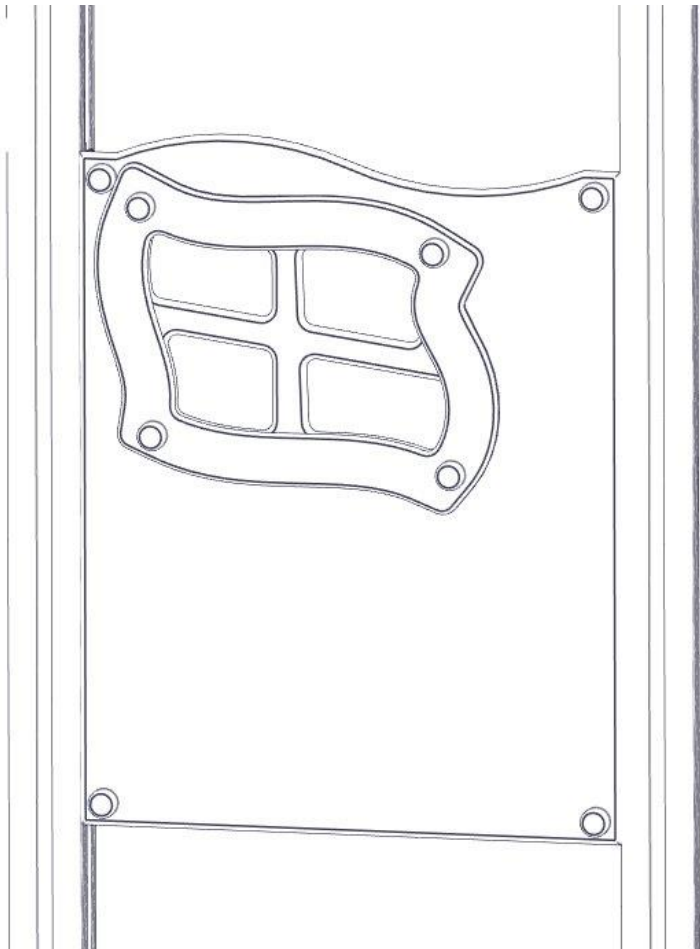

Montering av lekeapparatet / Assembly instructions / Montering av lekredskapet

Se på hovedmontering for posisjon
Look at main assembly for position
Titta på hovudmontering for position