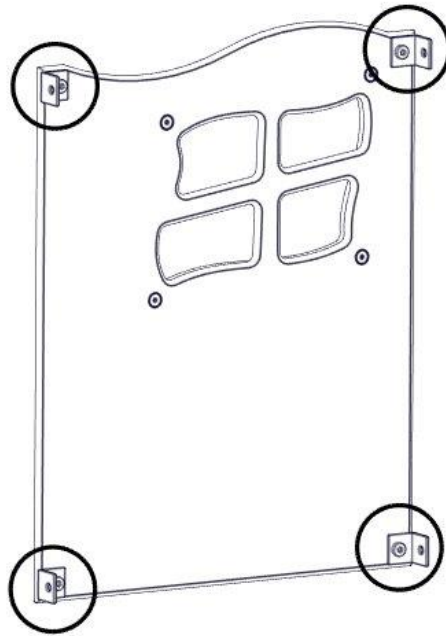

**søve**

Søve AB
EA Rosengrensgatan 32
421 31 Västra Frölunda
Phone: +46 (0)31 773 97 00
www.sove.se

Boltepakker for / Boltpackage for / Bultpaket för		Sign. _____		
Vegg 520 x635 med vindu 07-510-511K	Navn	Artnr/ dimensjon	Ant	Lev
	Vegg Med vindu 520 x 635 Trestruktur	07-510-511	1	
	Vinduskarm Til vegg 520 x 635 Hvit	07-510-553	1	
	Endedeksel flat M8 Kropp Sort	05-301-033	8	
	Endedeksel flat M8 Hode Sort	05-301-033	8	
	Låsemutter M8	04-040-008	8	
	Unbrako M8x30 forsenket	04-034-030	4	

Boltepakker for / Boltpackage for / Bultpaket för

Sign. _____.

Vegg 520 x635 med vindu 07-510-511K	Navn	Artnr/ dimensjon	Ant	Lev
	Vinkel 35 x 35 x 35 x 3 11mm hull	04-070-036	4	
	Torx M8x25	04-000-025	8	
	Brikke 50 1xM8	04-060-050	4	

Montering av lekeapparatet / Assembly instructions / Montering av lekredskapet

nr	PartName	Artnr	Antall
1	Vegg 520x665 m vindu	07-510-511	1
2	Vinduskarm vegg 520x665	07-510-553	1
3	Endedeksel flat M8 sort hode	05-301-033	4
4	Endedeksel flat M8 sort kropp	05-301-033	4
5	Låsemutter M8	04-040-008	4
6	Unbrako skrue M8x30 forsenket hode	04-034-030	4

Montering av lekeapparatet / Assembly instructions / Montering av lekredskapet

nr	PartName	Artnr	Antall
1	Vinkel 35x35x35x3 11mm hull	04-070-036	4
2	Endedeksel flat M8 sort hode	05-301-033	4
3	Endedeksel flat M8 sort kropp	05-301-033	4
4	Låsemutter M8	04-040-008	4
5	Torx M8x25	04-000-025	4