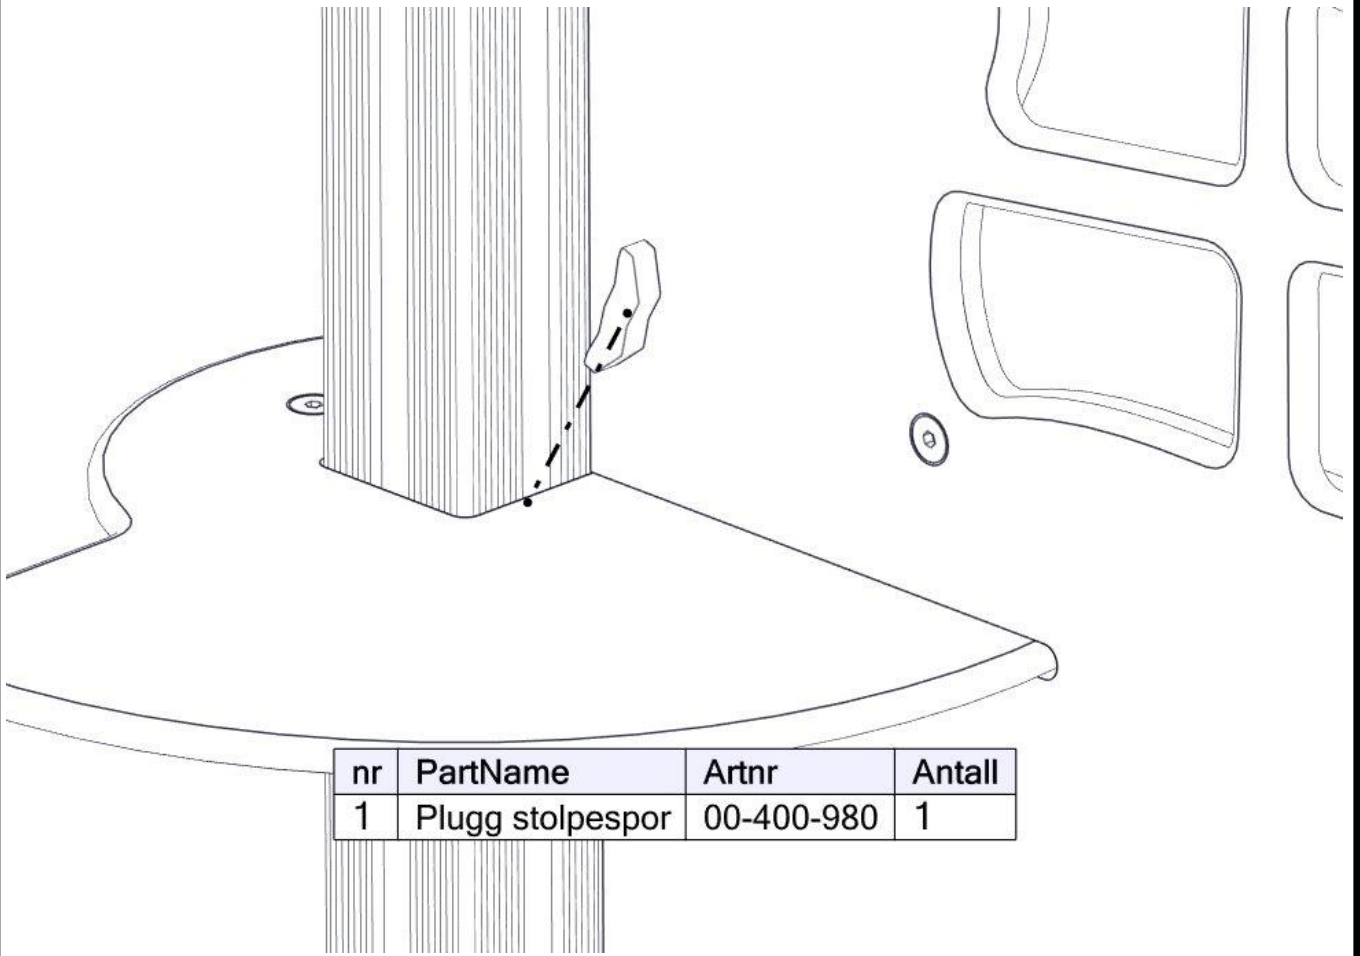

Montering av lekeapparatet / Assembly instructions / Montering av lekredskapet