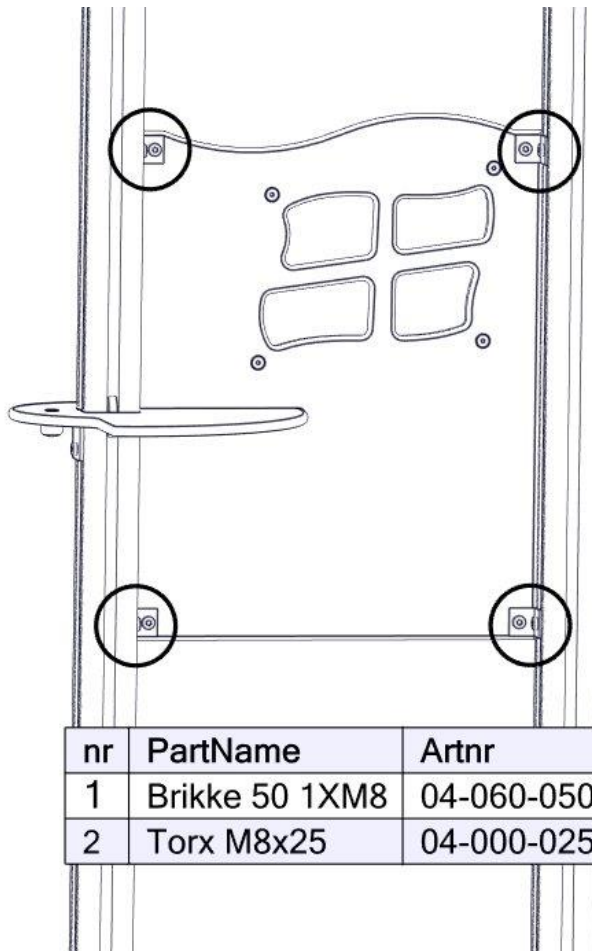

Montering av lekeapparatet / Assembly instructions / Montering av lekredskapet

nr	PartName	Artnr	Antall
1	Vegg 520x665 m vindu, spor	07-510-513	1
2	Vinduskarm vegg 520x665	07-510-553	1
3	Endedeksel flat M8 sort hode	05-301-033	4
4	Endedeksel flat M8 sort kropp	05-301-033	4
5	Låsemutter M8	04-040-008	4
6	Unbrako skrue M8x30 forsenket hode	04-034-030	4

nr	PartName	Artnr	Antall
1	Vegg 520x665 m vindu, spor	07-510-513	1

Montering av lekeapparatet / Assembly instructions / Montering av lekredskapet

nr	PartName	Artnr	Antall
1	Endedeksel flat M8 sort kropp	05-301-033	4
2	Låsemutter M8	04-040-008	4
3	Torx M8x25	04-000-025	4
4	Vinkel 35x35x35x3 11mm hull	04-070-036	4

Montering av lekeapparatet / Assembly instructions / Montering av lekredskapet

Montering av lekeapparatet / Assembly instructions / Montering av lekredskapet

nr	PartName	Artnr	Antall
1	Endedeksel flat M8 sort hode	05-301-033	4