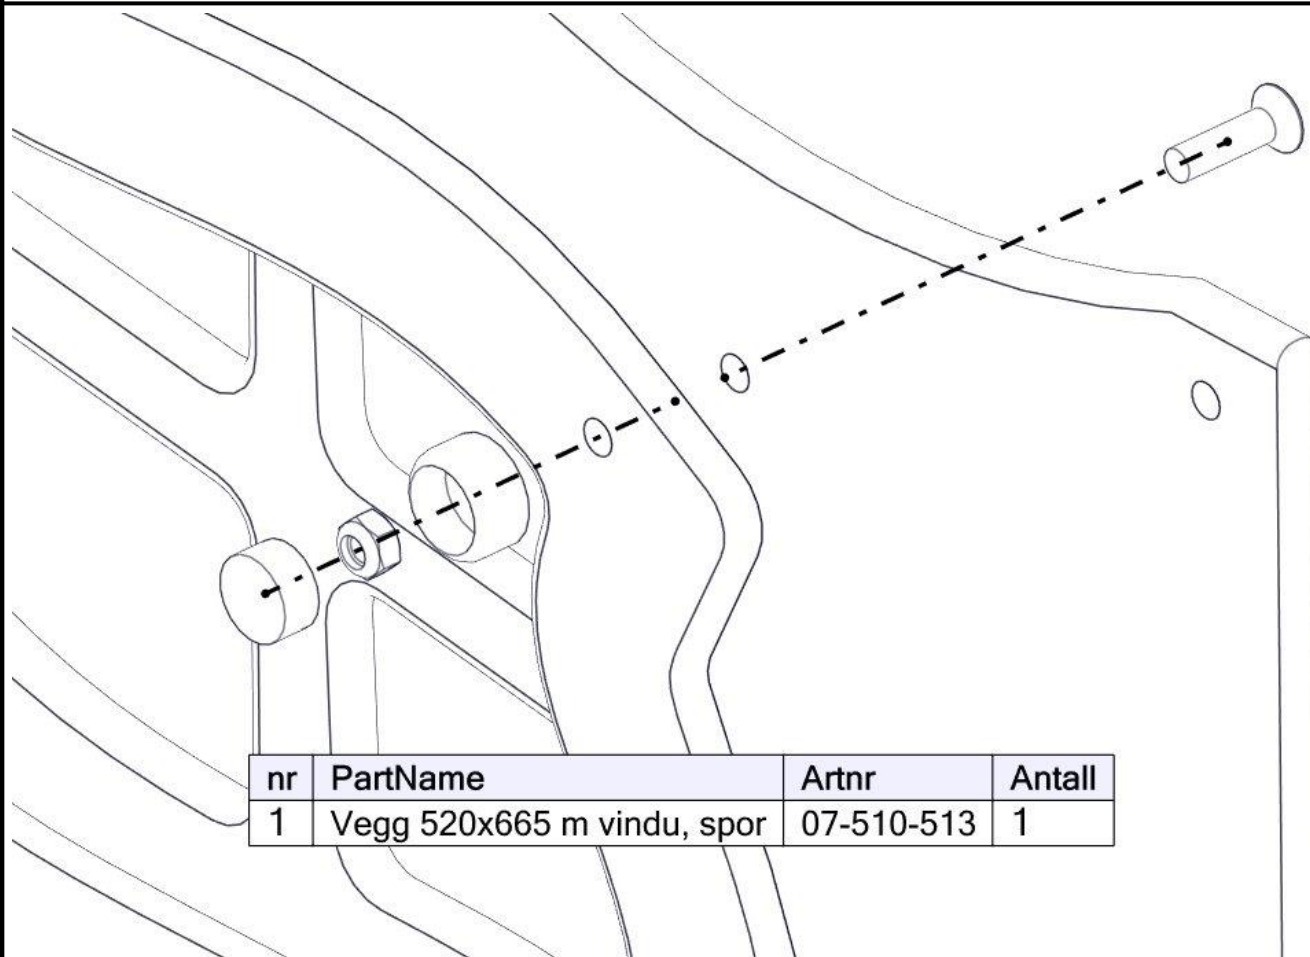

nr	PartName	Artnr	Antall
1	Vegg 520x665 m vindu, spor	07-510-513	1