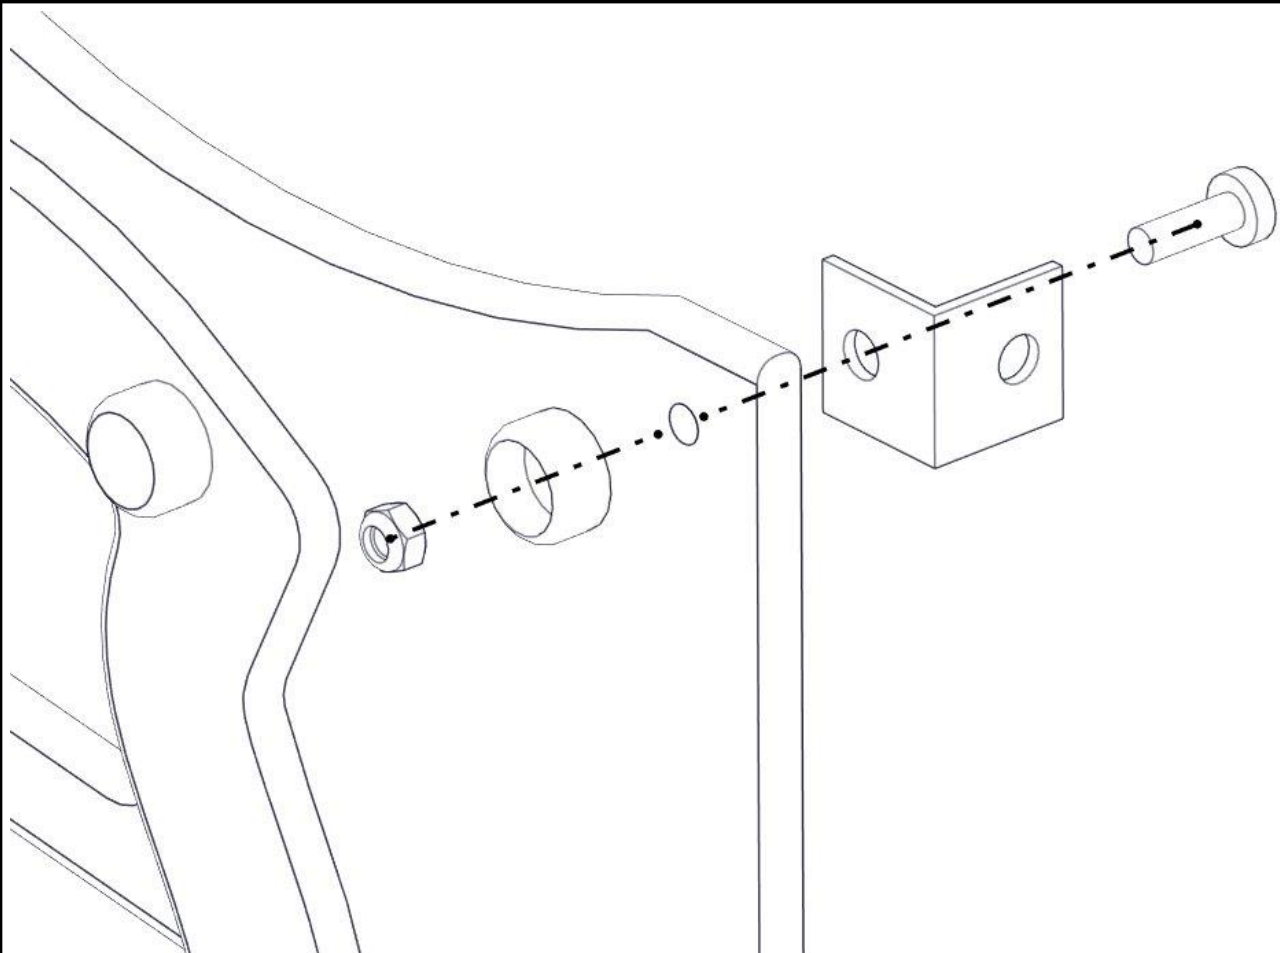

nr	PartName	Artnr	Antall
1	Endedeksel flat M8 sort kropp	05-301-033	4
2	Låsemutter M8	04-040-008	4
3	Torx M8x25	04-000-025	4
4	Vinkel 35x35x35x3 11mm hull	04-070-036	4