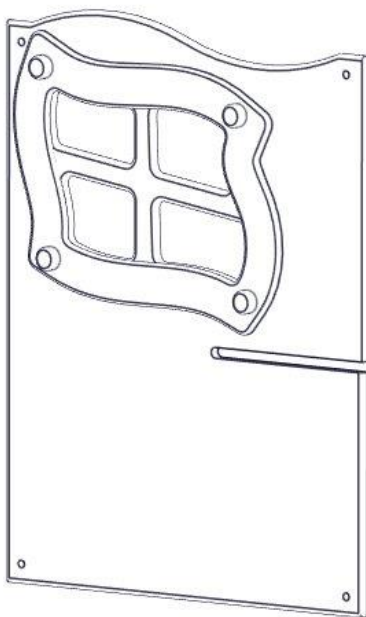

Søve AB
EA Rosengrensgatan 32
421 31 Västra Frölunda
Phone: +46 (0)31 773 97 00
www.sove.se

Boltepakker for / Boltpackage for / Bultpaket för		Sign. _____		
Vegg 520 x635 m/ vindu, spor 07-510-513K	Navn	Artnr/ dimensjon	Ant	Lev
	Vegg Med vindu, spor 520 x 635 Trestruktur	07-510-513	1	
	Vinduskarm Til vegg 520 x 635 Hvit	07-510-553	1	
	Endedeksel flat M8 Kropp Sort	05-301-033	8	
	Endedeksel flat M8 Hode Sort	05-301-033	8	
	Låsemutter M8	04-040-008	8	
	Unbrako M8x30 forsenket	04-034-030	4	

Boltepakker for / Boltpackage for / Bultpaket för

Sign. _____

Vegg 520 x635 m/ vindu, spor 07-510-513K	Navn	Artnr/ dimensjon	Ant	Lev
	Vinkel 35 x 35 x 35 x 3 11mm hull	04-070-036	4	
	Torx M8x25	04-000-025	8	
	Brikke 50 1xM8	04-060-050	4	
	Plugg stolpespor	00-400-980	1	

Montering av lekeapparatet / Assembly instructions / Montering av lekredskapet

nr	PartName	Artnr	Antall
1	Vegg 520x665 m vindu, spor	07-510-513	1
2	Vinduskarm vegg 520x665	07-510-553	1
3	Endedeksel flat M8 sort hode	05-301-033	4
4	Endedeksel flat M8 sort kropp	05-301-033	4
5	Låsemutter M8	04-040-008	4
6	Unbrako skrue M8x30 forsenket hode	04-034-030	4