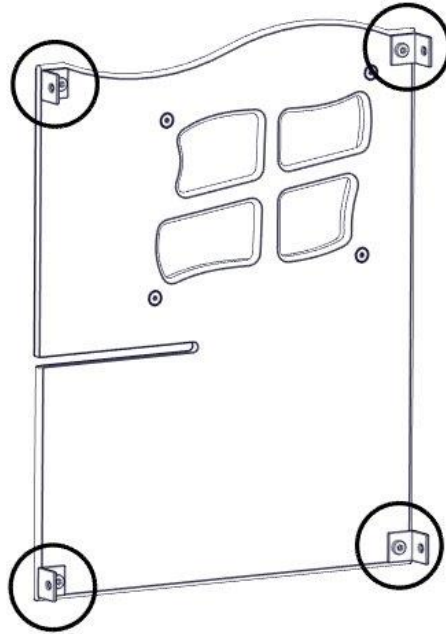

Montering av lekeapparatet / Assembly instructions / Montering av lekredskapet

nr	PartName	Artnr	Antall
1	Vegg 520x665 m vindu, spor	07-510-513	1
2	Vinduskarm vegg 520x665	07-510-553	1
3	Endedeksel flat M8 sort hode	05-301-033	4
4	Endedeksel flat M8 sort kropp	05-301-033	4
5	Låsemutter M8	04-040-008	4
6	Unbrako skrue M8x30 forsenket hode	04-034-030	4

nr	PartName	Artnr	Antall
1	Vegg 520x665 m vindu, spor	07-510-513	1

Montering av lekeapparatet / Assembly instructions / Montering av lekredskapet

nr	PartName	Artnr	Antall
1	Endedeksel flat M8 sort kropp	05-301-033	4
2	Låsemutter M8	04-040-008	4
3	Torx M8x25	04-000-025	4
4	Vinkel 35x35x35x3 11mm hull	04-070-036	4