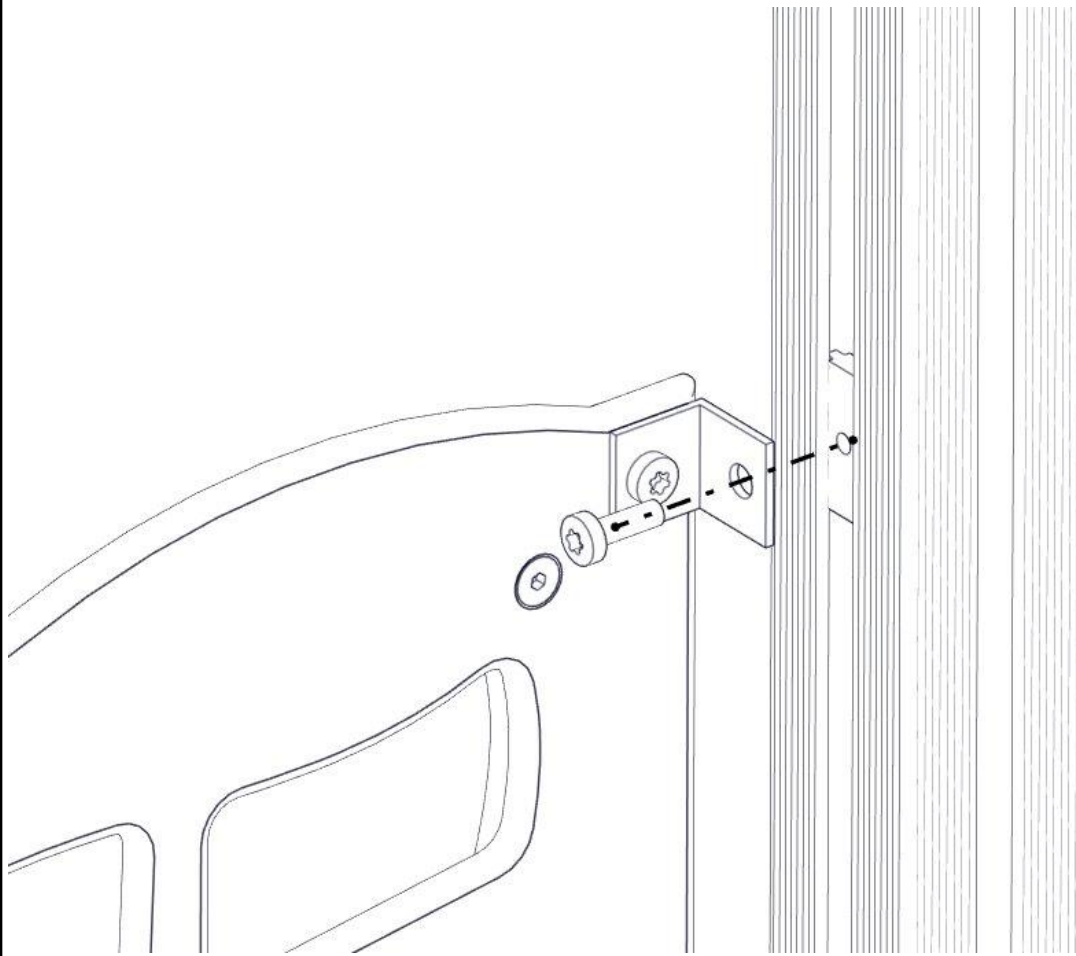

Montering av lekeapparatet / Assembly instructions / Montering av lekredskapet

nr	PartName	Artnr	Antall
1	Endedeksel flat M8 sort hode	05-301-033	4