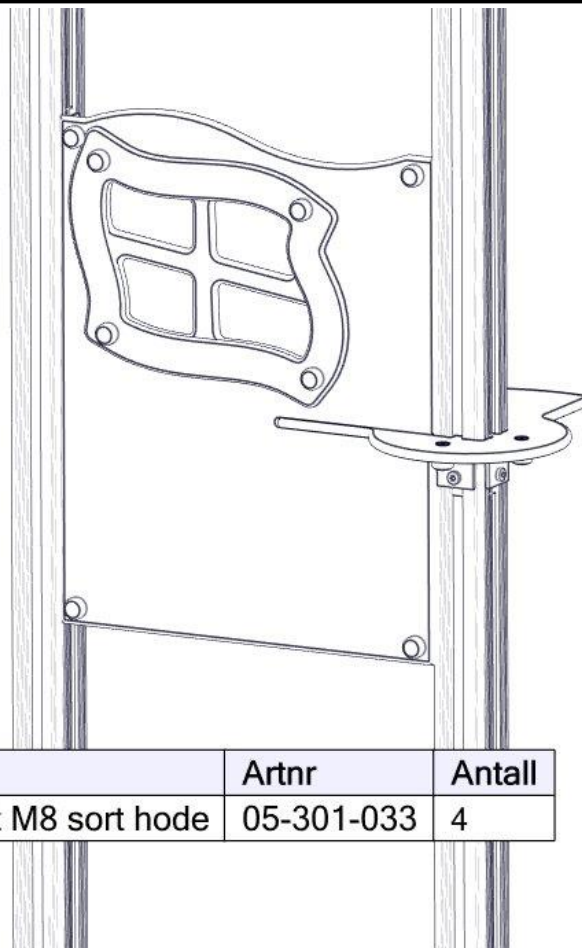

nr	PartName	Artnr	Antall
1	Vegg 520x665 m vindu, spor	07-510-513	1

Montering av lekeapparatet / Assembly instructions / Montering av lekredskapet

nr	PartName	Artnr	Antall
1	Endedeksel flat M8 sort kropp	05-301-033	4
2	Låsemutter M8	04-040-008	4
3	Torx M8x25	04-000-025	4
4	Vinkel 35x35x35x3 11mm hull	04-070-036	4

Montering av lekeapparatet / Assembly instructions / Montering av lekredskapet

Montering av lekeapparatet / Assembly instructions / Montering av lekredskapet

nr	PartName	Artnr	Antall
1	Endedeksel flat M8 sort hode	05-301-033	4