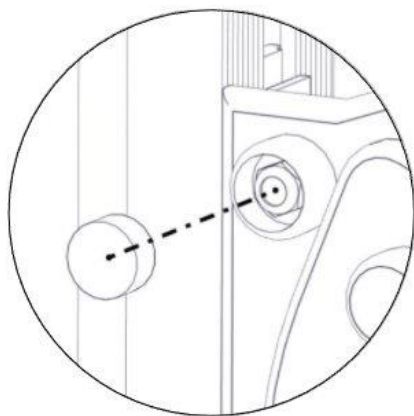

Montering av lekeapparatet / Assembly instructions / Montering av lekredskapet

nr	PartName	Artnr	Antall
1	Endedeksel flat M8 sort hode	05-301-033	4