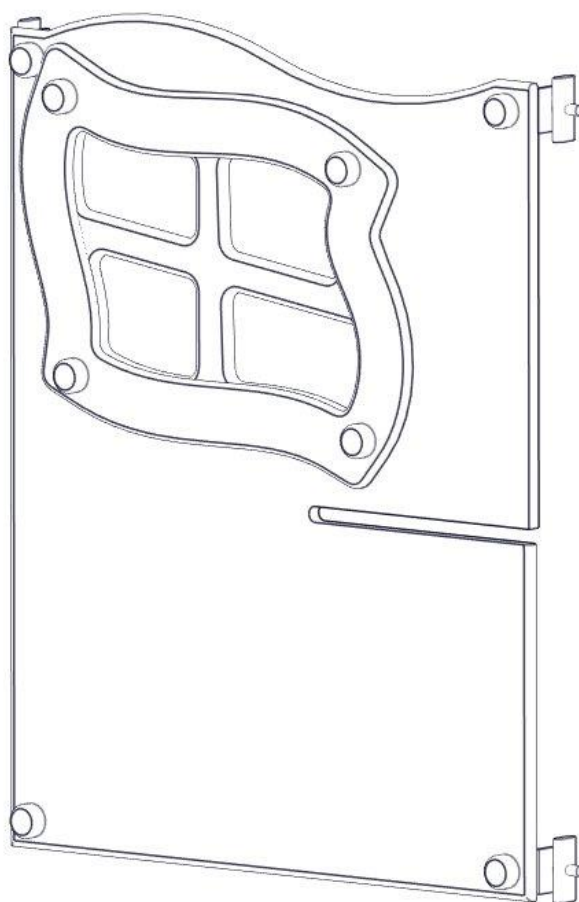

N**Monteringsanvisning****EN****Assembly Instructions****S****Monteringsanvisning**

Produkt nr. / Product no. / Produkt nr.

07-510-513K**Trestruktur**

Ord. nr. _____

Dato. _____

Sign. _____

Søve AS
Grønnvoldveien 290
3830 Ulefoss - Norway
Tlf: +47 35 94 65 65
www.sove.no

Søve AB
EA Rosengrensgatan 32
421 31 Västra Frölunda
Phone: +46 (0)31 773 97 00
www.sove.se

Boltepakker for / Boltpackage for / Bultpaket för		Sign. _____		
Vegg 520 x635 m/ vindu, spor 07-510-513K	Navn	Artnr/ dimensjon	Ant	Lev
	Vegg Med vindu, spor 520 x 635 Trestruktur	07-510-513	1	
	Vinduskarm Til vegg 520 x 635 Hvit	07-510-553	1	
	Endedeksel flat M8 Kropp Sort	05-301-033	8	
	Endedeksel flat M8 Hode Sort	05-301-033	8	
	Låsemutter M8	04-040-008	8	
	Unbrako M8x30 forsenket	04-034-030	4	

Boltepakker for / Boltpackage for / Bultpaket för

Sign. _____

Vegg 520 x635 m/ vindu, spor 07-510-513K	Navn	Artnr/ dimensjon	Ant	Lev
	Vinkel 35 x 35 x 35 x 3 11mm hull	04-070-036	4	
	Torx M8x25	04-000-025	8	
	Brikke 50 1xM8	04-060-050	4	
	Plugg stolpespor	00-400-980	1	

Montering av lekeapparatet / Assembly instructions / Montering av lekredskapet

nr	PartName	Artnr	Antall
1	Vegg 520x665 m vindu, spor	07-510-513	1
2	Vinduskarm vegg 520x665	07-510-553	1
3	Endedeksel flat M8 sort hode	05-301-033	4
4	Endedeksel flat M8 sort kropp	05-301-033	4
5	Låsemutter M8	04-040-008	4
6	Unbrako skrue M8x30 forsenket hode	04-034-030	4