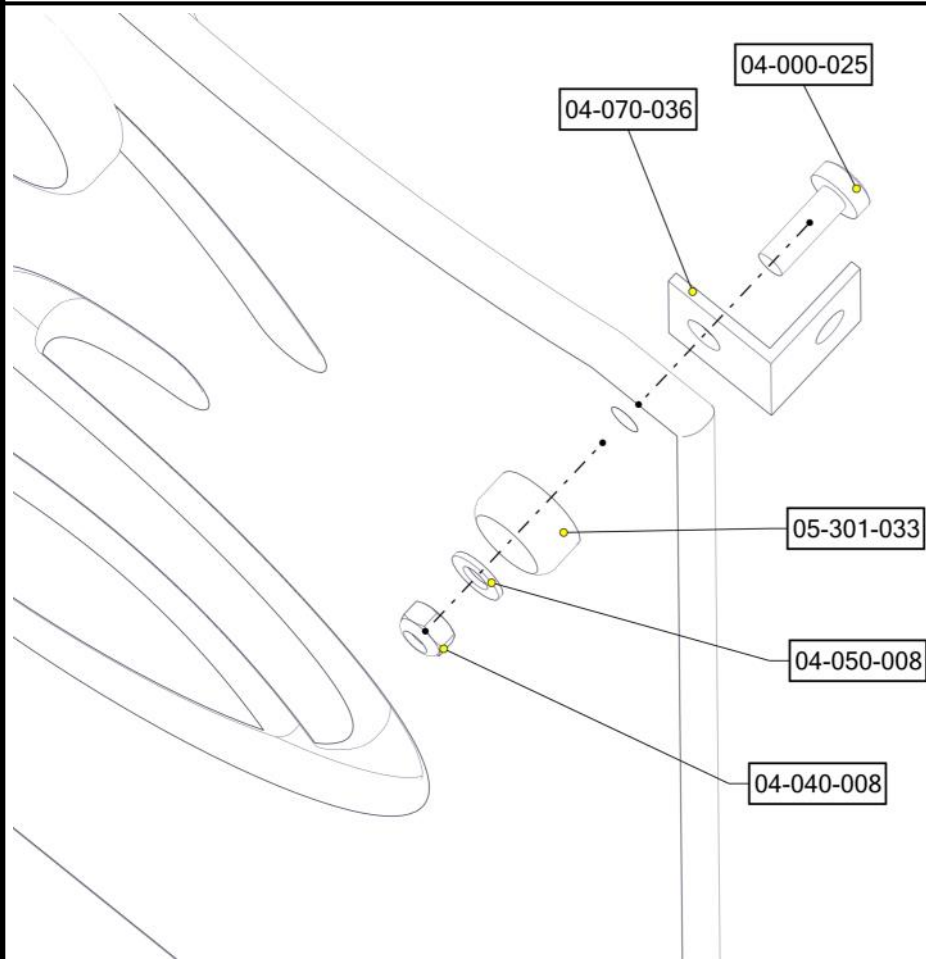

PartName	Artnr	Antall
Torx M8x25	04-000-025	4
Låsemutter M8	04-040-008	4
Skive M8	04-050-008	4
Vinkel 35x35x35x3 11mm hull	04-070-036	4

PartName	Artnr	Antall
Endedeksel flat M8 sort kropp	05-301-033	4
Vegg 520x665 med spill	07-510-516	1