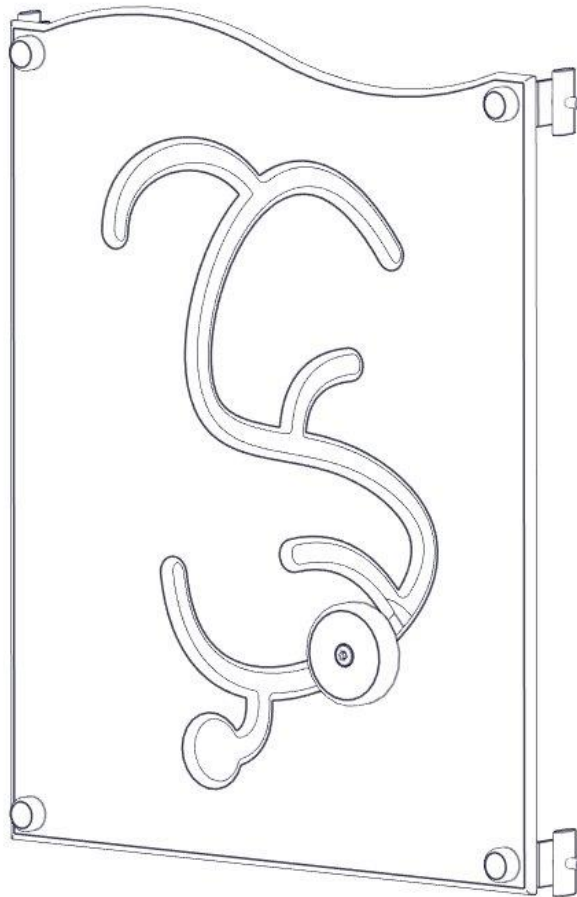

N

Monteringsanvisning

EN

Assembly Instructions

S

Monteringsanvisning

Produkt nr. / Product no. / Produkt nr.

07-510-516K

Blågrønn

Ord. nr. _____

Dato. _____

Sign. _____

søve

Søve AS
Grønnvoldveien 290
3830 Ulefoss - Norway
Tlf: +47 35 94 65 65
www.sove.no

søve

Søve AB
EA Rosengrensgatan 32
421 31 Västra Frölunda
Phone: +46 (0)31 773 97 00
www.sove.se