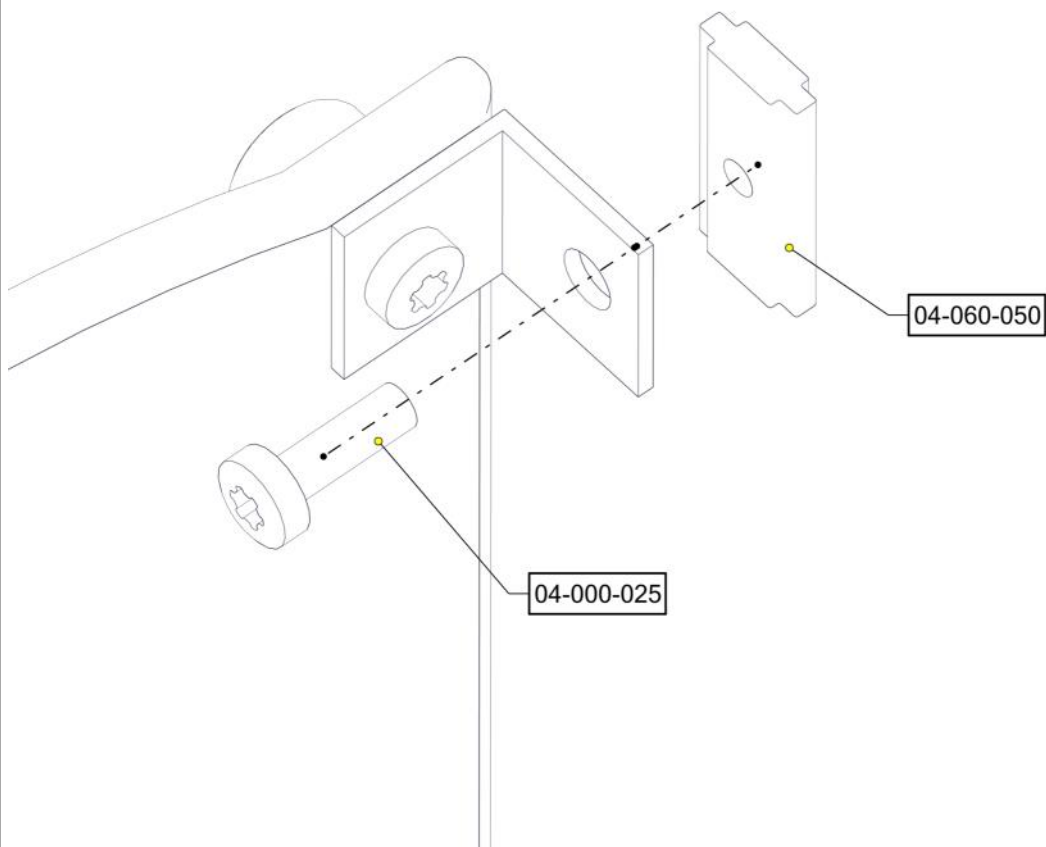

Montering av lekeapparatet / Assembly instructions / Montering av lekredskapet

PartName	Artnr	Antall
Torx M8x25	04-000-025	4
Brikke 50 1XM8	04-060-050	4