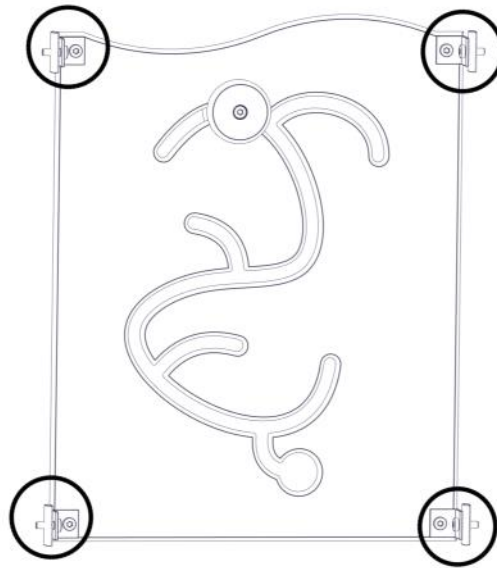

**Boltepakker for / Boltpackage for / Bultpaket för**

Sign. \_\_\_\_\_

Vegg 520 x635 m/ spill 07-510-516K	Navn	Artnr/ dimensjon	Ant	Lev
	Vegg med spill 520 x 635 Blågrønn	07-510-516	1	
	Endedeksel flat M8 Kropp Sort	05-301-033	4	
	Endedeksel flat M8 Hode Sort	05-301-033	4	
	Låsemutter M8	04-040-008	4	
	Vinkel 35 x 35 x 35 x 3 11mm hull	04-070-036	4	
	Torx M8x25	04-000-025	8	

**Boltepakker for / Boltpackage for / Bultpaket för**

Sign. \_\_\_\_\_.

Vegg 520 x635 m/ spill 07-510-516K	Navn	Artnr/ dimensjon	Ant	Lev
	Brikke 50 1xM8	04-060-050	4	

## Montering av lekeapparatet / Assembly instructions / Montering av lekredskapet

PartName	Artnr	Antall
Torx M8x25	04-000-025	4
Låsemutter M8	04-040-008	4
Skive M8	04-050-008	4
Vinkel 35x35x35x3 11mm hull	04-070-036	4

PartName	Artnr	Antall
Endedeksel flat M8 sort kropp	05-301-033	4
Vegg 520x665 med spill	07-510-516	1

**Montering av lekeapparatet / Assembly instructions / Montering av lekredskapet**

PartName	Artnr	Antall
Torx M8x25	04-000-025	4
Brikke 50 1XM8	04-060-050	4