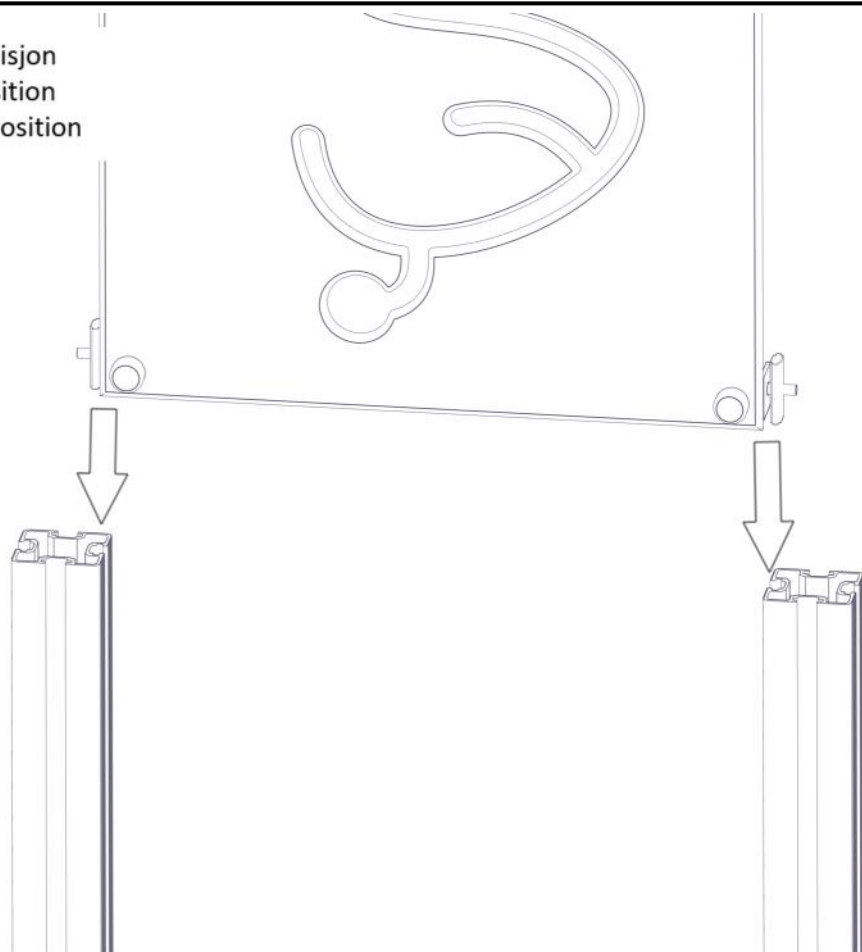

PartName	Artnr	Antall
Endedeksel flat M8 sort kropp	05-301-033	4
Vegg 520x665 med spill	07-510-516	1

**Montering av lekeapparatet / Assembly instructions / Montering av lekredskapet**

PartName	Artnr	Antall
Torx M8x25	04-000-025	4
Brikke 50 1XM8	04-060-050	4

**Montering av lekeapparatet / Assembly instructions / Montering av lekredskapet**

Se på hovedmontering for posisjon  
Look at main assembly for position  
Titta på hovudmontering for position

Se på hovedmontering for posisjon  
Look at main assembly for position  
Titta på hovudmontering for position