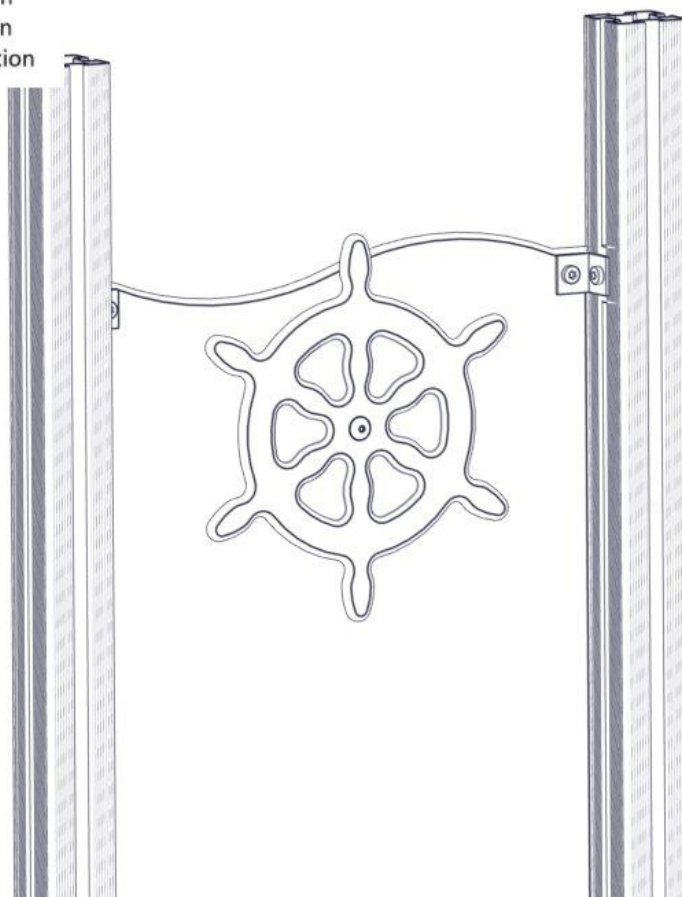

Montering av lekeapparatet / Assembly instructions / Montering av lekredskapet

Se på hovedmontering for posisjon
Look at main assembly for position
Titta på hovudmontering för position