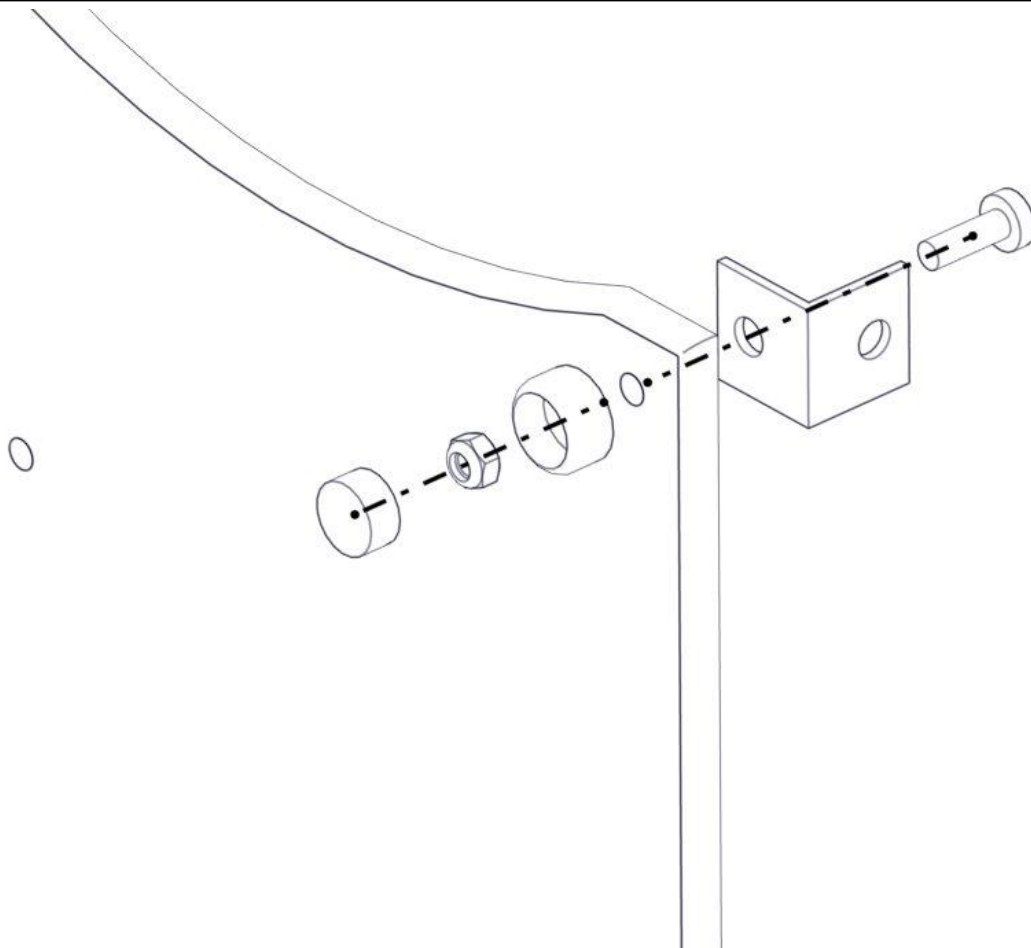

nr	PartName	Artnr	Antall
4	Endedeksel flat M8 sort hode	05-301-033	4
5	Endedeksel flat M8 sort kropp	05-301-033	4
3	Låsemutter M8	04-040-008	4
6	Torx M8x25	04-000-025	4
1	Vinkel 35x35x35x3 11mm hull	04-070-036	4