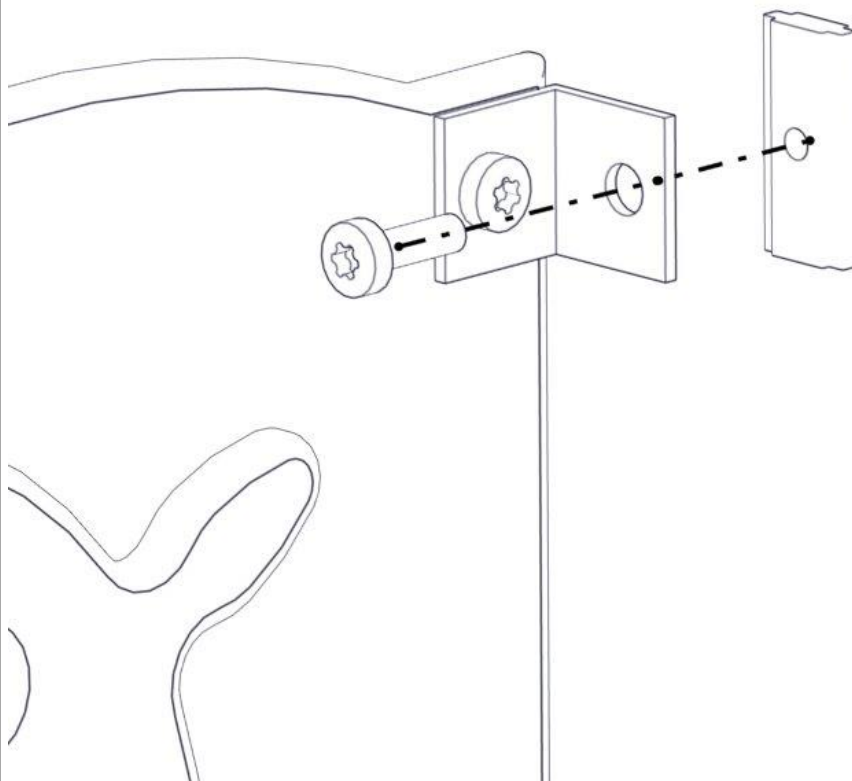

Montering av lekeapparatet / Assembly instructions / Montering av lekredskapet

nr	PartName	Artnr	Antall
1	Brikke 50 1XM8	04-060-050	4
2	Torx M8x25	04-000-025	4