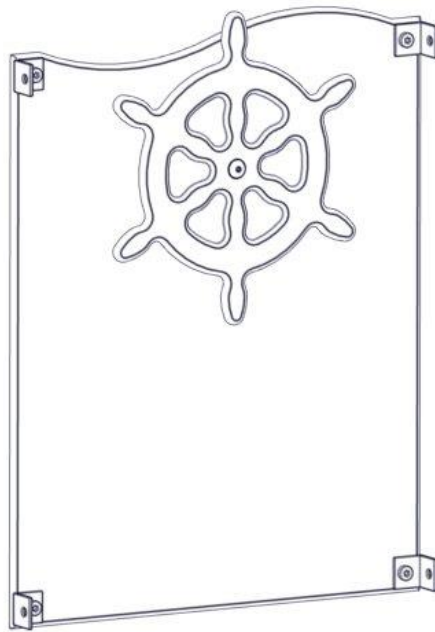

Montering av lekeapparatet / Assembly instructions / Montering av lekredskapet

nr	PartName	Artnr	Antall
4	Endedeksel flat M8 sort hode	05-301-033	4
5	Endedeksel flat M8 sort kropp	05-301-033	4
3	Låsemutter M8	04-040-008	4
6	Torx M8x25	04-000-025	4
1	Vinkel 35x35x35x3 11mm hull	04-070-036	4