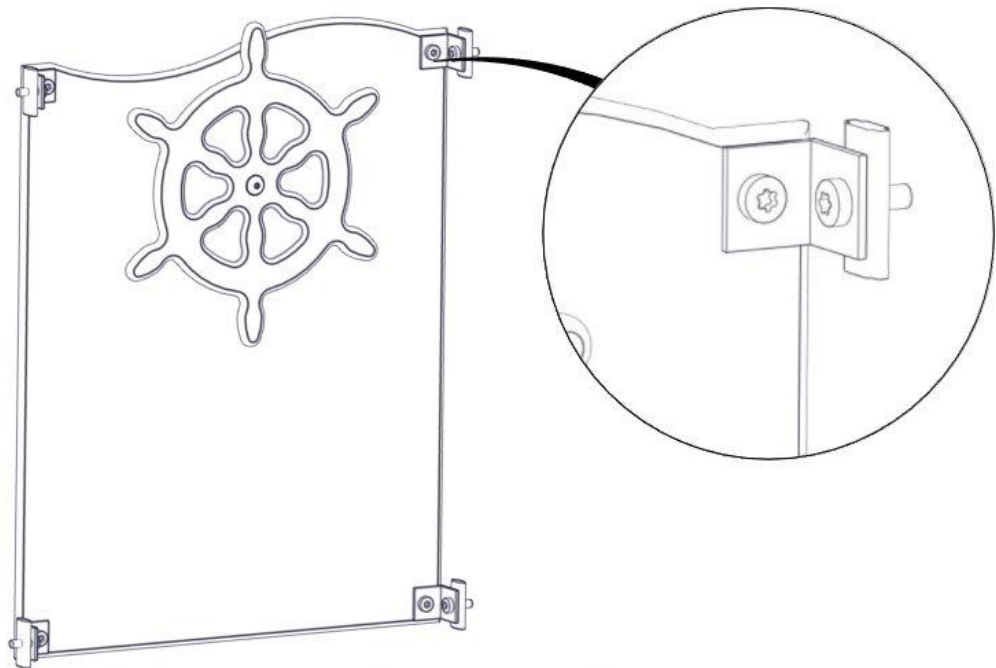

Montering av lekeapparatet / Assembly instructions / Montering av lekredskapet

nr	PartName	Artnr	Antall
1	Brikke 50 1XM8	04-060-050	4
2	Torx M8x25	04-000-025	4