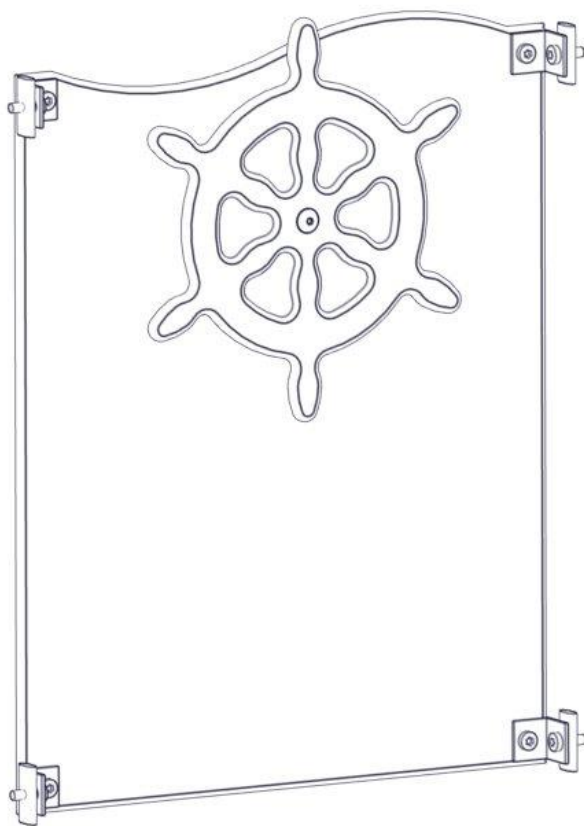

N

Monteringsanvisning

EN

Assembly Instructions

S

Monteringsanvisning

Produkt nr. / Product no. / Produkt nr.

07-510-518K

Rød

Ord. nr. _____

Dato. _____

Sign. _____

søve

Søve AS
Grønnvoldveien 290
3830 Ulefoss - Norway
Tlf: +47 35 94 65 65
www.sove.no

søve

Søve AB
EA Rosengrensgatan 32
421 31 Västra Frölunda
Phone: +46 (0)31 773 97 00
www.sove.se