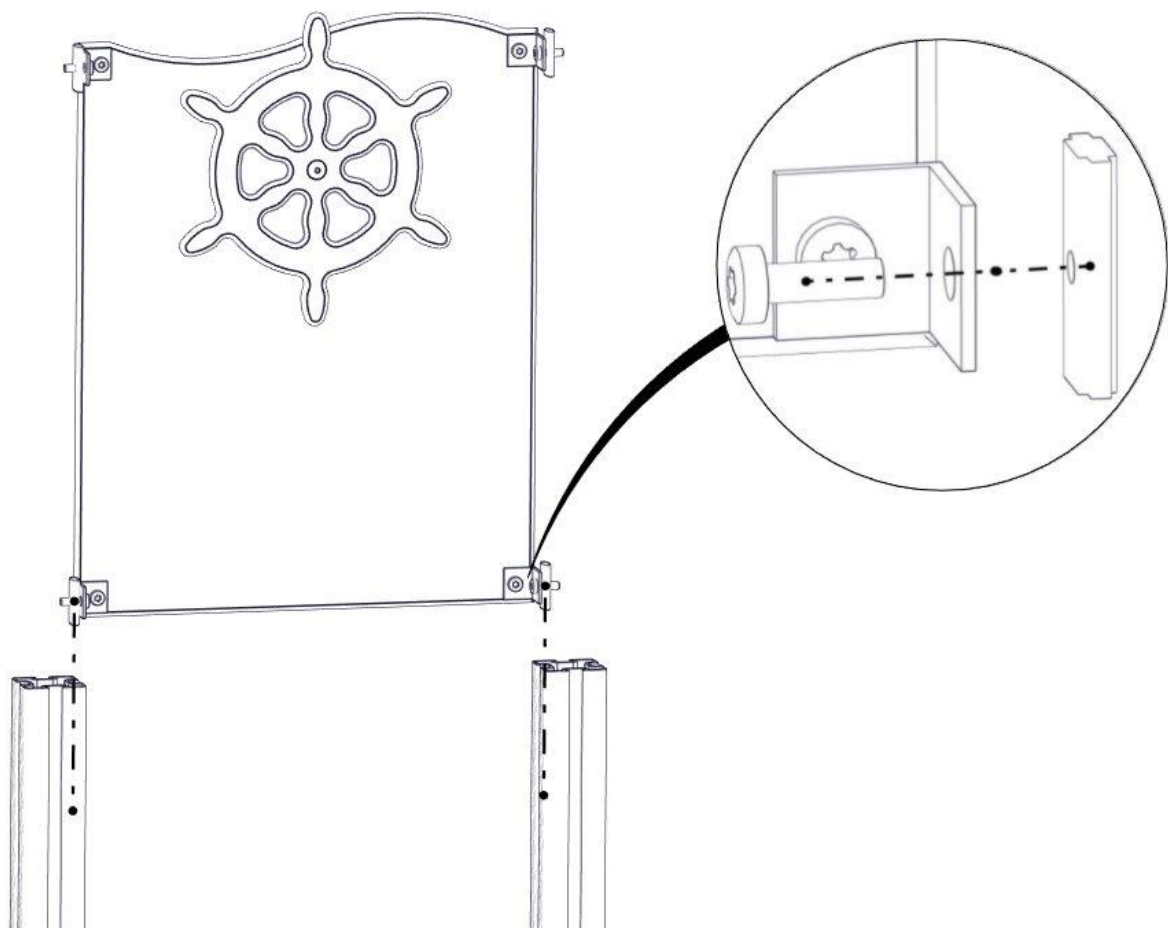

Montering av lekeapparatet / Assembly instructions / Montering av lekredskapet

Se på hovedmontering for posisjon
Look at main assembly for position
Titta på hovudmontering för position

nr	PartName	Artnr	Antall
1	Brikke 50 1XM8	04-060-050	4
2	Torx M8x25	04-000-025	4