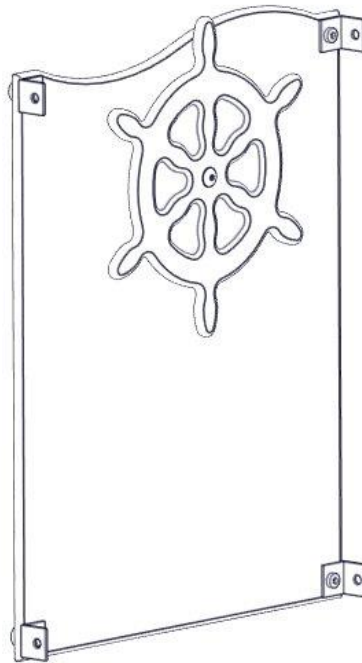

Boltepakker for / Boltpackage for / Bultpaket för

Sign. _____

Vegg 520 x635 med ratt 07-510-520K	Navn	Artnr/ dimensjon	Ant	Lev
	Vegg 520 x 635 med ratt montert hos Søve Trestruktur	07-510-521	1	
	Endedeksel flat M8 Kropp Sort	05-301-033	4	
	Endedeksel flat M8 Hode Sort	05-301-033	4	
	Låsemutter M8	04-040-008	4	
	Vinkel 35 x 35 x 35 x 3 11mm hull	04-070-036	4	
	Torx M8x25	04-000-025	8	

nr	PartName	Artnr	Antall
1	Vinkel 35x35x35x3 11mm hull	04-070-036	4
2	Endedeksel flat M8 sort hode	05-301-033	4
3	Endedeksel flat M8 sort kropp	05-301-033	4
4	Torx M8x25	04-000-025	4
5	Mini vegg 520 x600 med ratt montert	07-510-521	1
6	Låsemutter M8	04-040-008	4