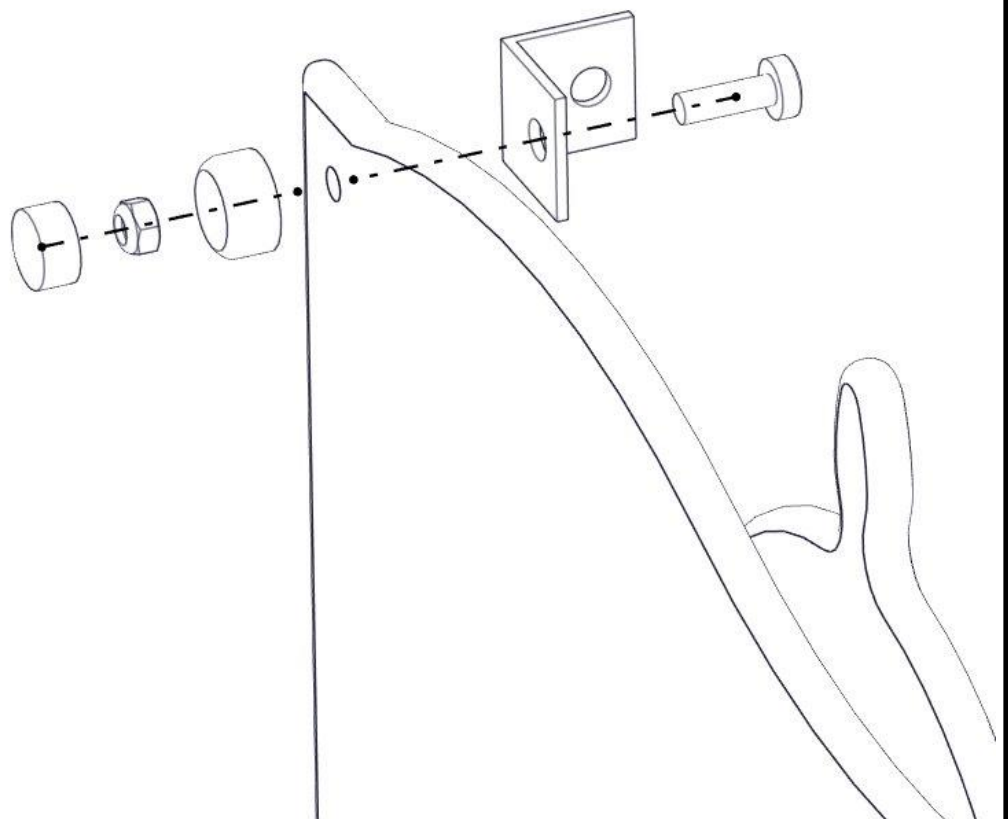

nr	PartName	Artnr	Antall
1	Vinkel 35x35x35x3 11mm hull	04-070-036	4
2	Endedeksel flat M8 sort hode	05-301-033	4
3	Endedeksel flat M8 sort kropp	05-301-033	4
4	Torx M8x25	04-000-025	4
5	Mini vegg 520 x600 med ratt montert	07-510-521	1
6	Låsemutter M8	04-040-008	4