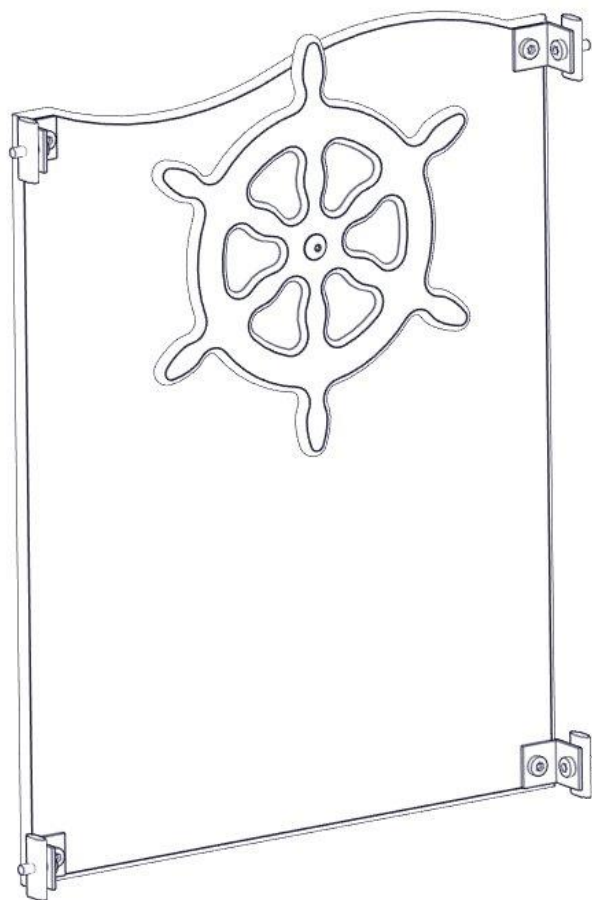

N

Monteringsanvisning

EN

Assembly Instructions

S

Monteringsanvisning

Produkt nr. / Product no. / Produkt nr.

07-510-520K

Trestruktur

Ord. nr. _____

Dato. _____

Sign. _____

søve

Søve AS
Grønnvoldveien 290
3830 Ulefoss - Norway
Tlf: +47 35 94 65 65
www.sove.no

søve

Søve AB
EA Rosengrensgatan 32
421 31 Västra Frölunda
Phone: +46 (0)31 773 97 00
www.sove.se