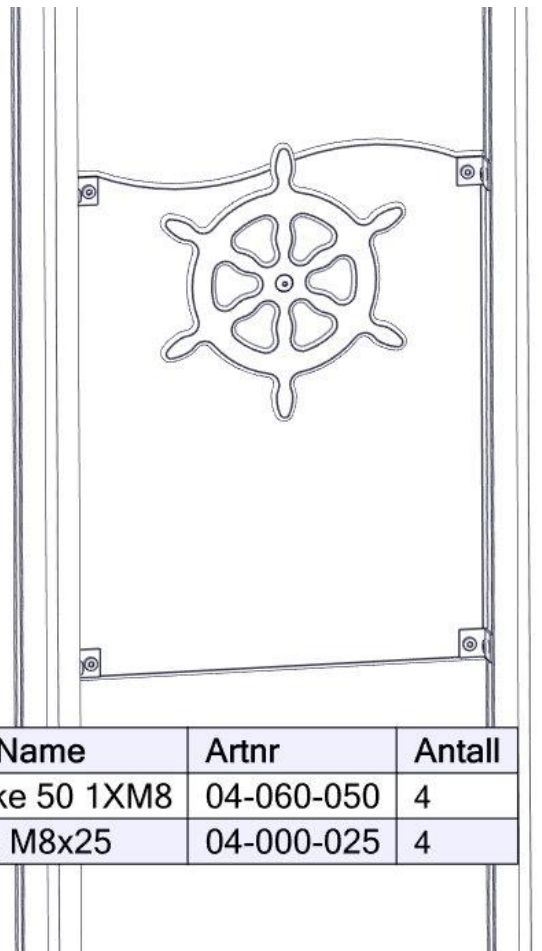

Montering av lekeapparatet / Assembly instructions / Montering av lekredskapet

Se på hovedmontering for posisjon
Look at main assembly for position
Titta på hovudmontering för position

nr	PartName	Artnr	Antall
1	Brikke 50 1XM8	04-060-050	4
2	Torx M8x25	04-000-025	4