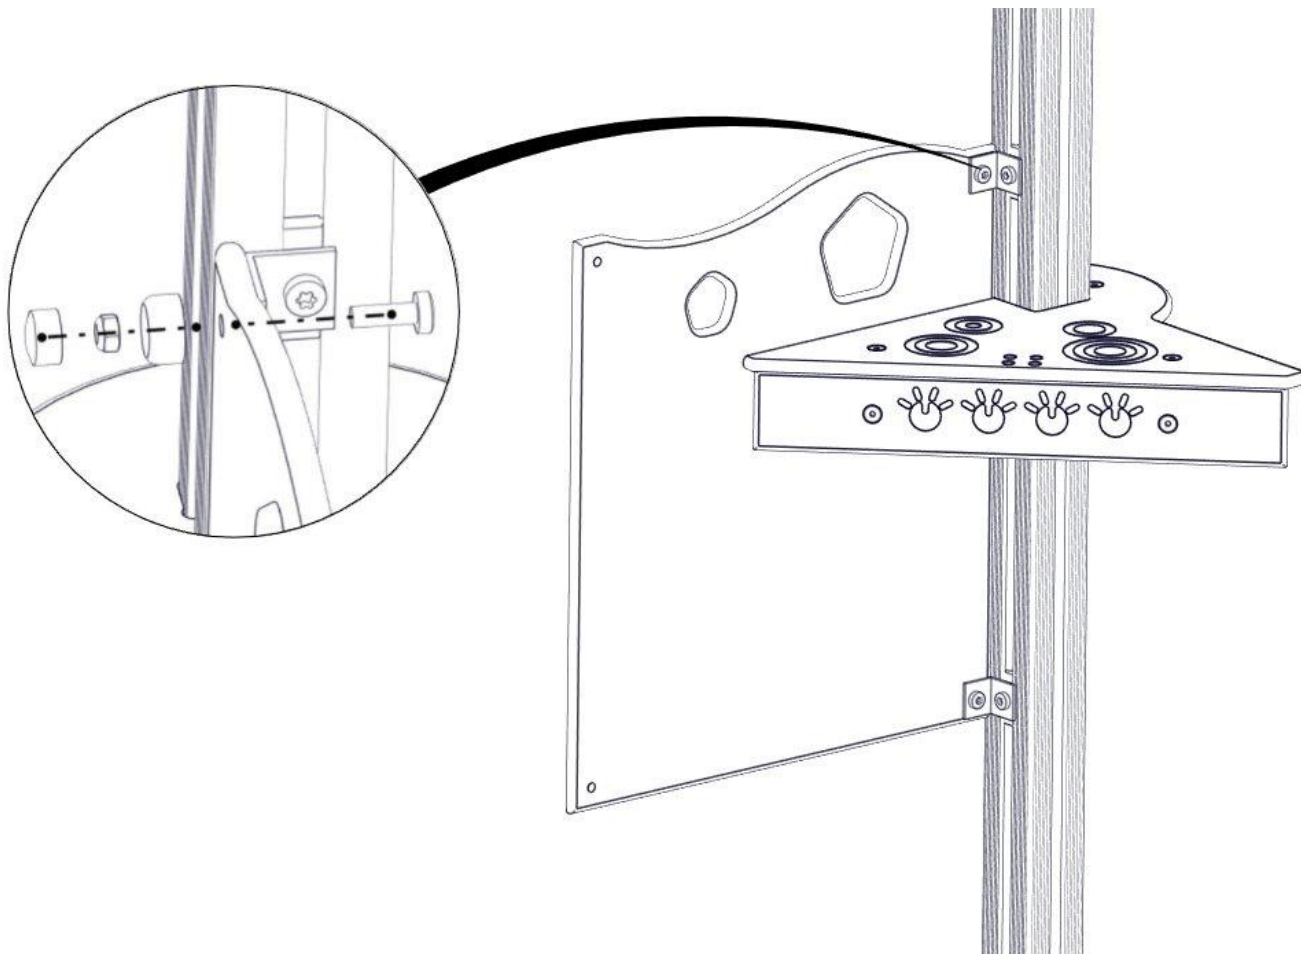

Montering av lekeapparatet / Assembly instructions / Montering av lekredskapet

nr	PartName	Artnr	Antall
1	Vinkel 35x35x35x3 11mm hull	04-070-036	2
2	Brikke 50 1XM8	04-060-050	2
3	Låsemutter M8	04-040-008	2
4	Endedeksel flat M8 sort kropp	05-301-033	2

nr	PartName	Artnr	Antall
5	Endedeksel flat M8 sort kropp	05-301-033	2
6	Torx M8x25	04-000-025	4