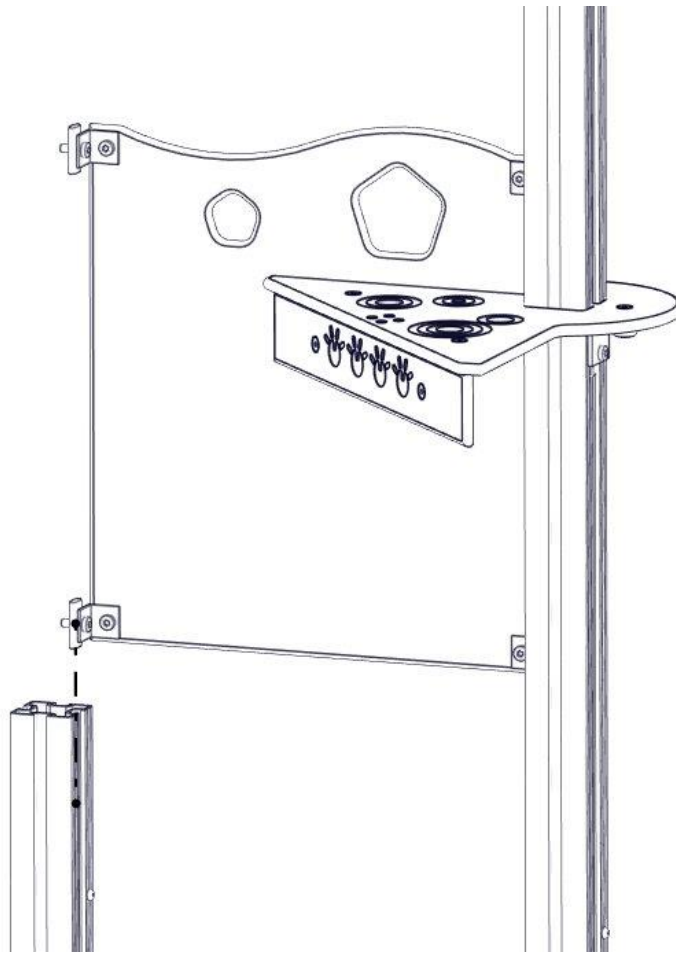

Montering av lekeapparatet / Assembly instructions / Montering av lekredskapet