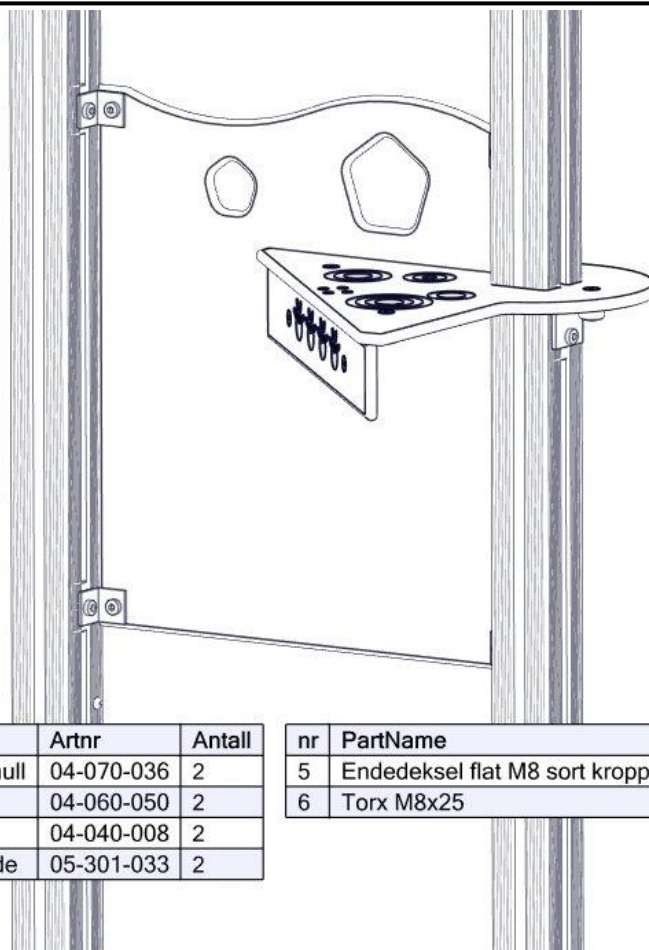

Montering av lekeapparatet / Assembly instructions / Montering av lekredskapet

nr	PartName	Artnr	Antall
1	Vinkel 35x35x35x3 11mm hull	04-070-036	2
2	Brikke 50 1XM8	04-060-050	2
3	Låsemutter M8	04-040-008	2
4	Endedeksel flat M8 sort kropp	05-301-033	2

nr	PartName	Artnr	Antall
5	Endedeksel flat M8 sort kropp	05-301-033	2
6	Torx M8x25	04-000-025	4