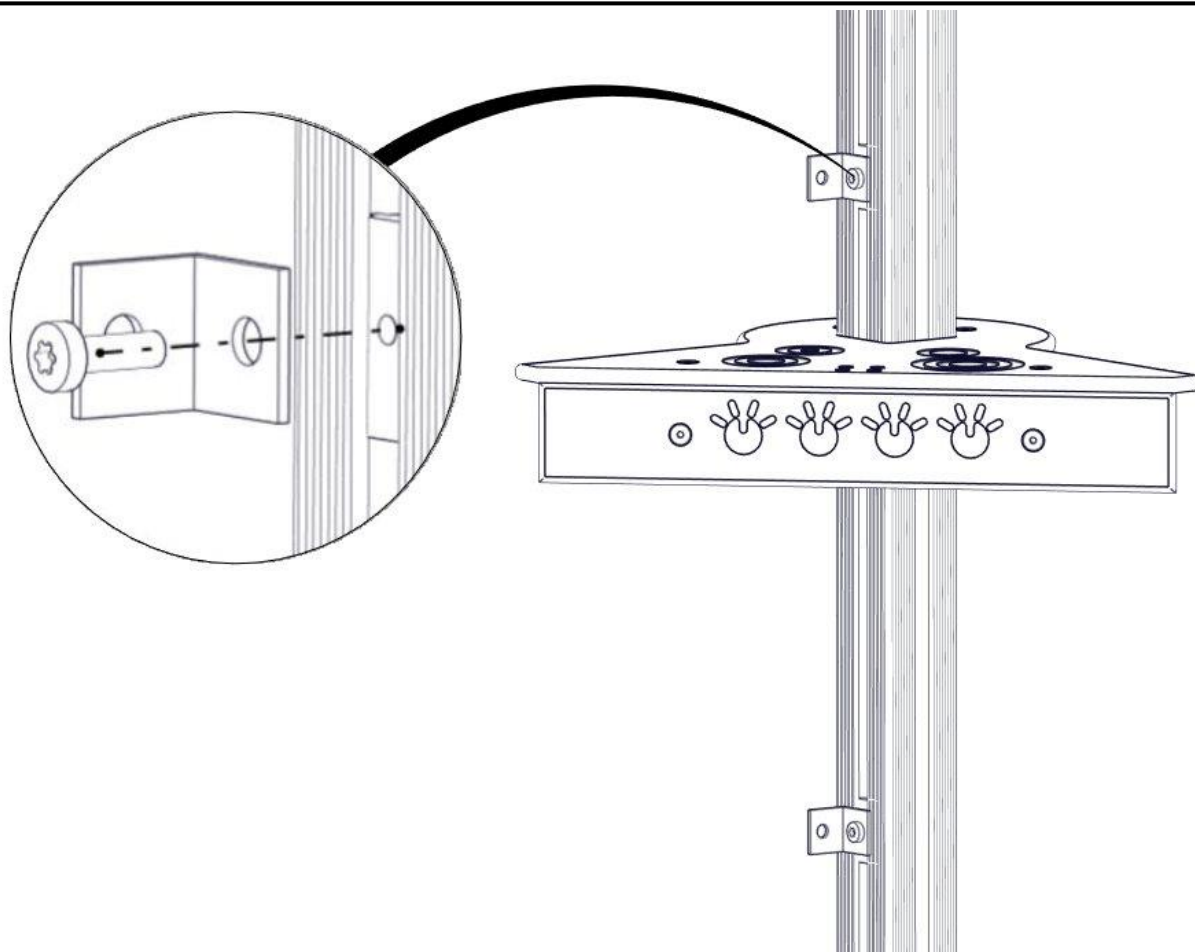

Montering av lekeapparatet / Assembly instructions / Montering av lekredskapet

nr	PartName	Artnr	Antall
1	Vinkel 35x35x35x3 11mm hull	04-070-036	2
2	Brikke 50 1XM8	04-060-050	2
3	Låsemutter M8	04-040-008	2
4	Endedeksel flat M8 sort hode	05-301-033	2

nr	PartName	Artnr	Antall
5	Endedeksel flat M8 sort kropp	05-301-033	2
6	Torx M8x25	04-000-025	4
7	Mini Vegg 520x600 Kokeplate	07-510-523	1