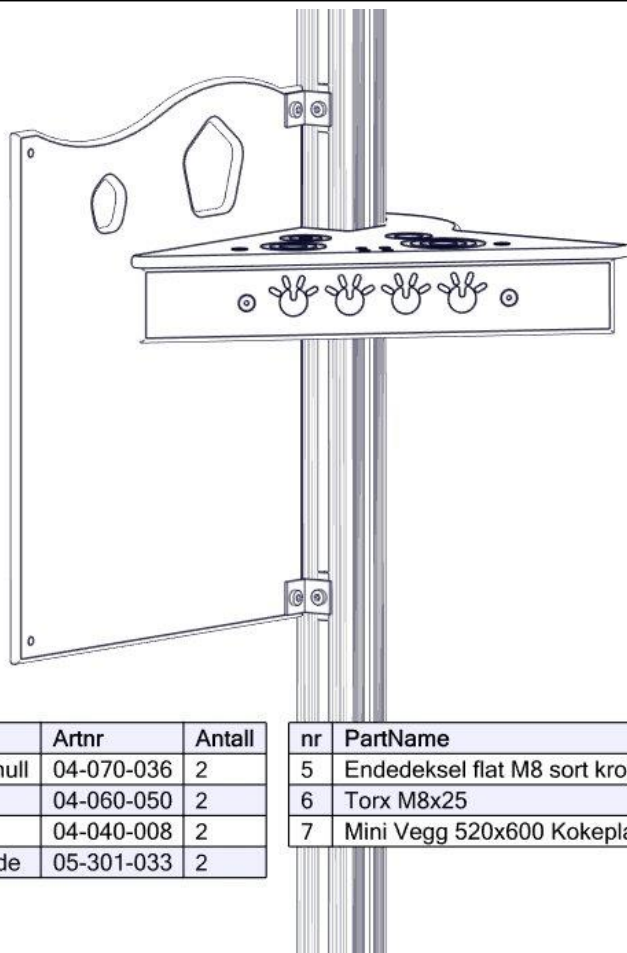

Montering av lekeapparatet / Assembly instructions / Montering av lekredskapet

nr	PartName	Artnr	Antall
1	Vinkel 35x35x35x3 11mm hull	04-070-036	2
2	Brikke 50 1XM8	04-060-050	2
3	Låsemutter M8	04-040-008	2
4	Endedeksel flat M8 sort hode	05-301-033	2

nr	PartName	Artnr	Antall
5	Endedeksel flat M8 sort kropp	05-301-033	2
6	Torx M8x25	04-000-025	4
7	Mini Vegg 520x600 Kokeplate	07-510-523	1