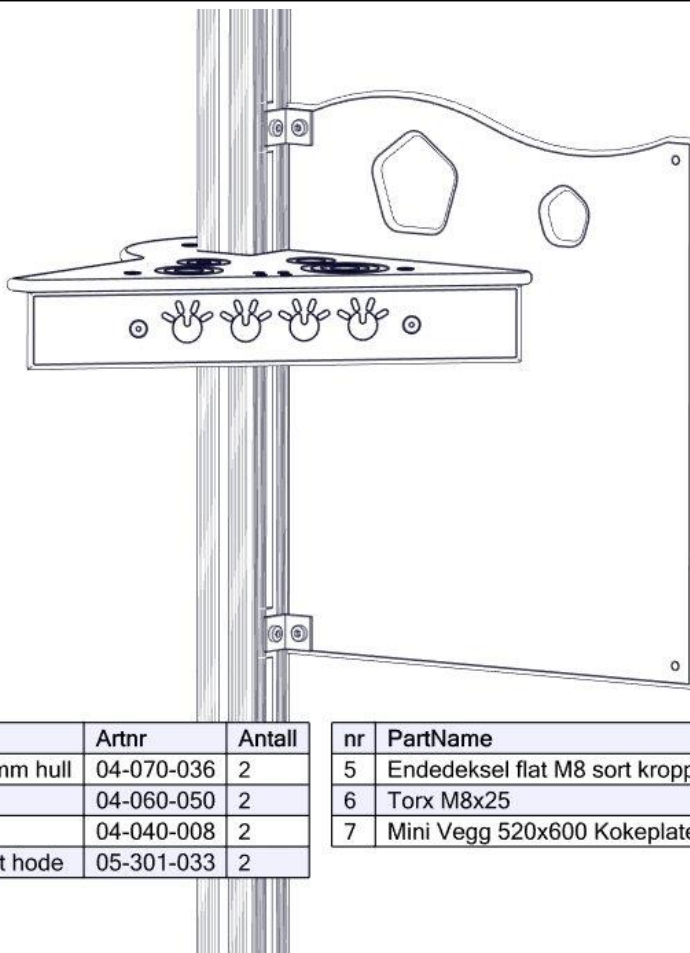

**søve**

Søve AB
 EA Rosengrensgatan 32
 421 31 Västra Frölunda
 Phone: +46 (0)31 773 97 00
 www.sove.se

Boltepakker for / Boltpackage for / Bultpaket för

Sign. _____

Mini vegg kokeplate 07-510-523K	Navn	Artnr/ dimensjon	Ant	Lev
	Mini vegg kokeplate 520 x 600 Rød	07-510-523	1	
	Endedeksel flat M8 kropp Sort	05-301-033	4	
	Endedeksel flat M8 hode Sort	05-301-033	4	
	Vinkel 35 x 35 x 35 x 3 11 mm hull	04-070-036	4	
	Torx M8x25	04-000-025	8	
	Låsemutter M8	04-040-008	4	

Boltepakker for / Boltpackage for / Bultpaket för

Sign. _____.

Mini vegg kokeplate 07-510-523K	Navn	Artnr/ dimensjon	Ant	Lev
	Brikke 50 1xM8	04-060-050	4	

Montering av lekeapparatet / Assembly instructions / Montering av lekredskapet

nr	PartName	Artnr	Antall
1	Vinkel 35x35x35x3 11mm hull	04-070-036	2
2	Brikke 50 1XM8	04-060-050	2
3	Låsemutter M8	04-040-008	2
4	Endedeksel flat M8 sort hode	05-301-033	2

nr	PartName	Artnr	Antall
5	Endedeksel flat M8 sort kropp	05-301-033	2
6	Torx M8x25	04-000-025	4
7	Mini Vegg 520x600 Kokeplate	07-510-523	1