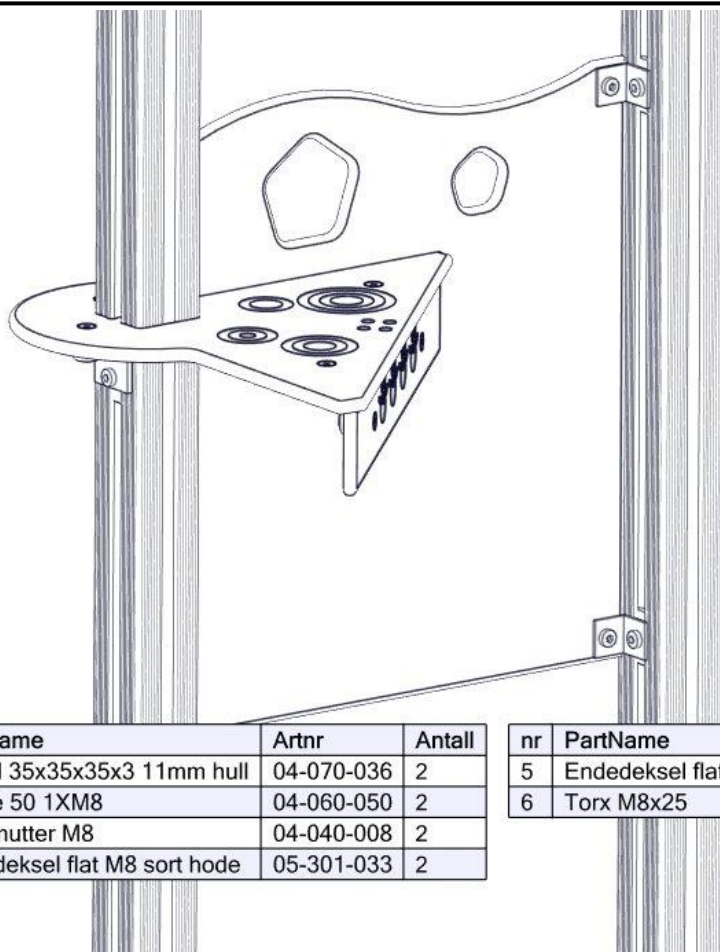

**søve**

Søve AB
 EA Rosengrensgatan 32
 421 31 Västra Frölunda
 Phone: +46 (0)31 773 97 00
 www.sove.se

Boltepakker for / Boltpackage for / Bultpaket för

Sign. _____

Mini vegg kokeplate 07-510-523K	Navn	Artnr/ dimensjon	Ant	Lev
	Mini vegg kokeplate 520 x 600 Rød	07-510-523	1	
	Endedeksel flat M8 kropp Sort	05-301-033	4	
	Endedeksel flat M8 hode Sort	05-301-033	4	
	Vinkel 35 x 35 x 35 x 3 11 mm hull	04-070-036	4	
	Torx M8x25	04-000-025	8	
	Låsemutter M8	04-040-008	4	

Boltepakker for / Boltpackage for / Bultpaket för

Sign. _____.

Mini vegg kokeplate 07-510-523K	Navn	Artnr/ dimensjon	Ant	Lev
	Brikke 50 1xM8	04-060-050	4	

Montering av lekeapparatet / Assembly instructions / Montering av lekredskapet

nr	PartName	Artnr	Antall
1	Vinkel 35x35x35x3 11mm hull	04-070-036	2
2	Brikke 50 1XM8	04-060-050	2
3	Låsemutter M8	04-040-008	2
4	Endedeksel flat M8 sort hode	05-301-033	2

nr	PartName	Artnr	Antall
5	Endedeksel flat M8 sort kropp	05-301-033	2
6	Torx M8x25	04-000-025	4
7	Mini Vegg 520x600 Kokeplate	07-510-523	1

Montering av lekeapparatet / Assembly instructions / Montering av lekredskapet

nr	PartName	Artnr	Antall
1	Vinkel 35x35x35x3 11mm hull	04-070-036	2
2	Brikke 50 1XM8	04-060-050	2
3	Låsemutter M8	04-040-008	2
4	Endedeksel flat M8 sort hode	05-301-033	2