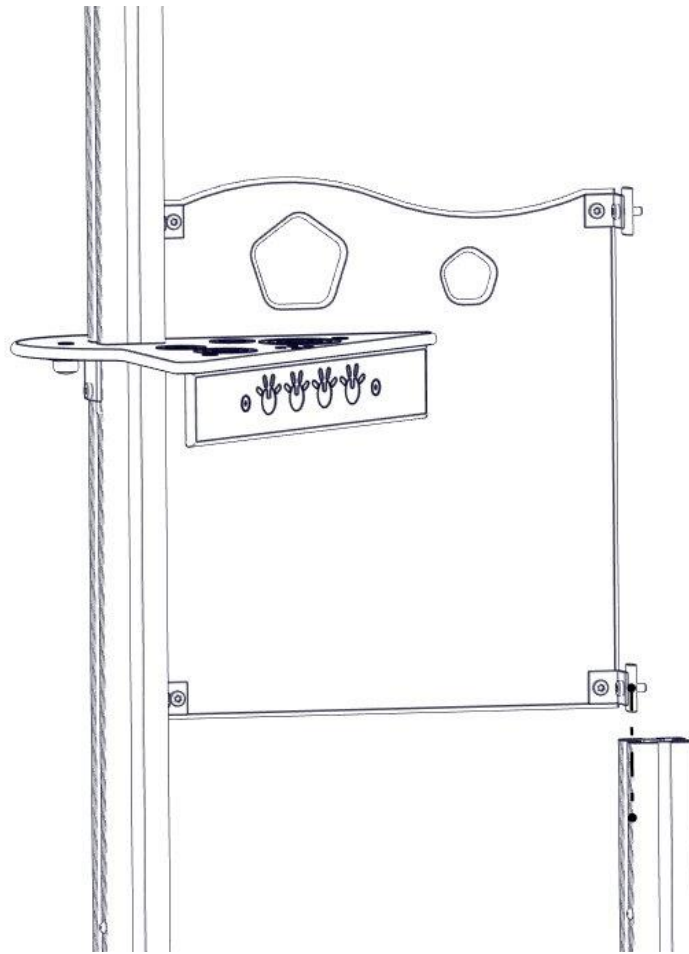

Montering av lekeapparatet / Assembly instructions / Montering av lekredskapet