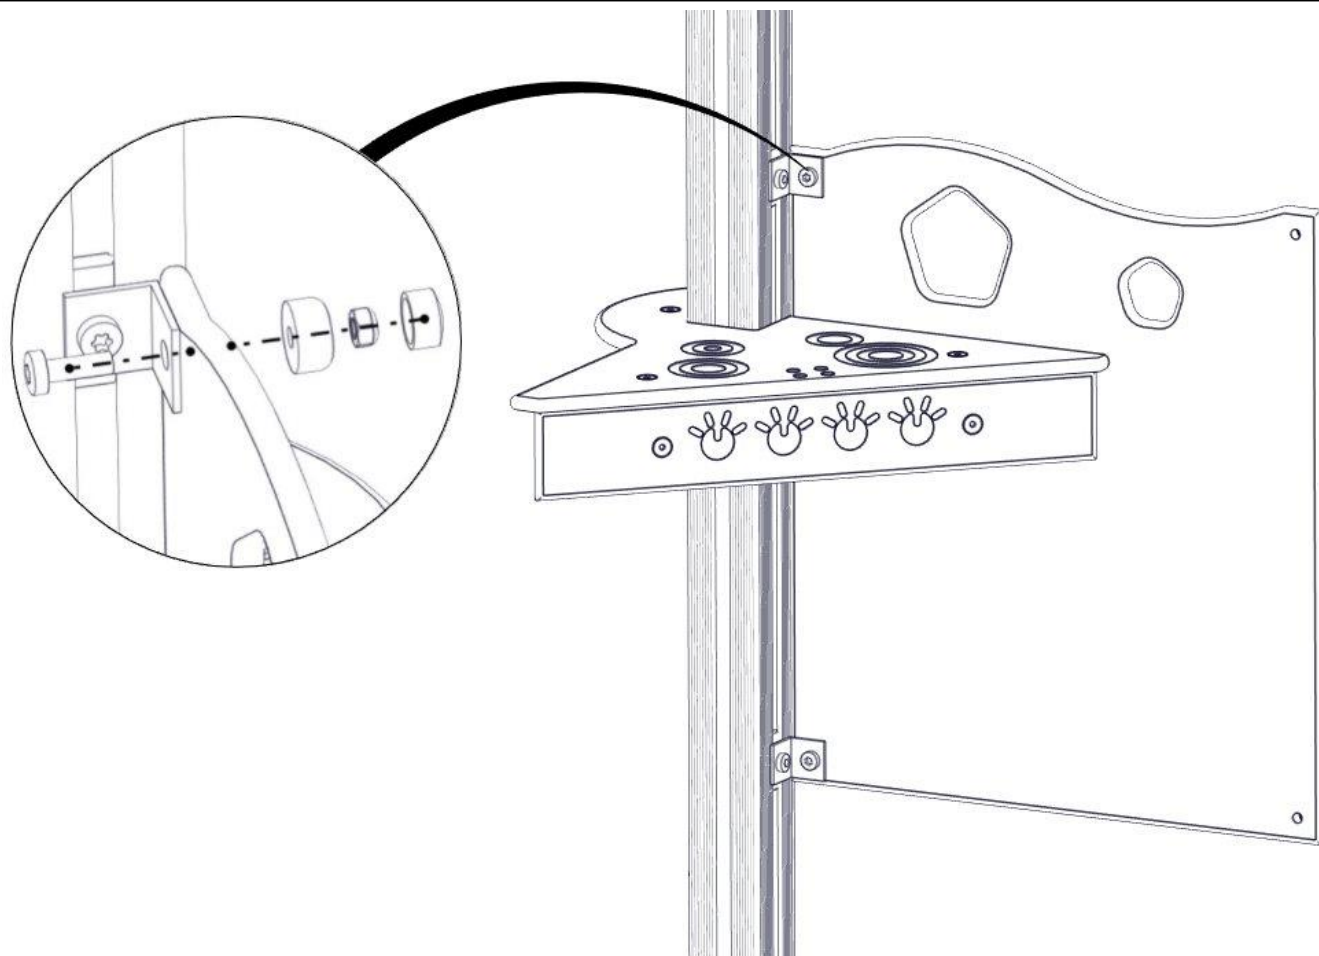

Montering av lekeapparatet / Assembly instructions / Montering av lekredskapet

nr	PartName	Artnr	Antall
1	Vinkel 35x35x35x3 11mm hull	04-070-036	2
2	Brikke 50 1XM8	04-060-050	2
3	Låsemutter M8	04-040-008	2
4	Endedeksel flat M8 sort hode	05-301-033	2

nr	PartName	Artnr	Antall
5	Endedeksel flat M8 sort kropp	05-301-033	2
6	Torx M8x25	04-000-025	4