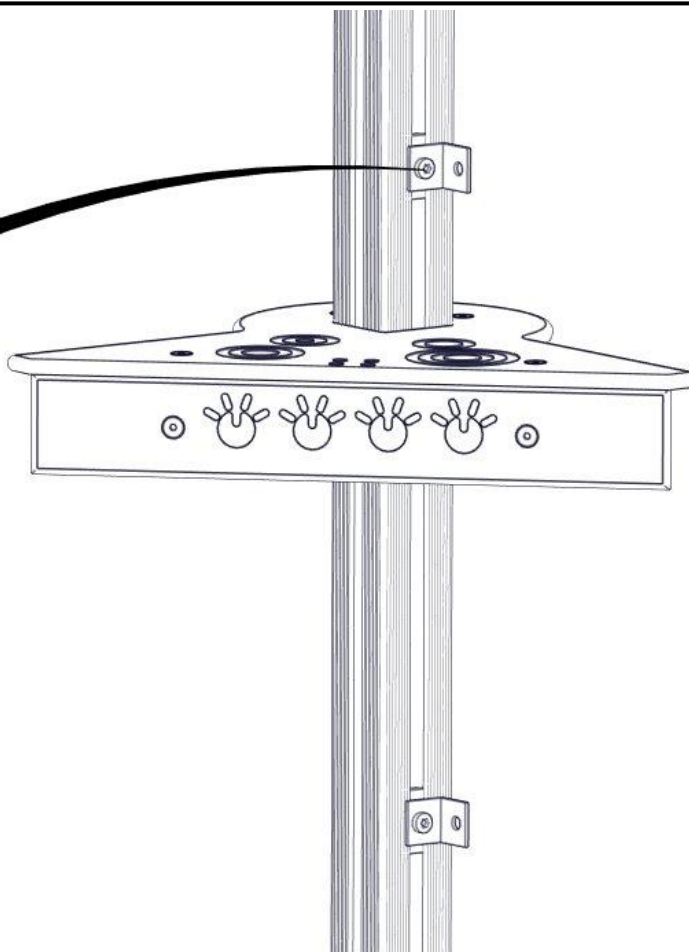

Montering av lekeapparatet / Assembly instructions / Montering av lekredskapet

nr	PartName	Artnr	Antall
1	Vinkel 35x35x35x3 11mm hull	04-070-036	2
2	Brikke 50 1XM8	04-060-050	2
3	Låsemutter M8	04-040-008	2
4	Endedeksel flat M8 sort hode	05-301-033	2

nr	PartName	Artnr	Antall
5	Endedeksel flat M8 sort kropp	05-301-033	2
6	Torx M8x25	04-000-025	4
7	Mini Vegg 520x600 Kokeplate	07-510-523	1