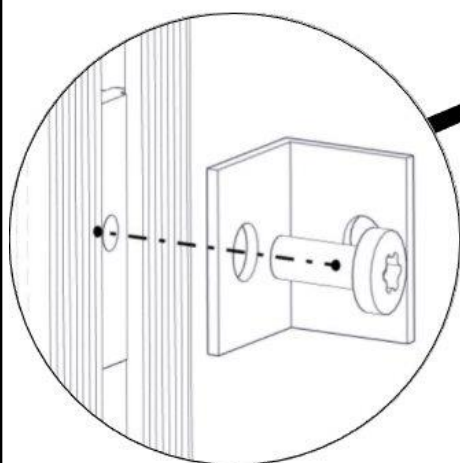

Montering av lekeapparatet / Assembly instructions / Montering av lekredskapet

nr	PartName	Artnr	Antall
1	Vinkel 35x35x35x3 11mm hull	04-070-036	2
2	Brikke 50 1XM8	04-060-050	2
3	Låsemutter M8	04-040-008	2
4	Endedeksel flat M8 sort hode	05-301-033	2

nr	PartName	Artnr	Antall
5	Endedeksel flat M8 sort kropp	05-301-033	2
6	Torx M8x25	04-000-025	4
7	Mini Vegg 520x600 Kokeplate	07-510-523	1