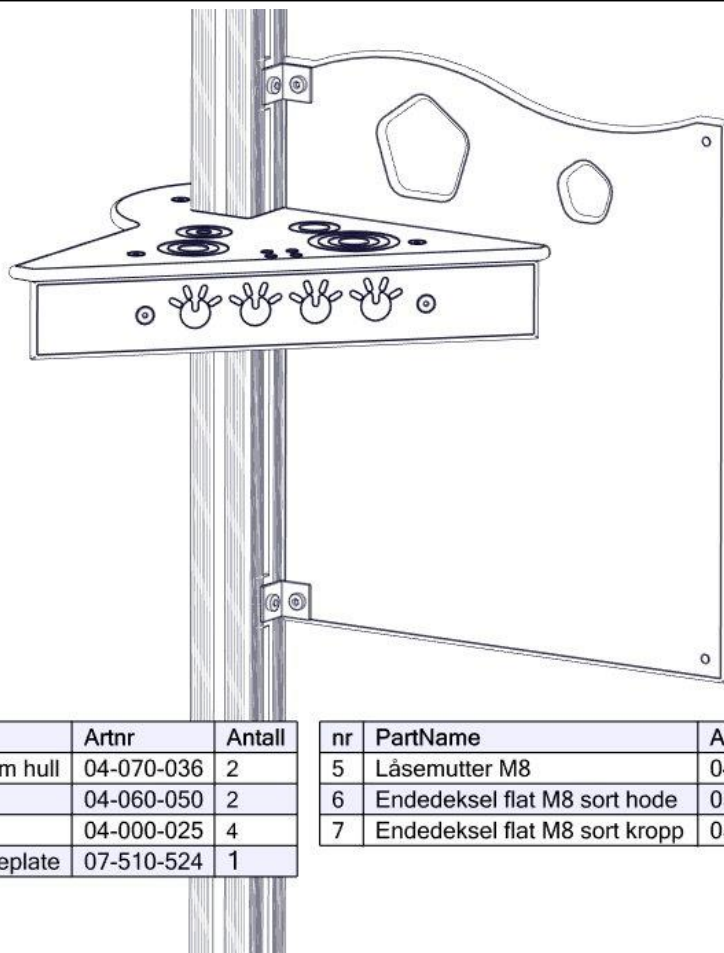

**søve**

Søve AB
EA Rosengrensgatan 32
421 31 Västra Frölunda
Phone: +46 (0)31 773 97 00
www.sove.se

Boltepakker for / Boltpackage for / Bultpaket för

Sign. _____

Mini vegg kokeplate 07-510-524K	Navn	Artnr/ dimensjon	Ant	Lev
	Mini vegg kokeplate 520 x 600 Trestruktur	07-510-524	1	
	Endedeksel flat M8 kropp Sort	05-301-033	4	
	Endedeksel flat M8 hode Sort	05-301-033	4	
	Vinkel 35 x 35 x 35 x 3 11 mm hull	04-070-036	4	
	Torx M8x25	04-000-025	8	
	Låsemutter M8	04-040-008	4	

Boltepakker for / Boltpackage for / Bultpaket för

Sign. _____.

Mini vegg kokeplate 07-510-524K	Navn	Artnr/ dimensjon	Ant	Lev
	Brikke 50 1xM8	04-060-050	4	

Montering av lekeapparatet / Assembly instructions / Montering av lekredskapet

nr	PartName	Artnr	Antall
1	Vinkel 35x35x35x3 11mm hull	04-070-036	2
2	Brikke 50 1XM8	04-060-050	2
3	Torx M8x25	04-000-025	4
4	Mini Vegg 520x600 Kokeplate	07-510-524	1

nr	PartName	Artnr	Antall
5	Låsemutter M8	04-040-008	2
6	Endedeksel flat M8 sort hode	05-301-033	2
7	Endedeksel flat M8 sort kropp	05-301-033	2

Montering av lekeapparatet / Assembly instructions / Montering av lekredskapet

nr	PartName	Artnr	Antall
1	Vinkel 35x35x35x3 11mm hull	04-070-036	2
2	Brikke 50 1XM8	04-060-050	2
3	Låsemutter M8	04-040-008	2
4	Endedeksel flat M8 sort hode	05-301-033	2