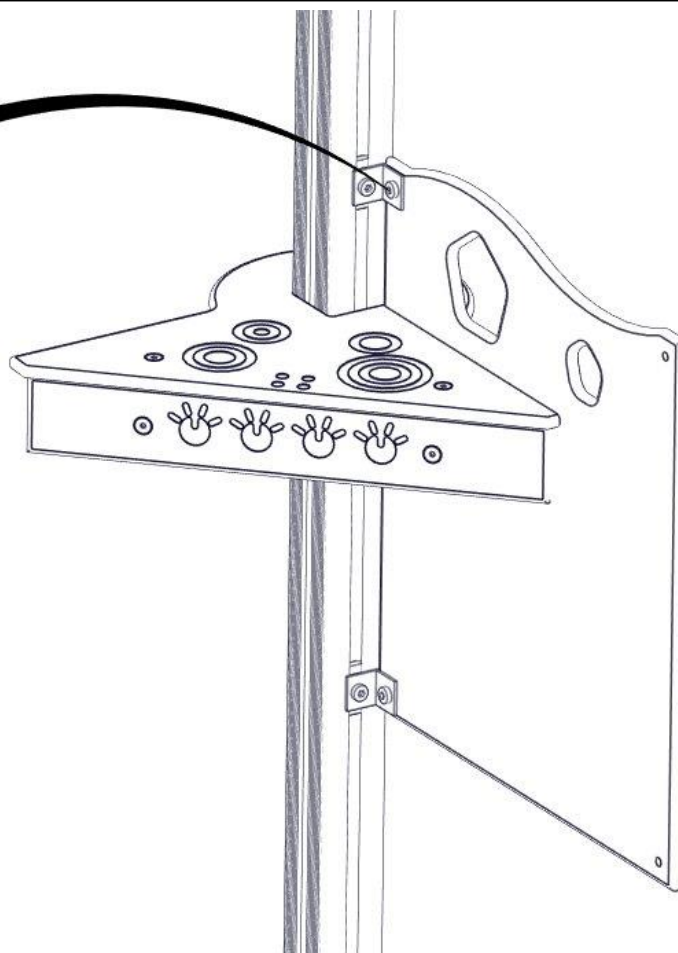

Montering av lekeapparatet / Assembly instructions / Montering av lekredskapet

nr	PartName	Artnr	Antall
1	Vinkel 35x35x35x3 11mm hull	04-070-036	2
2	Brikke 50 1XM8	04-060-050	2
3	Låsemutter M8	04-040-008	2
4	Endedeksel flat M8 sort hode	05-301-033	2

nr	PartName	Artnr	Antall
5	Endedeksel flat M8 sort kropp	05-301-033	2
6	Torx M8x25	04-000-025	4