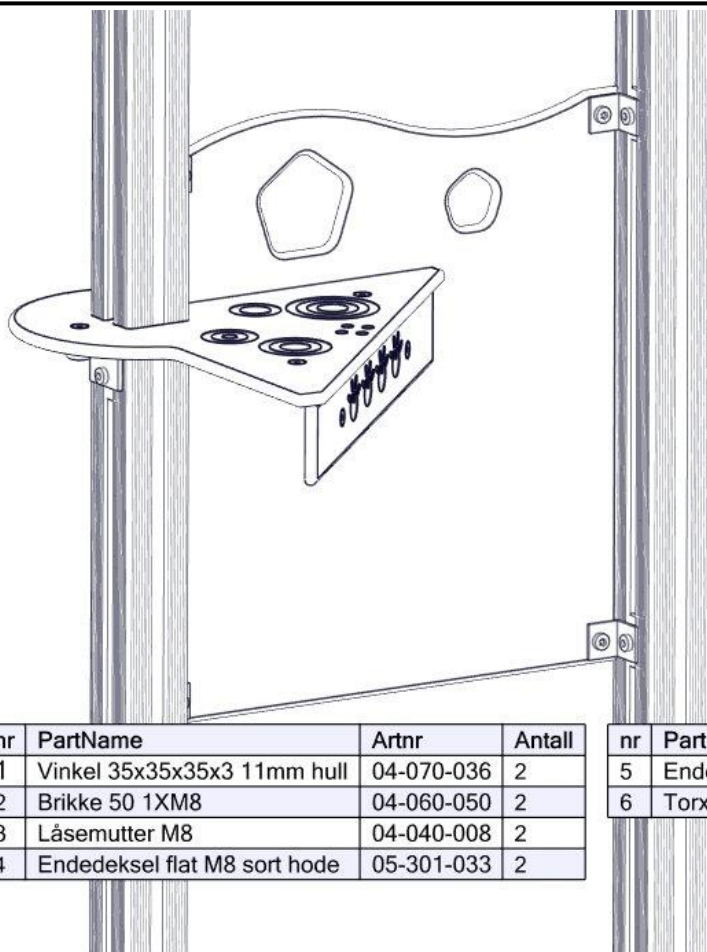

Montering av lekeapparatet / Assembly instructions / Montering av lekredskapet

nr	PartName	Artnr	Antall
1	Vinkel 35x35x35x3 11mm hull	04-070-036	2
2	Brikke 50 1XM8	04-060-050	2
3	Låsemutter M8	04-040-008	2
4	Endedeksel flat M8 sort hode	05-301-033	2

nr	PartName	Artnr	Antall
5	Endedeksel flat M8 sort kropp	05-301-033	2
6	Torx M8x25	04-000-025	4