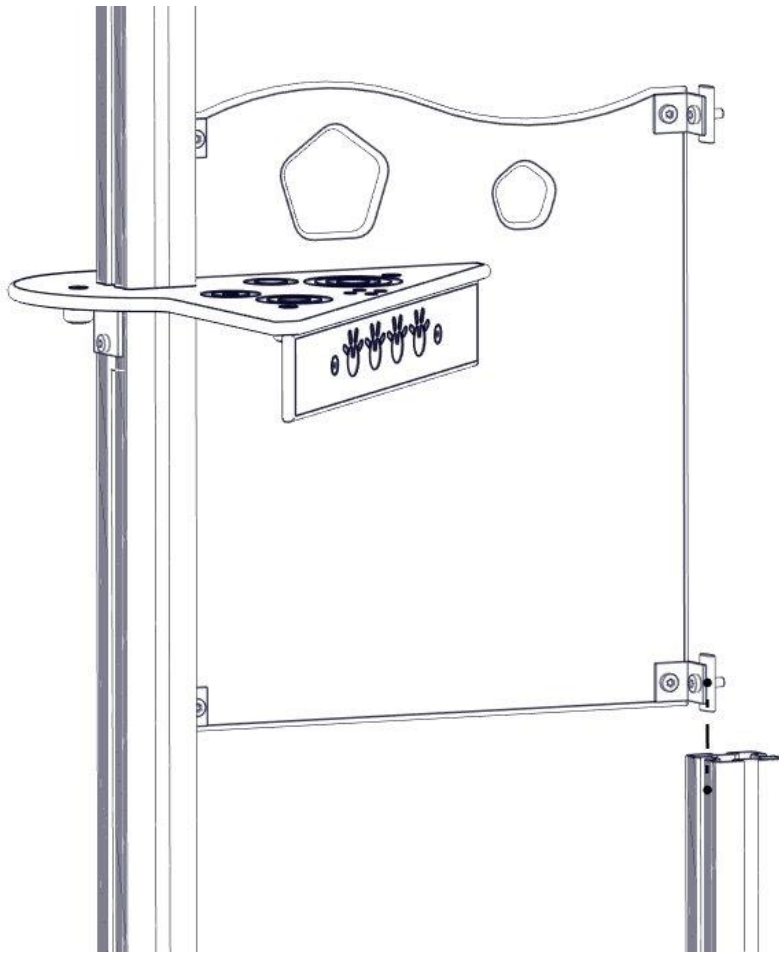

Montering av lekeapparatet / Assembly instructions / Montering av lekredskapet