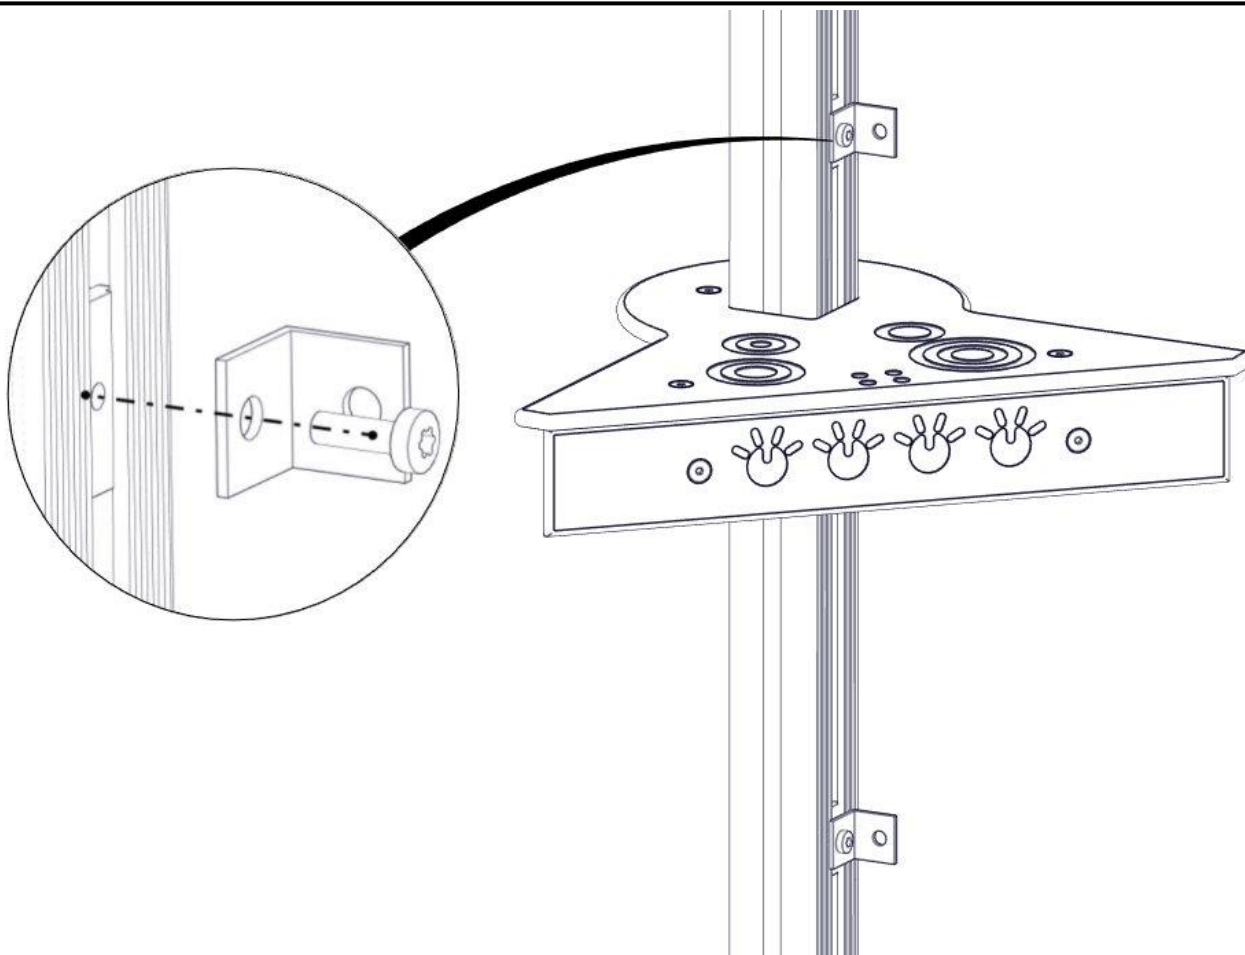

Montering av lekeapparatet / Assembly instructions / Montering av lekredskapet

nr	PartName	Artnr	Antall
1	Vinkel 35x35x35x3 11mm hull	04-070-036	2
2	Brikke 50 1XM8	04-060-050	2
3	Torx M8x25	04-000-025	4
4	Mini Vegg 520x600 Kokeplate	07-510-524	1

nr	PartName	Artnr	Antall
5	Låsemutter M8	04-040-008	2
6	Endedeksel flat M8 sort hode	05-301-033	2
7	Endedeksel flat M8 sort kropp	05-301-033	2