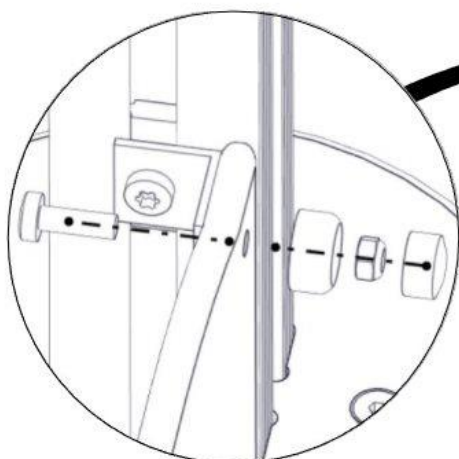

Montering av lekeapparatet / Assembly instructions / Montering av lekredskapet

nr	PartName	Artnr	Antall
1	Vinkel 35x35x35x3 11mm hull	04-070-036	2
2	Brikke 50 1XM8	04-060-050	2
3	Låsemutter M8	04-040-008	2
4	Endedeksel flat M8 sort hode	05-301-033	2

nr	PartName	Artnr	Antall
5	Endedeksel flat M8 sort kropp	05-301-033	2
6	Torx M8x25	04-000-025	4