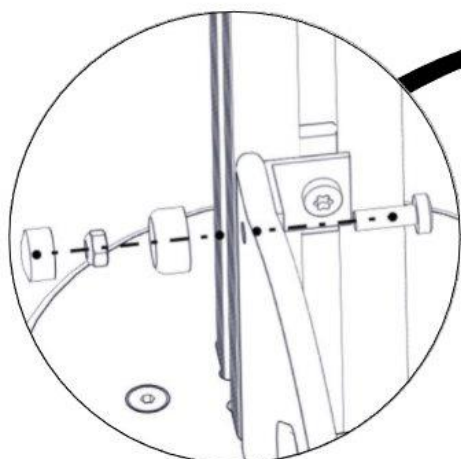

Montering av lekeapparatet / Assembly instructions / Montering av lekredskapet

nr	PartName	Artnr	Antall
1	Vinkel 35x35x35x3 11mm hull	04-070-036	2
2	Brikke 50 1XM8	04-060-050	2
3	Låsemutter M8	04-040-008	2
4	Endedeksel flat M8 sort hode	05-301-033	2

nr	PartName	Artnr	Antall
5	Endedeksel flat M8 sort kropp	05-301-033	2
6	Torx M8x25	04-000-025	4