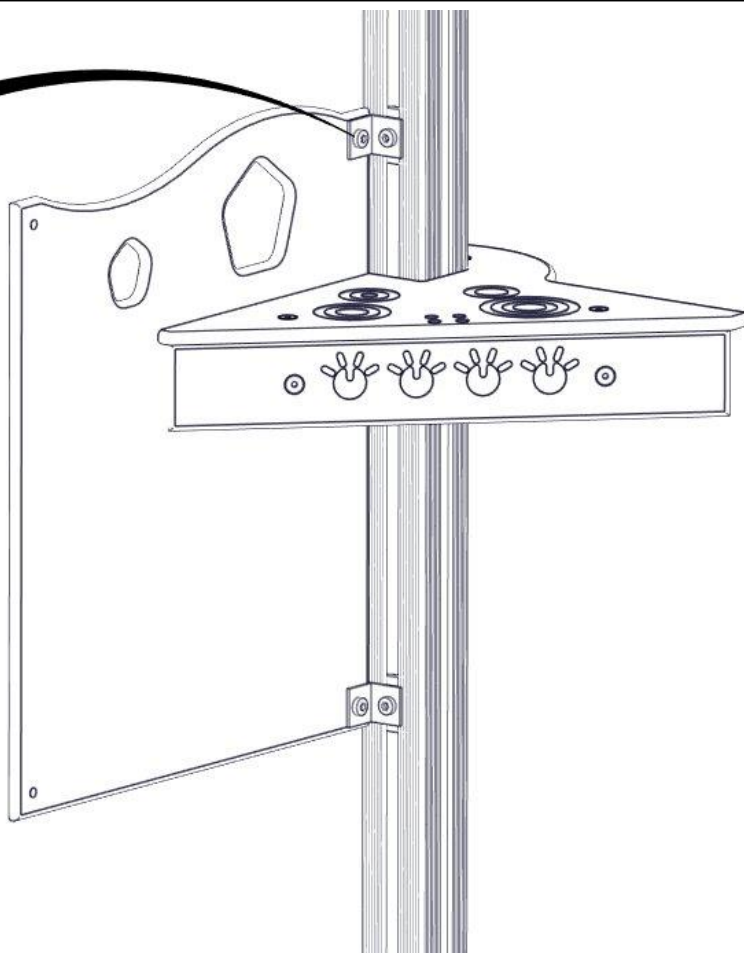

Montering av lekeapparatet / Assembly instructions / Montering av lekredskapet

nr	PartName	Artnr	Antall
1	Vinkel 35x35x35x3 11mm hull	04-070-036	2
2	Brikke 50 1XM8	04-060-050	2
3	Låsemutter M8	04-040-008	2
4	Endedeksel flat M8 sort hode	05-301-033	2

nr	PartName	Artnr	Antall
5	Endedeksel flat M8 sort kropp	05-301-033	2
6	Torx M8x25	04-000-025	4