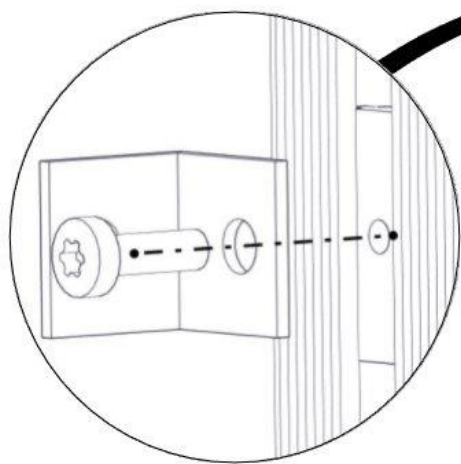

Montering av lekeapparatet / Assembly instructions / Montering av lekredskapet

nr	PartName	Artnr	Antall
1	Vinkel 35x35x35x3 11mm hull	04-070-036	2
2	Brikke 50 1XM8	04-060-050	2
3	Torx M8x25	04-000-025	4
4	Mini Vegg 520x600 Kokeplate	07-510-524	1

nr	PartName	Artnr	Antall
5	Låsemutter M8	04-040-008	2
6	Endedeksel flat M8 sort hode	05-301-033	2
7	Endedeksel flat M8 sort kropp	05-301-033	2