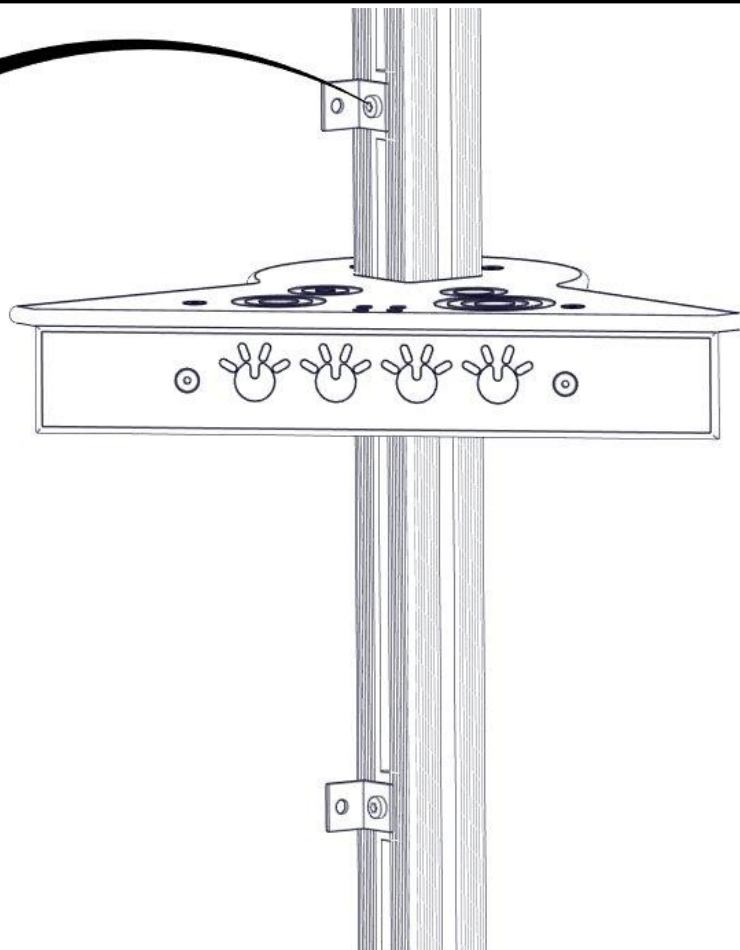

Montering av lekeapparatet / Assembly instructions / Montering av lekredskapet

nr	PartName	Artnr	Antall
1	Vinkel 35x35x35x3 11mm hull	04-070-036	2
2	Brikke 50 1XM8	04-060-050	2
3	Torx M8x25	04-000-025	4
4	Mini Vegg 520x600 Kokeplate	07-510-524	1

nr	PartName	Artnr	Antall
5	Låsemutter M8	04-040-008	2
6	Endedeksel flat M8 sort hode	05-301-033	2
7	Endedeksel flat M8 sort kropp	05-301-033	2