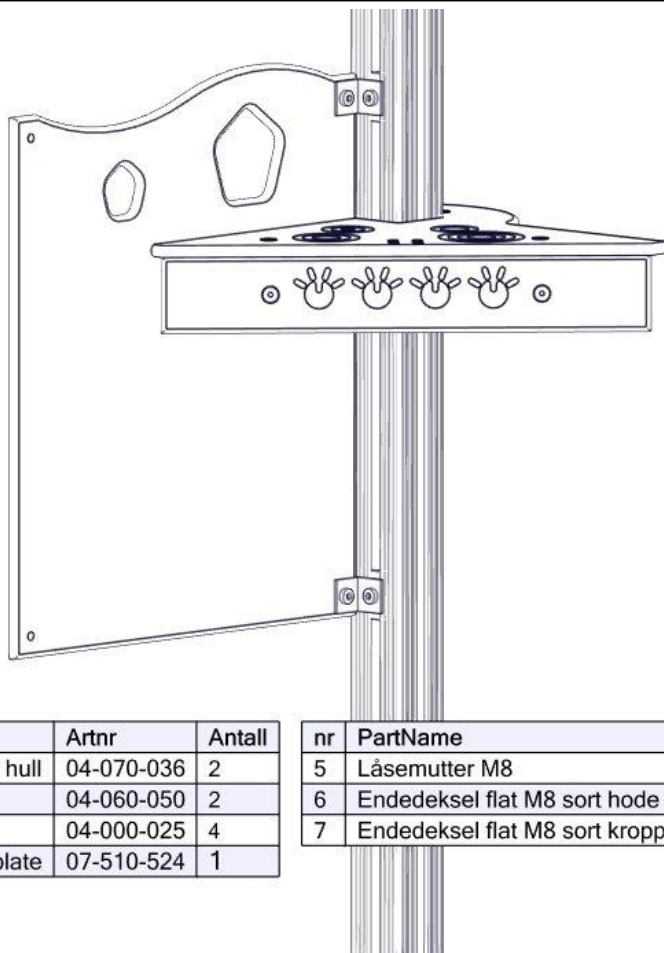

Boltepakker for / Boltpackage for / Bultpaket för

Sign. _____

Mini vegg kokeplate 07-510-525K	Navn	Artnr/ dimensjon	Ant	Lev
	Mini vegg kokeplate 520 x 600 Trestruktur	07-510-524	1	
	Endedeksel flat M8 kropp Sort	05-301-033	4	
	Endedeksel flat M8 hode Sort	05-301-033	4	
	Vinkel 35 x 35 x 35 x 3 11 mm hull	04-070-036	4	
	Torx M8x25	04-000-025	8	
	Låsemutter M8	04-040-008	4	

Boltepakker for / Boltpackage for / Bultpaket för

Sign. _____.

Mini vegg kokeplate 07-510-525K	Navn	Artnr/ dimensjon	Ant	Lev
	Brikke 50 1xM8	04-060-050	4	

Montering av lekeapparatet / Assembly instructions / Montering av lekredskapet