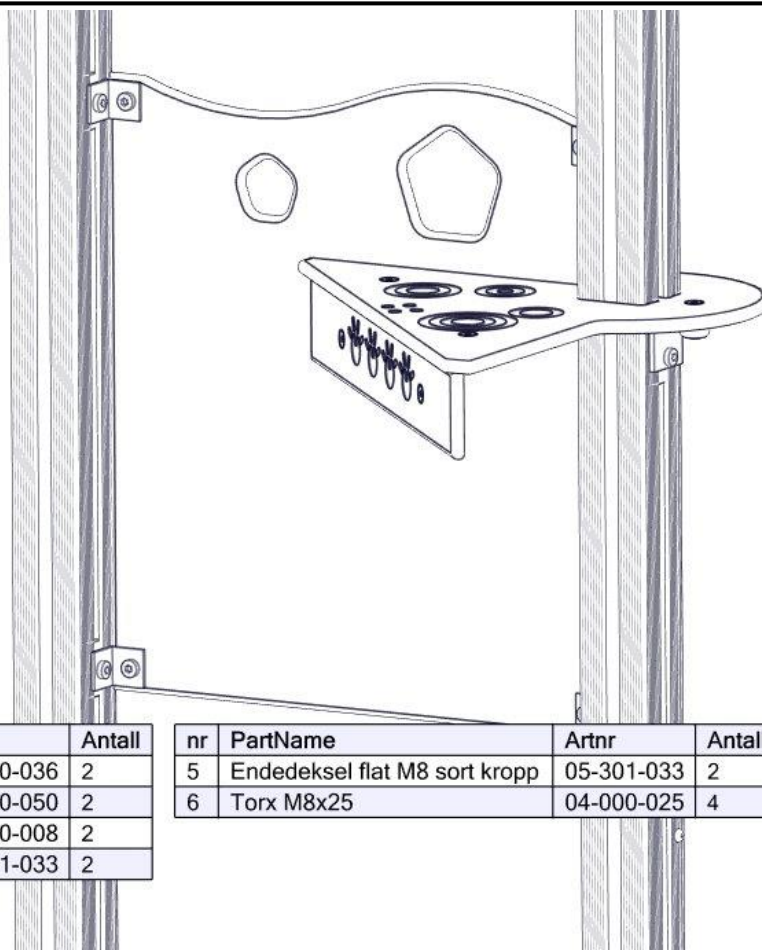

Montering av lekeapparatet / Assembly instructions / Montering av lekredskapet

nr	PartName	Artnr	Antall
1	Vinkel 35x35x35x3 11mm hull	04-070-036	2
2	Brikke 50 1XM8	04-060-050	2
3	Låsemutter M8	04-040-008	2
4	Endedeksel flat M8 sort hode	05-301-033	2

nr	PartName	Artnr	Antall
5	Endedeksel flat M8 sort kropp	05-301-033	2
6	Torx M8x25	04-000-025	4