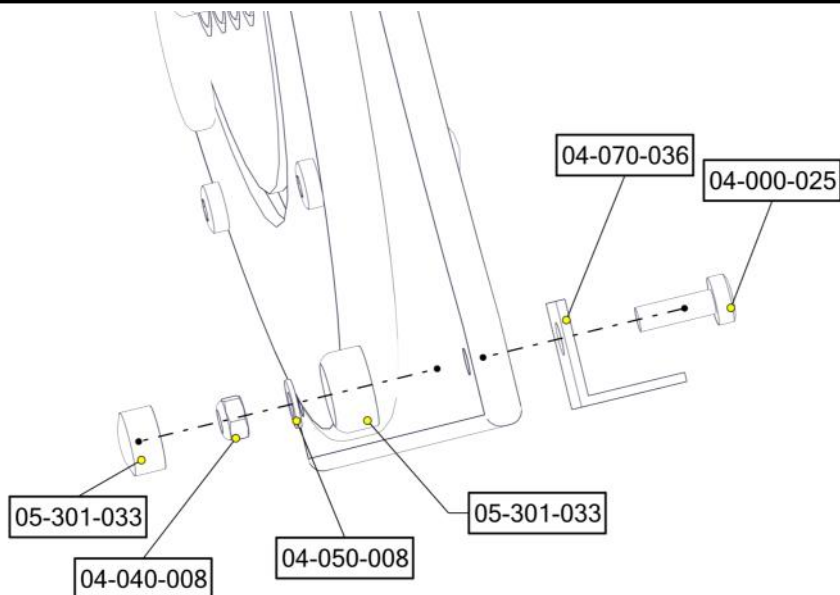

N

Monteringsanvisning

EN

Assembly Instructions

S

Monteringsanvisning

Produkt nr. / Product no. / Produkt nr.

07-510-527K**Blågrønn**

Boltepakker for / Boltpackage for / Bultpaket för

Sign. _____.

Vegg 520x635 m/spill 3 på rad 07-510-527K	Navn	Artnr/ dimensjon	Ant	Lev
	Brikke 50 1xM8	04-060-050	4	
	Skive M8	04-050-008	4	

Montering av lekeapparatet / Assembly instructions / Montering av lekredskapet

PartName	Artnr	Antall
Torx M8x25	04-000-025	4
Låsemutter M8	04-040-008	4
Skive M8	04-050-008	4
Vinkel 35x35x35x3 11mm hull	04-070-036	4

PartName	Artnr	Antall
Endedeksel flat M8 sort kropp	05-301-033	4
Endedeksel flat M8 sort hode	05-301-033	4
Vegg 520x665 med spill	07-510-527	1