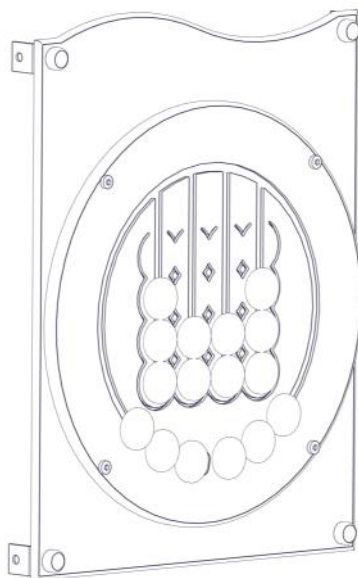

N

Monteringsanvisning

EN

Assembly Instructions

S

Monteringsanvisning

Produkt nr. / Product no. / Produkt nr.

07-510-527K**Blågrønn**

Boltepakker for / Boltpackage for / Bultpaket för

Sign. _____

Vegg 520x635 m/spill 3på rad 07-510-527K	Navn	Artnr/ dimensjon	Ant	Lev
	Vegg Til 3 på rad spill 520 x 635 Blågrønn	07-510-527	1	
	Endedeksel flat M8 Kropp Sort	05-301-033	4	
	Endedeksel flat M8 Hode Sort	05-301-033	4	
	Låsemutter M8	04-040-008	4	
	Vinkel 35 x 35 x 35 x 3 11mm hull	04-070-036	4	
	Torx M8x25	04-000-025	8	

Boltepakker for / Boltpackage for / Bultpaket för

Sign. _____.

Vegg 520x635 m/spill 3 på rad 07-510-527K	Navn	Artnr/ dimensjon	Ant	Lev
	Brikke 50 1xM8	04-060-050	4	
	Skive M8	04-050-008	4	

Montering av lekeapparatet / Assembly instructions / Montering av lekredskapet

PartName	Artnr	Antall
Torx M8x25	04-000-025	4
Låsemutter M8	04-040-008	4
Skive M8	04-050-008	4
Vinkel 35x35x35x3 11mm hull	04-070-036	4

PartName	Artnr	Antall
Endedeksel flat M8 sort kropp	05-301-033	4
Endedeksel flat M8 sort hode	05-301-033	4
Vegg 520x665 med spill	07-510-527	1