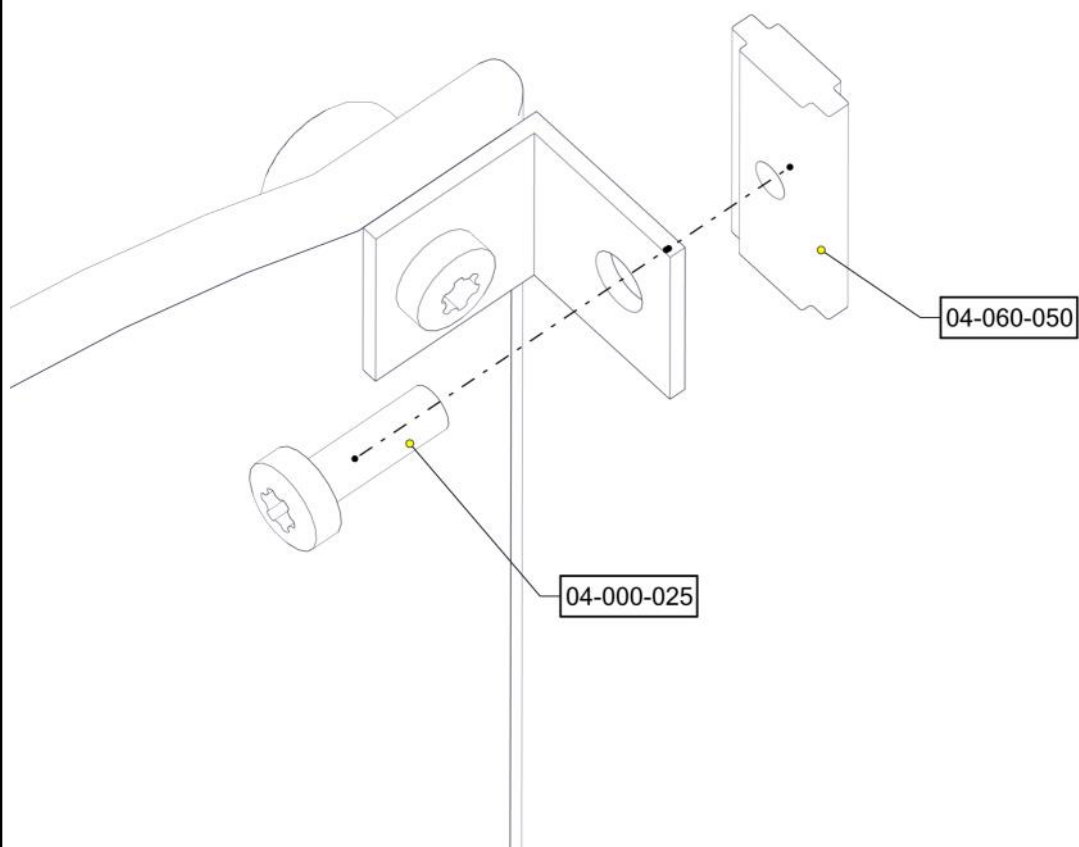

Montering av lekeapparatet / Assembly instructions / Montering av lekredskapet

PartName	Artnr	Antall
Torx M8x25	04-000-025	4
Brikke 50 1XM8	04-060-050	4