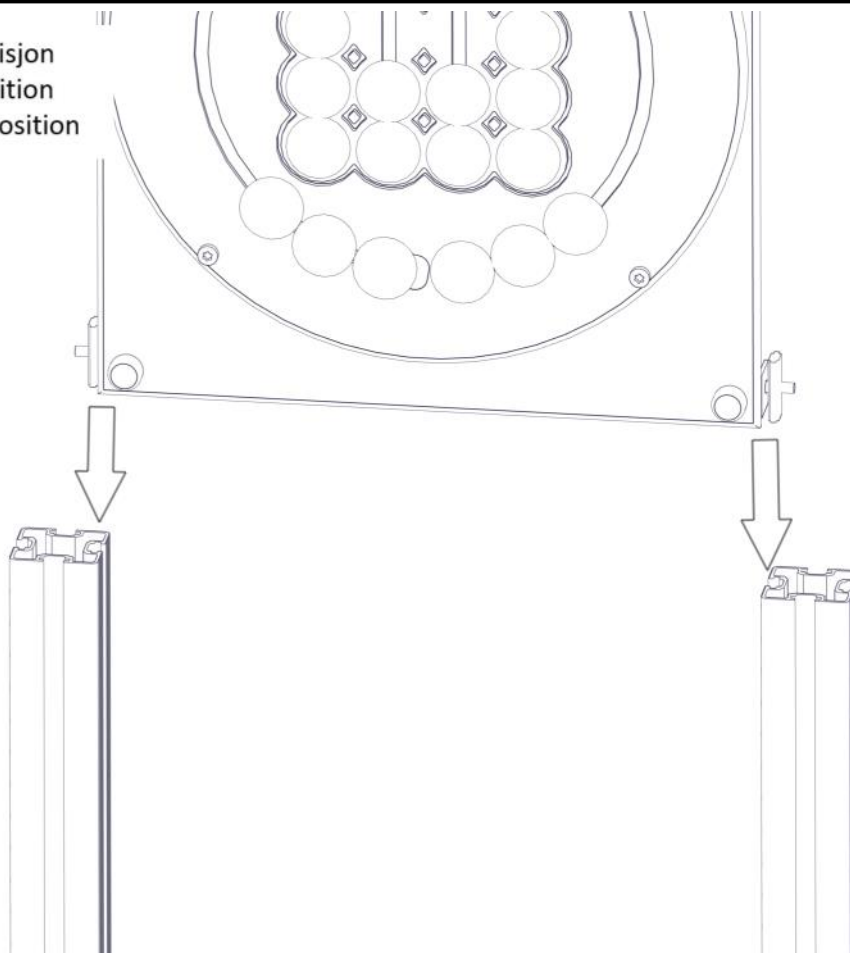

PartName	Artnr	Antall
Endedeksel flat M8 sort hode	05-301-033	1

Montering av lekeapparatet / Assembly instructions / Montering av lekredskapet

PartName	Artnr	Antall
Torx M8x25	04-000-025	4
Brikke 50 1XM8	04-060-050	4

Montering av lekeapparatet / Assembly instructions / Montering av lekredskapet

Se på hovedmontering for posisjon
Look at main assembly for position
Titta på hovudmontering for posisjon

Se på hovedmontering for posisjon
Look at main assembly for position
Titta på hovudmontering for posisjon