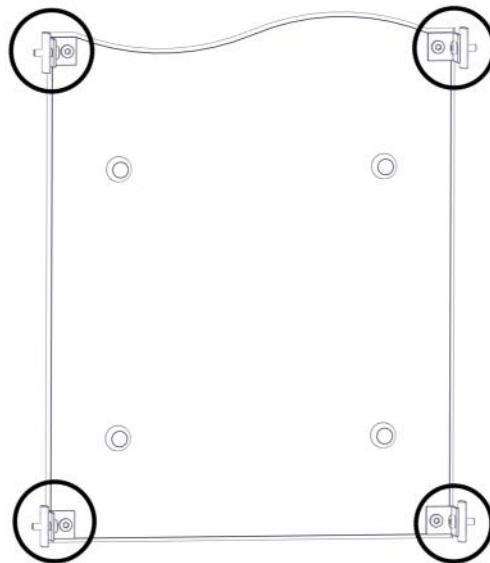

Montering av lekeapparatet / Assembly instructions / Montering av lekredskapet

PartName	Artnr	Antall
Torx M8x25	04-000-025	4
Brikke 50 1XM8	04-060-050	4