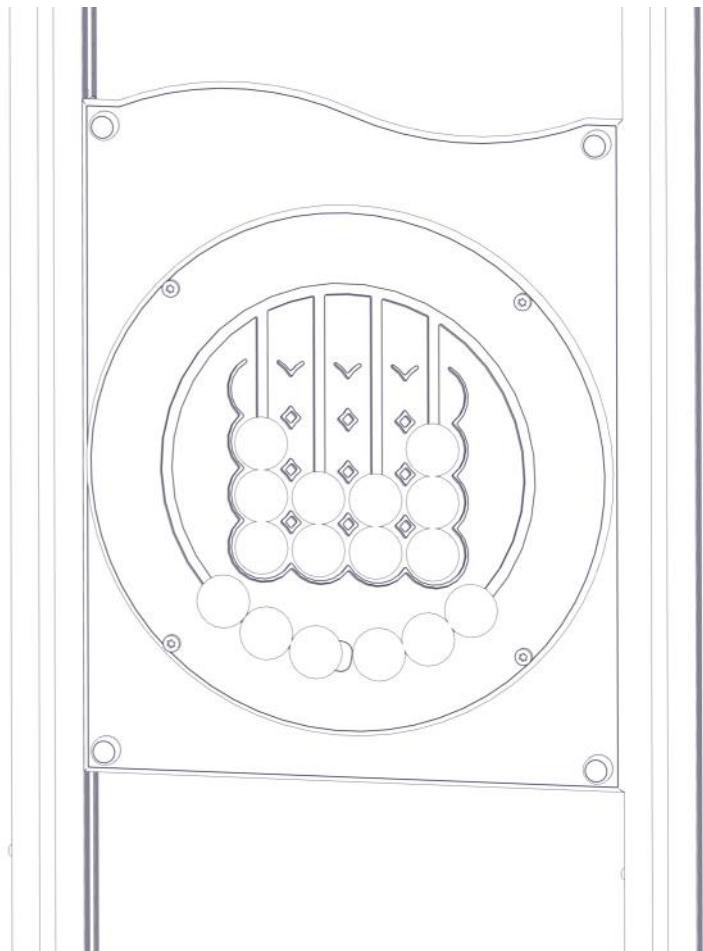

Montering av lekeapparatet / Assembly instructions / Montering av lekredskapet

Se på hovedmontering for posisjon
Look at main assembly for position
Titta på hovudmontering for posisjon