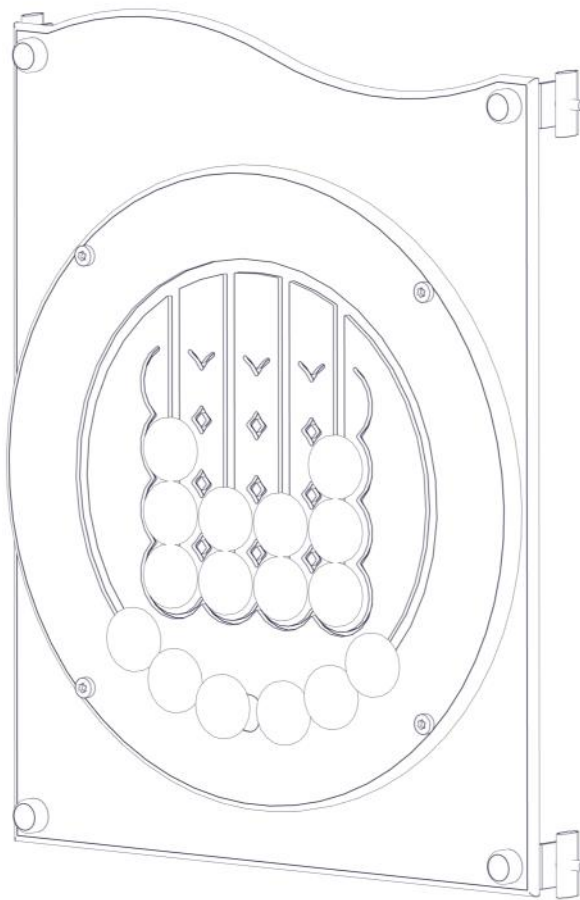

N

Monteringsanvisning

EN

Assembly Instructions

S

Monteringsanvisning

Produkt nr. / Product no. / Produkt nr.

07-510-527K

Blågrønn

Ord. nr. _____

Dato. _____

Sign. _____

søve

Søve AS
Grønnvoldveien 290
3830 Ulefoss - Norway
Tlf: +47 35 94 65 65
www.sove.no

søve

Søve AB
EA Rosengrensgatan 32
421 31 Västra Frölunda
Phone: +46 (0)31 773 97 00
www.sove.se