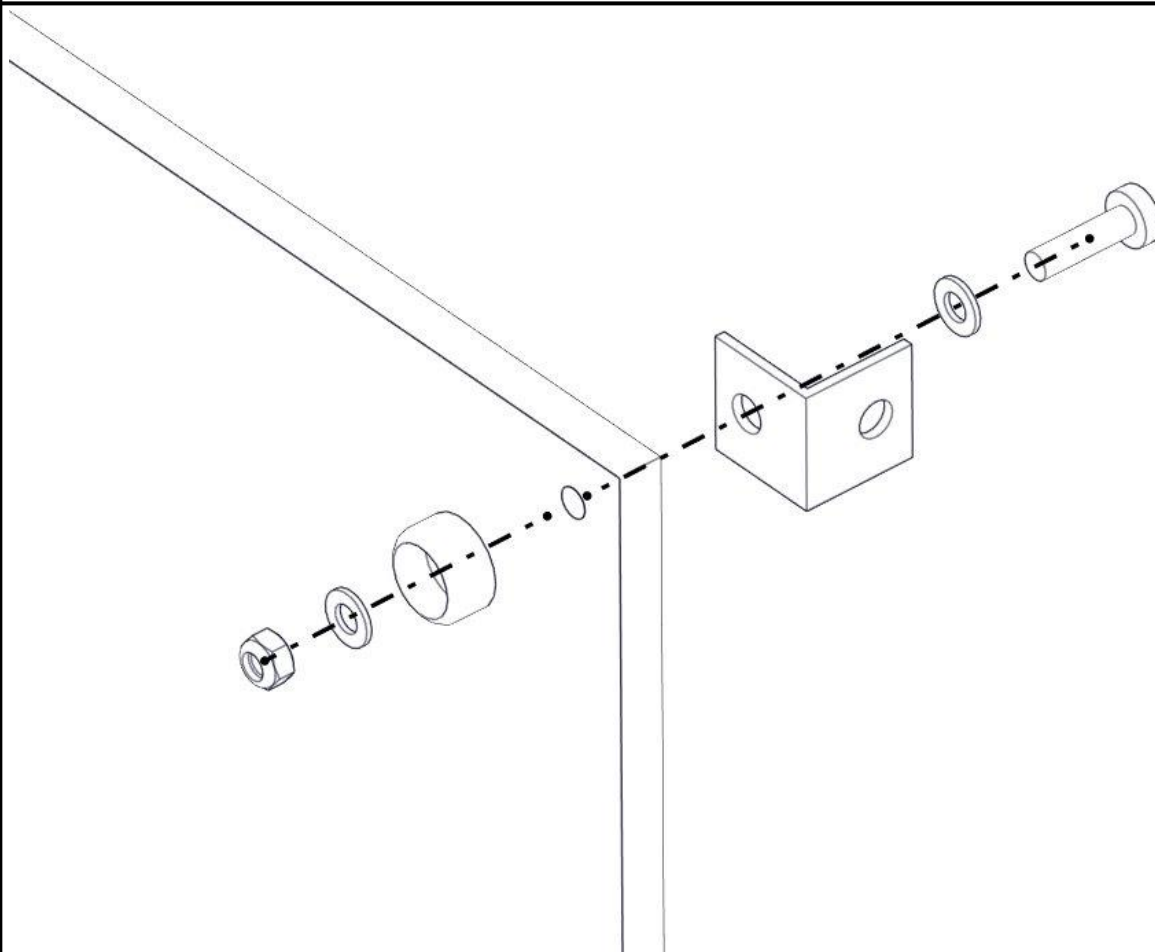

Montering av lekeapparatet / Assembly instructions / Montering av lekredskapet

nr	PartName	Artnr	Antall
1	Endedeksel flat M8 sort kropp	05-301-033	4
2	Låsemutter M8	04-040-008	4
3	Skive M8	04-050-008	8
4	Torx M8x30	04-000-030	4

nr	PartName	Artnr	Antall
5	Vinkel 35x35x35x3 11mm hull	04-070-036	4
6	Vegg 520x400	07-510-530	1