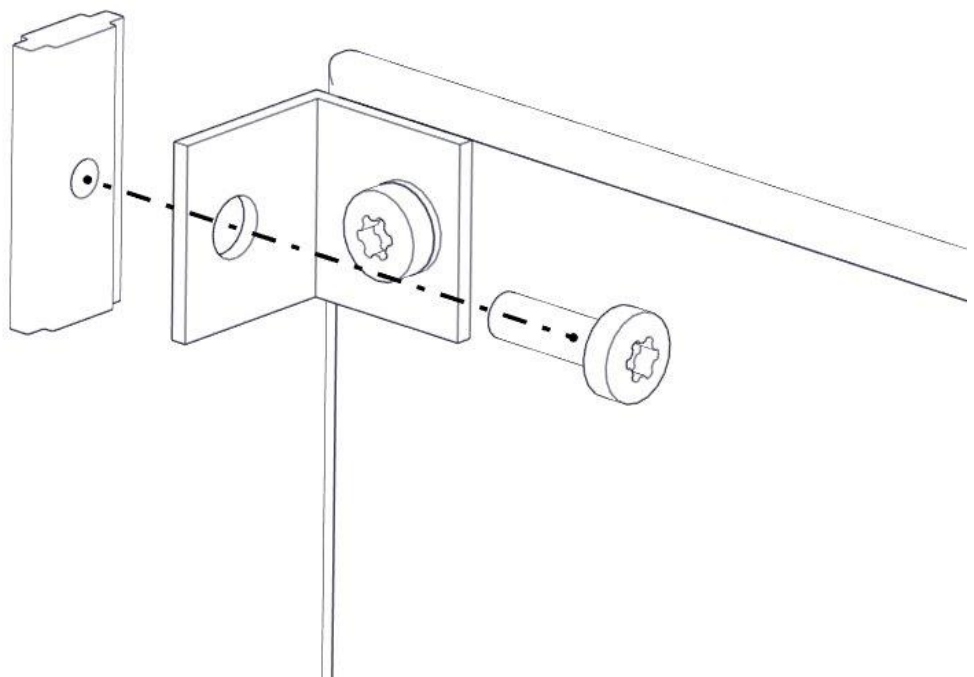

Montering av lekeapparatet / Assembly instructions / Montering av lekredskapet

nr	PartName	Artnr	Antall
1	Brikke 50 1XM8	04-060-050	4
2	Torx M8x25	04-000-025	4