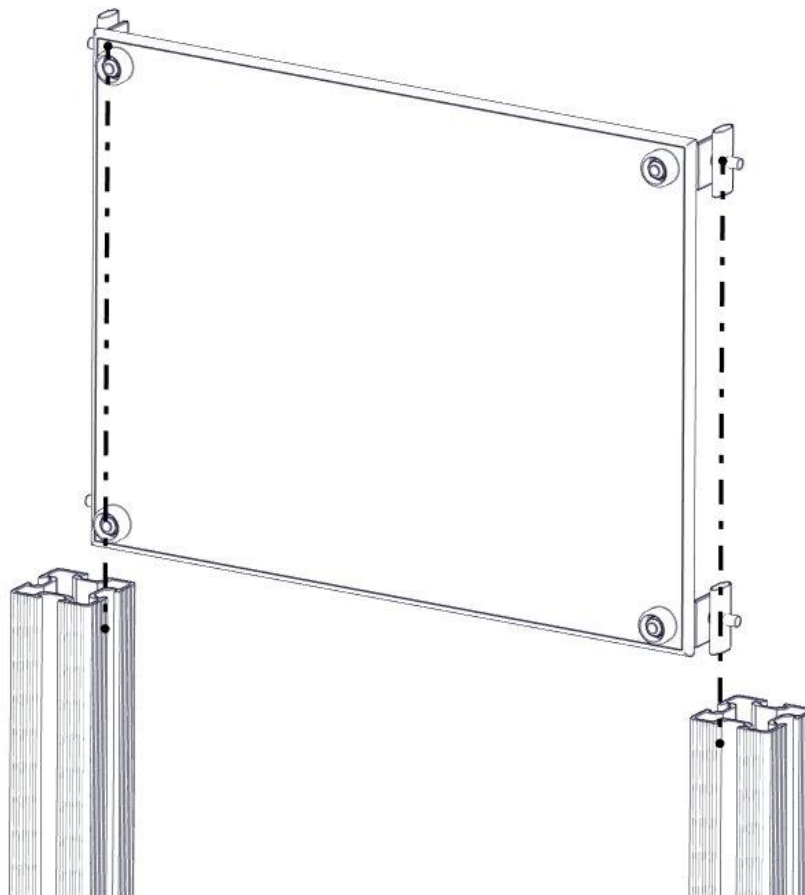

Montering av lekeapparatet / Assembly instructions / Montering av lekredskapet

Se på hovedmontering for posisjon
Look at main assembly for position
Titta på hovudmontering for posisjon