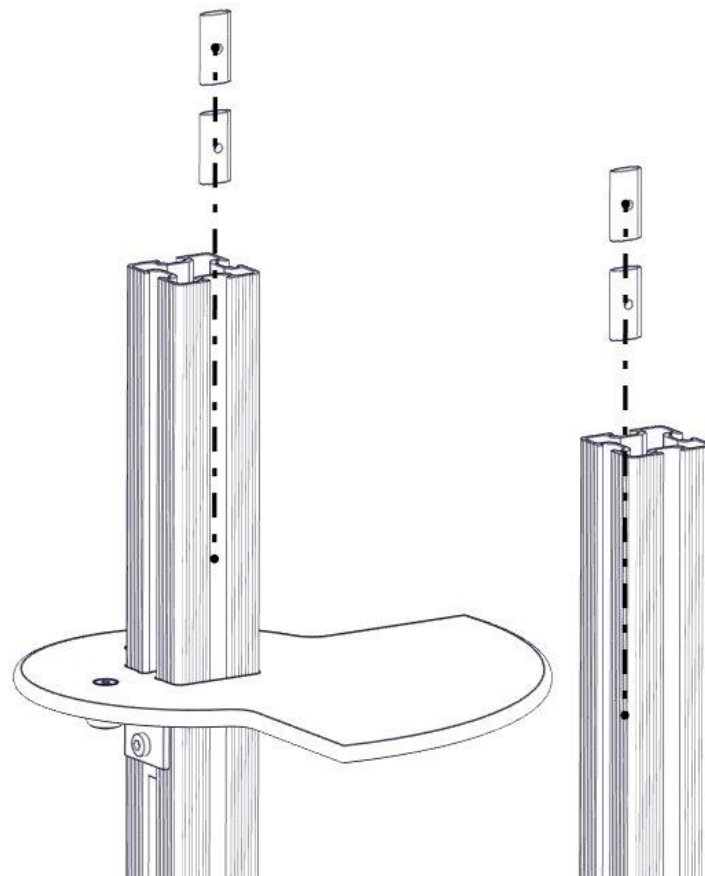

Montering av lekeapparatet / Assembly instructions / Montering av lekredskapet