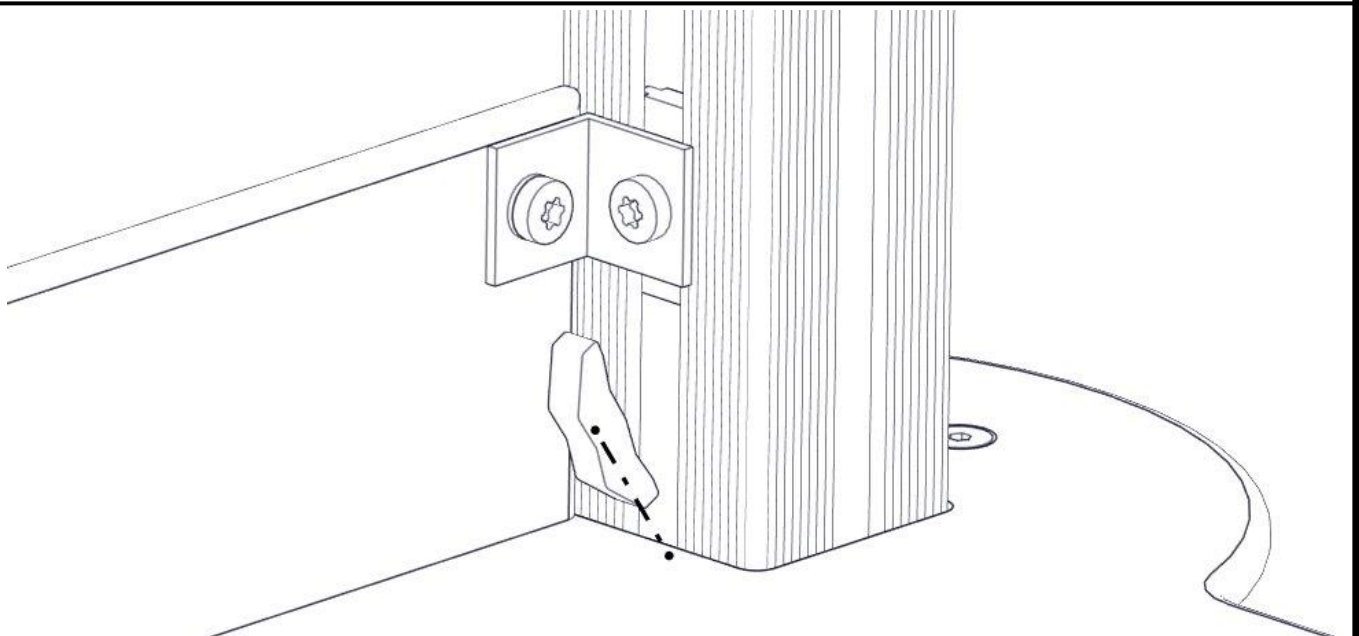

Montering av lekeapparatet / Assembly instructions / Montering av lekredskapet

nr	PartName	Artnr	Antall
1	Plugg stolpespor	00-400-980	1