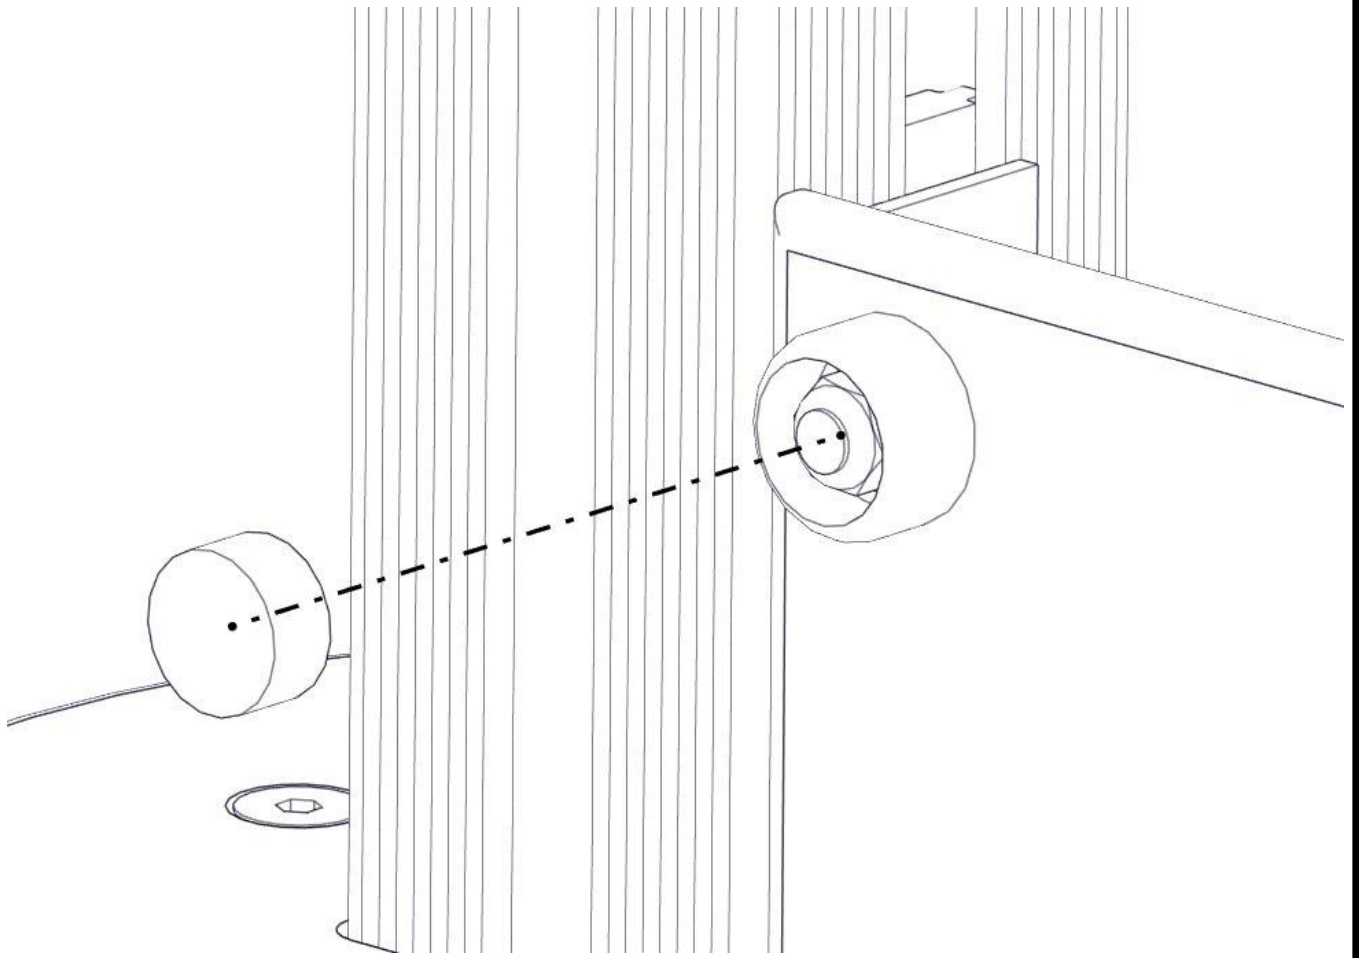

Montering av lekeapparatet / Assembly instructions / Montering av lekredskapet

nr	PartName	Artnr	Antall
1	Plugg stolpespor	00-400-980	1