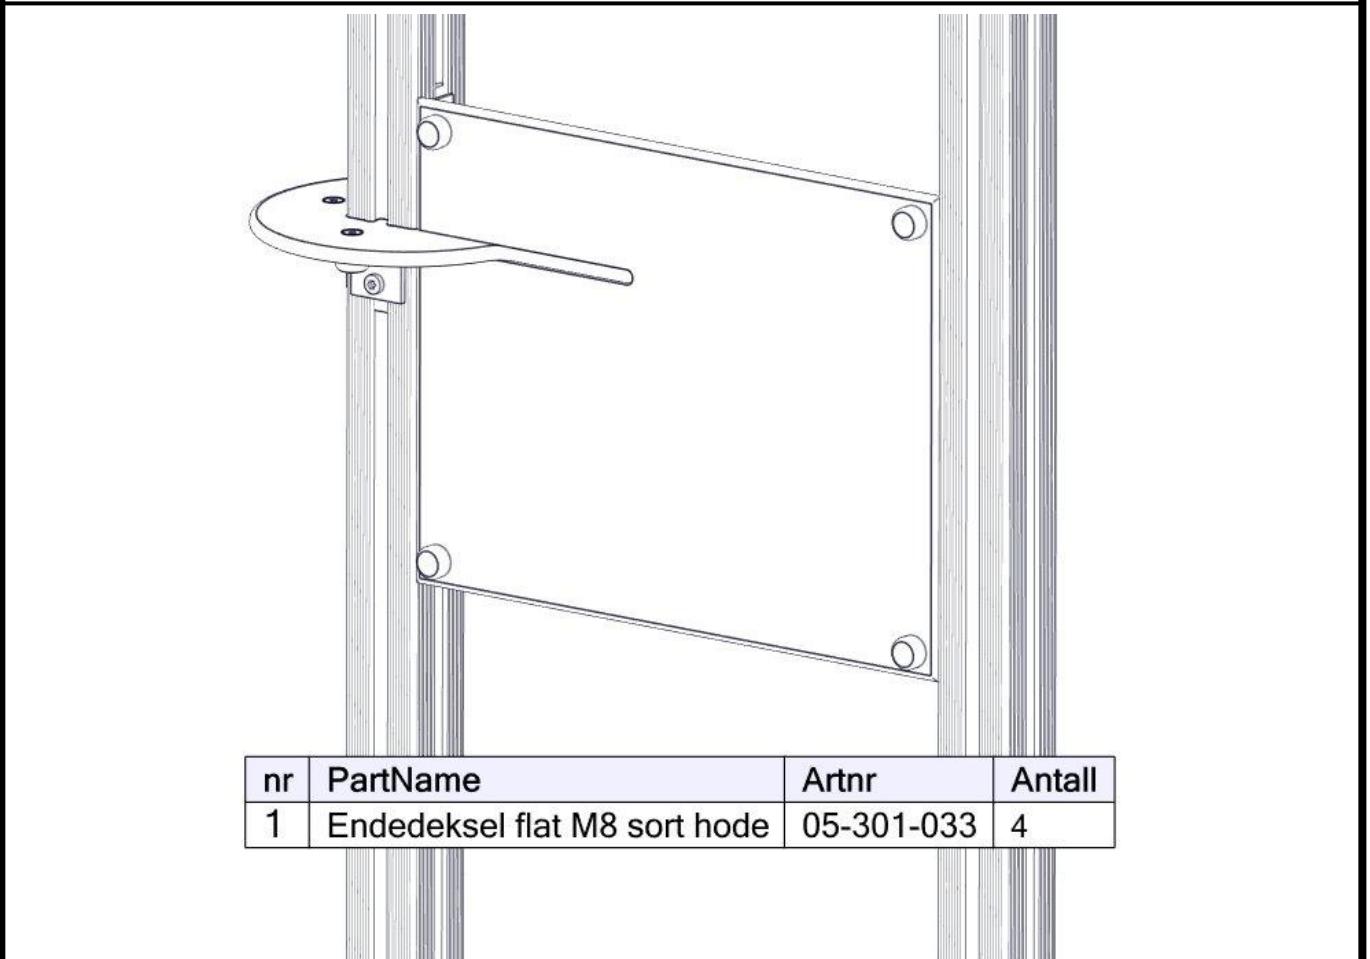

Montering av lekeapparatet / Assembly instructions / Montering av lekredskapet

nr	PartName	Artnr	Antall
1	Endedeksel flat M8 sort kropp	05-301-033	4
2	Låsemutter M8	04-040-008	4
3	Skive M8	04-050-008	8
4	Torx M8x30	04-000-030	4

nr	PartName	Artnr	Antall
5	Vinkel 35x35x35x3 11mm hull	04-070-036	4
6	Vegg 520x400 std med spor	07-510-532	1

Montering av lekeapparatet / Assembly instructions / Montering av lekredskapet

Montering av lekeapparatet / Assembly instructions / Montering av lekredskapet