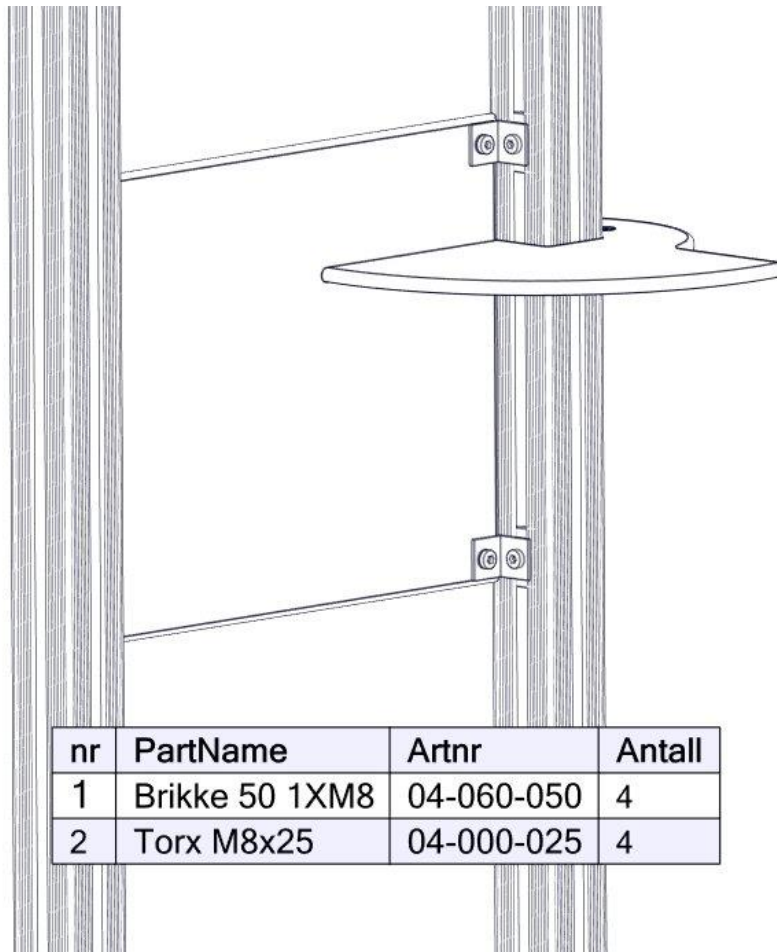

Montering av lekeapparatet / Assembly instructions / Montering av lekredskapet