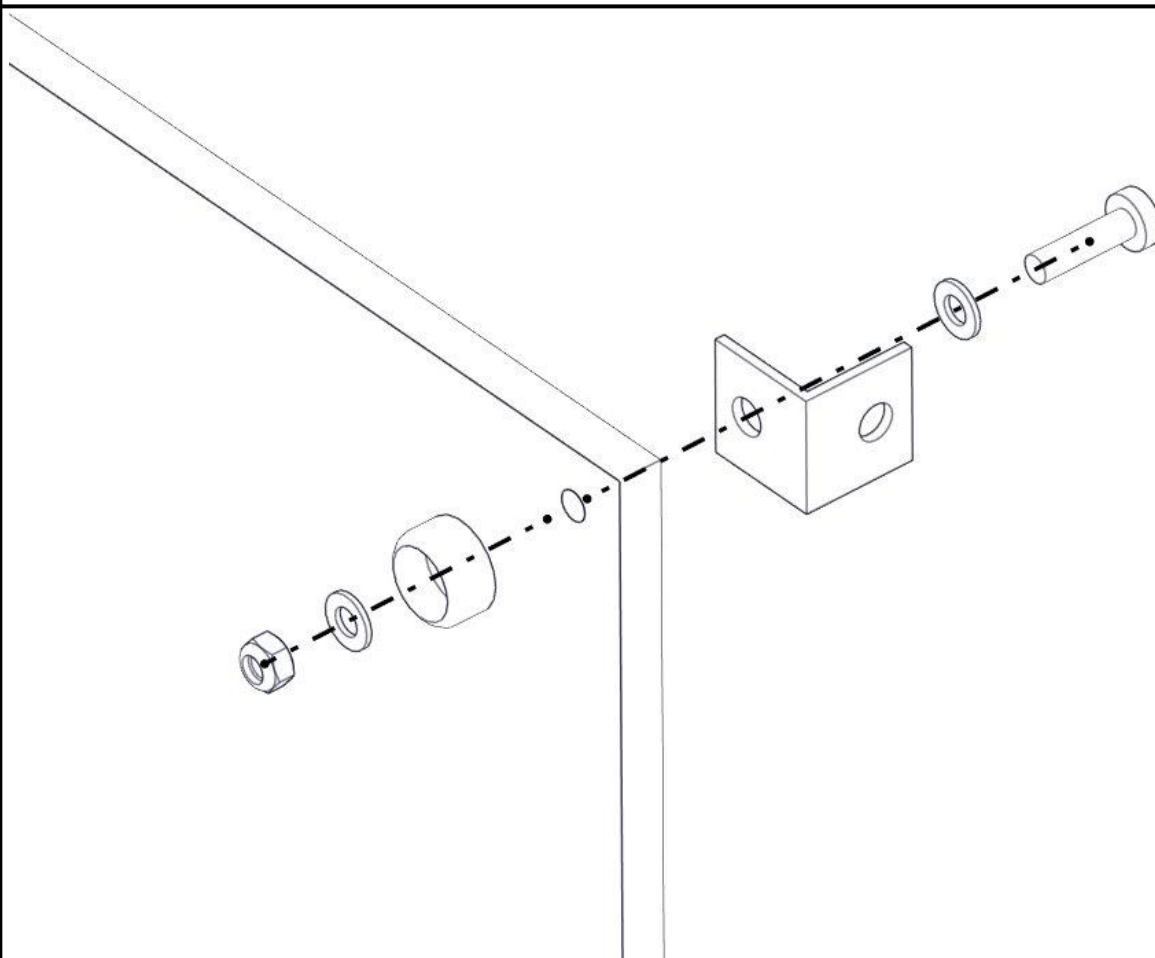

Montering av lekeapparatet / Assembly instructions / Montering av lekredskapet

nr	PartName	Artnr	Antall
1	Endedeksel flat M8 sort kropp	05-301-033	4
2	Låsemutter M8	04-040-008	4
3	Skive M8	04-050-008	8
4	Torx M8x30	04-000-030	4

nr	PartName	Artnr	Antall
5	Vinkel 35x35x35x3 11mm hull	04-070-036	4
6	Vegg 520x400 std med spor	07-510-532	1