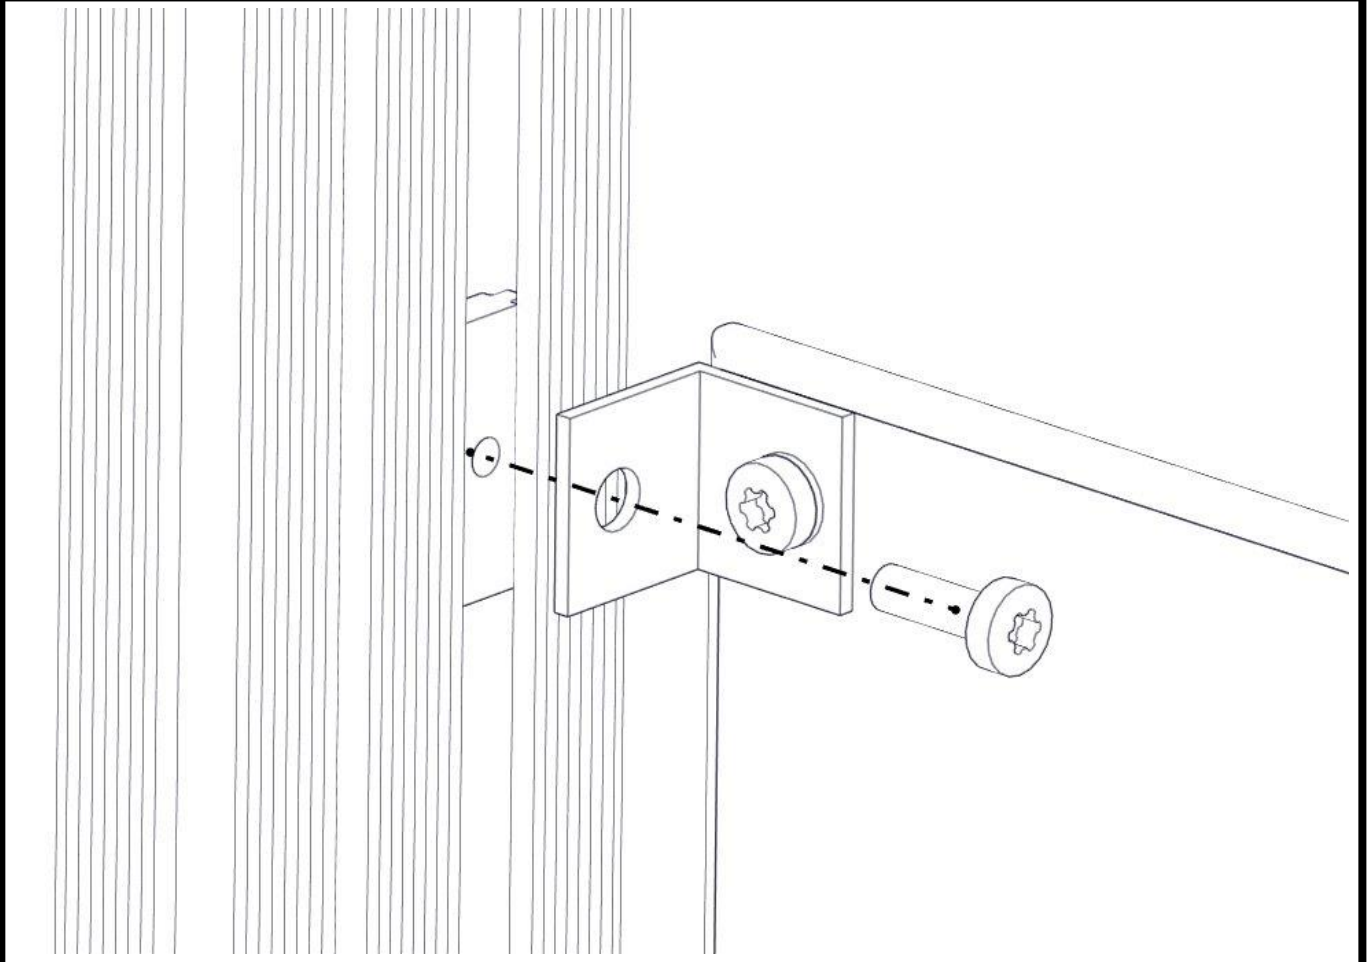

Montering av lekeapparatet / Assembly instructions / Montering av lekredskapet

nr	PartName	Artnr	Antall
1	Endedeksel flat M8 sort hode	05-301-033	4