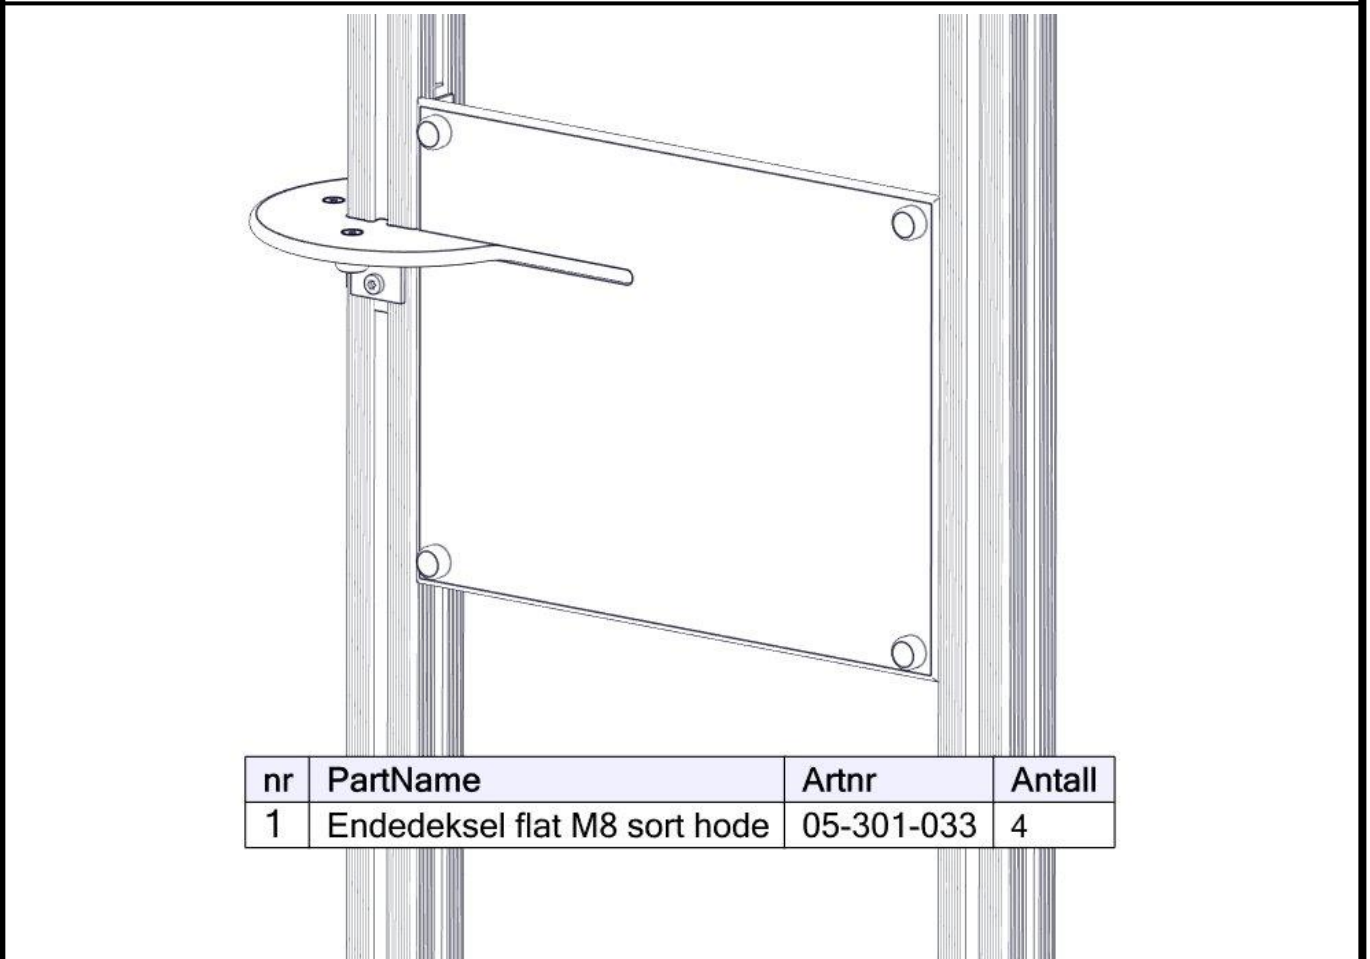

Montering av lekeapparatet / Assembly instructions / Montering av lekredskapet

nr	PartName	Artnr	Antall
1	Endedeksel flat M8 sort hode	05-301-033	4