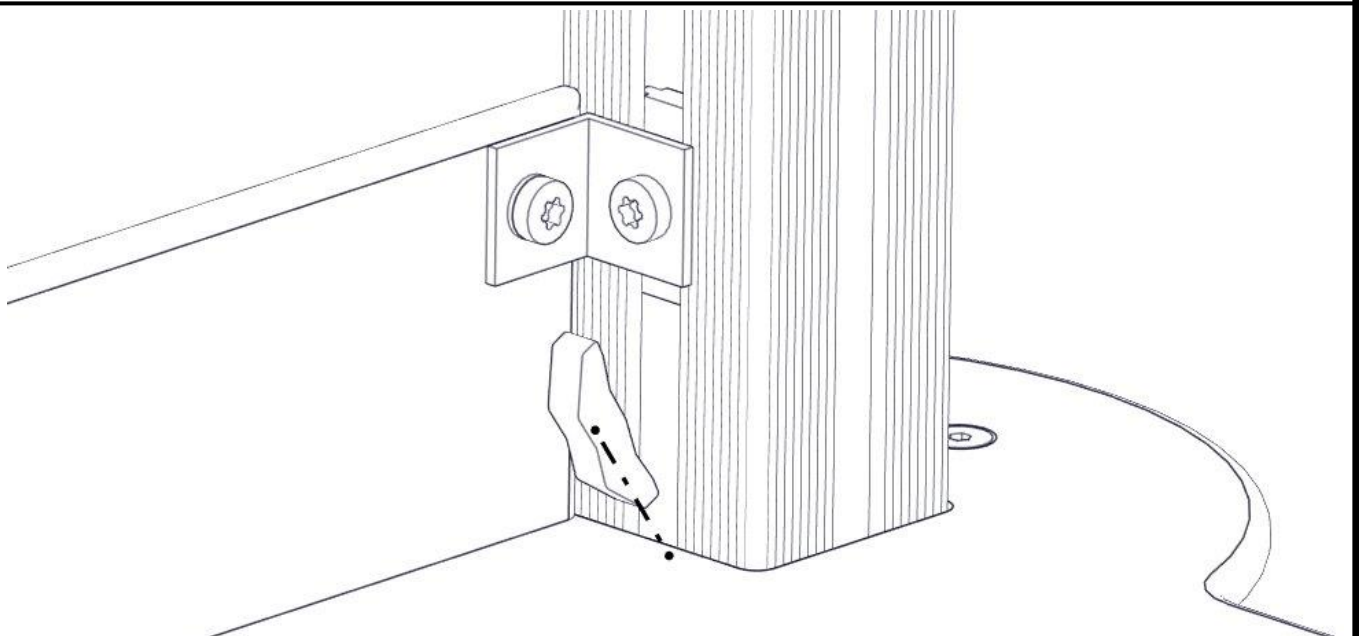

Montering av lekeapparatet / Assembly instructions / Montering av lekredskapet

nr	PartName	Artnr	Antall
1	Plugg stolpespor	00-400-980	1