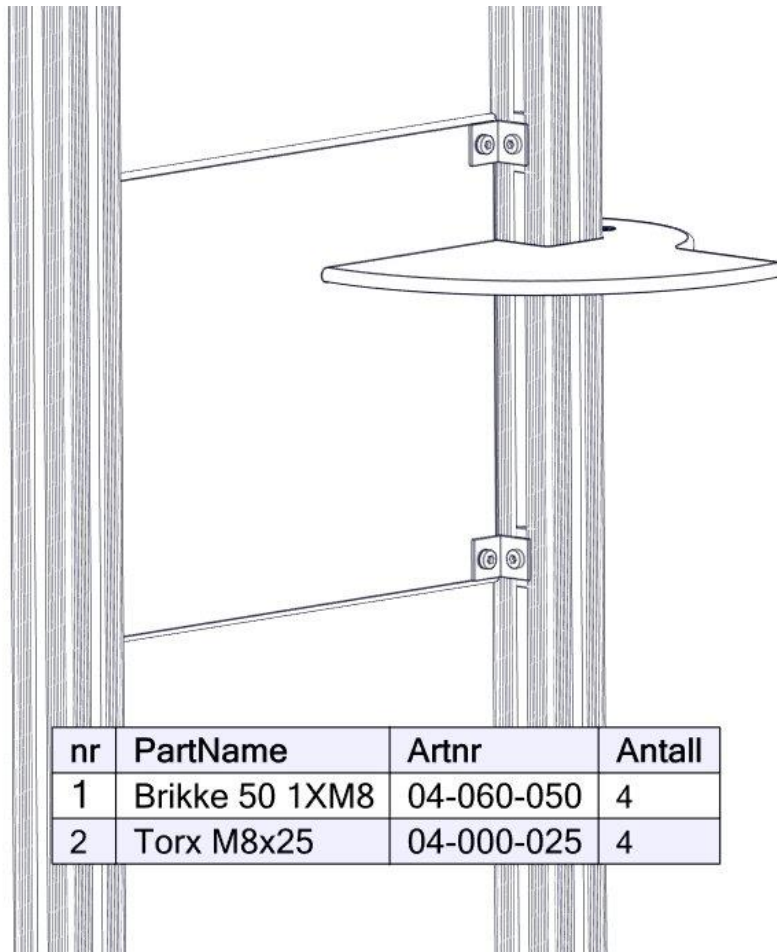

Montering av lekeapparatet / Assembly instructions / Montering av lekredskapet

nr	PartName	Artnr	Antall
1	Brikke 50 1XM8	04-060-050	4
2	Torx M8x25	04-000-025	4