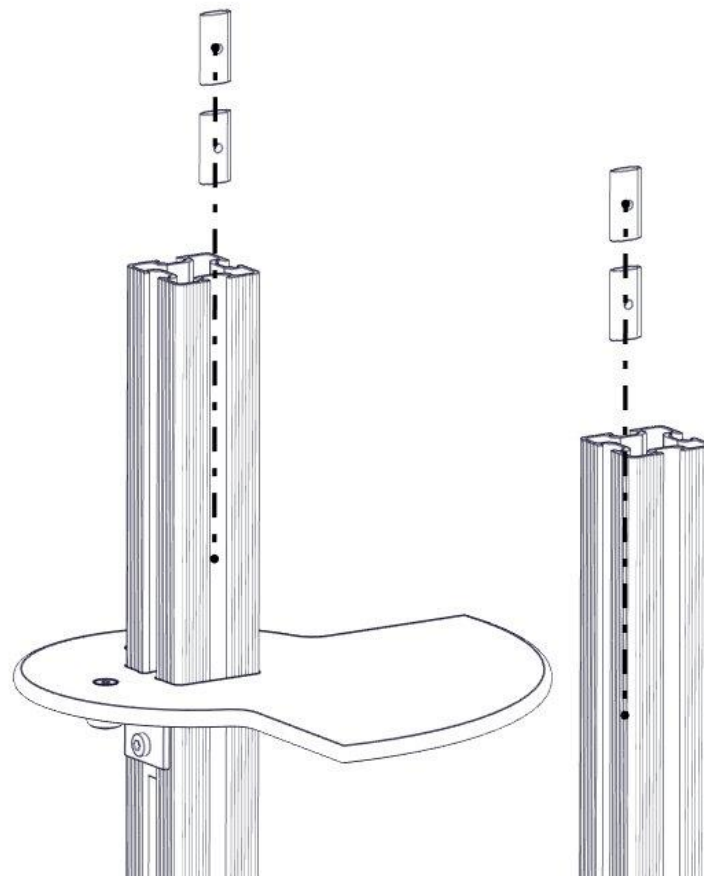

Montering av lekeapparatet / Assembly instructions / Montering av lekredskapet

nr	PartName	Artnr	Antall
1	Brikke 50 1XM8	04-060-050	4
2	Torx M8x25	04-000-025	4