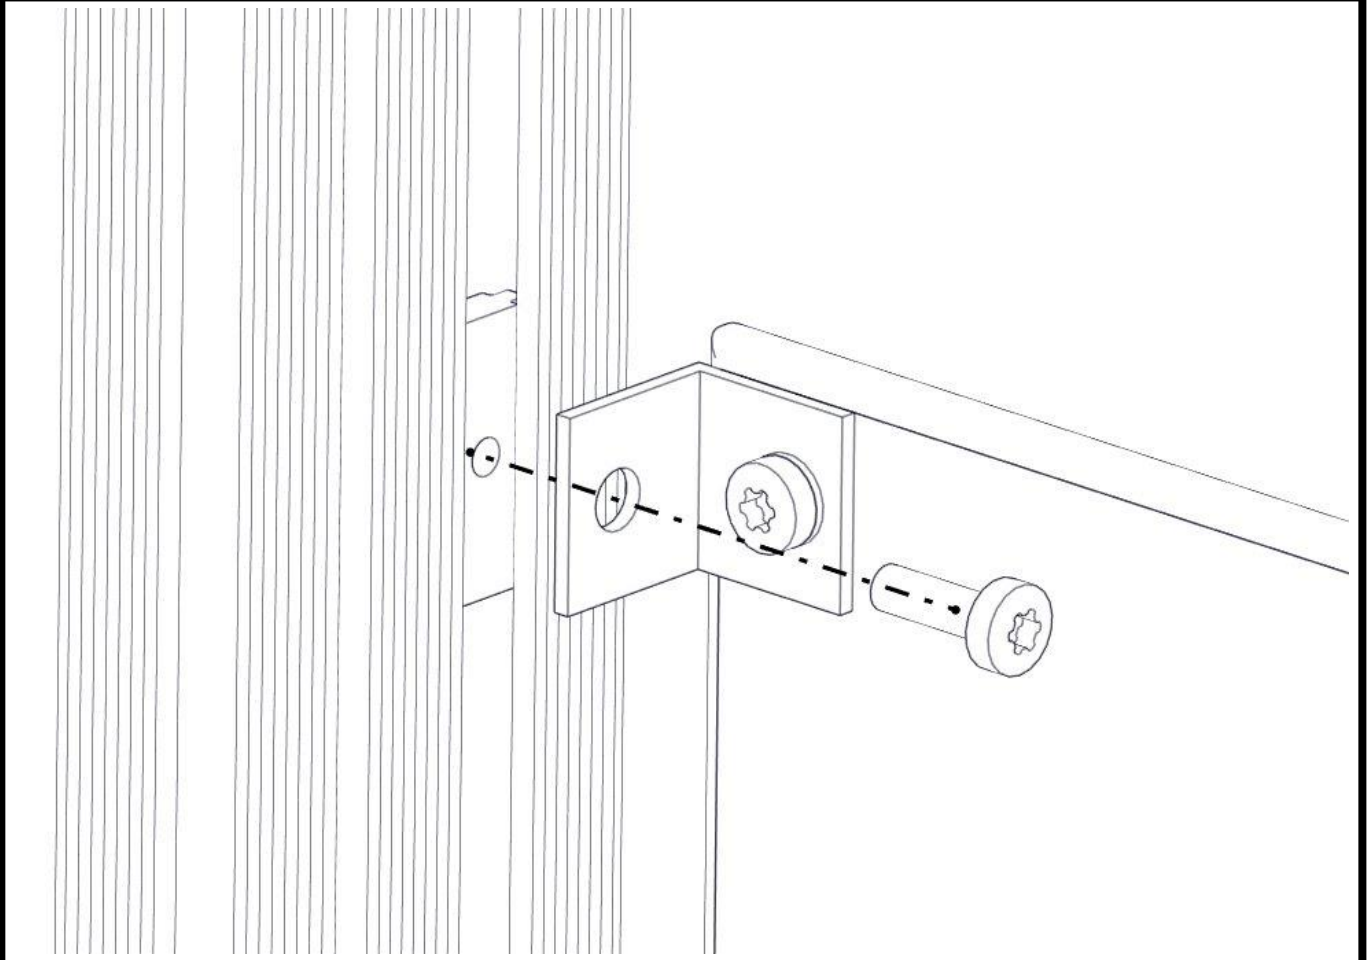

Montering av lekeapparatet / Assembly instructions / Montering av lekredskapet

nr	PartName	Artnr	Antall
1	Endedeksel flat M8 sort hode	05-301-033	4