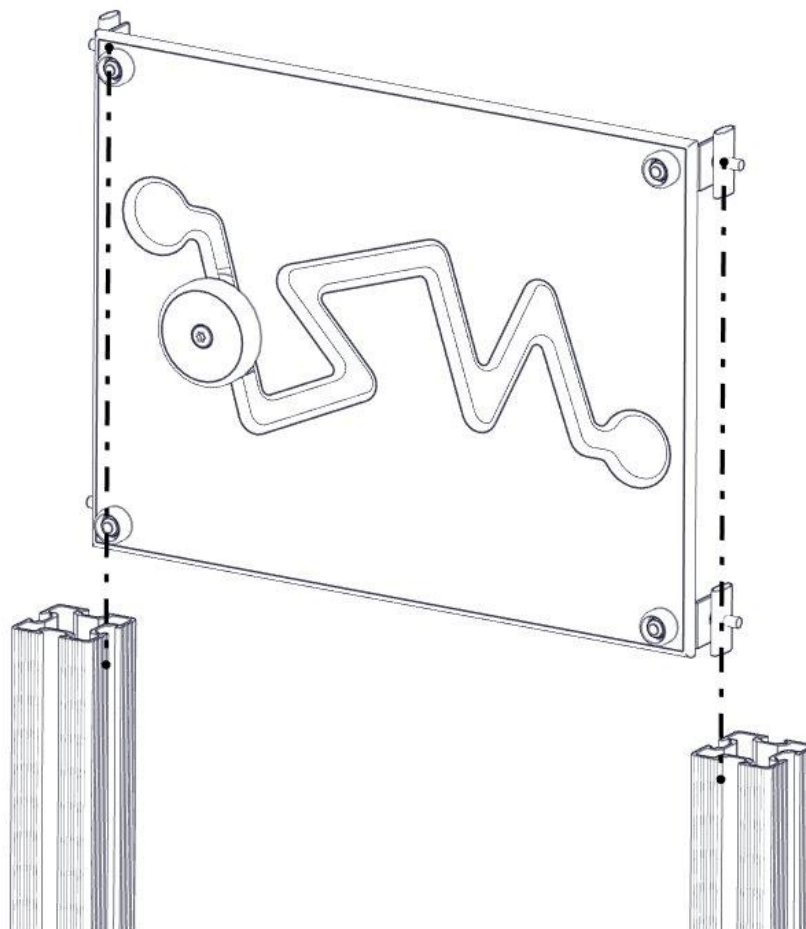

Montering av lekeapparatet / Assembly instructions / Montering av lekredskapet

Se på hovedmontering for posisjon
Look at main assembly for position
Titta på hovudmontering for posisjon