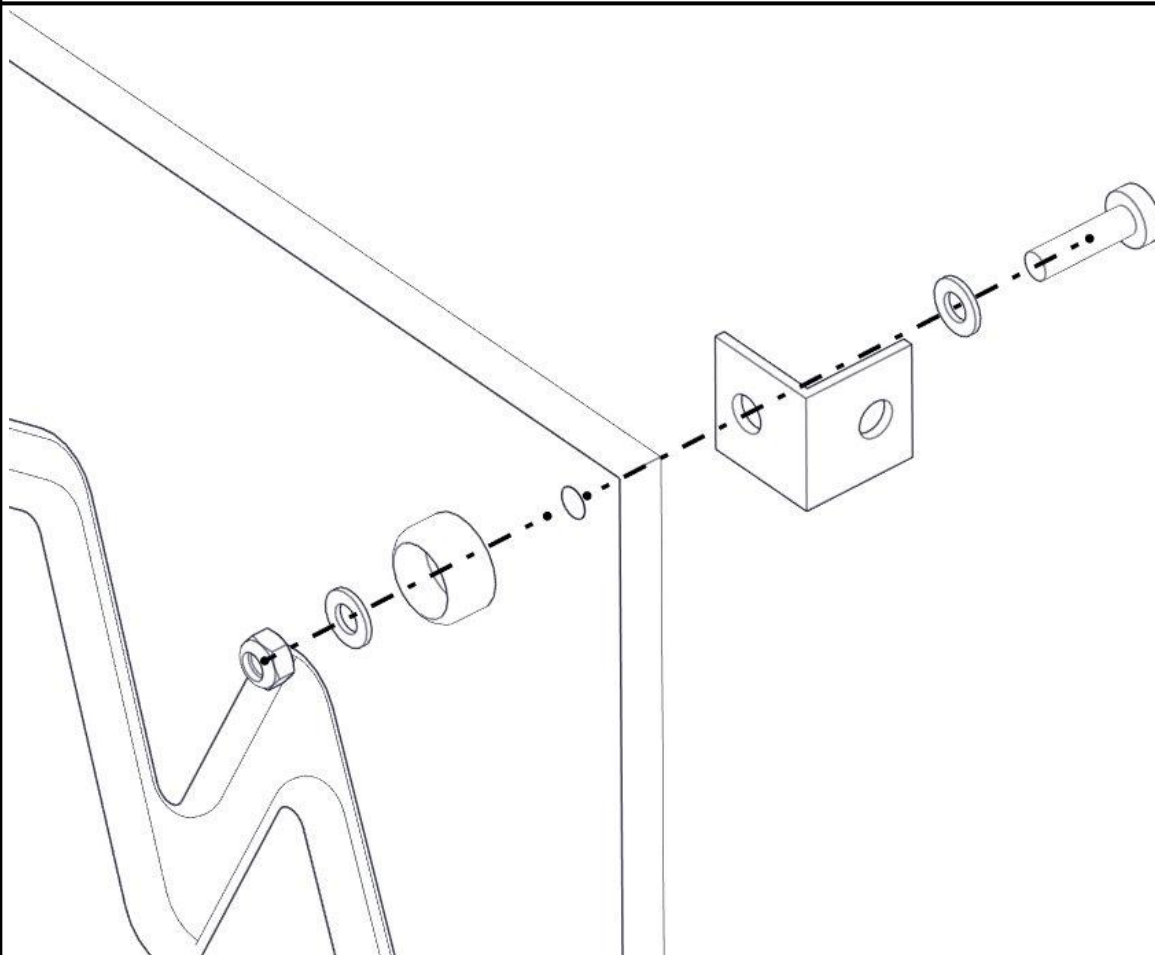

Montering av lekeapparatet / Assembly instructions / Montering av lekredskapet

nr	PartName	Artnr	Antall
1	Endedeksel flat M8 sort kropp	05-301-033	4
2	Låsemutter M8	04-040-008	4
3	Skive M8	04-050-008	8
4	Torx M8x30	04-000-030	4

nr	PartName	Artnr	Antall
5	Vinkel 35x35x35x3 11mm hull	04-070-036	4
6	Vegg 520 x 400 med spill	07-510-537	1