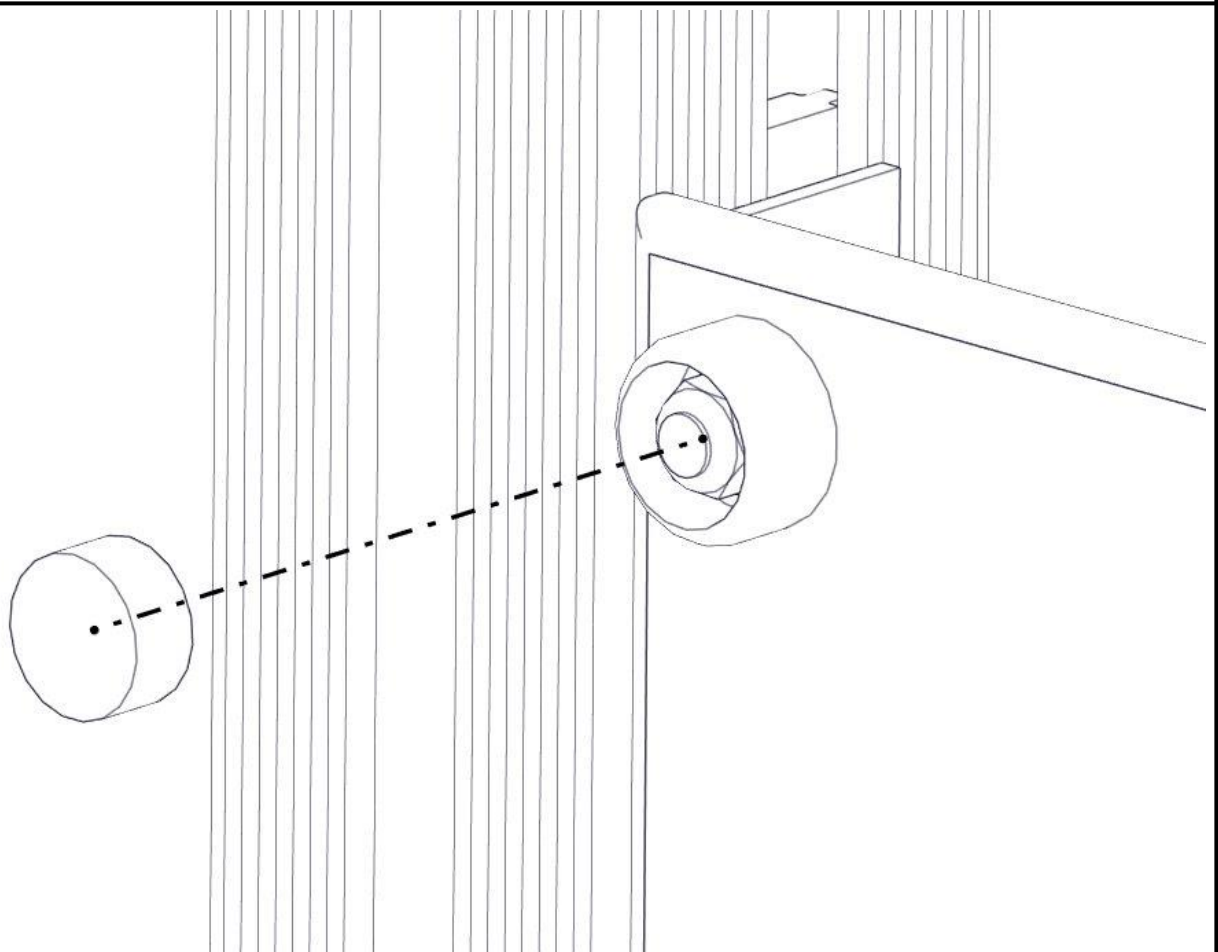

Montering av lekeapparatet / Assembly instructions / Montering av lekredskapet

nr	PartName	Artnr	Antall
1	Endedeksel flat M8 sort hode	05-301-033	4