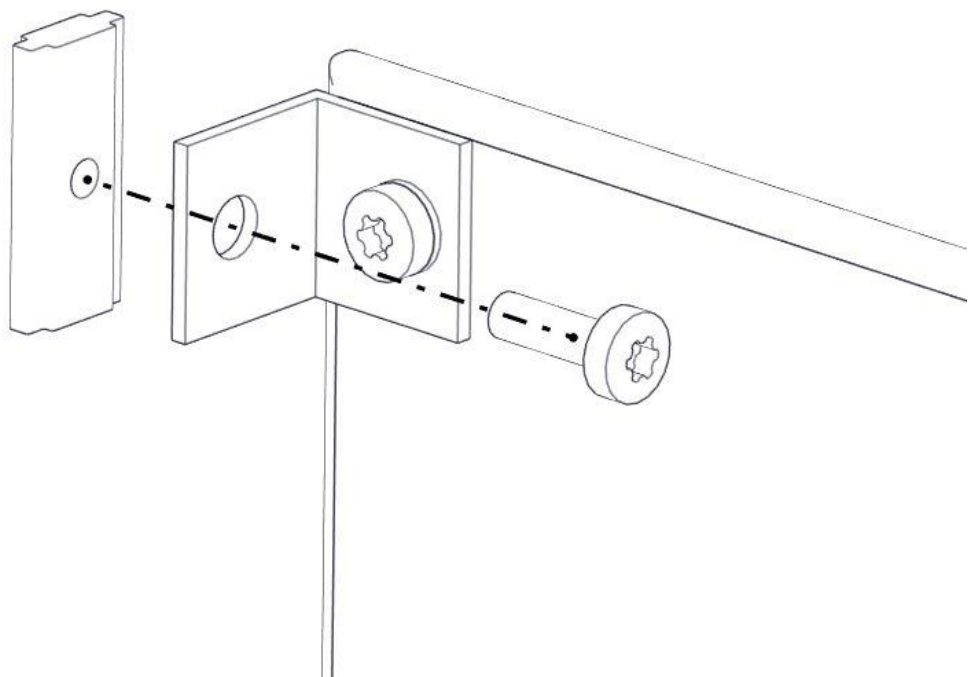

Montering av lekeapparatet / Assembly instructions / Montering av lekredskapet

nr	PartName	Artnr	Antall
1	Brikke 50 1XM8	04-060-050	4
2	Torx M8x25	04-000-025	4