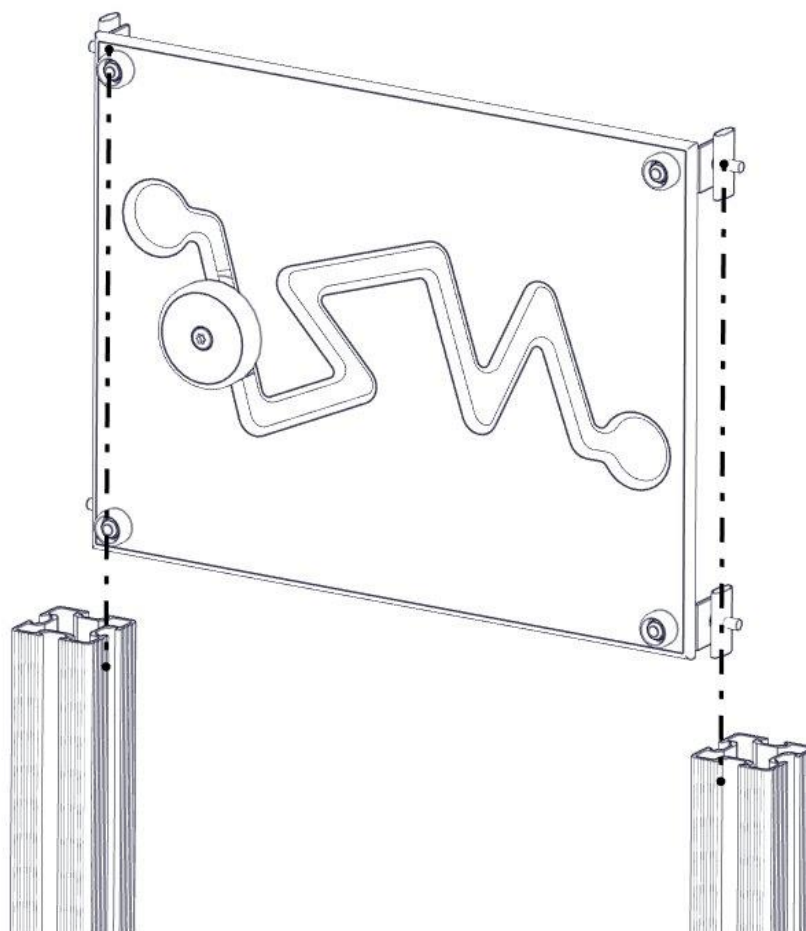

Montering av lekeapparatet / Assembly instructions / Montering av lekredskapet

Se på hovedmontering for posisjon
Look at main assembly for position
Titta på hovudmontering for posisjon