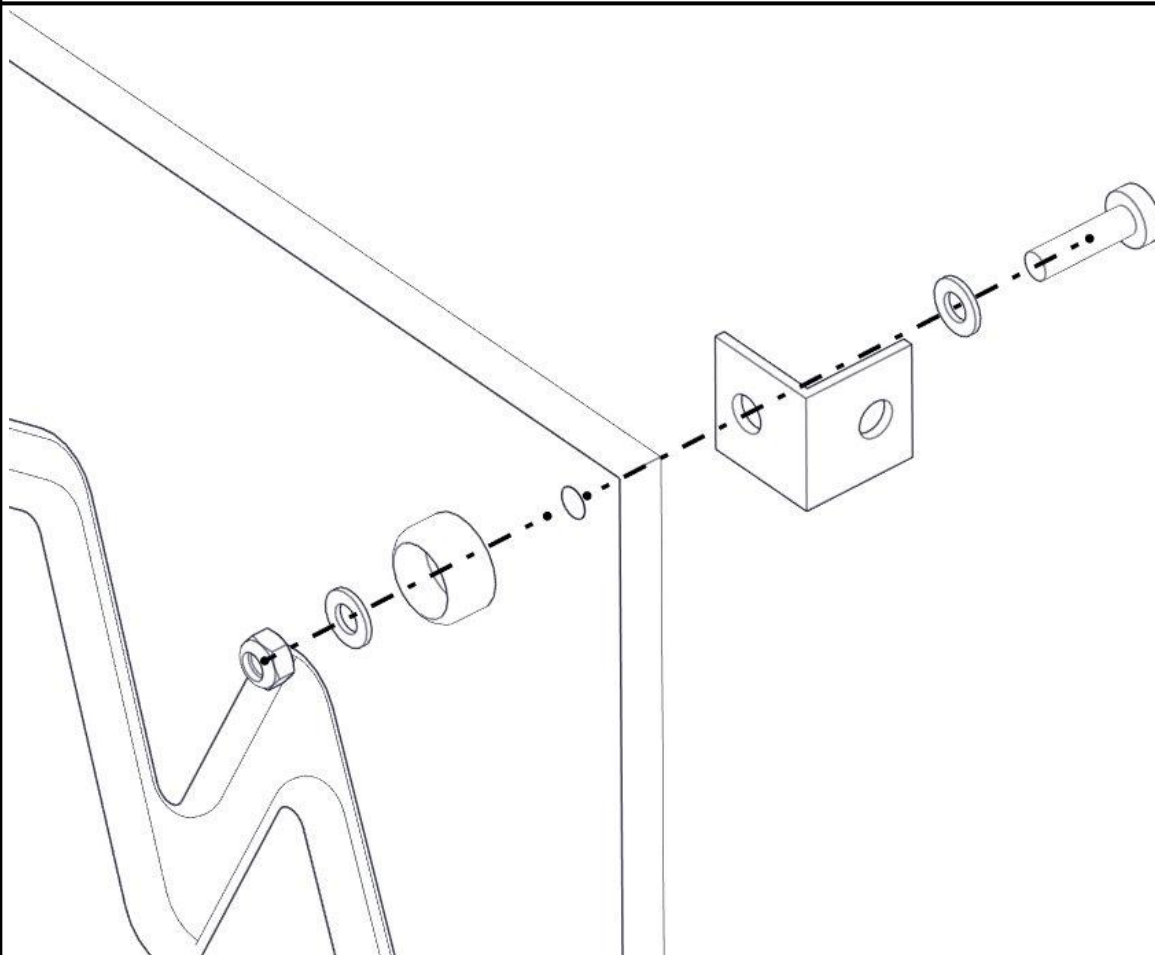

Montering av lekeapparatet / Assembly instructions / Montering av lekredskapet

nr	PartName	Artnr	Antall
1	Endedeksel flat M8 sort kropp	05-301-033	4
2	Låsemutter M8	04-040-008	4
3	Skive M8	04-050-008	8
4	Torx M8x30	04-000-030	4

nr	PartName	Artnr	Antall
5	Vinkel 35x35x35x3 11mm hull	04-070-036	4
6	Vegg 520 x 400 med spill	07-510-539	1