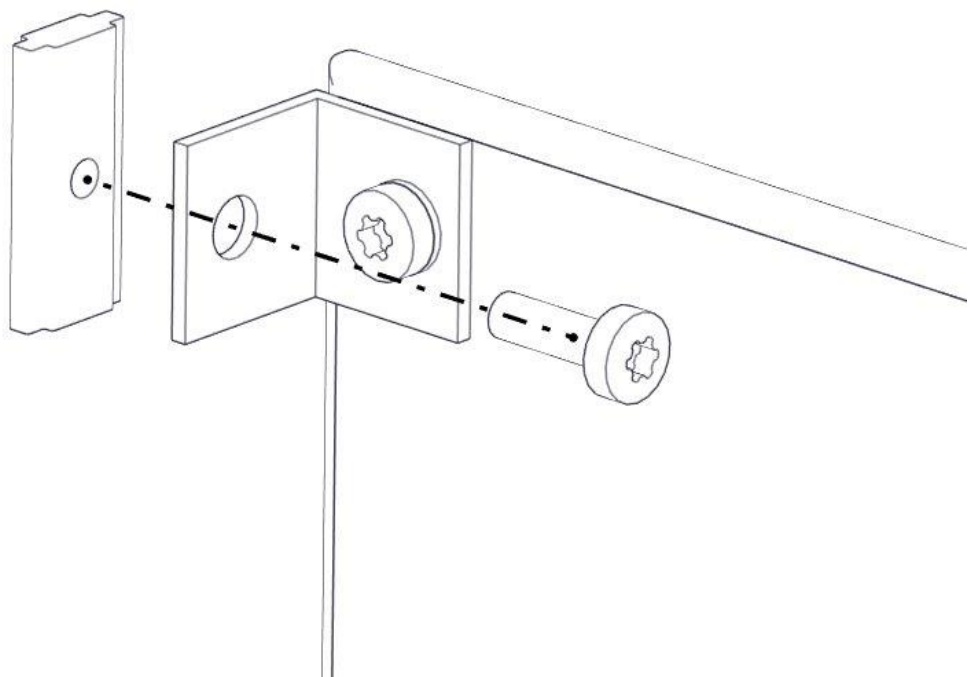

Montering av lekeapparatet / Assembly instructions / Montering av lekredskapet

nr	PartName	Artnr	Antall
1	Brikke 50 1XM8	04-060-050	4
2	Torx M8x25	04-000-025	4