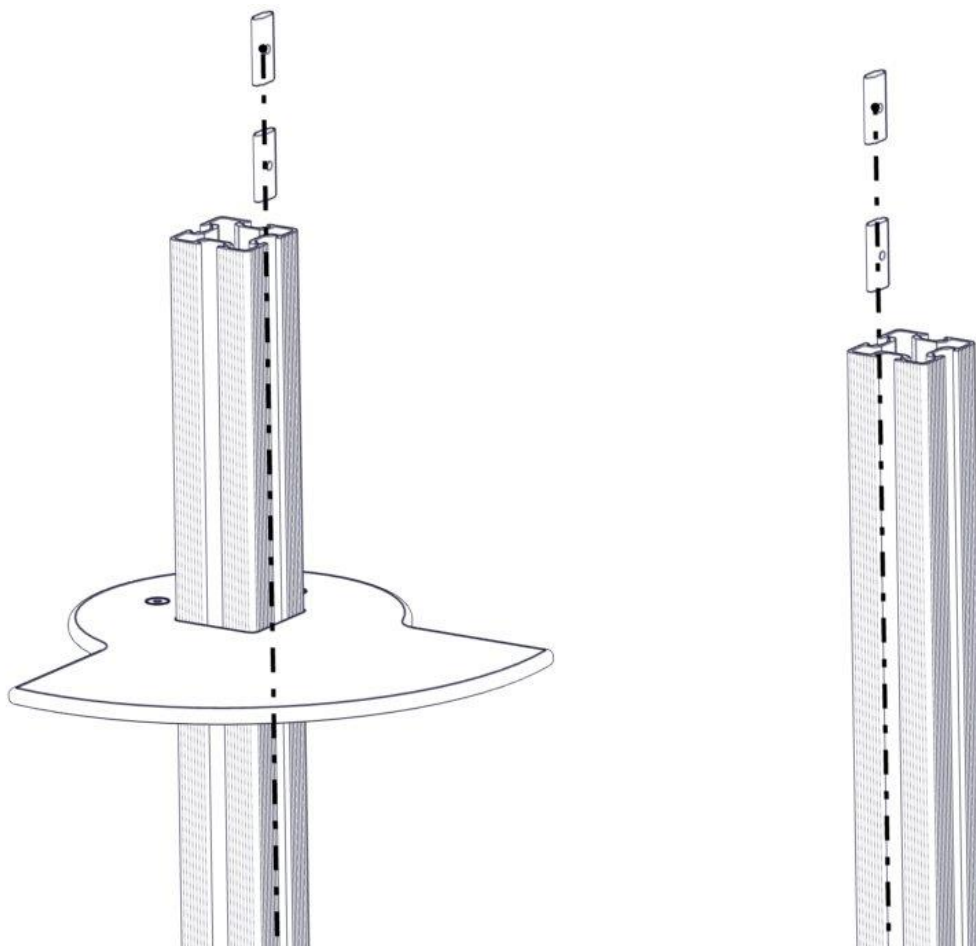

Montering av lekeapparatet / Assembly instructions / Montering av lekredskapet