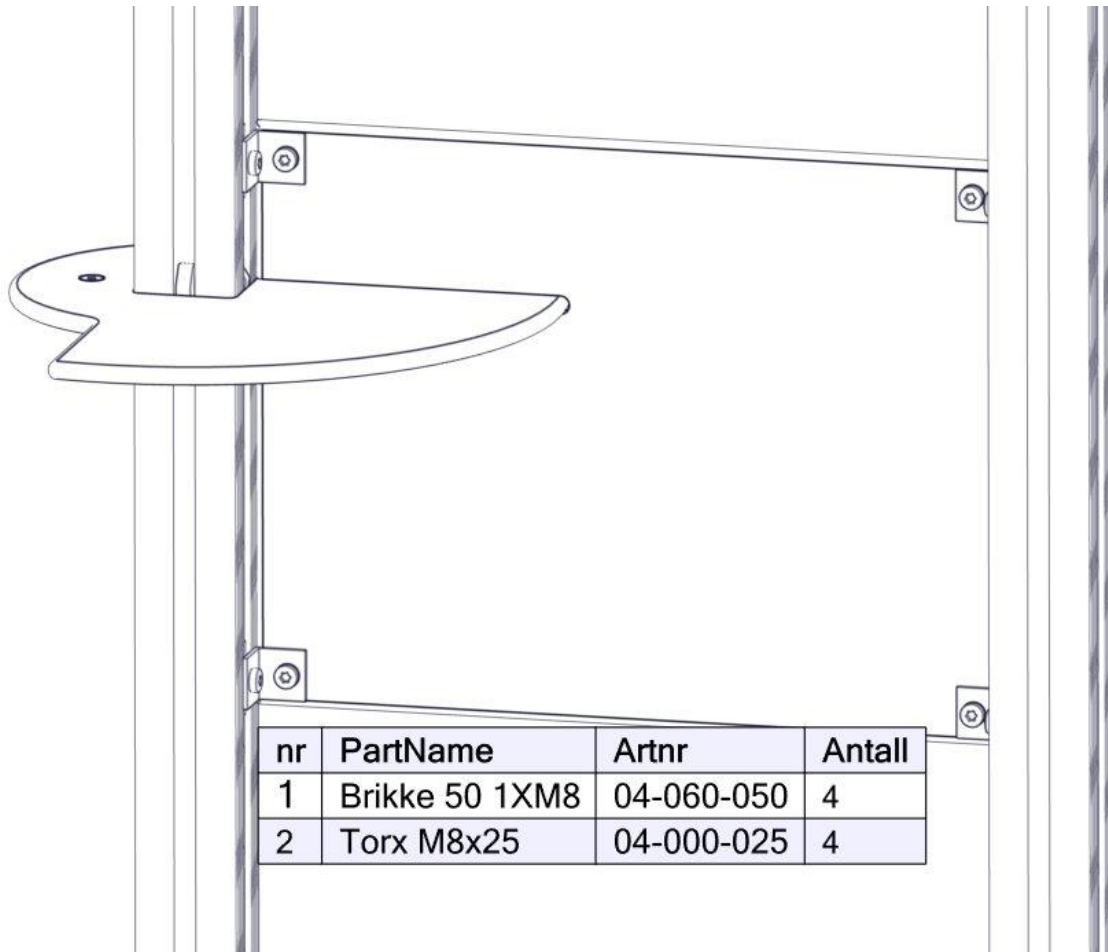

Montering av lekeapparatet / Assembly instructions / Montering av lekredskapet