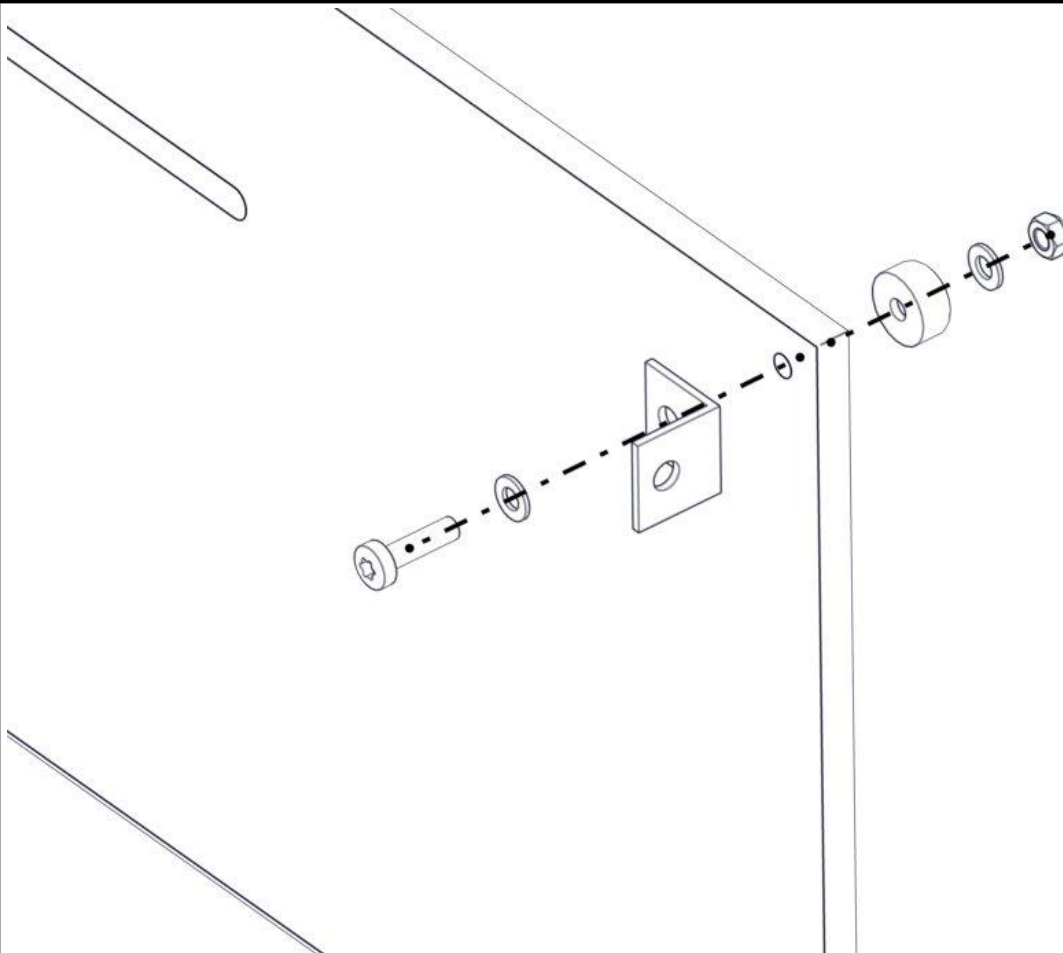

nr	PartName	Artnr	Antall
5	Vinkel 35x35x35x3 11mm hull	04-070-036	4
6	Vegg 520x400 std med spor	07-510-532	1

Montering av lekeapparatet / Assembly instructions / Montering av lekredskapet

Montering av lekeapparatet / Assembly instructions / Montering av lekredskapet