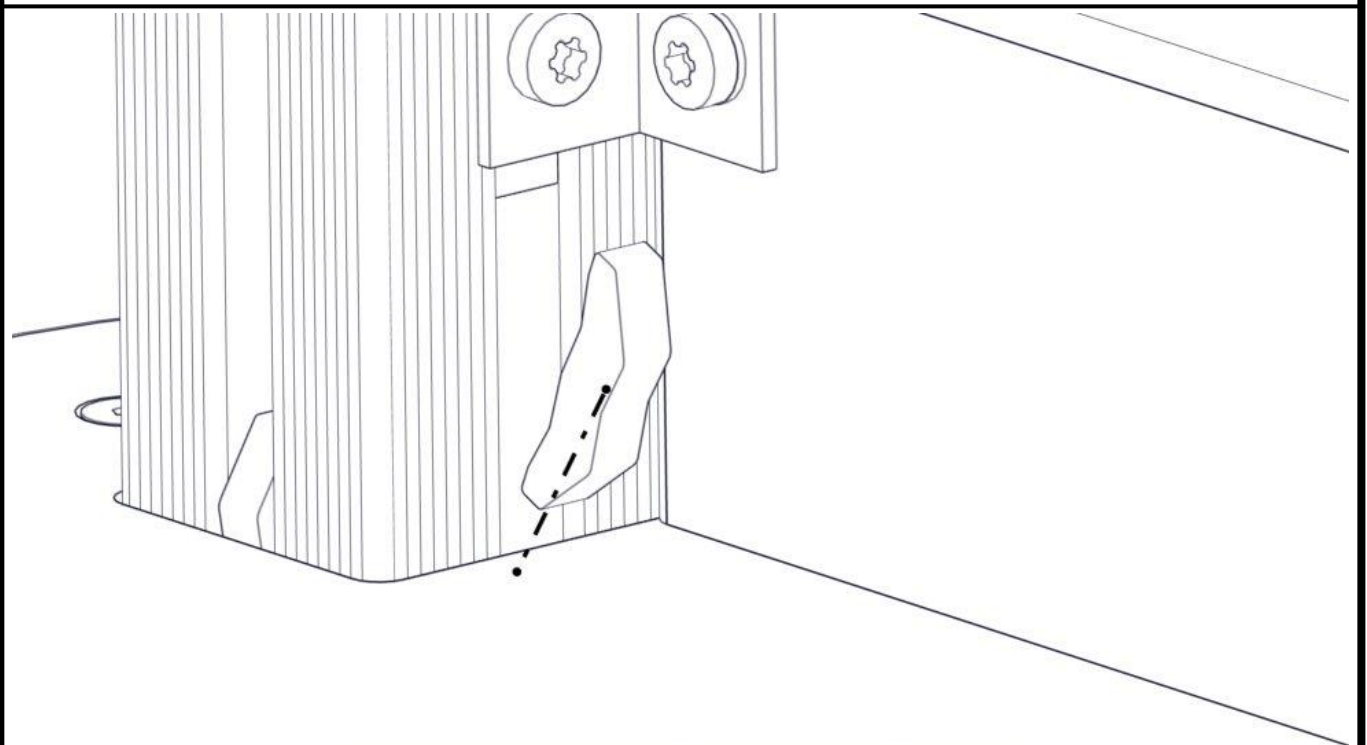

Montering av lekeapparatet / Assembly instructions / Montering av lekredskapet

nr	PartName	Artnr	Antall
1	Plugg stolpespor	00-400-980	1