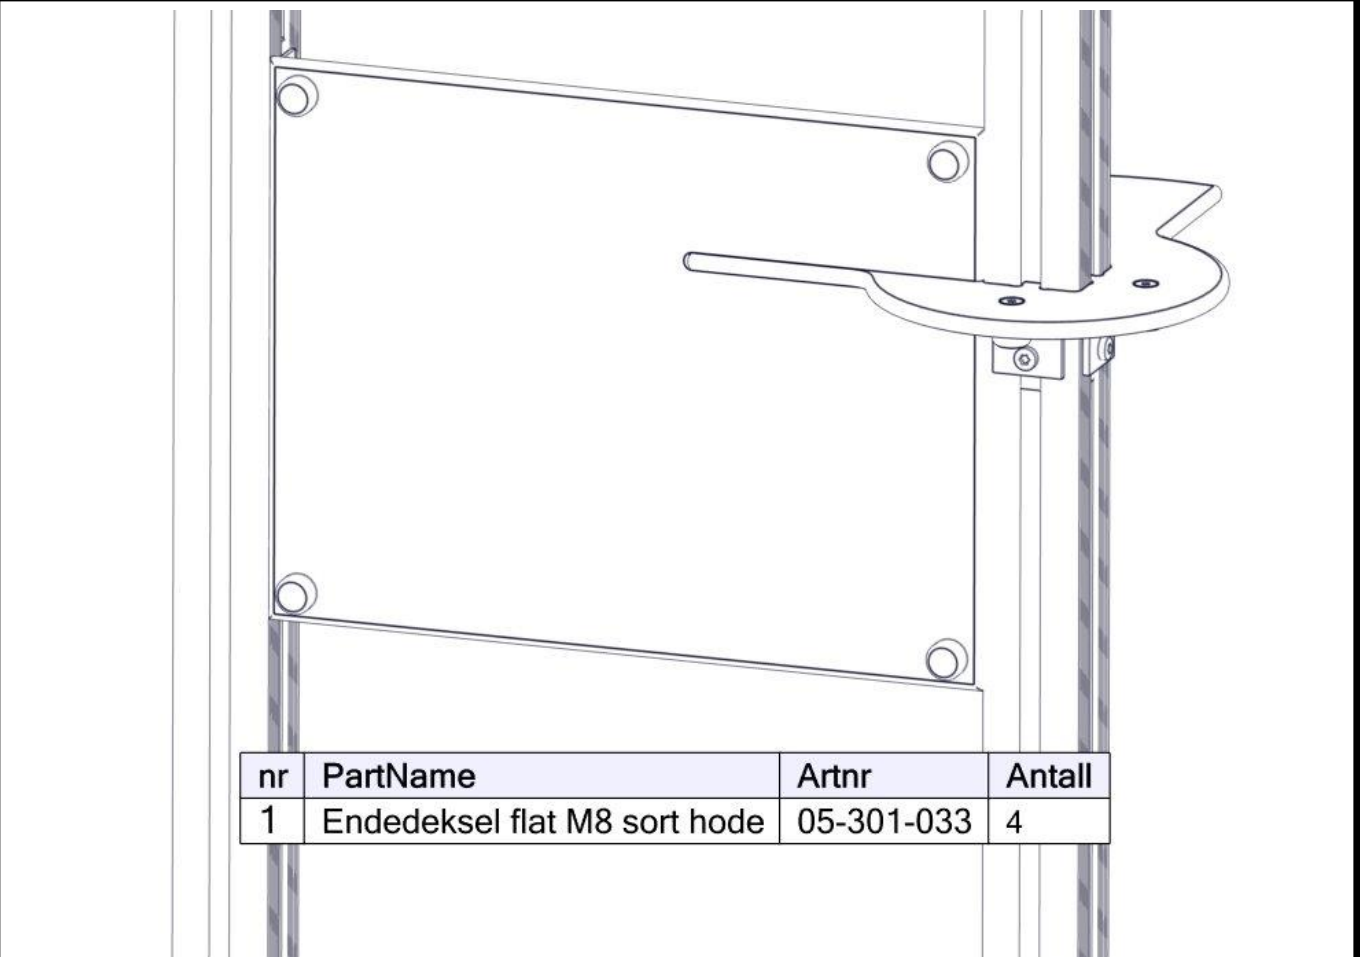

Montering av lekeapparatet / Assembly instructions / Montering av lekredskapet

nr	PartName	Artnr	Antall
1	Endedeksel flat M8 sort kropp	05-301-033	4
2	Låsemutter M8	04-040-008	4
3	Skive M8	04-050-008	8
4	Torx M8x30	04-000-030	4

nr	PartName	Artnr	Antall
5	Vinkel 35x35x35x3 11mm hull	04-070-036	4
6	Vegg 520x400 std med spor	07-510-532	1

Montering av lekeapparatet / Assembly instructions / Montering av lekredskapet

Montering av lekeapparatet / Assembly instructions / Montering av lekredskapet