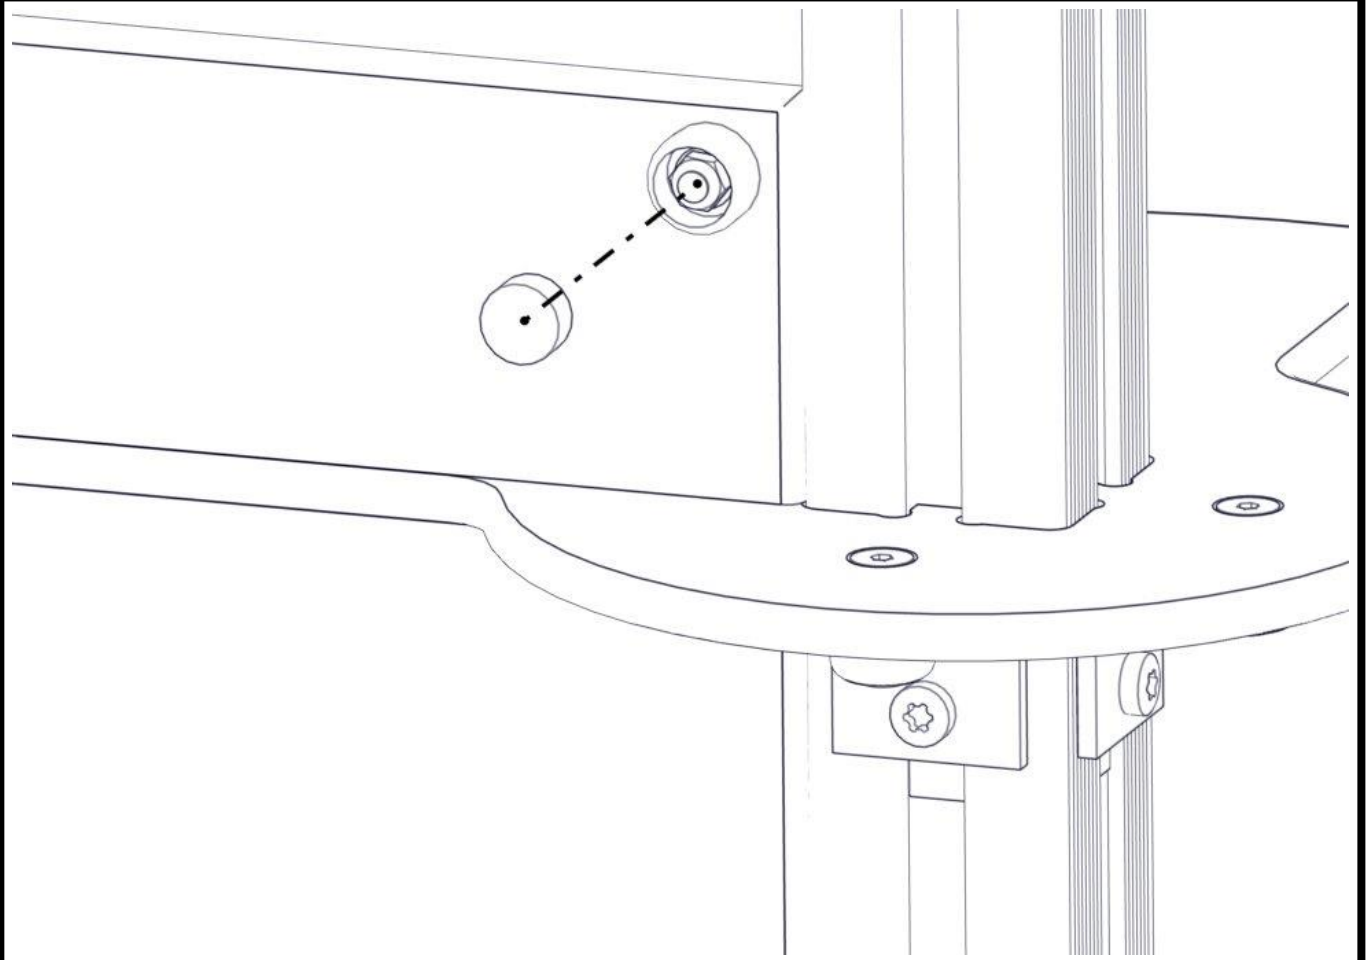

Montering av lekeapparatet / Assembly instructions / Montering av lekredskapet

nr	PartName	Artnr	Antall
1	Plugg stolpespor	00-400-980	1