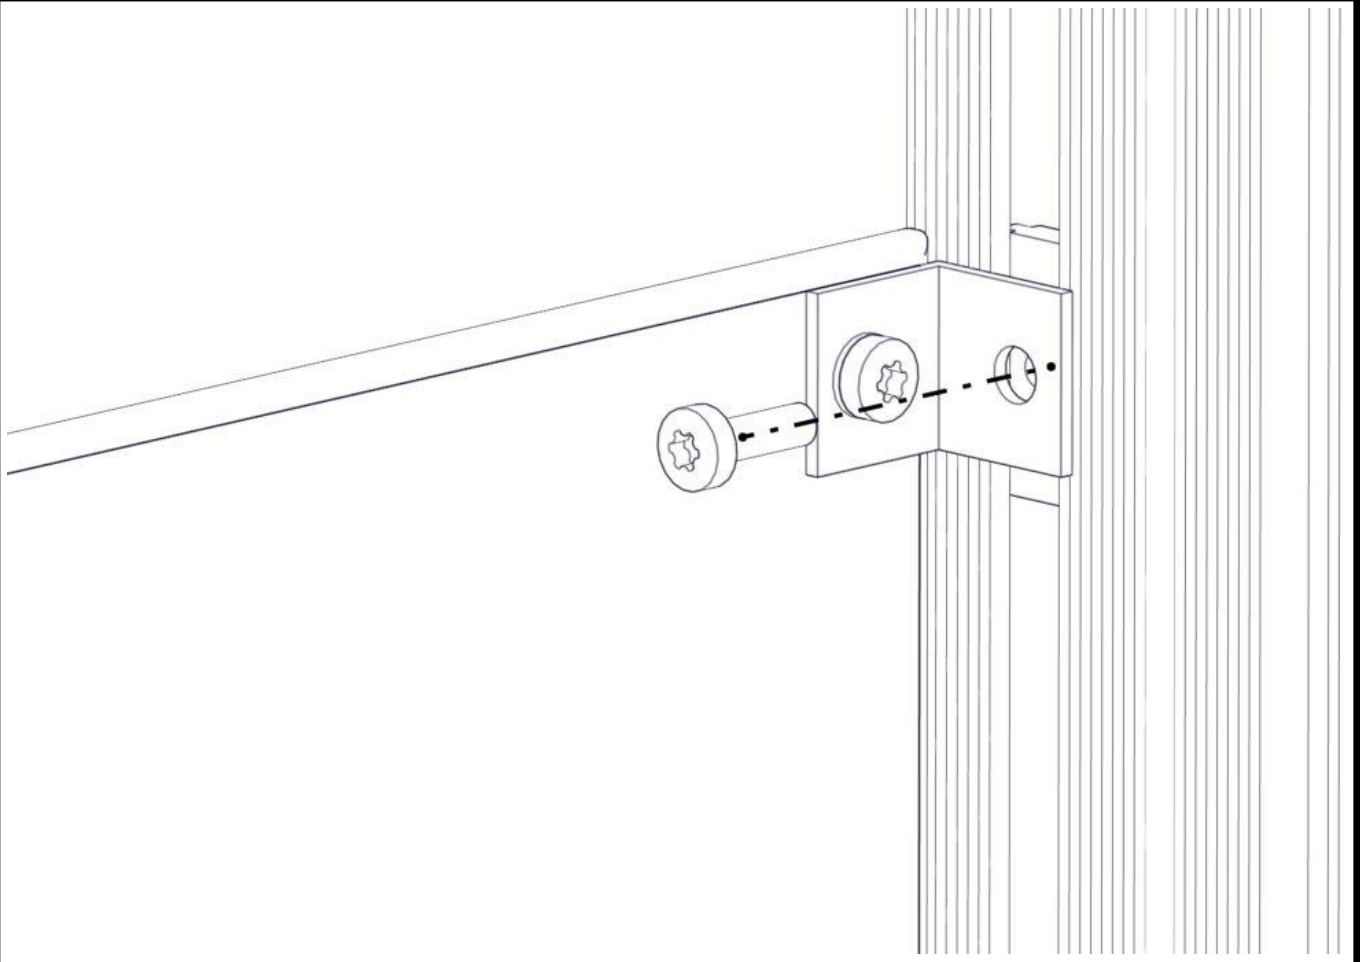

Montering av lekeapparatet / Assembly instructions / Montering av lekredskapet

nr	PartName	Artnr	Antall
1	Endedeksel flat M8 sort hode	05-301-033	4