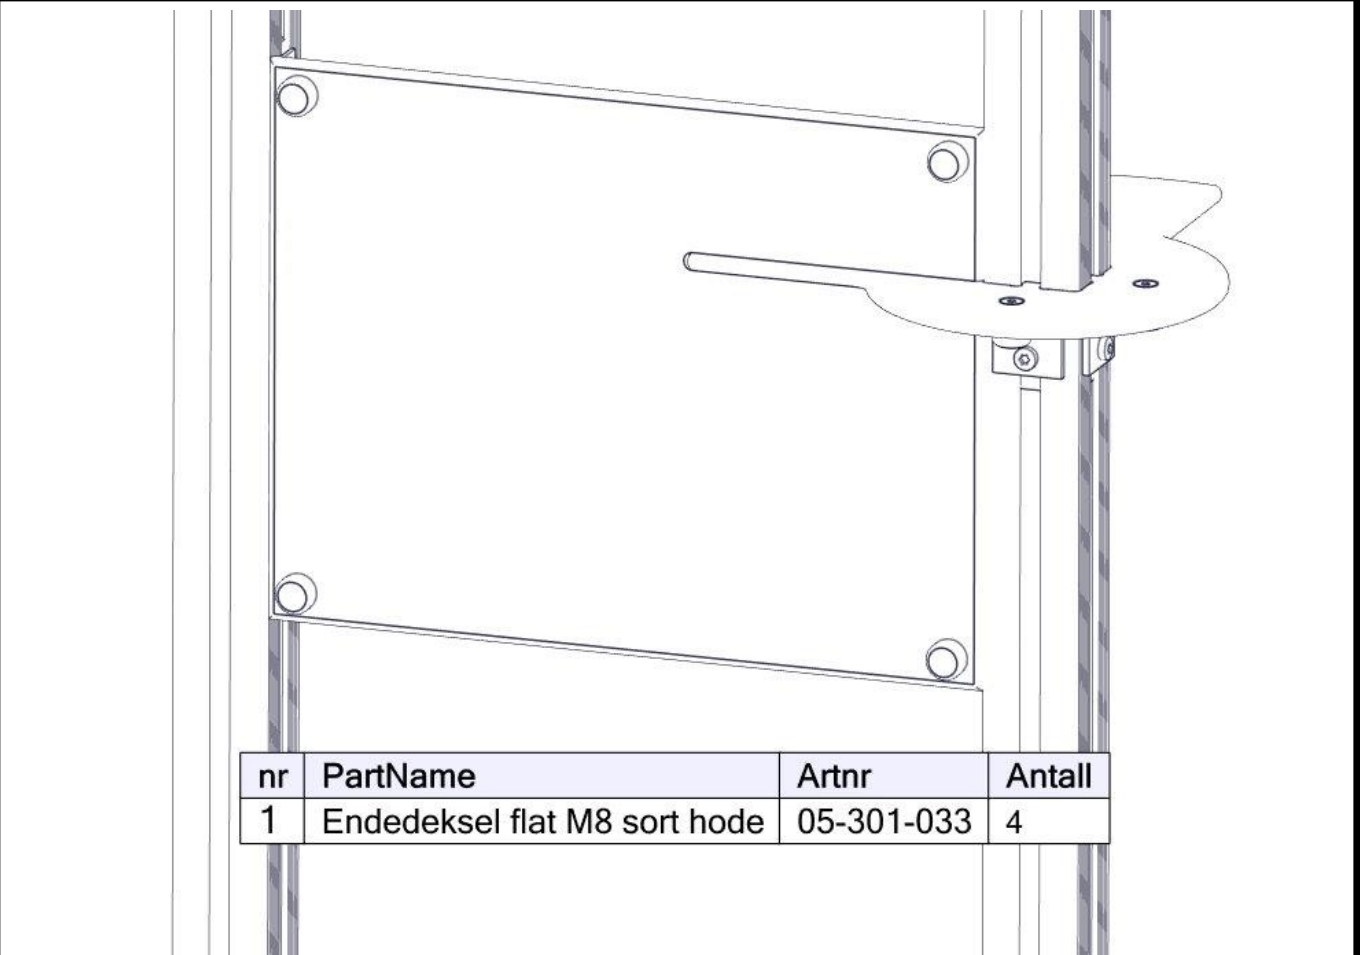

Montering av lekeapparatet / Assembly instructions / Montering av lekredskapet

nr	PartName	Artnr	Antall
1	Endedeksel flat M8 sort kropp	05-301-033	4
2	Låsemutter M8	04-040-008	4
3	Skive M8	04-050-008	8
4	Torx M8x30	04-000-030	4

nr	PartName	Artnr	Antall
5	Vinkel 35x35x35x3 11mm hull	04-070-036	4
6	Vegg 520x400 std med spor	07-510-533	1

Montering av lekeapparatet / Assembly instructions / Montering av lekredskapet

Montering av lekeapparatet / Assembly instructions / Montering av lekredskapet