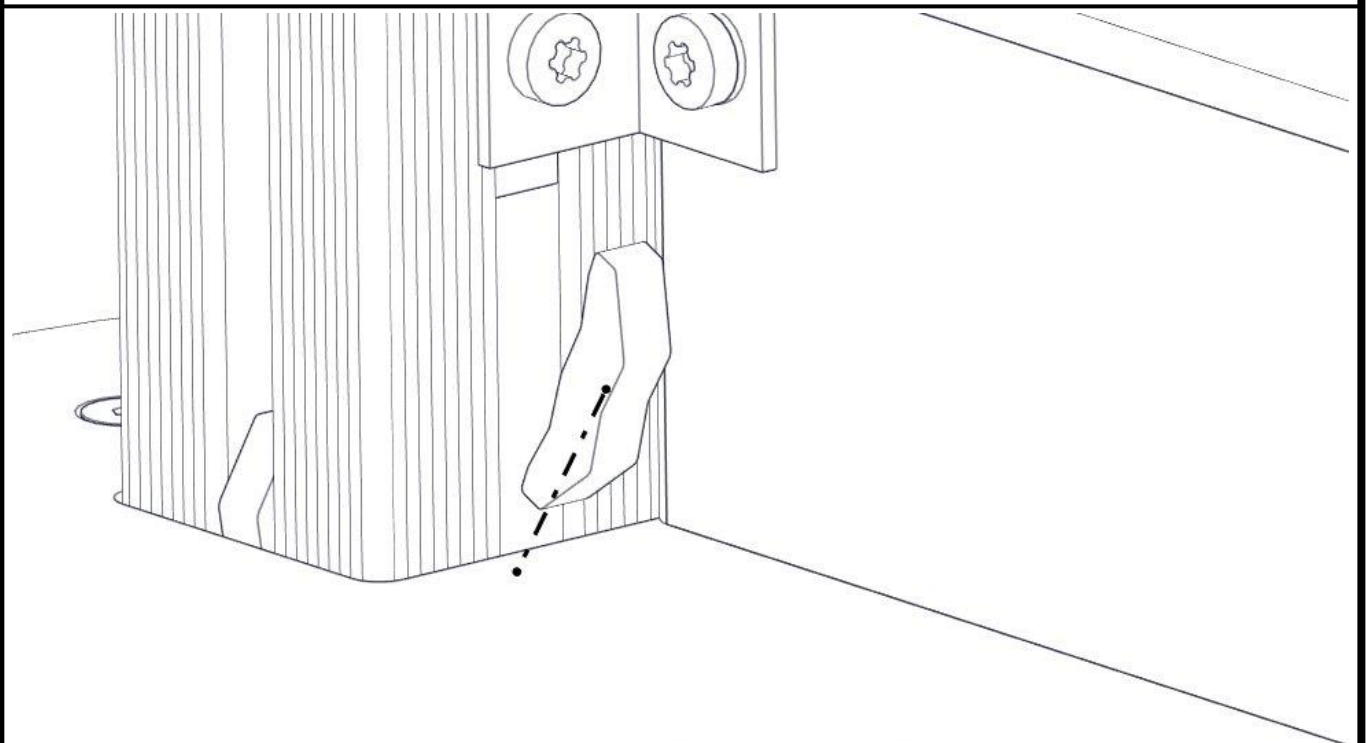

Montering av lekeapparatet / Assembly instructions / Montering av lekredskapet

nr	PartName	Artnr	Antall
1	Plugg stolpespor	00-400-980	1