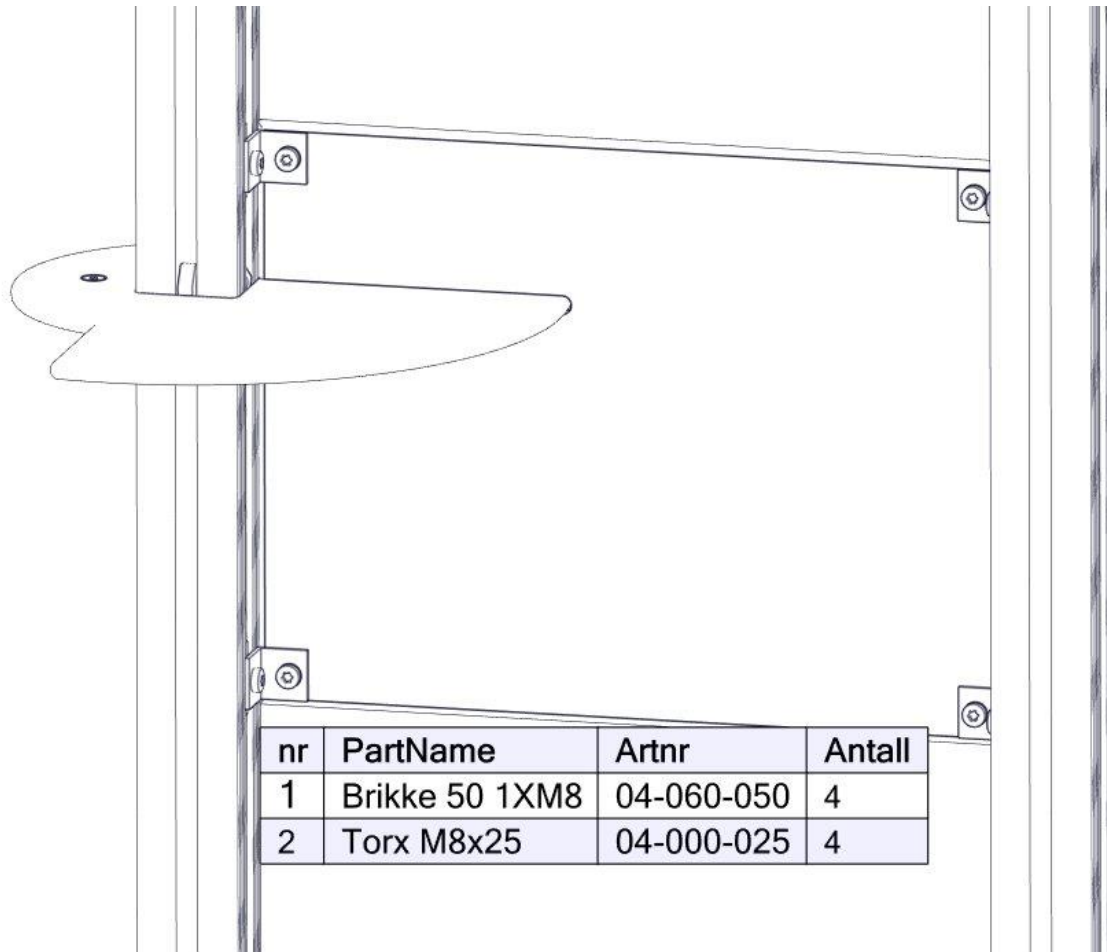

Montering av lekeapparatet / Assembly instructions / Montering av lekredskapet