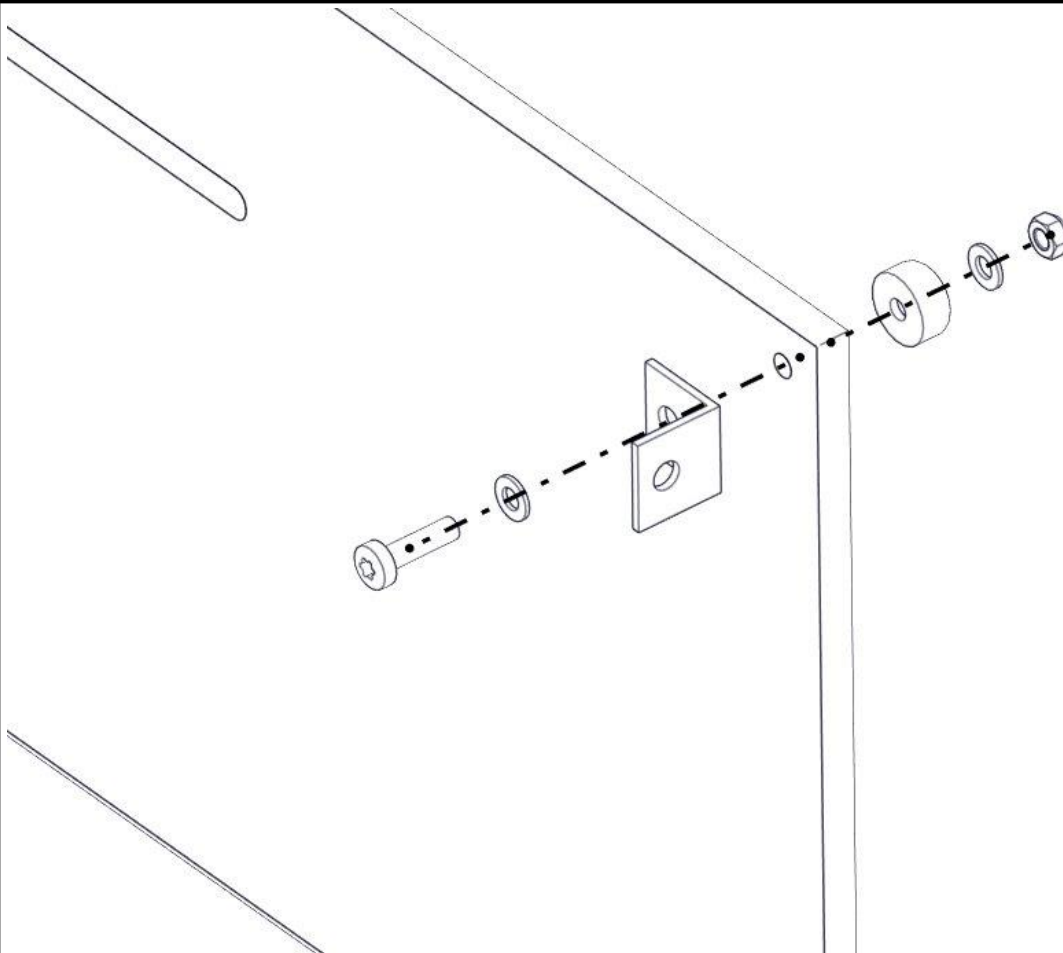

nr	PartName	Artnr	Antall
5	Vinkel 35x35x35x3 11mm hull	04-070-036	4
6	Vegg 520x400 std med spor	07-510-533	1

Montering av lekeapparatet / Assembly instructions / Montering av lekredskapet

Montering av lekeapparatet / Assembly instructions / Montering av lekredskapet