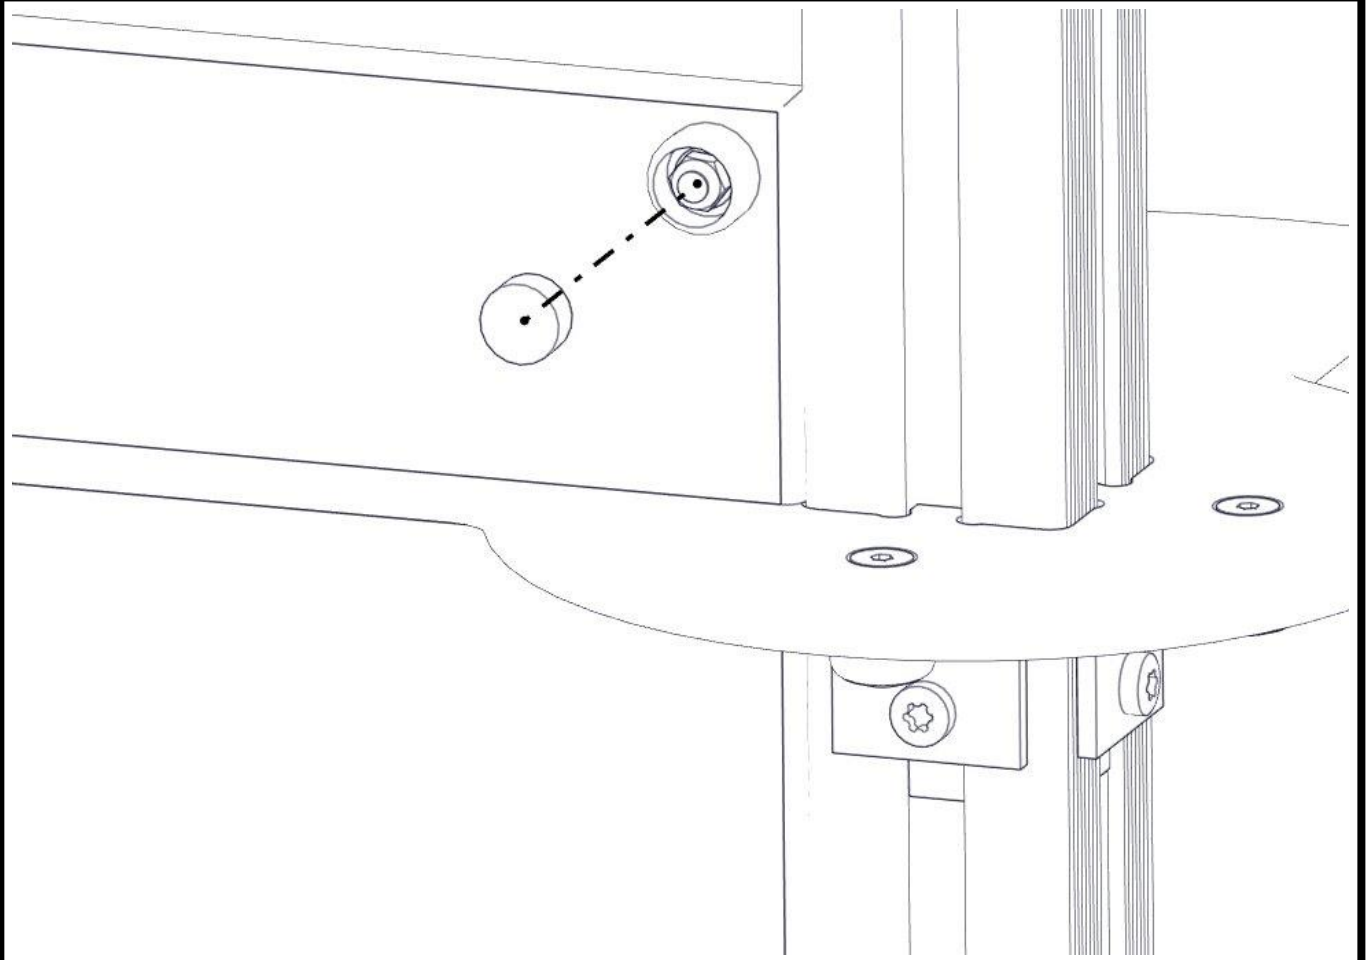

Montering av lekeapparatet / Assembly instructions / Montering av lekredskapet

nr	PartName	Artnr	Antall
1	Plugg stolpespor	00-400-980	1