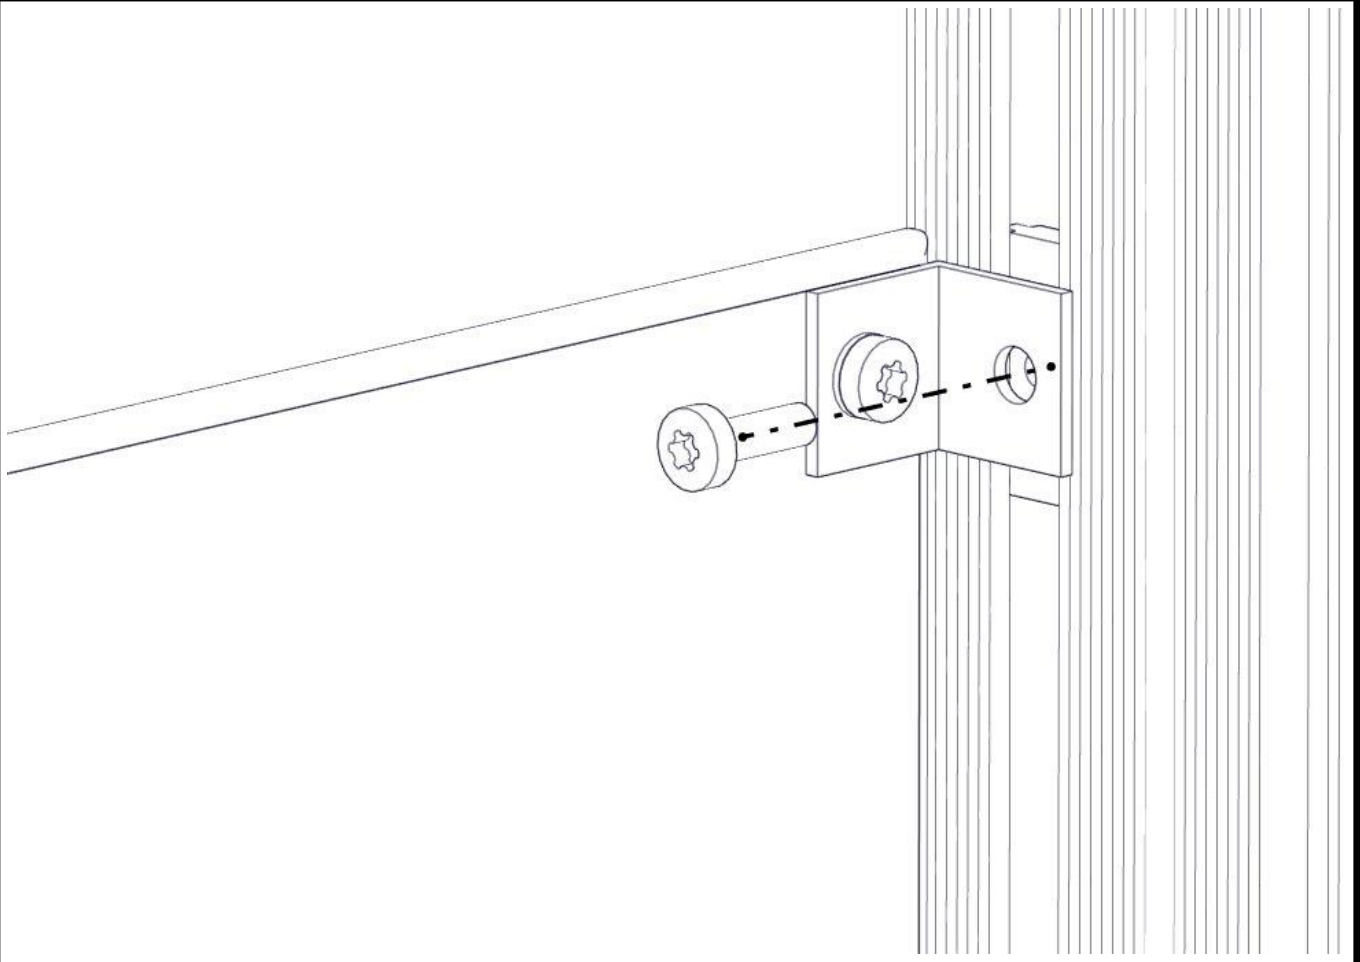

Montering av lekeapparatet / Assembly instructions / Montering av lekredskapet

nr	PartName	Artnr	Antall
1	Endedeksel flat M8 sort hode	05-301-033	4