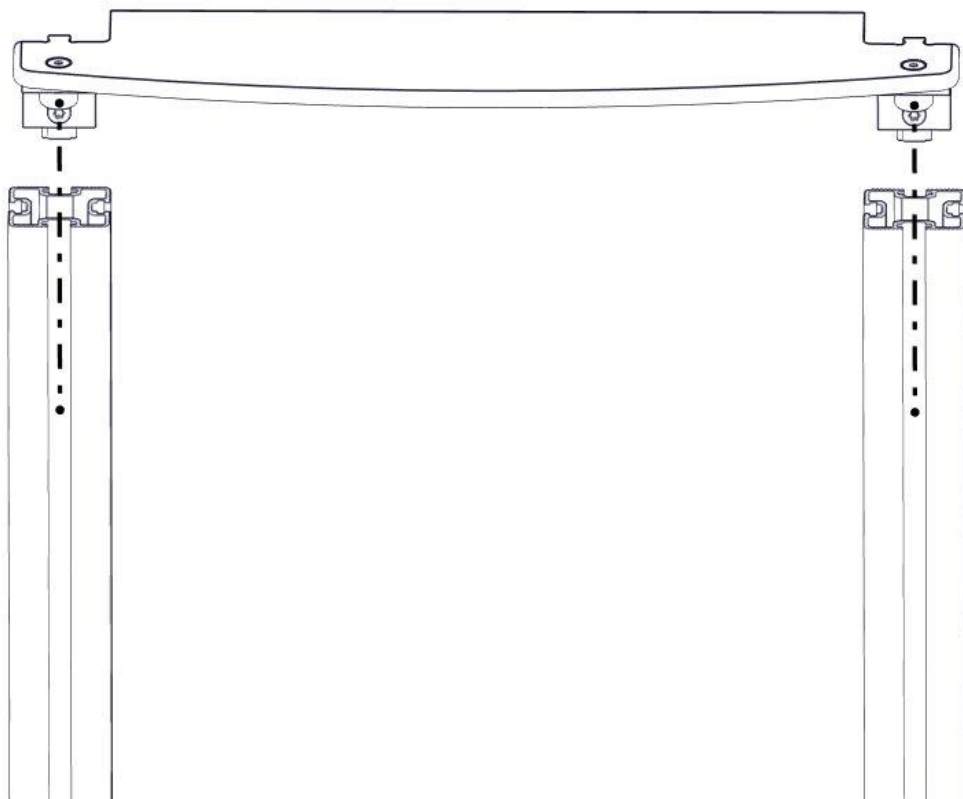

Montering av lekeapparatet / Assembly instructions / Montering av lekredskapet

Se på hovedmontering for posisjon
Look at main assembly for position
Titta på hovudmontering för position