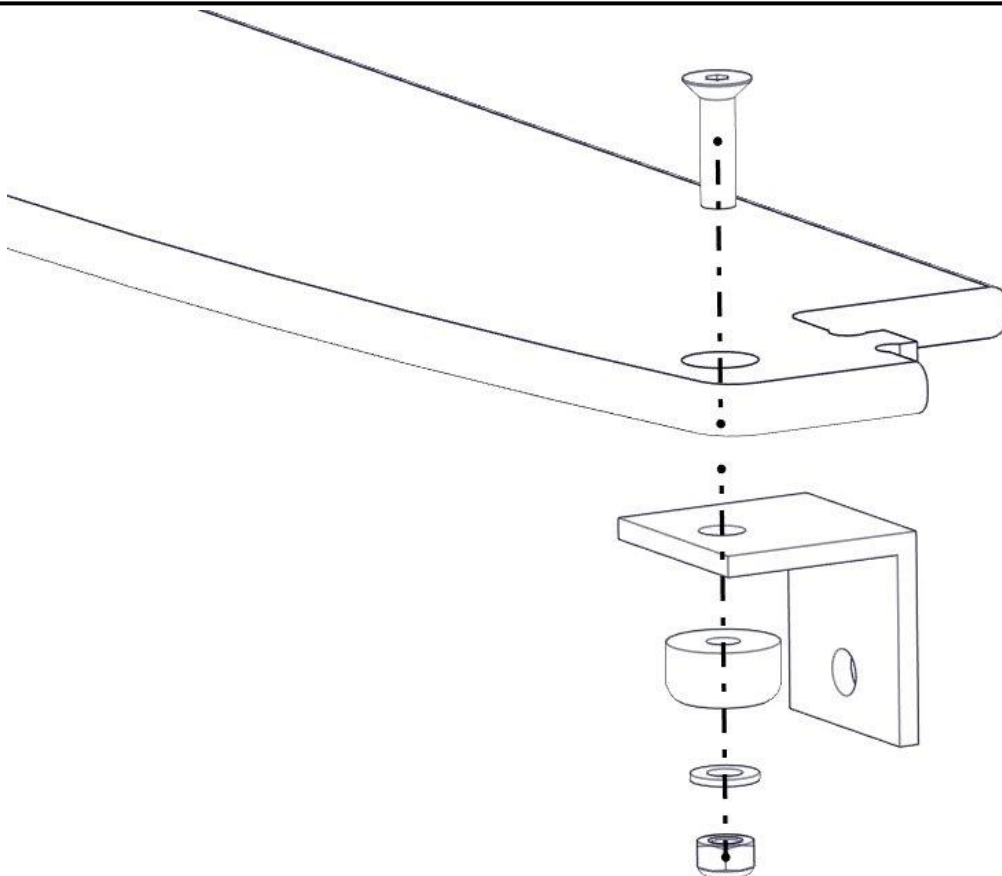

## Montering av lekeapparatet / Assembly instructions / Montering av lekredskapet

nr	PartName	Artnr	Antall
1	Butikkdisk 520	07-510-550	1
2	Vinkel 50x50x50x5 11mm hull	04-070-050	2
3	Endedeksel flat M8 sort kropp	05-301-033	2
4	Låsemutter M8	04-040-008	2
5	Skive M8	04-050-008	2
6	Unbrako skrue M8x30 forsenket hode	04-034-030	2