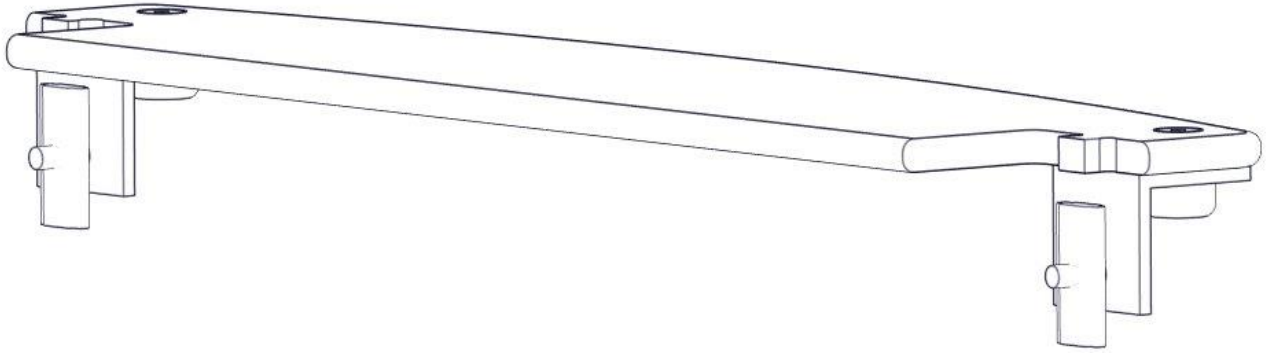

Montering av lekeapparatet / Assembly instructions / Montering av lekredskapet