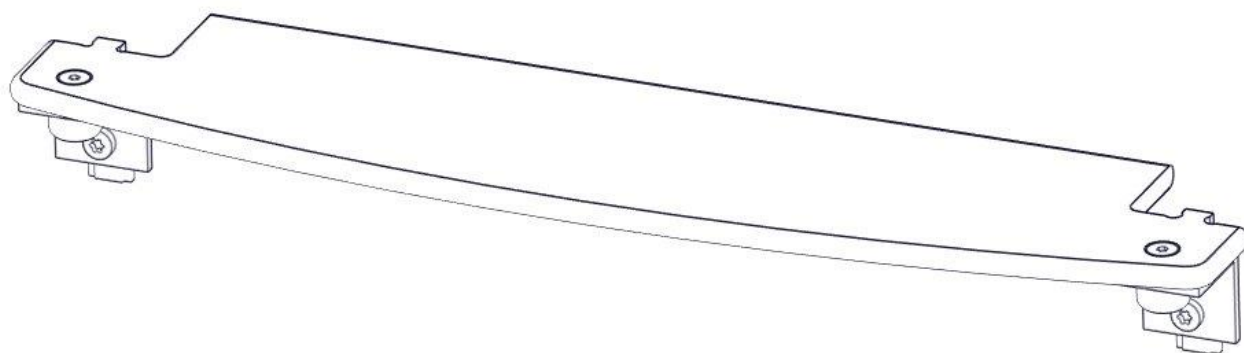

**Monteringsanvisning****Assembly Instructions****Monteringsanvisning**

Produkt nr. / Product no. / Produkt nr.

**07-510-550K****Grå**

Ord. nr. \_\_\_\_\_

Dato. \_\_\_\_\_

Sign. \_\_\_\_\_

**søve**

Søve AS  
Grønnvoldveien 290  
3830 Ulefoss - Norway  
Tlf: +47 35 94 65 65  
[www.sove.no](http://www.sove.no)

**søve**

Søve AB  
EA Rosengrensgatan 32  
421 31 Västra Frölunda  
Phone: +46 (0)31 773 97 00  
[www.sove.se](http://www.sove.se)

**Boltepakker for / Boltpackage for / Bultpaket för**

Sign. \_\_\_\_\_

Butikdisk 520 07-510-550K	Navn	Artnr/ dimensjon	Ant	Lev
	Butikdisk 520 Grå	07-510-550	1	
	Vinkel 50 x 50 x 50 x 5 11mm hull	04-070-050	2	
	Endedeksel flat M8 kropp Sort	05-301-033	2	
	Endedeksel flat M8 hode Sort	05-301-033	2	
	Låsemutter M8	04-040-008	2	
	Skive M8	04-050-008	2	