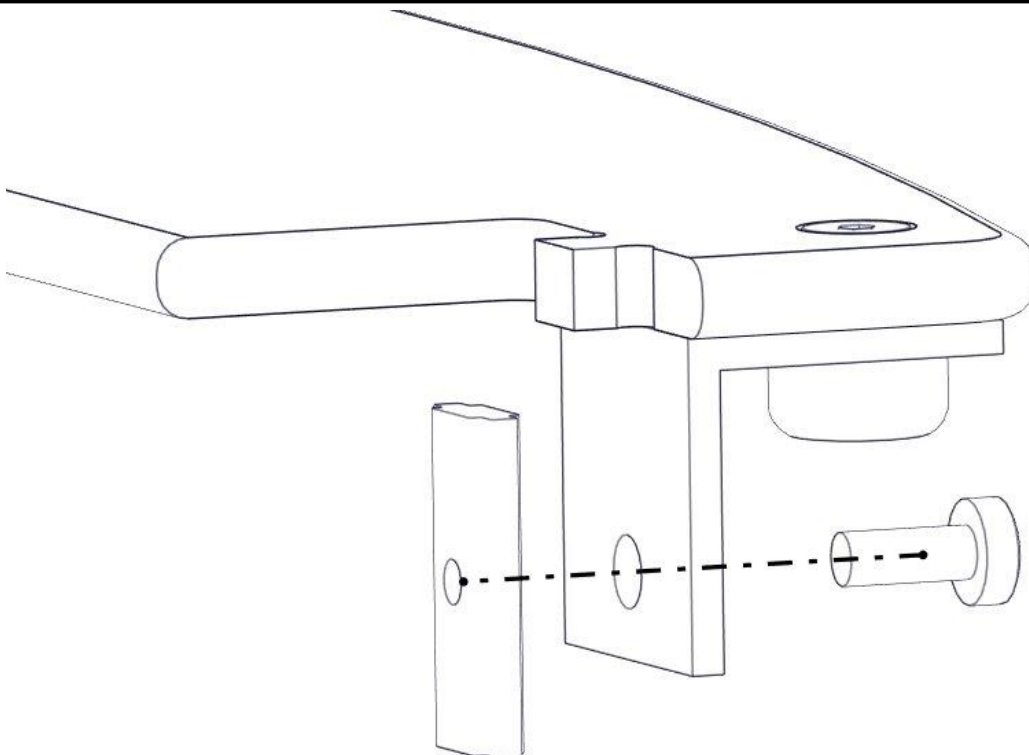

nr	PartName	Artnr	Antall
1	Brikke 50 1XM8	04-060-050	2
2	Torx M8x25	04-000-025	2