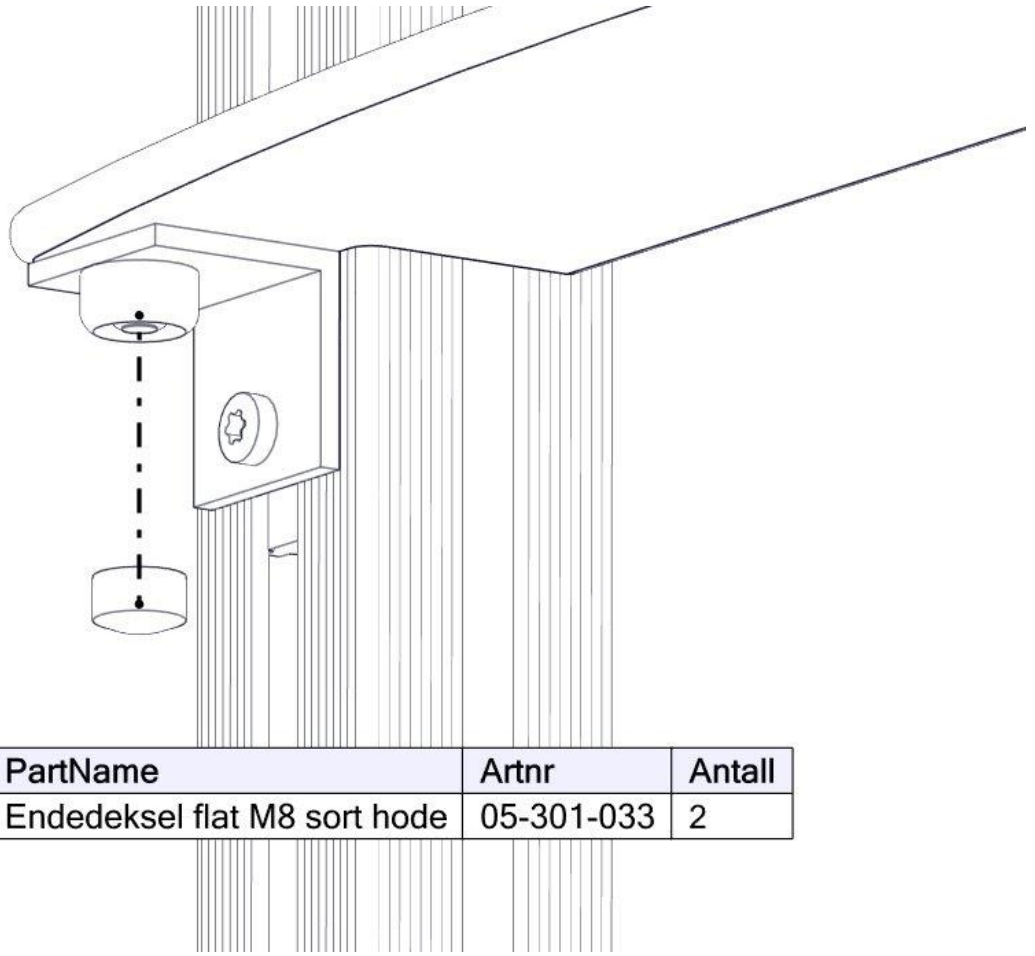

Montering av lekeapparatet / Assembly instructions / Montering av lekredskapet

nr	PartName	Artnr	Antall
1	Endedeksel flat M8 sort hode	05-301-033	2