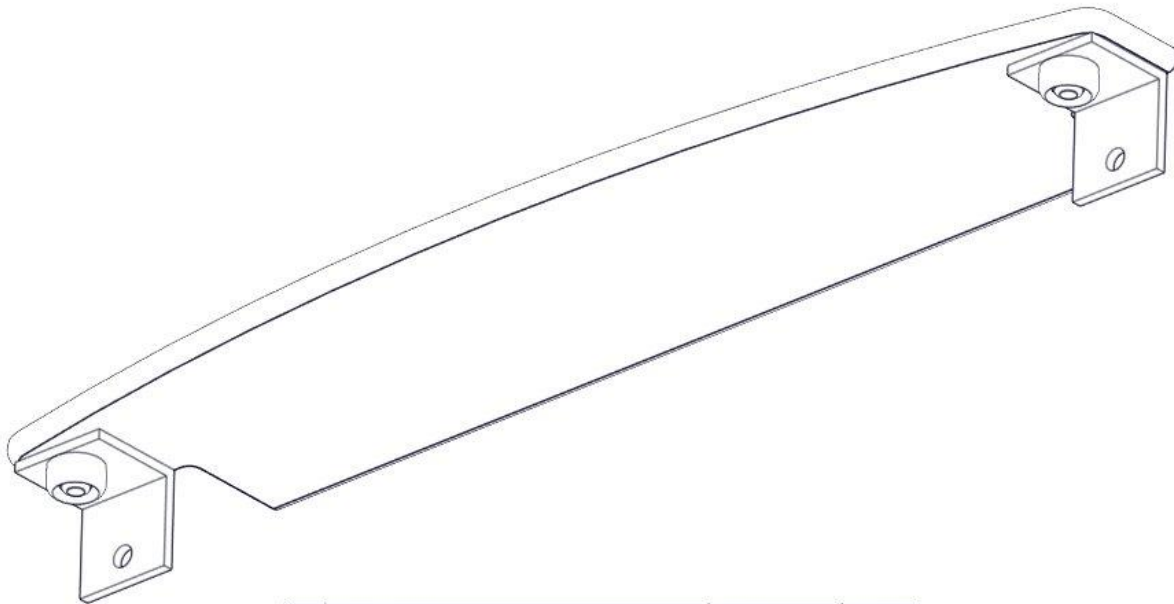

Montering av lekeapparatet / Assembly instructions / Montering av lekredskapet

nr	PartName	Artnr	Antall
1	Butikkdisk 520	07-510-550	1
2	Vinkel 50x50x50x5 11mm hull	04-070-050	2
3	Endedeksel flat M8 sort kropp	05-301-033	2
4	Låsemutter M8	04-040-008	2
5	Skive M8	04-050-008	2
6	Unbrako skrue M8x30 forsenket hode	04-034-030	2