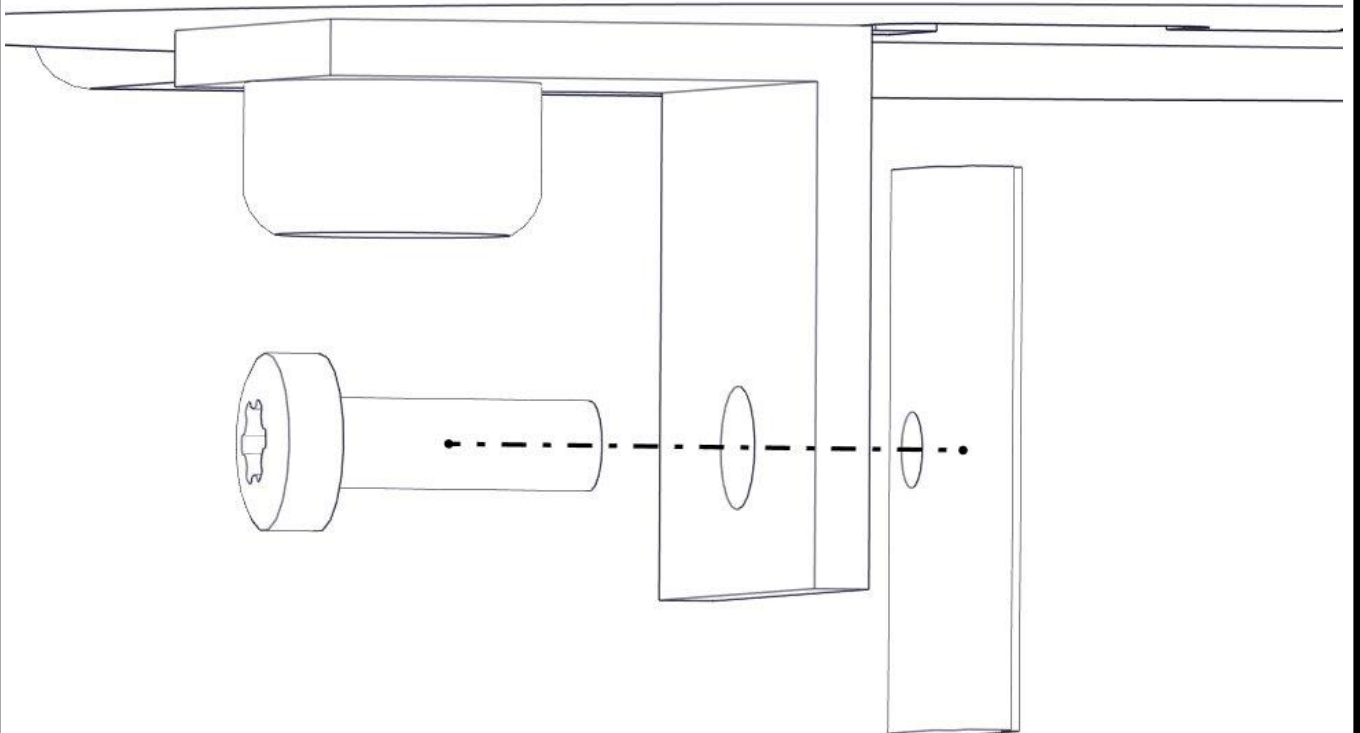

Montering av lekeapparatet / Assembly instructions / Montering av lekredskapet

nr	PartName	Artnr	Antall
1	Brikke 50 1XM8	04-060-050	2
2	Torx M8x25	04-000-025	2