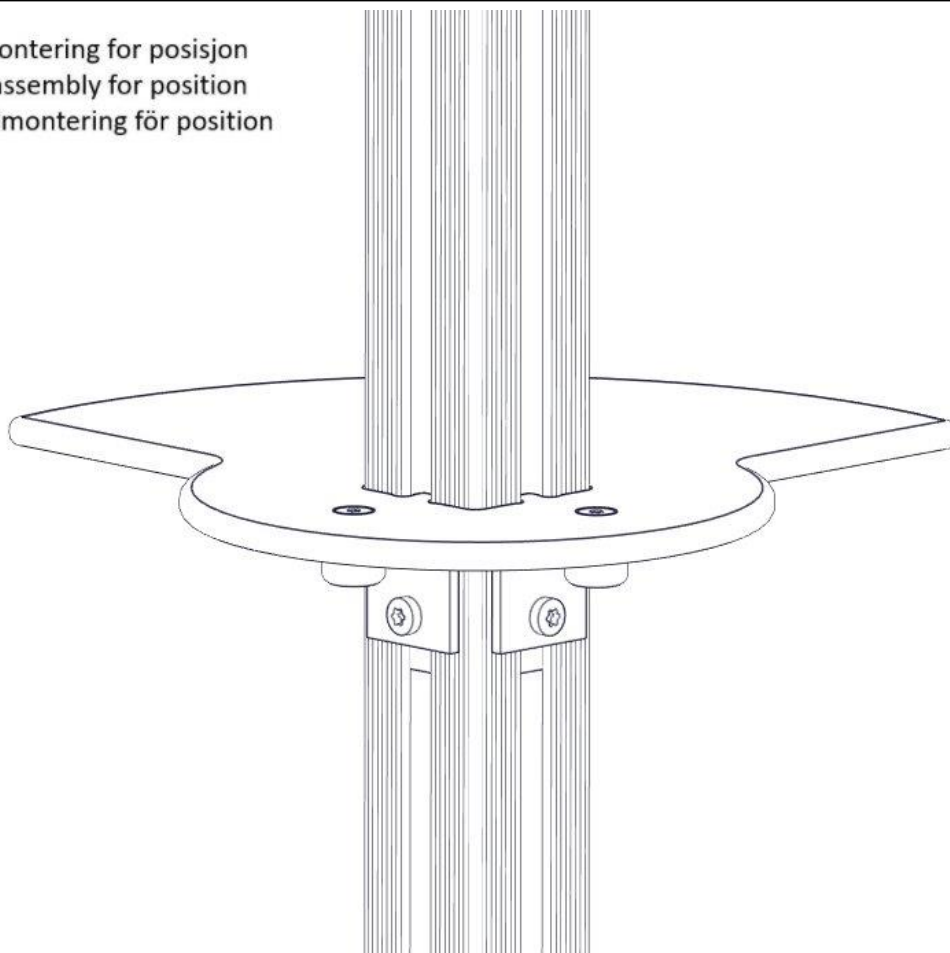

Se på hovedmontering for posisjon
Look at main assembly for position
Titta på hovudmontering för position