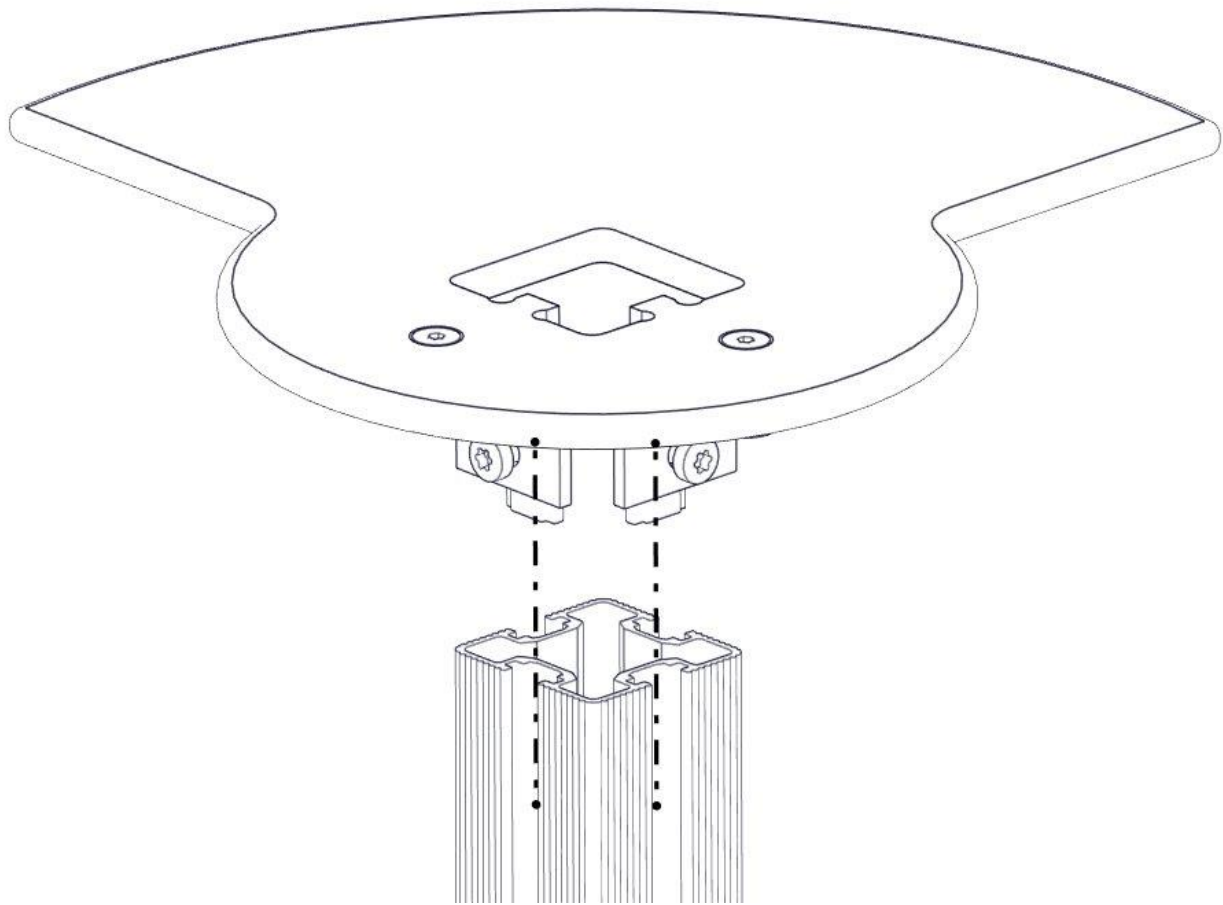

Montering av lekeapparatet / Assembly instructions / Montering av lekredskapet