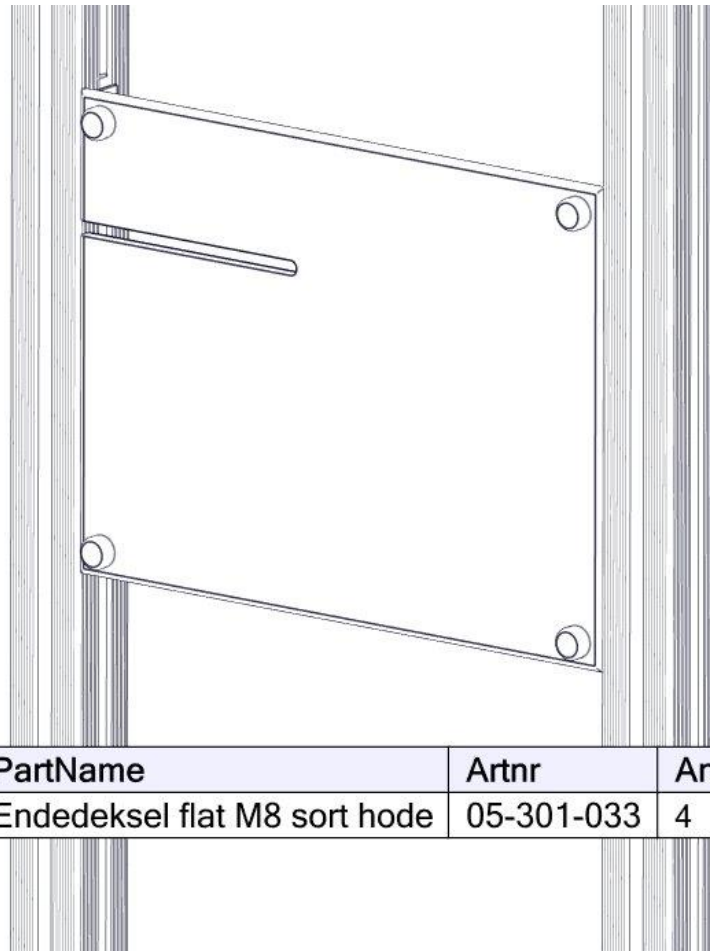

Montering av lekeapparatet / Assembly instructions / Montering av lekredskapet

nr	PartName	Artnr	Antall
1	Endedeksel flat M8 sort hode	05-301-033	4