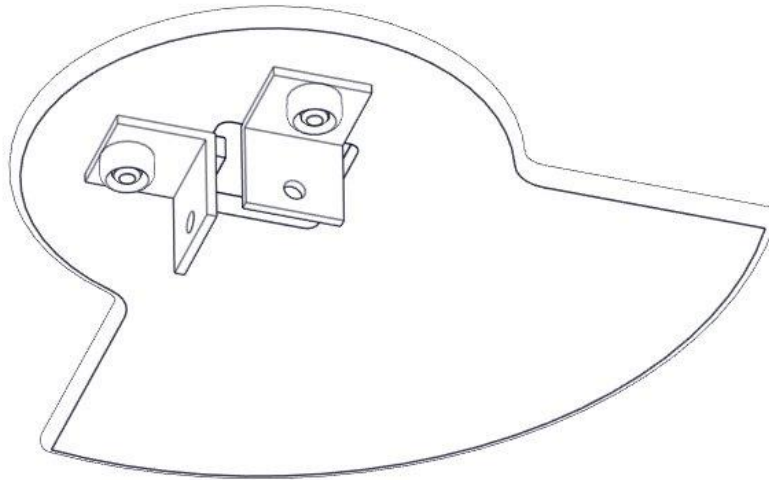

**søve**

Søve AB
EA Rosengrensgatan 32
421 31 Västra Frölunda
Phone: +46 (0)31 773 97 00
www.sove.se

Boltepakker for / Boltpackage for / Bultpaket för

Sign. _____

Sete rundt 70x70 stolpe 07-510-551K	Navn	Artnr/ dimensjon	Ant	Lev
	Sete rundt 70x70 stolpe Grå	07-510-551	1	
	Endedeksel flat M8 kropp Sort	05-301-033	2	
	Endedeksel flat M8 hode Sort	05-301-033	2	
	Vinkel 50 x 50 x 50 x 5 11mm hull	04-070-050	2	
	Torx M8x25	04-000-025	2	
	Låsemutter M8	04-040-008	2	

Montering av lekeapparatet / Assembly instructions / Montering av lekredskapet

nr	PartName	Artnr	Antall
1	Sete rundt stolpe 70 x 70	07-510-551	1
2	Vinkel 50x50x50x5 11mm hull	04-070-050	2
3	Unbrako skrue M8x30 forsenket hode	04-034-030	2
4	Endedeksel flat M8 sort kropp	05-301-033	2
5	Skive M8	04-050-008	2
6	Låsemutter M8	04-040-008	2