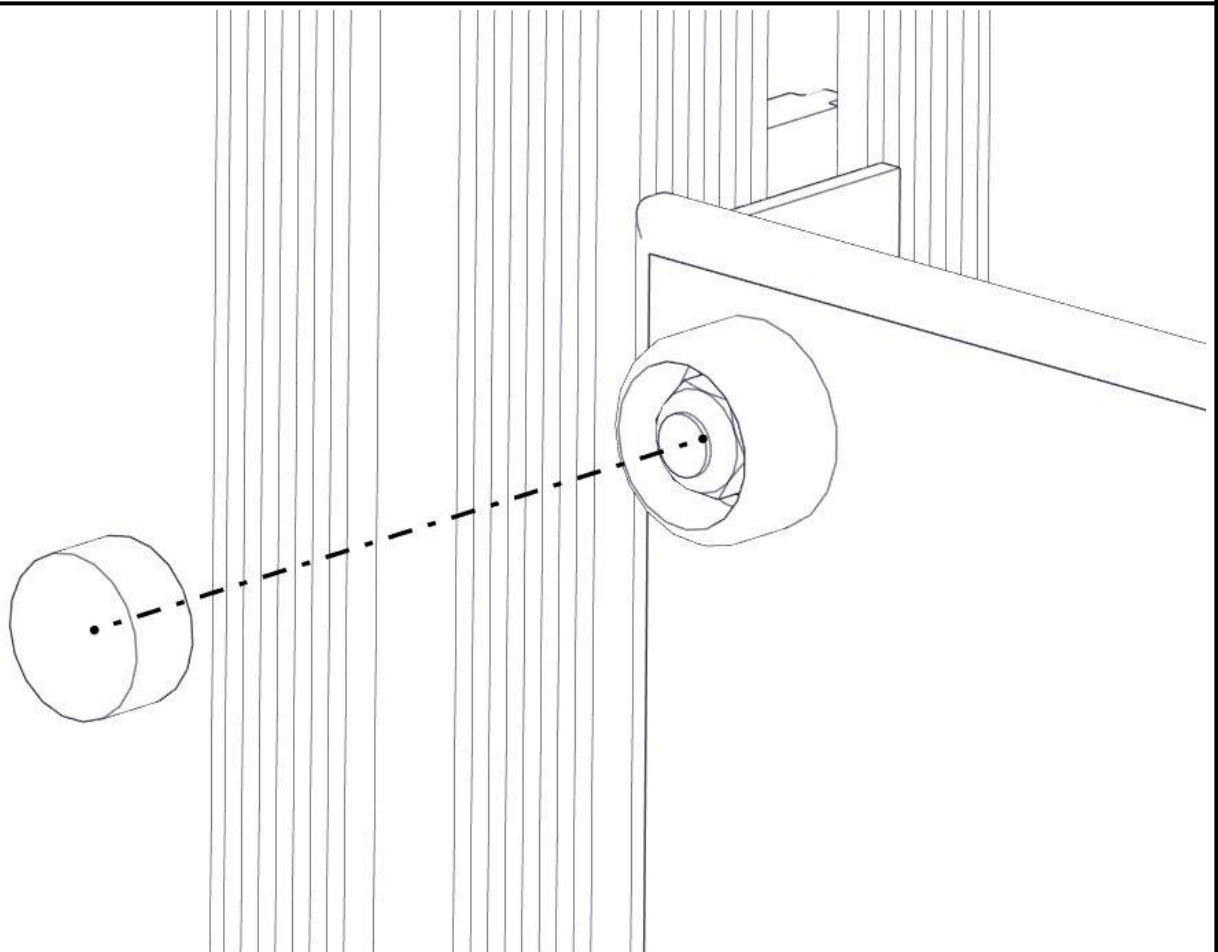

Montering av lekeapparatet / Assembly instructions / Montering av lekredskapet

nr	PartName	Artnr	Antall
1	Endedeksel flat M8 sort hode	05-301-033	4