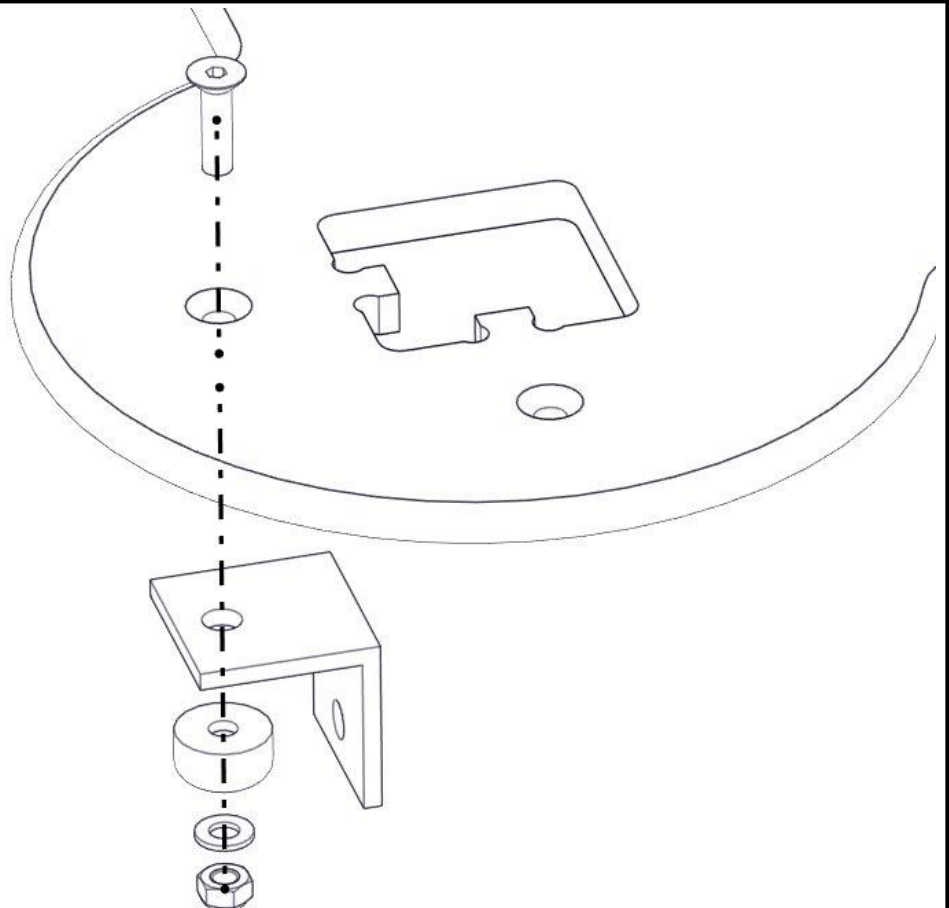

Montering av lekeapparatet / Assembly instructions / Montering av lekredskapet

nr	PartName	Artnr	Antall
1	Sete rundt stolpe 70 x 70	07-510-551	1
2	Vinkel 50x50x50x5 11mm hull	04-070-050	2
3	Unbrako skrue M8x30 forsenket hode	04-034-030	2
4	Endedeksel flat M8 sort kropp	05-301-033	2
5	Skive M8	04-050-008	2
6	Låsemutter M8	04-040-008	2