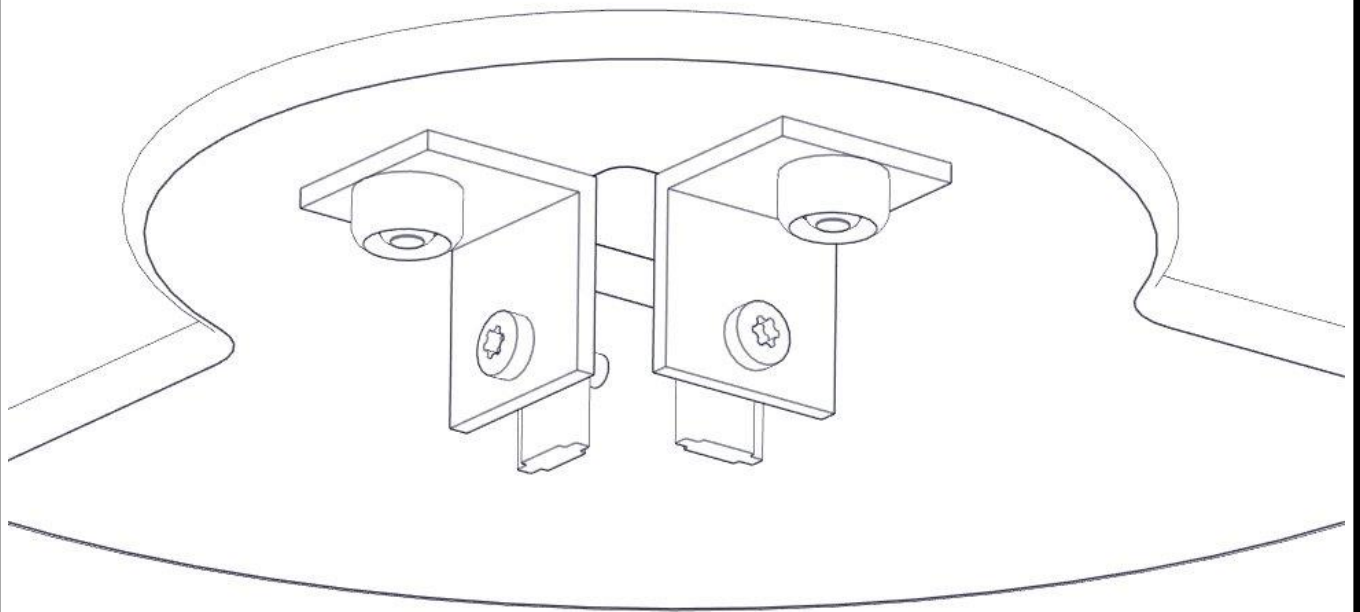

Montering av lekeapparatet / Assembly instructions / Montering av lekredskapet

nr	PartName	Artnr	Antall
1	Brikke 50 1XM8	04-060-050	2
2	Torx M8x25	04-000-025	2