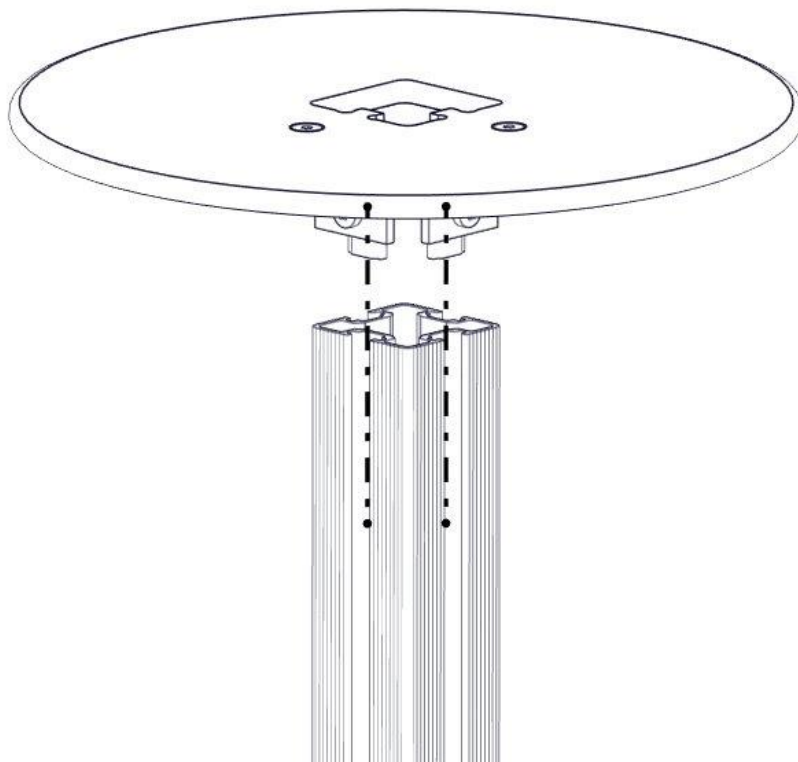

Montering av lekeapparatet / Assembly instructions / Montering av lekredskapet

Se på hovedmontering for posisjon
Look at main assembly for position
Titta på hovudmontering för position

nr	PartName	Artnr	Antall
1	Endedeksel flat M8 sort hode	05-301-033	2