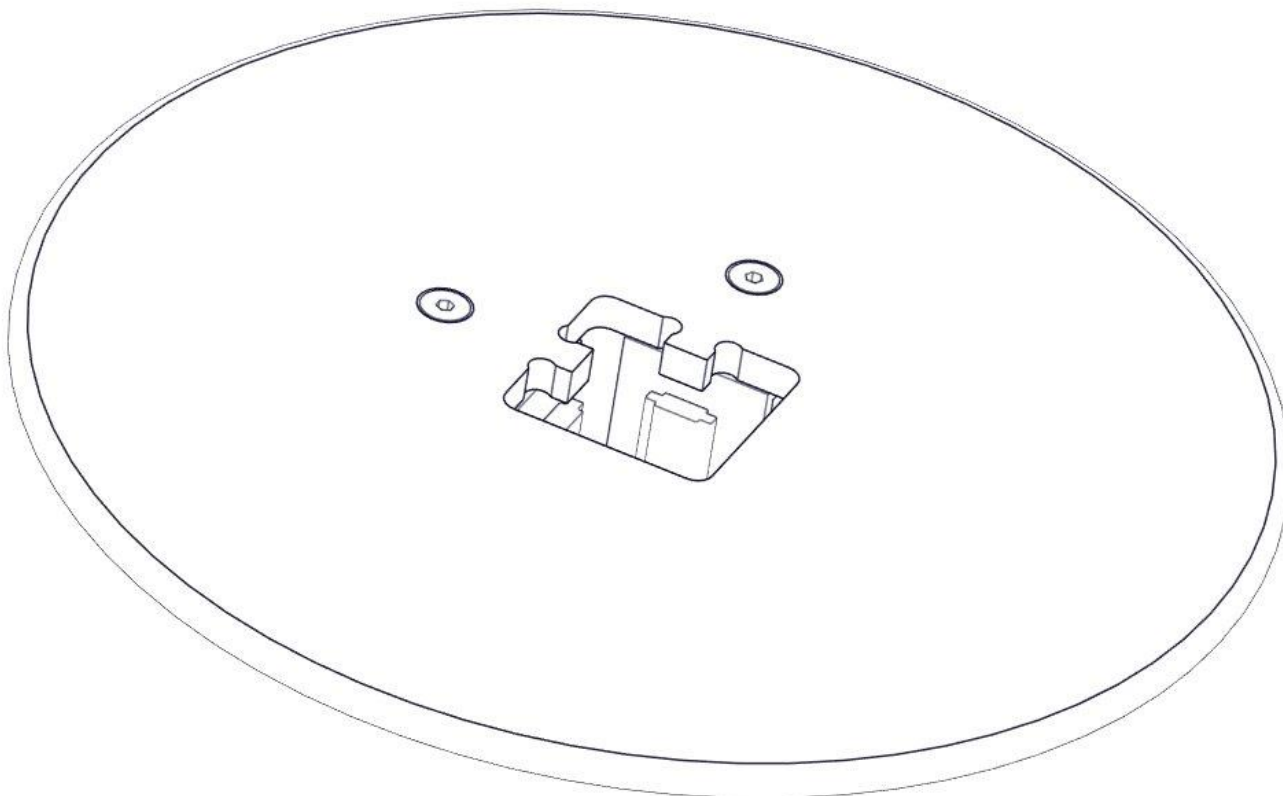

N**Monteringsanvisning****EN****Assembly Instructions****S****Monteringsanvisning**

Produkt nr. / Product no. / Produkt nr.

07-510-552K**Grå**

Ord. nr. _____

Dato. _____

Sign. _____

**søve**

Søve AS
Grønnvoldveien 290
3830 Ulefoss - Norway
Tlf: +47 35 94 65 65
www.sove.no

**søve**

Søve AB
EA Rosengrensgatan 32
421 31 Västra Frölunda
Phone: +46 (0)31 773 97 00
www.sove.se

Boltepakker for / Boltpackage for / Bultpaket för

Sign. _____

Bord rundt stolpe 70 x 70 07-510-552K	Navn	Artnr/ dimensjon	Ant	Lev
	Bord rundt stolpe 70 x 70 Grå	07-510-552	1	
	Endedeksel flat M8 kropp Sort	05-301-033	2	
	Endedeksel flat M8 hode Sort	05-301-033	2	
	Vinkel 50 x 50 x 50 x 5 11mm hull	04-070-050	2	
	Torx M8x20	04-000-020	2	
	Låsemutter M8	04-040-008	2	

Montering av lekeapparatet / Assembly instructions / Montering av lekredskapet

nr	PartName	Artnr	Antall
1	Vinkel 50x50x50x5 11mm hull	04-070-050	2
2	Unbrako skrue M8x30 forsenket hode	04-034-030	2
3	Låsemutter M8	04-040-008	2
4	Endedeksel flat M8 sort kropp	05-301-033	2
5	Skive M8	04-050-008	2
6	Bord rundt stolpe 70 x 70	07-510-552	1

Sign. _____

Bord rundt stolpe 70 x 70 07-510-552K	Navn	Artnr/ dimensjon	Ant	Lev
	Bord rundt stolpe 70 x 70 Grå	07-510-552	1	
	Endedeksel flat M8 kropp Sort	05-301-033	2	
	Endedeksel flat M8 hode Sort	05-301-033	2	
	Vinkel 50 x 50 x 50 x 5 11mm hull	04-070-050	2	
	Torx M8x20	04-000-020	2	
	Låsemutter M8	04-040-008	2	