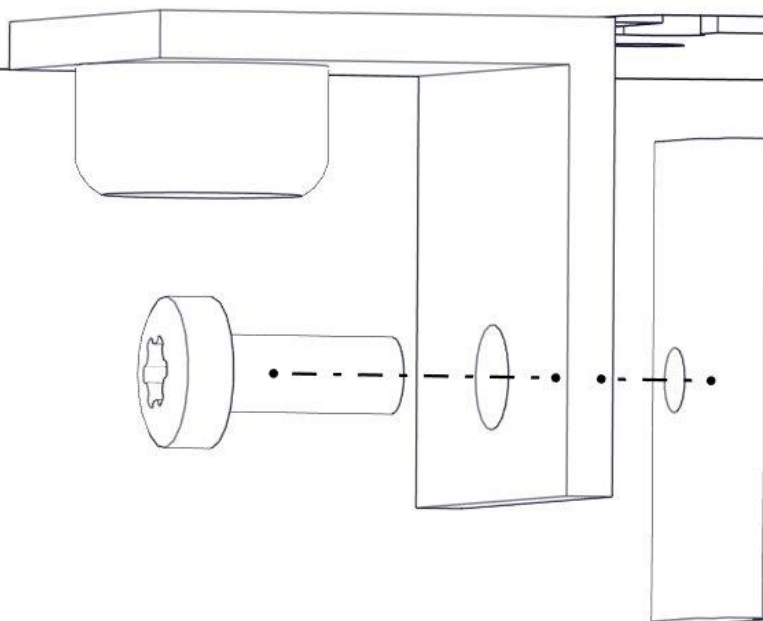

nr	PartName	Artnr	Antall
1	Brikke 50 1XM8	04-060-050	2
2	Torx M8x20	04-000-020	2