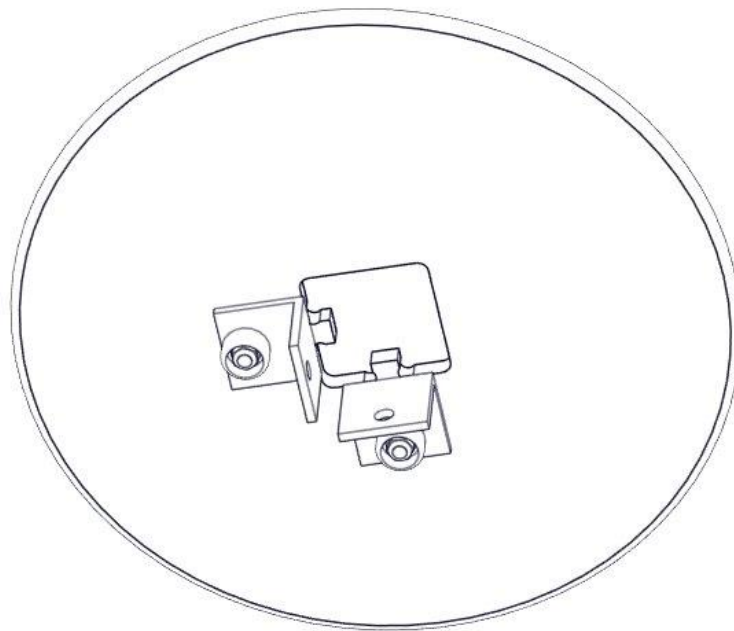

**søve**

Søve AB
EA Rosengrensgatan 32
421 31 Västra Frölunda
Phone: +46 (0)31 773 97 00
www.sove.se

Boltepakker for / Boltpackage for / Bultpaket för

Sign. _____

Bord rundt stolpe 70 x 70 07-510-552K	Navn	Artnr/ dimensjon	Ant	Lev
	Bord rundt stolpe 70 x 70 Grå	07-510-552	1	
	Endedeksel flat M8 kropp Sort	05-301-033	2	
	Endedeksel flat M8 hode Sort	05-301-033	2	
	Vinkel 50 x 50 x 50 x 5 11mm hull	04-070-050	2	
	Torx M8x20	04-000-020	2	
	Låsemutter M8	04-040-008	2	

Boltepakker for / Boltpackage for / Bultpaket för

Sign. _____.

Bord rundt stolpe 70 x 70 07-510-552K	Navn	Artnr/ dimensjon	Ant	Lev
	Skive M8	04-050-008	2	
	Brikke 50 1xM8	04-060-050	2	
	Unbrako M8x30 Forsenket hode	04-034-030	2	

Montering av lekeapparatet / Assembly instructions / Montering av lekredskapet

nr	PartName	Artnr	Antall
1	Vinkel 50x50x50x5 11mm hull	04-070-050	2
2	Unbrako skrue M8x30 forsenket hode	04-034-030	2
3	Låsemutter M8	04-040-008	2
4	Endedeksel flat M8 sort kropp	05-301-033	2
5	Skive M8	04-050-008	2
6	Bord rundt stolpe 70 x 70	07-510-552	1

Sign. _____

Bord rundt stolpe 70 x 70 07-510-552K	Navn	Artnr/ dimensjon	Ant	Lev
	Bord rundt stolpe 70 x 70 Grå	07-510-552	1	
	Endedeksel flat M8 kropp Sort	05-301-033	2	
	Endedeksel flat M8 hode Sort	05-301-033	2	
	Vinkel 50 x 50 x 50 x 5 11mm hull	04-070-050	2	
	Torx M8x20	04-000-020	2	
	Låsemutter M8	04-040-008	2	