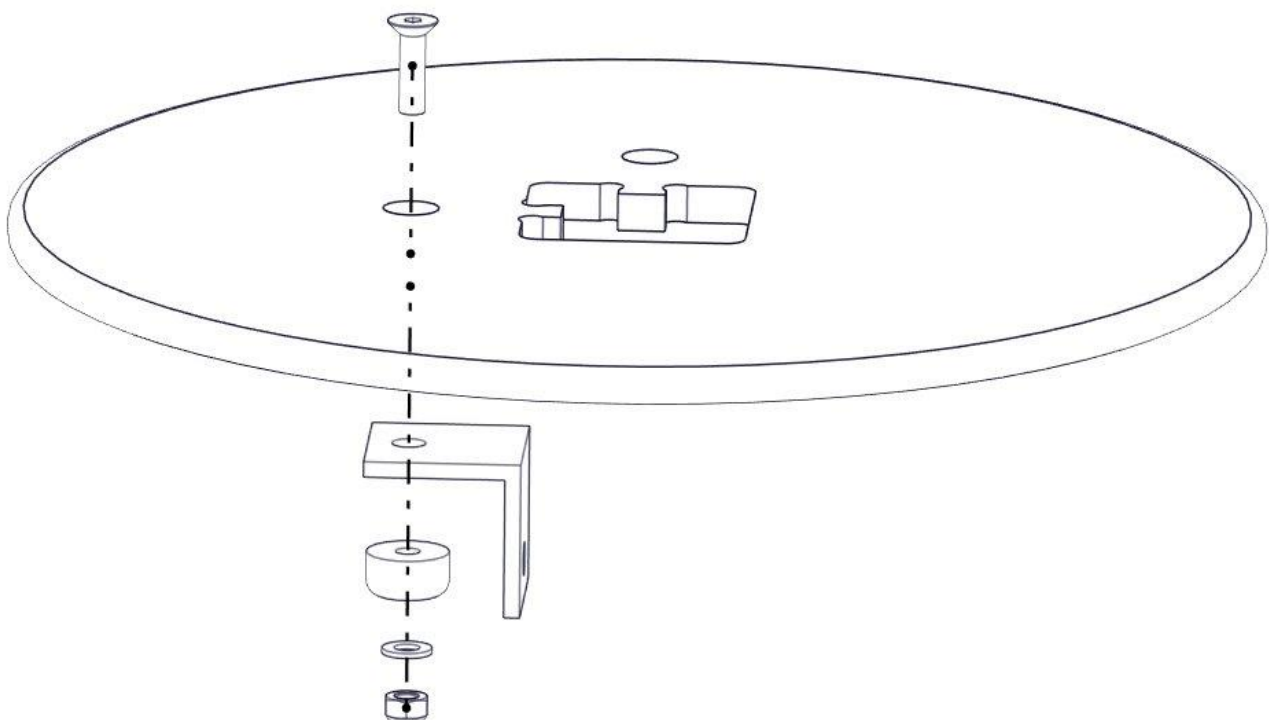

**søve**

Søve AB
EA Rosengrensgatan 32
421 31 Västra Frölunda
Phone: +46 (0)31 773 97 00
www.sove.se

Boltepakker for / Boltpackage for / Bultpaket för

Sign. _____

Bord rundt stolpe 70 x 70 07-510-552K	Navn	Artnr/ dimensjon	Ant	Lev
	Bord rundt stolpe 70 x 70 Grå	07-510-552	1	
	Endedeksel flat M8 kropp Sort	05-301-033	2	
	Endedeksel flat M8 hode Sort	05-301-033	2	
	Vinkel 50 x 50 x 50 x 5 11mm hull	04-070-050	2	
	Torx M8x20	04-000-020	2	
	Låsemutter M8	04-040-008	2	

Boltepakker for / Boltpackage for / Bultpaket för

Sign. _____.

Bord rundt stolpe 70 x 70 07-510-552K	Navn	Artnr/ dimensjon	Ant	Lev
	Skive M8	04-050-008	2	
	Brikke 50 1xM8	04-060-050	2	
	Unbrako M8x30 Forsenket hode	04-034-030	2	

Montering av lekeapparatet / Assembly instructions / Montering av lekredskapet

nr	PartName	Artnr	Antall
1	Vinkel 50x50x50x5 11mm hull	04-070-050	2
2	Unbrako skrue M8x30 forsenket hode	04-034-030	2
3	Låsemutter M8	04-040-008	2
4	Endedeksel flat M8 sort kropp	05-301-033	2
5	Skive M8	04-050-008	2
6	Bord rundt stolpe 70 x 70	07-510-552	1

Sign. _____

Bord rundt stolpe 70 x 70 07-510-552K	Navn	Artnr/ dimensjon	Ant	Lev
	Bord rundt stolpe 70 x 70 Grå	07-510-552	1	
	Endedeksel flat M8 kropp Sort	05-301-033	2	
	Endedeksel flat M8 hode Sort	05-301-033	2	
	Vinkel 50 x 50 x 50 x 5 11mm hull	04-070-050	2	
	Torx M8x20	04-000-020	2	
	Låsemutter M8	04-040-008	2	