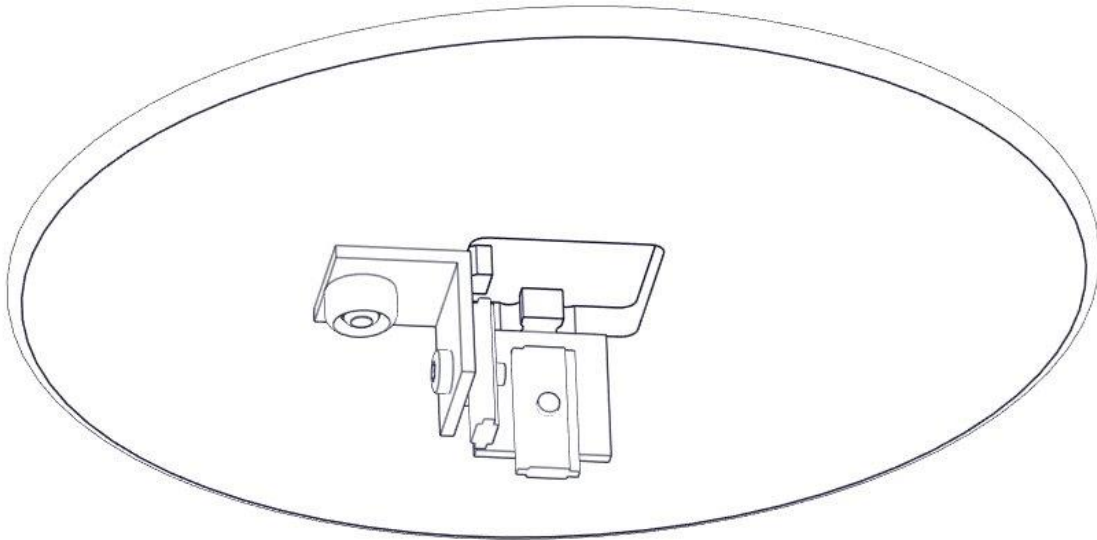

Montering av lekeapparatet / Assembly instructions / Montering av lekredskapet