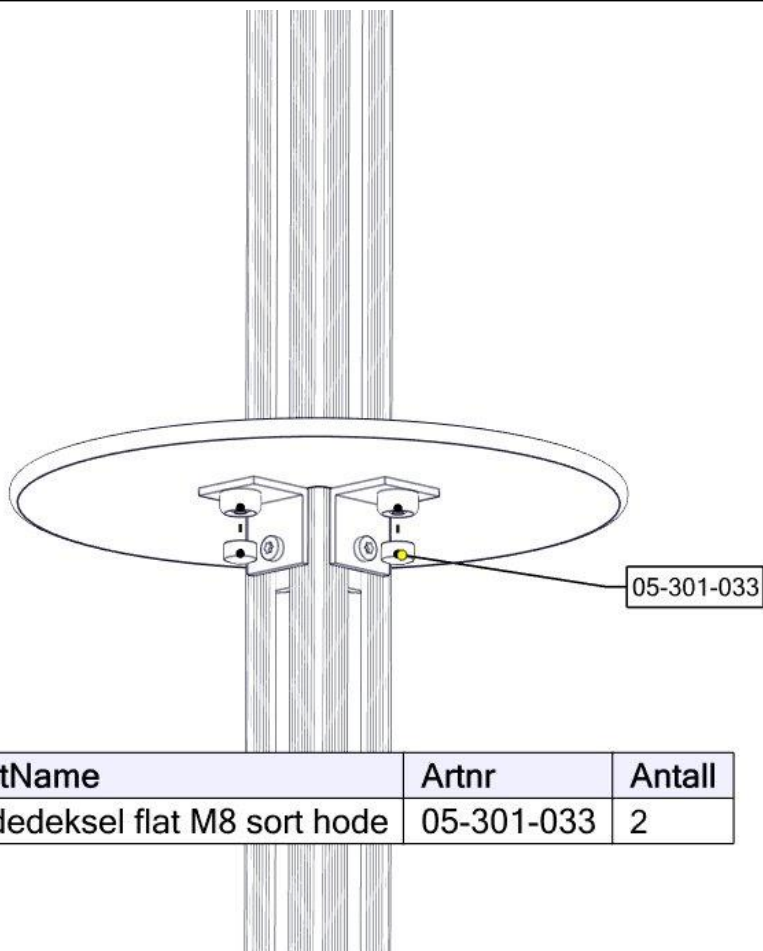

Montering av lekeapparatet / Assembly instructions / Montering av lekredskapet

Se på hovedmontering for posisjon
Look at main assembly for position
Titta på hovudmontering för position

nr	PartName	Artnr	Antall
1	Endedeksel flat M8 sort hode	05-301-033	2