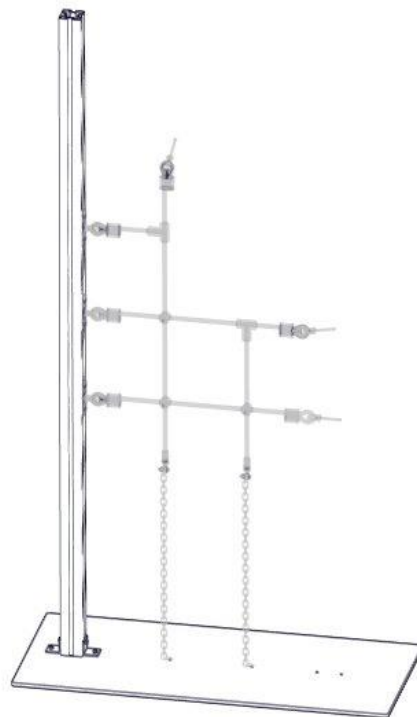

Montering av lekeapparatet / Assembly instructions / Montering av lekredskapet

nr	PartName	Artnr	Antall
1	Vinkel 50x50x50x5 11mm hull	04-070-050	2
2	Brikke 50 1XM8	04-060-050	2
3	Fundamentplate vertikalnett 25 serie	07-510-572	1
4	Låsemutter M8	04-040-008	2

nr	PartName	Artnr	Antall
5	Skive M8 stor	04-055-008	2
6	Torx M8x35	04-000-035	2
7	Torx M8x25	04-000-025	2

Montering av lekeapparatet / Assembly instructions / Montering av lekredskapet

nr	PartName	Artnr	Antall
1	Brikke 120 3xM8	04-060-120	3

Montering av lekeapparatet / Assembly instructions / Montering av lekredskapet

nr	PartName	Artnr	Antall
1	Mini rør vertikalnett H=550	07-510-570	1
2	Brikke 120 3xM8	04-060-120	1
3	Låsemutter M8	04-040-008	2
4	Skive M8	04-05	4