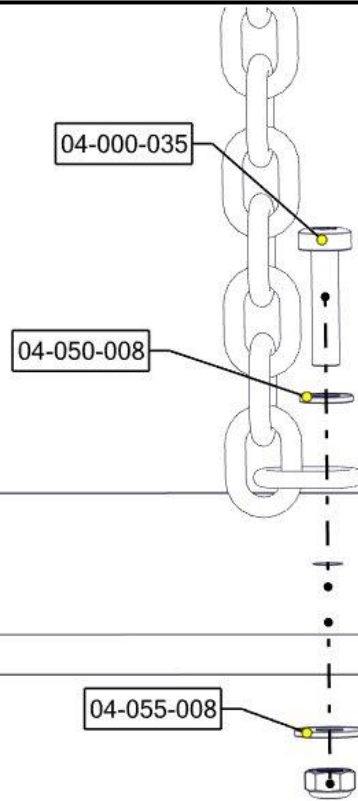

Montering av lekeapparatet / Assembly instructions / Montering av lekredskapet