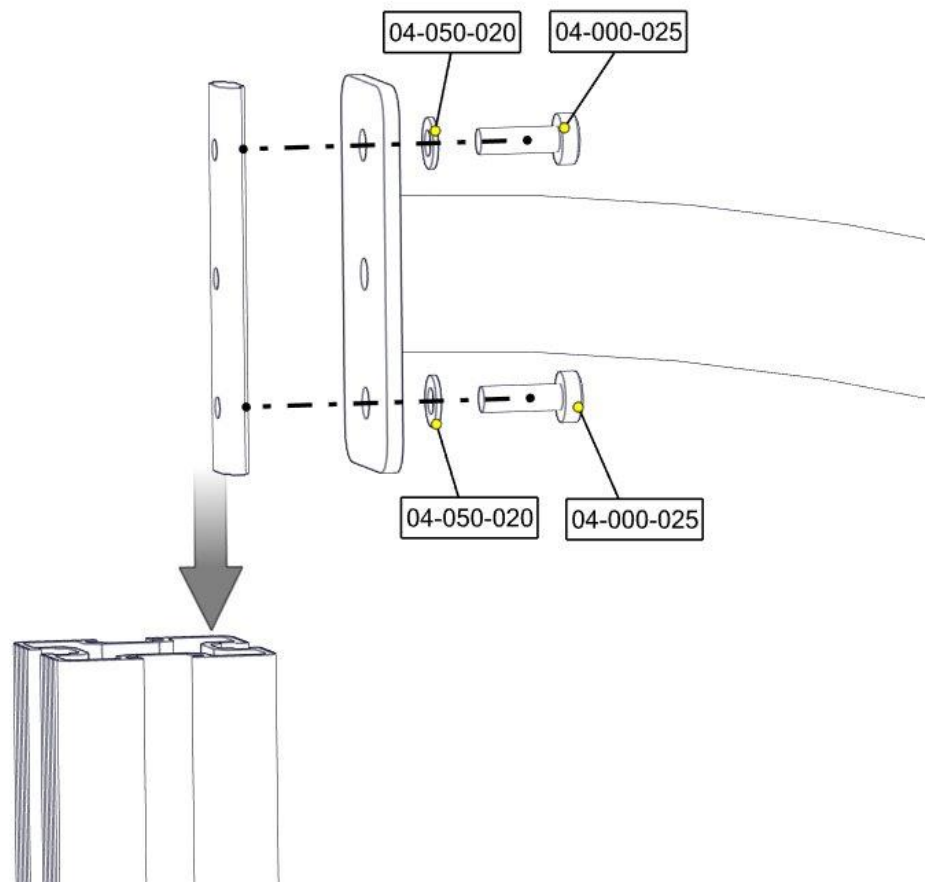

Montering av lekeapparatet / Assembly instructions / Montering av lekredskapet