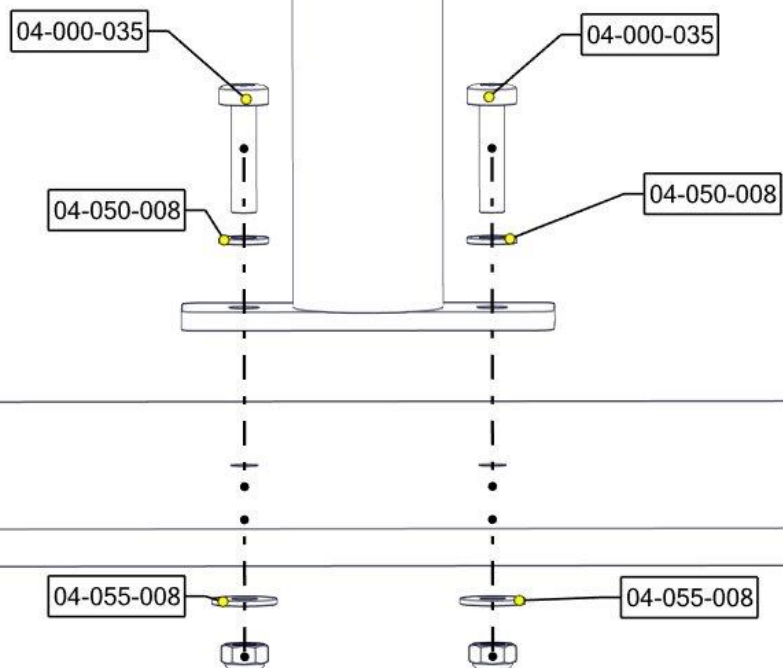

Montering av lekeapparatet / Assembly instructions / Montering av lekredskapet