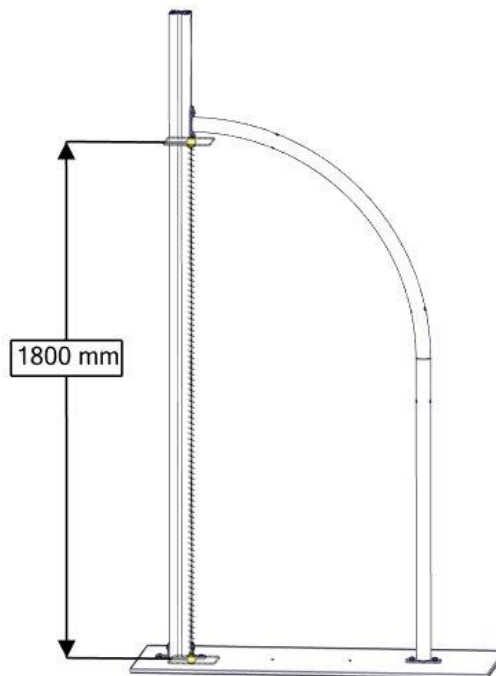

Montering av lekeapparatet / Assembly instructions / Montering av lekredskapet

nr	PartName	Artnr	Antall
1	Mini rør vertikalnett H=550	07-510-570	1
2	Brikke 120 3xM8	04-060-120	1
3	Låsemutter M8	04-040-008	2
4	Skive M8	04-05	4

nr	PartName	Artnr	Antall
5	Torx M8x35	04-000-035	2
6	Torx M8x25	04-000-025	2