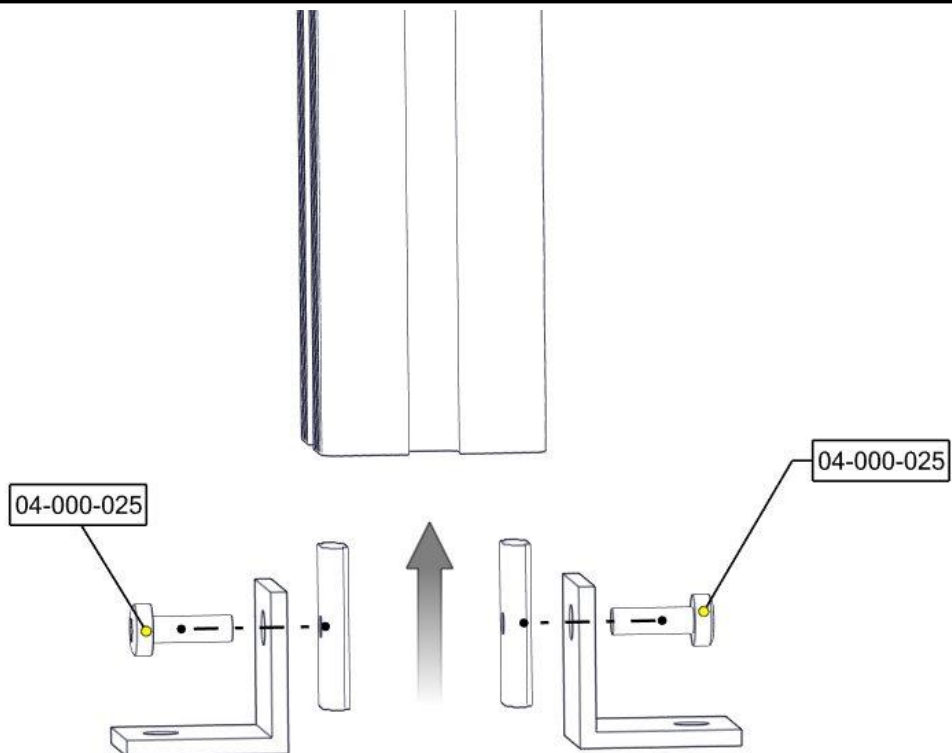

Montering av lekeapparatet / Assembly instructions / Montering av lekredskapet

nr	PartName	Artnr	Antall
1	Vinkel 50x50x50x5 11mm hull	04-070-050	2
2	Brikke 50 1XM8	04-060-050	2
3	Fundamentplate vertikalnett 25 serie	07-510-572	1
4	Låsemutter M8	04-040-008	2

nr	PartName	Artnr	Antall
5	Skive M8 stor	04-055-008	2
6	Torx M8x35	04-000-035	2
7	Torx M8x25	04-000-025	2