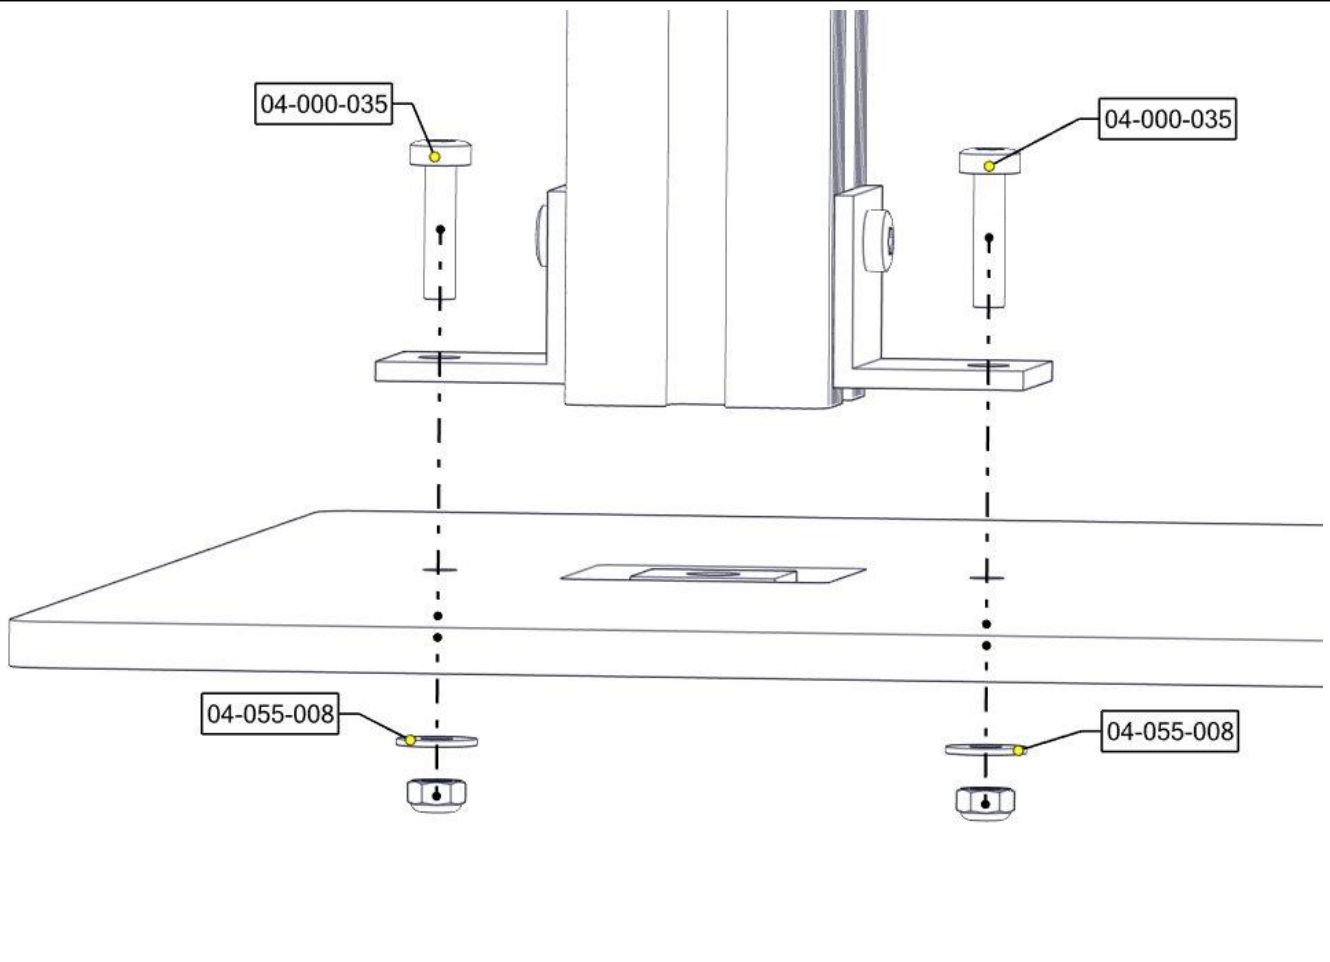

Montering av lekeapparatet / Assembly instructions / Montering av lekredskapet

nr	PartName	Artnr	Antall
1	Brikke 120 3xM8	04-060-120	3