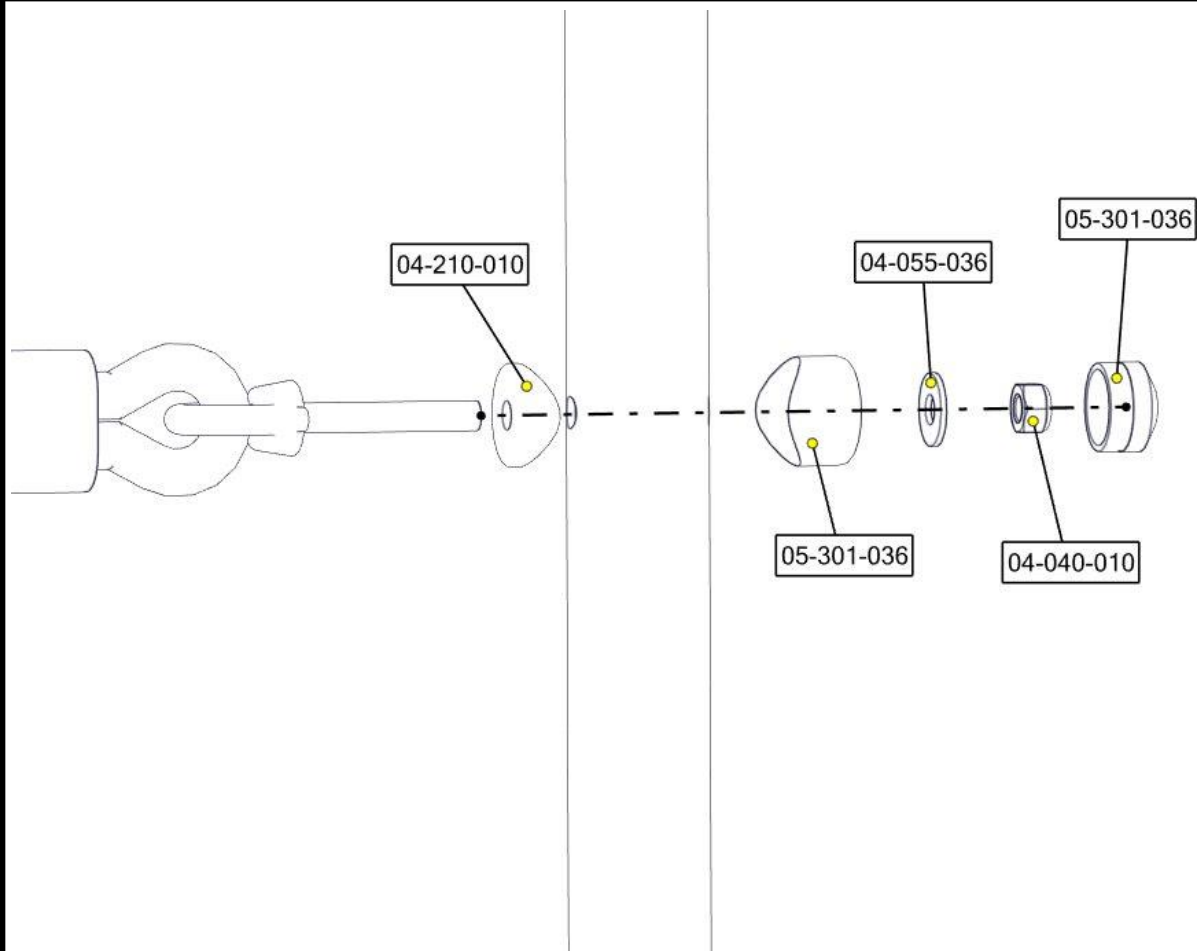

Montering av lekeapparatet / Assembly instructions / Montering av lekredskapet

nr	PartName	Artnr	Antall
1	Låsemutter M10	04-040-010	3
2	Låsemutter M8	04-040-008	2
3	Plast rørfeste, kropp	05-301-036	3
4	Plast rørfeste, hode	05-301-036	3
5	Avstandskive Radie 38	04-210-010	3
6	Skive M8	04-05	4

nr	PartName	Artnr	Antall
7	Skive M10 polyfix	04-055-036	3
8	Torx M8x35	04-000-035	2
9	Torx M8x25	04-000-025	6
10	Mini nett vertikal bua H=550 sort	07-510-573	1