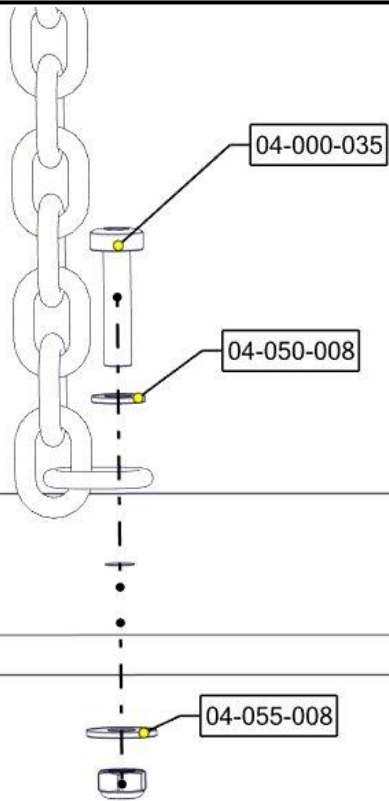

Montering av lekeapparatet / Assembly instructions / Montering av lekredskapet