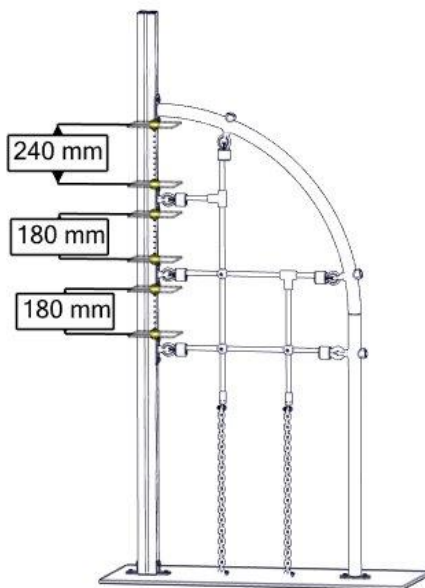

Montering av lekeapparatet / Assembly instructions / Montering av lekredskapet

nr	PartName	Artnr	Antall
1	Låsemutter M10	04-040-010	3
2	Låsemutter M8	04-040-008	2
3	Plast rørfeste, kropp	05-301-036	3
4	Plast rørfeste, hode	05-301-036	3
5	Avstandskive Radie 38	04-210-010	3
6	Skive M8	04-05	4

nr	PartName	Artnr	Antall
7	Skive M10 polyfix	04-055-036	3
8	Torx M8x35	04-000-035	2
9	Torx M8x25	04-000-025	6
10	Mini nett vertikal bua H=550 sort	07-510-573	1