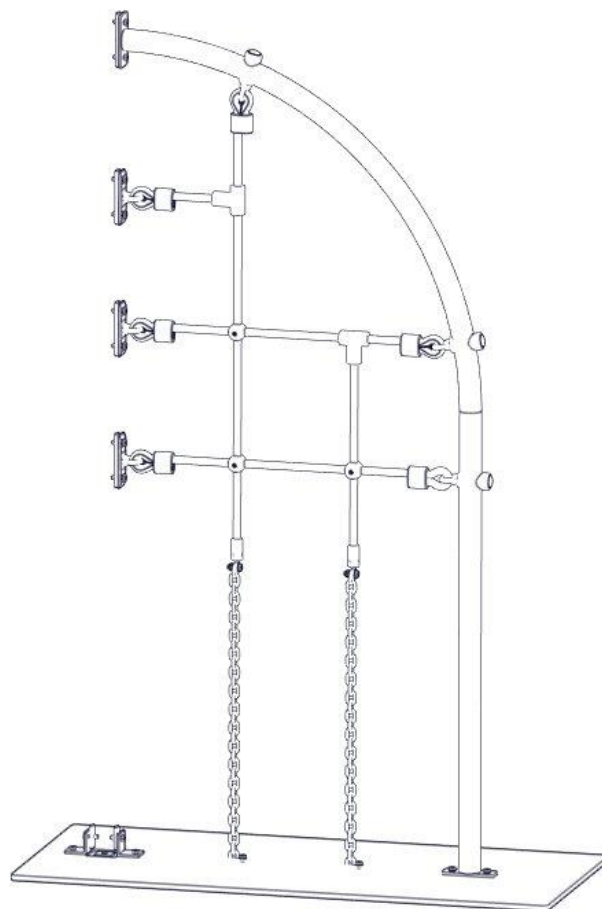

N

Monteringsanvisning

EN

Assembly Instructions

S

Monteringsanvisning

Produkt nr. / Product no. / Produkt nr.

07-510-573K

Sort/Grå

Ord. nr. _____

Dato. _____

Sign. _____

søve

Søve AS
Grønnvoldveien 290
3830 Ulefoss - Norway
Tlf: +47 35 94 65 65
www.sove.no

søve

Søve AB
EA Rosengrensgatan 32
421 31 Västra Frölunda
Phone: +46 (0)31 773 97 00
www.sove.se