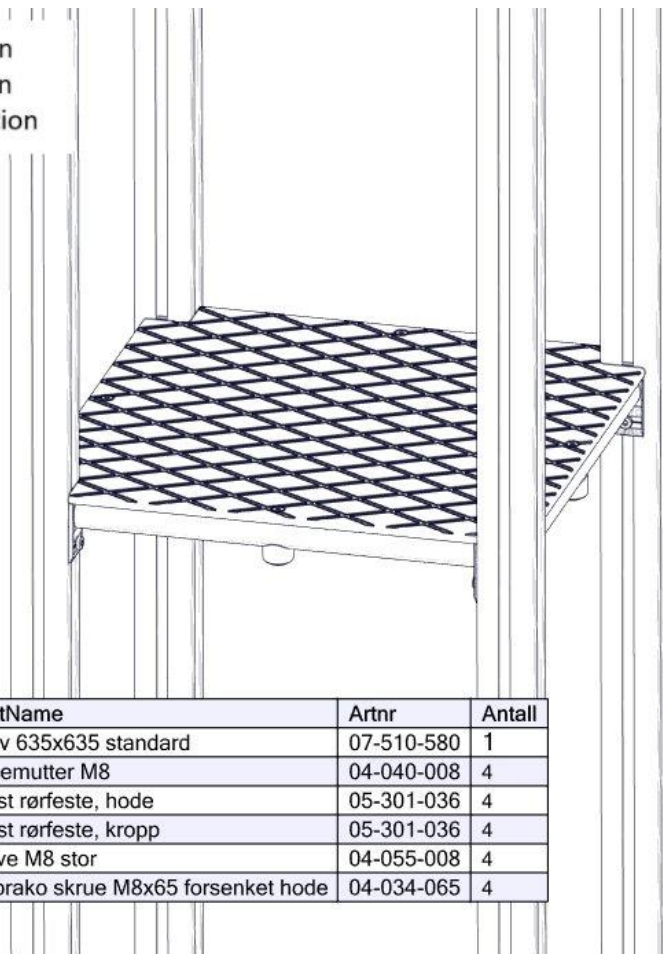

Søve AB
EA Rosengrensgatan 32
421 31 Västra Frölunda
Phone: +46 (0)31 773 97 00
www.sove.se

Boltepakker for / Boltpackage for / Bultpaket för

Sign. _____

Gulv 635x 635 standard 07-510-580K	Navn	Artnr/ dimensjon	Ant	Lev
	Gulv Standard 635 x 635 Grå	07-510-580	1	
	Låsemutter M8	04-040-008	4	
	Plast rørfeste Hode	05-301-036	4	
	Plast rørfeste Kropp	05-301-036	4	
	Skive M8 stor	04-055-008	4	
	Unbrako M8x65 forsenket	04-034-065	4	

Montering av lekeapparatet / Assembly instructions / Montering av lekredskapet

Se på hovedmontering for posisjon
 Look at main assembly for position
 Titta på hovudmontering for position

nr	PartName	Artnr	Antall
1	Gulv 635x635 standard	07-510-580	1
2	Låsemutter M8	04-040-008	4
3	Plast rørfeste, hode	05-301-036	4
4	Plast rørfeste, kropp	05-301-036	4
5	Skive M8 stor	04-055-008	4
6	Unbrako skrue M8x65 forsenket hode	04-034-065	4