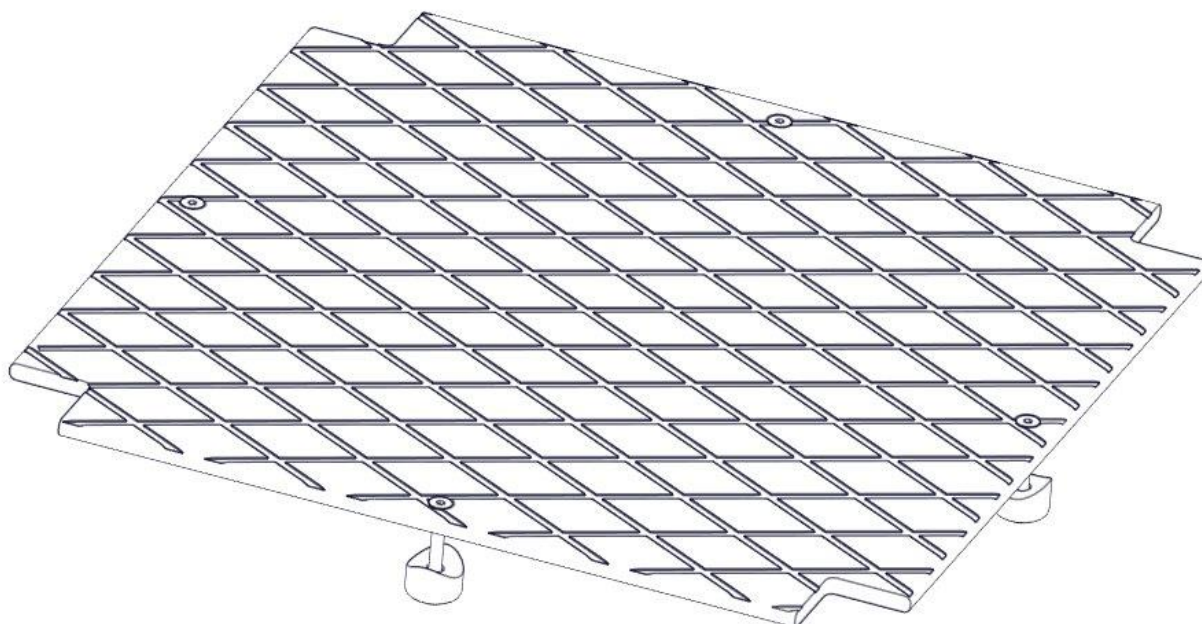

N**Monteringsanvisning****EN****Assembly Instructions****S****Monteringsanvisning**

Produkt nr. / Product no. / Produkt nr.

07-510-580K**Grå**

Ord. nr. _____

Dato. _____

Sign. _____

Søve AS
Grønnvoldveien 290
3830 Ulefoss - Norway
Tlf: +47 35 94 65 65
www.sove.no

Søve AB
EA Rosengrensgatan 32
421 31 Västra Frölunda
Phone: +46 (0)31 773 97 00
www.sove.se

Boltepakker for / Boltpackage for / Bultpaket för

Sign. _____

Gulv 635x 635 standard 07-510-580K	Navn	Artnr/ dimensjon	Ant	Lev
	Gulv Standard 635 x 635 Grå	07-510-580	1	
	Låsemutter M8	04-040-008	4	
	Plast rørfeste Hode	05-301-036	4	
	Plast rørfeste Kropp	05-301-036	4	
	Skive M8 stor	04-055-008	4	
	Unbrako M8x65 forsenket	04-034-065	4	

Montering av lekeapparatet / Assembly instructions / Montering av lekredskapet

Se på hovedmontering for posisjon
 Look at main assembly for position
 Titta på hovudmontering for position

nr	PartName	Artnr	Antall
1	Gulv 635x635 standard	07-510-580	1
2	Låsemutter M8	04-040-008	4
3	Plast rørfeste, hode	05-301-036	4
4	Plast rørfeste, kropp	05-301-036	4
5	Skive M8 stor	04-055-008	4
6	Unbrako skrue M8x65 forsenket hode	04-034-065	4