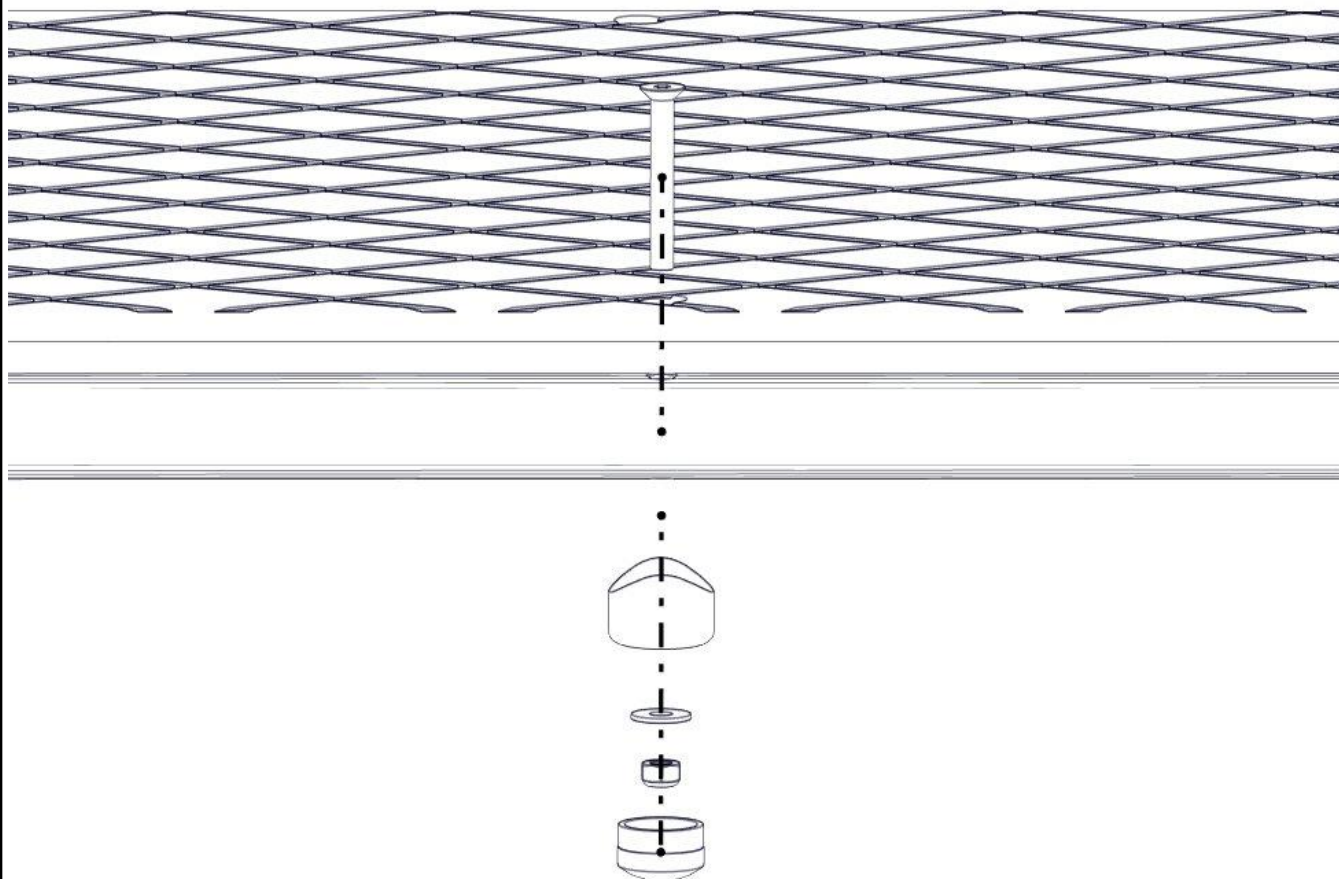

Søve AB
EA Rosengrensgatan 32
421 31 Västra Frölunda
Phone: +46 (0)31 773 97 00
www.sove.se

Boltepakker for / Boltpackage for / Bultpaket för

Sign. _____

Gulv 635x 635 standard 07-510-580K	Navn	Artnr/ dimensjon	Ant	Lev
	Gulv Standard 635 x 635 Grå	07-510-580	1	
	Låsemutter M8	04-040-008	4	
	Plast rørfeste Hode	05-301-036	4	
	Plast rørfeste Kropp	05-301-036	4	
	Skive M8 stor	04-055-008	4	
	Unbrako M8x65 forsenket	04-034-065	4	

Montering av lekeapparatet / Assembly instructions / Montering av lekredskapet

Se på hovedmontering for posisjon
 Look at main assembly for position
 Titta på hovudmontering for position

nr	PartName	Artnr	Antall
1	Gulv 635x635 standard	07-510-580	1
2	Låsemutter M8	04-040-008	4
3	Plast rørfeste, hode	05-301-036	4
4	Plast rørfeste, kropp	05-301-036	4
5	Skive M8 stor	04-055-008	4
6	Unbrako skrue M8x65 forsenket hode	04-034-065	4