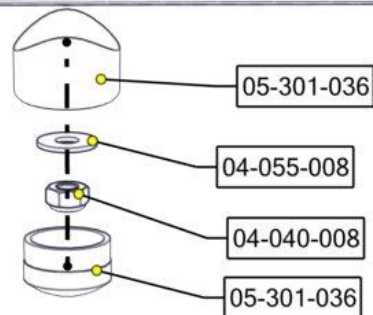

Montering av lekeapparatet / Assembly instructions / Montering av lekredskapet

Se på hovedmontering for posisjon
Look at main assembly for position
Titta på hovudmontering för position

Part Name	Article nr.	Qty
Unbrako skrue M8x65 forsenket hode	04-034-065	4
Låsemutter M8	04-040-008	4
Plast rørfeste, kropp	05-301-036	4
Plast rørfeste, hode	05-301-036	4

Part Name	Article nr.	Qty
Skive M8 stor	04-055-008	4
Mini Gulv step 684x320	07-510-581	1