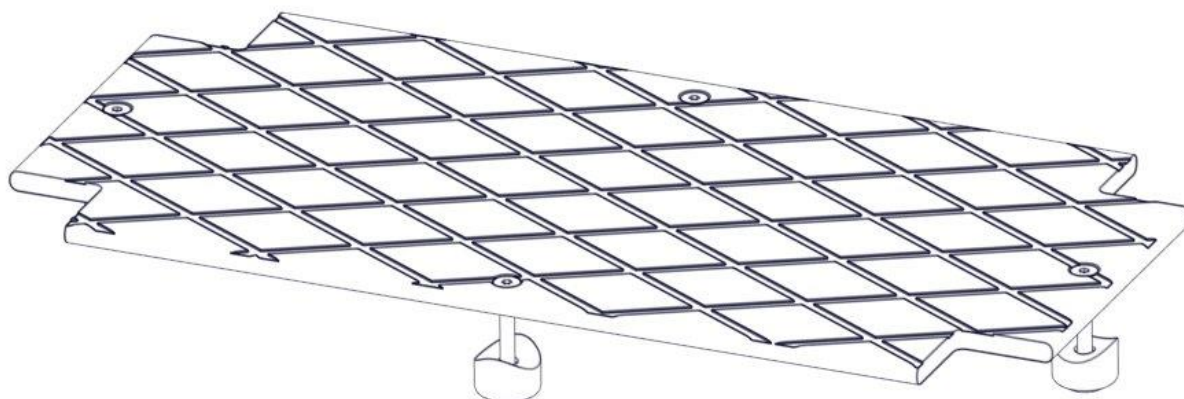

N**Monteringsanvisning****EN****Assembly Instructions****S****Monteringsanvisning**

Produkt nr. / Product no. / Produkt nr.

07-510-581K**Grå**

Ord. nr. _____

Dato. _____

Sign. _____

Søve AS
Grønnvoldveien 290
3830 Ulefoss - Norway
Tlf: +47 35 94 65 65
www.sove.no

Søve AB
EA Rosengrensgatan 32
421 31 Västra Frölunda
Phone: +46 (0)31 773 97 00
www.sove.se

Boltepakker for / Boltpackage for / Bultpaket för

Sign. _____.

Gulv 635x 320 Grå 07-510-581K	Navn	Artnr/ dimensjon	Ant	Lev
	Gulv, mini- step 635 x 320 Grå	07-510-581	1	
	Låsemutter M8	04-040-008	4	
	Plast rørfeste Hode	05-301-036	4	
	Plast rørfeste Kropp	05-301-036	4	
	Skive M8 stor	04-055-008	4	
	Unbrako M8x65 forsenket	04-034-065	4	

Montering av lekeapparatet / Assembly instructions / Montering av lekredskapet

Se på hovedmontering for posisjon
 Look at main assembly for position
 Titta på hovudmontering för position

Part Name	Article nr.	Qty
Unbrako skrue M8x65 forsenket hode	04-034-065	4
Låsemutter M8	04-040-008	4
Plast rørfeste, kropp	05-301-036	4
Plast rørfeste, hode	05-301-036	4

Part Name	Article nr.	Qty
Skive M8 stor	04-055-008	4
Mini Gulv step 684x320	07-510-581	1

Boltepakker for / Boltpackage for / Bultpaket för

Sign. _____

Gulv 635x 320 Grå 07-510-581K	Navn	Artnr/ dimensjon	Ant	Lev
	Gulv, mini- step 635 x 320 Grå	07-510-581	1	
	Låsemutter M8	04-040-008	4	
	Plast rørfeste Hode	05-301-036	4	
	Plast rørfeste Kropp	05-301-036	4	
	Skive M8 stor	04-055-008	4	
	Unbrako M8x65 forsenket	04-034-065	4	