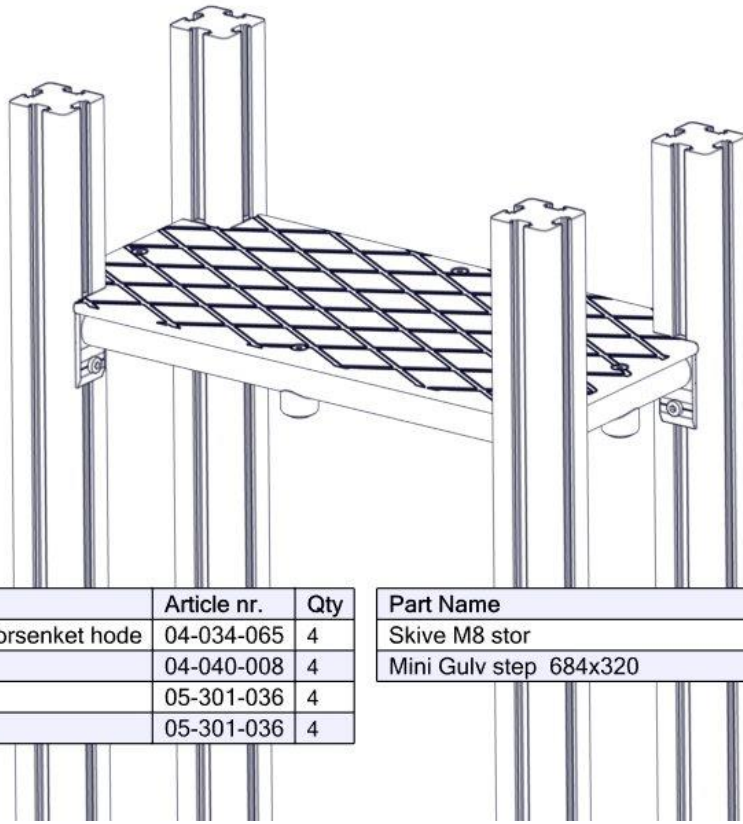

Søve AB
EA Rosengrensgatan 32
421 31 Västra Frölunda
Phone: +46 (0)31 773 97 00
www.sove.se

Boltepakker for / Boltpackage for / Bultpaket för

Sign. _____.

Gulv 635x 320 Grå 07-510-581K	Navn	Artnr/ dimensjon	Ant	Lev
	Gulv, mini- step 635 x 320 Grå	07-510-581	1	
	Låsemutter M8	04-040-008	4	
	Plast rørfeste Hode	05-301-036	4	
	Plast rørfeste Kropp	05-301-036	4	
	Skive M8 stor	04-055-008	4	
	Unbrako M8x65 forsenket	04-034-065	4	

Montering av lekeapparatet / Assembly instructions / Montering av lekredskapet

Se på hovedmontering for posisjon
 Look at main assembly for position
 Titta på hovudmontering för position

Part Name	Article nr.	Qty
Unbrako skrue M8x65 forsenket hode	04-034-065	4
Låsemutter M8	04-040-008	4
Plast rørfeste, kropp	05-301-036	4
Plast rørfeste, hode	05-301-036	4